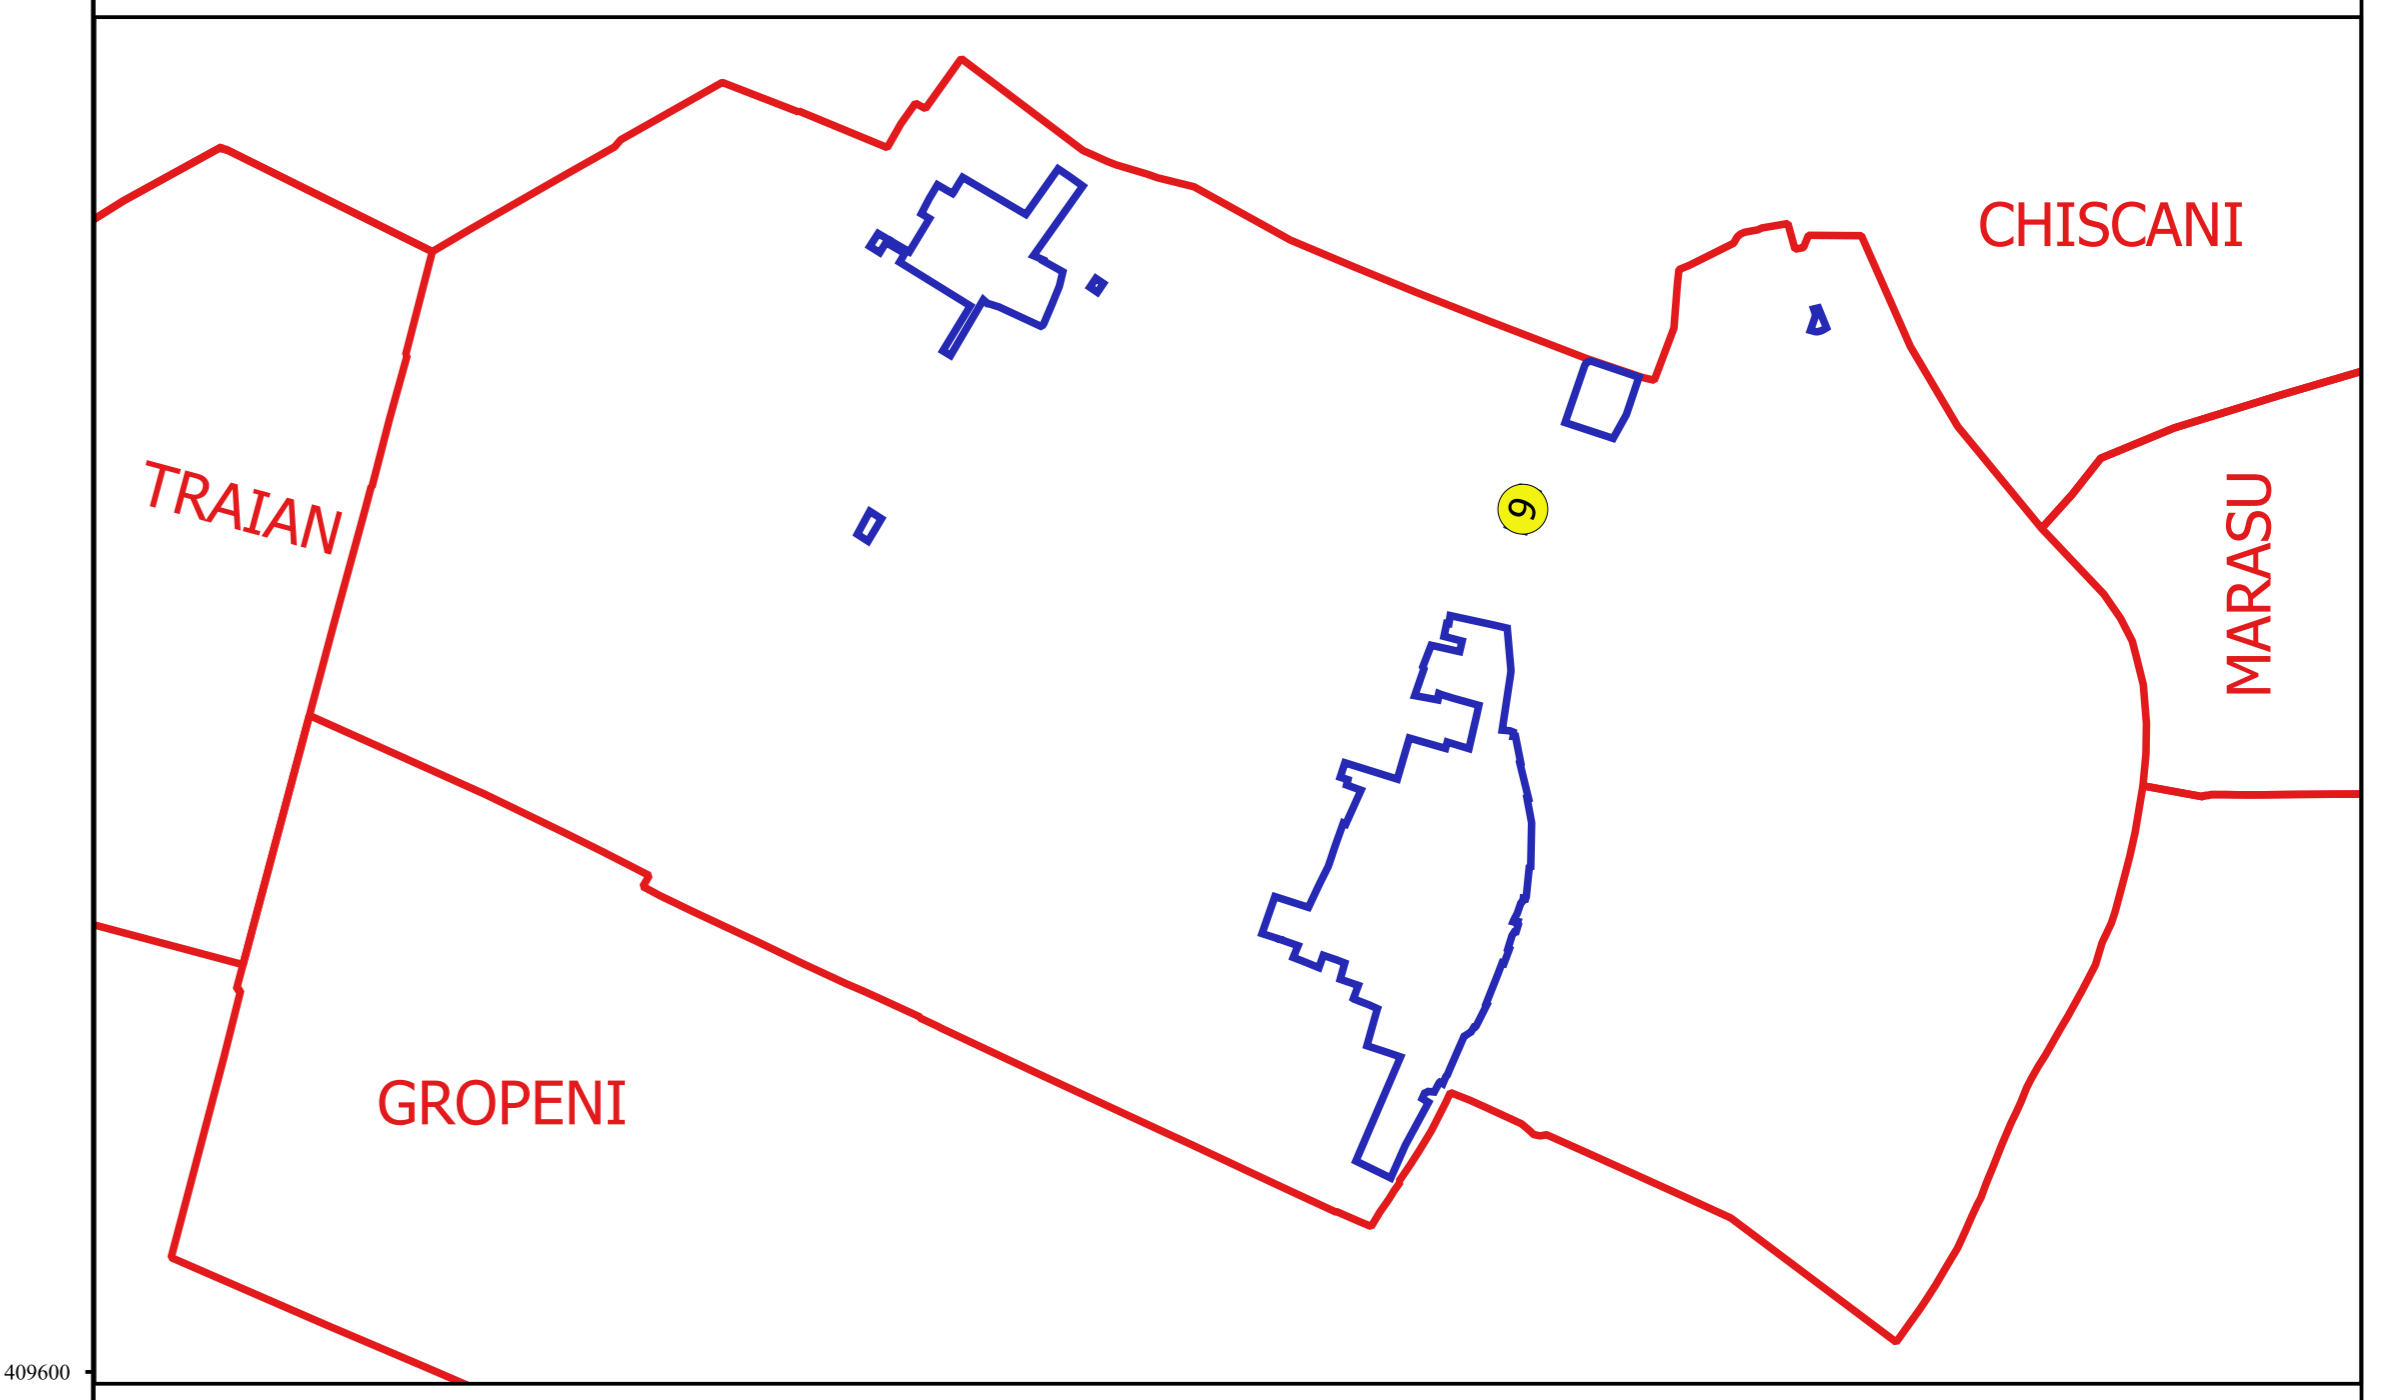

PLAN CADASTRAL
JUDEȚ BRAILA, UAT TICHILEȘTI
Sectorul Cadastral 9
Spre publicare
Scara 1:1000
Sistem de proiecție "STEREO '70"
- Plansa 1 -

Schița de racordare a planșelor

- Legendă**
- Limită sector
 - Limită UAT
 - Limită intravilan
 - Limită imobil
 - Limită construcții
 - 9 Număr sector
 - 9914 Număr imobil
 - 9914-C1 Număr construcții
 - T 11 Toponimie

Schița dispunerii sectorului cadastral

Proiectant
 Ing. SILVIU ALEXANDRU NEA
 Date: