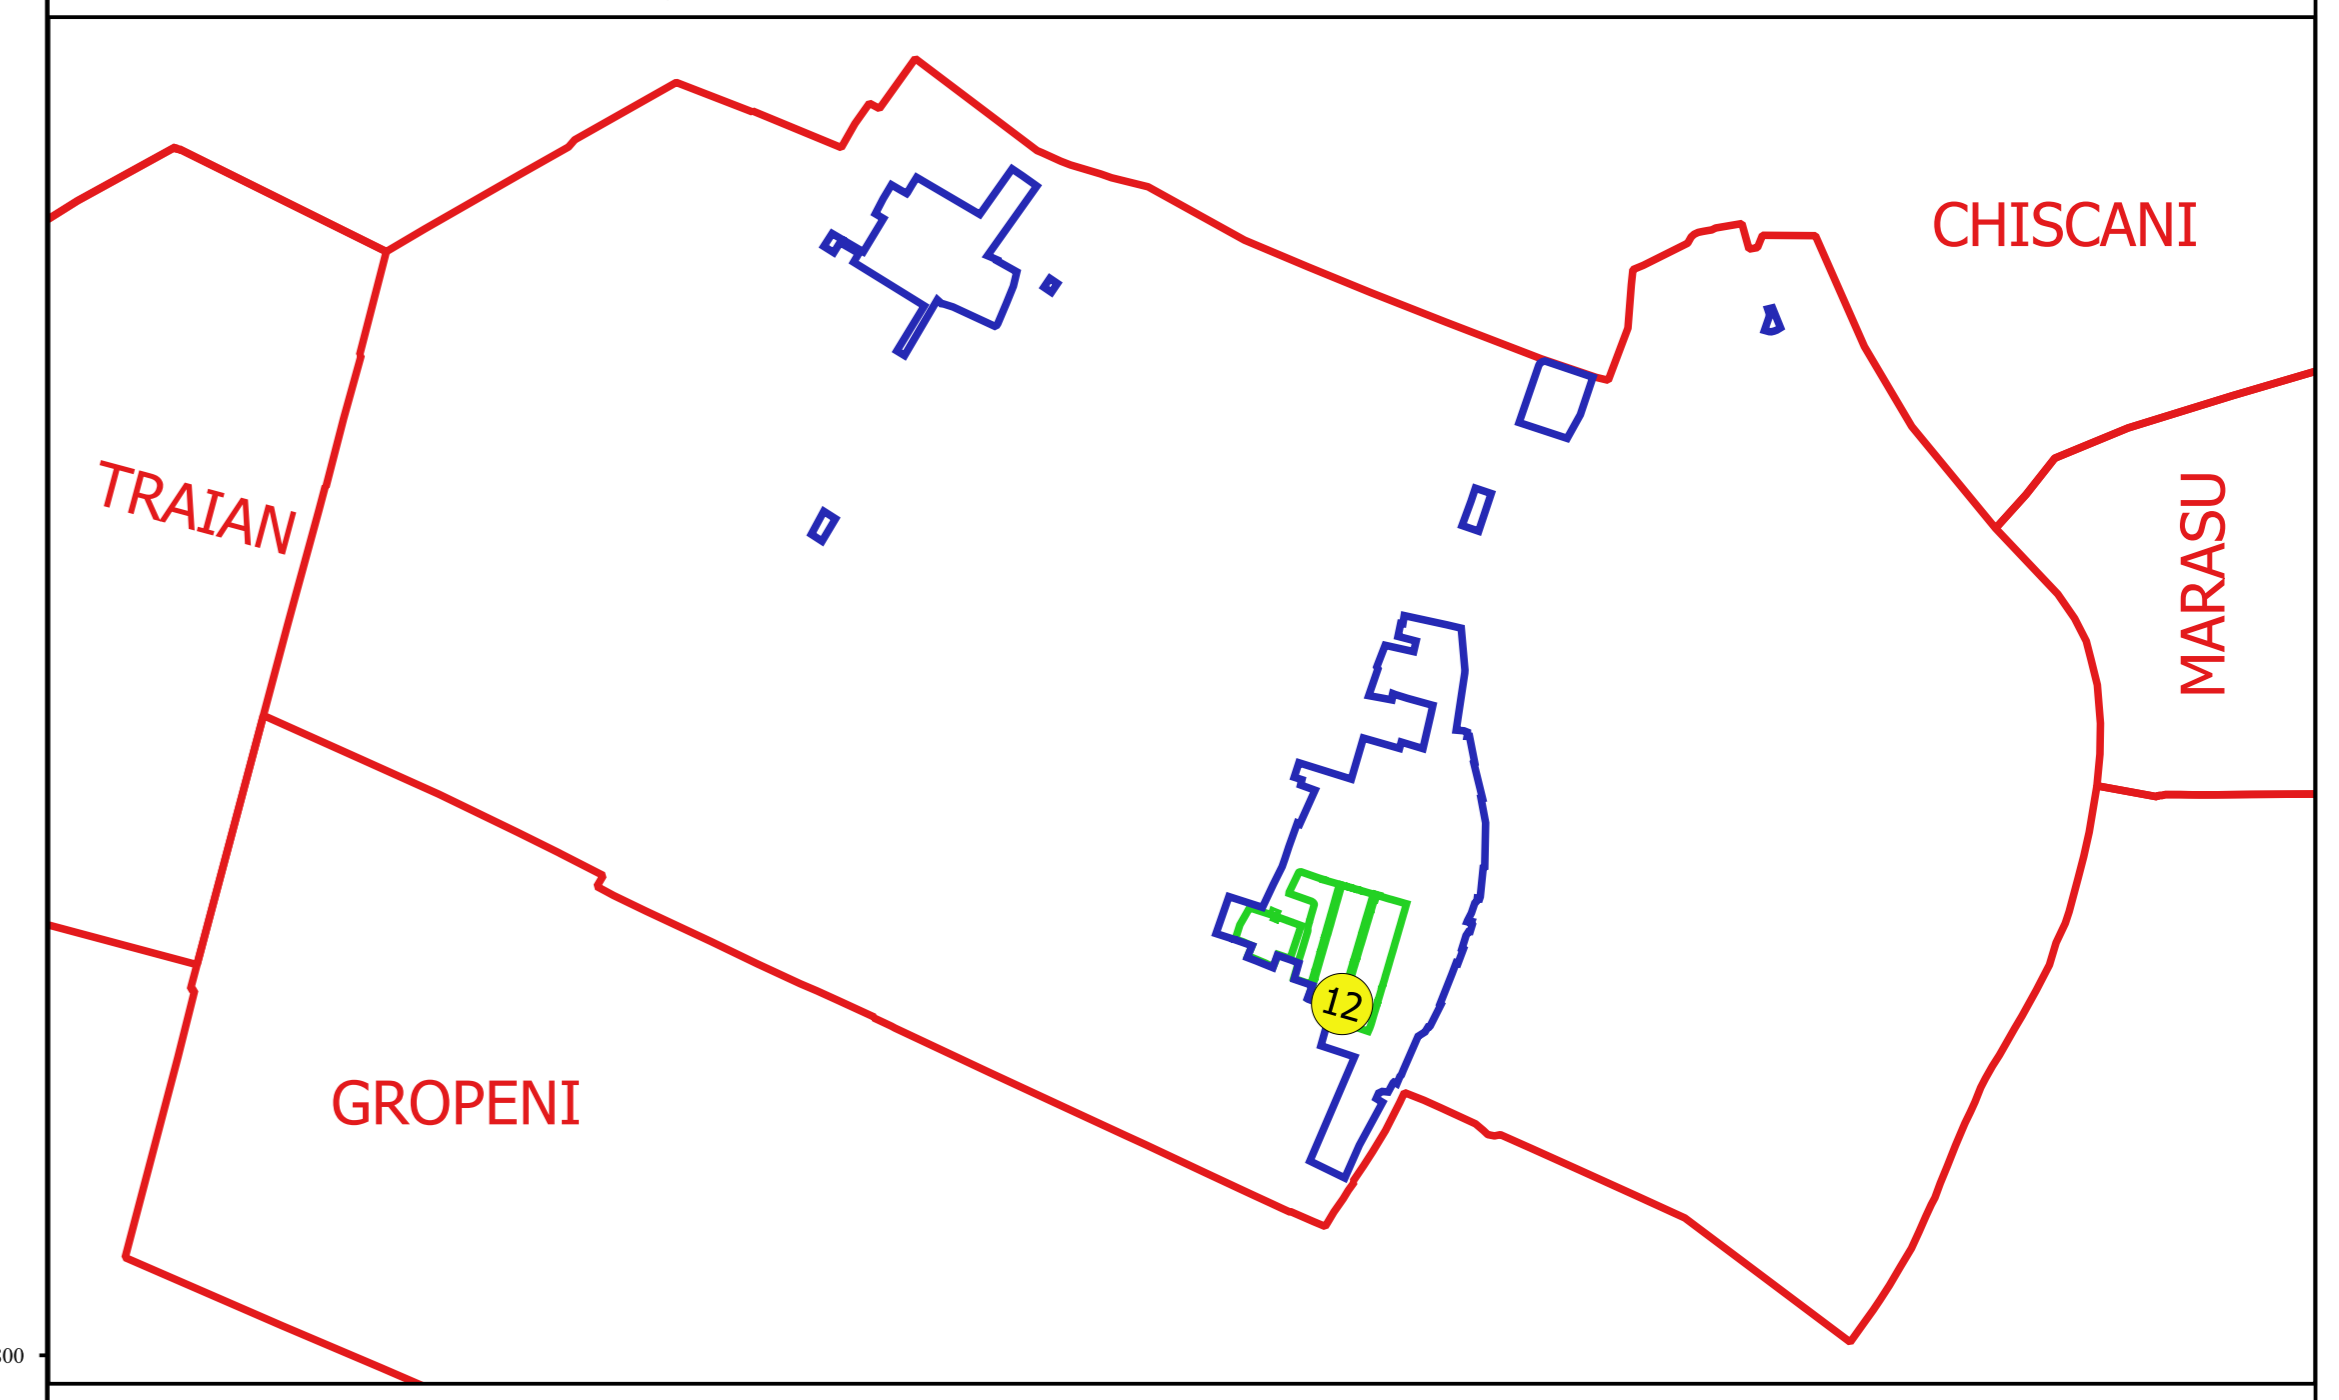

PLAN CADASTRAL
JUDEȚ BRAILA, UAT TICHILEȘTI
Sectorul Cadastral 12
Spre publicare
Scara 1:1000
Sistem de proiecție "STEREO '70"
- Plansa 2 -

Schița de racordare a planșelor

- Legendă**
- Limită sector
 - Limită UAT
 - Limită intravilan
 - Limită imobil
 - Limită construcții
 - 12 Număr sector
 - 114 Numar_administrativ
 - 10209 Număr imobil
 - 10209-C2 Număr construcții
 - T.57 Toponimie

Schița dispunerii sectorului cadastral

Proiectat de
 S.C. GEODEZIC CADASTRU SRL
 Ing. NELIU ALEXANDRU NEA
 Baza