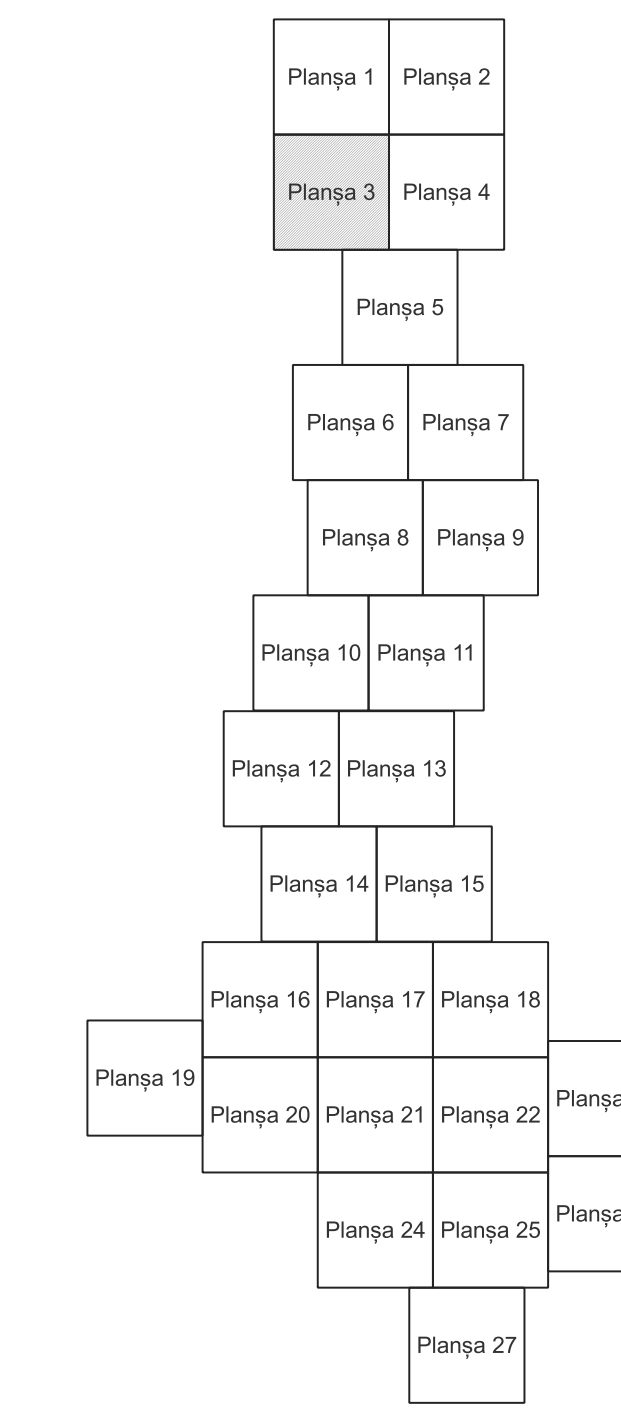

# PLAN CADASTRAL JUDEȚ BRĂILA, UAT STÂNCUȚA Sectorul Cadastral 5

Scara 1:2000  
Sistem de proiecție "STEREO '70"  
- Planșa 3 -

## Schița de racordare a planșelor

Legendă	
	Limită sector
	Limită UAT
	Limită intravilan
	Limită imobil
	Limită construcții
	Limită tarla
	Număr sector
	Număr poștal
	Număr imobil
	Număr construcții
	Număr tarla
	Toponimie

## Schița dispunerii sectorului cadastral