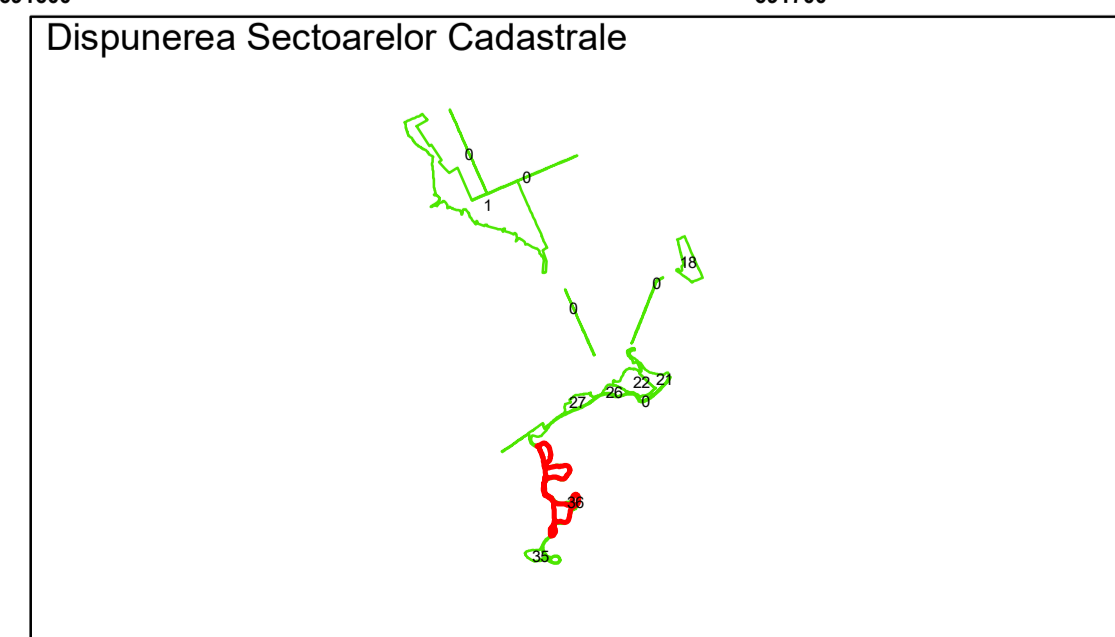

PLAN CADASTRAL  
 Comuna Racovita, județul Brăila, Sector Cadastral 36  
 Scara 1:1000, sistem de proiecție STEREO 70

Legendă

Limită UAT	Construcție	Taria
Limită Intravilan	Număr Sector Cadastral	Parcelă
Sector Cadastral	458 Identificator Teren	
Limită Imobil	C1 Număr Construcție	

**PLAN CADASTRAL**  
 Comuna Racovita, județul Brăila, Sector Cadastral 36  
 Scara 1:1000, sistem de proiecție STEREO 70

**Legendă**

Limită UAT	Construcție	Taria
Limită Intravilan	Număr Sector Cadastral	Parcelă
Sector Cadastral	458 Identificator Teren	
Limită Imobil	C1 Număr Construcție	

Executant: SC MEGAGIS SRL

Spre publicare  
Data: ianuarie 2026

PLAN CADASTRAL  
 Comuna Racovita, județul Brăila, Sector Cadastral 36  
 Scara 1:1000, sistem de proiecție STEREO 70

**Legendă**

Limită UAT	Construcție	Taria
Limită Intravilan	Număr Sector Cadastral	Parcelă
Sector Cadastral	458 Identificator Teren	
Limită Imobil	C1 Număr Construcție	