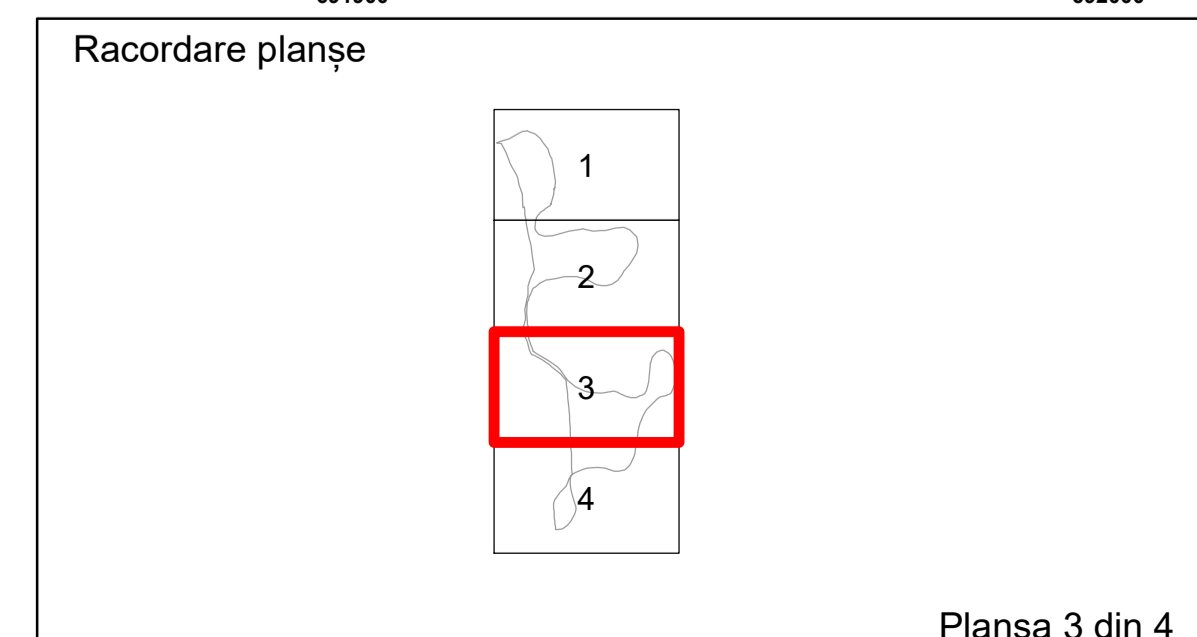

**Legendă**

Limită UAT	Construcție	Taria
Limită Intravilan	Număr Sector Cadastral	Parcelă
Sector Cadastral	458 Identificator Teren	
Limită Imobil	C1 Număr Construcție	

Executant: SC MEGAGIS SRL

Spre publicare  
Data: ianuarie 2020

**PLAN CADASTRAL**  
 Comuna Racovita, județul Brăila, Sector Cadastral 36  
 Scara 1:1000, sistem de proiecție STEREO 70

**Legendă**

Limită UAT	Construcție	Taria
Limită Intravilan	Număr Sector Cadastral	Parcelă
Sector Cadastral	458 Identificator Teren	
Limită Imobil	C1 Număr Construcție	