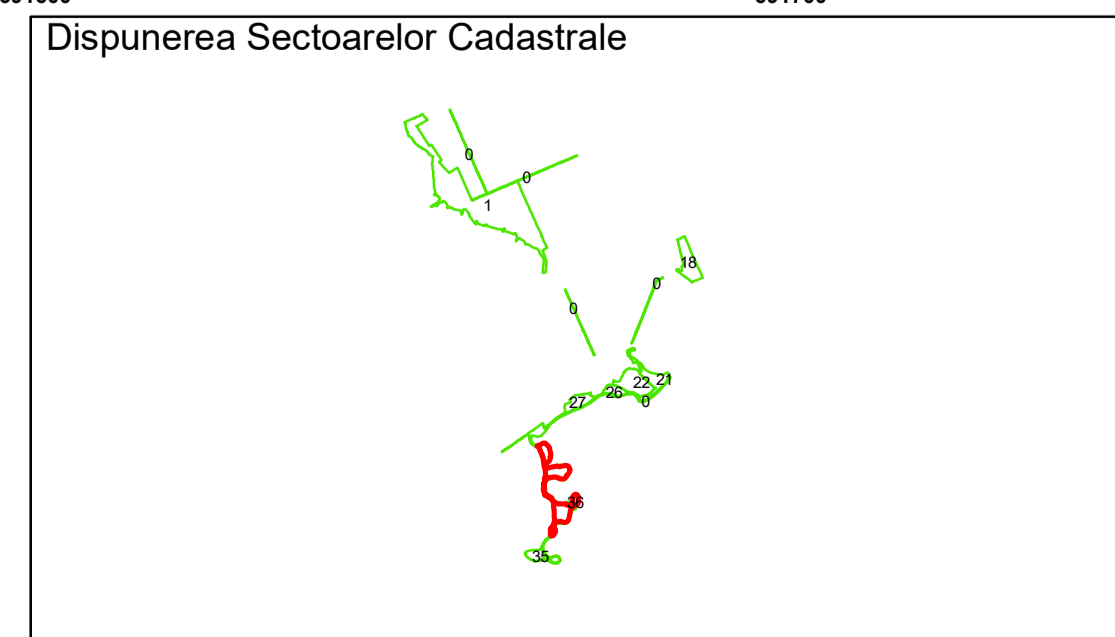

PLAN CADASTRAL  
 Comuna Racovita, județul Brăila, Sector Cadastral 36  
 Scara 1:1000, sistem de proiecție STEREO 70

Legendă

Limită UAT	Construcție	Taria
Limită Intravilan	Număr Sector Cadastral	Parcelă
Sector Cadastral	458 Identificator Teren	
Limită Imobil	C1 Număr Construcție	

Executant: SC MEGAGIS SRL

Spre publicare  
 Data: ianuarie 2020

**PLAN CADASTRAL**  
 Comuna Racovita, județul Brăila, Sector Cadastral 36  
 Scara 1:1000, sistem de proiecție STEREO 70

COMUNA  
RACOVITA

**PLAN CADASTRAL**  
 Comuna Racovita, județul Brăila, Sector Cadastral 36  
 Scara 1:1000, sistem de proiecție STEREO 70

**Legendă**

Limită UAT	Construcție	Taria
Limită Intravilan	Număr Sector Cadastral	Parcelă
Sector Cadastral	458 Identificator Teren	
Limită Imobil	C1 Număr Construcție	