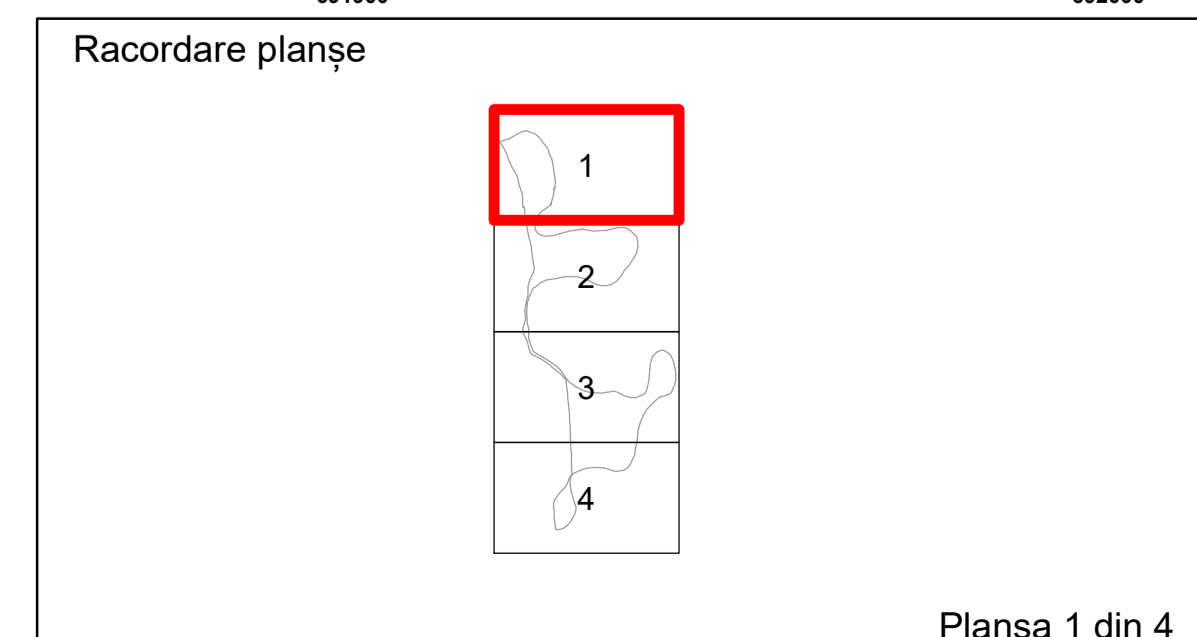

PLAN CADASTRAL  
 Comuna Racovita, județul Brăila, Sector Cadastral 36  
 Scara 1:1000, sistem de proiecție STEREO 70

Legendă

Limită UAT	Construcție	Taria
Limită Intravilan	Număr Sector Cadastral	Parcelă
Sector Cadastral	458 Identificator Teren	
Limită Imobil	C1 Număr Construcție	

Executant: SC MEGAGIS SRL

Spre publicare  
 Data: ianuarie 2020

**PLAN CADASTRAL**  
 Comuna Racovita, județul Brăila, Sector Cadastral 36  
 Scara 1:1000, sistem de proiecție STEREO 70

COMUNA  
RACOVITA