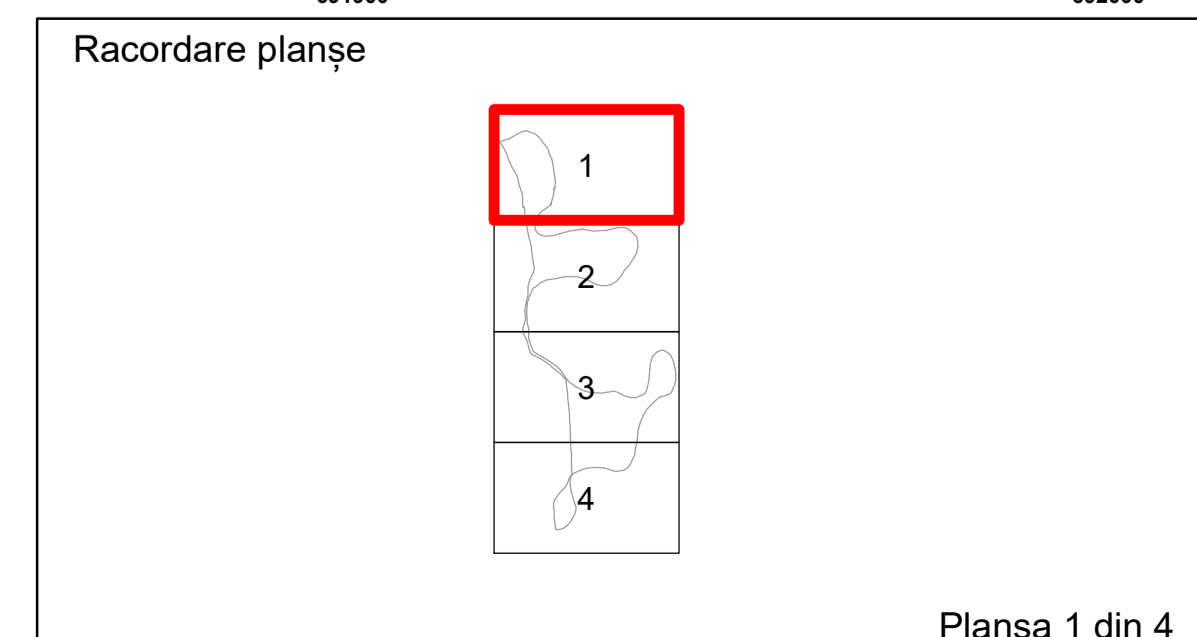

PLAN CADASTRAL
 Comuna Racovita, județul Brăila, Sector Cadastral 36
 Scara 1:1000, sistem de proiecție STEREO 70

Legendă

Limită UAT	Construcție	Taria
Limită Intravilan	Număr Sector Cadastral	Parcelă
Sector Cadastral	458 Identificator Teren	
Limită Imobil	C1 Număr Construcție	

Executant: SC MEGAGIS SRL

Spre publicare
Data: ianuarie 2020

PLAN CADASTRAL
 Comuna Racovita, județul Brăila, Sector Cadastral 36
 Scara 1:1000, sistem de proiecție STEREO 70

COMUNA
RACOVITA

Legendă

Limită UAT	Construcție	Taria
Limită Intravilan	Număr Sector Cadastral	Parcelă
Sector Cadastral	458 Identificator Teren	
Limită Imobil	C1 Număr Construcție	

Executant: SC MEGAGIS SRL

Spre publicare
Data: ianuarie 2020

PLAN CADASTRAL
 Comuna Racovita, județul Brăila, Sector Cadastral 36
 Scara 1:1000, sistem de proiecție STEREO 70

Legendă

Limită UAT	Construcție	Taria
Limită Intravilan	Număr Sector Cadastral	Parcelă
Sector Cadastral	458 Identificator Teren	
Limită Imobil	C1 Număr Construcție	