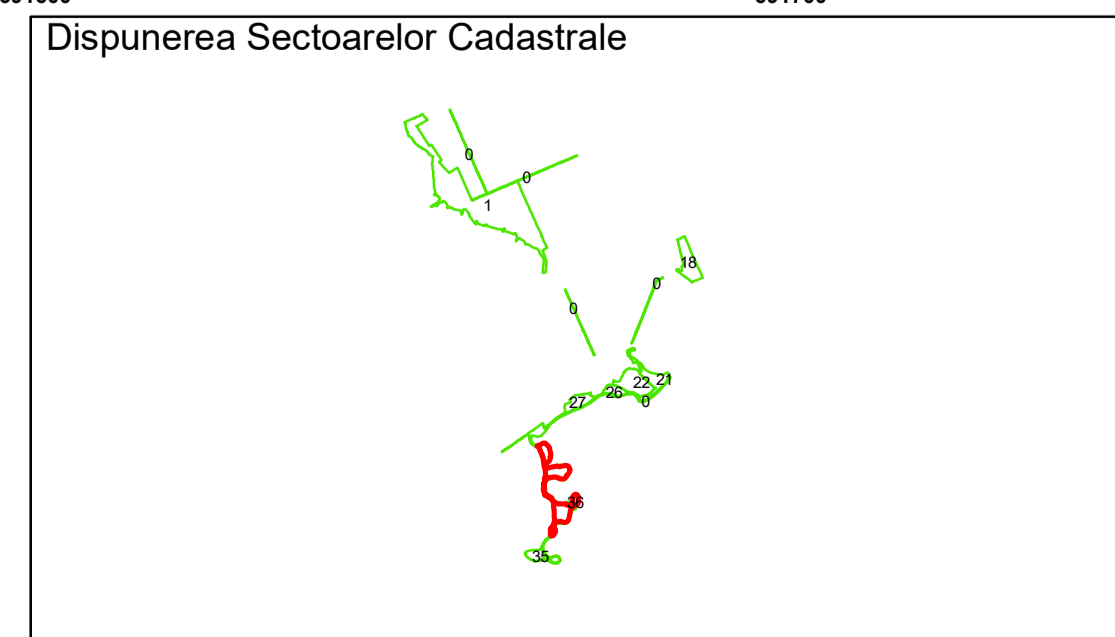

PLAN CADASTRAL
 Comuna Racovita, județul Brăila, Sector Cadastral 36
 Scara 1:1000, sistem de proiecție STEREO 70

Legendă

Limită UAT	Construcție	Taria
Limită Intravilan	Număr Sector Cadastral	Parcelă
Sector Cadastral	458 Identificator Teren	
Limită Imobil	C1 Număr Construcție	

Executant: SC MEGAGIS SRL

Spre publicare
Data: ianuarie 2020

PLAN CADASTRAL
 Comuna Racovita, județul Brăila, Sector Cadastral 36
 Scara 1:1000, sistem de proiecție STEREO 70

COMUNA
RACOVITA

Legendă

Limită UAT	Construcție	Taria
Limită Intravilan	Număr Sector Cadastral	Parcelă
Sector Cadastral	458 Identificator Teren	
Limită Imobil	C1 Număr Construcție	

Executant: SC MEGAGIS SRL

Spre publicare
Data: ianuarie 2020

PLAN CADASTRAL
 Comuna Racovita, județul Brăila, Sector Cadastral 36
 Scara 1:1000, sistem de proiecție STEREO 70

Legendă

Limită UAT	Construcție	Taria
Limită Intravilan	Număr Sector Cadastral	Parcelă
Sector Cadastral	458 Identificator Teren	
Limită Imobil	C1 Număr Construcție	

Executant: SC MEGAGIS SRL

Spre publicare
Data: ianuarie 2026

PLAN CADASTRAL
 Comuna Racovita, județul Brăila, Sector Cadastral 36
 Scara 1:1000, sistem de proiecție STEREO 70

Legendă

Limită UAT	Construcție	Taria
Limită Intravilan	Număr Sector Cadastral	Parcelă
Sector Cadastral	458 Identificator Teren	
Limită Imobil	C1 Număr Construcție	