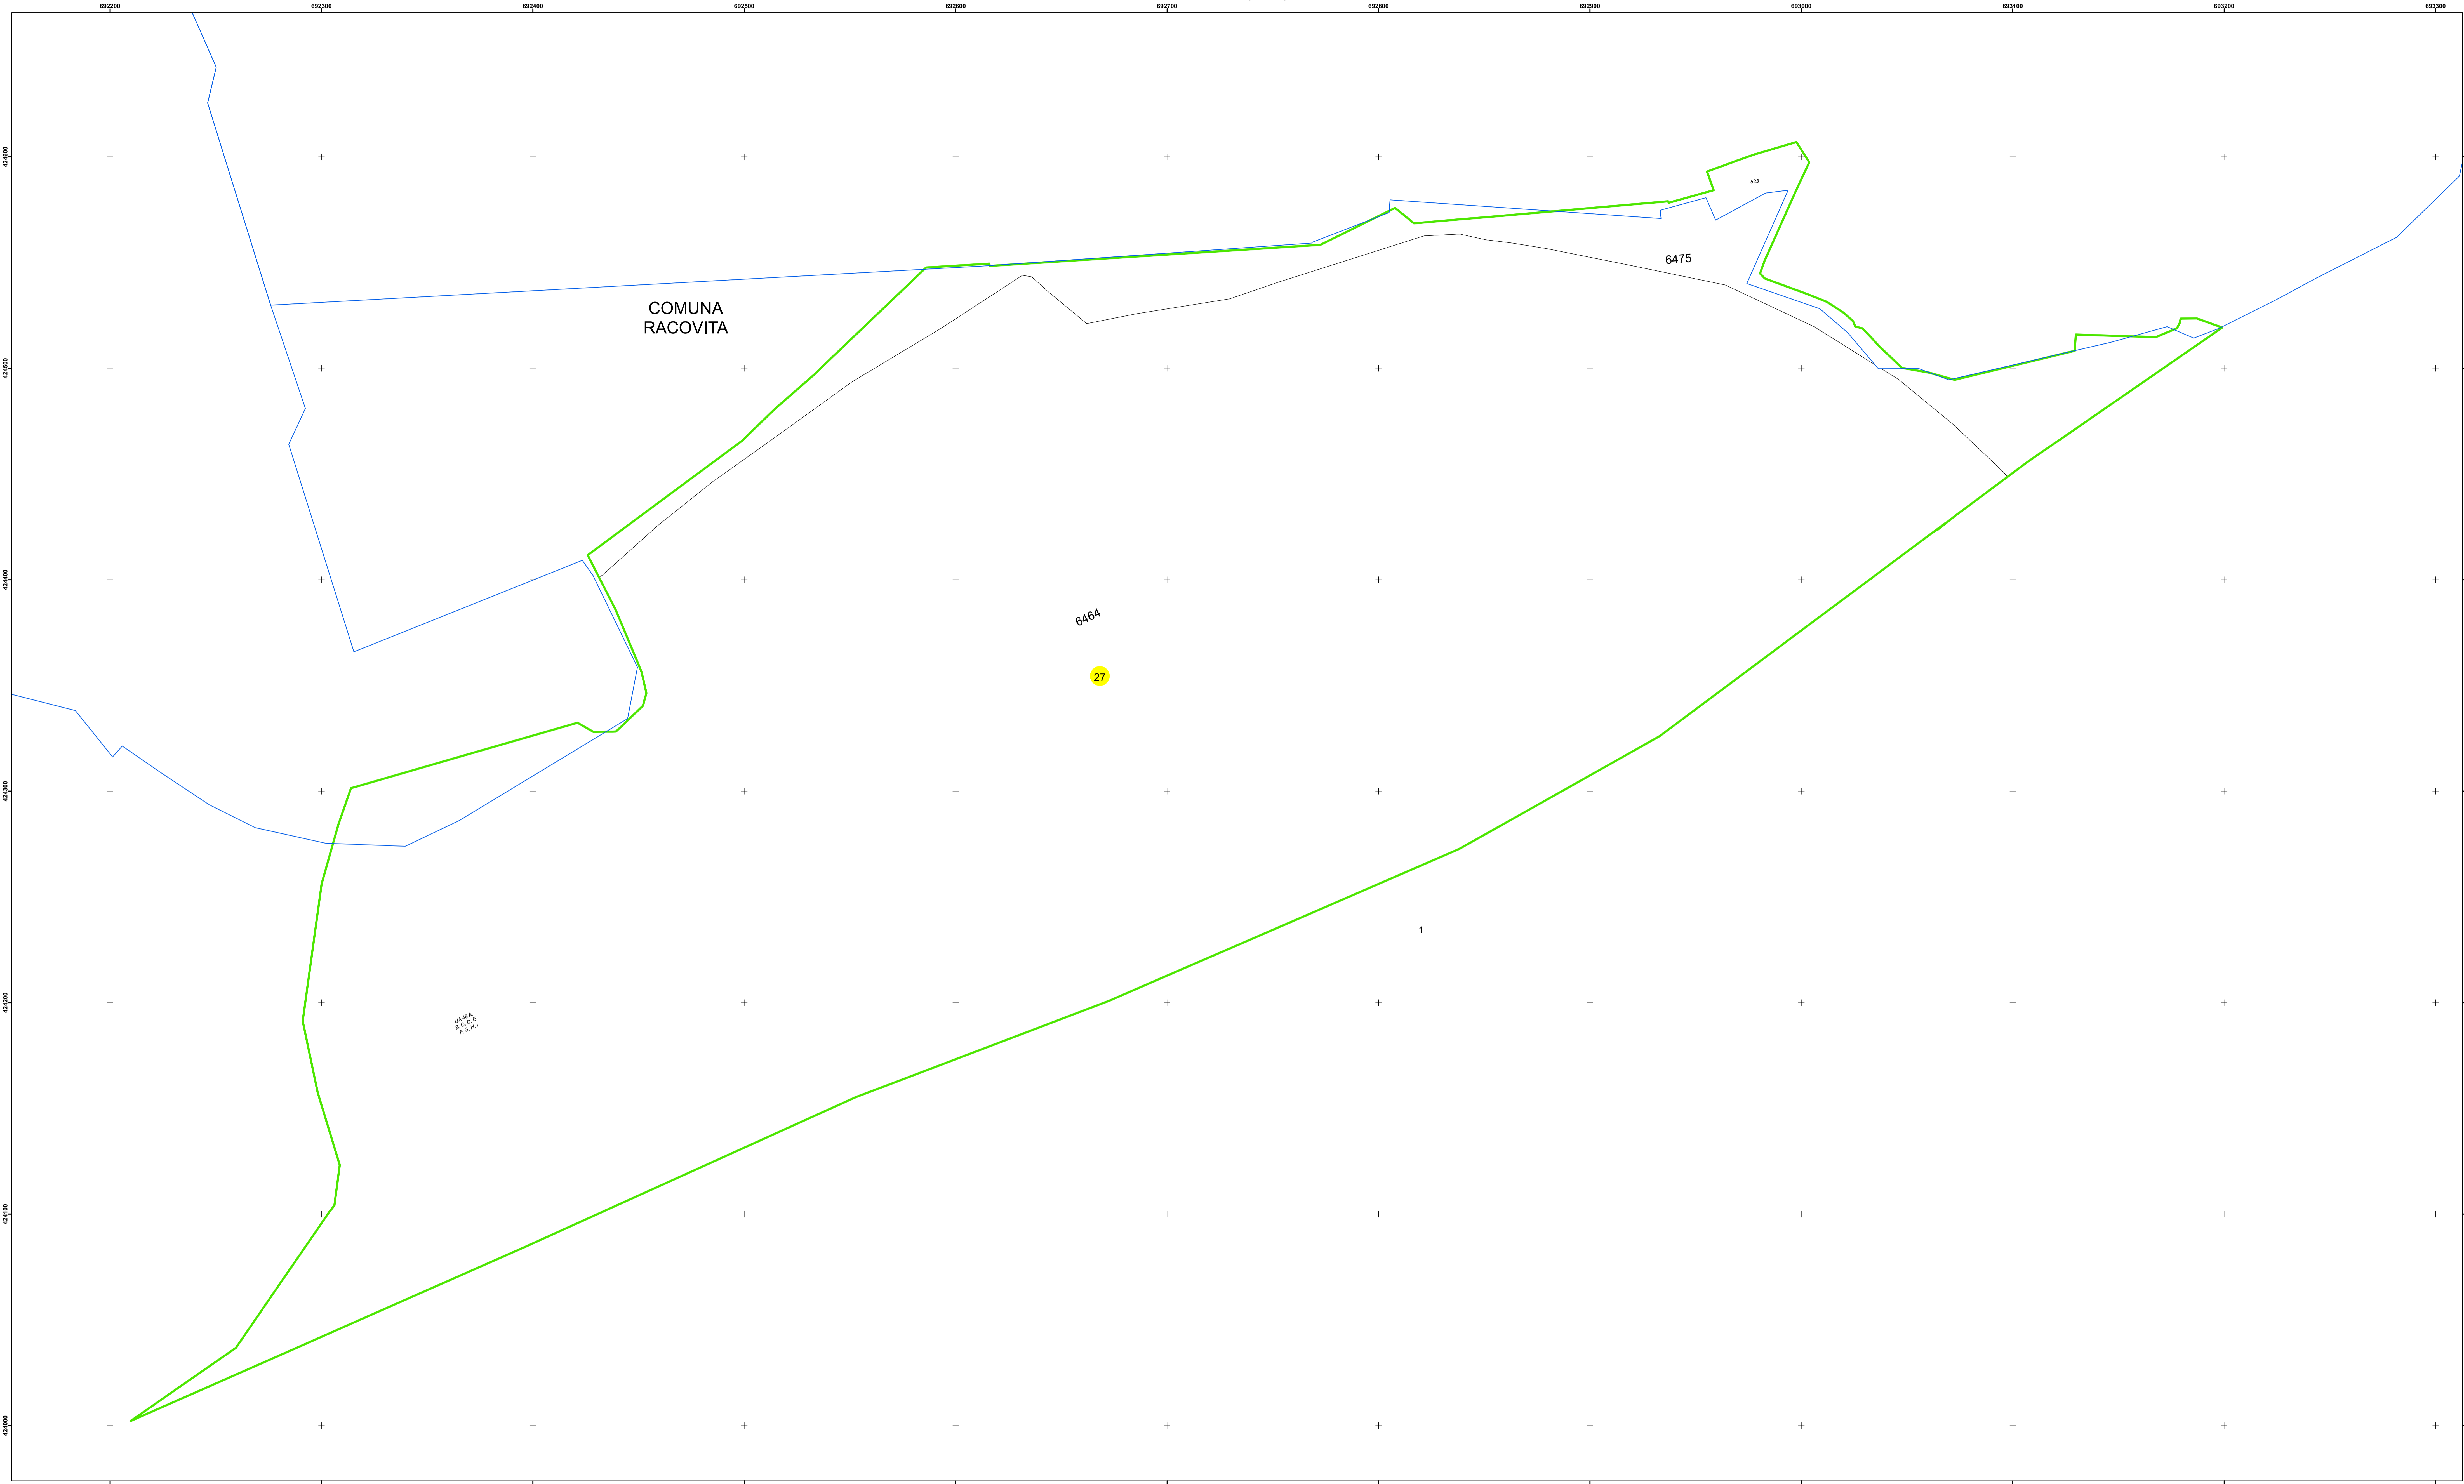

**PLAN CADASTRAL**  
 Comuna Racovita, județul Brăila, Sector Cadastral 27  
 Scara 1:1000, sistem de proiecție STEREO 70

**Legendă**

Limită UAT	Construcție	Taria
Limită Intravilan	Număr Sector Cadastral	Parcelă
Sector Cadastral	458 Identificator Teren	
Limită Imobil	C1 Număr Construcție	