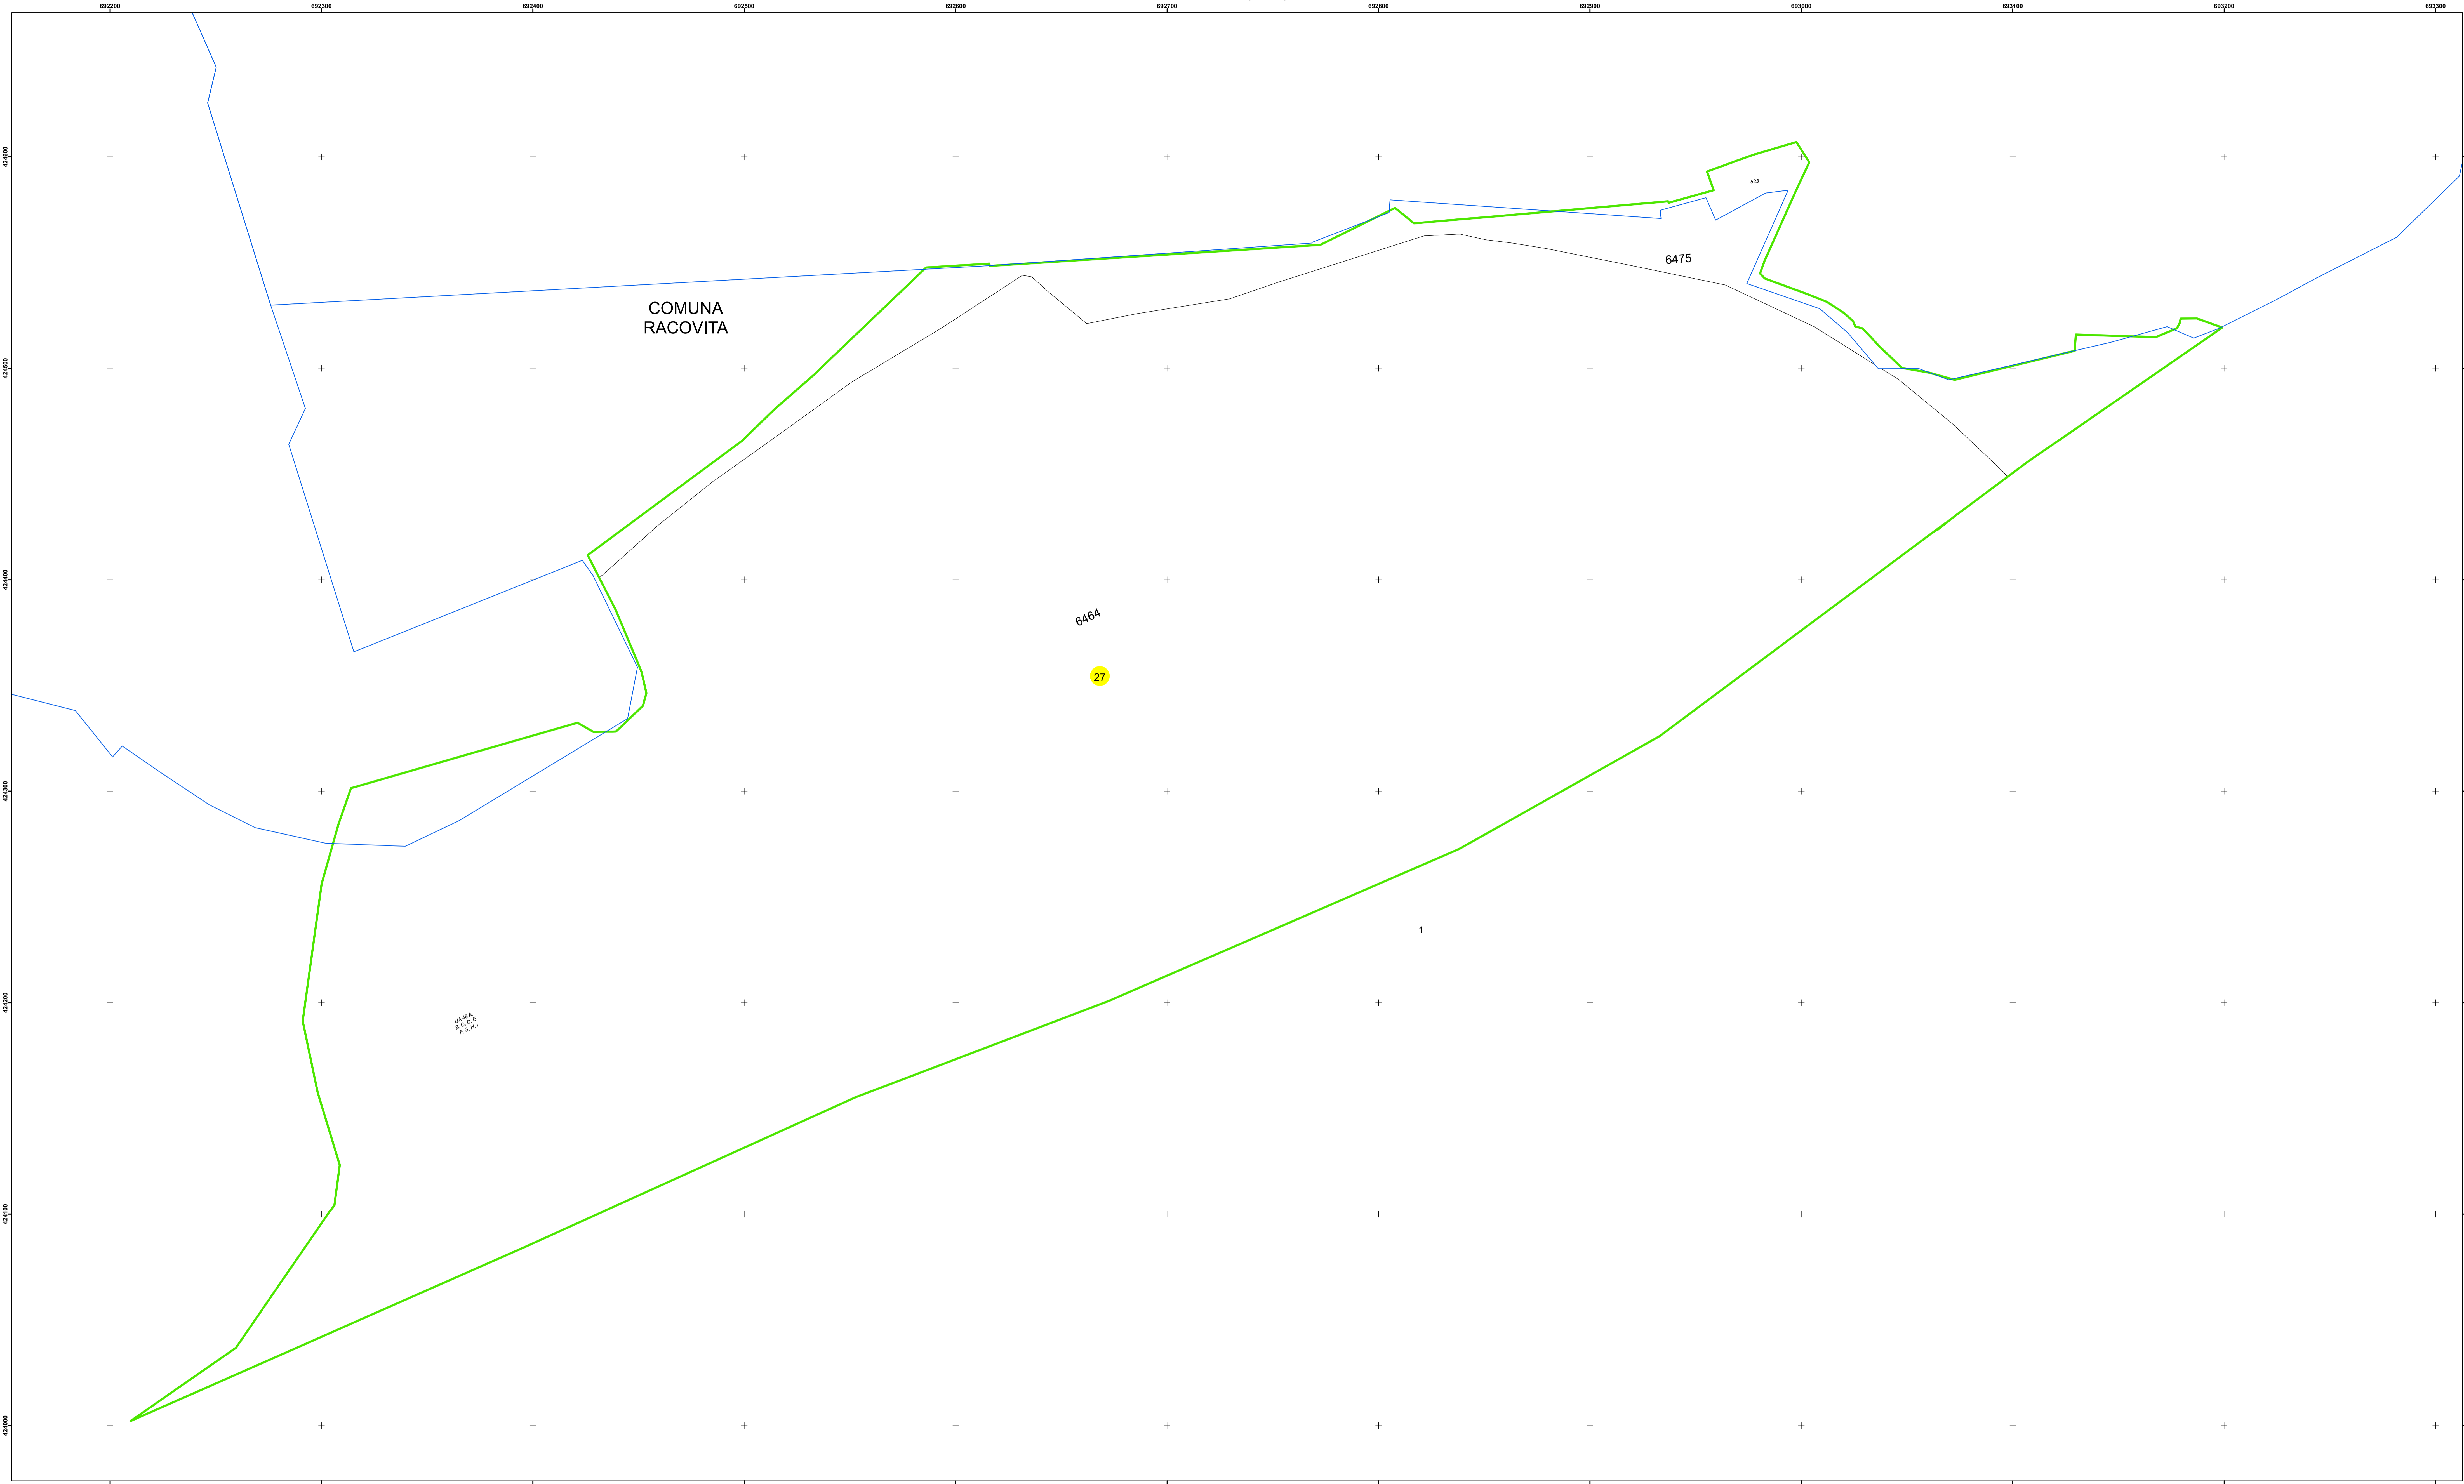

PLAN CADASTRAL  
 Comuna Racovita, județul Brăila, Sector Cadastral 27  
 Scara 1:1000, sistem de proiecție STEREO 70

**Legendă**

Limită UAT	Construcție	Taria
Limită Intravilan	Număr Sector Cadastral	Parcelă
Sector Cadastral	458 Identificator Teren	
Limită Imobil	C1 Număr Construcție	