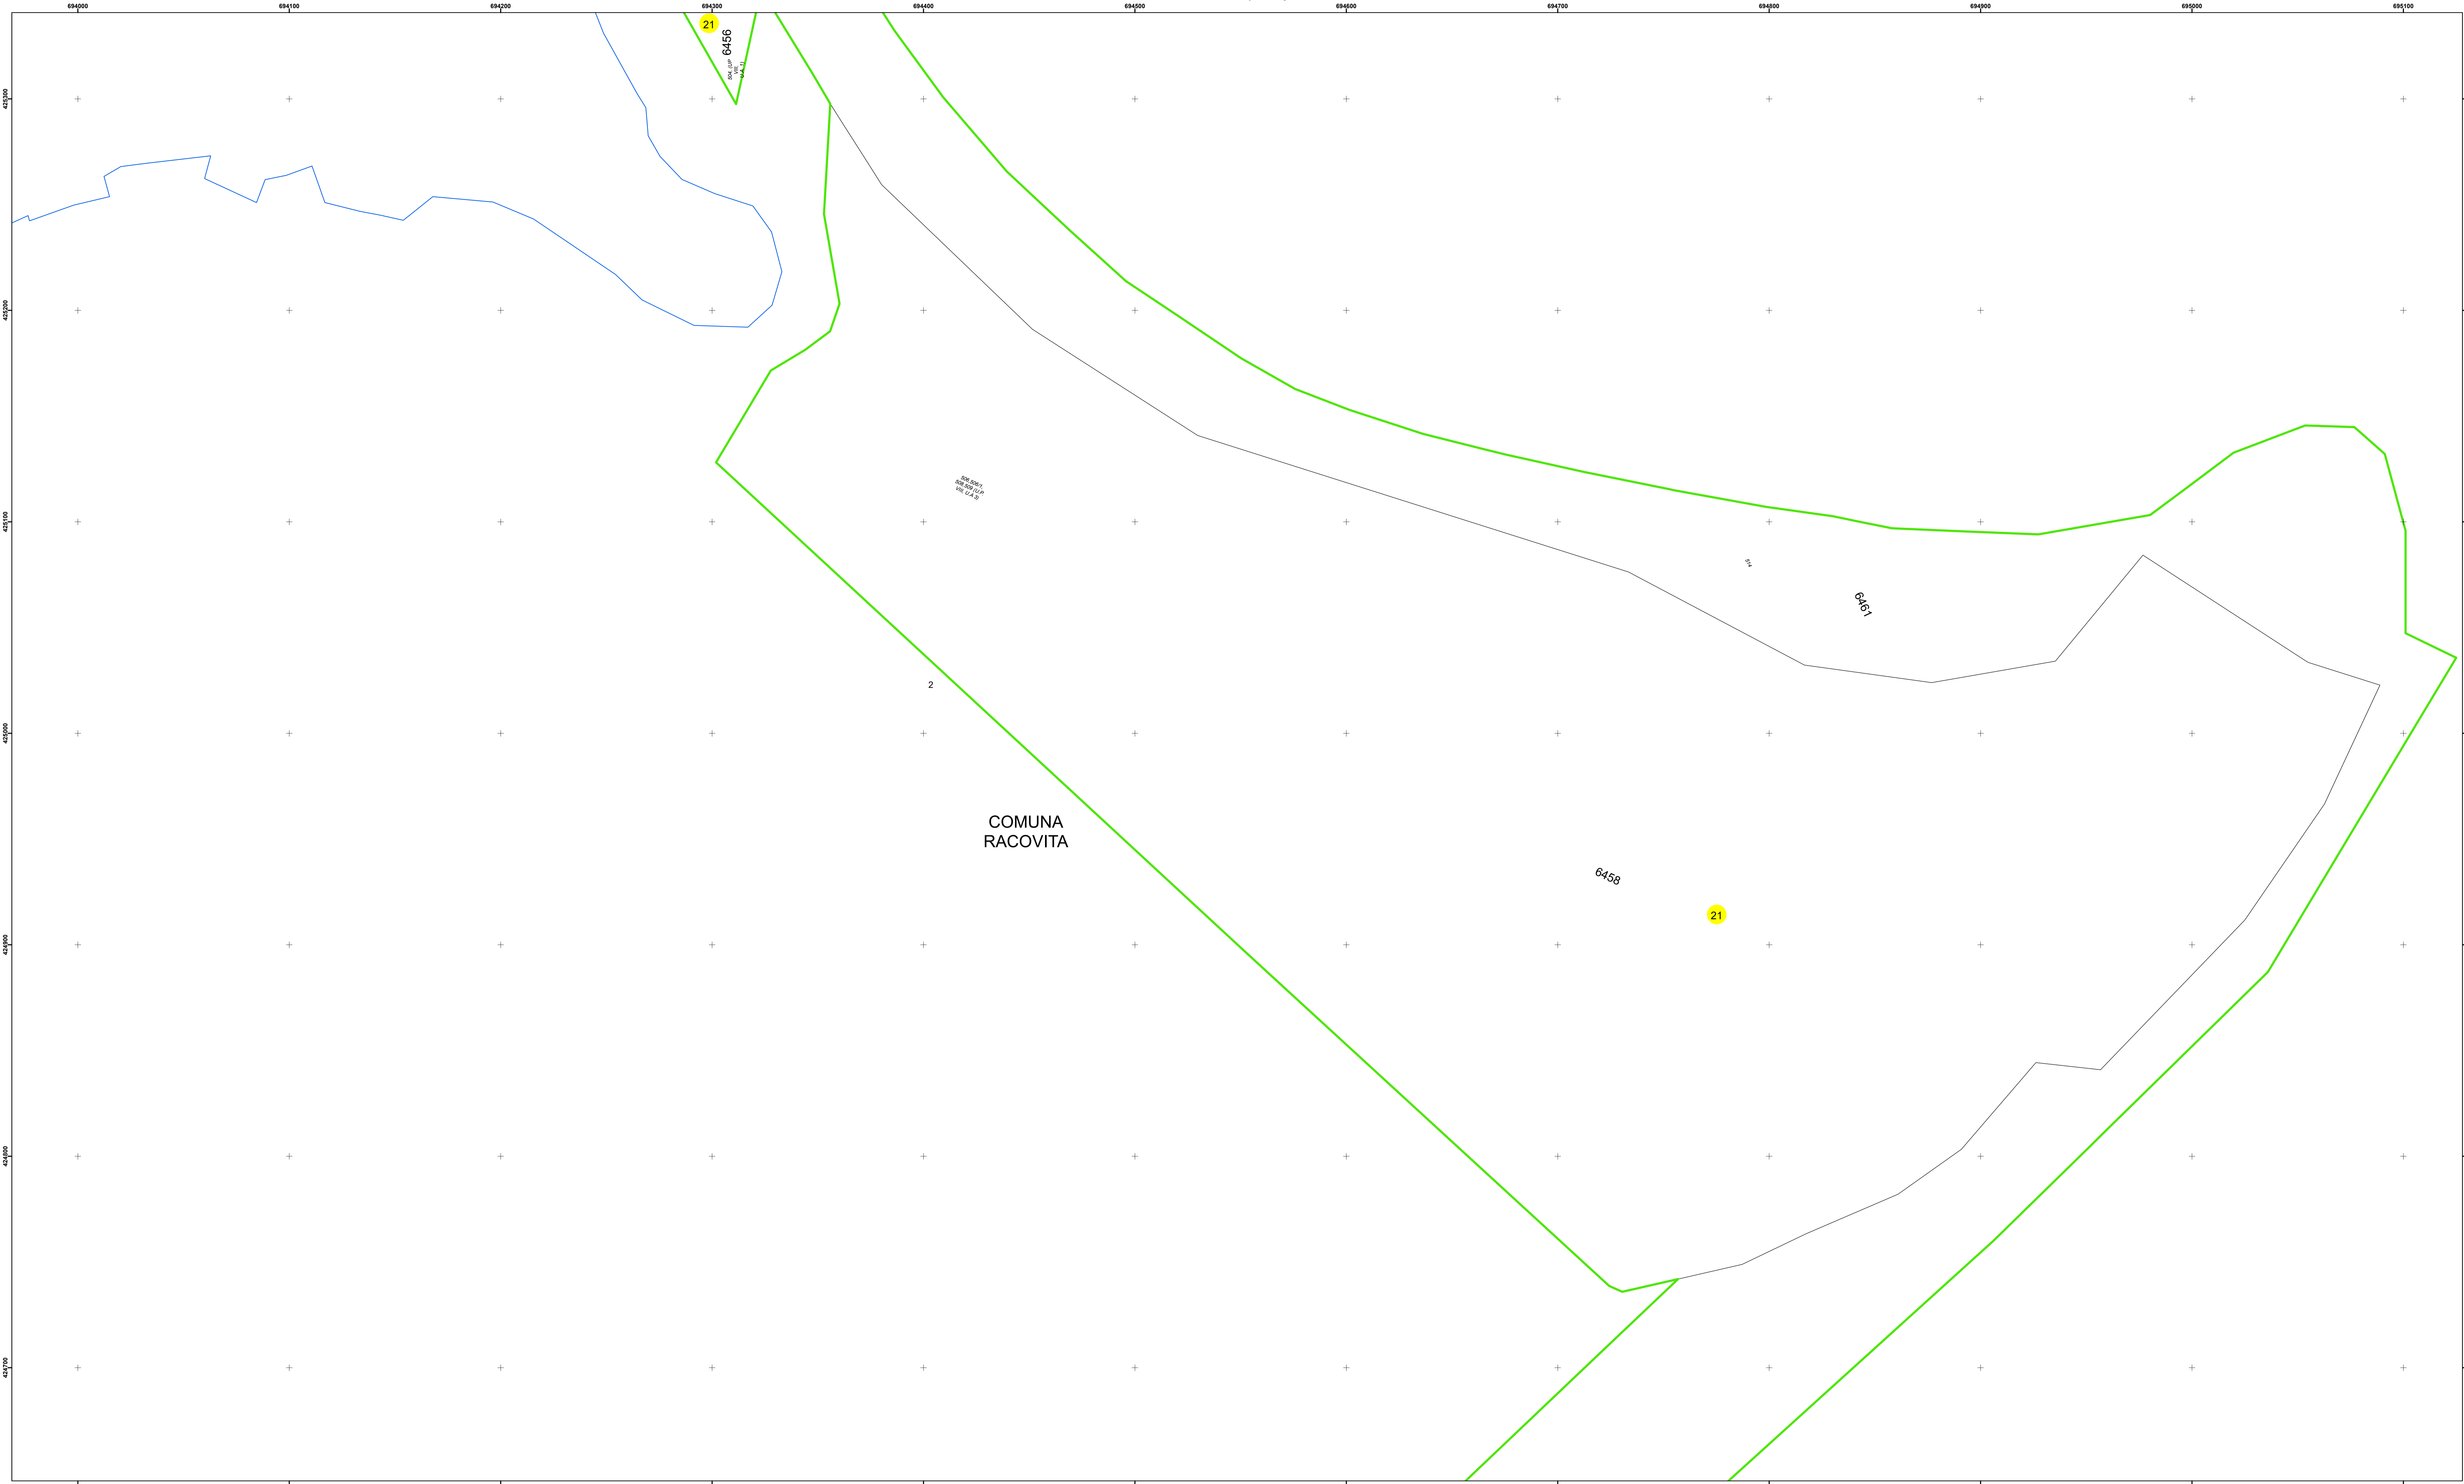

PLAN CADASTRAL  
 Comuna Racovita, județul Brăila, Sector Cadastral 21  
 Scara 1:1000, sistem de proiecție STEREO 70

Planșa 1 din 3

**Legendă**

Limită UAT	Construcție	Taria
Limită Intravilan	Număr Sector Cadastral	Parcelă
Sector Cadastral	458 Identificator Teren	
Limită Imobil	C1 Număr Construcție	

Executant: SC MEGAGIS SRL

Spre publicare  
 Data: ianuarie 2026

PLAN CADASTRAL  
 Comuna Racovita, județul Brăila, Sector Cadastral 21  
 Scara 1:1000, sistem de proiecție STEREO 70

**Legendă**

Limită UAT	Construcție	Taria
Limită Intravilan	Număr Sector Cadastral	Parcelă
Sector Cadastral	458 Identificator Teren	
Limită Imobil	C1 Număr Construcție	

Executant: SC MEGAGIS SRL

Spre publicare  
 Data: ianuarie 2026

**PLAN CADASTRAL**  
 Comuna Racovita, județul Brăila, Sector Cadastral 21  
 Scara 1:1000, sistem de proiecție STEREO 70

**Legendă**

Limită UAT	Construcție	Taria
Limită Intravilan	Număr Sector Cadastral	Parcelă
Sector Cadastral	458 Identificator Teren	
Limită Imobil	C1 Număr Construcție	