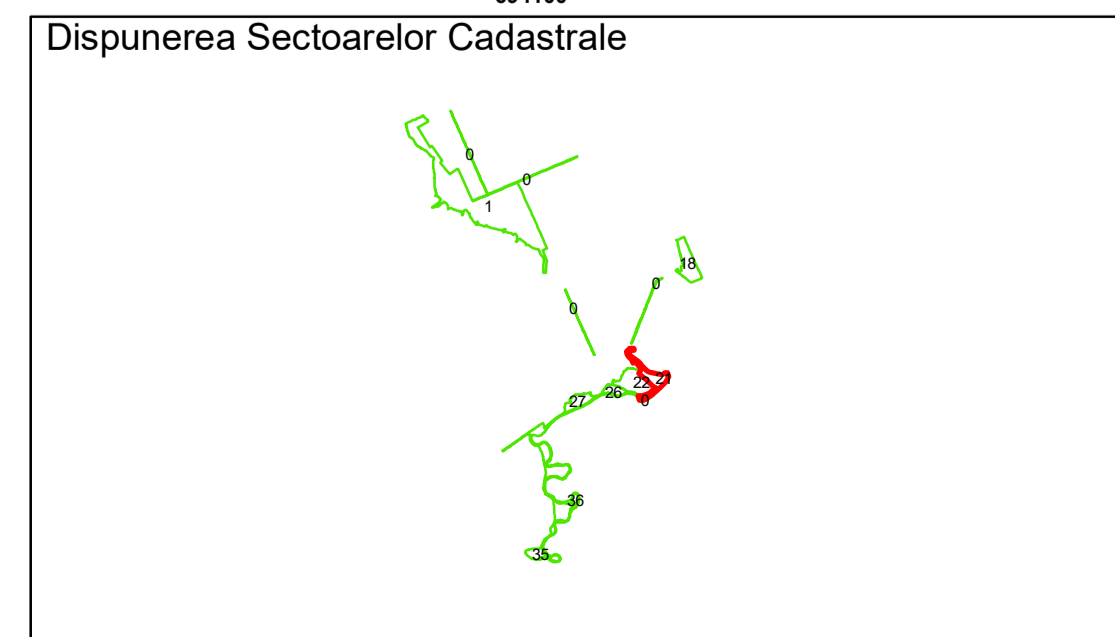

PLAN CADASTRAL  
 Comuna Racovita, județul Brăila, Sector Cadastral 21  
 Scara 1:1000, sistem de proiecție STEREO 70

Planșa 1 din 3

**Legendă**

Limită UAT	Construcție	Taria
Limită Intravilan	Număr Sector Cadastral	Parcelă
Sector Cadastral	458 Identificator Teren	
Limită Imobil	C1 Număr Construcție	

Executant: SC MEGAGIS SRL

Spre publicare  
 Data: ianuarie 2026

PLAN CADASTRAL  
 Comuna Racovita, județul Brăila, Sector Cadastral 21  
 Scara 1:1000, sistem de proiecție STEREO 70

**Legendă**

Limită UAT	Construcție	Taria
Limită Intravilan	Număr Sector Cadastral	Parcelă
Sector Cadastral	458 Identificator Teren	
Limită Imobil	C1 Număr Construcție	

Executant: SC MEGAGIS SRL

Spre publicare  
 Data: ianuarie 2026

**PLAN CADASTRAL**  
 Comuna Racovita, județul Brăila, Sector Cadastral 21  
 Scara 1:1000, sistem de proiecție STEREO 70

**Legendă**

Limită UAT	Construcție	Taria
Limită Intravilan	Număr Sector Cadastral	Parcelă
Sector Cadastral	458 Identificator Teren	
Limită Imobil	C1 Număr Construcție	