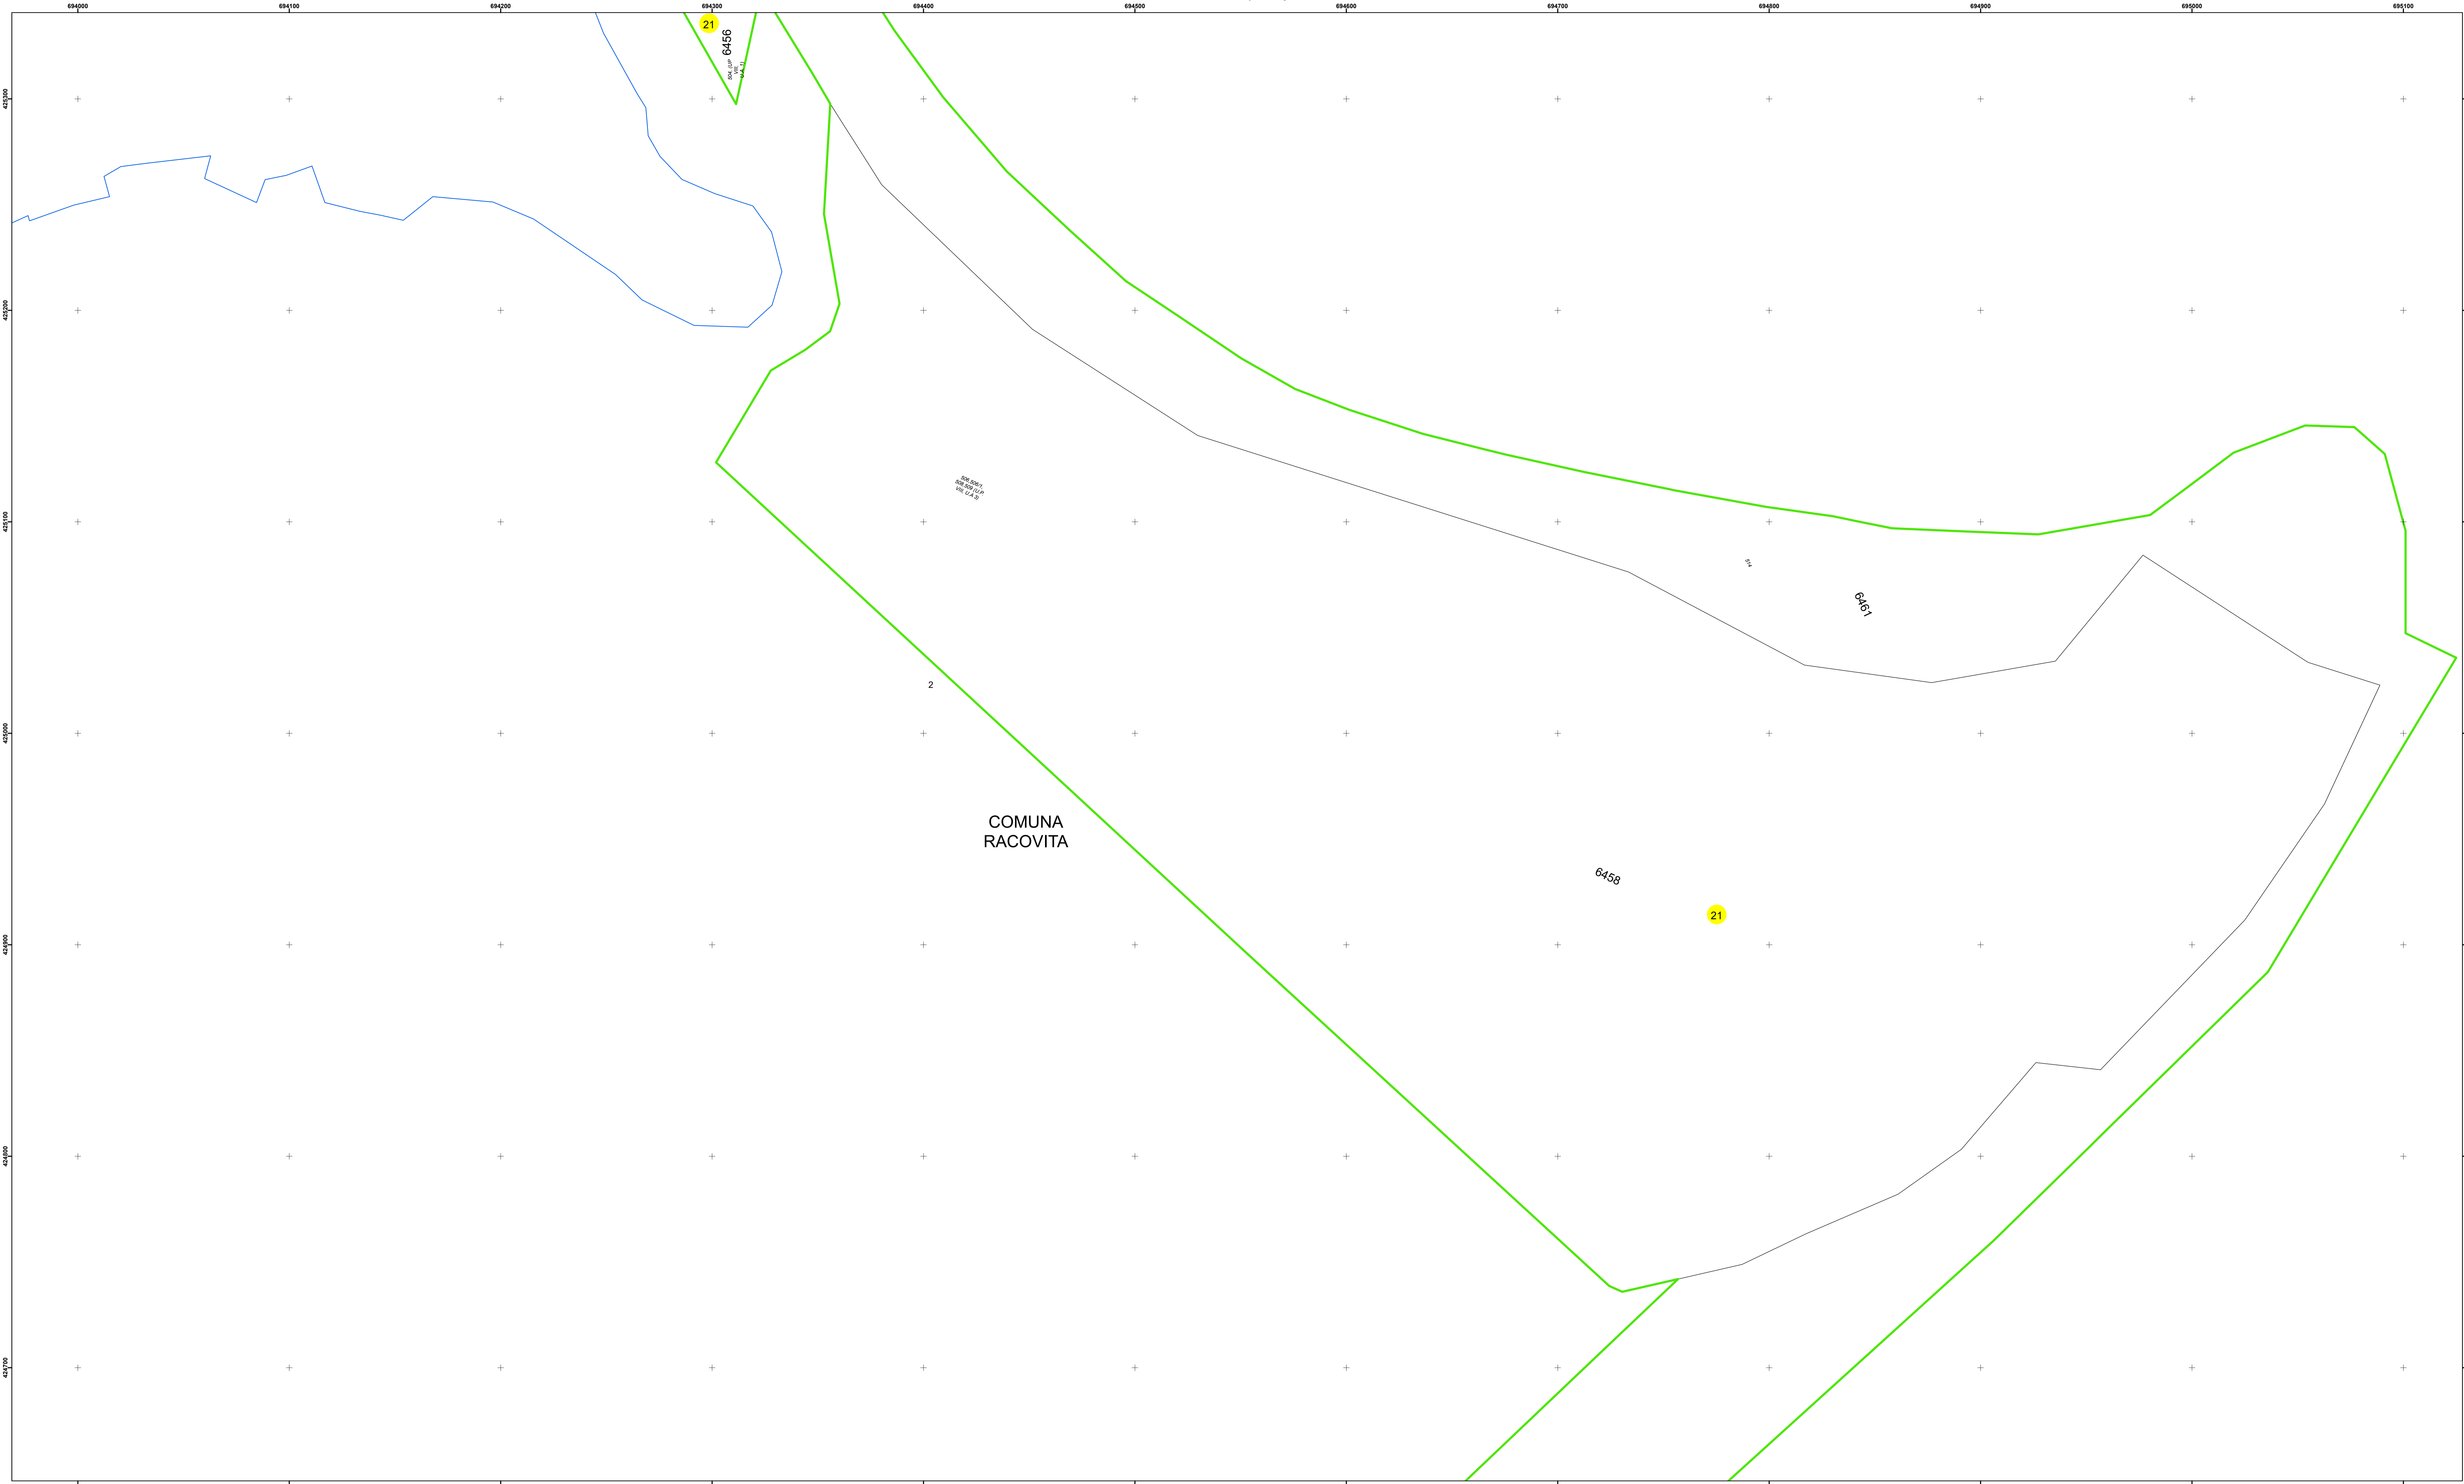

PLAN CADASTRAL  
 Comuna Racovita, județul Brăila, Sector Cadastral 21  
 Scara 1:1000, sistem de proiecție STEREO 70

Planșa 1 din 3

**Legendă**

Limită UAT	Construcție	Taria
Limită Intravilan	Număr Sector Cadastral	Parcelă
Sector Cadastral	458 Identificator Teren	
Limită Imobil	C1 Număr Construcție	

Executant: SC MEGAGIS SRL

Spre publicare  
 Data: ianuarie 2026

PLAN CADASTRAL  
 Comuna Racovita, județul Brăila, Sector Cadastral 21  
 Scara 1:1000, sistem de proiecție STEREO 70

**Legendă**

Limită UAT	Construcție	Taria
Limită Intravilan	Număr Sector Cadastral	Parcelă
Sector Cadastral	458 Identificator Teren	
Limită Imobil	C1 Număr Construcție	