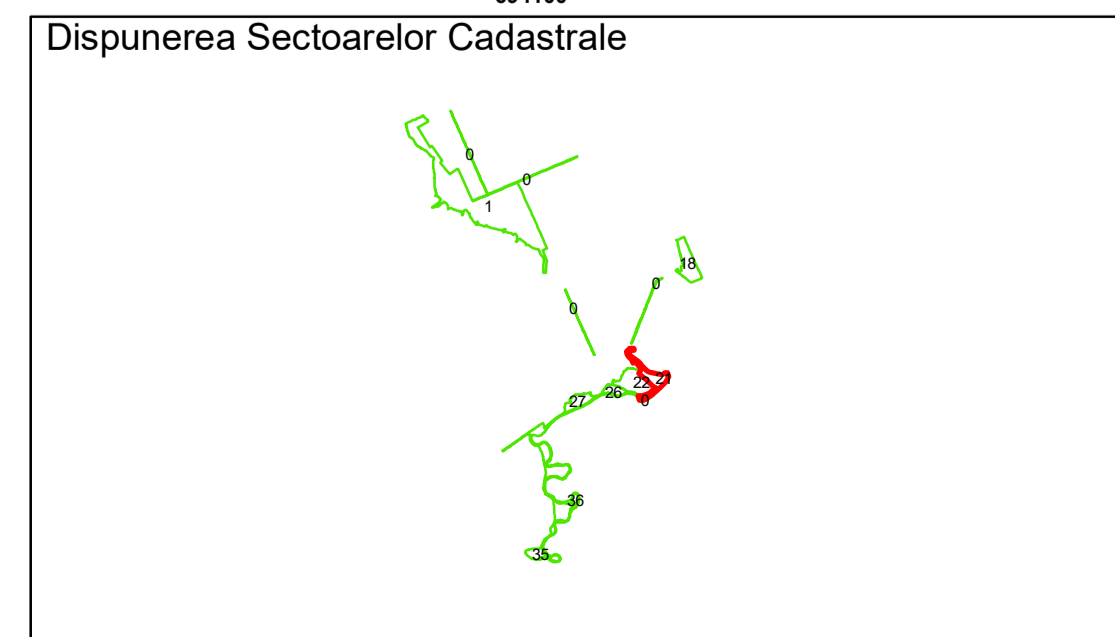

PLAN CADASTRAL  
 Comuna Racovita, județul Brăila, Sector Cadastral 21  
 Scara 1:1000, sistem de proiecție STEREO 70

Planșa 1 din 3

**Legendă**

Limită UAT	Construcție	Taria
Limită Intravilan	Număr Sector Cadastral	Parcelă
Sector Cadastral	458 Identificator Teren	
Limită Imobil	C1 Număr Construcție	

Executant: SC MEGAGIS SRL

Spre publicare  
 Data: ianuarie 2026

PLAN CADASTRAL  
 Comuna Racovita, județul Brăila, Sector Cadastral 21  
 Scara 1:1000, sistem de proiecție STEREO 70

**Legendă**

Limită UAT	Construcție	Taria
Limită Intravilan	Număr Sector Cadastral	Parcelă
Sector Cadastral	458 Identificator Teren	
Limită Imobil	C1 Număr Construcție	