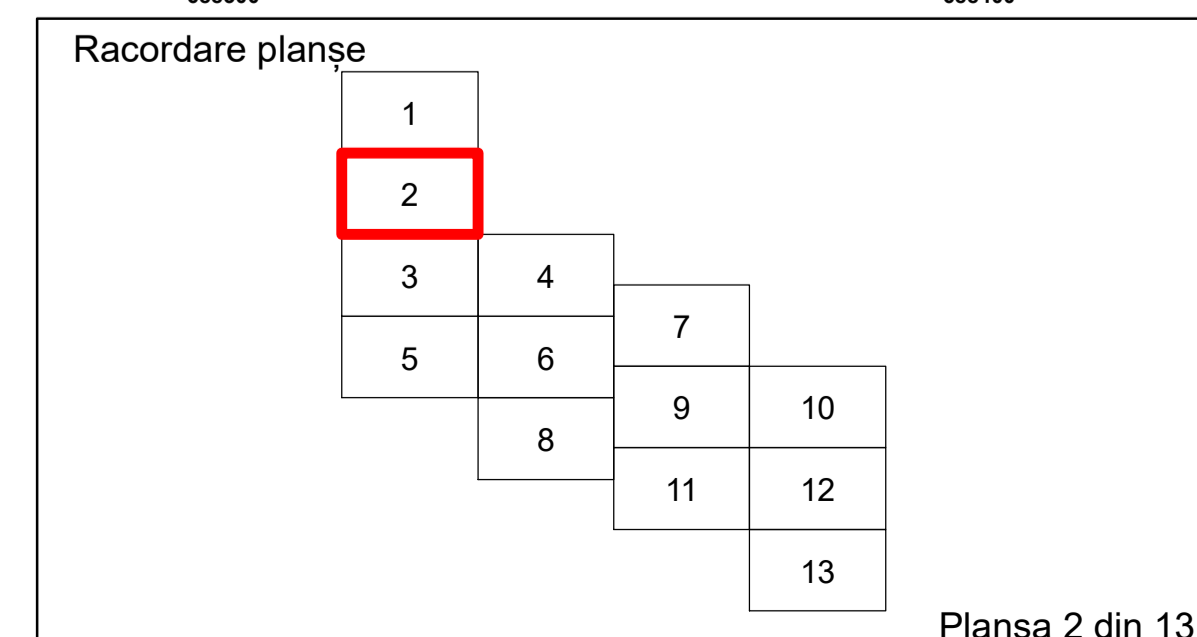

**PLAN CADASTRAL**  
 Comuna Racovita, județul Brăila, Sector Cadastral 1  
 Scara 1:1000, sistem de proiecție STEREO 70

**Legendă**

Limită UAT	Construcție	Taria
Limită Intravilan	Număr Sector Cadastral	Parcelă
Sector Cadastral	458 Identificator Teren	
Limită Imobil	C1 Număr Construcție	

Executant: SC MEGAGIS SRL

Spre publicare  
Data: ianuarie 2026

**PLAN CADASTRAL**  
 Comuna Racovita, județul Brăila, Sector Cadastral 1  
 Scara 1:1000, sistem de proiecție STEREO 70

**Legendă**

Limită UAT	Construcție	Taria
Limită Intravilan	Număr Sector Cadastral	Parcelă
Sector Cadastral	458 Identificator Teren	
Limită Imobil	C1 Număr Construcție	