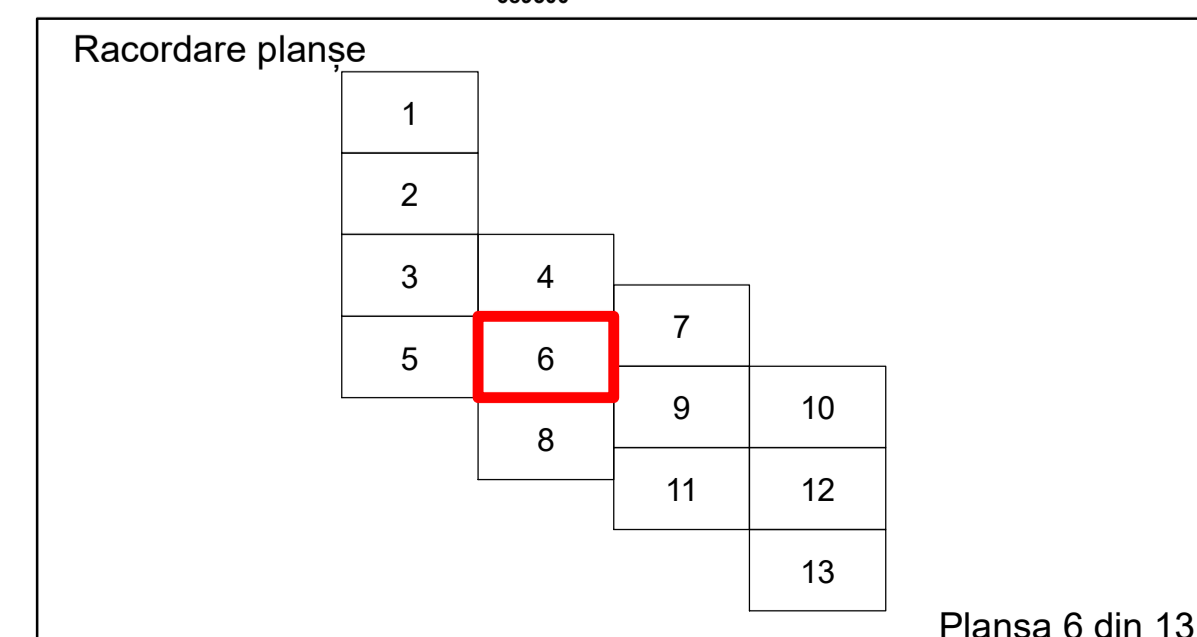

Spre publicare  
Data: ianuarie 2026

**PLAN CADASTRAL**  
 Comuna Racovita, județul Brăila, Sector Cadastral 1  
 Scara 1:1000, sistem de proiecție STEREO 70

**Legendă**

Limită UAT	Construcție	Taria
Limită Intravilan	Număr Sector Cadastral	Parcelă
Sector Cadastral	458 Identificator Teren	
Limită Imobil	C1 Număr Construcție	

Executant: SC MEGAGIS SRL

Spre publicare  
Data: ianuarie 2026

**PLAN CADASTRAL**  
 Comuna Racovita, județul Brăila, Sector Cadastral 1  
 Scara 1:1000, sistem de proiecție STEREO 70

**Legendă**

Limită UAT	Construcție	Taria
Limită Intravilan	Număr Sector Cadastral	Parcelă
Sector Cadastral	458 Identificator Teren	
Limită Imobil	C1 Număr Construcție	

Executant: SC MEGAGIS SRL

Spre publicare  
Data: ianuarie 2026

**PLAN CADASTRAL**  
 Comuna Racovita, județul Brăila, Sector Cadastral 1  
 Scara 1:1000, sistem de proiecție STEREO 70

**Legendă**

Limită UAT	Construcție	Tarla
Limită Intravilan	Număr Sector Cadastral	1 Parcelă
Sector Cadastral	458 Identificator Teren	
Limită Imobil	C1 Număr Construcție	