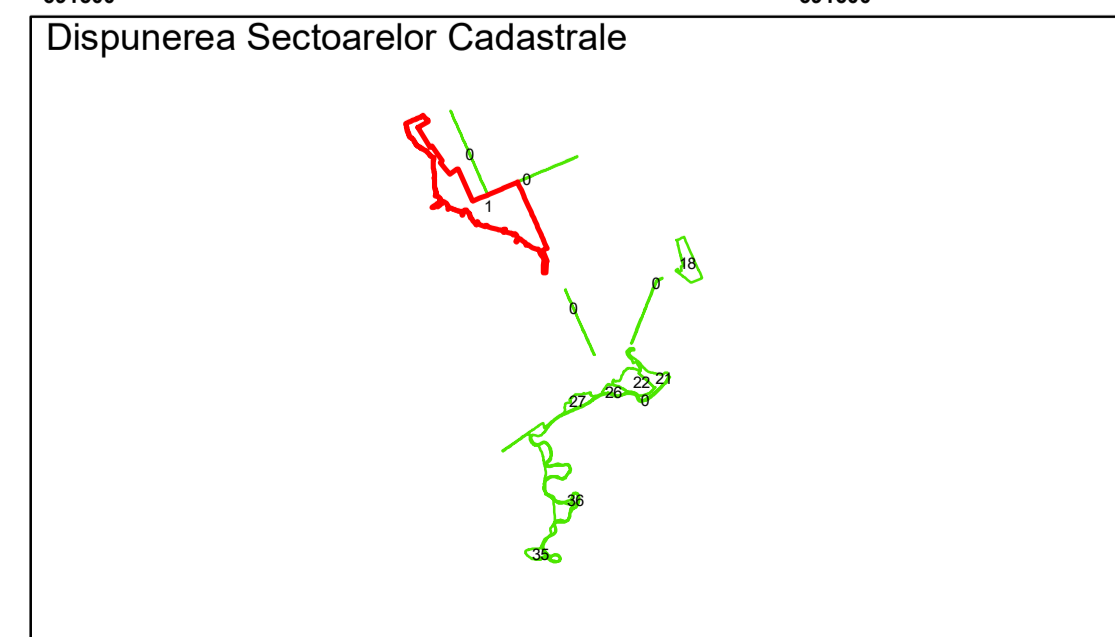

PLAN CADASTRAL
Comuna Racovita, județul Brăila, Sector Cadastral 1
Scara 1:1000, sistem de proiecție STEREO 70

Legendă

Limită UAT	Construcție	Taria
Limită Intravilan	Număr Sector Cadastral	Parcelă
Sector Cadastral	458 Identificator Teren	
Limită Imobil	C1 Număr Construcție	

Executant: SC MEGAGIS SRL

Spre publicare
Data: ianuarie 2020