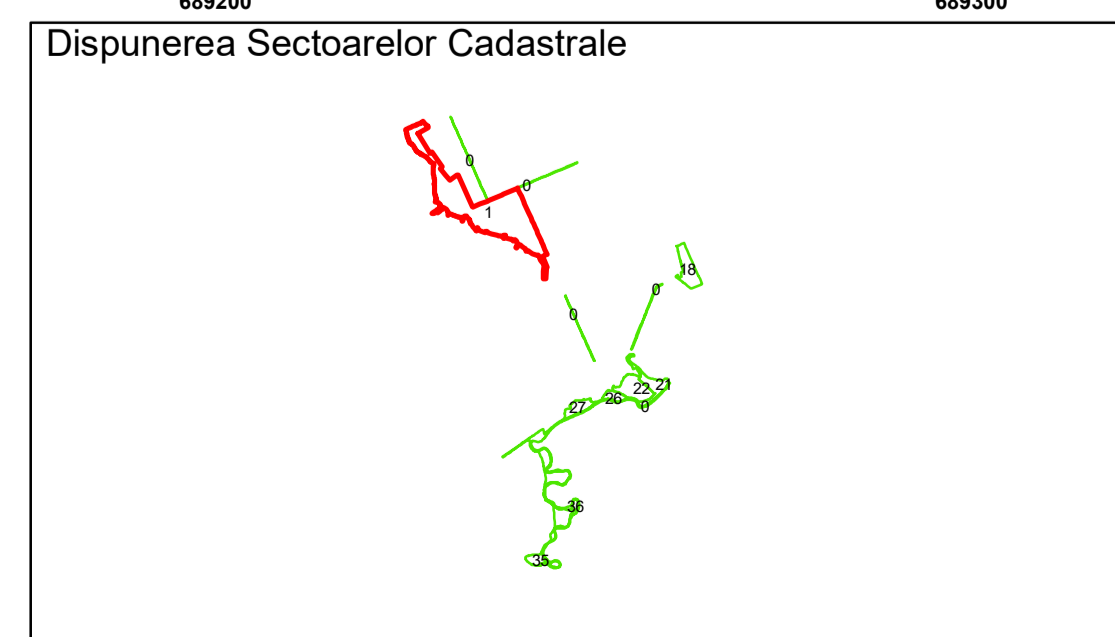

PLAN CADASTRAL
Comuna Racovita, județul Brăila, Sector Cadastral 1
Scara 1:1000, sistem de proiecție STEREO 70

Legendă

Limită UAT	Construcție	Taria
Limită Intravilan	Număr Sector Cadastral	Parcelă
Sector Cadastral	458 Identificator Teren	
Limită Imobil	C1 Număr Construcție	

Executant: SC MEGAGIS SRL

Spre publicare
Data: ianuarie 2026