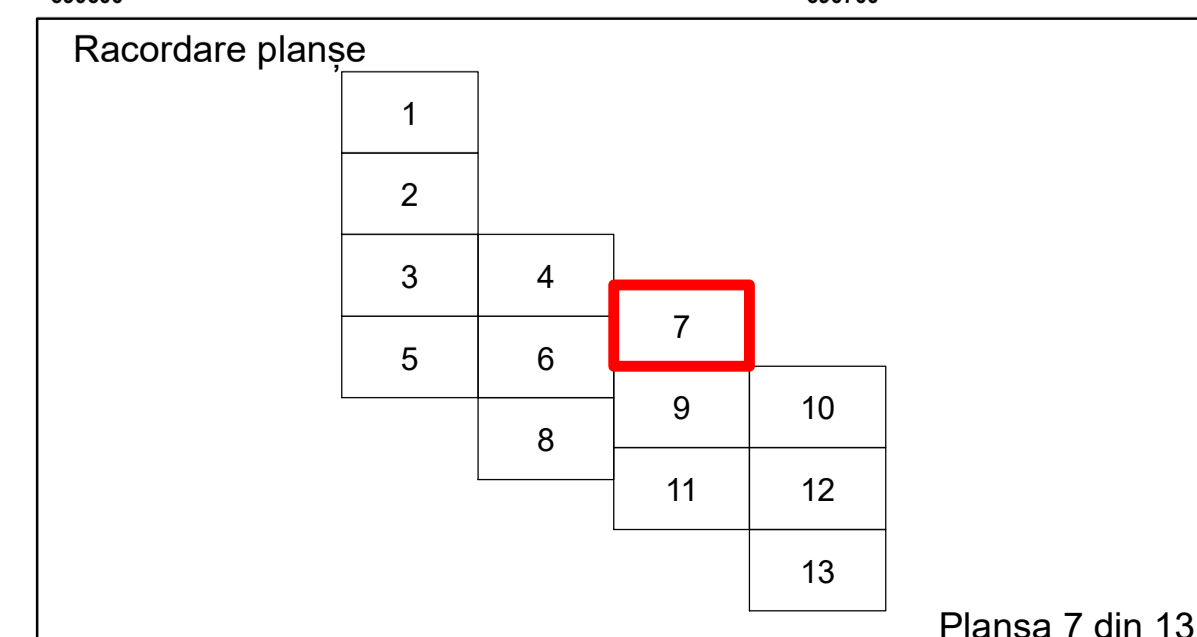

Executant: SC MEGAGIS SRL

Spre publicare  
Data: ianuarie 2026

**PLAN CADASTRAL**  
 Comuna Racovita, județul Brăila, Sector Cadastral 1  
 Scara 1:1000, sistem de proiecție STEREO 70

**Legendă**

Limită UAT	Construcție	Taria
Limită Intravilan	Număr Sector Cadastral	Parcelă
Sector Cadastral	458 Identificator Teren	
Limită Imobil	C1 Număr Construcție	

Executant: SC MEGAGIS SRL

Spre publicare  
Data: ianuarie 2026

**PLAN CADASTRAL**  
 Comuna Racovita, județul Brăila, Sector Cadastral 1  
 Scara 1:1000, sistem de proiecție STEREO 70

**Legendă**

Limită UAT	Construcție	Tarla
Limită Intravilan	Număr Sector Cadastral	1 Parcelă
Sector Cadastral	458 Identificator Teren	
Limită Imobil	C1 Număr Construcție	