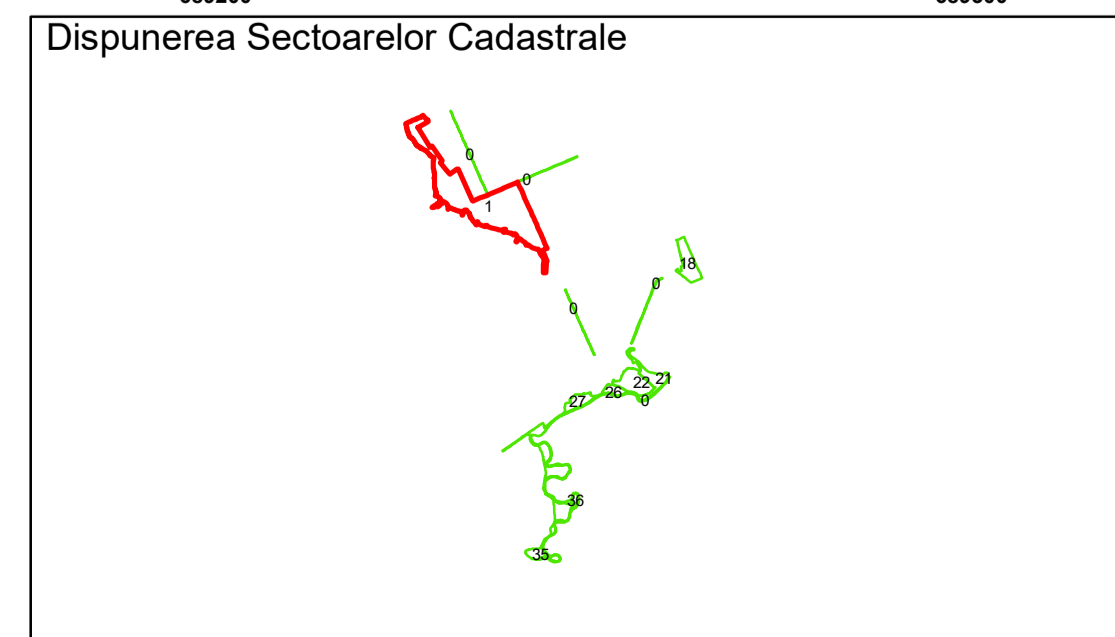

Spre publicare  
Data: ianuarie 2026

**PLAN CADASTRAL**  
 Comuna Racovita, județul Brăila, Sector Cadastral 1  
 Scara 1:1000, sistem de proiecție STEREO 70

**Legendă**

Limită UAT	Construcție	Taria
Limită Intravilan	Număr Sector Cadastral	Parcelă
Sector Cadastral	458 Identificator Teren	
Limită Imobil	C1 Număr Construcție	