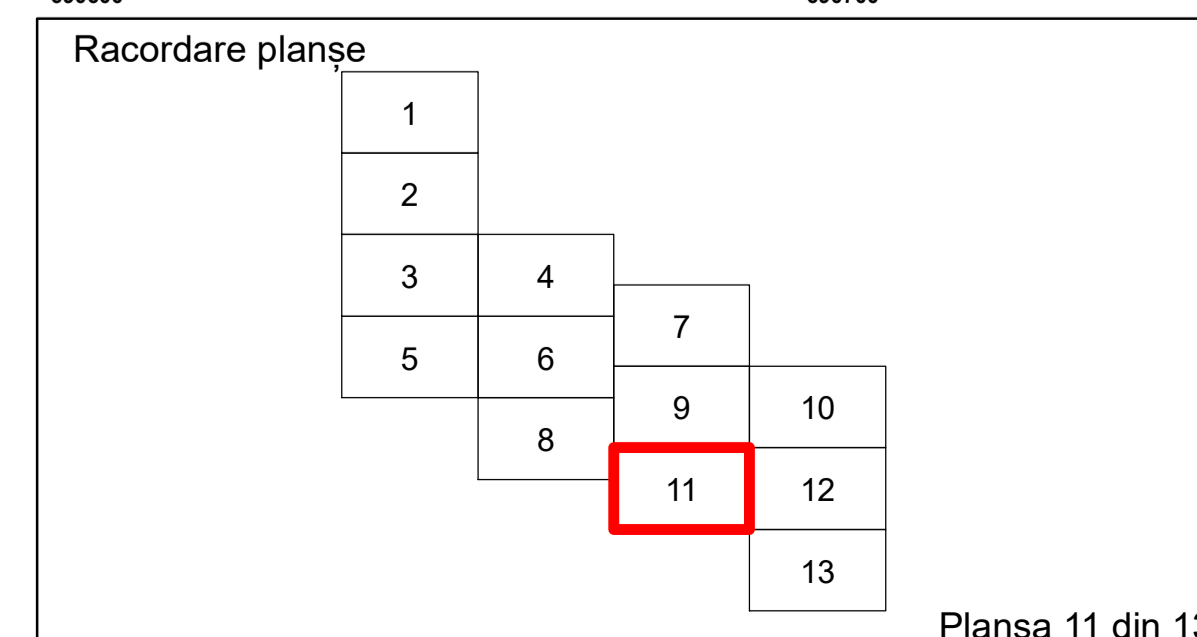

**PLAN CADASTRAL**  
 Comuna Racovita, județul Brăila, Sector Cadastral 1  
 Scara 1:1000, sistem de proiecție STEREO 70

**Legendă**

Limită UAT	Construcție	Taria
Limită Intravilan	Număr Sector Cadastral	Parcelă
Sector Cadastral	458 Identificator Teren	
Limită Imobil	C1 Număr Construcție	

Executant: SC MEGAGIS SRL

Spre publicare  
Data: ianuarie 2020

PLAN CADASTRAL  
 Comuna Racovita, județul Brăila, Sector Cadastral 1  
 Scara 1:1000, sistem de proiecție STEREO 70

**Legendă**

Limită UAT	Construcție	Taria
Limită Intravilan	Număr Sector Cadastral	Parcelă
Sector Cadastral	458 Identificator Teren	
Limită Imobil	C1 Număr Construcție	