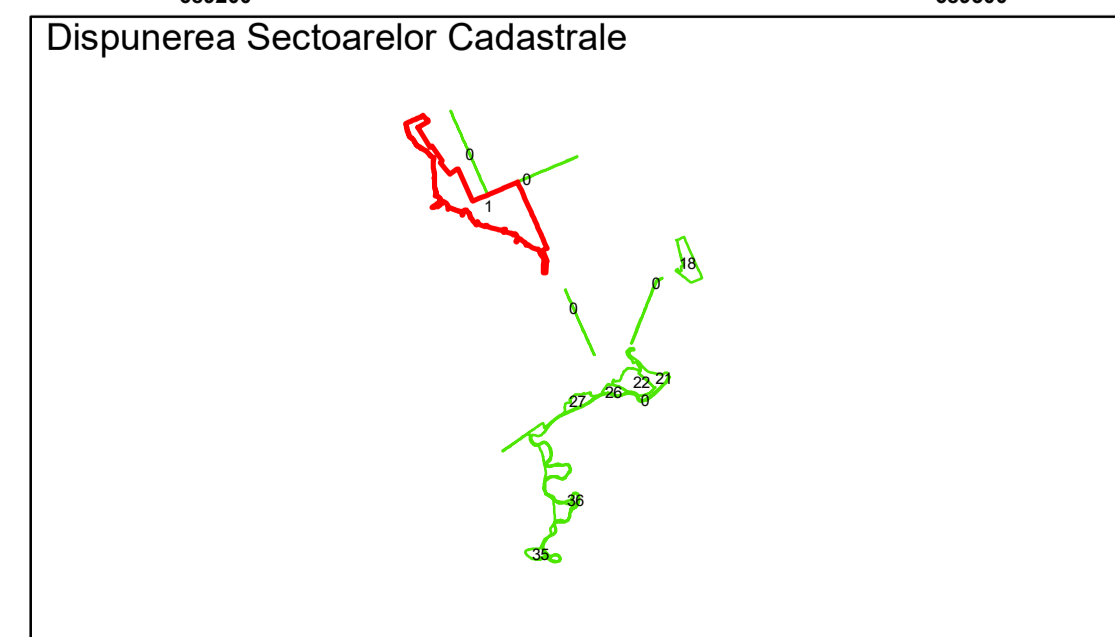

PLAN CADASTRAL
Comuna Racovita, județul Brăila, Sector Cadastral 1
Scara 1:1000, sistem de proiecție STEREO 70

Legendă

Limită UAT	Construcție	Tarla
Limită Intravilan	Număr Sector Cadastral	1 Parcelă
Sector Cadastral	458 Identificator Teren	
Limită Imobil	C1 Număr Construcție	

Executant: SC MEGAGIS SRL

Spre publicare
Data: ianuarie 2026