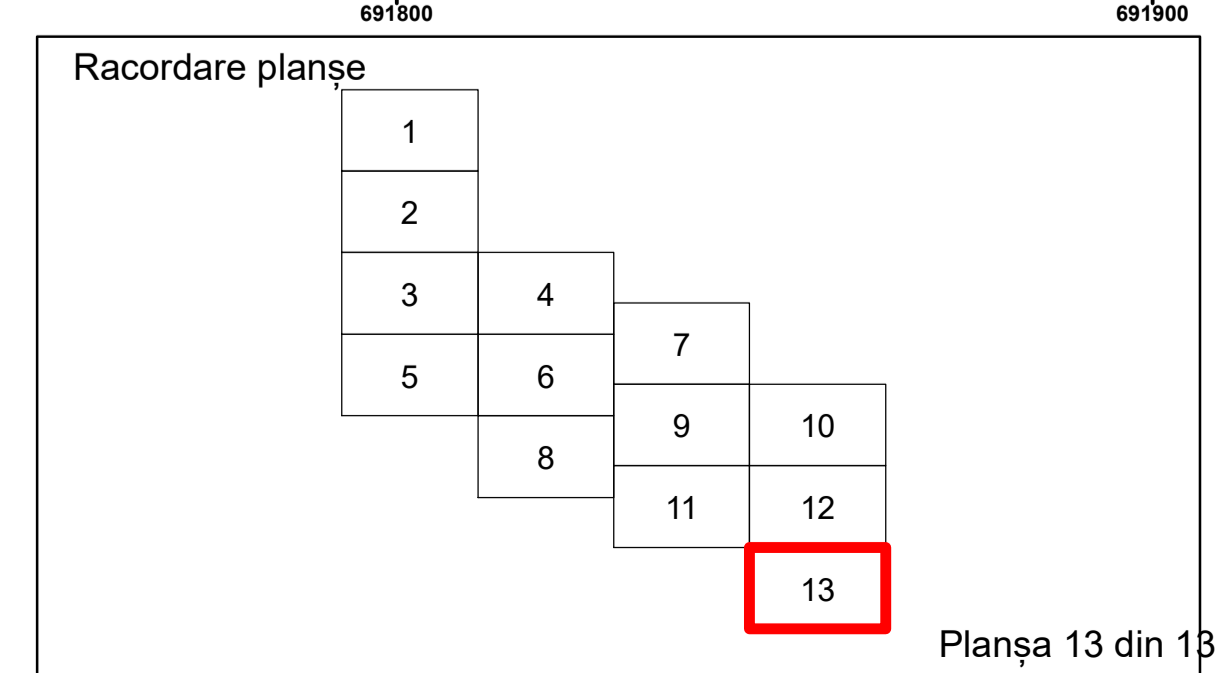

**PLAN CADASTRAL**  
 Comuna Racovita, județul Brăila, Sector Cadastral 1  
 Scara 1:1000, sistem de proiecție STEREO 70

**Legendă**

Limită UAT	Construcție	Taria
Limită Intravilan	Număr Sector Cadastral	Parcelă
Sector Cadastral	458 Identificator Teren	
Limită Imobil	C1 Număr Construcție	

Executant: SC MEGAGIS SRL

Spre publicare  
Data: ianuarie 2020

PLAN CADASTRAL  
 Comuna Racovita, județul Brăila, Sector Cadastral 1  
 Scara 1:1000, sistem de proiecție STEREO 70

**Legendă**

Limită UAT	Construcție	Taria
Limită Intravilan	Număr Sector Cadastral	Parcelă
Sector Cadastral	458 Identificator Teren	
Limită Imobil	C1 Număr Construcție	

Executant: SC MEGAGIS SRL

Spre publicare  
Data: ianuarie 2026

PLAN CADASTRAL  
 Comuna Racovita, județul Brăila, Sector Cadastral 1  
 Scara 1:1000, sistem de proiecție STEREO 70

Legendă

Limită UAT	Construcție	Taria
Limită Intravilan	Număr Sector Cadastral	Parcelă
Sector Cadastral	458 Identificator Teren	
Limită Imobil	C1 Număr Construcție	