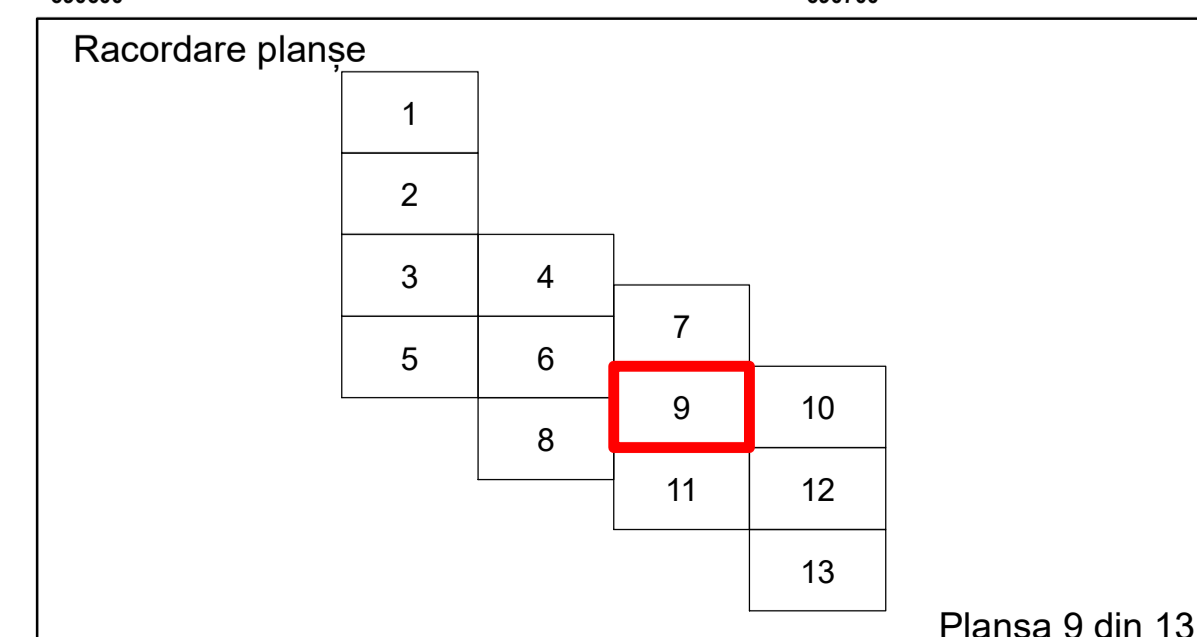

Executant: SC MEGAGIS SRL

Spre publicare  
 Data: ianuarie 2026

**PLAN CADASTRAL**  
 Comuna Racovita, județul Brăila, Sector Cadastral 1  
 Scara 1:1000, sistem de proiecție STEREO 70

**Legendă**

Limită UAT	Construcție	Taria
Limită Intravilan	Număr Sector Cadastral	Parcelă
Sector Cadastral	458 Identificator Teren	
Limită Imobil	C1 Număr Construcție	

Executant: SC MEGAGIS SRL

Spre publicare  
Data: ianuarie 2026

**PLAN CADASTRAL**  
 Comuna Racovita, județul Brăila, Sector Cadastral 1  
 Scara 1:1000, sistem de proiecție STEREO 70

COMUNA  
RACOVITA

**Legendă**