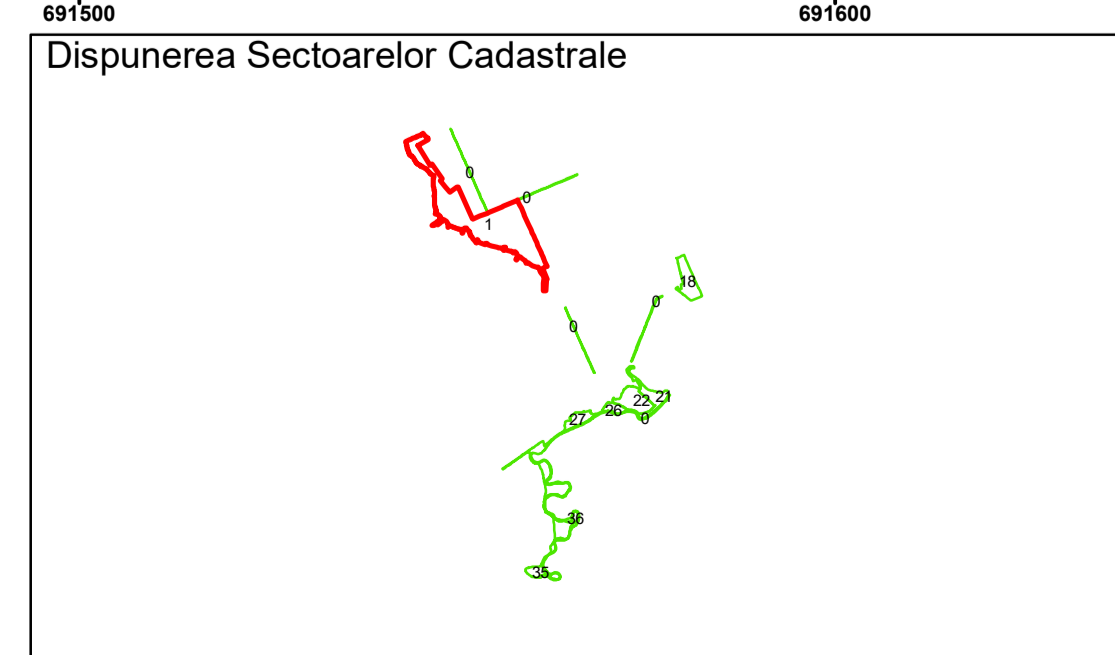

Executant: SC MEGAGIS SRL

Spre publicare  
Data: ianuarie 2026

PLAN CADASTRAL  
 Comuna Racovita, județul Brăila, Sector Cadastral 1  
 Scara 1:1000, sistem de proiecție STEREO 70

Legendă

Limită UAT	Construcție	Taria
Limită Intravilan	Număr Sector Cadastral	Parcelă
Sector Cadastral	458 Identificator Teren	
Limită Imobil	C1 Număr Construcție	