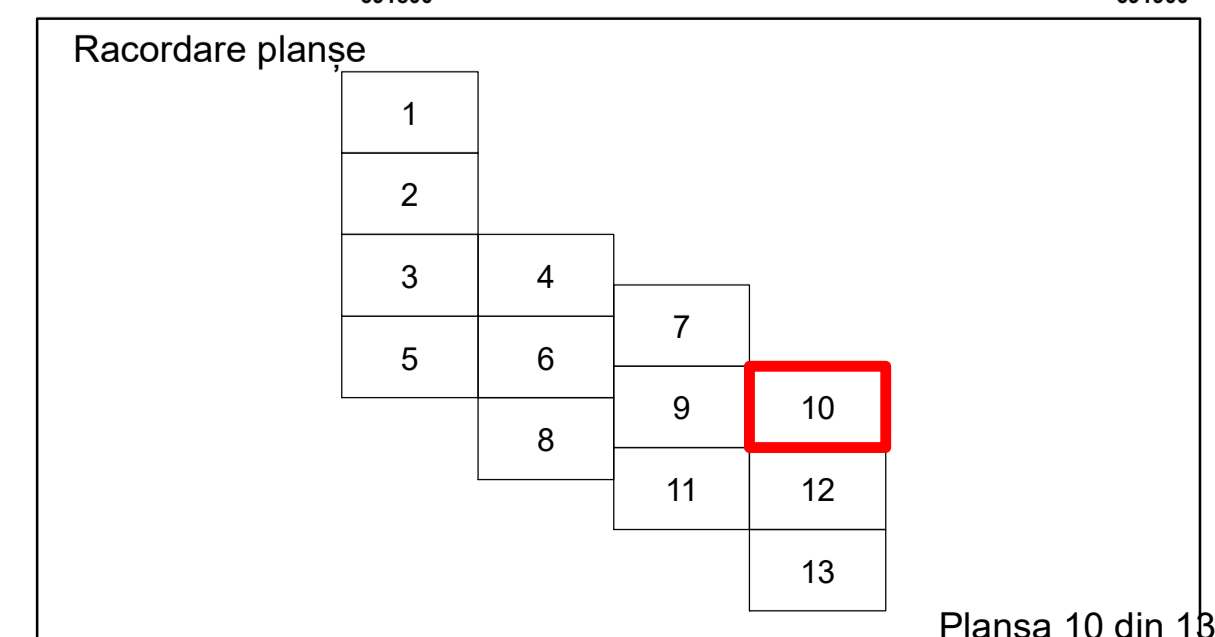

PLAN CADASTRAL
Comuna Racovita, județul Brăila, Sector Cadastral 1
Scara 1:1000, sistem de proiecție STEREO 70

Legendă

Limită UAT	Construcție	Taria
Limită Intravilan	Număr Sector Cadastral	Parcelă
Sector Cadastral	458 Identificator Teren	
Limită Imobil	C1 Număr Construcție	

Executant: SC MEGAGIS SRL

Spre publicare
Data: ianuarie 2020