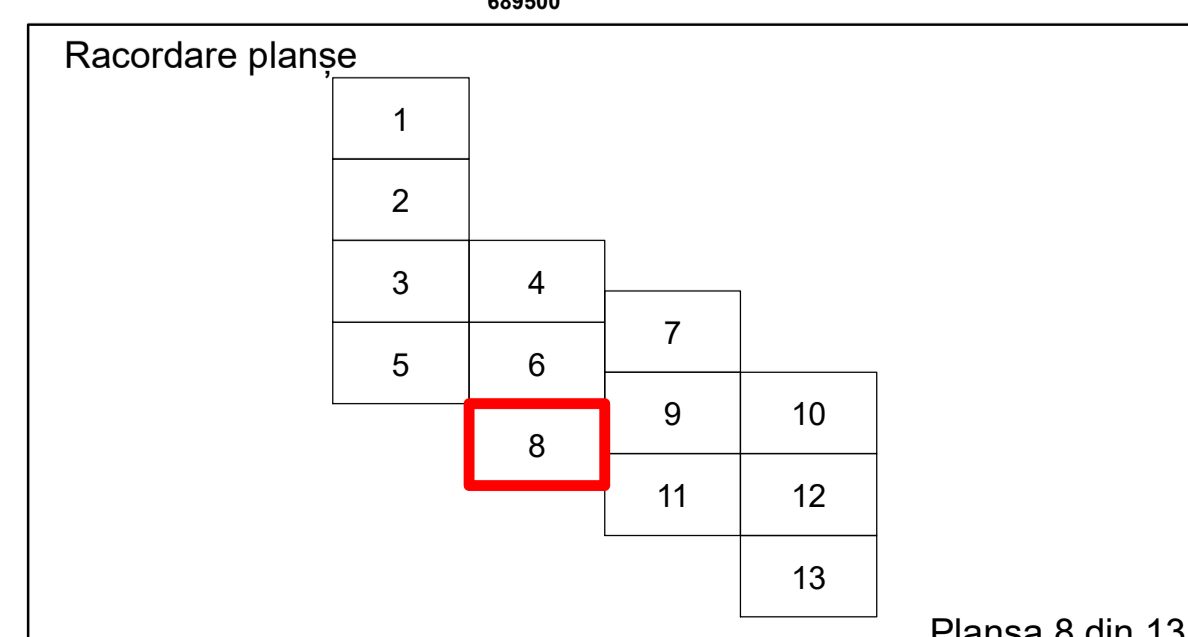

Executant: SC MEGAGIS SRL

Spre publicare  
Data: ianuarie 2026

**PLAN CADASTRAL**  
 Comuna Racovita, județul Brăila, Sector Cadastral 1  
 Scara 1:1000, sistem de proiecție STEREO 70

**Legendă**

Limită UAT	Construcție	Tarla
Limită Intravilan	Număr Sector Cadastral	1 Parcelă
Sector Cadastral	458 Identificator Teren	
Limită Imobil	C1 Număr Construcție	

Executant: SC MEGAGIS SRL

Spre publicare  
 Data: ianuarie 2026

**PLAN CADASTRAL**  
 Comuna Racovita, județul Brăila, Sector Cadastral 1  
 Scara 1:1000, sistem de proiecție STEREO 70

**Legendă**

Limită UAT	Construcție	Taria
Limită Intravilan	Număr Sector Cadastral	Parcelă
Sector Cadastral	458 Identificator Teren	
Limită Imobil	C1 Număr Construcție	