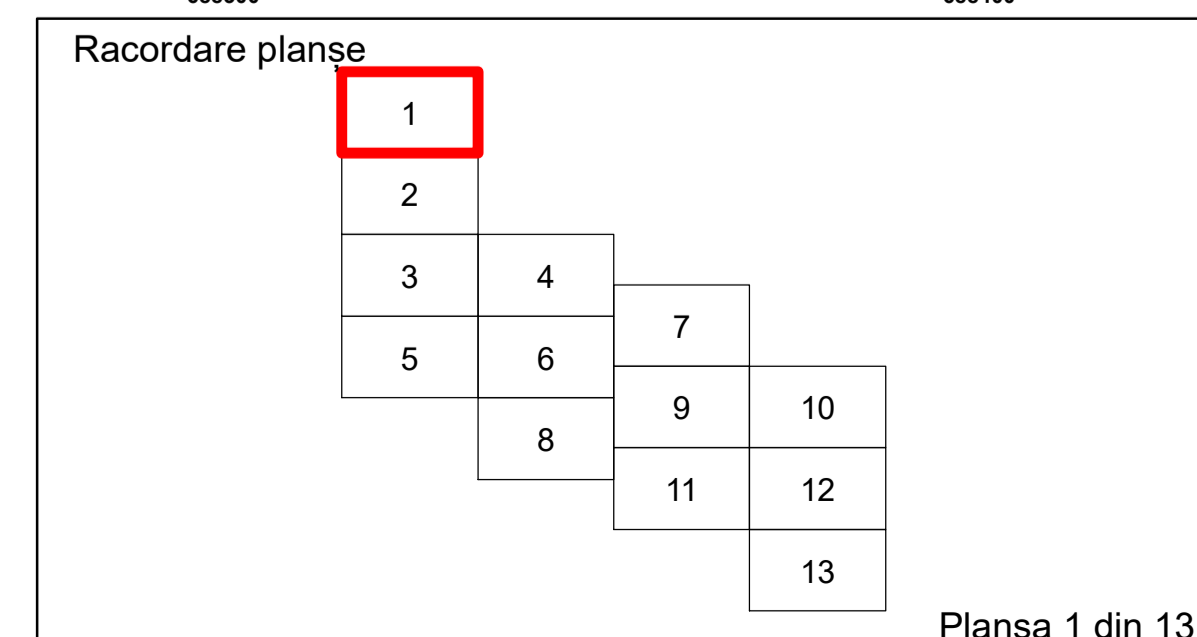

**PLAN CADASTRAL**  
 Comuna Racovita, județul Brăila, Sector Cadastral 1  
 Scara 1:1000, sistem de proiecție STEREO 70

**Legendă**

Limită UAT	Construcție	Taria
Limită Intravilan	Număr Sector Cadastral	Parcelă
Sector Cadastral	458 Identificator Teren	
Limită Imobil	C1 Număr Construcție	

Executant: SC MEGAGIS SRL

Spre publicare  
Data: ianuarie 2026

**PLAN CADASTRAL**  
 Comuna Racovita, județul Brăila, Sector Cadastral 1  
 Scara 1:1000, sistem de proiecție STEREO 70

**Legendă**

Limită UAT	Construcție	Taria
Limită Intravilan	Număr Sector Cadastral	Parcelă
Sector Cadastral	458 Identificator Teren	
Limită Imobil	C1 Număr Construcție	