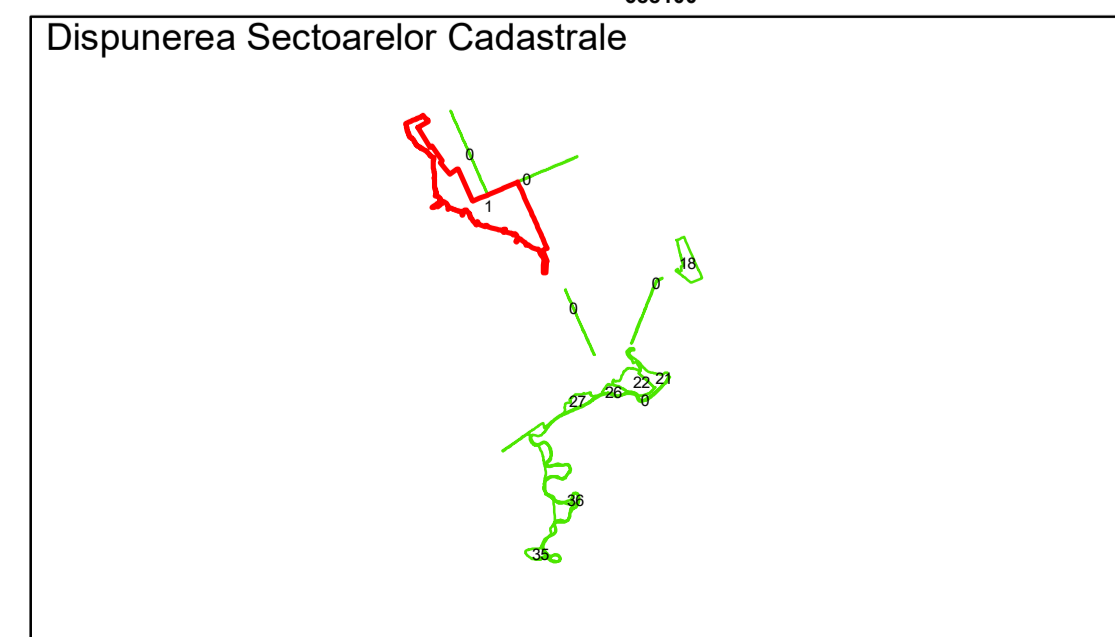

**PLAN CADASTRAL**  
 Comuna Racovita, județul Brăila, Sector Cadastral 1  
 Scara 1:1000, sistem de proiecție STEREO 70

**Legendă**

Limită UAT	Construcție	Taria
Limită Intravilan	Număr Sector Cadastral	Parcelă
Sector Cadastral	458 Identificator Teren	
Limită Imobil	C1 Număr Construcție	

Executant: SC MEGAGIS SRL

Spre publicare  
Data: ianuarie 2026

**PLAN CADASTRAL**  
 Comuna Racovita, județul Brăila, Sector Cadastral 1  
 Scara 1:1000, sistem de proiecție STEREO 70

**Legendă**

Limită UAT	Construcție	Taria
Limită Intravilan	Număr Sector Cadastral	Parcelă
Sector Cadastral	458 Identificator Teren	
Limită Imobil	C1 Număr Construcție	