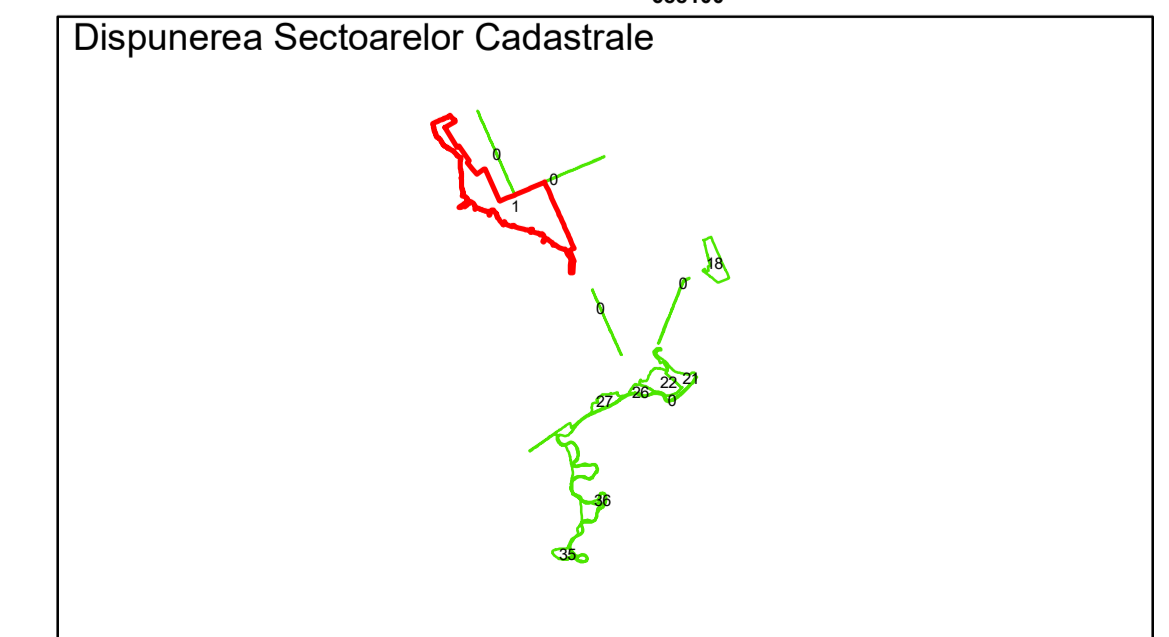

Legendă

Limită UAT	Construcție	Taria
Limită Intravilan	Număr Sector Cadastral	Parcelă
Sector Cadastral	458 Identificator Teren	
Limită Imobil	C1 Număr Construcție	

Executant: SC MEGAGIS SRL

Spre publicare
Data: ianuarie 2026