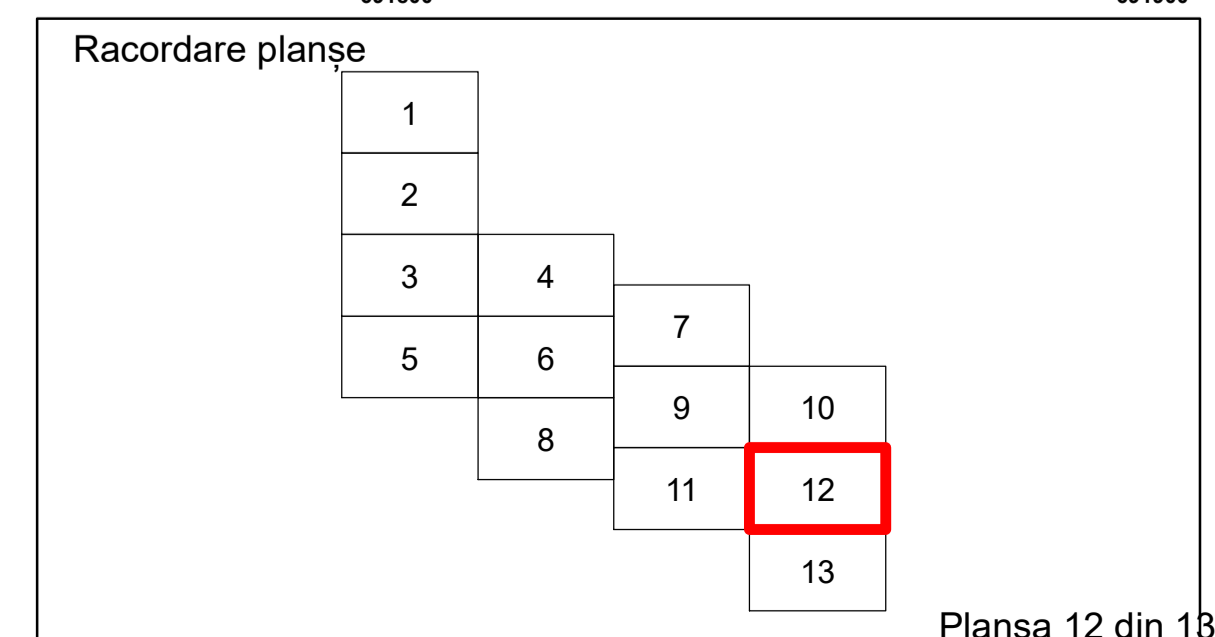

**PLAN CADASTRAL**  
 Comuna Racovita, județul Brăila, Sector Cadastral 1  
 Scara 1:1000, sistem de proiecție STEREO 70

**Legendă**

Limită UAT	Construcție	Taria
Limită Intravilan	Număr Sector Cadastral	Parcelă
Sector Cadastral	458 Identificator Teren	
Limită Imobil	C1 Număr Construcție	

Executant: SC MEGAGIS SRL

Spre publicare  
Data: ianuarie 2020

PLAN CADASTRAL  
 Comuna Racovita, județul Brăila, Sector Cadastral 1  
 Scara 1:1000, sistem de proiecție STEREO 70

**Legendă**

Limită UAT	Construcție	Taria
Limită Intravilan	Număr Sector Cadastral	Parcelă
Sector Cadastral	458 Identificator Teren	
Limită Imobil	C1 Număr Construcție	

Executant: SC MEGAGIS SRL

Spre publicare  
 Data: ianuarie 2026

PLAN CADASTRAL  
Comuna Racovita, județul Brăila, Sector Cadastral 1  
Scara 1:1000, sistem de proiecție STEREO 70

Legendă

Limită UAT	Construcție	Taria
Limită Intravilan	Număr Sector Cadastral	Parcelă
Sector Cadastral	458 Identificator Teren	
Limită Imobil	C1 Număr Construcție	