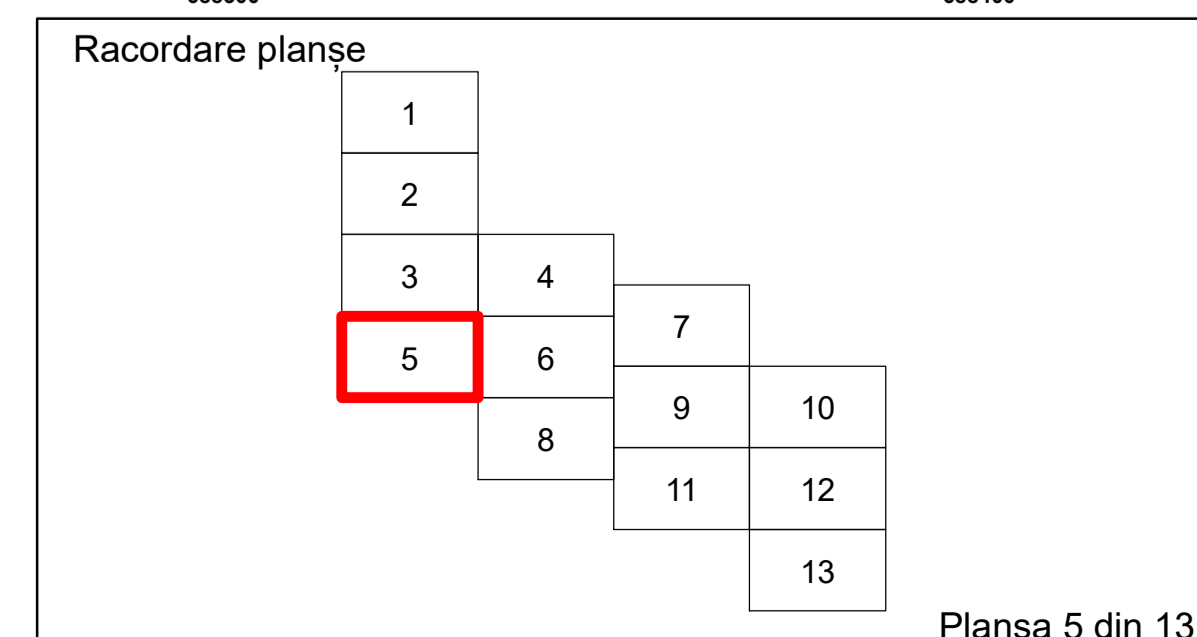

Spre publicare  
Data: ianuarie 2026

**PLAN CADASTRAL**  
 Comuna Racovita, județul Brăila, Sector Cadastral 1  
 Scara 1:1000, sistem de proiecție STEREO 70

**Legendă**

Limită UAT	Construcție	Taria
Limită Intravilan	Număr Sector Cadastral	Parcelă
Sector Cadastral	458 Identificator Teren	
Limită Imobil	C1 Număr Construcție	

Executant: SC MEGAGIS SRL

Spre publicare  
Data: ianuarie 2026

**PLAN CADASTRAL**  
 Comuna Racovita, județul Brăila, Sector Cadastral 1  
 Scara 1:1000, sistem de proiecție STEREO 70

**Legendă**

Limită UAT	Construcție	Taria
Limită Intravilan	Număr Sector Cadastral	Parcelă
Sector Cadastral	458 Identificator Teren	
Limită Imobil	C1 Număr Construcție	