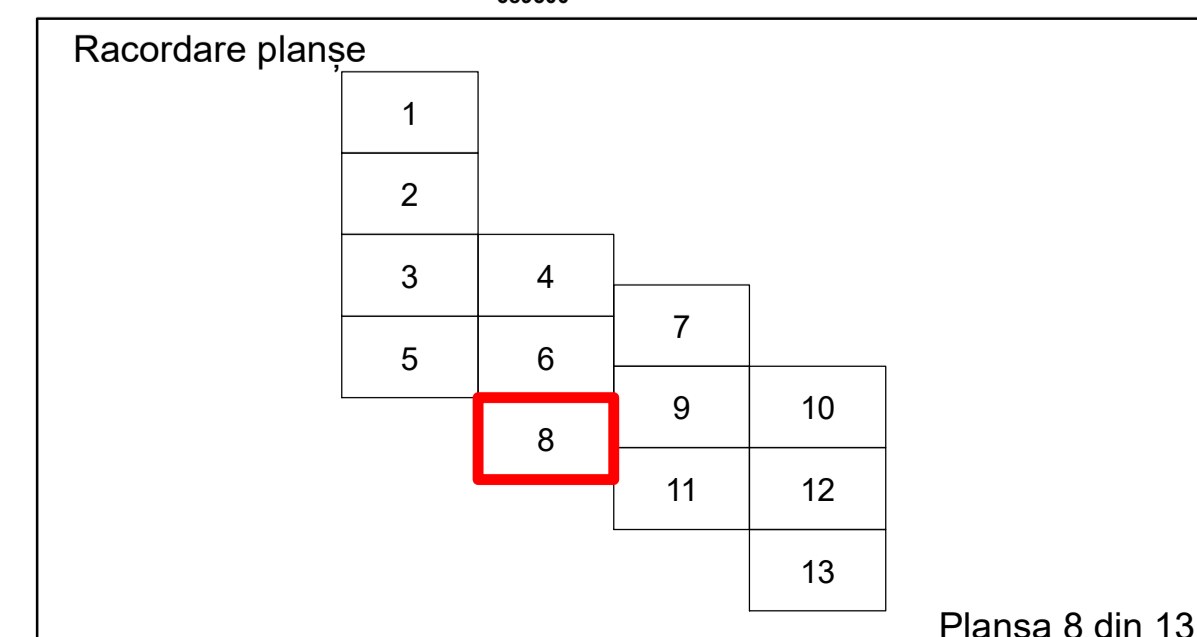

Executant: SC MEGAGIS SRL

Spre publicare
Data: ianuarie 2026

PLAN CADASTRAL
 Comuna Racovita, județul Brăila, Sector Cadastral 1
 Scara 1:1000, sistem de proiecție STEREO 70

COMUNA
RACOVITA

Legendă

Limită UAT	Construcție	Tarla
Limită Intravilan	Număr Sector Cadastral	Parcelă
Sector Cadastral	458 Identificator Teren	
Limită Imobil	C1 Număr Construcție	

Executant: SC MEGAGIS SRL

Spre publicare
Data: ianuarie 2026

PLAN CADASTRAL
 Comuna Racovita, județul Brăila, Sector Cadastral 1
 Scara 1:1000, sistem de proiecție STEREO 70

Legendă

Limită UAT	Construcție	Taria
Limită Intravilan	Număr Sector Cadastral	Parcelă
Sector Cadastral	458 Identificator Teren	
Limită Imobil	C1 Număr Construcție	