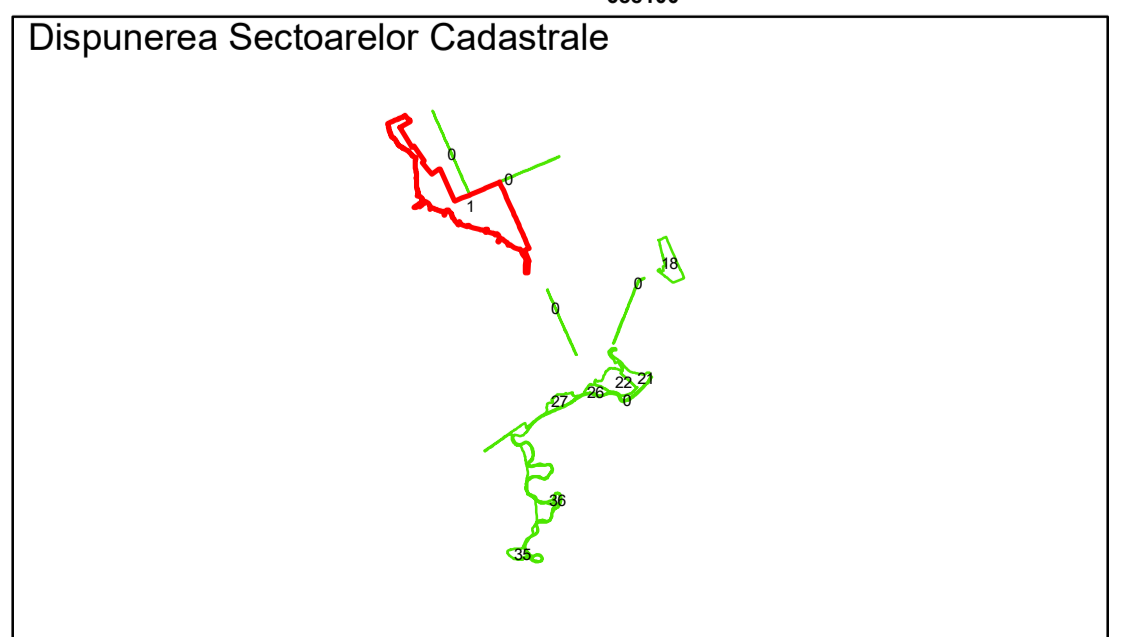

Legendă

Limită UAT	Construcție	Taria
Limită Intravilan	Număr Sector Cadastral	Parcelă
Sector Cadastral	458 Identificator Teren	
Limită Imobil	C1 Număr Construcție	

Executant: SC MEGAGIS SRL

Spre publicare
Data: ianuarie 2026