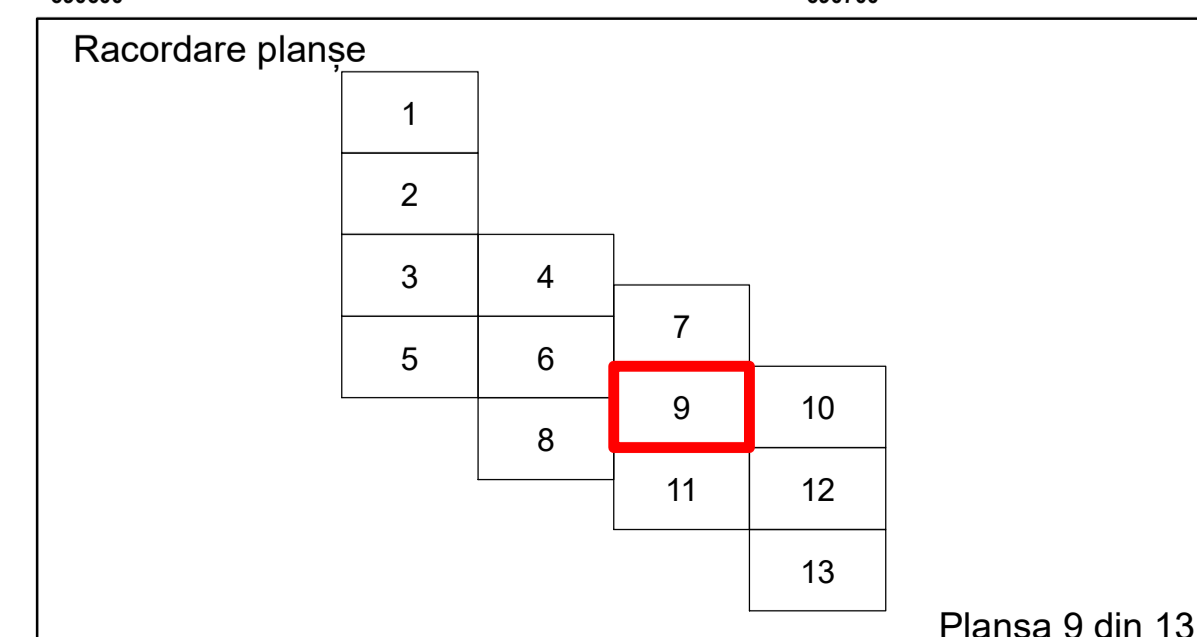

Executant: SC MEGAGIS SRL

Spre publicare
Data: ianuarie 2026

PLAN CADASTRAL
 Comuna Racovita, județul Brăila, Sector Cadastral 1
 Scara 1:1000, sistem de proiecție STEREO 70

Legendă

Limită UAT	Construcție	Taria
Limită Intravilan	Număr Sector Cadastral	Parcelă
Sector Cadastral	458 Identificator Teren	
Limită Imobil	C1 Număr Construcție	

Executant: SC MEGAGIS SRL

Spre publicare
Data: ianuarie 2026

PLAN CADASTRAL
 Comuna Racovita, județul Brăila, Sector Cadastral 1
 Scara 1:1000, sistem de proiecție STEREO 70

COMUNA
RACOVITA

Legendă

Limită UAT	Construcție	Taria
Limită Intravilan	Număr Sector Cadastral	Parcelă
Sector Cadastral	458 Identificator Teren	
Limită Imobil	C1 Număr Construcție	