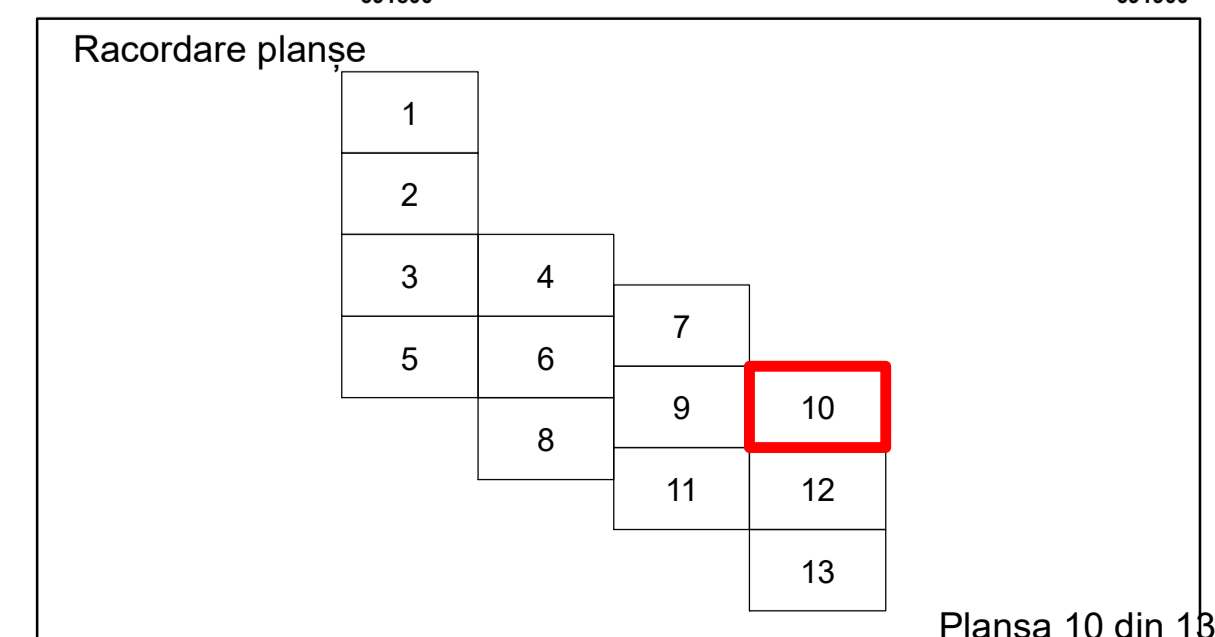

Executant: SC MEGAGIS SRL

Spre publicare
 Data: ianuarie 2026

PLAN CADASTRAL
Comuna Racovita, județul Brăila, Sector Cadastral 1

Scara 1:1000, sistem de proiecție STEREO 70

Legendă

Limită UAT	Construcție	Taria
Limită Intravilan	Număr Sector Cadastral	Parcelă
Sector Cadastral	458 Identificator Teren	
Limită Imobil	C1 Număr Construcție	

Executant: SC MEGAGIS SRL

Spre publicare
Data: ianuarie 2026

PLAN CADASTRAL
 Comuna Racovita, județul Brăila, Sector Cadastral 1
 Scara 1:1000, sistem de proiecție STEREO 70

COMUNA
RACOVITA

Legendă

Limită UAT	Construcție	Taria
Limită Intravilan	Număr Sector Cadastral	Parcelă
Sector Cadastral	458 Identificator Teren	
Limită Imobil	C1 Număr Construcție	