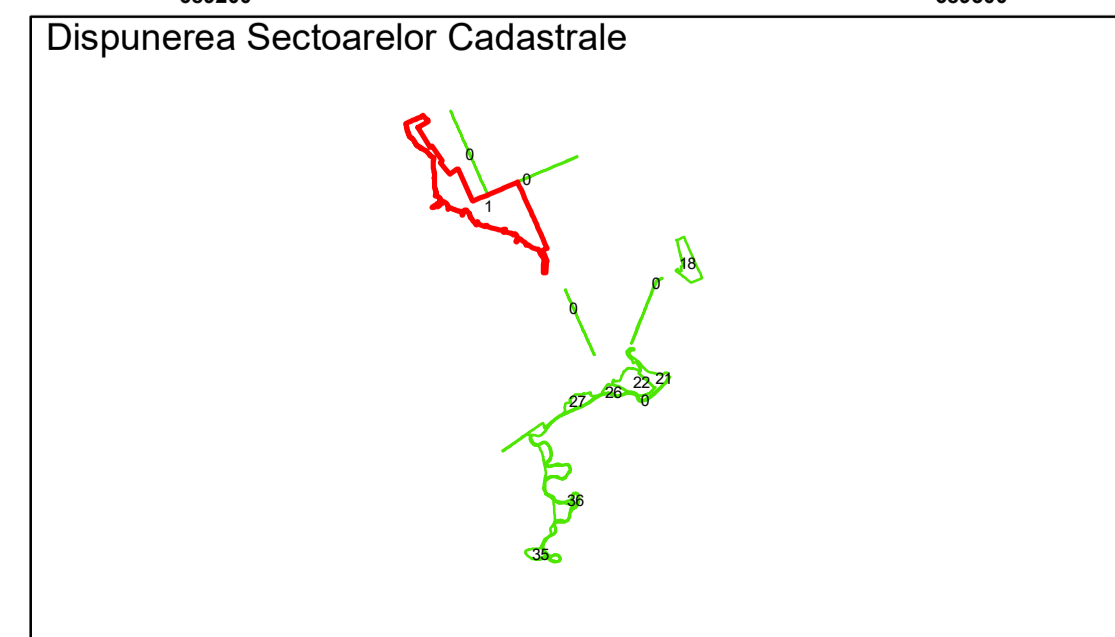

Legendă

Limită UAT	Construcție	Tarla
Limită Intravilan	Număr Sector Cadastral	Parcelă
Sector Cadastral	458 Identificator Teren	
Limită Imobil	C1 Număr Construcție	

Executant: SC MEGAGIS SRL

Spre publicare
Data: ianuarie 2026