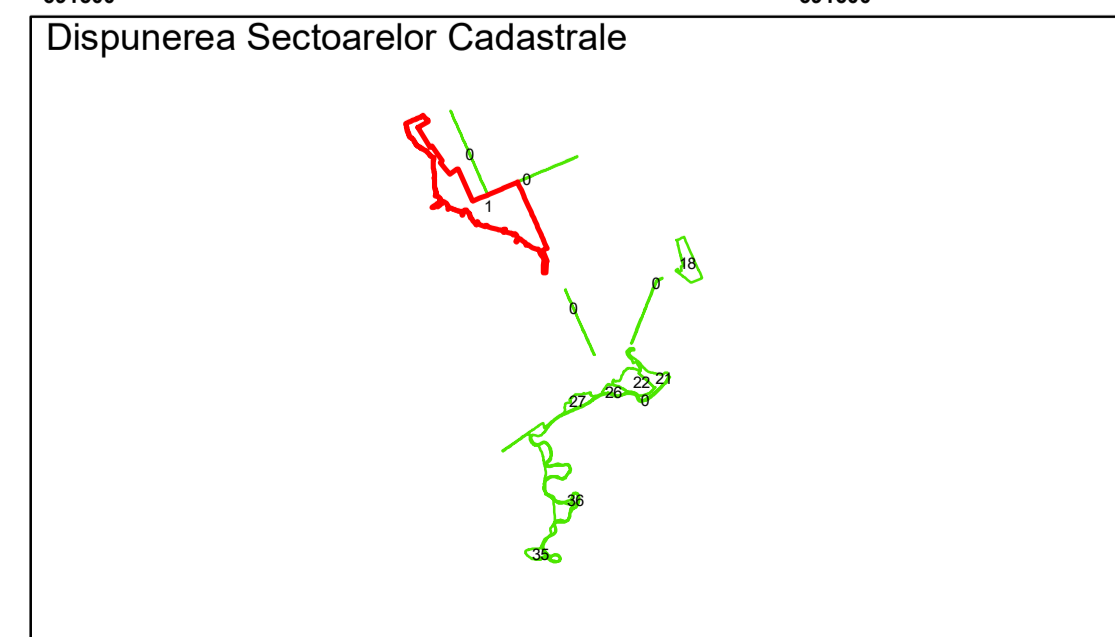

PLAN CADASTRAL
Comuna Racovita, județul Brăila, Sector Cadastral 1
Scara 1:1000, sistem de proiecție STEREO 70

Legendă

Limită UAT	Construcție	Taria
Limită Intravilan	Număr Sector Cadastral	Parcelă
Sector Cadastral	458 Identificator Teren	
Limită Imobil	C1 Număr Construcție	

Executant: SC MEGAGIS SRL

Spre publicare
Data: ianuarie 2026