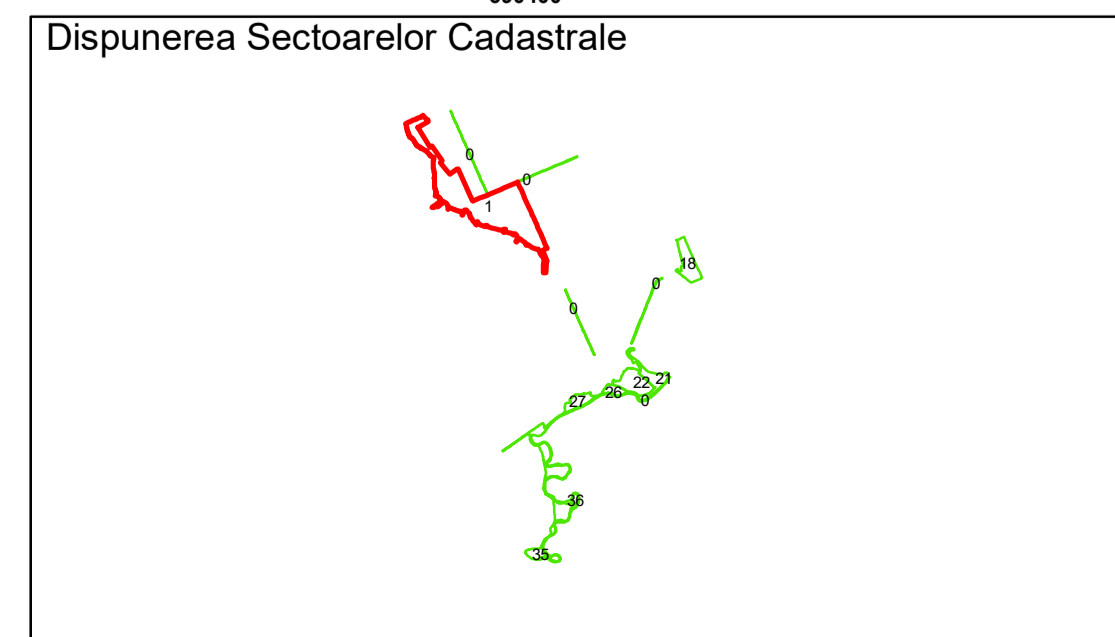

PLAN CADASTRAL
Comuna Racovita, județul Brăila, Sector Cadastral 1
Scara 1:1000, sistem de proiecție STEREO 70

Legendă

Limită UAT	Construcție	Taria
Limită Intravilan	Număr Sector Cadastral	Parcelă
Sector Cadastral	458 Identificator Teren	
Limită Imobil	C1 Număr Construcție	

Executant: SC MEGAGIS SRL

Spre publicare
Data: ianuarie 2026