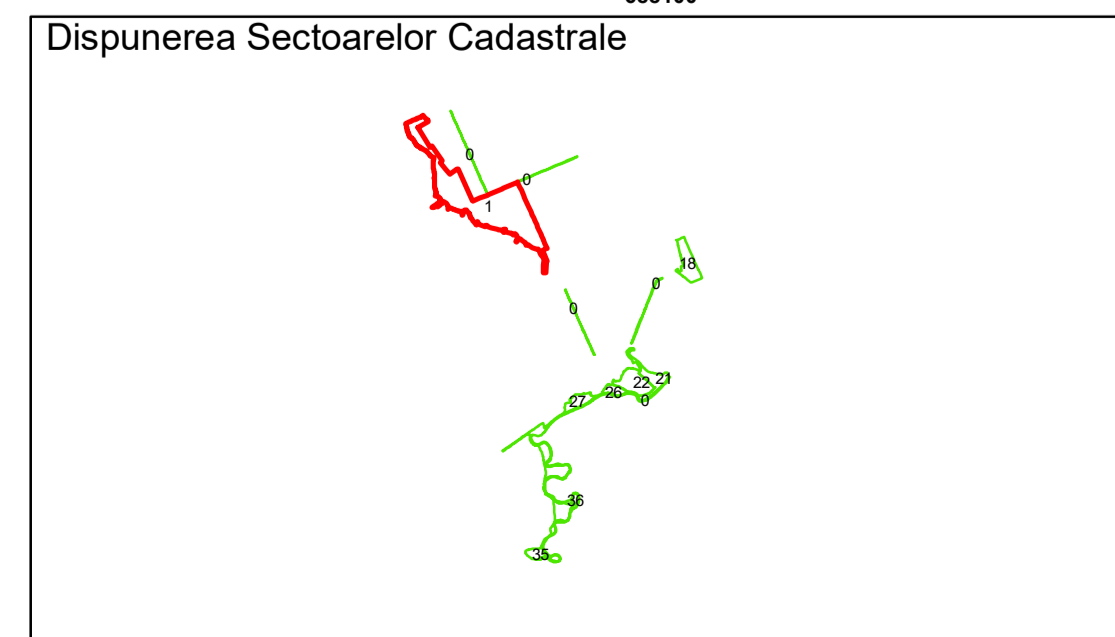

PLAN CADASTRAL
Comuna Racovita, județul Brăila, Sector Cadastral 1
Scara 1:1000, sistem de proiecție STEREO 70

Legendă

Limită UAT	Construcție	Taria
Limită Intravilan	Număr Sector Cadastral	Parcelă
Sector Cadastral	458 Identificator Teren	
Limită Imobil	C1 Număr Construcție	

Executant: SC MEGAGIS SRL

Spre publicare
Data: ianuarie 2026