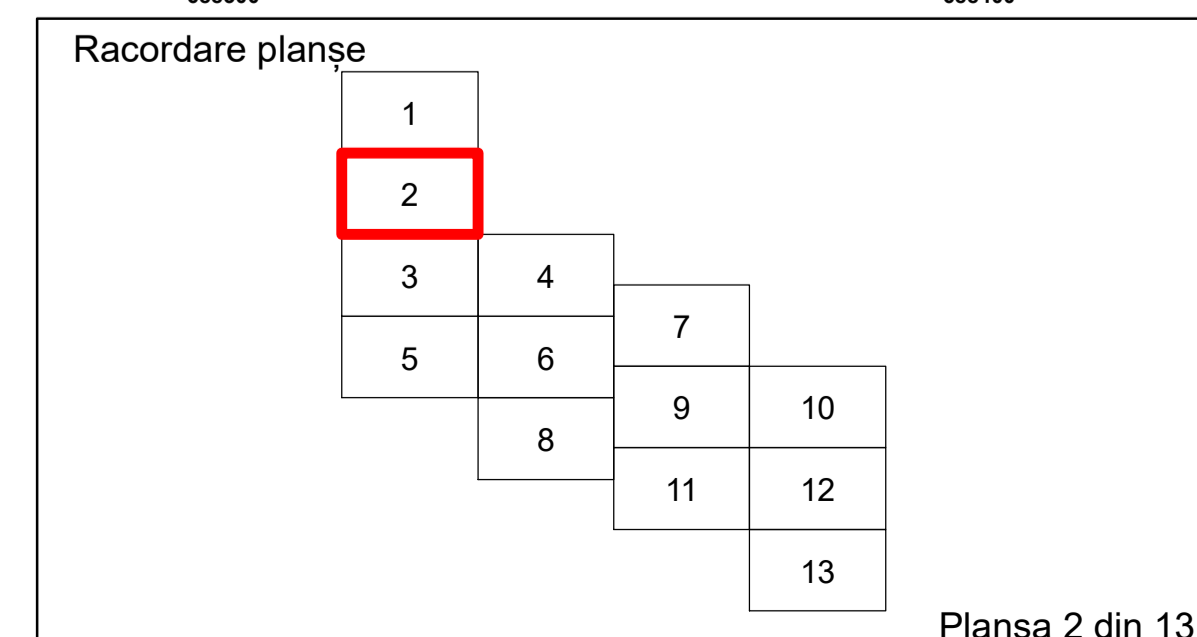

PLAN CADASTRAL
 Comuna Racovita, județul Brăila, Sector Cadastral 1
 Scara 1:1000, sistem de proiecție STEREO 70

Legendă

Limită UAT	Construcție	Taria
Limită Intravilan	Număr Sector Cadastral	Parcelă
Sector Cadastral	458 Identificator Teren	
Limită Imobil	C1 Număr Construcție	

Executant: SC MEGAGIS SRL

Spre publicare
 Data: ianuarie 2026

PLAN CADASTRAL
 Comuna Racovita, județul Brăila, Sector Cadastral 1
 Scara 1:1000, sistem de proiecție STEREO 70

Legendă

Limită UAT	Construcție	Taria
Limită Intravilan	Număr Sector Cadastral	Parcelă
Sector Cadastral	458 Identificator Teren	
Limită Imobil	C1 Număr Construcție	