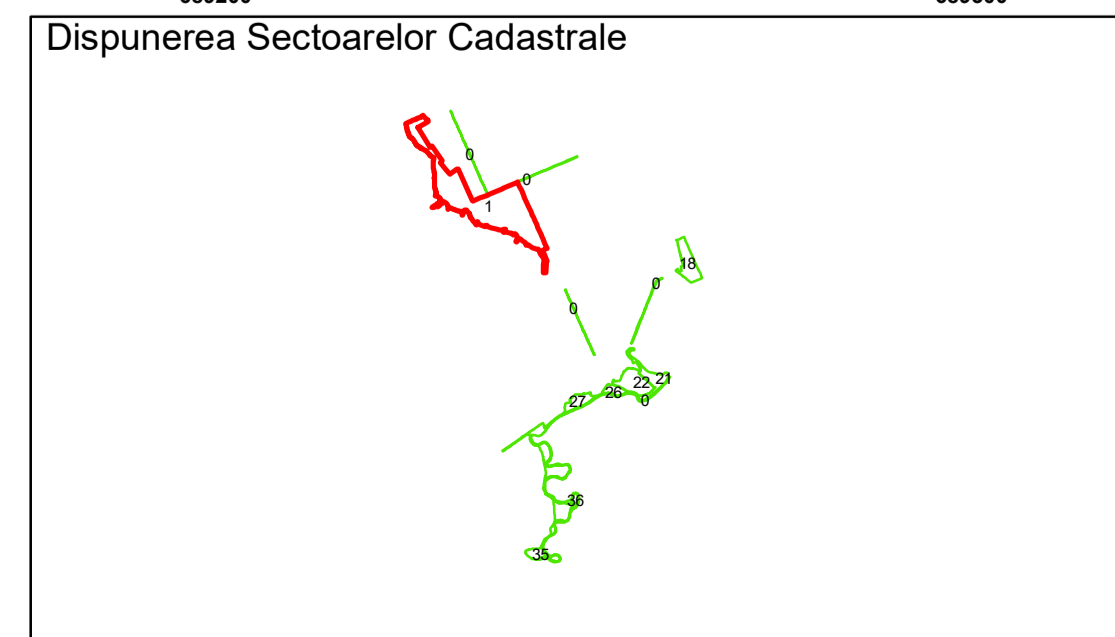

PLAN CADASTRAL
 Comuna Racovita, județul Brăila, Sector Cadastral 1
 Scara 1:1000, sistem de proiecție STEREO 70

Legendă

Limită UAT	Construcție	Taria
Limită Intravilan	Număr Sector Cadastral	Parcelă
Sector Cadastral	458 Identificator Teren	
Limită Imobil	C1 Număr Construcție	