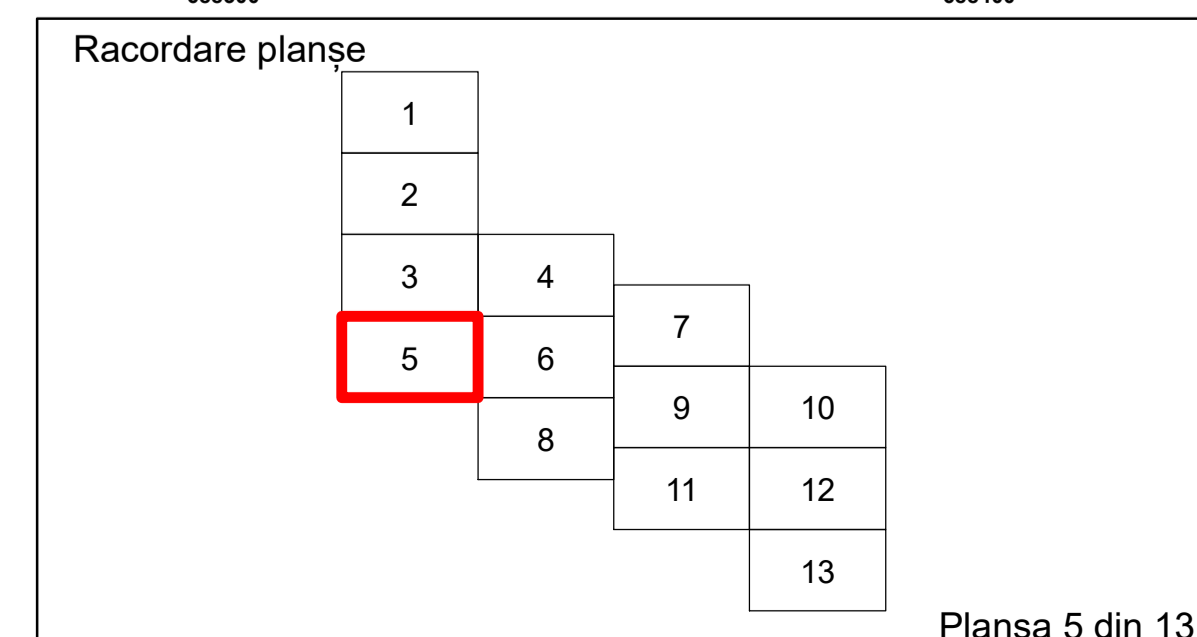

PLAN CADASTRAL
 Comuna Racovita, județul Brăila, Sector Cadastral 1
 Scara 1:1000, sistem de proiecție STEREO 70

Legendă

Limită UAT	Construcție	Taria
Limită Intravilan	Număr Sector Cadastral	Parcelă
Sector Cadastral	458 Identificator Teren	
Limită Imobil	C1 Număr Construcție	

Executant: SC MEGAGIS SRL

Spre publicare
Data: ianuarie 2026

PLAN CADASTRAL
 Comuna Racovita, județul Brăila, Sector Cadastral 1
 Scara 1:1000, sistem de proiecție STEREO 70

Legendă

Limită UAT	Construcție	Taria
Limită Intravilan	Număr Sector Cadastral	Parcelă
Sector Cadastral	458 Identificator Teren	
Limită Imobil	C1 Număr Construcție	