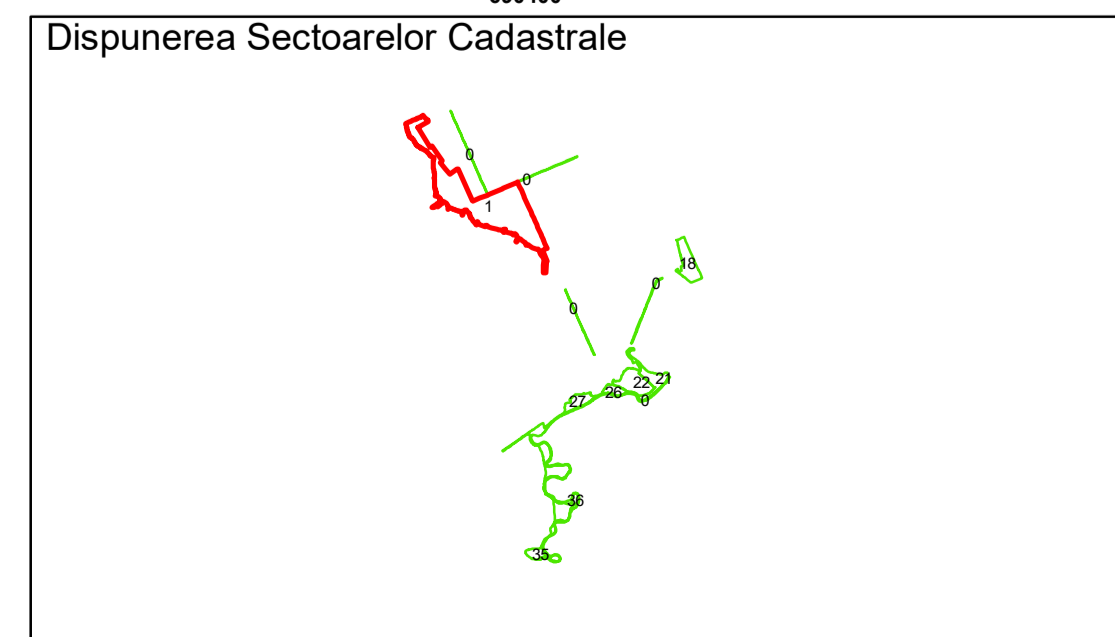

Legendă

Limită UAT	Construcție	Taria
Limită Intravilan	Număr Sector Cadastral	Parcelă
Sector Cadastral	458 Identificator Teren	
Limită Imobil	C1 Număr Construcție	

Executant: SC MEGAGIS SRL

Spre publicare
Data: ianuarie 2026