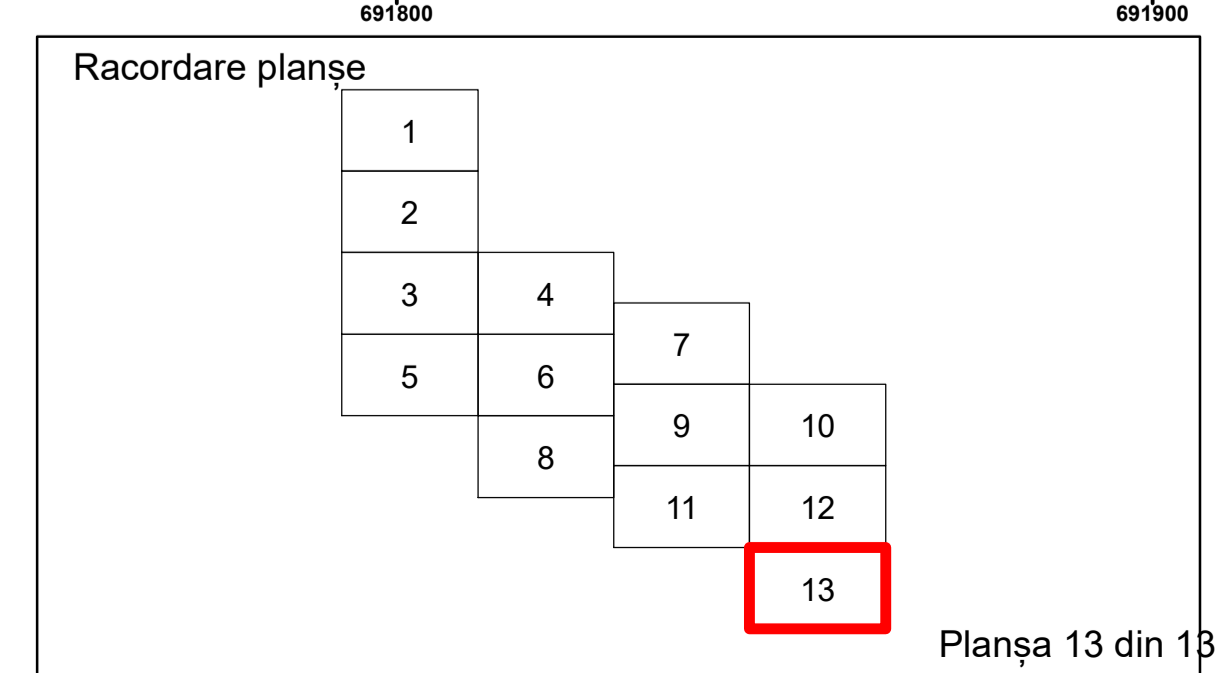

Executant: SC MEGAGIS SRL

Spre publicare
 Data: ianuarie 2026

PLAN CADASTRAL
 Comuna Racovita, județul Brăila, Sector Cadastral 1
 Scara 1:1000, sistem de proiecție STEREO 70

Legendă

Limită UAT	Construcție	Taria
Limită Intravilan	Număr Sector Cadastral	Parcelă
Sector Cadastral	458 Identificator Teren	
Limită Imobil	C1 Număr Construcție	