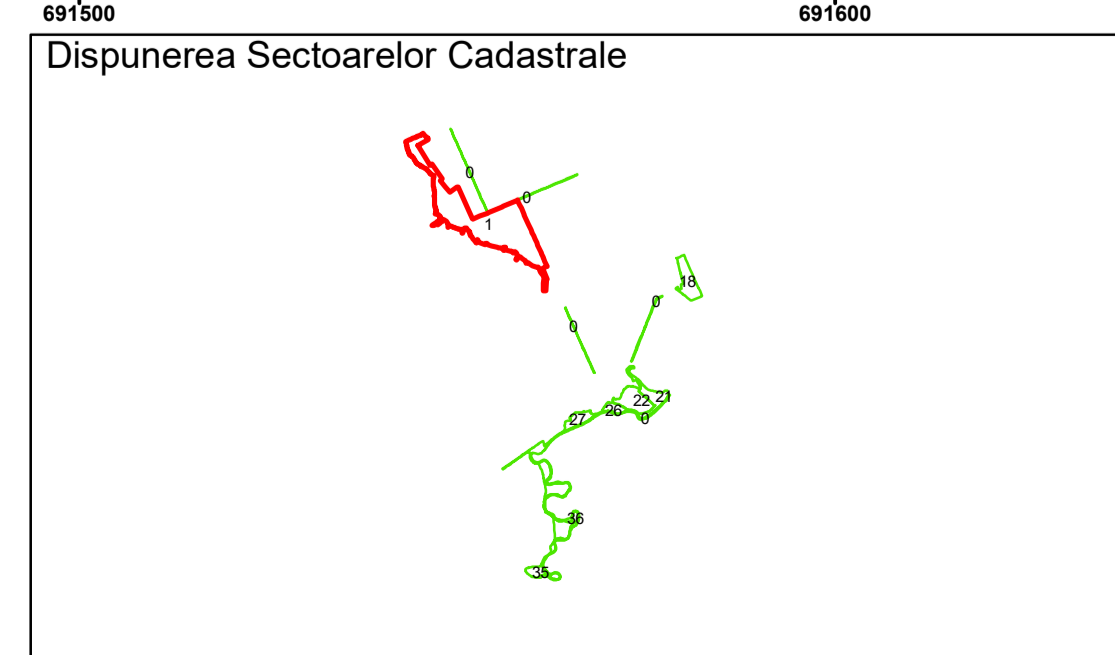

Executant: SC MEGAGIS SRL

Spre publicare
 Data: ianuarie 2026

PLAN CADASTRAL
 Comuna Racovita, județul Brăila, Sector Cadastral 1
 Scara 1:1000, sistem de proiecție STEREO 70

Legendă

Limită UAT	Construcție	Taria
Limită Intravilan	Număr Sector Cadastral	Parcelă
Sector Cadastral	458 Identificator Teren	
Limită Imobil	C1 Număr Construcție	