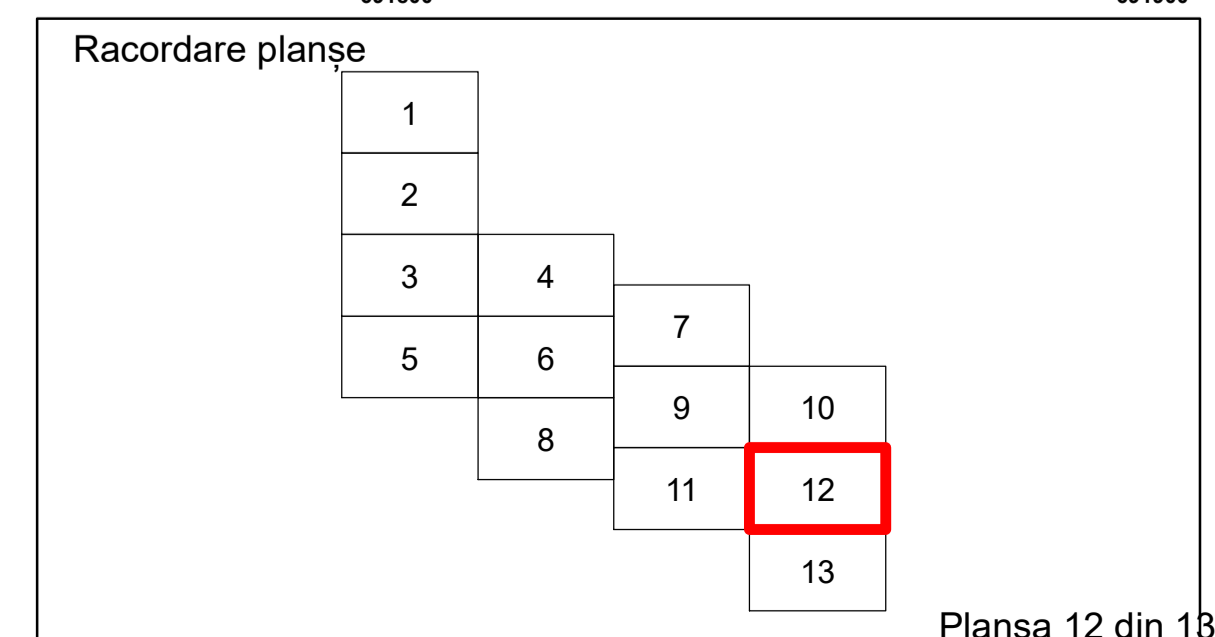

Executant: SC MEGAGIS SRL

Spre publicare
 Data: ianuarie 2026

PLAN CADASTRAL
 Comuna Racovita, județul Brăila, Sector Cadastral 1
 Scara 1:1000, sistem de proiecție STEREO 70

Legendă

Limită UAT	Construcție	Taria
Limită Intravilan	Număr Sector Cadastral	Parcelă
Sector Cadastral	458 Identificator Teren	
Limită Imobil	C1 Număr Construcție	