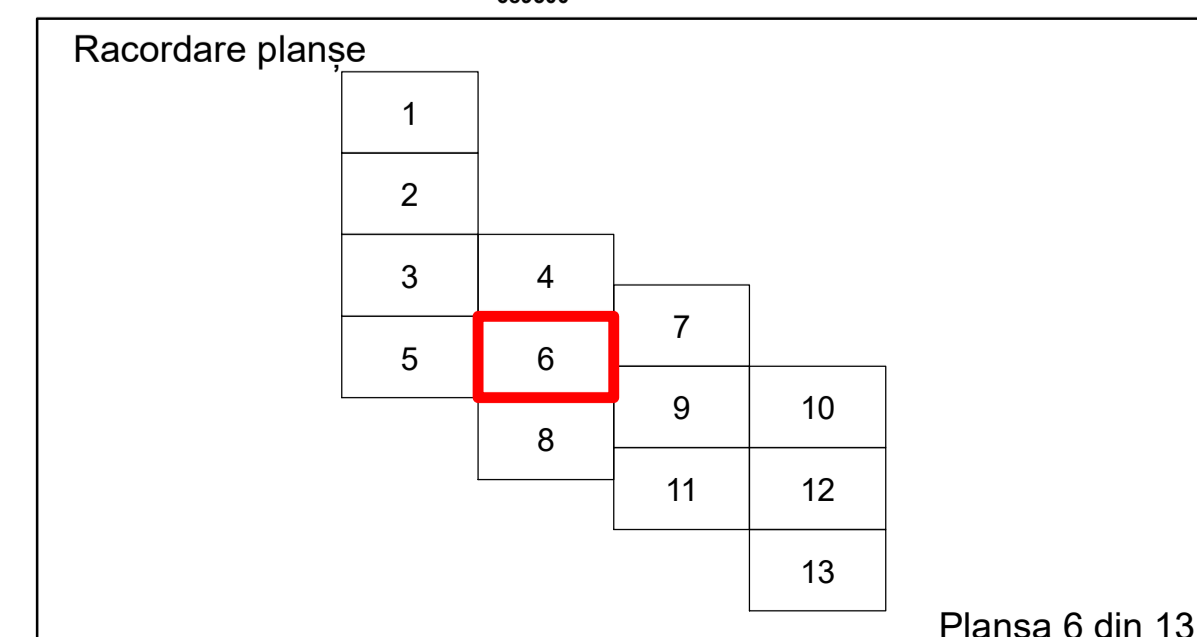

PLAN CADASTRAL
 Comuna Racovita, județul Brăila, Sector Cadastral 1
 Scara 1:1000, sistem de proiecție STEREO 70

Legendă

Limită UAT	Construcție	Taria
Limită Intravilan	Număr Sector Cadastral	Parcelă
Sector Cadastral	458 Identificator Teren	
Limită Imobil	C1 Număr Construcție	

Executant: SC MEGAGIS SRL

Spre publicare
Data: ianuarie 2026

PLAN CADASTRAL
 Comuna Racovita, județul Brăila, Sector Cadastral 1
 Scara 1:1000, sistem de proiecție STEREO 70

Legendă

Limită UAT	Construcție	Taria
Limită Intravilan	Număr Sector Cadastral	Parcelă
Sector Cadastral	458 Identificator Teren	
Limită Imobil	C1 Număr Construcție	

Executant: SC MEGAGIS SRL

Spre publicare
Data: ianuarie 2026

PLAN CADASTRAL
 Comuna Racovita, județul Brăila, Sector Cadastral 1
 Scara 1:1000, sistem de proiecție STEREO 70

COMUNA
RACOVITA

Legendă

Limită UAT	Construcție	Tarla
Limită Intravilan	Număr Sector Cadastral	Parcelă
Sector Cadastral	458 Identificator Teren	
Limită Imobil	C1 Număr Construcție	