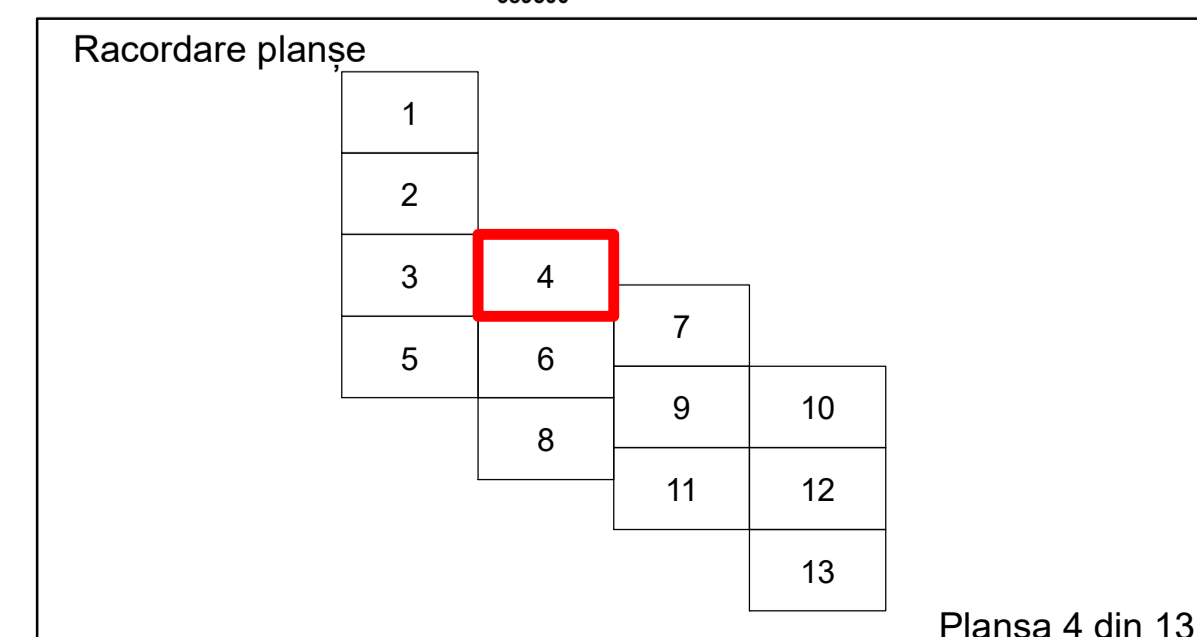

PLAN CADASTRAL
 Comuna Racovita, județul Brăila, Sector Cadastral 1
 Scara 1:1000, sistem de proiecție STEREO 70

Legendă

Limită UAT	Construcție	Taria
Limită Intravilan	Număr Sector Cadastral	Parcelă
Sector Cadastral	458 Identificator Teren	
Limită Imobil	C1 Număr Construcție	