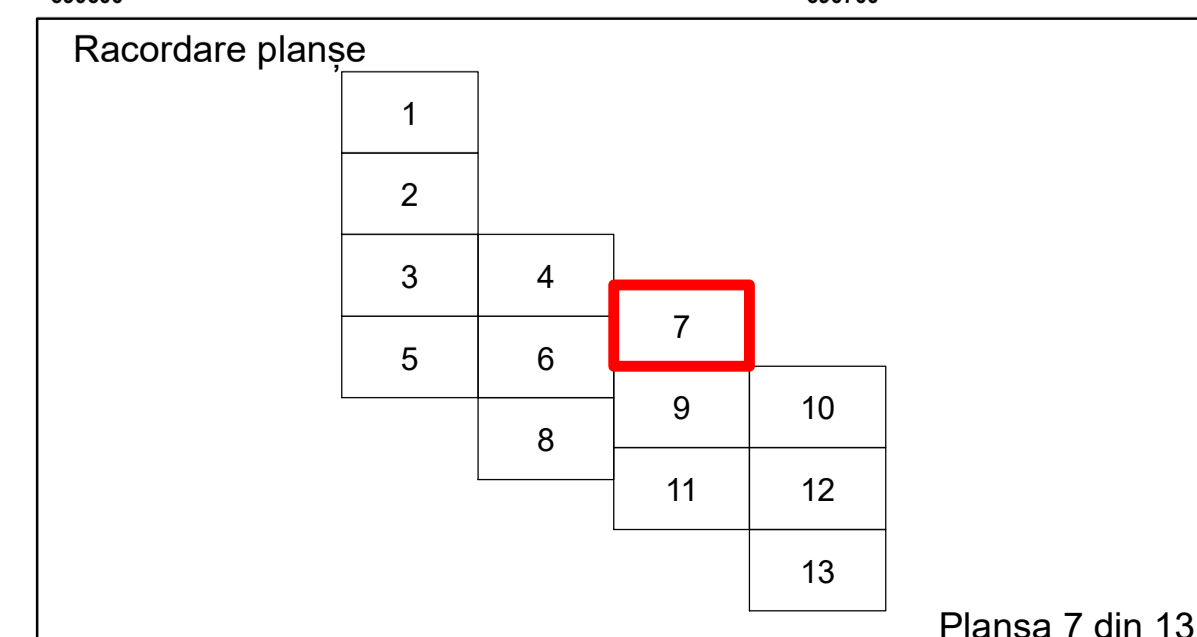

Executant: SC MEGAGIS SRL

Spre publicare
Data: ianuarie 2026

PLAN CADASTRAL
 Comuna Racovita, județul Brăila, Sector Cadastral 1
 Scara 1:1000, sistem de proiecție STEREO 70

Legendă

Limită UAT	Construcție	Taria
Limită Intravilan	Număr Sector Cadastral	Parcelă
Sector Cadastral	458 Identificator Teren	
Limită Imobil	C1 Număr Construcție	

Executant: SC MEGAGIS SRL

Spre publicare
Data: ianuarie 2026

PLAN CADASTRAL
 Comuna Racovita, județul Brăila, Sector Cadastral 1
 Scara 1:1000, sistem de proiecție STEREO 70

COMUNA
RACOVITA

Legendă

Limită UAT	Construcție	Tarla
Limită Intravilan	Număr Sector Cadastral	Parcelă
Sector Cadastral	458 Identificator Teren	
Limită Imobil	C1 Număr Construcție	