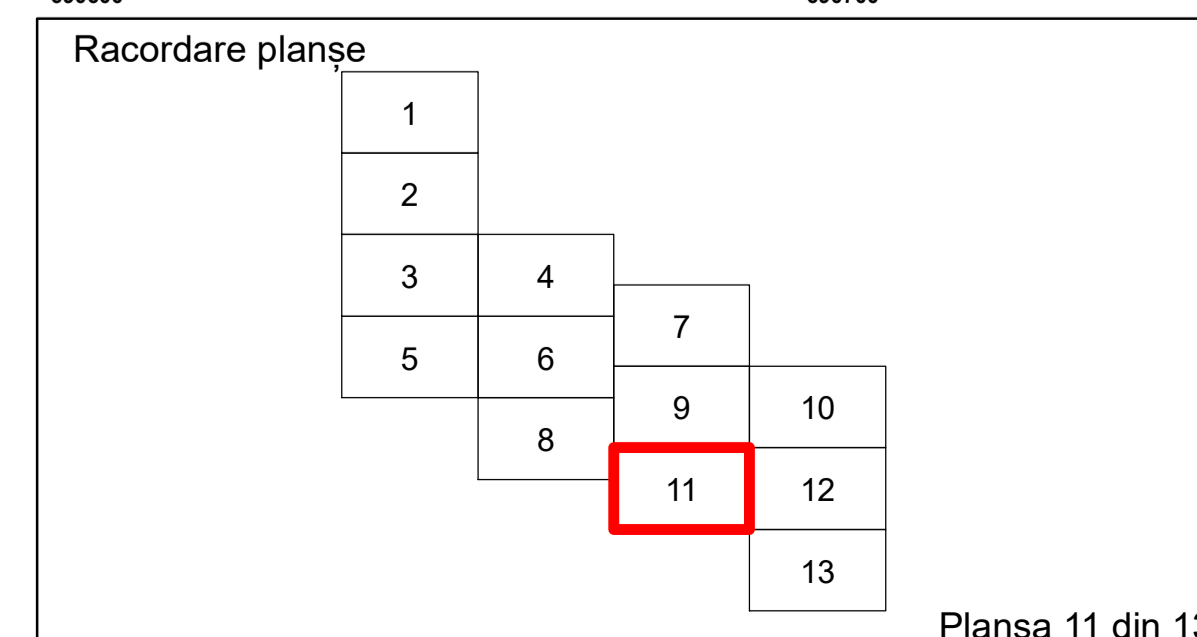

Executant: SC MEGAGIS SRL

Spre publicare
Data: ianuarie 2026

PLAN CADASTRAL
 Comuna Racovita, județul Brăila, Sector Cadastral 1
 Scara 1:1000, sistem de proiecție STEREO 70

COMUNA
RACOVITA

Legendă

Limită UAT	Construcție	Taria
Limită Intravilan	Număr Sector Cadastral	Parcelă
Sector Cadastral	458 Identificator Teren	
Limită Imobil	C1 Număr Construcție	

Executant: SC MEGAGIS SRL

Spre publicare
Data: ianuarie 2026

PLAN CADASTRAL
 Comuna Racovita, județul Brăila, Sector Cadastral 1
 Scara 1:1000, sistem de proiecție STEREO 70

Legendă

Limită UAT	Construcție	Taria
Limită Intravilan	Număr Sector Cadastral	Parcelă
Sector Cadastral	458 Identificator Teren	
Limită Imobil	C1 Număr Construcție	