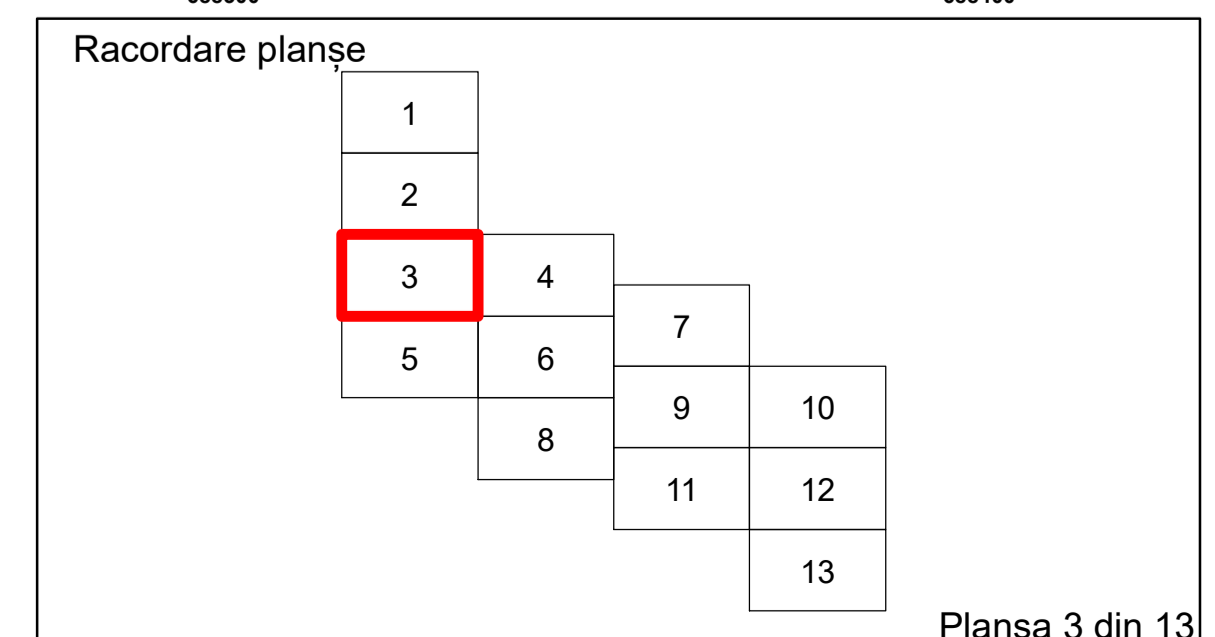

Legendă

Limită UAT	Construcție	Taria
Limită Intravilan	Număr Sector Cadastral	Parcelă
Sector Cadastral	458 Identificator Teren	
Limită Imobil	C1 Număr Construcție	

Executant: SC MEGAGIS SRL

Spre publicare
Data: ianuarie 2026