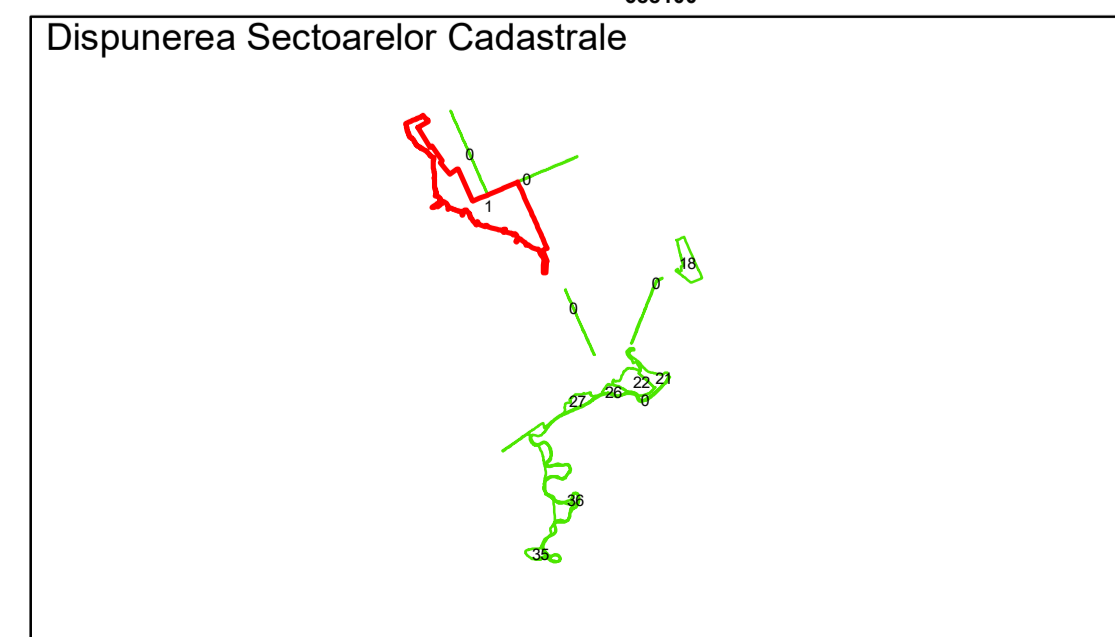

PLAN CADASTRAL
 Comuna Racovita, județul Brăila, Sector Cadastral 1
 Scara 1:1000, sistem de proiecție STEREO 70

Legendă

Limită UAT	Construcție	Taria
Limită Intravilan	Număr Sector Cadastral	Parcelă
Sector Cadastral	458 Identificator Teren	
Limită Imobil	C1 Număr Construcție	

Executant: SC MEGAGIS SRL

Spre publicare
 Data: ianuarie 2026

PLAN CADASTRAL
 Comuna Racovita, județul Brăila, Sector Cadastral 1
 Scara 1:1000, sistem de proiecție STEREO 70

Legendă

Limită UAT	Construcție	Taria
Limită Intravilan	Număr Sector Cadastral	Parcelă
Sector Cadastral	458 Identificator Teren	
Limită Imobil	C1 Număr Construcție	