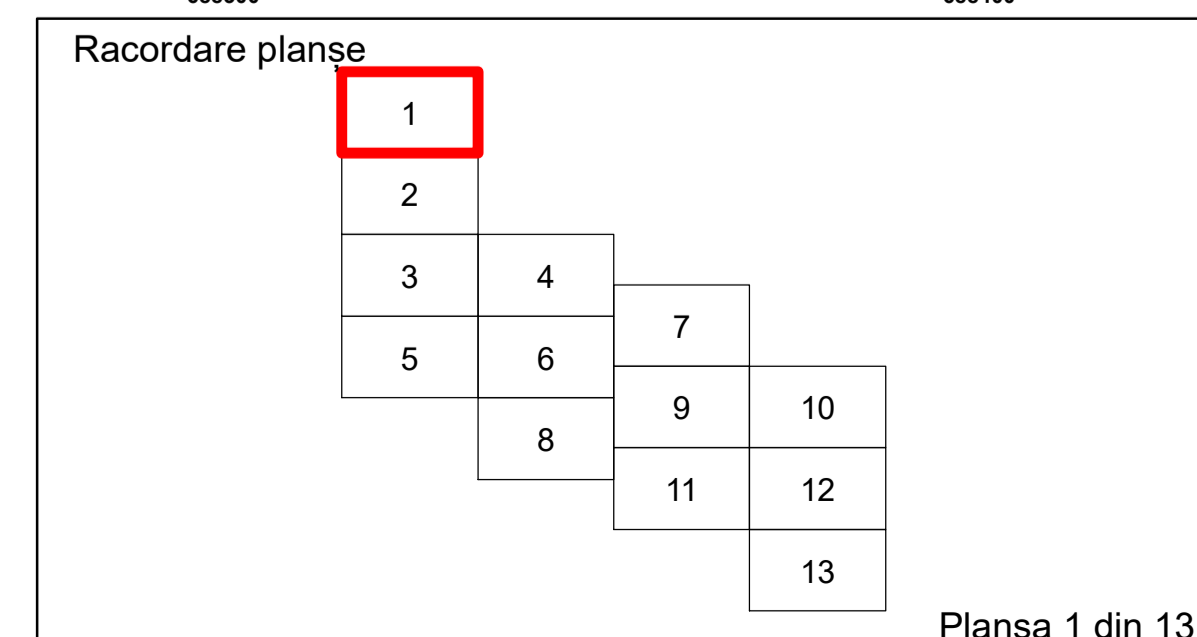

PLAN CADASTRAL
 Comuna Racovita, județul Brăila, Sector Cadastral 1
 Scara 1:1000, sistem de proiecție STEREO 70

Legendă

Limită UAT	Construcție	Taria
Limită Intravilan	Număr Sector Cadastral	Parcelă
Sector Cadastral	458 Identificator Teren	
Limită Imobil	C1 Număr Construcție	

Executant: SC MEGAGIS SRL

Spre publicare
 Data: ianuarie 2026

PLAN CADASTRAL
 Comuna Racovita, județul Brăila, Sector Cadastral 1
 Scara 1:1000, sistem de proiecție STEREO 70

Legendă

Limită UAT	Construcție	Taria
Limită Intravilan	Număr Sector Cadastral	Parcelă
Sector Cadastral	458 Identificator Teren	
Limită Imobil	C1 Număr Construcție	