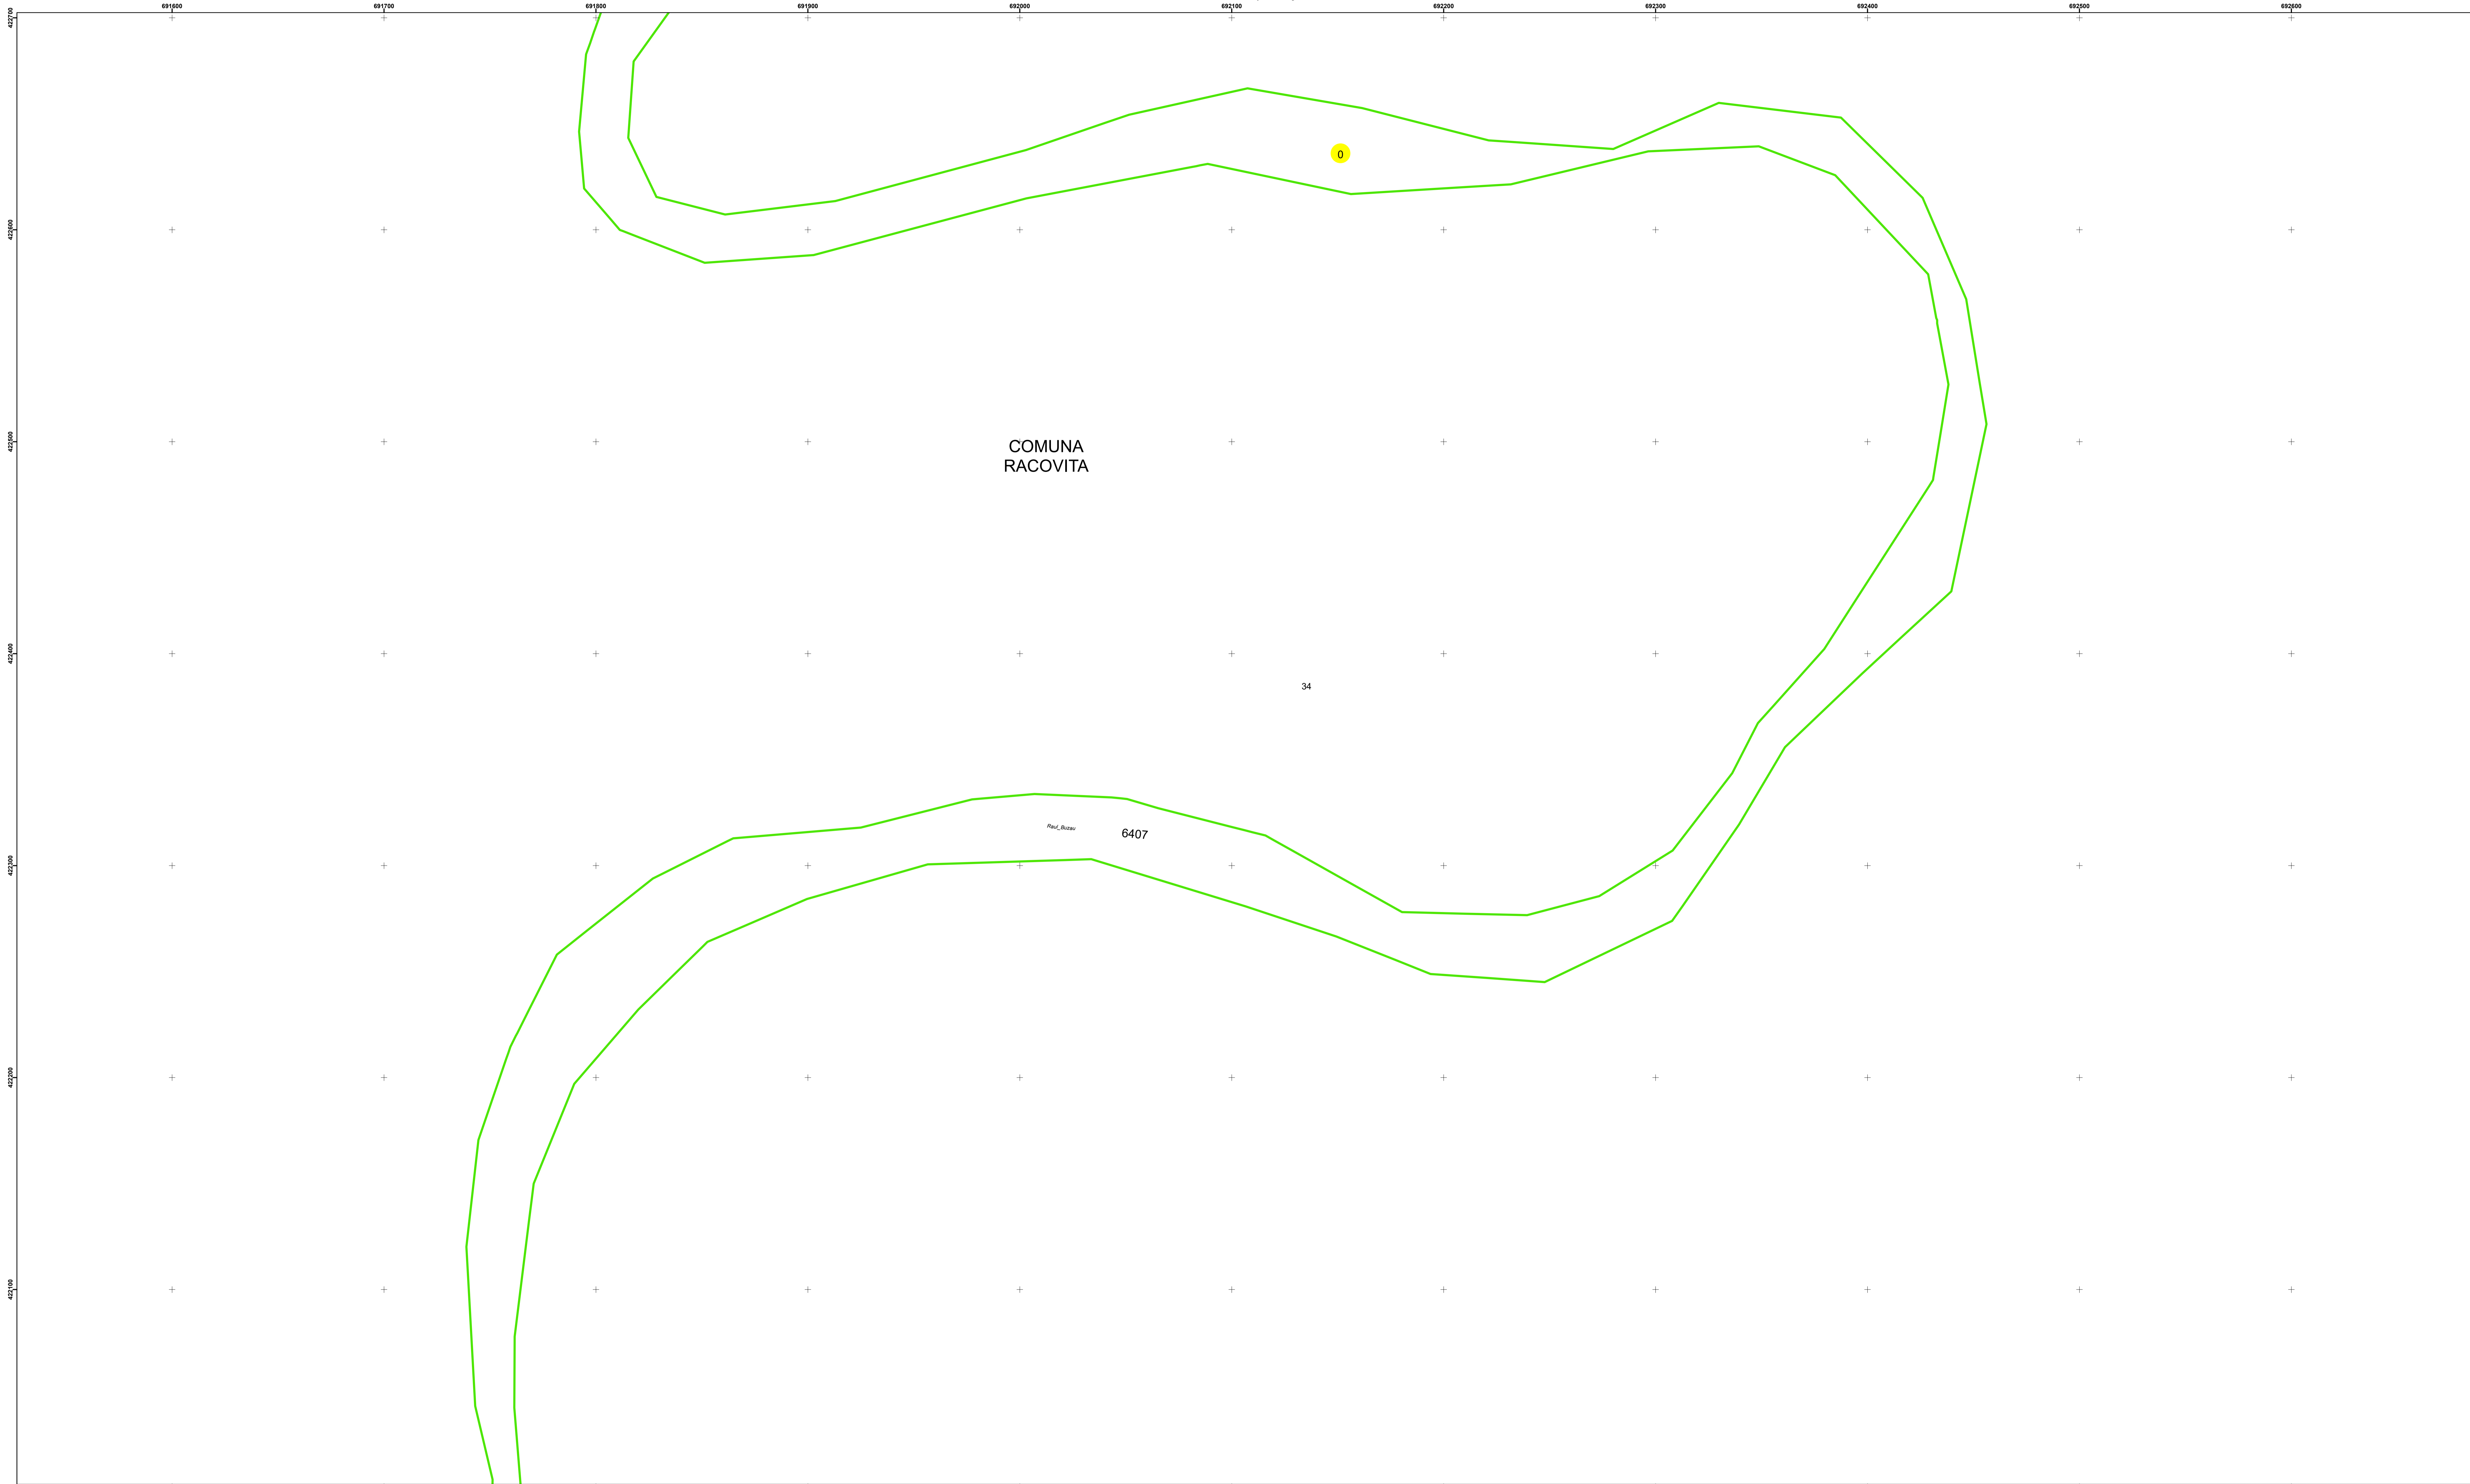

PLAN CADASTRAL
Comuna Racovita, județul Brăila, Sector Cadastral 0
Scara 1:1000, sistem de proiecție STEREO 70

Legendă

	Limită UAT		Construcție		Taria
	Limită Intravilan		Număr Sector Cadastral	1	Parcelă
	Sector Cadastral	458	Identificator Teren		
	Limită Imobil	C1	Număr Construcție		

Executant: SC MEGAGIS SRL

Spre publicare
Data: ianuarie 2026