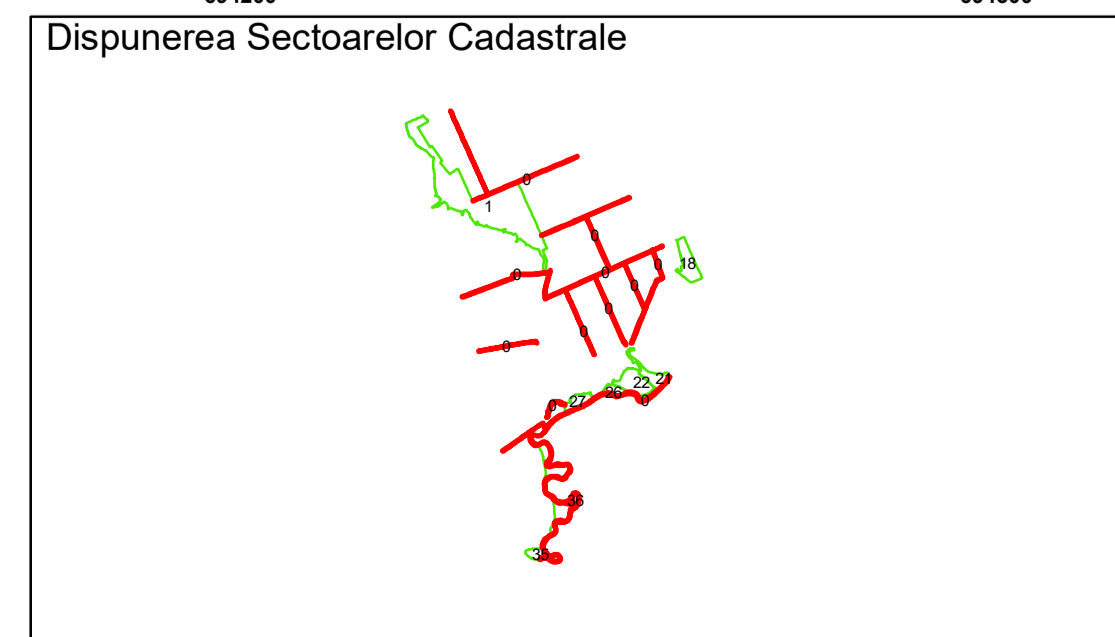

PLAN CADASTRAL
Comuna Racovita, județul Brăila, Sector Cadastral 0
Scara 1:1000, sistem de proiecție STEREO 70

Legendă

Limită UAT	Construcție	Taria
Limită Intravilan	Număr Sector Cadastral	1 Parcelă
Sector Cadastral	458 Identificator Teren	
Limită Imobil	C1 Număr Construcție	

Executant: SC MEGAGIS SRL

Spre publicare
Data: ianuarie 2026