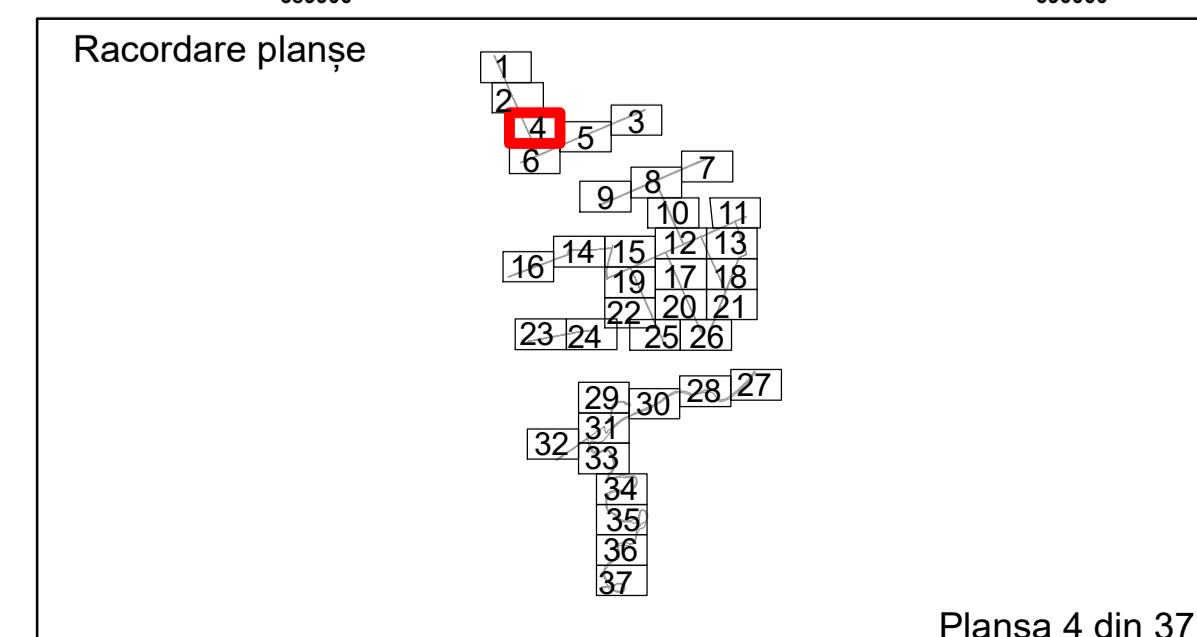

Executant: SC MEGAGIS SRL

Spre publicare
 Data: ianuarie 2026

PLAN CADASTRAL
 Comuna Racovita, județul Brăila, Sector Cadastral 0
 Scara 1:1000, sistem de proiecție STEREO 70

Legendă

Limită UAT	Construcție	Taria
Limită Intravilan	Număr Sector Cadastral	Parcelă
Sector Cadastral	458 Identificator Teren	
Limită Imobil	C1 Număr Construcție	