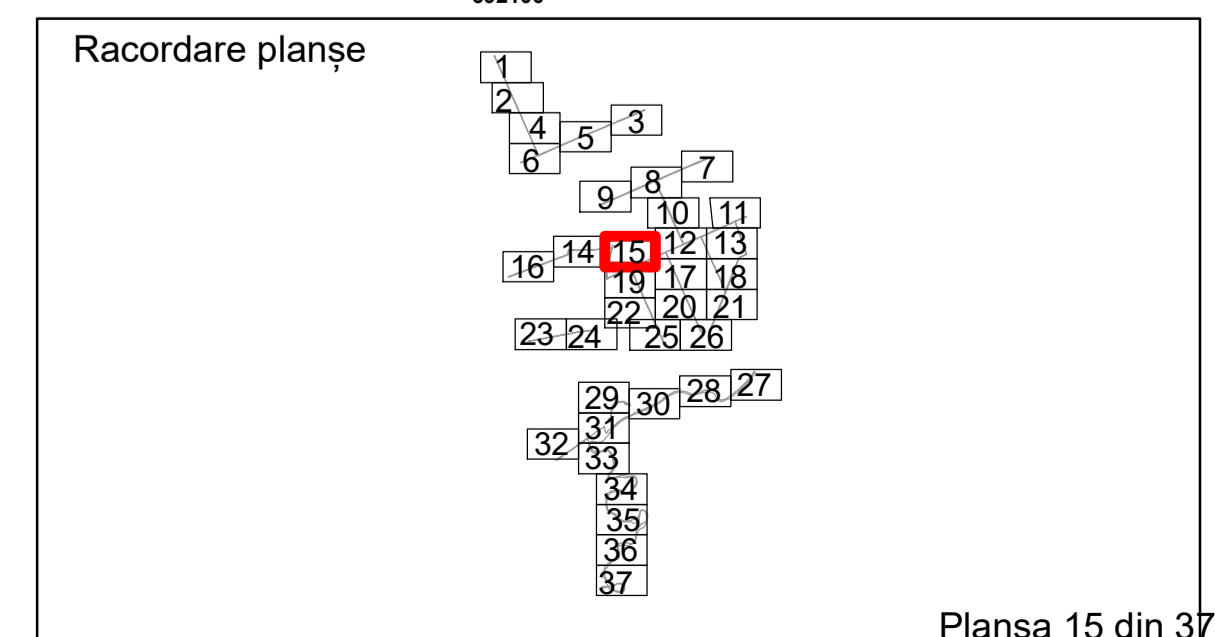

Executant: SC MEGAGIS SRL

Spre publicare

Data: ianuarie 2026

PLAN CADASTRAL
 Comuna Racovita, județul Brăila, Sector Cadastral 0
 Scara 1:1000, sistem de proiecție STEREO 70

Legendă

Limită UAT	Construcție	Taria
Limită Intravilan	Număr Sector Cadastral	Parcelă
Sector Cadastral	458 Identificator Teren	
Limită Imobil	C1 Număr Construcție	

Executant: SC MEGAGIS SRL

Spre publicare
 Data: ianuarie 2026

PLAN CADASTRAL
Comuna Racovita, județul Brăila, Sector Cadastral 0

Scara 1:1000, sistem de proiecție STEREO 70

Legendă

	Limită UAT		Construcție		Taria
	Limită Intravilan		Număr Sector Cadastral	1	Parcelă
	Sector Cadastral	458	Identificator Teren		
	Limită Imobil	C1	Număr Construcție		