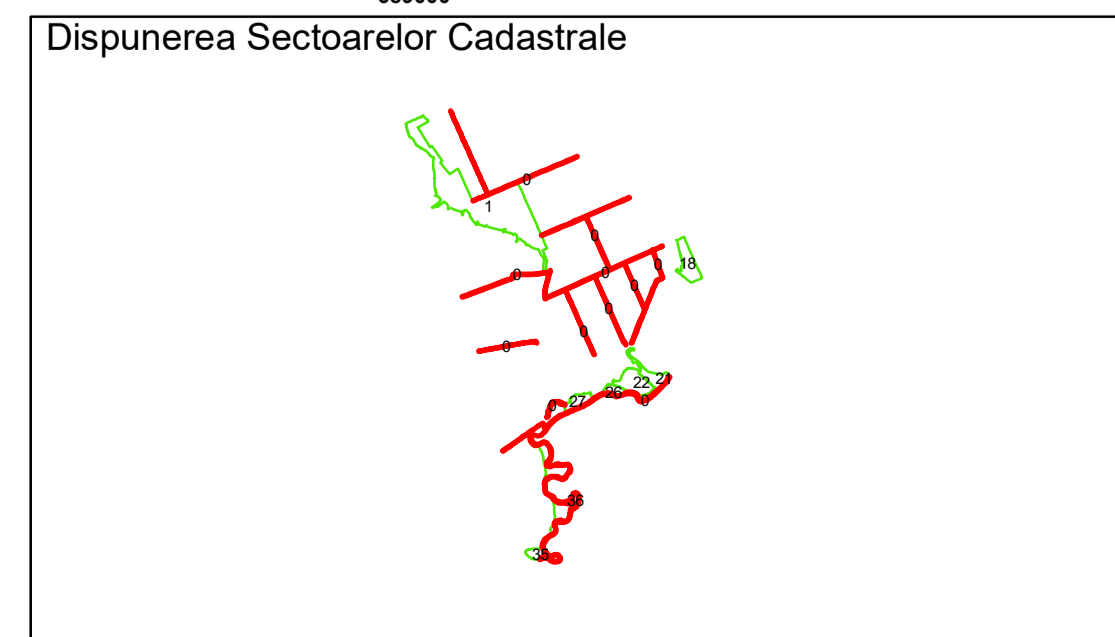

PLAN CADASTRAL
 Comuna Racovita, județul Brăila, Sector Cadastral 0
 Scara 1:1000, sistem de proiecție STEREO 70

Legendă

Limită UAT	Construcție	Taria
Limită Intravilan	Număr Sector Cadastral	Parcelă
Sector Cadastral	458 Identificator Teren	
Limită Imobil	C1 Număr Construcție	