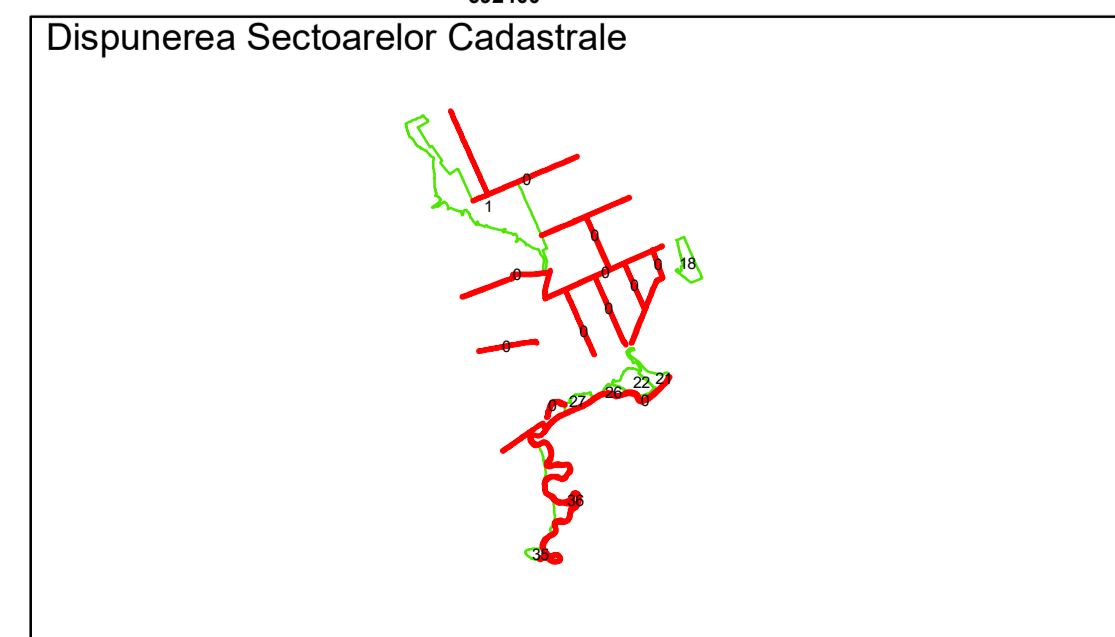

PLAN CADASTRAL
Comuna Racovita, județul Brăila, Sector Cadastral 0

Scara 1:1000, sistem de proiecție STEREO 70

Planșa 30 din 37

Legendă

Limită UAT	Construcție	Taria
Limită Intravilan	Număr Sector Cadastral	Parcelă
Sector Cadastral	458 Identificator Teren	
Limită Imobil	C1 Număr Construcție	

Executant: SC MEGAGIS SRL

Spre publicare

Data: ianuarie 2026