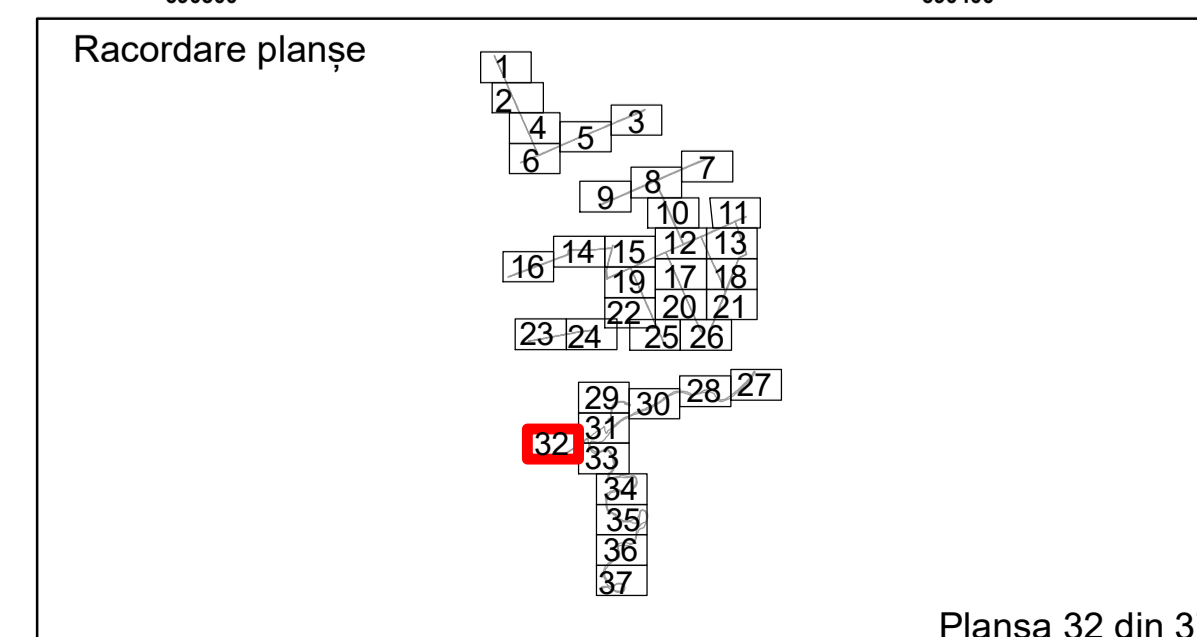

Executant: SC MEGAGIS SRL

Spre publicare
 Data: ianuarie 2026

PLAN CADASTRAL
Comuna Racovita, județul Brăila, Sector Cadastral 0

Scara 1:1000, sistem de proiecție STEREO 70

Planșa 30 din 37

Legendă

Limită UAT	Construcție	Taria
Limită Intravilan	Număr Sector Cadastral	Parcelă
Sector Cadastral	458 Identificator Teren	
Limită Imobil	C1 Număr Construcție	

Executant: SC MEGAGIS SRL

Spre publicare

Data: ianuarie 2026

PLAN CADASTRAL
 Comuna Racovita, județul Brăila, Sector Cadastral 0
 Scara 1:1000, sistem de proiecție STEREO 70

Legendă

Limită UAT	Construcție	Tarla
Limită Intravilan	Număr Sector Cadastral	Parcelă
Sector Cadastral	458 Identificator Teren	
Limită Imobil	C1 Număr Construcție	

Executant: SC MEGAGIS SRL

Spre publicare

Data: ianuarie 2026

PLAN CADASTRAL
 Comuna Racovita, județul Brăila, Sector Cadastral 0
 Scara 1:1000, sistem de proiecție STEREO 70

Legendă

Limită UAT	Construcție	Taria
Limită Intravilan	Număr Sector Cadastral	Parcelă
Sector Cadastral	458 Identificator Teren	
Limită Imobil	C1 Număr Construcție	