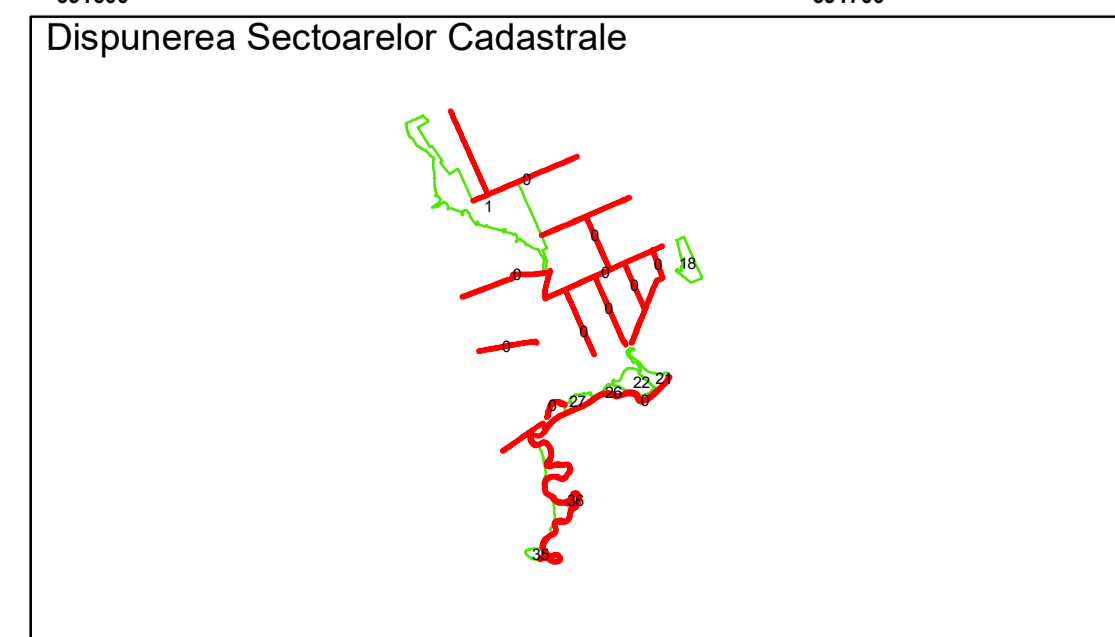

PLAN CADASTRAL
Comuna Racovita, județul Brăila, Sector Cadastral 0
Scara 1:1000, sistem de proiecție STEREO 70

Planșa 35 din 37

Legendă

Limită UAT	Construcție	Taria
Limită Intravilan	Număr Sector Cadastral	Parcelă
Sector Cadastral	458 Identificator Teren	
Limită Imobil	C1 Număr Construcție	

Executant: SC MEGAGIS SRL

Spre publicare

Data: ianuarie 2026