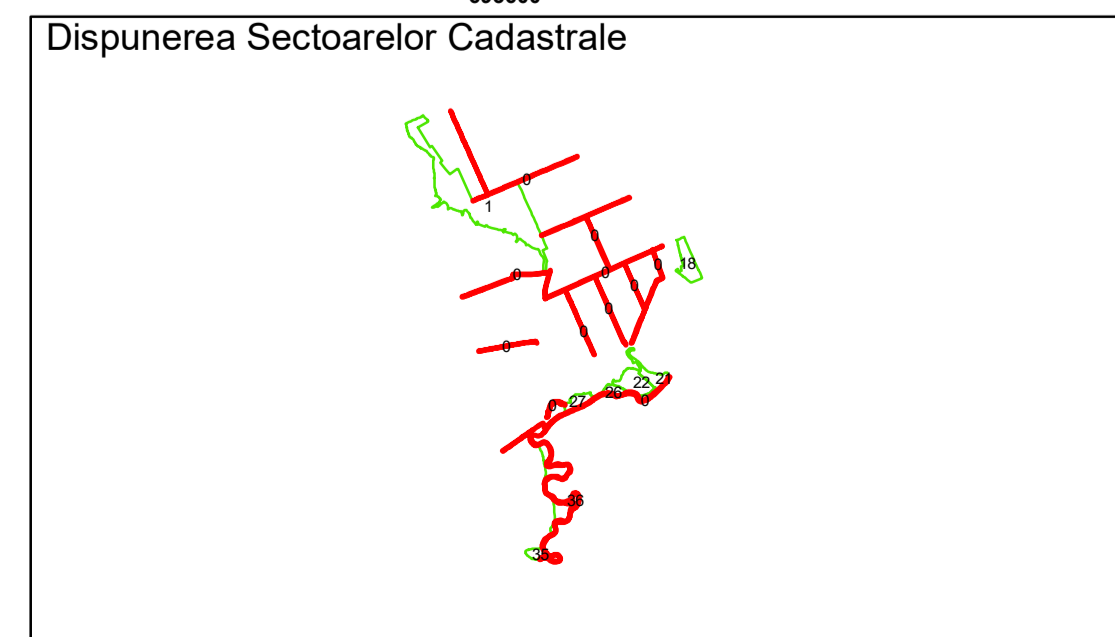

PLAN CADASTRAL
Comuna Racovita, județul Brăila, Sector Cadastral 0
Scara 1:1000, sistem de proiecție STEREO 70

Legendă

Limită UAT	Construcție	Taria
Limită Intravilan	Număr Sector Cadastral	Parcelă
Sector Cadastral	458 Identificator Teren	
Limită Imobil	C1 Număr Construcție	

Executant: SC MEGAGIS SRL

Spre publicare
Data: ianuarie 2026