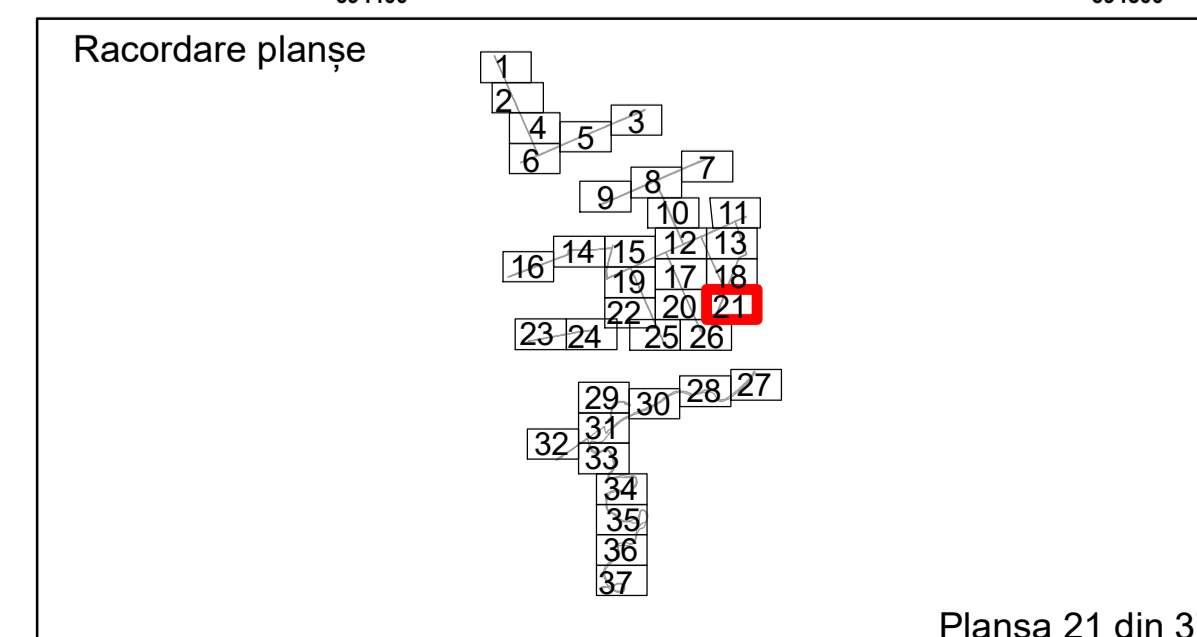

PLAN CADASTRAL
 Comuna Racovita, județul Brăila, Sector Cadastral 0
 Scara 1:1000, sistem de proiecție STEREO 70

Legendă

Limită UAT	Construcție	Taria
Limită Intravilan	Număr Sector Cadastral	Parcelă
Sector Cadastral	458 Identificator Teren	
Limită Imobil	C1 Număr Construcție	

Executant: SC MEGAGIS SRL

Spre publicare
Data: ianuarie 2026

PLAN CADASTRAL
 Comuna Racovita, județul Brăila, Sector Cadastral 0
 Scara 1:1000, sistem de proiecție STEREO 70

1.001

0

COMUNA
RACOVITA

Legendă

Limită UAT	Construcție	Taria
Limită Intravilan	Număr Sector Cadastral	Parcelă
Sector Cadastral	458 Identificator Teren	
Limită Imobil	C1 Număr Construcție	

Executant: SC MEGAGIS SRL

Spre publicare

Data: ianuarie 2026

PLAN CADASTRAL
 Comuna Racovita, județul Brăila, Sector Cadastral 0
 Scara 1:1000, sistem de proiecție STEREO 70

Planșa 21 din 37

Legendă

Limită UAT	Construcție	Taria
Limită Intravilan	Număr Sector Cadastral	Parcelă
Sector Cadastral	458 Identificator Teren	
Limită Imobil	C1 Număr Construcție	