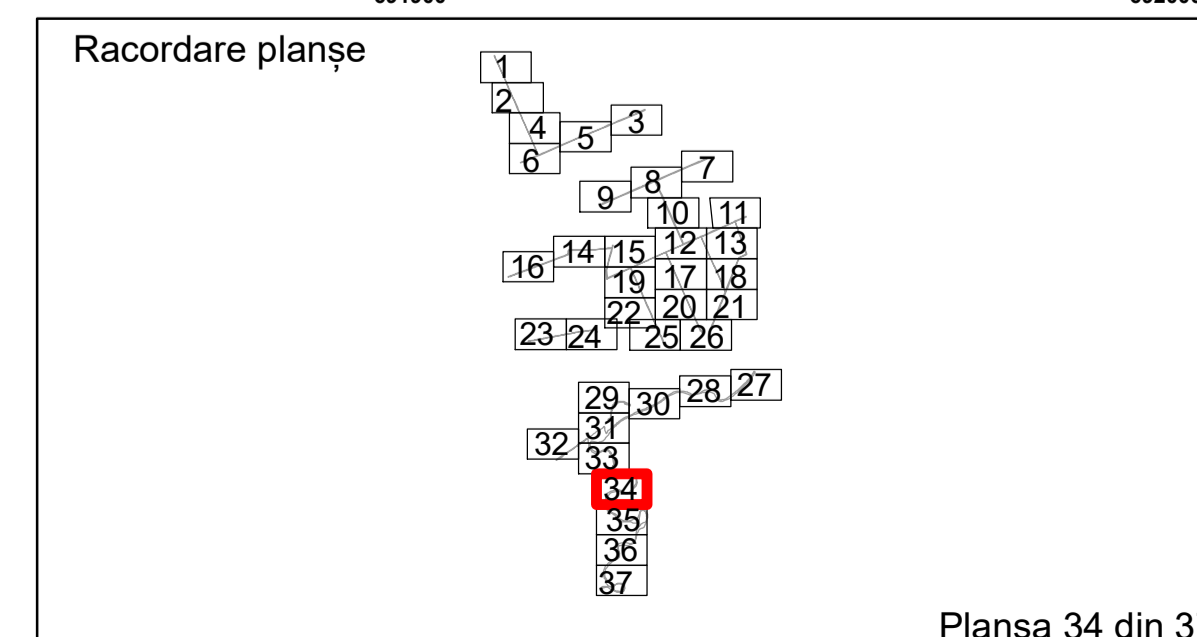

Executant: SC MEGAGIS SRL

Spre publicare

Data: ianuarie 2026

PLAN CADASTRAL
 Comuna Racovita, județul Brăila, Sector Cadastral 0
 Scara 1:1000, sistem de proiecție STEREO 70

Legendă

Limită UAT	Construcție	Taria
Limită Intravilan	Număr Sector Cadastral	Parcelă
Sector Cadastral	458 Identificator Teren	
Limită Imobil	C1 Număr Construcție	

Executant: SC MEGAGIS SRL

Spre publicare
 Data: ianuarie 2026

PLAN CADASTRAL
 Comuna Racovita, județul Brăila, Sector Cadastral 0
 Scara 1:1000, sistem de proiecție STEREO 70

Legendă

	Limită UAT		Construcție		Taria
	Limită Intravilan		Număr Sector Cadastral	1	Parcelă
	Sector Cadastral	458	Identificator Teren		
	Limită Imobil	C1	Număr Construcție		