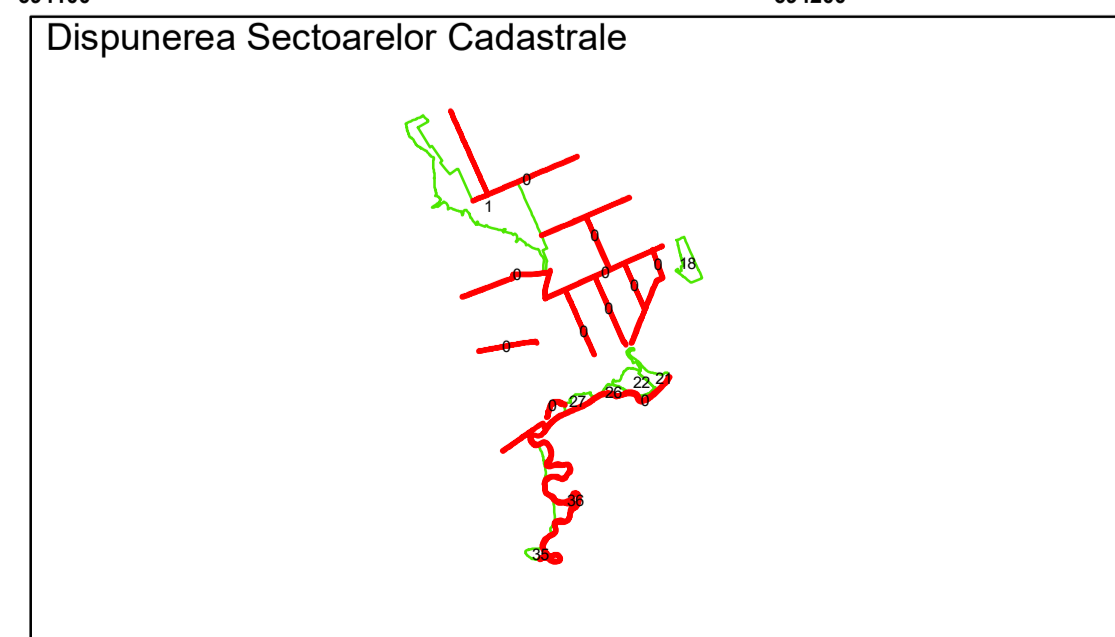

PLAN CADASTRAL
Comuna Racovita, județul Brăila, Sector Cadastral 0
Scara 1:1000, sistem de proiecție STEREO 70

Planșa 21 din 37

Legendă

Limită UAT	Construcție	Taria
Limită Intravilan	Număr Sector Cadastral	Parcelă
Sector Cadastral	458 Identificator Teren	
Limită Imobil	C1 Număr Construcție	

Executant: SC MEGAGIS SRL

Spre publicare
Data: ianuarie 2026