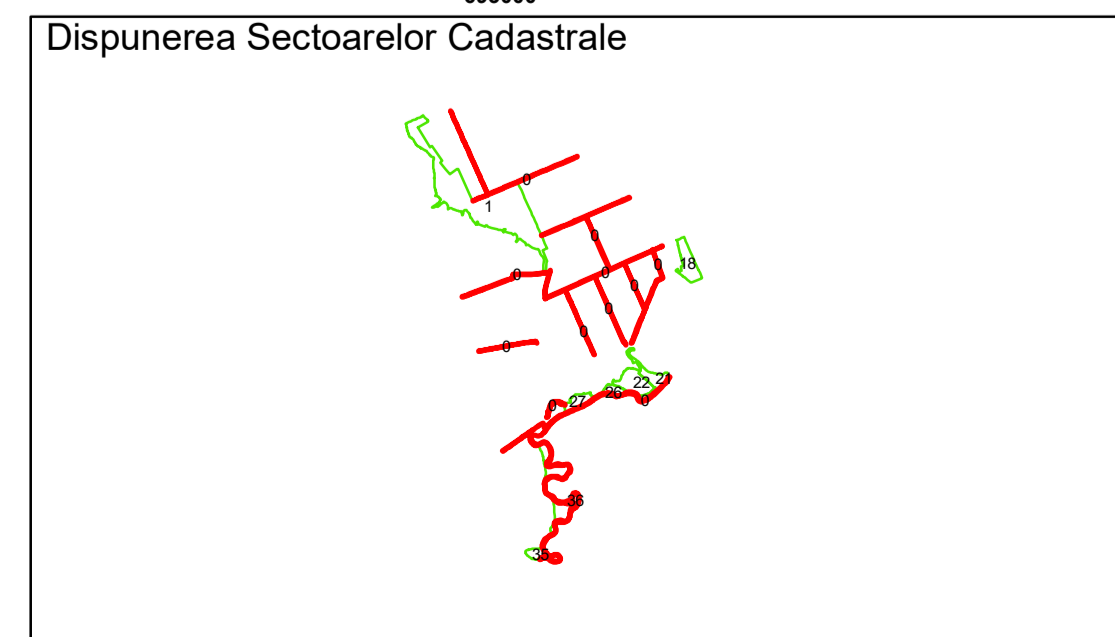

PLAN CADASTRAL
Comuna Racovita, județul Brăila, Sector Cadastral 0
Scara 1:1000, sistem de proiecție STEREO 70

Legendă

Limită UAT	Construcție	Taria
Limită Intravilan	Număr Sector Cadastral	Parcelă
Sector Cadastral	458 Identificator Teren	
Limită Imobil	C1 Număr Construcție	

Executant: SC MEGAGIS SRL

Spre publicare

Data: ianuarie 2026