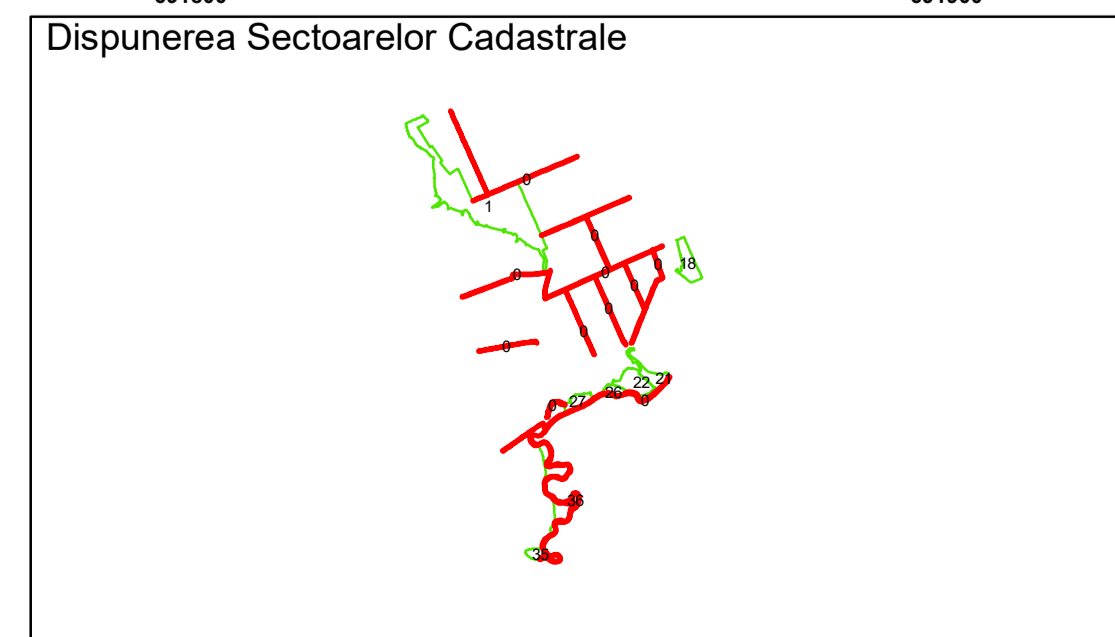

PLAN CADASTRAL
Comuna Racovita, județul Brăila, Sector Cadastral 0
Scara 1:1000, sistem de proiecție STEREO 70

Legendă

Limită UAT	Construcție	Taria
Limită Intravilan	Număr Sector Cadastral	Parcelă
Sector Cadastral	458 Identificator Teren	
Limită Imobil	C1 Număr Construcție	

Executant: SC MEGAGIS SRL

Spre publicare

Data: ianuarie 2026