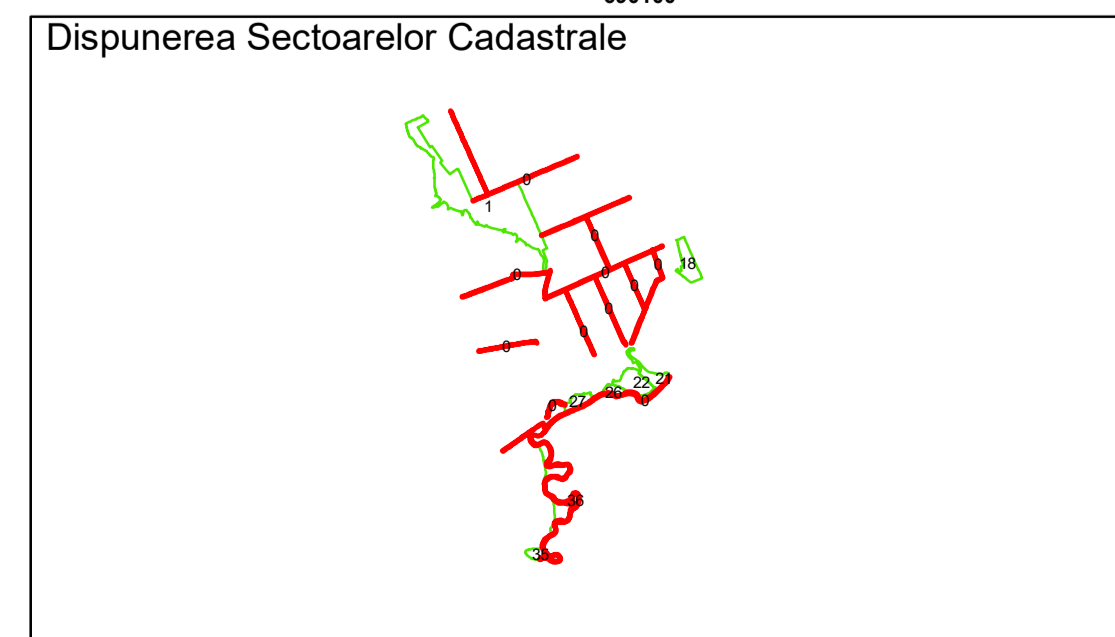

PLAN CADASTRAL
Comuna Racovita, județul Brăila, Sector Cadastral 0
Scara 1:1000, sistem de proiecție STEREO 70

Legendă

Limită UAT	Construcție	Taria
Limită Intravilan	Număr Sector Cadastral	Parcelă
Sector Cadastral	458 Identificator Teren	
Limită Imobil	C1 Număr Construcție	

Executant: SC MEGAGIS SRL

Spre publicare
Data: ianuarie 2026