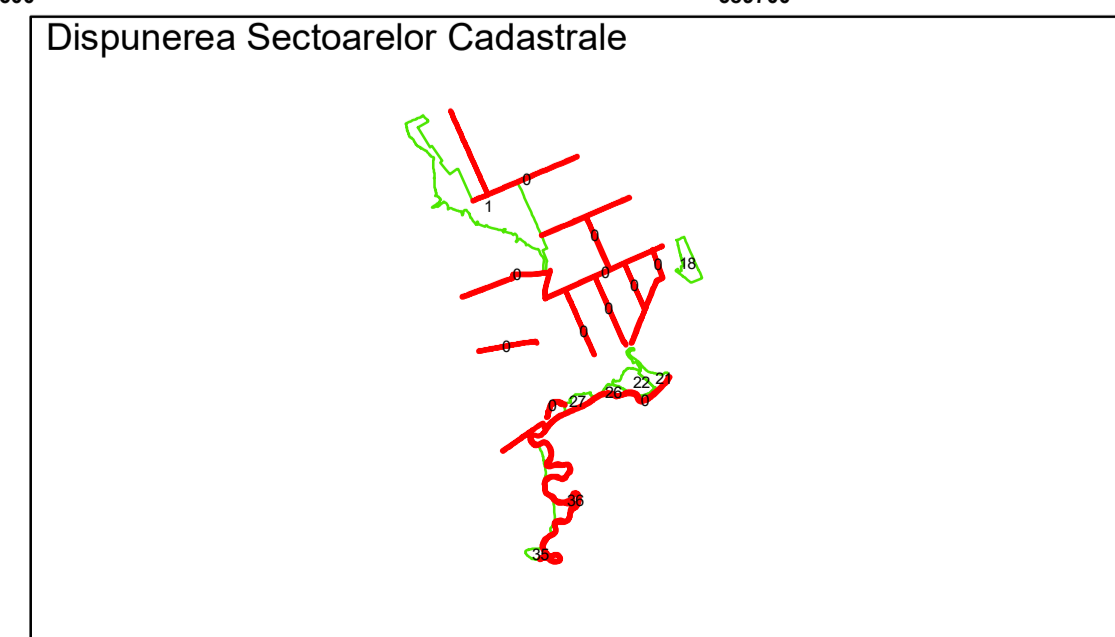

PLAN CADASTRAL
Comuna Racovita, județul Brăila, Sector Cadastral 0
Scara 1:1000, sistem de proiecție STEREO 70

Legendă

Limită UAT	Construcție	Taria
Limită Intravilan	Număr Sector Cadastral	Parcelă
Sector Cadastral	458 Identificator Teren	
Limită Imobil	C1 Număr Construcție	

Executant: SC MEGAGIS SRL

Spre publicare
Data: ianuarie 2026