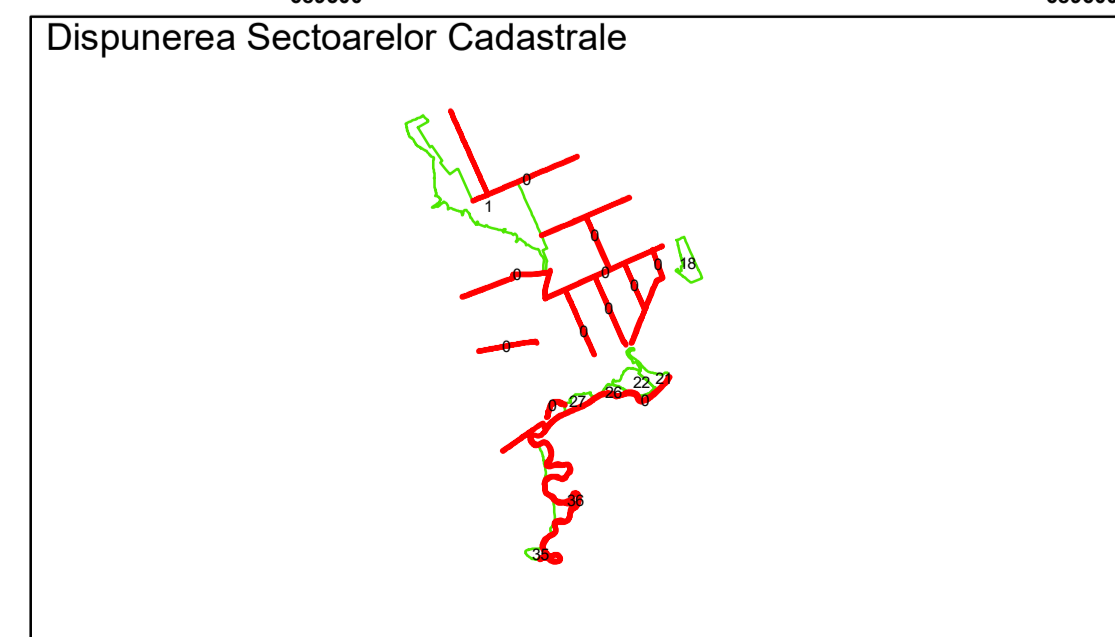

PLAN CADASTRAL
Comuna Racovita, județul Brăila, Sector Cadastral 0
Scara 1:1000, sistem de proiecție STEREO 70

Legendă

Limită UAT	Construcție	Taria
Limită Intravilan	Număr Sector Cadastral	Parcelă
Sector Cadastral	458 Identificator Teren	
Limită Imobil	C1 Număr Construcție	

Executant: SC MEGAGIS SRL

Spre publicare

Data: ianuarie 2026