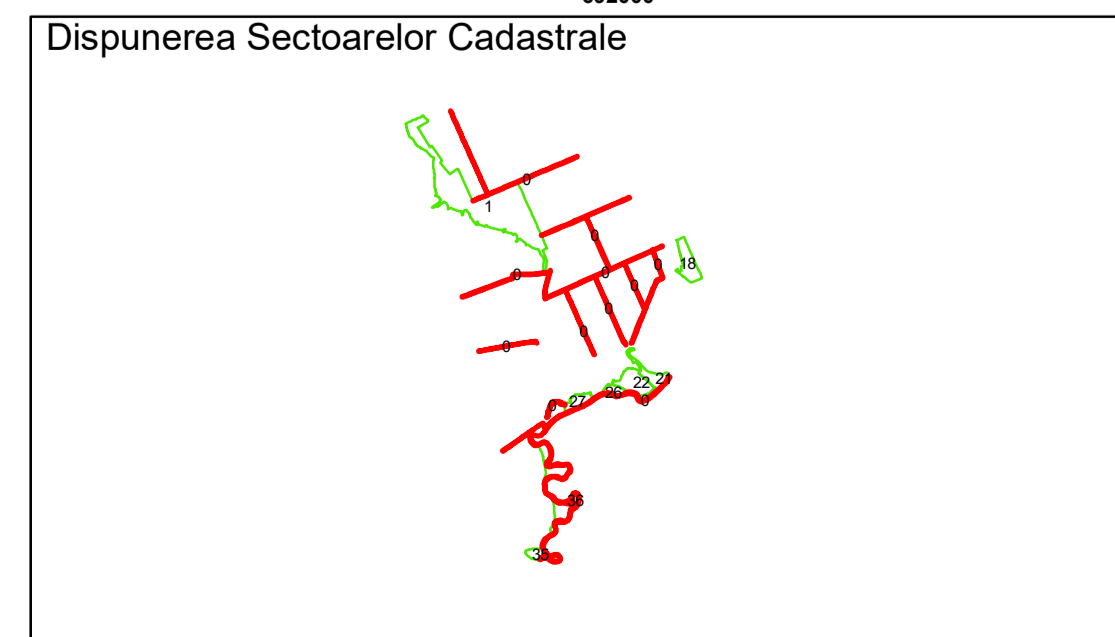

PLAN CADASTRAL
Comuna Racovita, județul Brăila, Sector Cadastral 0
Scara 1:1000, sistem de proiecție STEREO 70

Legendă

Limită UAT	Construcție	Taria
Limită Intravilan	Număr Sector Cadastral	Parcelă
Sector Cadastral	458 Identificator Teren	
Limită Imobil	C1 Număr Construcție	

Executant: SC MEGAGIS SRL

Spre publicare
Data: ianuarie 2026