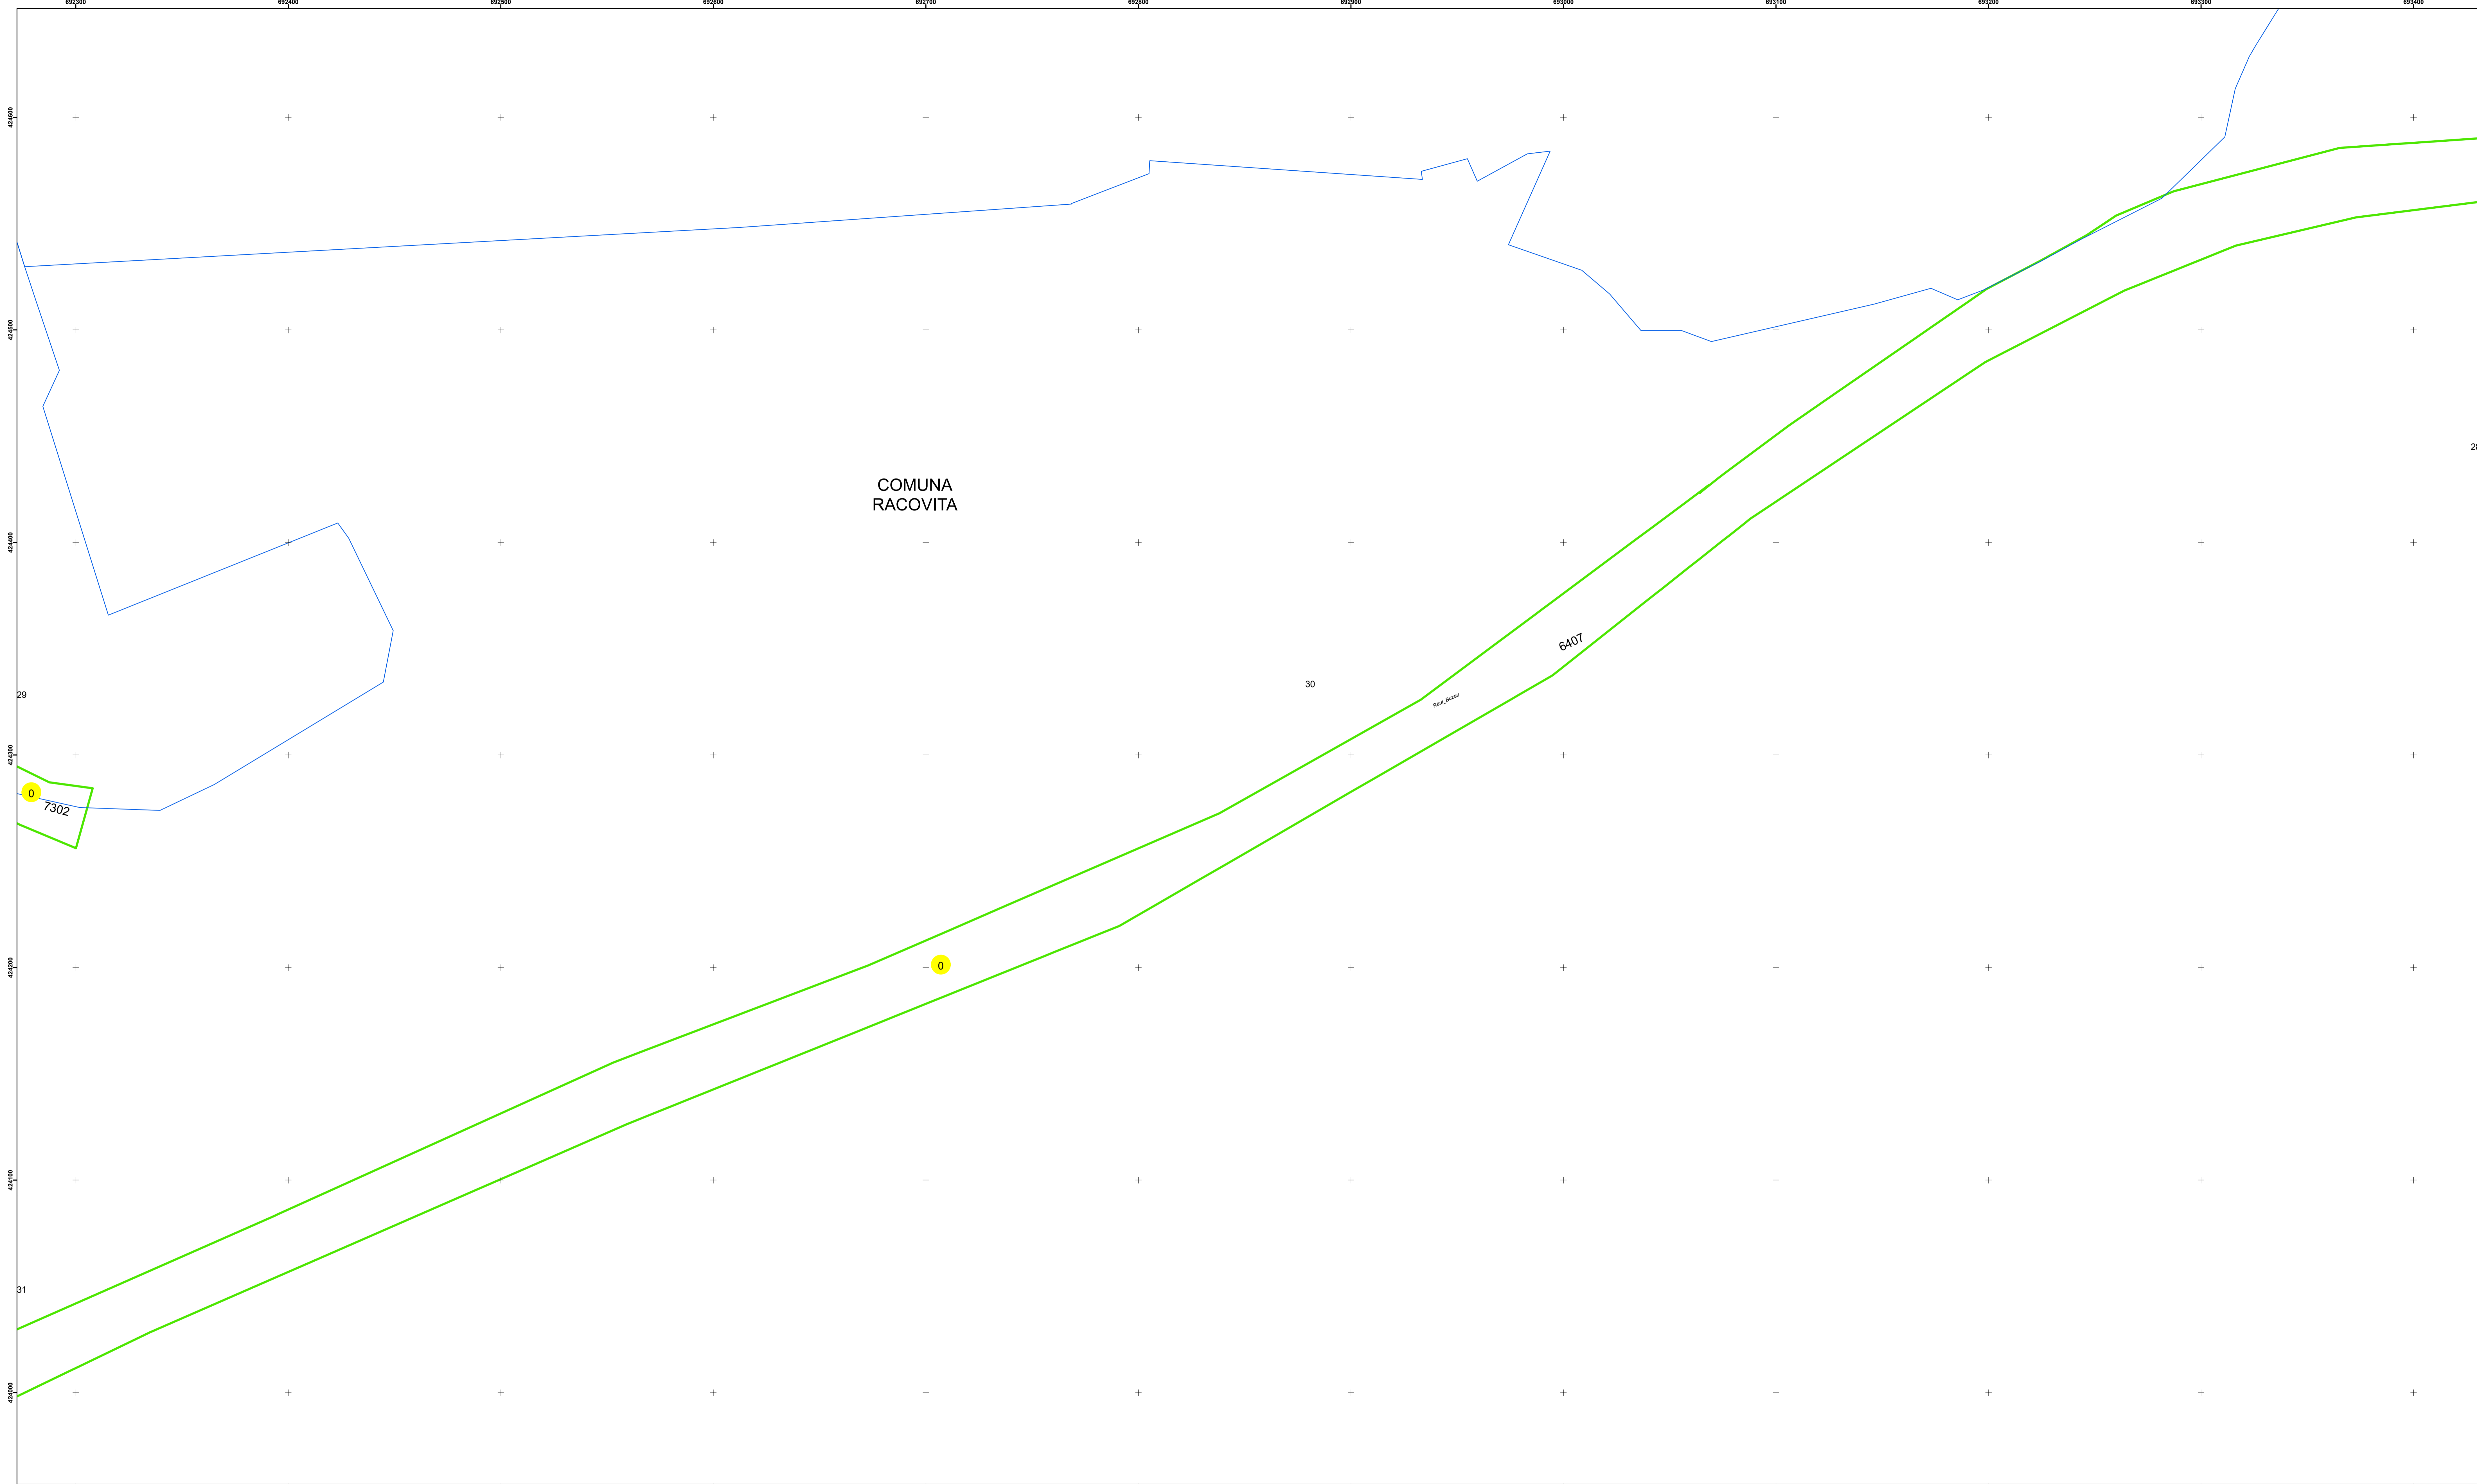

PLAN CADASTRAL
Comuna Racovita, județul Brăila, Sector Cadastral 0

Scara 1:1000, sistem de proiecție STEREO 70

Planșa 30 din 37

Legendă

Limită UAT	Construcție	Taria
Limită Intravilan	Număr Sector Cadastral	Parcelă
Sector Cadastral	458 Identificator Teren	
Limită Imobil	C1 Număr Construcție	

Executant: SC MEGAGIS SRL

Spre publicare

Data: ianuarie 2026