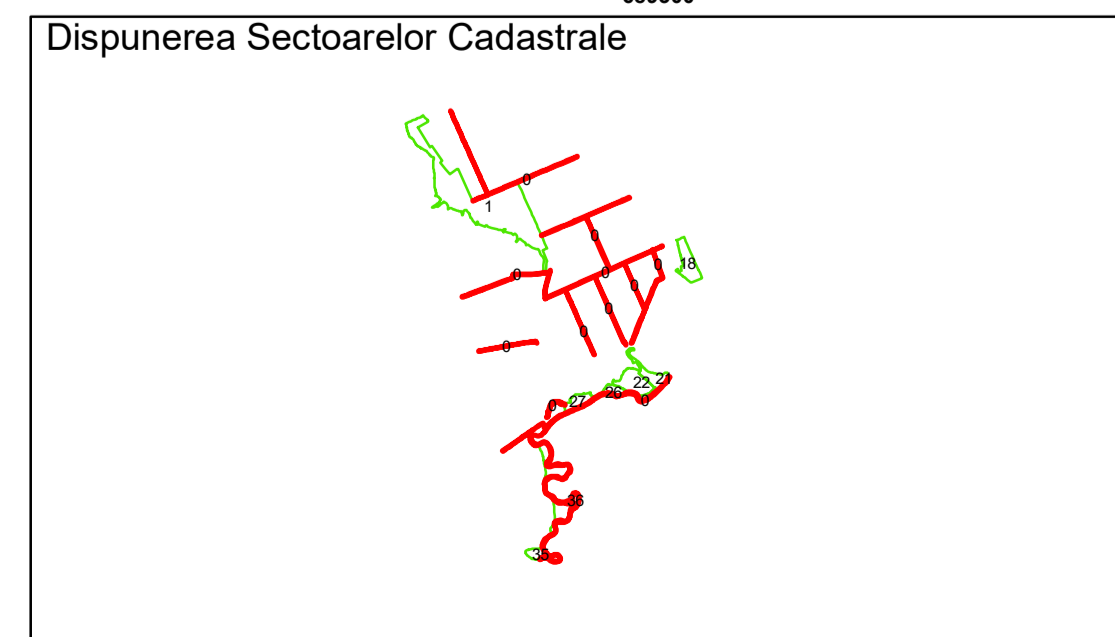

PLAN CADASTRAL
Comuna Racovita, județul Brăila, Sector Cadastral 0
Scara 1:1000, sistem de proiecție STEREO 70

Legendă

Limită UAT	Construcție	Taria
Limită Intravilan	Număr Sector Cadastral	Parcelă
Sector Cadastral	458 Identificator Teren	
Limită Imobil	C1 Număr Construcție	

Executant: SC MEGAGIS SRL

Spre publicare
Data: ianuarie 2026