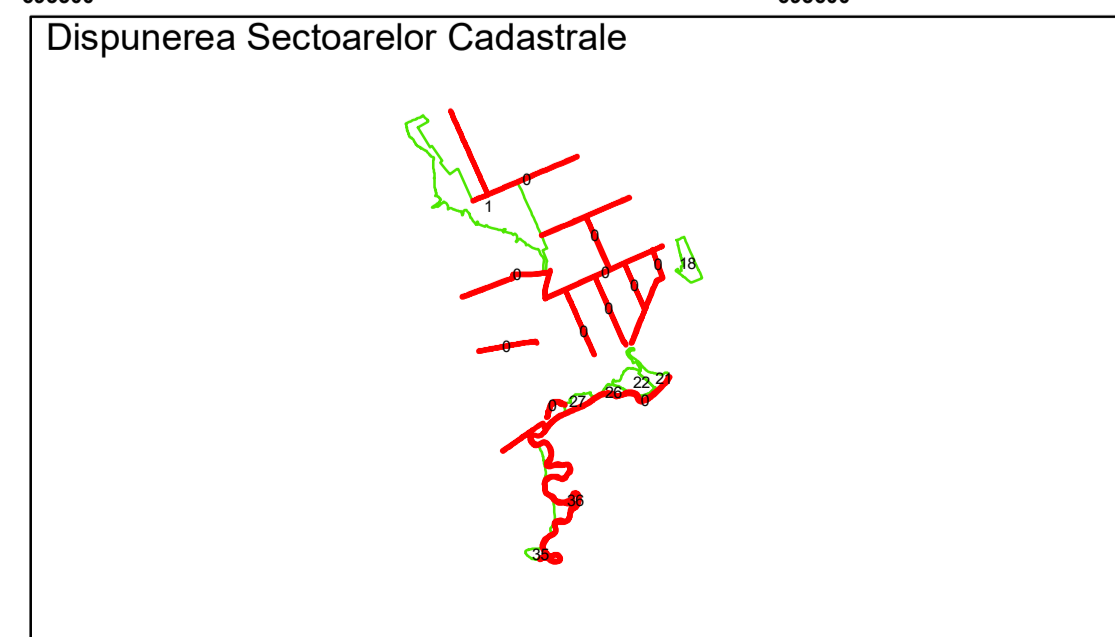

PLAN CADASTRAL
Comuna Racovita, județul Brăila, Sector Cadastral 0
Scara 1:1000, sistem de proiecție STEREO 70

Legendă

Limită UAT	Construcție	Taria
Limită Intravilan	Număr Sector Cadastral	Parcelă
Sector Cadastral	458 Identificator Teren	
Limită Imobil	C1 Număr Construcție	

Executant: SC MEGAGIS SRL

Spre publicare
Data: ianuarie 2026