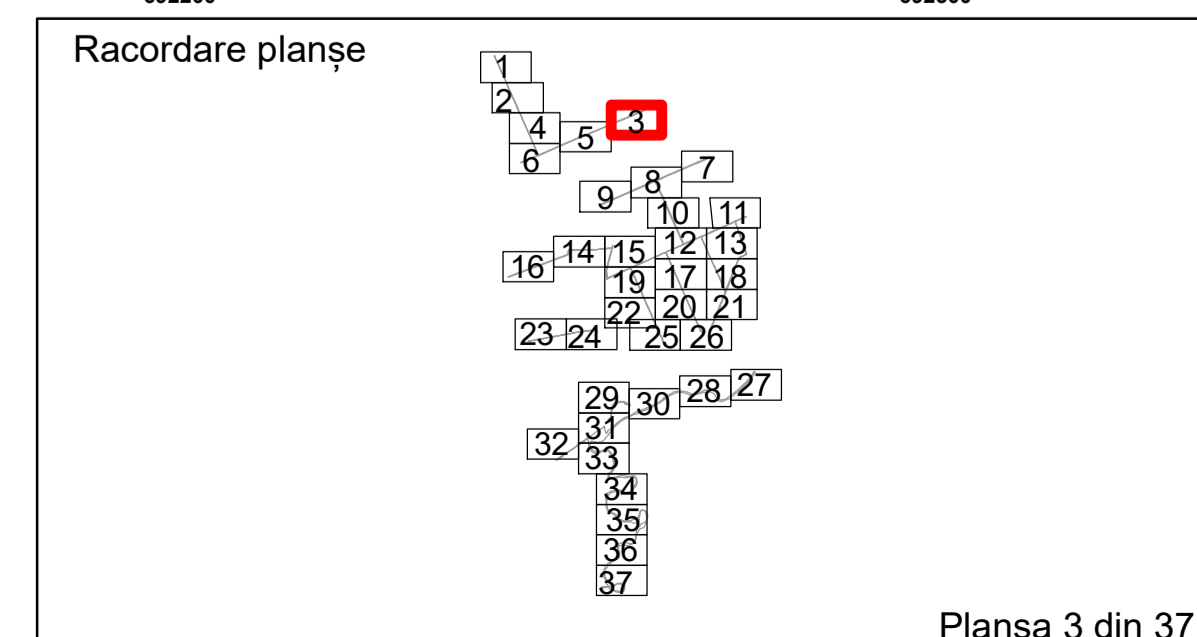

PLAN CADASTRAL
 Comuna Racovita, județul Brăila, Sector Cadastral 0
 Scara 1:1000, sistem de proiecție STEREO 70

Legendă

Limită UAT	Construcție	Taria
Limită Intravilan	Număr Sector Cadastral	Parcelă
Sector Cadastral	458 Identificator Teren	
Limită Imobil	C1 Număr Construcție	

Executant: SC MEGAGIS SRL

Spre publicare
 Data: ianuarie 2026

PLAN CADASTRAL
 Comuna Racovita, județul Brăila, Sector Cadastral 0
 Scara 1:1000, sistem de proiecție STEREO 70

Legendă

Limită UAT	Construcție	Taria
Limită Intravilan	Număr Sector Cadastral	Parcelă
Sector Cadastral	458 Identificator Teren	
Limită Imobil	C1 Număr Construcție	