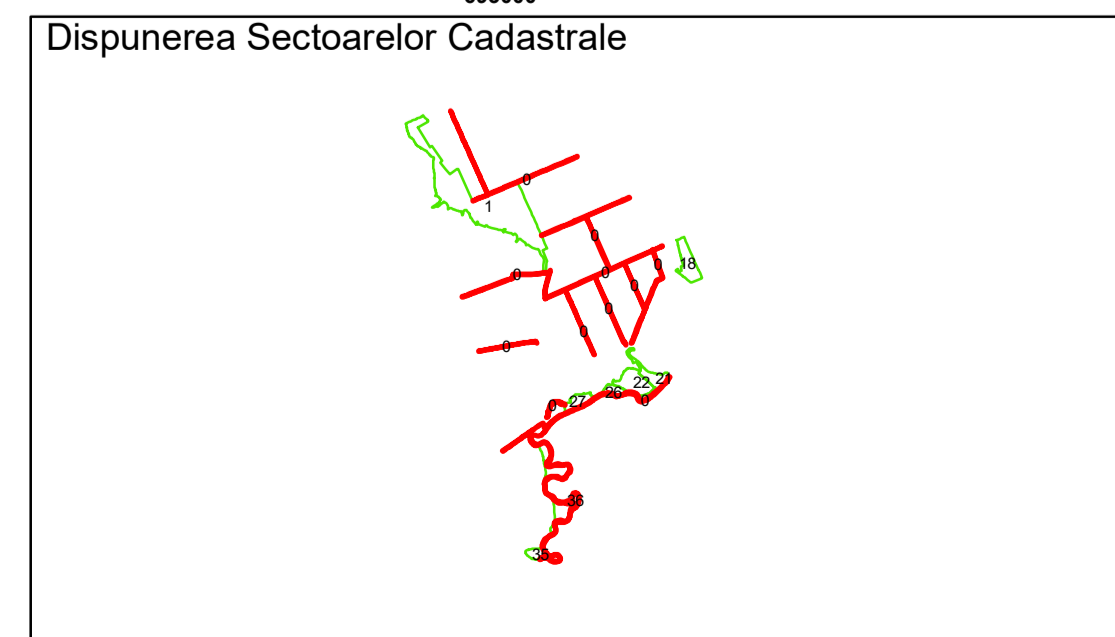

Executant: SC MEGAGIS SRL

Spre publicare
Data: ianuarie 2026

PLAN CADASTRAL
 Comuna Racovita, județul Brăila, Sector Cadastral 0
 Scara 1:1000, sistem de proiecție STEREO 70

1.001

0

COMUNA
RACOVITA

Legendă

Limită UAT	Construcție	Taria
Limită Intravilan	Număr Sector Cadastral	Parcelă
Sector Cadastral	458 Identificator Teren	
Limită Imobil	C1 Număr Construcție	