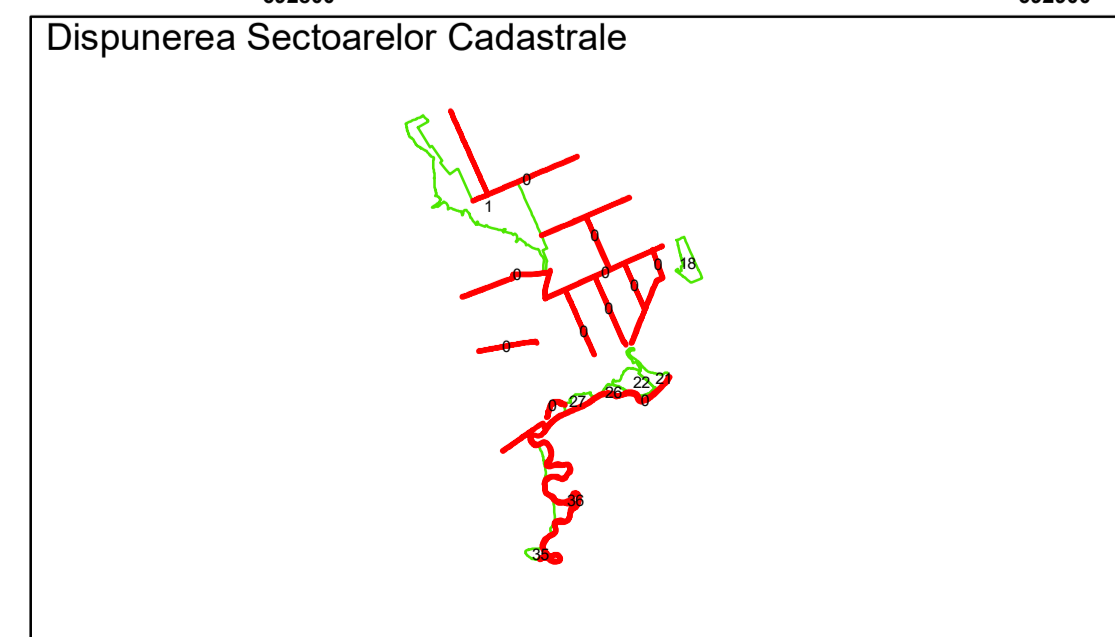

PLAN CADASTRAL
Comuna Racovita, județul Brăila, Sector Cadastral 0
Scara 1:1000, sistem de proiecție STEREO 70

Legendă

Limită UAT	Construcție	Taria
Limită Intravilan	Număr Sector Cadastral	Parcelă
Sector Cadastral	458 Identificator Teren	
Limită Imobil	C1 Număr Construcție	

Executant: SC MEGAGIS SRL

Spre publicare

Data: ianuarie 2026