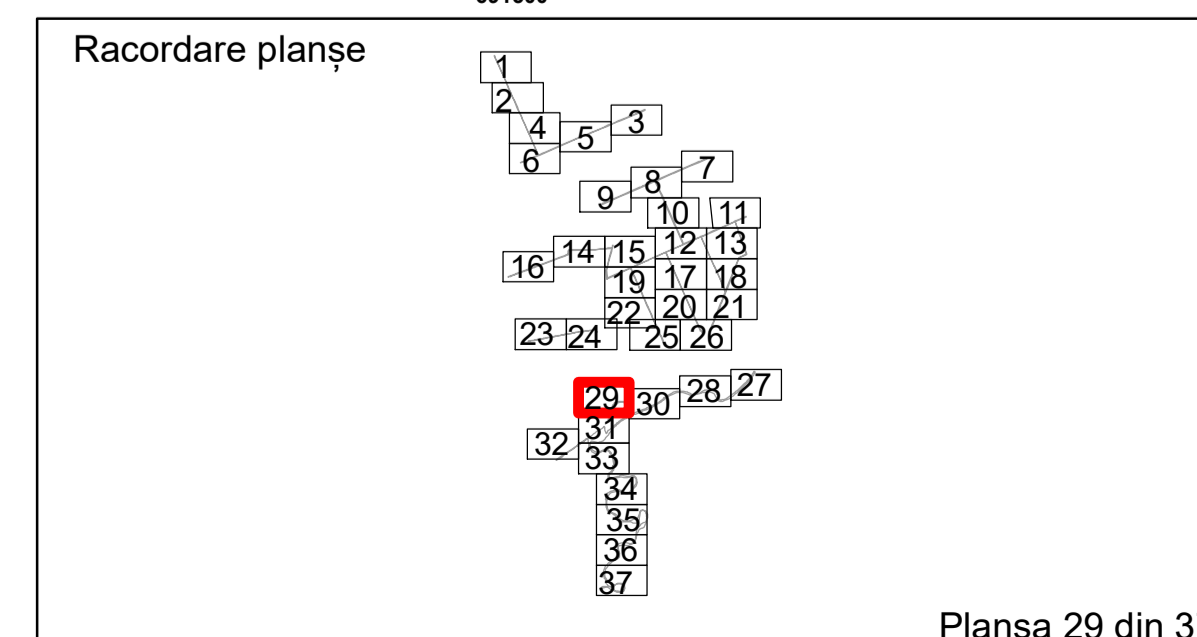

Executant: SC MEGAGIS SRL

Spre publicare
Data: ianuarie 2026

PLAN CADASTRAL
 Comuna Racovita, județul Brăila, Sector Cadastral 0
 Scara 1:1000, sistem de proiecție STEREO 70

Legendă

Limită UAT	Construcție	Taria
Limită Intravilan	Număr Sector Cadastral	Parcelă
Sector Cadastral	458 Identificator Teren	
Limită Imobil	C1 Număr Construcție	

Executant: SC MEGAGIS SRL

Spre publicare
Data: ianuarie 2026

PLAN CADASTRAL
 Comuna Racovita, județul Brăila, Sector Cadastral 0
 Scara 1:1000, sistem de proiecție STEREO 70

Legendă

	Limită UAT		Construcție		Taria
	Limită Intravilan		Număr Sector Cadastral	1	Parcelă
	Sector Cadastral	458	Identificator Teren		
	Limită Imobil	C1	Număr Construcție		