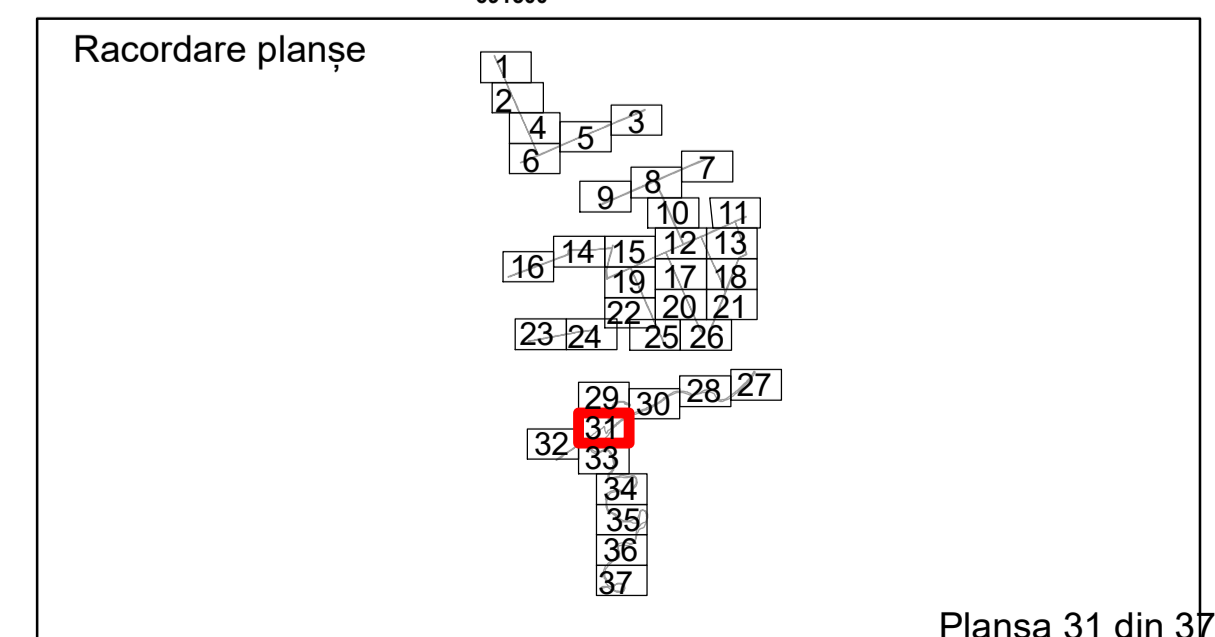

Executant: SC MEGAGIS SRL

Spre publicare
Data: ianuarie 2026

PLAN CADASTRAL
 Comuna Racovita, județul Brăila, Sector Cadastral 0
 Scara 1:1000, sistem de proiecție STEREO 70

Legendă

	Limită UAT		Construcție		Taria
	Limită Intravilan		Număr Sector Cadastral	1	Parcelă
	Sector Cadastral	458	Identificator Teren		
	Limită Imobil	C1	Număr Construcție		

Executant: SC MEGAGIS SRL

Spre publicare
 Data: ianuarie 2026

PLAN CADASTRAL
Comuna Racovita, județul Brăila, Sector Cadastral 0

Scara 1:1000, sistem de proiecție STEREO 70

Planșa 30 din 37

Legendă

Limită UAT	Construcție	Taria
Limită Intravilan	Număr Sector Cadastral	Parcelă
Sector Cadastral	458 Identificator Teren	
Limită Imobil	C1 Număr Construcție	

Executant: SC MEGAGIS SRL

Spre publicare

Data: ianuarie 2026

PLAN CADASTRAL
 Comuna Racovita, județul Brăila, Sector Cadastral 0
 Scara 1:1000, sistem de proiecție STEREO 70

Legendă

Limită UAT	Construcție	Tarla
Limită Intravilan	Număr Sector Cadastral	Parcelă
Sector Cadastral	458 Identificator Teren	
Limită Imobil	C1 Număr Construcție	