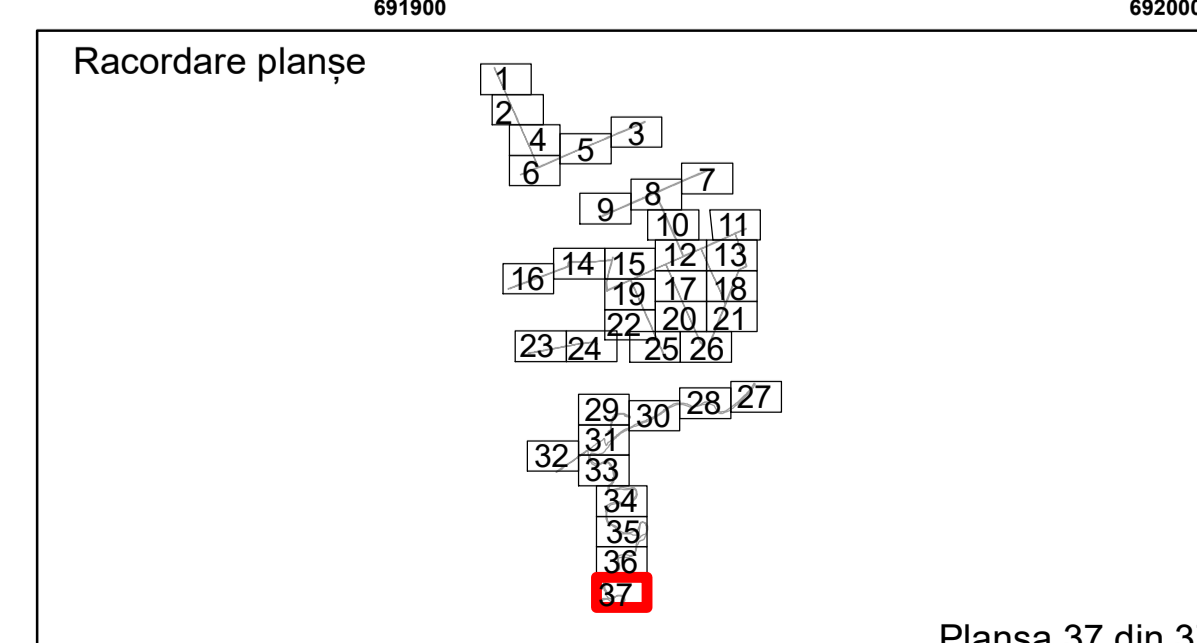

Executant: SC MEGAGIS SRL

Spre publicare

Data: ianuarie 2026

PLAN CADASTRAL
 Comuna Racovita, județul Brăila, Sector Cadastral 0
 Scara 1:1000, sistem de proiecție STEREO 70

Legendă

	Limită UAT		Construcție		Taria
	Limită Intravilan		Număr Sector Cadastral	1	Parcelă
	Sector Cadastral	458	Identificator Teren		
	Limită Imobil	C1	Număr Construcție		

Executant: SC MEGAGIS SRL

Spre publicare
 Data: ianuarie 2026

PLAN CADASTRAL
 Comuna Racovita, județul Brăila, Sector Cadastral 0
 Scara 1:1000, sistem de proiecție STEREO 70

Planșa 35 din 37

Legendă

Limită UAT	Construcție	Taria
Limită Intravilan	Număr Sector Cadastral	Parcelă
Sector Cadastral	458 Identificator Teren	
Limită Imobil	C1 Număr Construcție	

Executant: SC MEGAGIS SRL

Spre publicare

Data: ianuarie 2026

PLAN CADASTRAL
 Comuna Racovita, județul Brăila, Sector Cadastral 0
 Scara 1:1000, sistem de proiecție STEREO 70

Legendă

Limită UAT	Construcție	Taria
Limită Intravilan	Număr Sector Cadastral	Parcelă
Sector Cadastral	458 Identificator Teren	
Limită Imobil	C1 Număr Construcție	