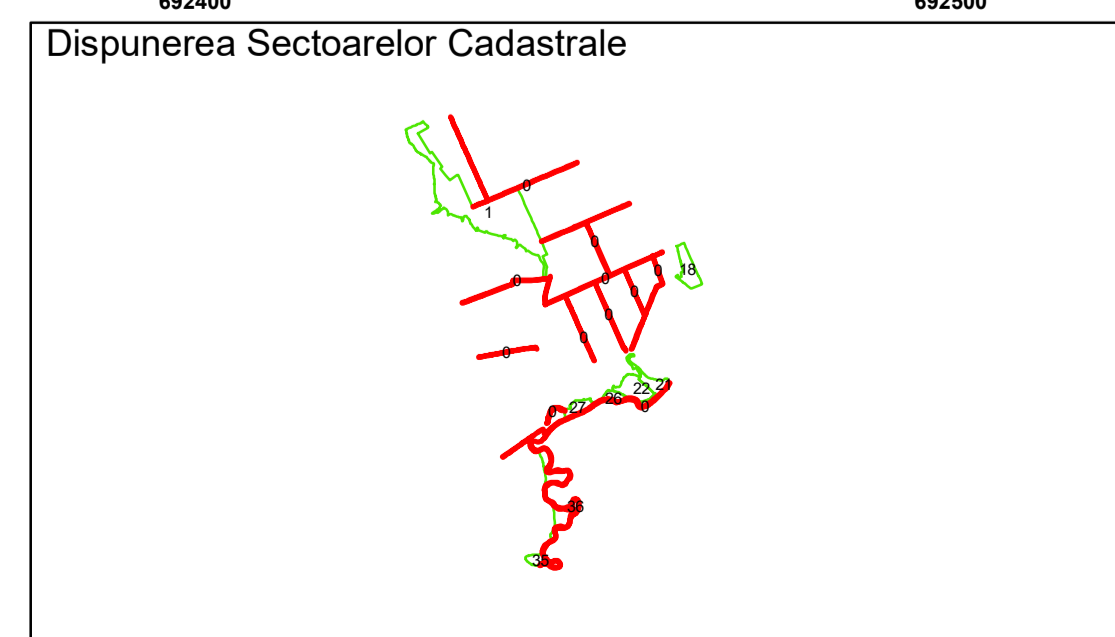

Executant: SC MEGAGIS SRL

Spre publicare
 Data: ianuarie 2026

PLAN CADASTRAL
 Comuna Racovita, județul Brăila, Sector Cadastral 0
 Scara 1:1000, sistem de proiecție STEREO 70

COMUNA
 RACOVITA

0

7300

8

7301