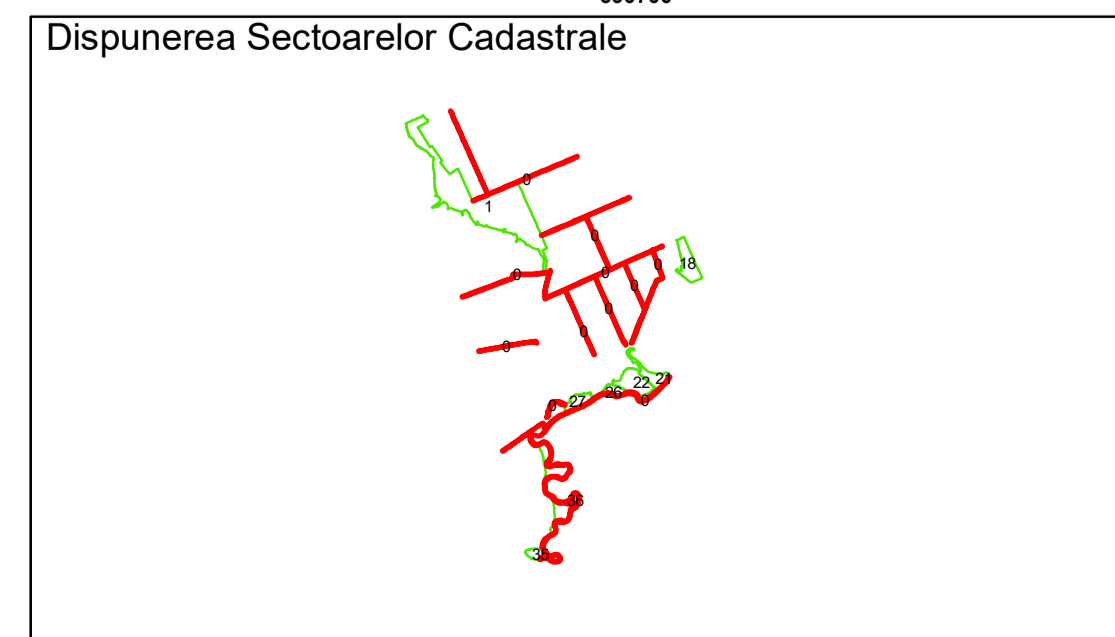

PLAN CADASTRAL
Comuna Racovita, județul Brăila, Sector Cadastral 0

Scara 1:1000, sistem de proiecție STEREO 70

Legendă

	Limită UAT		Construcție		Taria
	Limită Intravilan		Număr Sector Cadastral	1	Parcelă
	Sector Cadastral	458	Identificator Teren		
	Limită Imobil	C1	Număr Construcție		

Executant: SC MEGAGIS SRL

Spre publicare

Data: ianuarie 2026