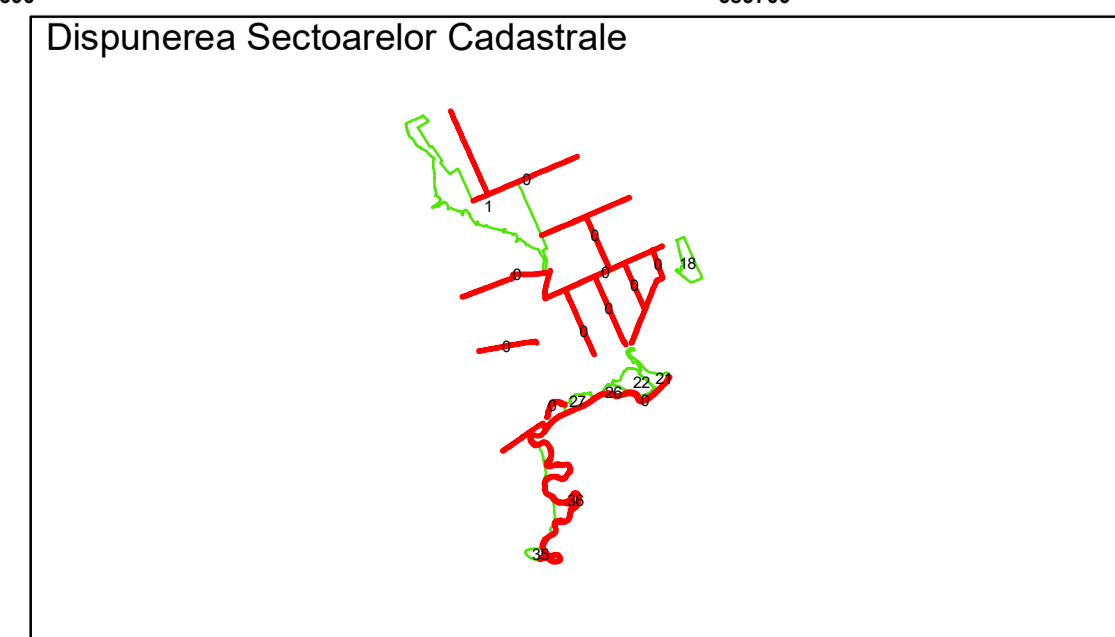

PLAN CADASTRAL
Comuna Racovita, județul Brăila, Sector Cadastral 0
Scara 1:1000, sistem de proiecție STEREO 70

Legendă

Limită UAT	Construcție	Taria
Limită Intravilan	Număr Sector Cadastral	Parcelă
Sector Cadastral	458 Identificator Teren	
Limită Imobil	C1 Număr Construcție	

Executant: SC MEGAGIS SRL

Spre publicare

Data: ianuarie 2026