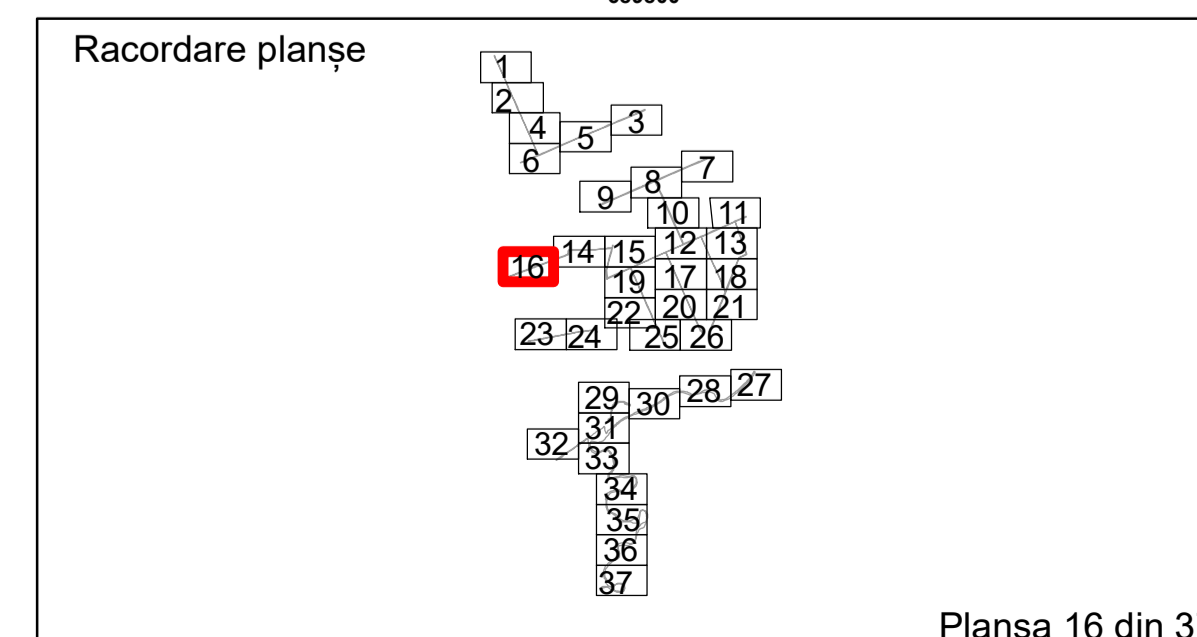

Executant: SC MEGAGIS SRL

Spre publicare
 Data: ianuarie 2026

PLAN CADASTRAL
Comuna Racovita, județul Brăila, Sector Cadastral 0

Scara 1:1000, sistem de proiecție STEREO 70

Legendă

	Limită UAT		Construcție		Taria
	Limită Intravilan		Număr Sector Cadastral	1	Parcelă
	Sector Cadastral	458	Identificator Teren		
	Limită Imobil	C1	Număr Construcție		

Executant: SC MEGAGIS SRL

Spre publicare

Data: ianuarie 2026

PLAN CADASTRAL
 Comuna Racovita, județul Brăila, Sector Cadastral 0
 Scara 1:1000, sistem de proiecție STEREO 70

Legendă

Limită UAT	Construcție	Taria
Limită Intravilan	Număr Sector Cadastral	Parcelă
Sector Cadastral	458 Identificator Teren	
Limită Imobil	C1 Număr Construcție	