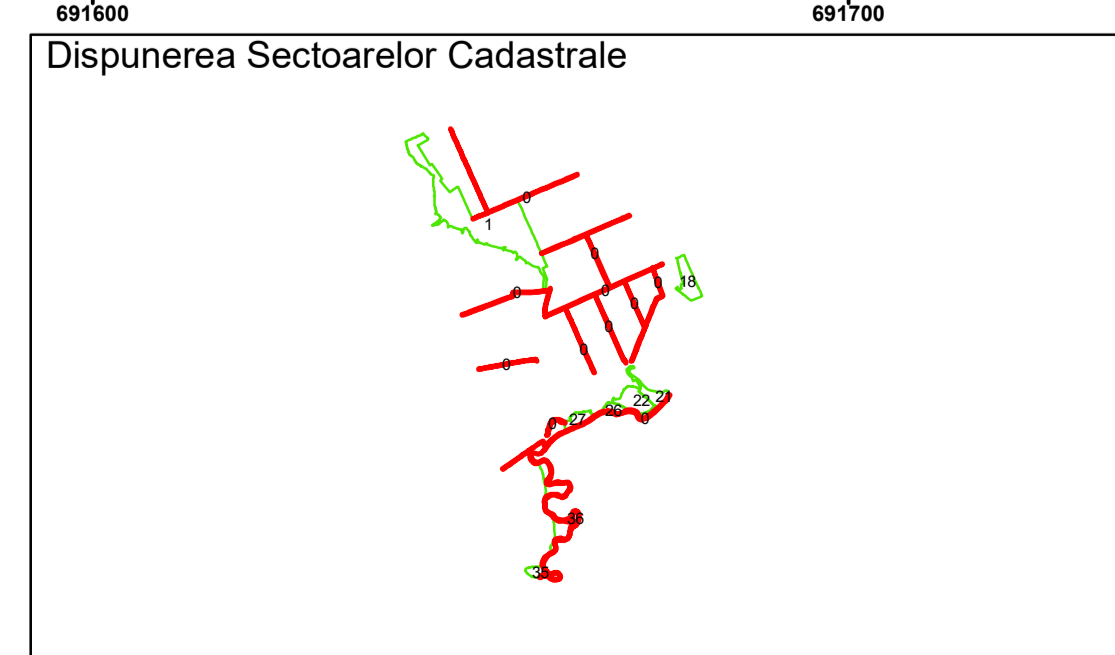

PLAN CADASTRAL
Comuna Racovita, județul Brăila, Sector Cadastral 0
Scara 1:1000, sistem de proiecție STEREO 70

Legendă

Limită UAT	Construcție	Taria
Limită Intravilan	Număr Sector Cadastral	Parcelă
Sector Cadastral	458 Identificator Teren	
Limită Imobil	C1 Număr Construcție	

Executant: SC MEGAGIS SRL

Spre publicare
Data: ianuarie 2026