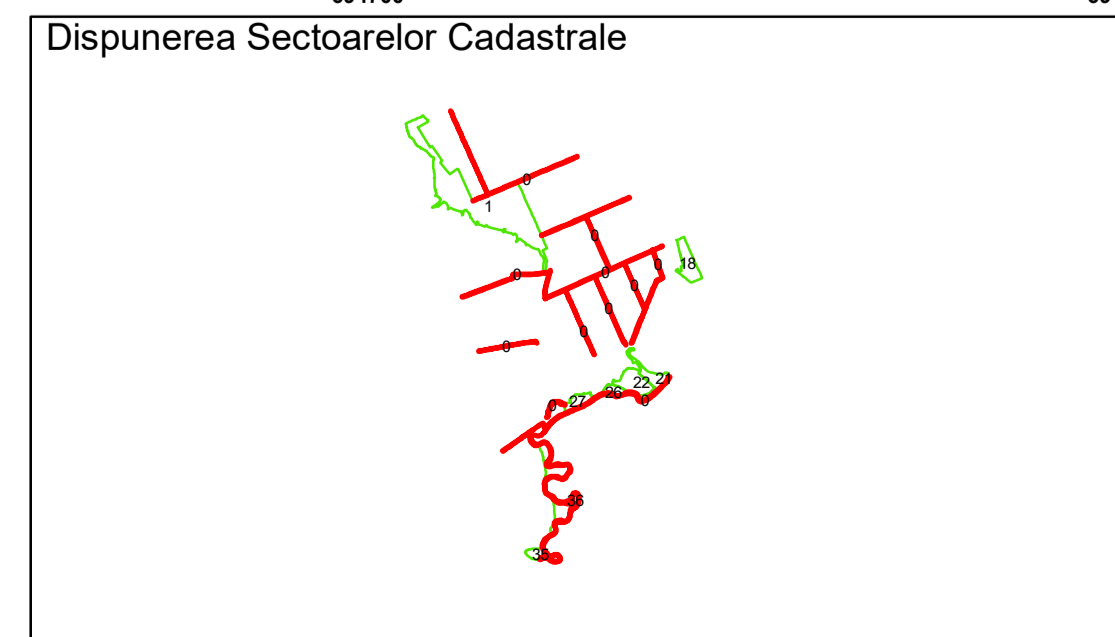

PLAN CADASTRAL
Comuna Racovita, județul Brăila, Sector Cadastral 0
Scara 1:1000, sistem de proiecție STEREO 70

Legendă

Limită UAT	Construcție	Taria
Limită Intravilan	Număr Sector Cadastral	Parcelă
Sector Cadastral	458 Identificator Teren	
Limită Imobil	C1 Număr Construcție	

Executant: SC MEGAGIS SRL

Spre publicare
Data: ianuarie 2026