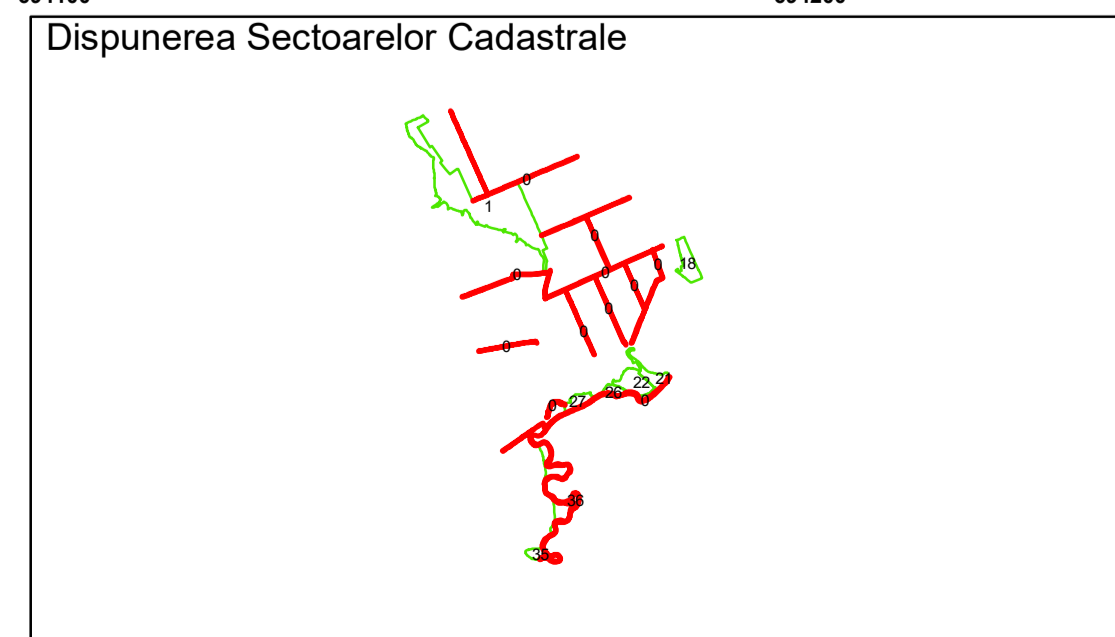

PLAN CADASTRAL
Comuna Racovita, județul Brăila, Sector Cadastral 0
Scara 1:1000, sistem de proiecție STEREO 70

Legendă

Limită UAT	Construcție	Taria
Limită Intravilan	Număr Sector Cadastral	Parcelă
Sector Cadastral	458 Identificator Teren	
Limită Imobil	C1 Număr Construcție	

Executant: SC MEGAGIS SRL

Spre publicare
Data: ianuarie 2026