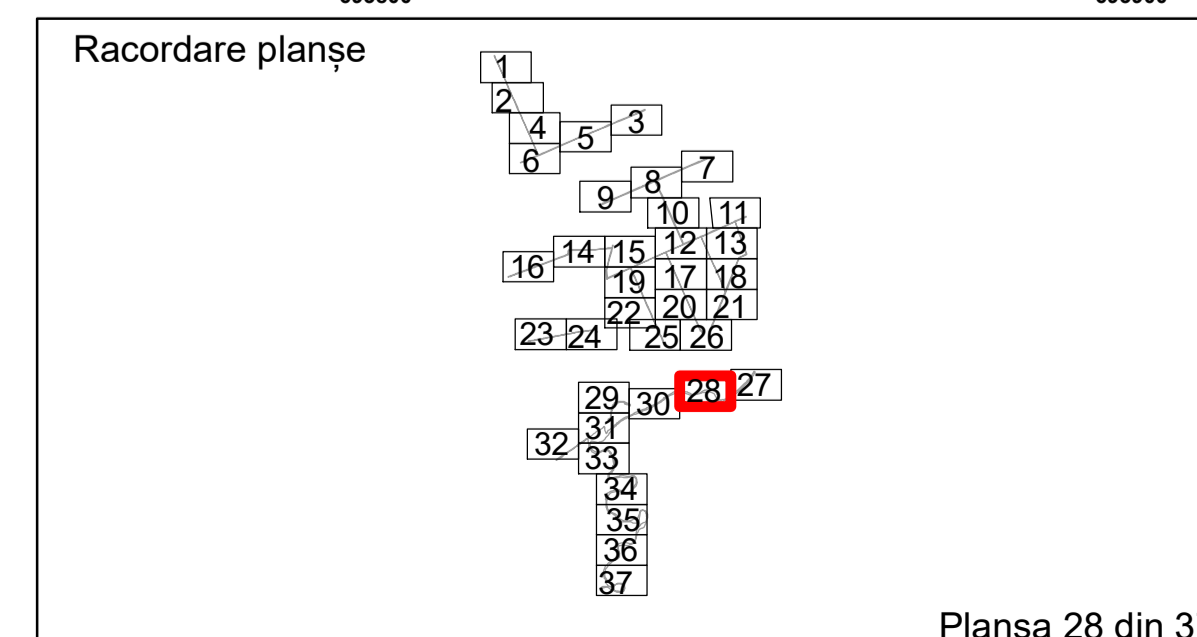

Executant: SC MEGAGIS SRL

Spre publicare
Data: ianuarie 2026

PLAN CADASTRAL
 Comuna Racovita, județul Brăila, Sector Cadastral 0
 Scara 1:1000, sistem de proiecție STEREO 70

Legendă

Limită UAT	Construcție	Taria
Limită Intravilan	Număr Sector Cadastral	Parcelă
Sector Cadastral	458 Identificator Teren	
Limită Imobil	C1 Număr Construcție	