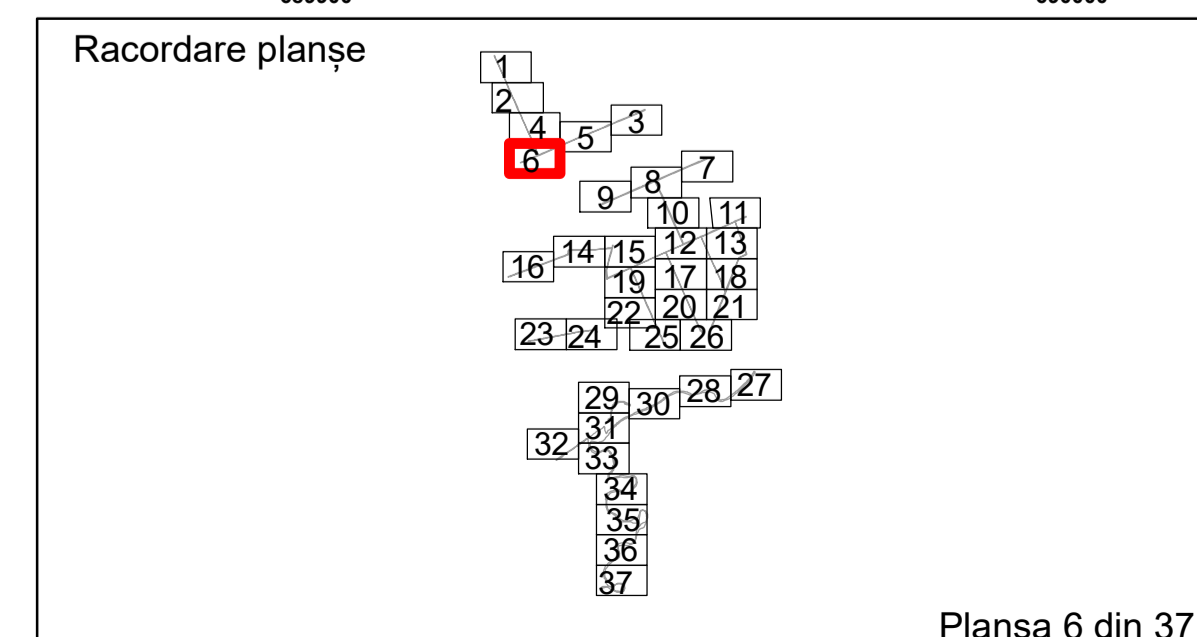

Executant: SC MEGAGIS SRL

Spre publicare

Data: ianuarie 2026

PLAN CADASTRAL
 Comuna Racovita, județul Brăila, Sector Cadastral 0
 Scara 1:1000, sistem de proiecție STEREO 70

Legendă

Limită UAT	Construcție	Taria
Limită Intravilan	Număr Sector Cadastral	Parcelă
Sector Cadastral	458 Identificator Teren	
Limită Imobil	C1 Număr Construcție	