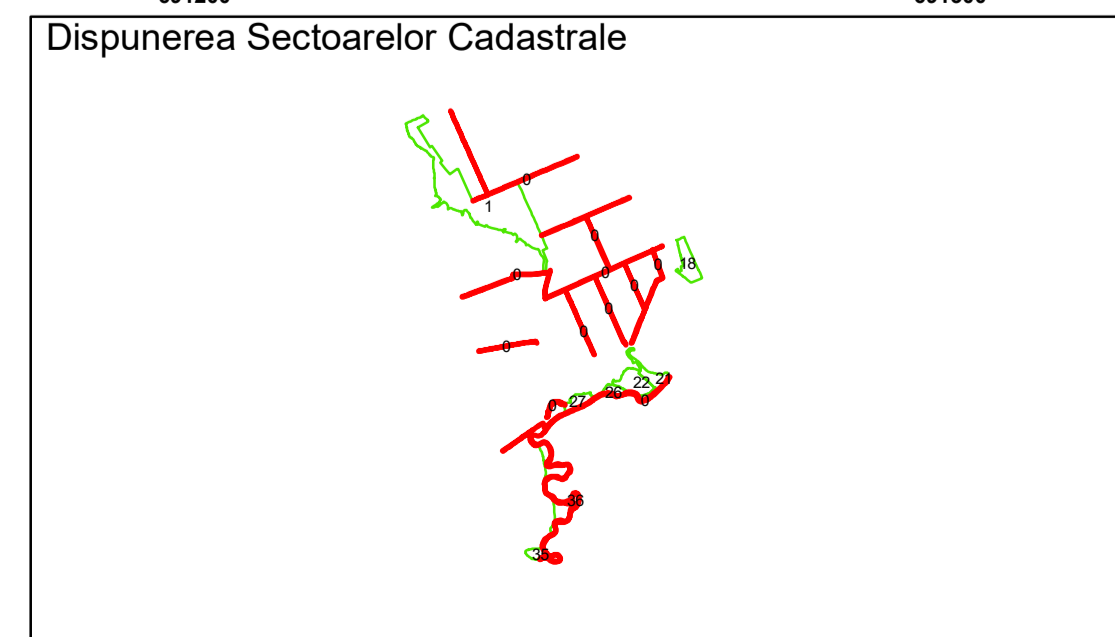

PLAN CADASTRAL
Comuna Racovita, județul Brăila, Sector Cadastral 0
Scara 1:1000, sistem de proiecție STEREO 70

Legendă

Limită UAT	Construcție	Tarla
Limită Intravilan	Număr Sector Cadastral	Parcelă
Sector Cadastral	458 Identificator Teren	
Limită Imobil	C1 Număr Construcție	

Executant: SC MEGAGIS SRL

Spre publicare

Data: ianuarie 2026