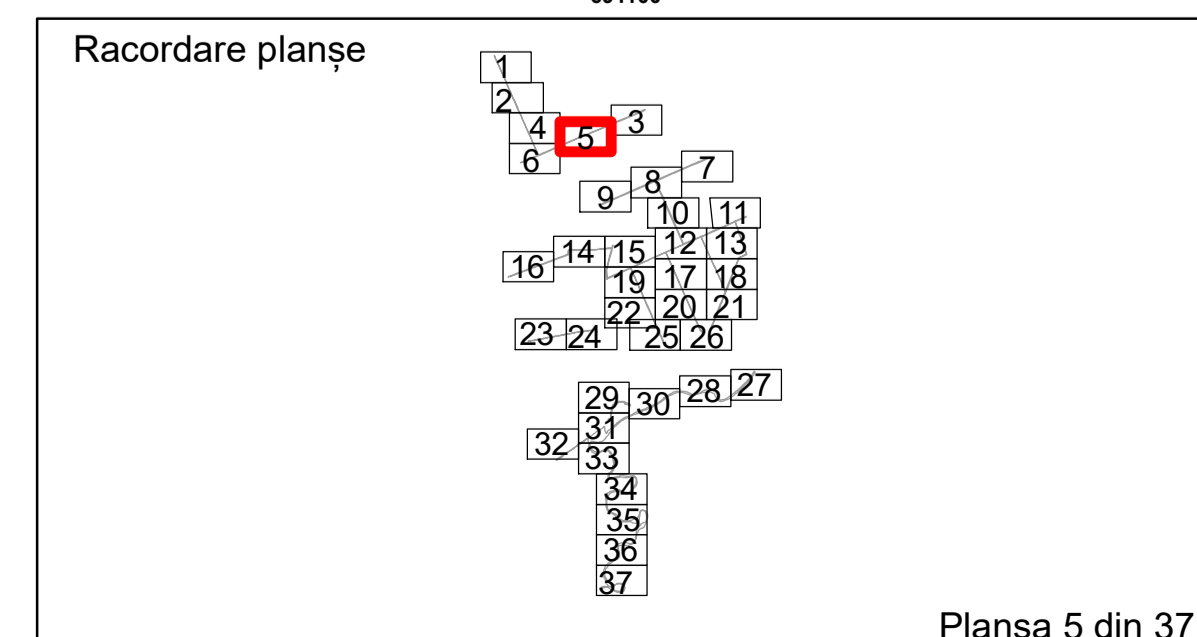

Executant: SC MEGAGIS SRL

Spre publicare

Data: ianuarie 2026

PLAN CADASTRAL
 Comuna Racovita, județul Brăila, Sector Cadastral 0
 Scara 1:1000, sistem de proiecție STEREO 70

Legendă

Limită UAT	Construcție	Taria
Limită Intravilan	Număr Sector Cadastral	Parcelă
Sector Cadastral	458 Identificator Teren	
Limită Imobil	C1 Număr Construcție	