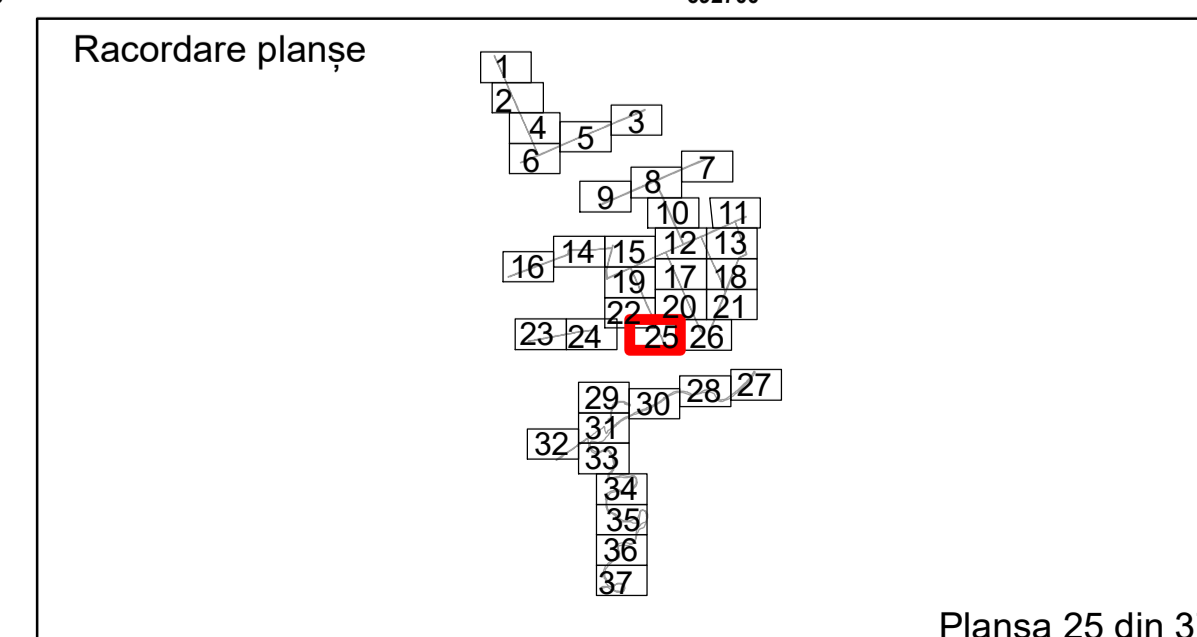

Executant: SC MEGAGIS SRL

Spre publicare
Data: ianuarie 2026

PLAN CADASTRAL
 Comuna Racovita, județul Brăila, Sector Cadastral 0
 Scara 1:1000, sistem de proiecție STEREO 70

Legendă

Limită UAT	Construcție	Tarla
Limită Intravilan	Număr Sector Cadastral	Parcelă
Sector Cadastral	458 Identificator Teren	
Limită Imobil	C1 Număr Construcție	

Executant: SC MEGAGIS SRL

Spre publicare

Data: ianuarie 2026

PLAN CADASTRAL
 Comuna Racovita, județul Brăila, Sector Cadastral 0
 Scara 1:1000, sistem de proiecție STEREO 70

Legendă

Limită UAT	Construcție	Taria
Limită Intravilan	Număr Sector Cadastral	Parcelă
Sector Cadastral	458 Identificator Teren	
Limită Imobil	C1 Număr Construcție	