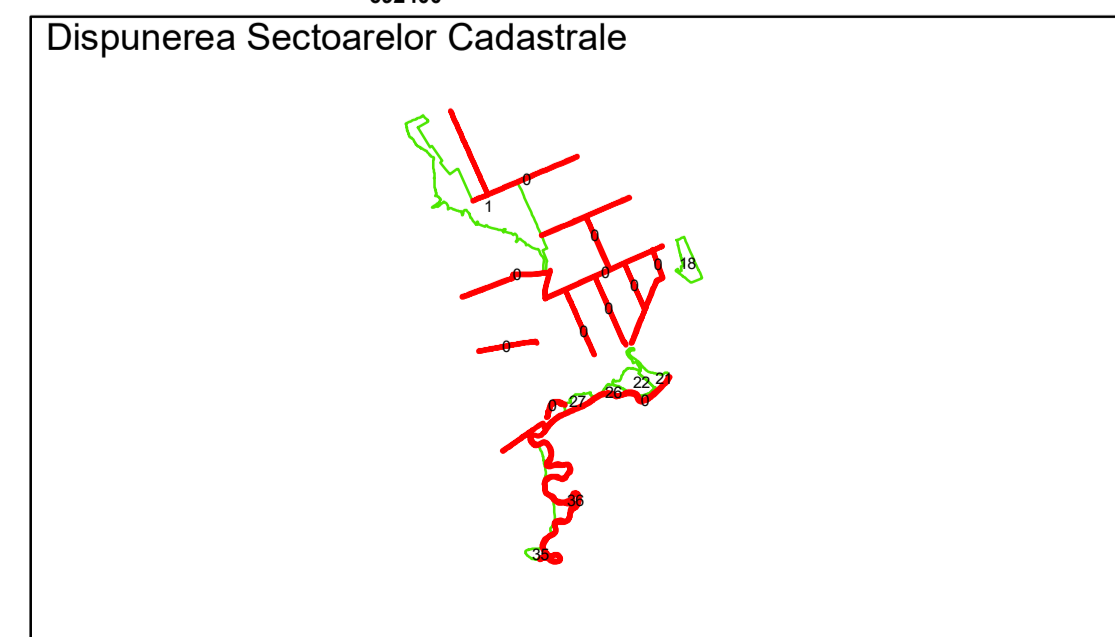

PLAN CADASTRAL
Comuna Racovita, județul Brăila, Sector Cadastral 0
Scara 1:1000, sistem de proiecție STEREO 70

Legendă

Limită UAT	Construcție	Taria
Limită Intravilan	Număr Sector Cadastral	Parcelă
Sector Cadastral	458 Identificator Teren	
Limită Imobil	C1 Număr Construcție	

Executant: SC MEGAGIS SRL

Spre publicare
Data: ianuarie 2026