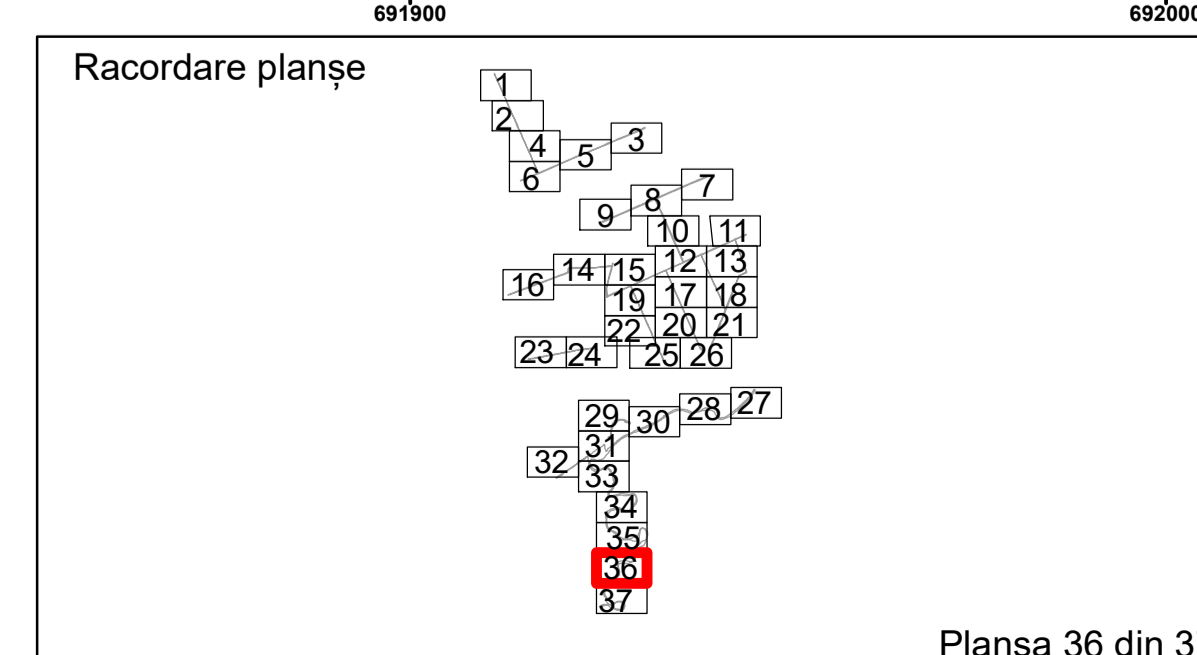

Executant: SC MEGAGIS SRL

Spre publicare

Data: ianuarie 2026

PLAN CADASTRAL
 Comuna Racovita, județul Brăila, Sector Cadastral 0
 Scara 1:1000, sistem de proiecție STEREO 70

Legendă

	Limită UAT		Construcție		Taria
	Limită Intravilan		Număr Sector Cadastral	1	Parcelă
	Sector Cadastral	458	Identificator Teren		
	Limită Imobil	C1	Număr Construcție		

Executant: SC MEGAGIS SRL

Spre publicare
 Data: ianuarie 2026

PLAN CADASTRAL
 Comuna Racovita, județul Brăila, Sector Cadastral 0
 Scara 1:1000, sistem de proiecție STEREO 70

Planșa 35 din 37

Legendă

Limită UAT	Construcție	Taria
Limită Intravilan	Număr Sector Cadastral	Parcelă
Sector Cadastral	458 Identificator Teren	
Limită Imobil	C1 Număr Construcție	

Executant: SC MEGAGIS SRL

Spre publicare

Data: ianuarie 2026

PLAN CADASTRAL
 Comuna Racovita, județul Brăila, Sector Cadastral 0
 Scara 1:1000, sistem de proiecție STEREO 70

Legendă

Limită UAT	Construcție	Taria
Limită Intravilan	Număr Sector Cadastral	Parcelă
Sector Cadastral	458 Identificator Teren	
Limită Imobil	C1 Număr Construcție	