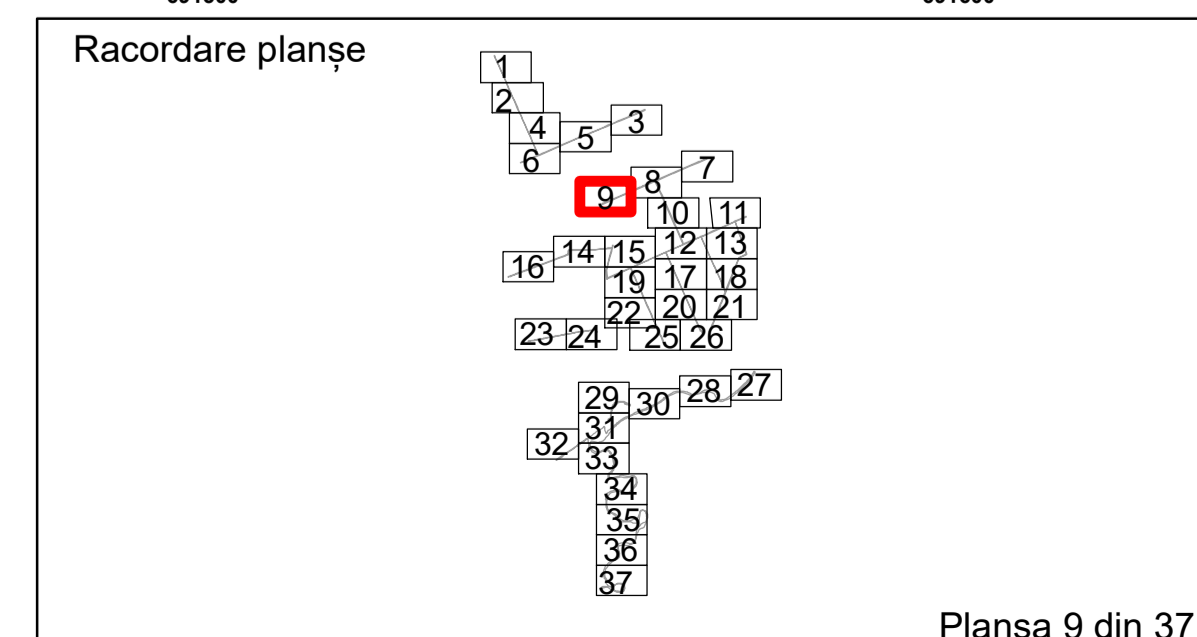

PLAN CADASTRAL
 Comuna Racovita, județul Brăila, Sector Cadastral 0
 Scara 1:1000, sistem de proiecție STEREO 70

Legendă

Limită UAT	Construcție	Taria
Limită Intravilan	Număr Sector Cadastral	Parcelă
Sector Cadastral	458 Identificator Teren	
Limită Imobil	C1 Număr Construcție	