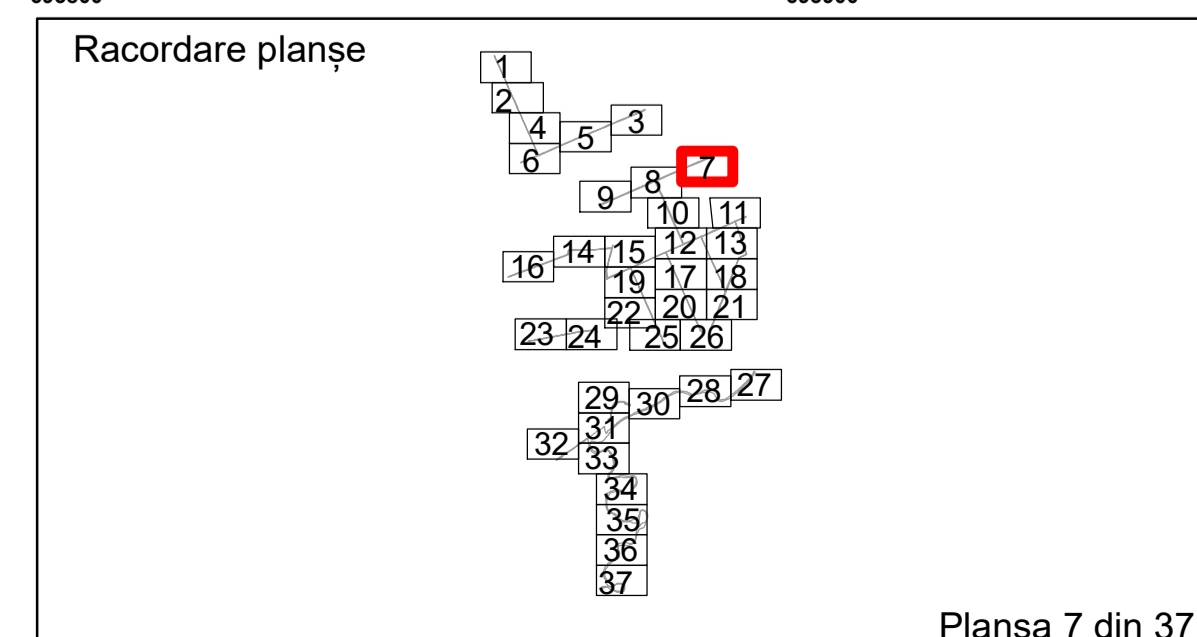

Executant: SC MEGAGIS SRL

Spre publicare

Data: ianuarie 2026

PLAN CADASTRAL
 Comuna Racovita, județul Brăila, Sector Cadastral 0
 Scara 1:1000, sistem de proiecție STEREO 70

Legendă

Limită UAT	Construcție	Taria
Limită Intravilan	Număr Sector Cadastral	Parcelă
Sector Cadastral	458 Identificator Teren	
Limită Imobil	C1 Număr Construcție	