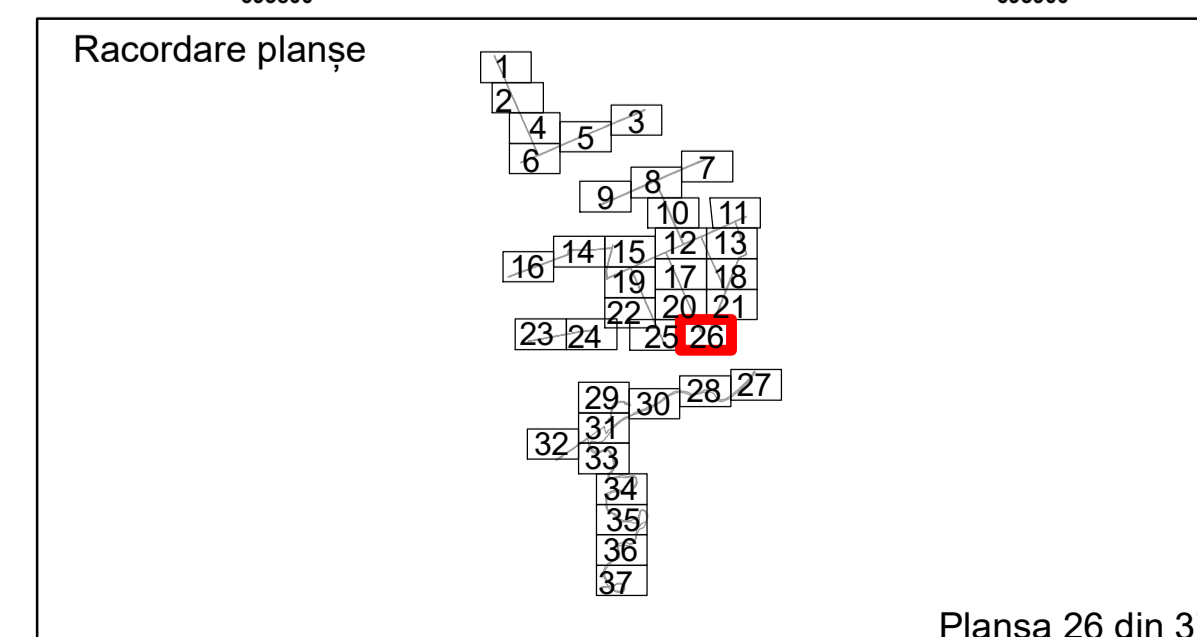

Executant: SC MEGAGIS SRL

Spre publicare

Data: ianuarie 2026

PLAN CADASTRAL
 Comuna Racovita, județul Brăila, Sector Cadastral 0
 Scara 1:1000, sistem de proiecție STEREO 70

Legendă

Limită UAT	Construcție	Taria
Limită Intravilan	Număr Sector Cadastral	Parcelă
Sector Cadastral	458 Identificator Teren	
Limită Imobil	C1 Număr Construcție	