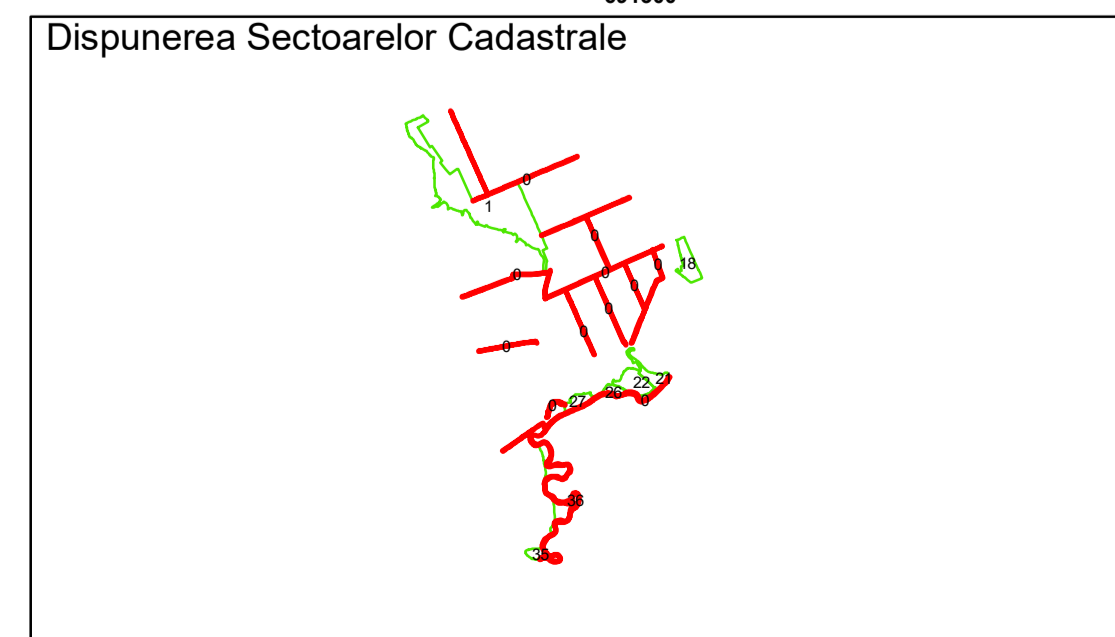

PLAN CADASTRAL
 Comuna Racovita, județul Brăila, Sector Cadastral 0
 Scara 1:1000, sistem de proiecție STEREO 70

Legendă

Limită UAT	Construcție	Taria
Limită Intravilan	Număr Sector Cadastral	Parcelă
Sector Cadastral	458 Identificator Teren	
Limită Imobil	C1 Număr Construcție	