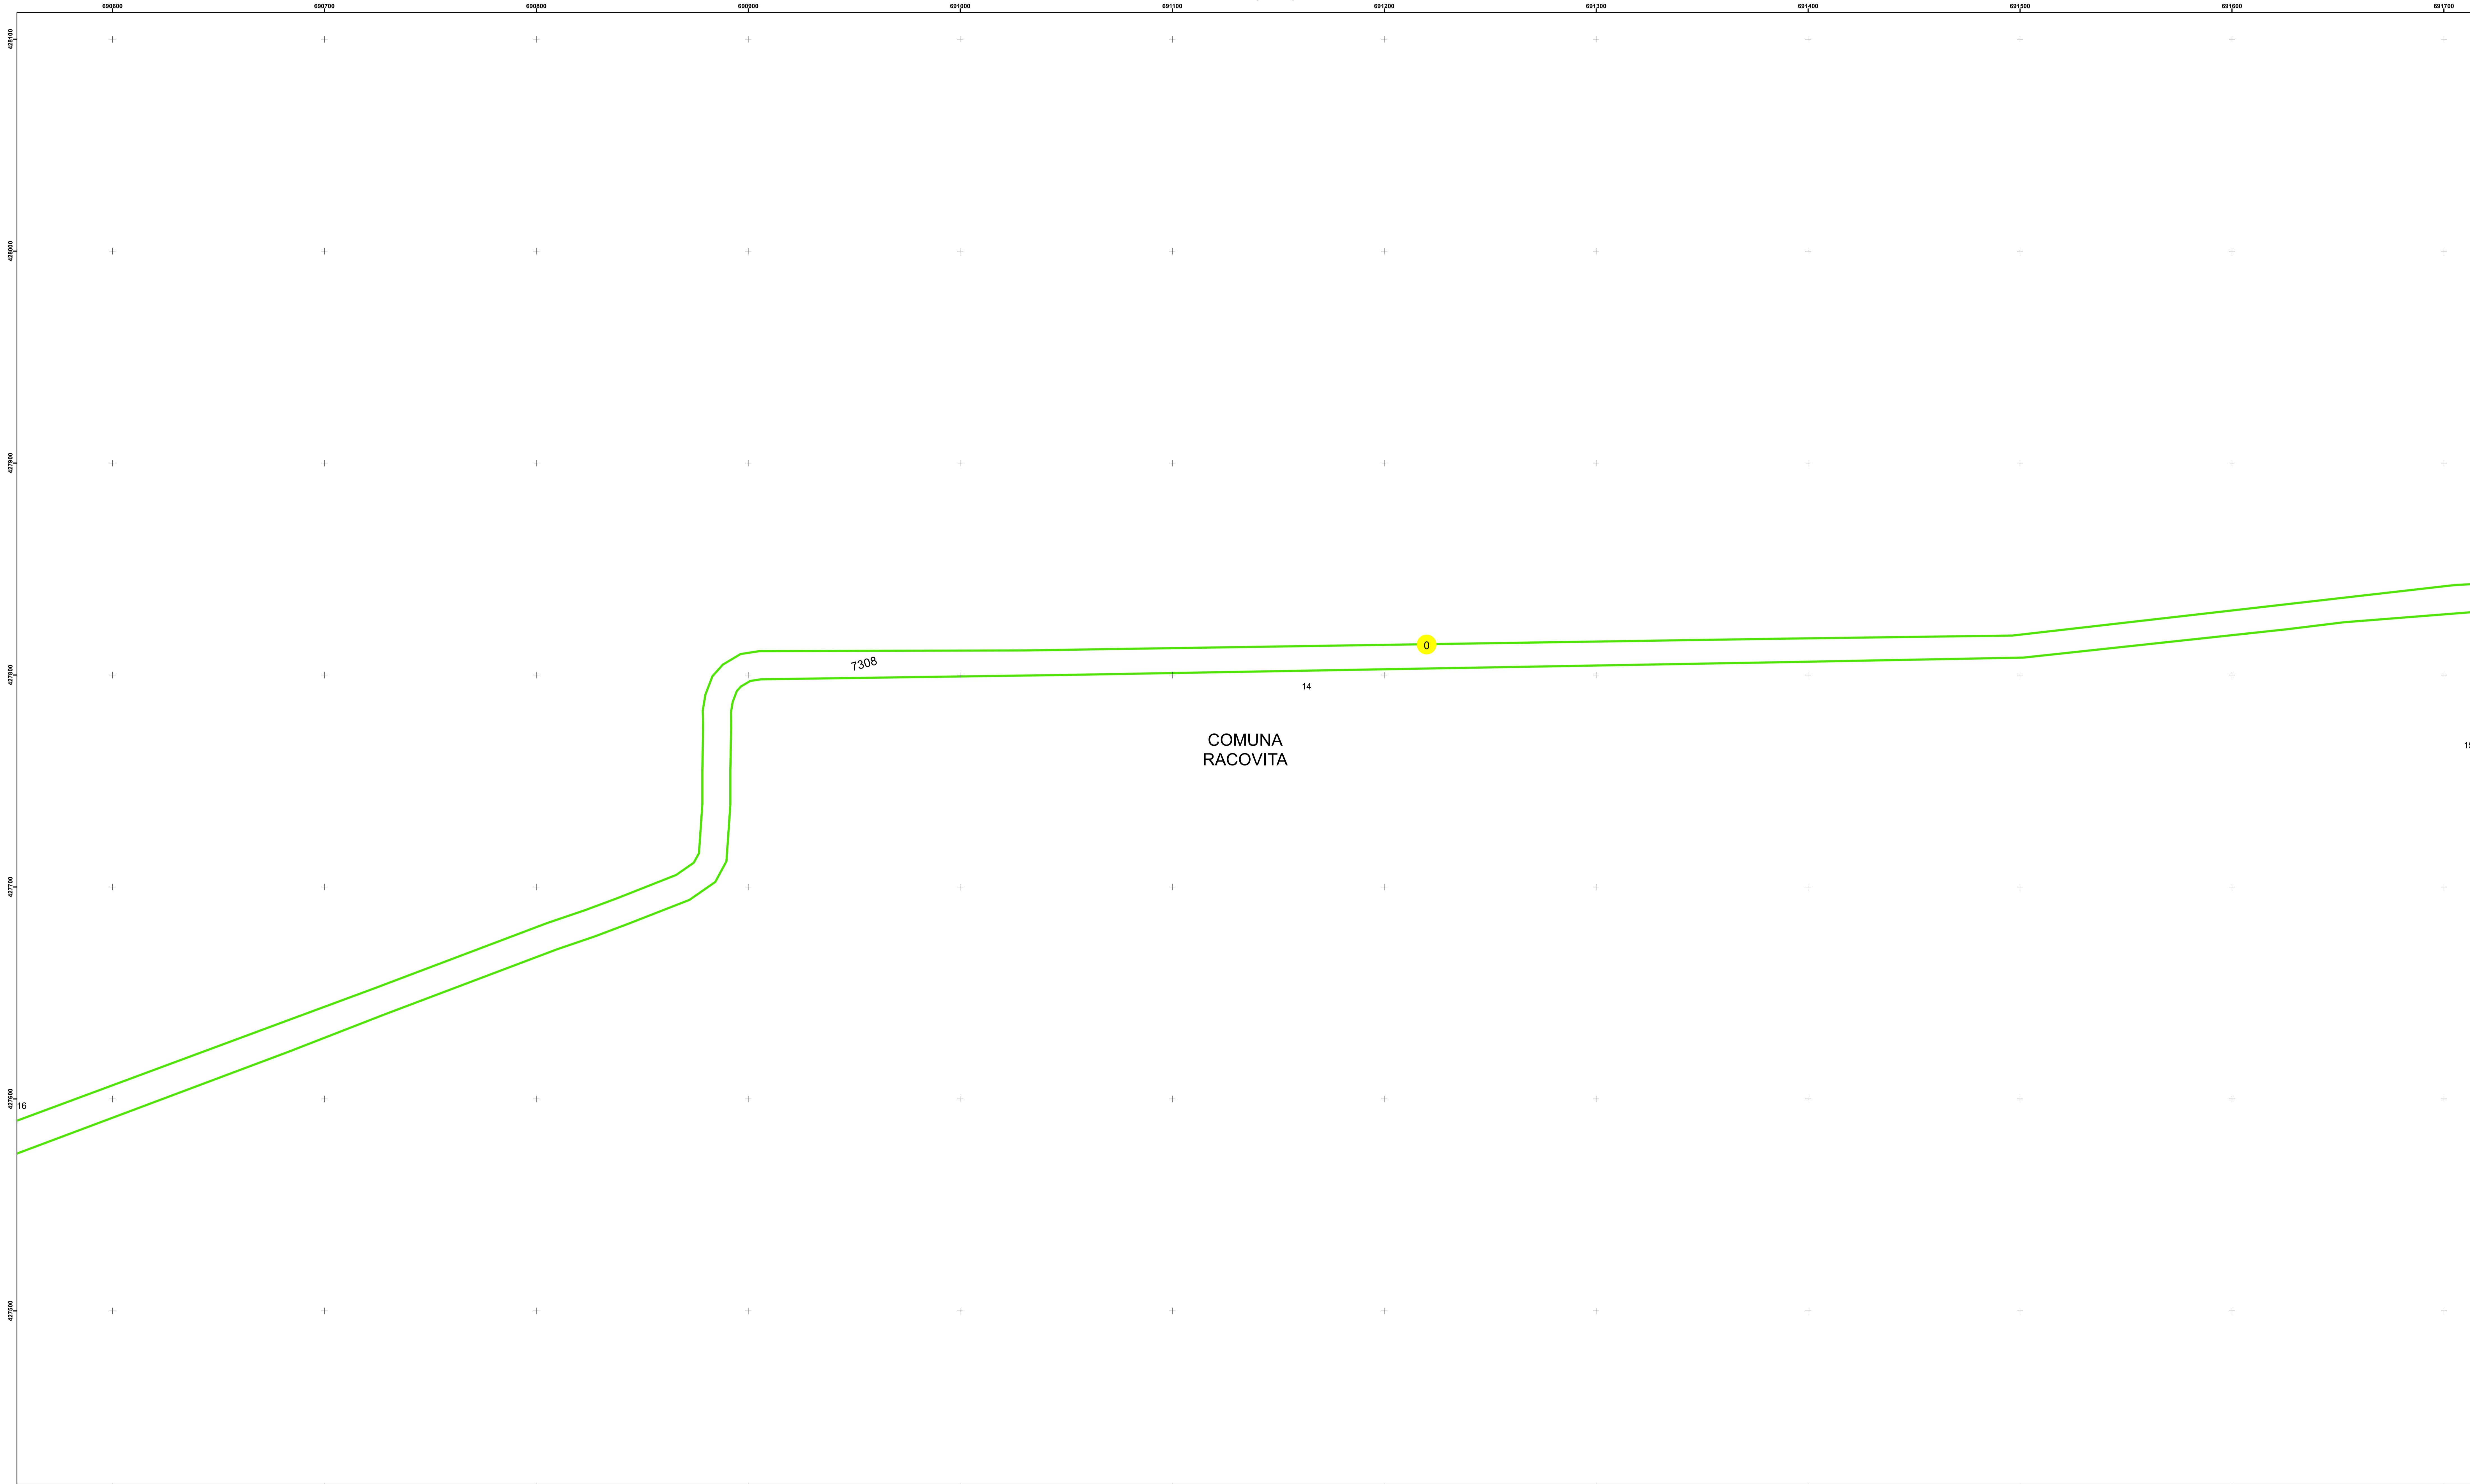

PLAN CADASTRAL
Comuna Racovita, județul Brăila, Sector Cadastral 0

Scara 1:1000, sistem de proiecție STEREO 70

Legendă

	Limită UAT		Construcție		Taria
	Limită Intravilan		Număr Sector Cadastral	1	Parcelă
	Sector Cadastral	458	Identificator Teren		
	Limită Imobil	C1	Număr Construcție		

Executant: SC MEGAGIS SRL

Spre publicare

Data: ianuarie 2026