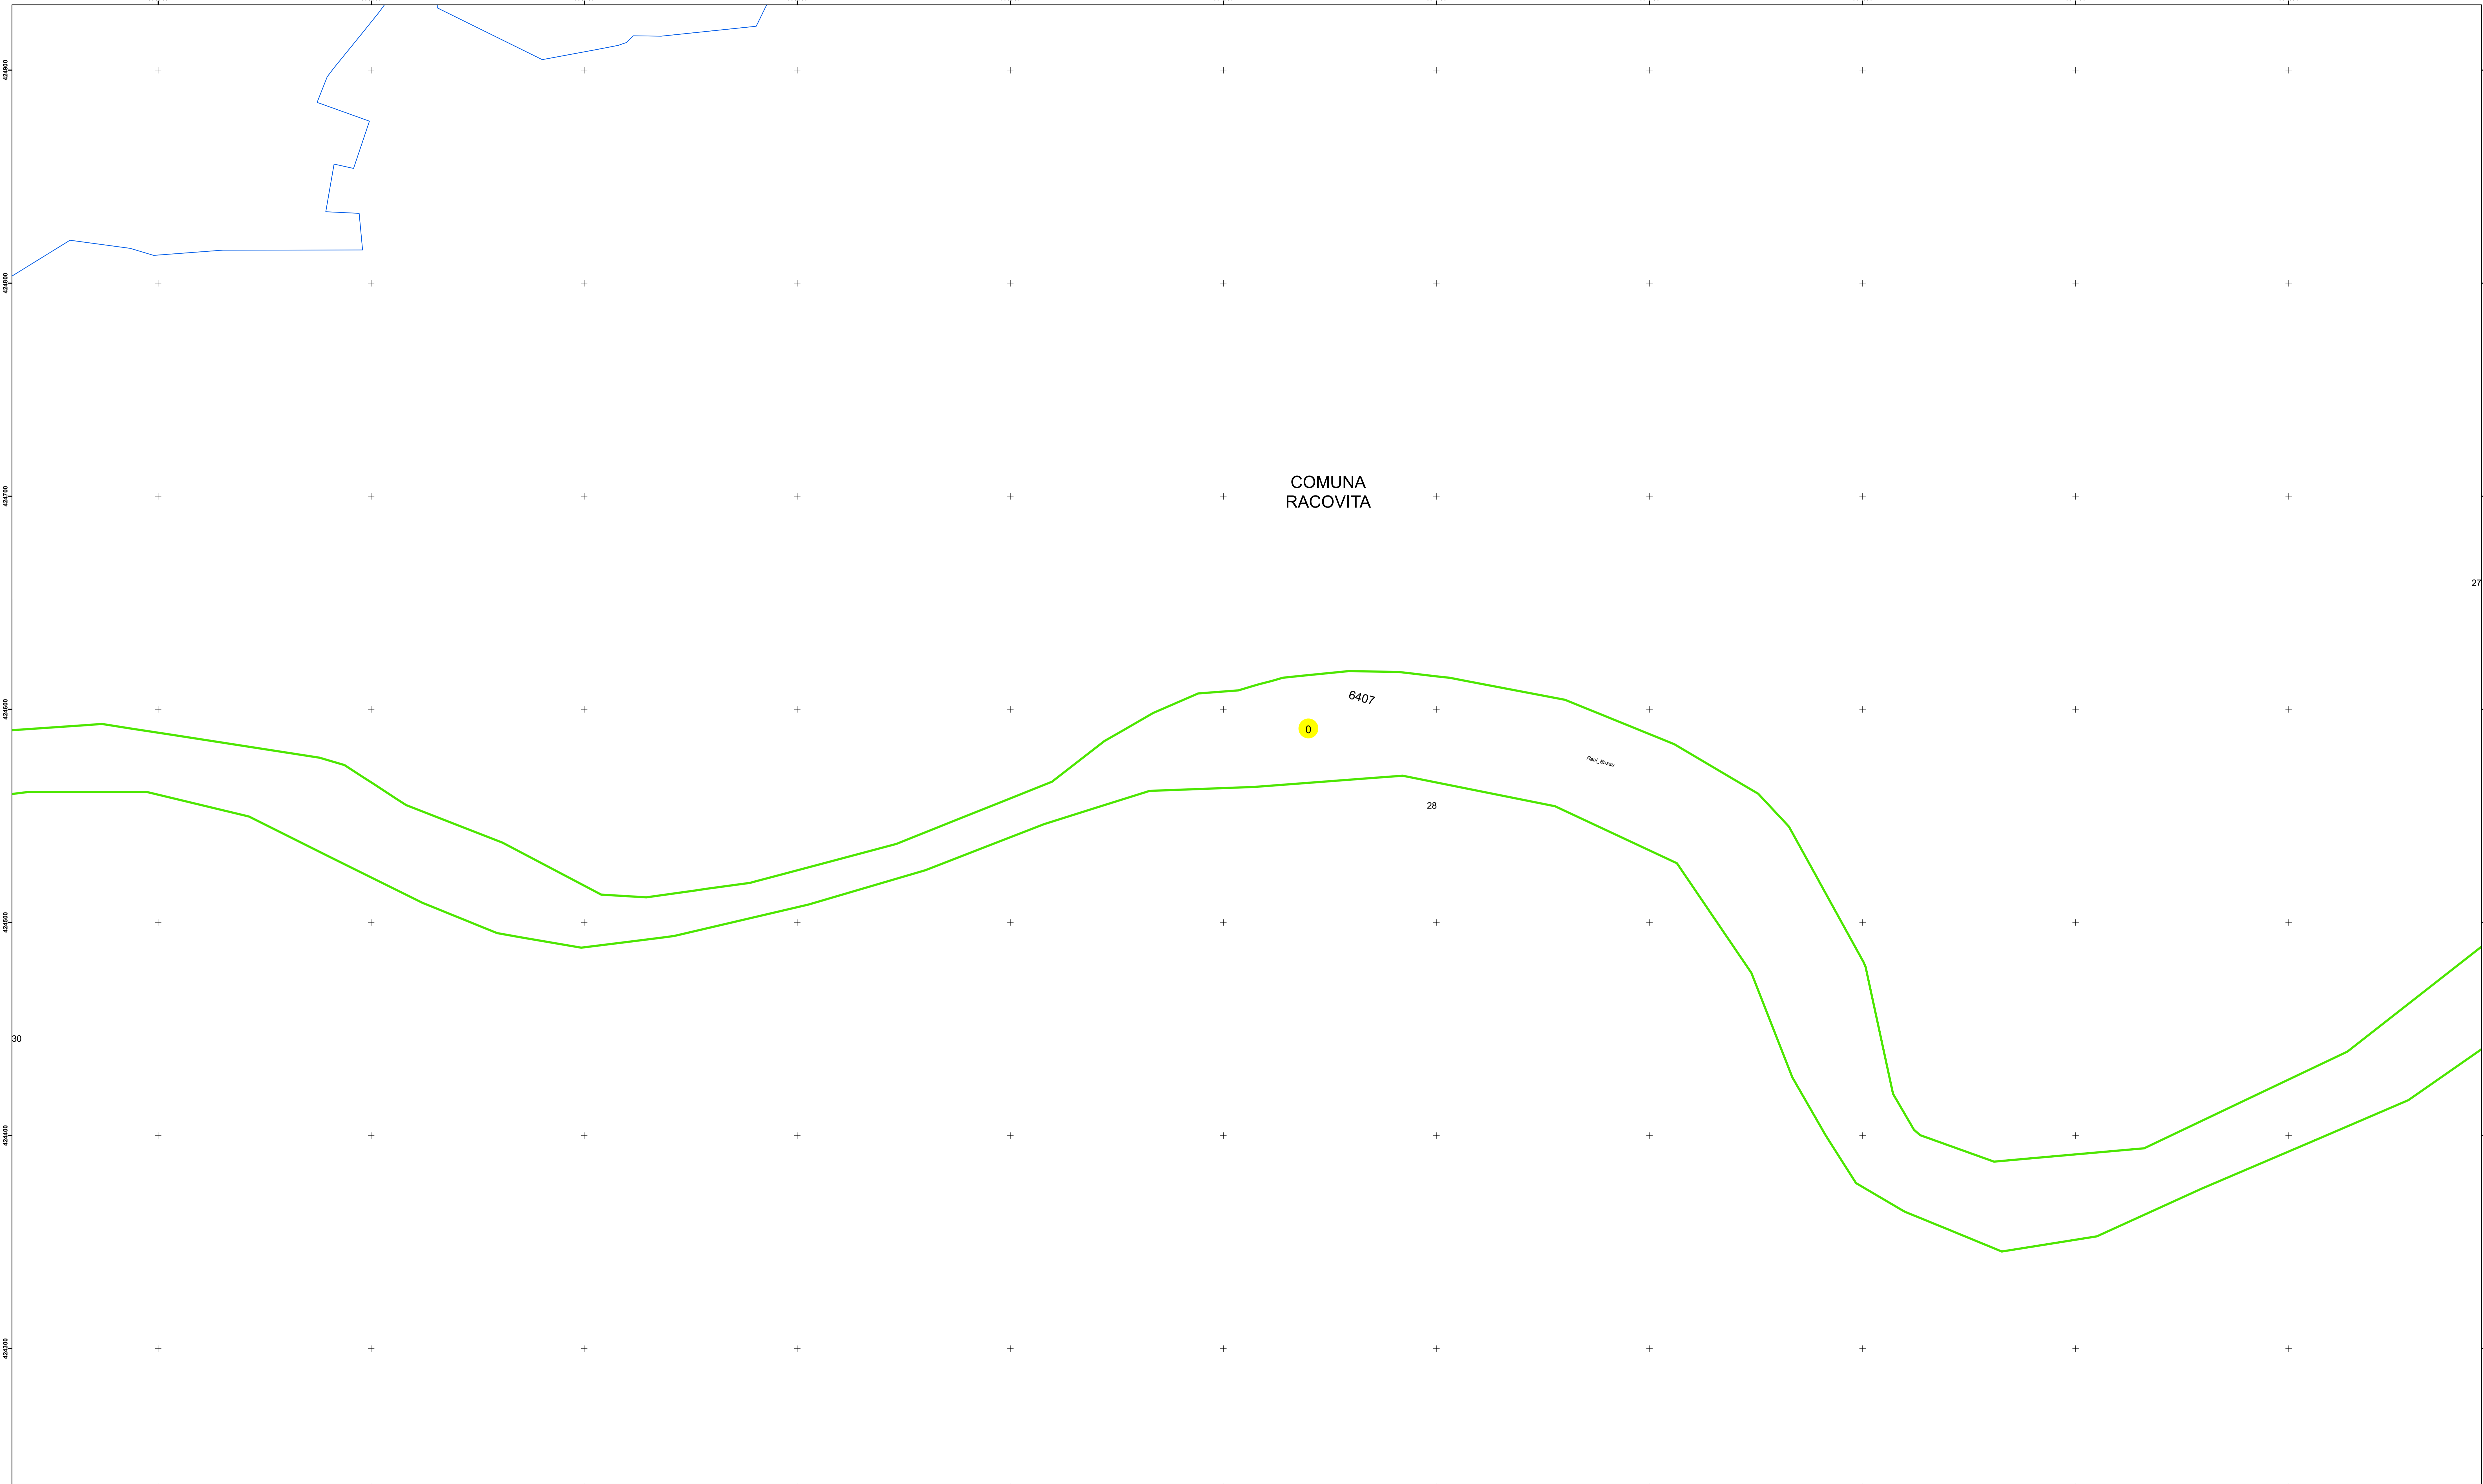

PLAN CADASTRAL
Comuna Racovita, județul Brăila, Sector Cadastral 0
Scara 1:1000, sistem de proiecție STEREO 70

Legendă

Limită UAT	Construcție	Taria
Limită Intravilan	Număr Sector Cadastral	Parcelă
Sector Cadastral	458 Identificator Teren	
Limită Imobil	C1 Număr Construcție	

Executant: SC MEGAGIS SRL

Spre publicare
Data: ianuarie 2026