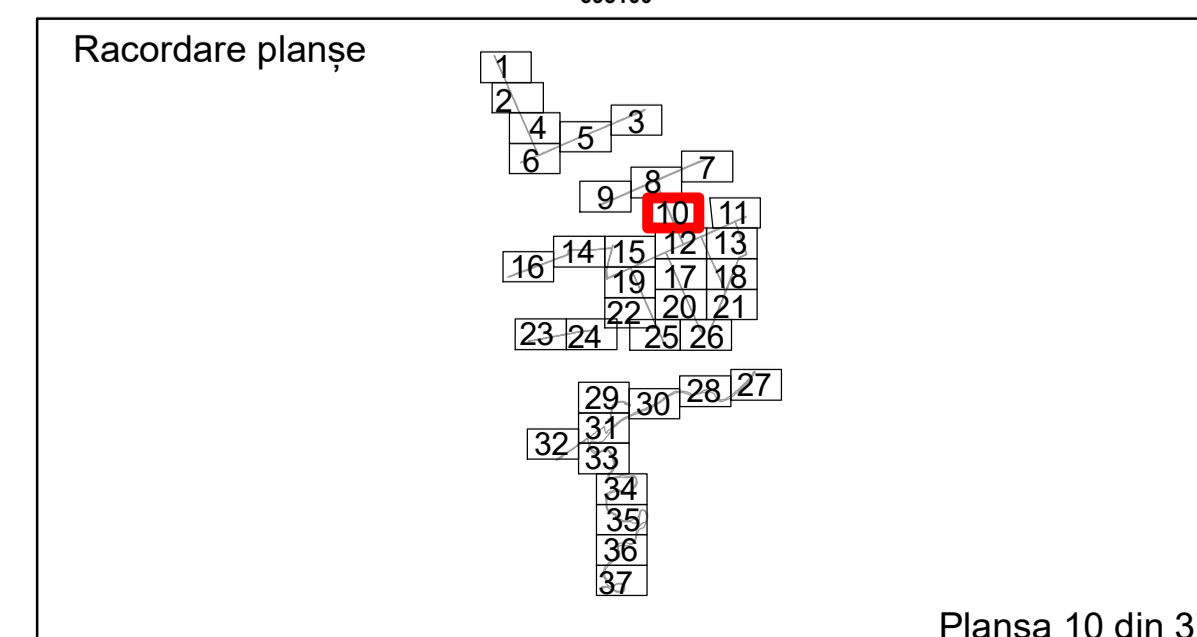

PLAN CADASTRAL
 Comuna Racovita, județul Brăila, Sector Cadastral 0
 Scara 1:1000, sistem de proiecție STEREO 70

Legendă

Limită UAT	Construcție	Taria
Limită Intravilan	Număr Sector Cadastral	Parcelă
Sector Cadastral	458 Identificator Teren	
Limită Imobil	C1 Număr Construcție	

Executant: SC MEGAGIS SRL

Spre publicare
Data: ianuarie 2026

PLAN CADASTRAL
 Comuna Racovita, județul Brăila, Sector Cadastral 0
 Scara 1:1000, sistem de proiecție STEREO 70

Legendă

Limită UAT	Construcție	Taria
Limită Intravilan	Număr Sector Cadastral	Parcelă
Sector Cadastral	458 Identificator Teren	
Limită Imobil	C1 Număr Construcție	