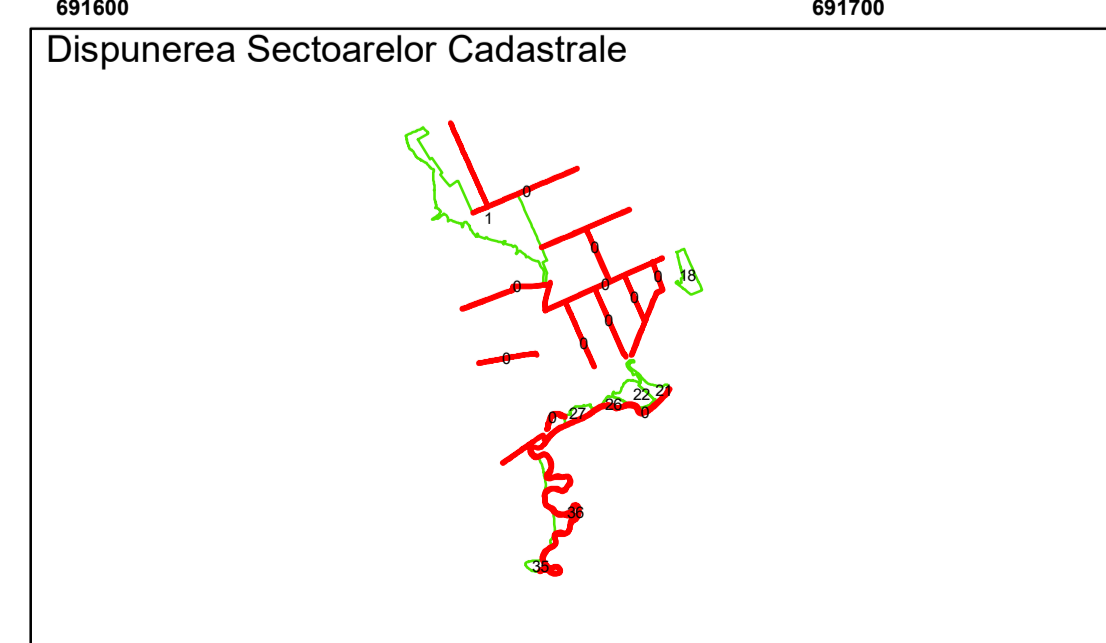

Executant: SC MEGAGIS SRL

Spre publicare

Data: ianuarie 2026

PLAN CADASTRAL
 Comuna Racovita, județul Brăila, Sector Cadastral 0
 Scara 1:1000, sistem de proiecție STEREO 70

Legendă

Limită UAT	Construcție	Taria
Limită Intravilan	Număr Sector Cadastral	Parcelă
Sector Cadastral	458 Identificator Teren	
Limită Imobil	C1 Număr Construcție	