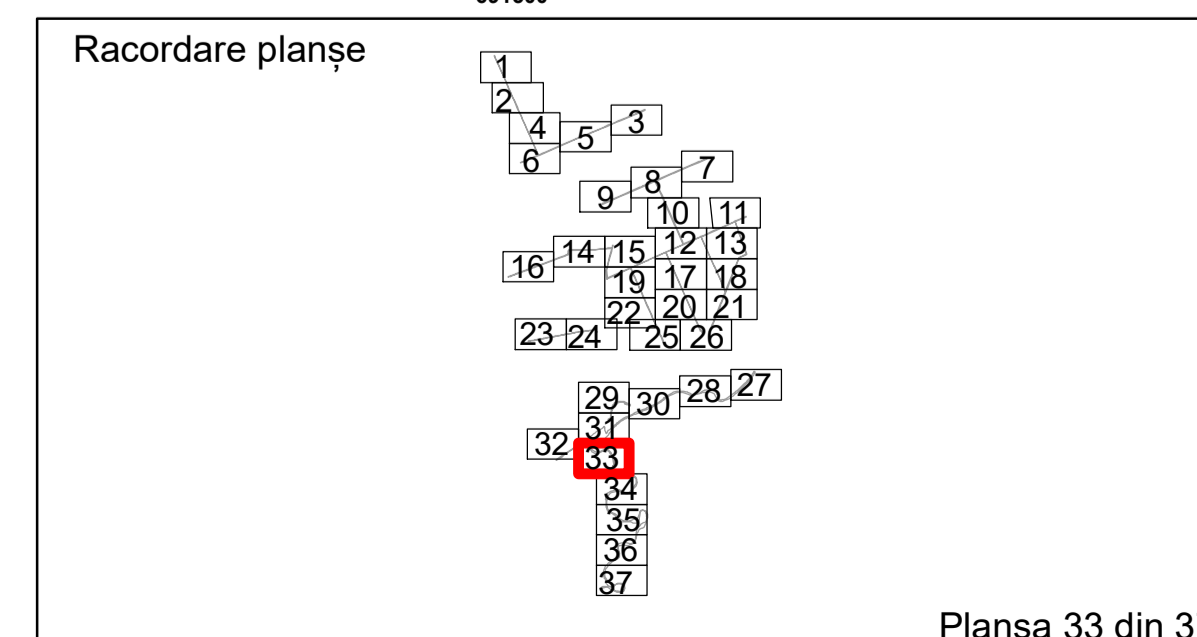

Executant: SC MEGAGIS SRL

Spre publicare

Data: ianuarie 2026

PLAN CADASTRAL
 Comuna Racovita, județul Brăila, Sector Cadastral 0
 Scara 1:1000, sistem de proiecție STEREO 70

Legendă

Limită UAT	Construcție	Tarla
Limită Intravilan	Număr Sector Cadastral	Parcelă
Sector Cadastral	458 Identificator Teren	
Limită Imobil	C1 Număr Construcție	

Executant: SC MEGAGIS SRL

Spre publicare

Data: ianuarie 2026

PLAN CADASTRAL
 Comuna Racovita, județul Brăila, Sector Cadastral 0
 Scara 1:1000, sistem de proiecție STEREO 70

Legendă

Limită UAT	Construcție	Taria
Limită Intravilan	Număr Sector Cadastral	Parcelă
Sector Cadastral	458 Identificator Teren	
Limită Imobil	C1 Număr Construcție	

Executant: SC MEGAGIS SRL

Spre publicare
 Data: ianuarie 2026

PLAN CADASTRAL
 Comuna Racovita, județul Brăila, Sector Cadastral 0
 Scara 1:1000, sistem de proiecție STEREO 70

Legendă

	Limită UAT		Construcție		Taria
	Limită Intravilan		Număr Sector Cadastral	1	Parcelă
	Sector Cadastral	458	Identificator Teren		
	Limită Imobil	C1	Număr Construcție		