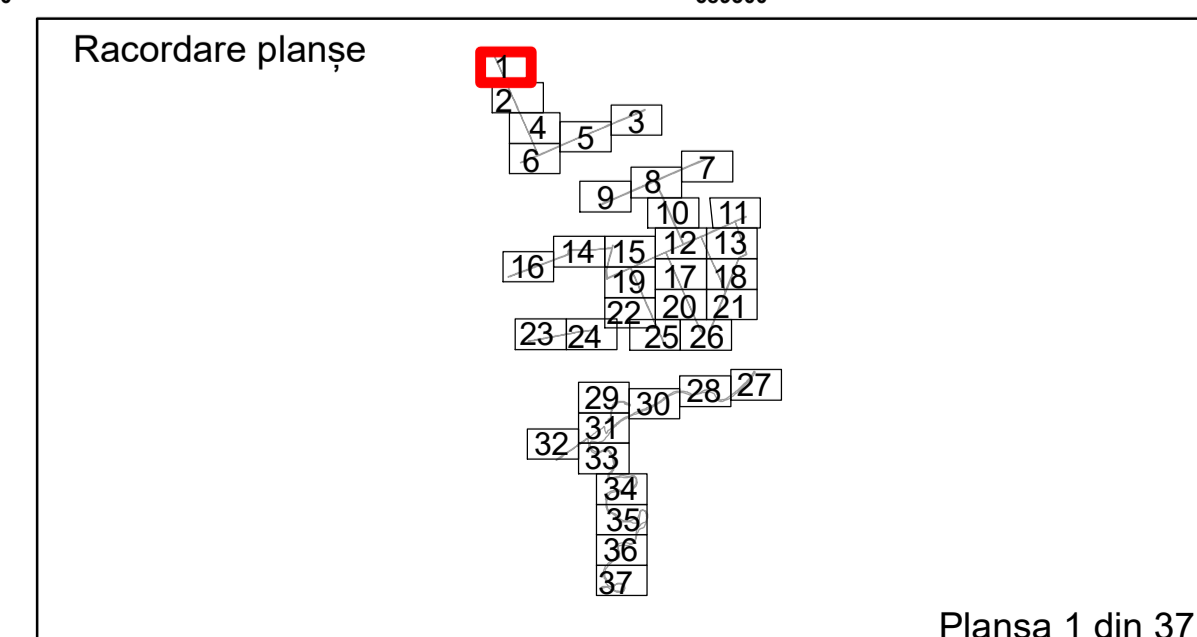

PLAN CADASTRAL
 Comuna Racovita, județul Brăila, Sector Cadastral 0
 Scara 1:1000, sistem de proiecție STEREO 70

Legendă

Limită UAT	Construcție	Taria
Limită Intravilan	Număr Sector Cadastral	Parcelă
Sector Cadastral	458 Identificator Teren	
Limită Imobil	C1 Număr Construcție	

Executant: SC MEGAGIS SRL

Spre publicare
 Data: ianuarie 2026

PLAN CADASTRAL
 Comuna Racovita, județul Brăila, Sector Cadastral 0
 Scara 1:1000, sistem de proiecție STEREO 70

Legendă

Limită UAT	Construcție	Taria
Limită Intravilan	Număr Sector Cadastral	Parcelă
Sector Cadastral	458 Identificator Teren	
Limită Imobil	C1 Număr Construcție	