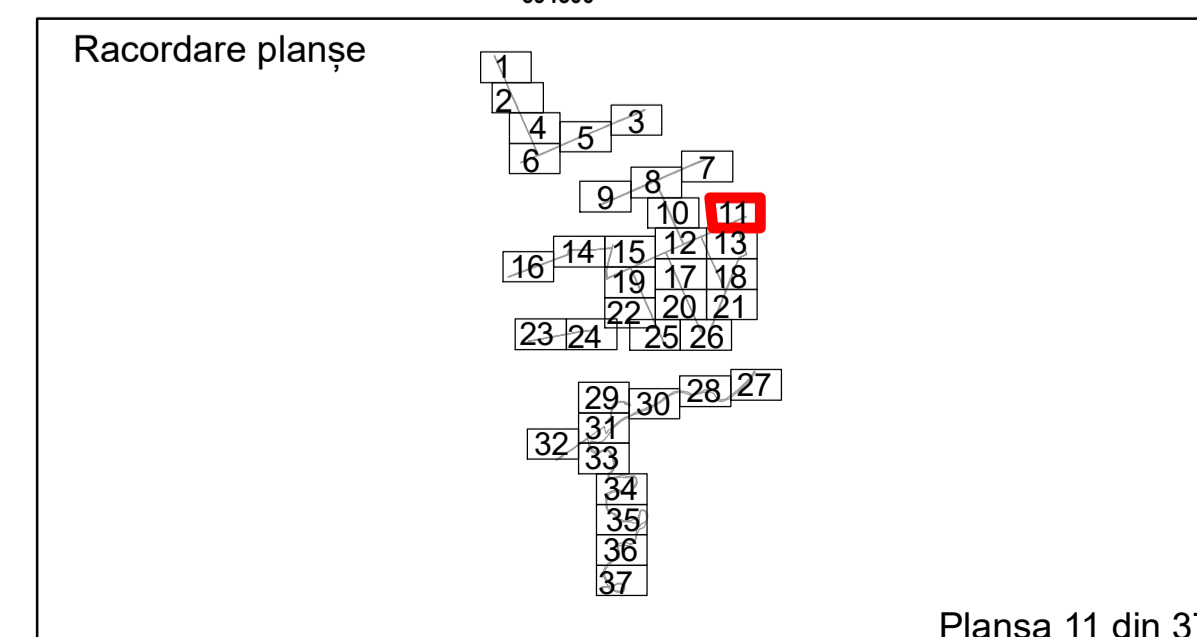

PLAN CADASTRAL
 Comuna Racovita, județul Brăila, Sector Cadastral 0
 Scara 1:1000, sistem de proiecție STEREO 70

Legendă

Limită UAT	Construcție	Taria
Limită Intravilan	Număr Sector Cadastral	Parcelă
Sector Cadastral	458 Identificator Teren	
Limită Imobil	C1 Număr Construcție	

Executant: SC MEGAGIS SRL

Spre publicare
Data: ianuarie 2026

PLAN CADASTRAL
 Comuna Racovita, județul Brăila, Sector Cadastral 0
 Scara 1:1000, sistem de proiecție STEREO 70

Legendă

Limită UAT	Construcție	Taria
Limită Intravilan	Număr Sector Cadastral	Parcelă
Sector Cadastral	458 Identificator Teren	
Limită Imobil	C1 Număr Construcție	

Executant: SC MEGAGIS SRL

Spre publicare

Data: ianuarie 2026

PLAN CADASTRAL
 Comuna Racovita, județul Brăila, Sector Cadastral 0
 Scara 1:1000, sistem de proiecție STEREO 70

Legendă

Limită UAT	Construcție	Taria
Limită Intravilan	Număr Sector Cadastral	1 Parcelă
Sector Cadastral	458 Identificator Teren	
Limită Imobil	C1 Număr Construcție	