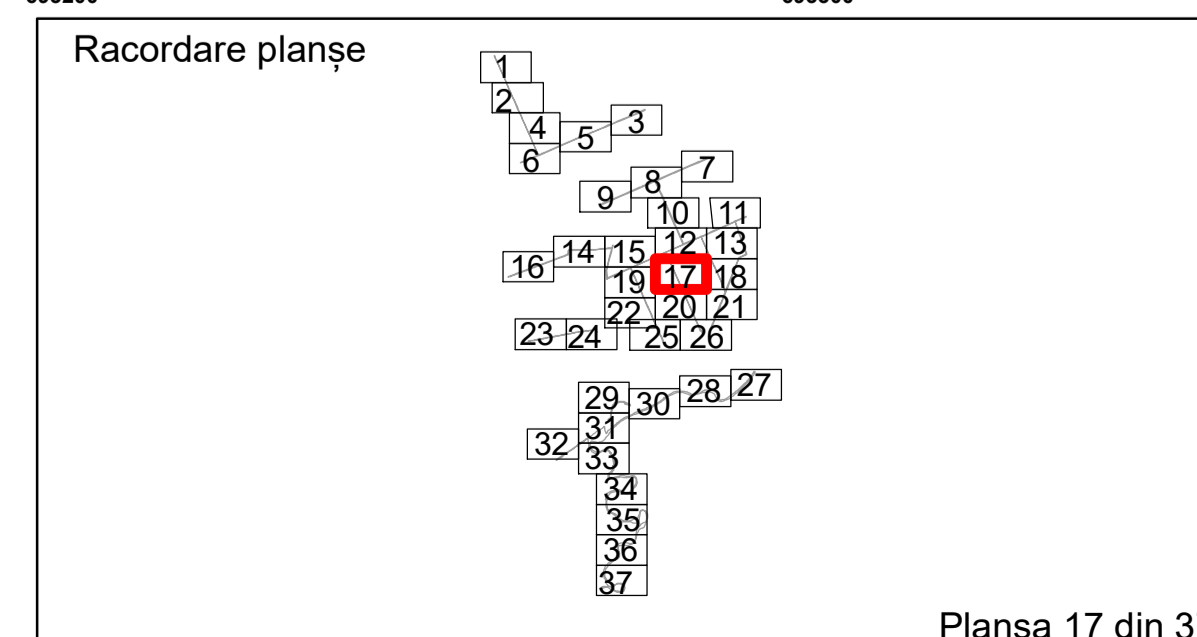

Executant: SC MEGAGIS SRL

Spre publicare

Data: ianuarie 2026

PLAN CADASTRAL
 Comuna Racovita, județul Brăila, Sector Cadastral 0
 Scara 1:1000, sistem de proiecție STEREO 70

Legendă

Limită UAT	Construcție	Taria
Limită Intravilan	Număr Sector Cadastral	Parcelă
Sector Cadastral	458 Identificator Teren	
Limită Imobil	C1 Număr Construcție	