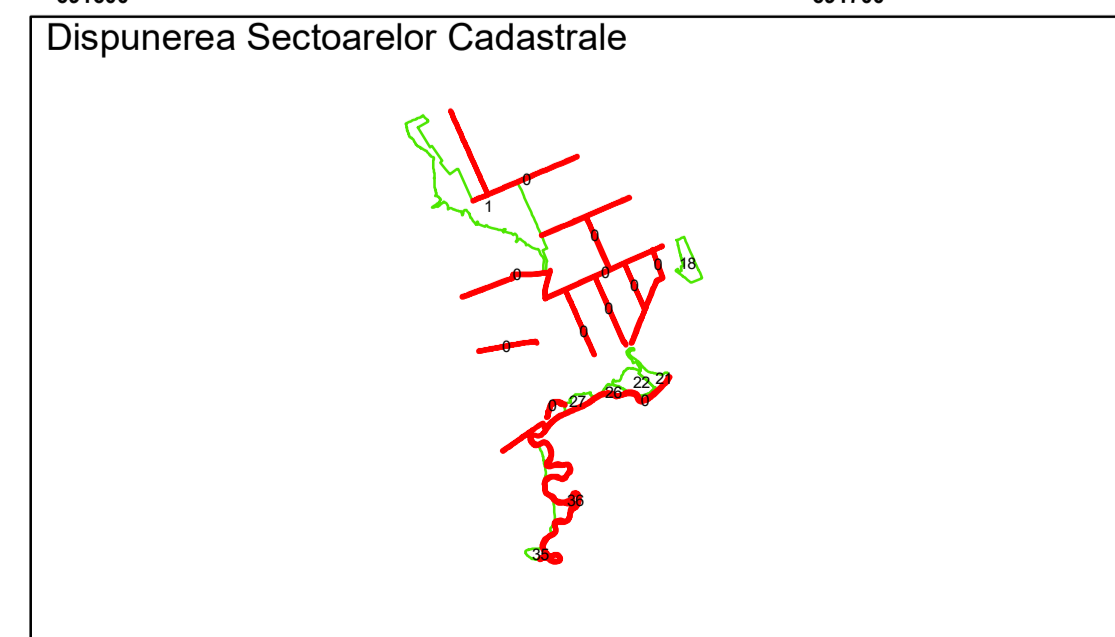

PLAN CADASTRAL
Comuna Racovita, județul Brăila, Sector Cadastral 0
Scara 1:1000, sistem de proiecție STEREO 70

Legendă

	Limită UAT		Construcție		Taria
	Limită Intravilan		Număr Sector Cadastral	1	Parcelă
	Sector Cadastral	458	Identificator Teren		
	Limită Imobil	C1	Număr Construcție		

Executant: SC MEGAGIS SRL

Spre publicare
Data: ianuarie 2026