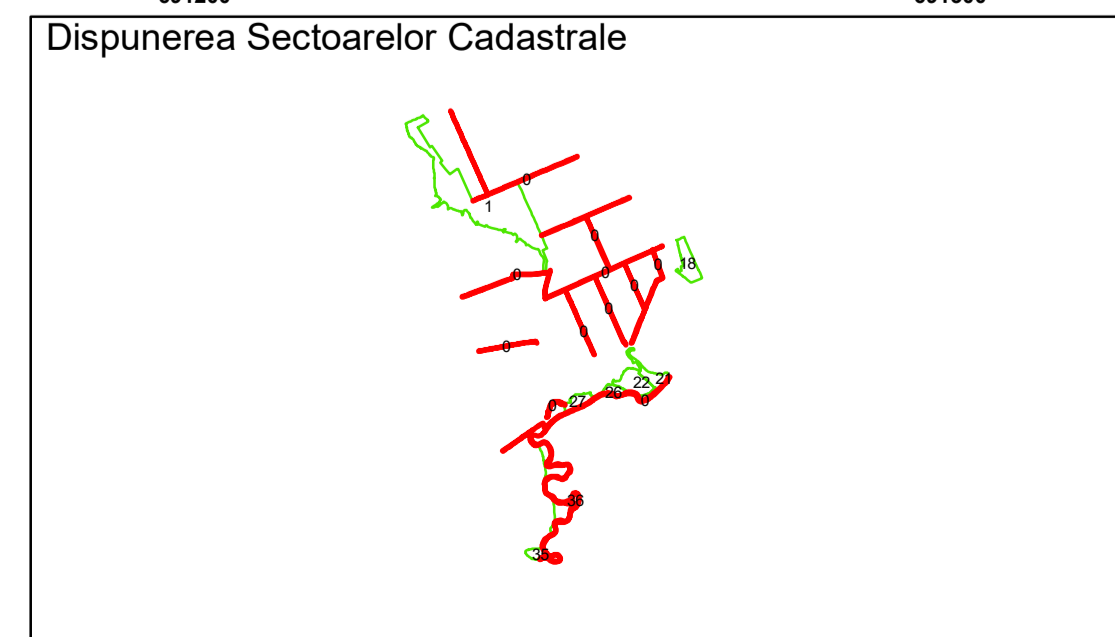

PLAN CADASTRAL
Comuna Racovita, județul Brăila, Sector Cadastral 0
Scara 1:1000, sistem de proiecție STEREO 70

Legendă

	Limită UAT		Construcție		Taria
	Limită Intravilan		Număr Sector Cadastral	1	Parcelă
	Sector Cadastral	458	Identificator Teren		
	Limită Imobil	C1	Număr Construcție		

Executant: SC MEGAGIS SRL

Spre publicare

Data: ianuarie 2026