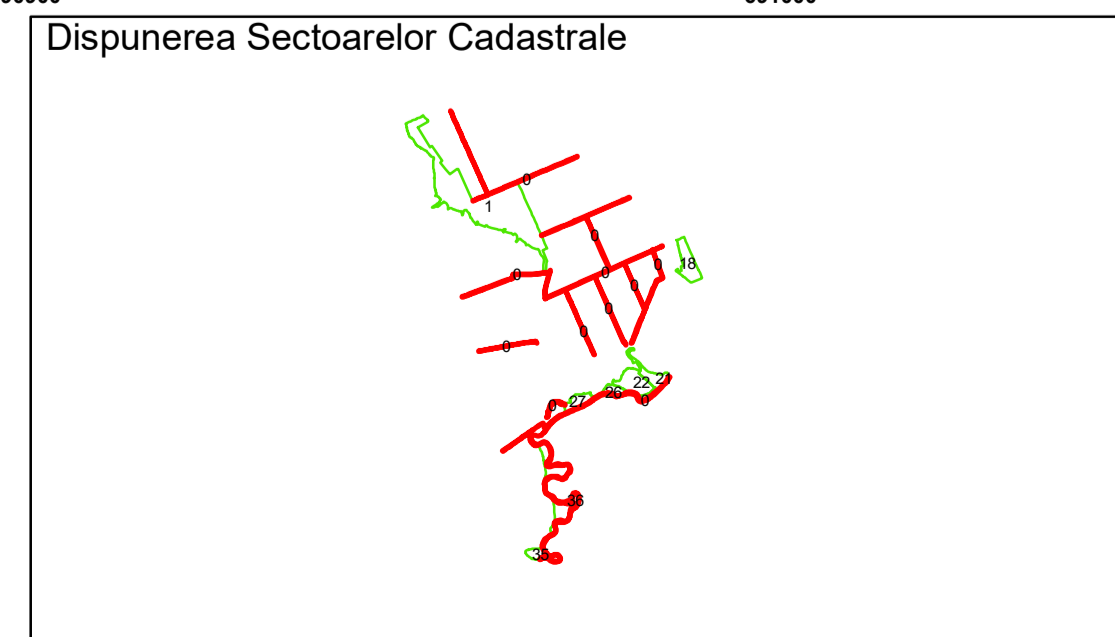

PLAN CADASTRAL
Comuna Racovita, județul Brăila, Sector Cadastral 0
Scara 1:1000, sistem de proiecție STEREO 70

Legendă

Limită UAT	Construcție	Taria
Limită Intravilan	Număr Sector Cadastral	Parcelă
Sector Cadastral	458 Identificator Teren	
Limită Imobil	C1 Număr Construcție	

Executant: SC MEGAGIS SRL

Spre publicare
Data: ianuarie 2026