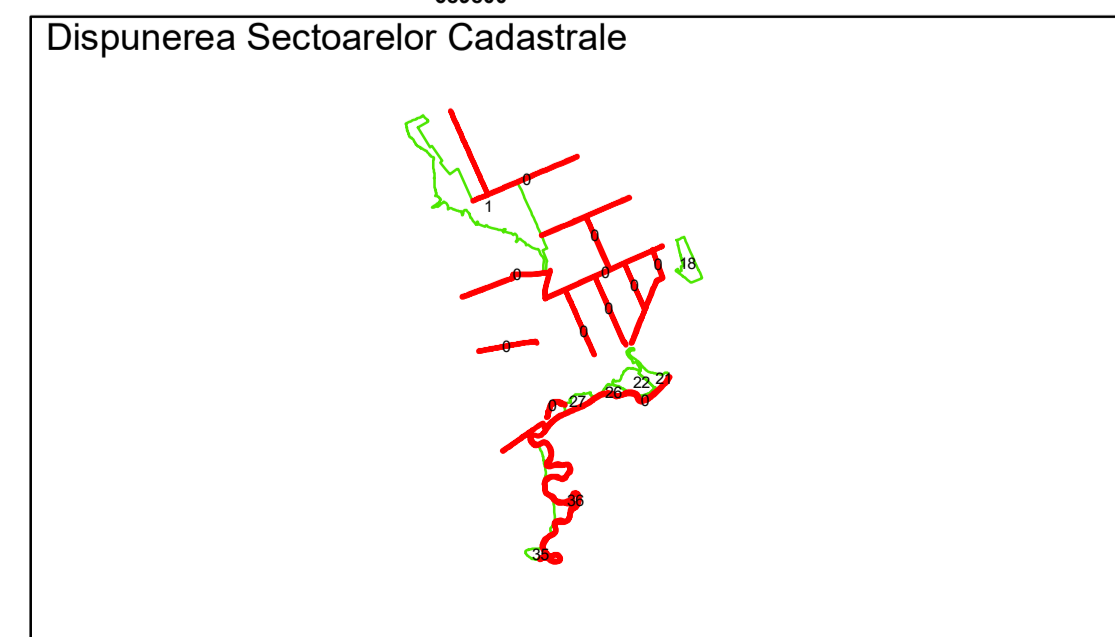

PLAN CADASTRAL
Comuna Racovita, județul Brăila, Sector Cadastral 0
Scara 1:1000, sistem de proiecție STEREO 70

Legendă

Limită UAT	Construcție	Tarla
Limită Intravilan	Număr Sector Cadastral	Parcelă
Sector Cadastral	458 Identificator Teren	
Limită Imobil	C1 Număr Construcție	

Executant: SC MEGAGIS SRL

Spre publicare

Data: ianuarie 2026