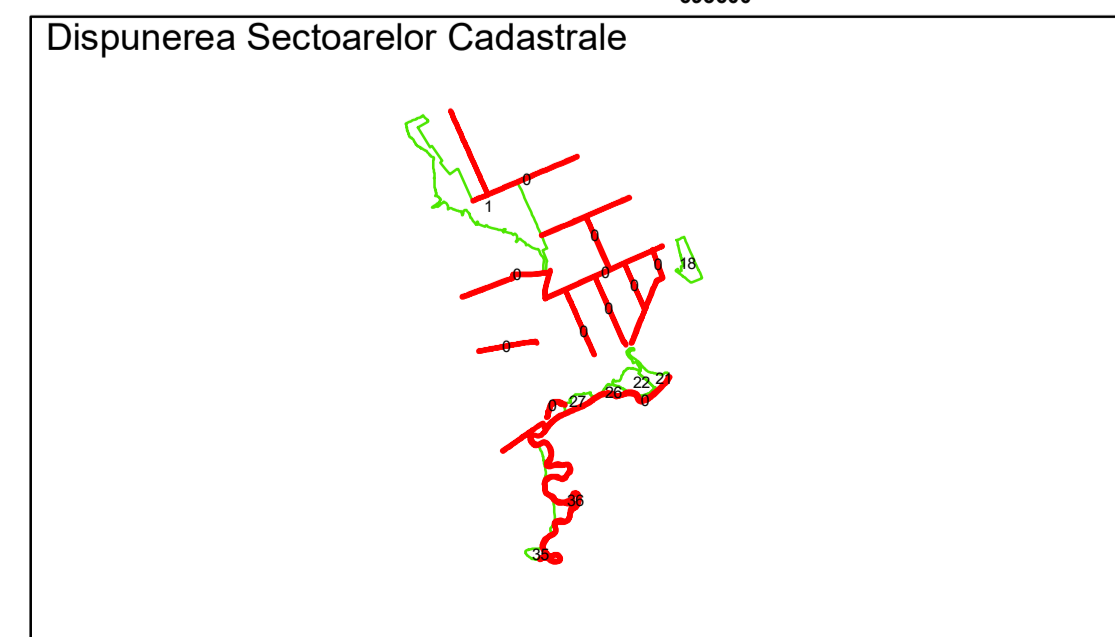

PLAN CADASTRAL
Comuna Racovita, județul Brăila, Sector Cadastral 0
Scara 1:1000, sistem de proiecție STEREO 70

Legendă

Limită UAT	Construcție	Taria
Limită Intravilan	Număr Sector Cadastral	Parcelă
Sector Cadastral	458 Identificator Teren	
Limită Imobil	C1 Număr Construcție	

Executant: SC MEGAGIS SRL

Spre publicare
Data: ianuarie 2026