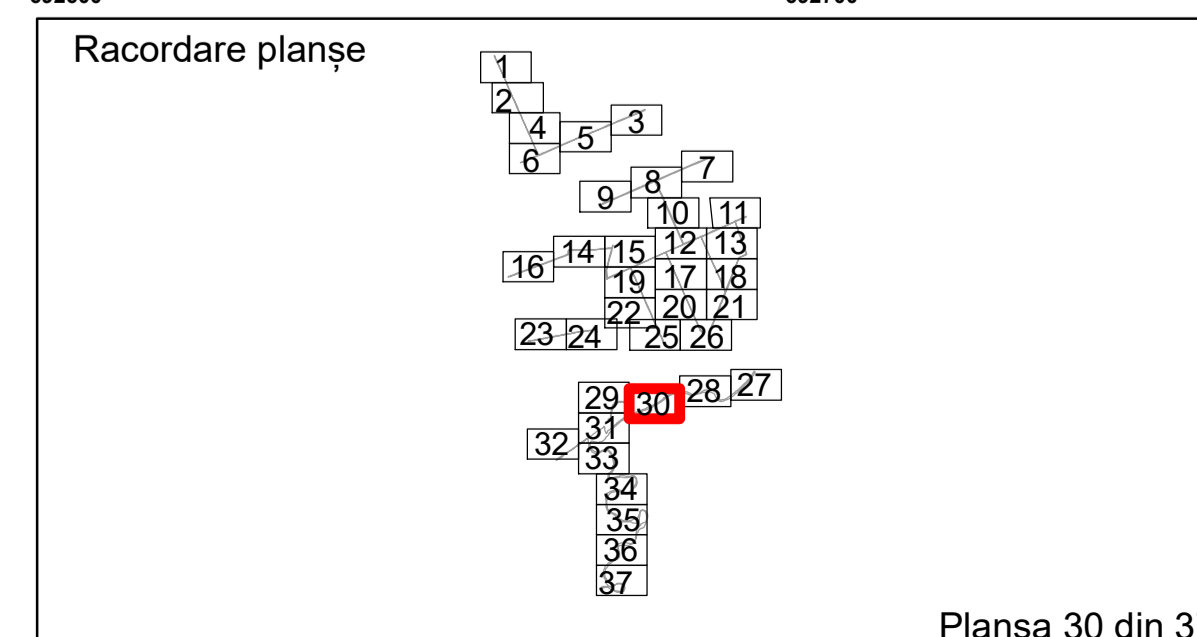

Executant: SC MEGAGIS SRL

Spre publicare
Data: ianuarie 2026

PLAN CADASTRAL
 Comuna Racovita, județul Brăila, Sector Cadastral 0
 Scara 1:1000, sistem de proiecție STEREO 70

Legendă

Limită UAT	Construcție	Taria
Limită Intravilan	Număr Sector Cadastral	Parcelă
Sector Cadastral	458 Identificator Teren	
Limită Imobil	C1 Număr Construcție	

Executant: SC MEGAGIS SRL

Spre publicare
Data: ianuarie 2026

PLAN CADASTRAL
 Comuna Racovita, județul Brăila, Sector Cadastral 0
 Scara 1:1000, sistem de proiecție STEREO 70

Legendă

	Limită UAT		Construcție		Taria
	Limită Intravilan		Număr Sector Cadastral	1	Parcelă
	Sector Cadastral	458	Identificator Teren		
	Limită Imobil	C1	Număr Construcție		

Executant: SC MEGAGIS SRL

Spre publicare
 Data: ianuarie 2026

PLAN CADASTRAL
Comuna Racovita, județul Brăila, Sector Cadastral 0

Scara 1:1000, sistem de proiecție STEREO 70

Planșa 30 din 37

Legendă

Limită UAT	Construcție	Taria
Limită Intravilan	Număr Sector Cadastral	Parcelă
Sector Cadastral	458 Identificator Teren	
Limită Imobil	C1 Număr Construcție	