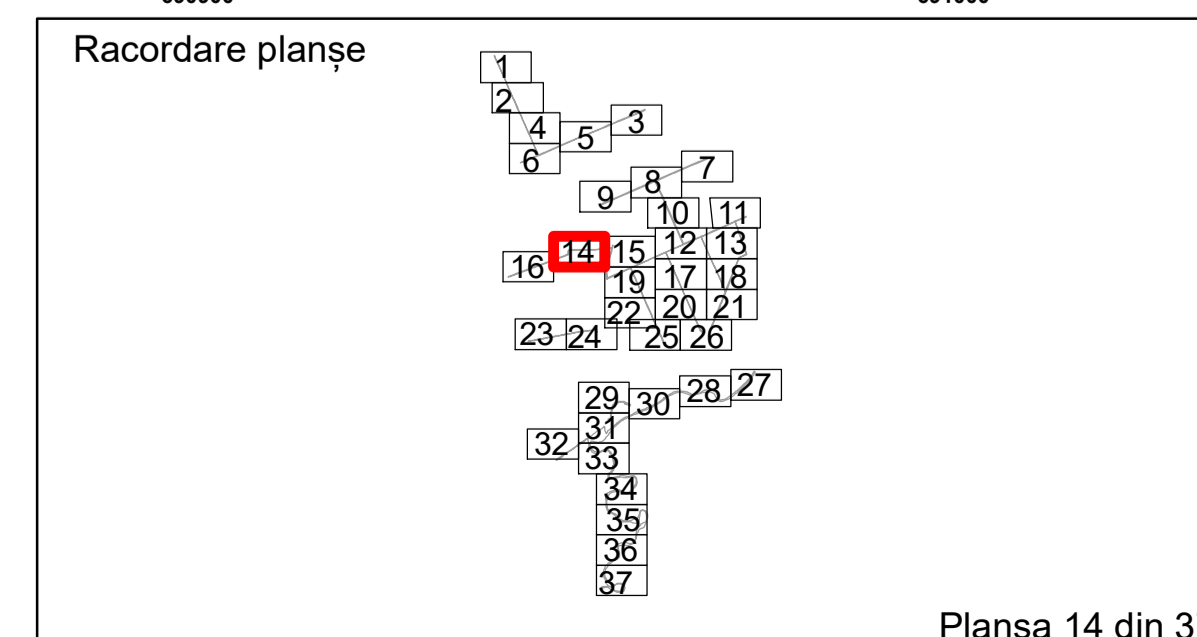

Executant: SC MEGAGIS SRL

Spre publicare

Data: ianuarie 2026

PLAN CADASTRAL
 Comuna Racovita, județul Brăila, Sector Cadastral 0
 Scara 1:1000, sistem de proiecție STEREO 70

Legendă

Limită UAT	Construcție	Taria
Limită Intravilan	Număr Sector Cadastral	Parcelă
Sector Cadastral	458 Identificator Teren	
Limită Imobil	C1 Număr Construcție	

Executant: SC MEGAGIS SRL

Spre publicare
 Data: ianuarie 2026

PLAN CADASTRAL
Comuna Racovita, județul Brăila, Sector Cadastral 0

Scara 1:1000, sistem de proiecție STEREO 70

Legendă

	Limită UAT		Construcție		Taria
	Limită Intravilan		Număr Sector Cadastral	1	Parcelă
	Sector Cadastral	458	Identificator Teren		
	Limită Imobil	C1	Număr Construcție		