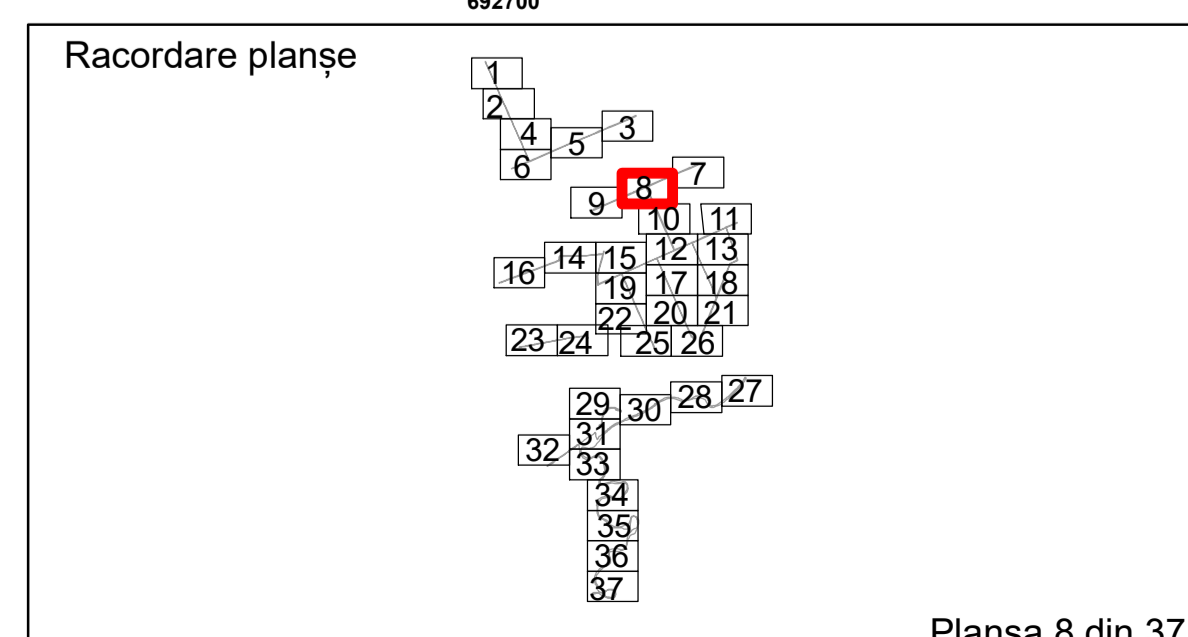

Executant: SC MEGAGIS SRL

Spre publicare
Data: ianuarie 2026

PLAN CADASTRAL
 Comuna Racovita, județul Brăila, Sector Cadastral 0
 Scara 1:1000, sistem de proiecție STEREO 70

Legendă

Limită UAT	Construcție	Taria
Limită Intravilan	Număr Sector Cadastral	Parcelă
Sector Cadastral	458 Identificator Teren	
Limită Imobil	C1 Număr Construcție	

Executant: SC MEGAGIS SRL

Spre publicare
 Data: ianuarie 2026

PLAN CADASTRAL
 Comuna Racovita, județul Brăila, Sector Cadastral 0
 Scara 1:1000, sistem de proiecție STEREO 70

COMUNA
 RACOVITA

0

7300

8

7301