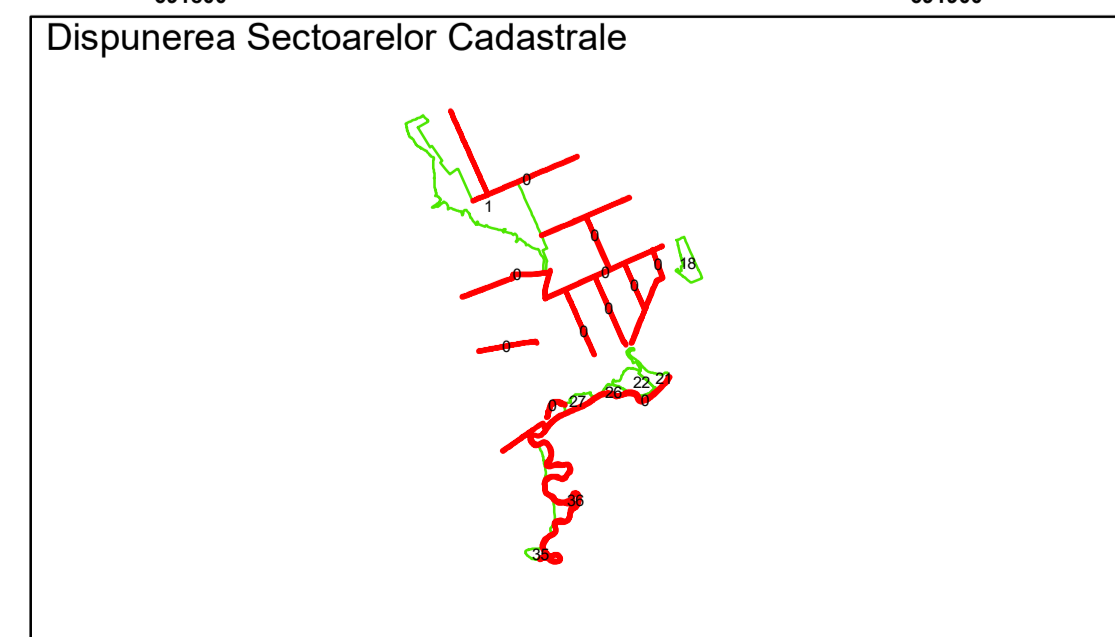

PLAN CADASTRAL
Comuna Racovita, județul Brăila, Sector Cadastral 0
Scara 1:1000, sistem de proiecție STEREO 70

Legendă

Limită UAT	Construcție	Taria
Limită Intravilan	Număr Sector Cadastral	Parcelă
Sector Cadastral	458 Identificator Teren	
Limită Imobil	C1 Număr Construcție	

Executant: SC MEGAGIS SRL

Spre publicare
Data: ianuarie 2026