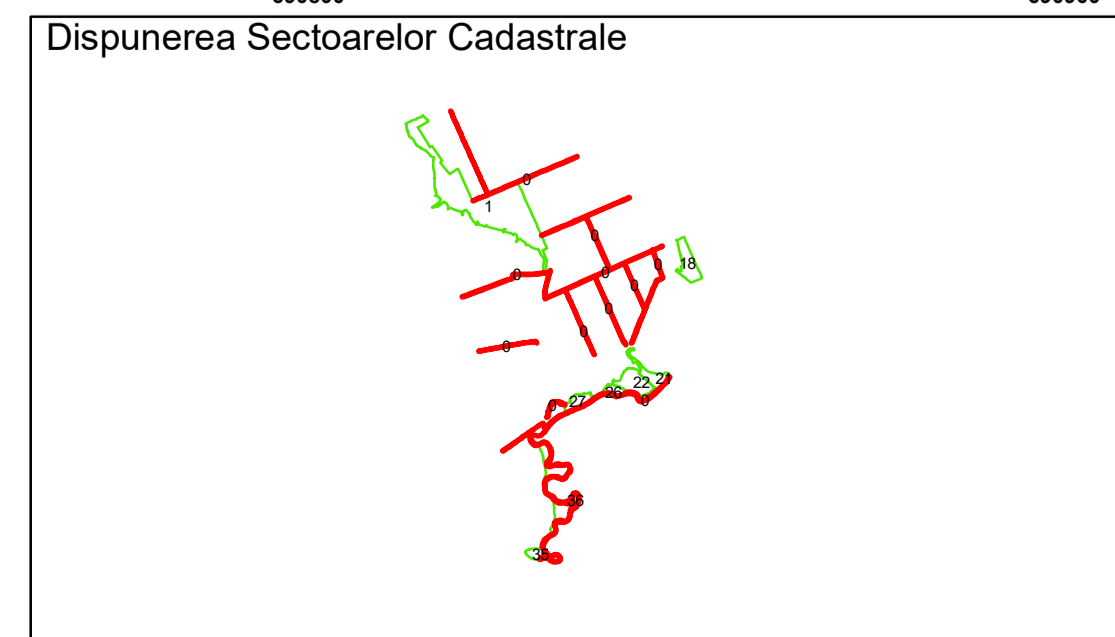

PLAN CADASTRAL
Comuna Racovita, județul Brăila, Sector Cadastral 0
Scara 1:1000, sistem de proiecție STEREO 70

Legendă

Limită UAT	Construcție	Taria
Limită Intravilan	Număr Sector Cadastral	Parcelă
Sector Cadastral	458 Identificator Teren	
Limită Imobil	C1 Număr Construcție	

Executant: SC MEGAGIS SRL

Spre publicare
Data: ianuarie 2026