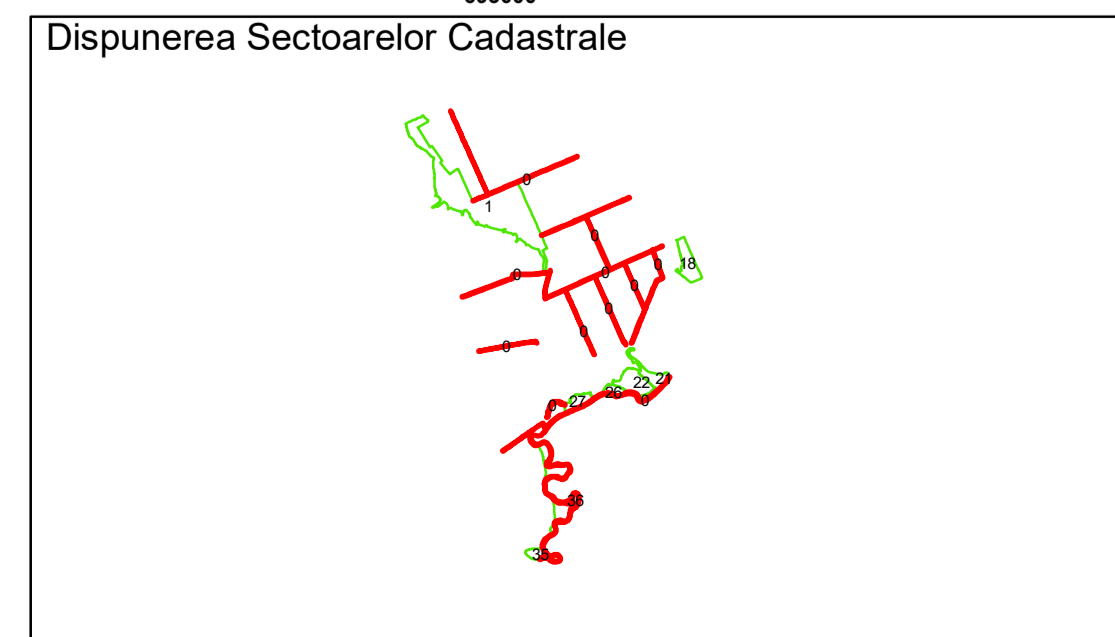

PLAN CADASTRAL
Comuna Racovita, județul Brăila, Sector Cadastral 0

Scara 1:1000, sistem de proiecție STEREO 70

Legendă

Limită UAT	Construcție	Taria
Limită Intravilan	Număr Sector Cadastral	Parcelă
Sector Cadastral	458 Identificator Teren	
Limită Imobil	C1 Număr Construcție	

Executant: SC MEGAGIS SRL

Spre publicare

Data: ianuarie 2026