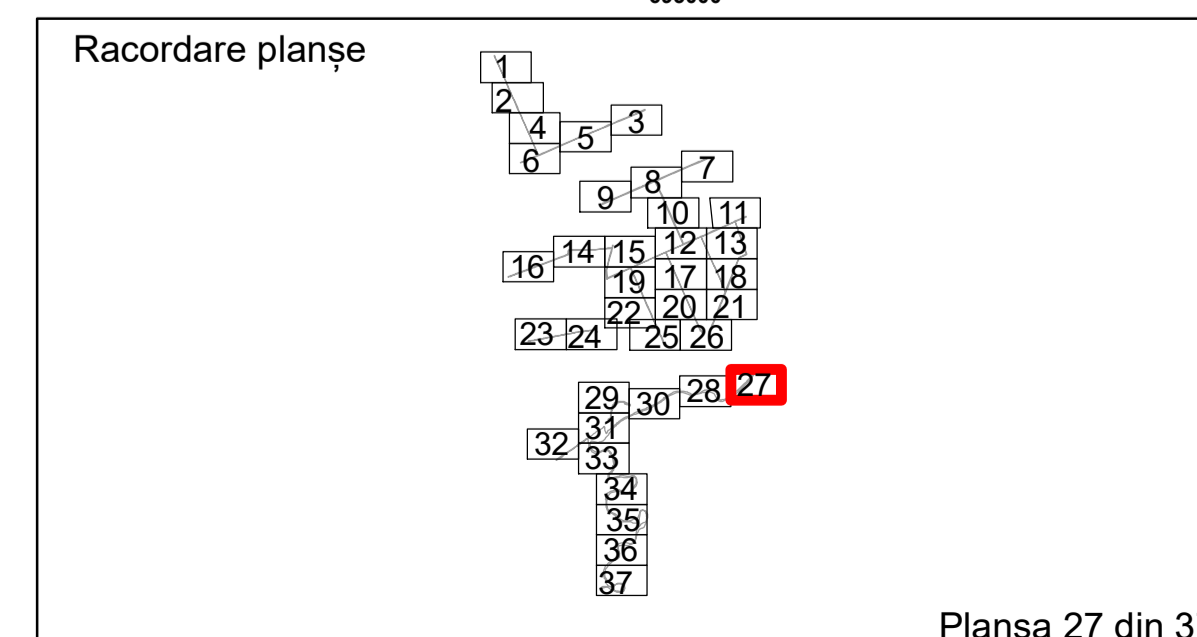

Executant: SC MEGAGIS SRL

Spre publicare
Data: ianuarie 2026

PLAN CADASTRAL
 Comuna Racovita, județul Brăila, Sector Cadastral 0
 Scara 1:1000, sistem de proiecție STEREO 70

Legendă

Limită UAT	Construcție	Taria
Limită Intravilan	Număr Sector Cadastral	Parcelă
Sector Cadastral	458 Identificator Teren	
Limită Imobil	C1 Număr Construcție	