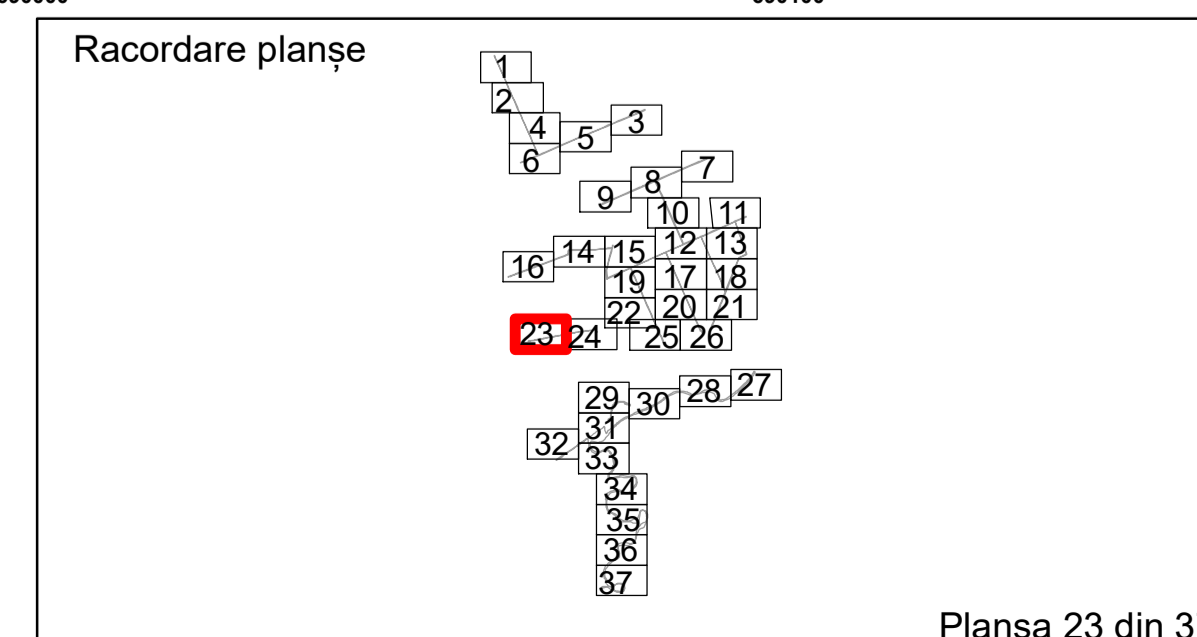

Executant: SC MEGAGIS SRL

Spre publicare

Data: ianuarie 2026

PLAN CADASTRAL
 Comuna Racovita, județul Brăila, Sector Cadastral 0
 Scara 1:1000, sistem de proiecție STEREO 70

Planșa 21 din 37

Legendă

Limită UAT	Construcție	Taria
Limită Intravilan	Număr Sector Cadastral	Parcelă
Sector Cadastral	458 Identificator Teren	
Limită Imobil	C1 Număr Construcție	

Executant: SC MEGAGIS SRL

Spre publicare
 Data: ianuarie 2026

PLAN CADASTRAL
 Comuna Racovita, județul Brăila, Sector Cadastral 0
 Scara 1:1000, sistem de proiecție STEREO 70

Legendă

Limită UAT	Construcție	Taria
Limită Intravilan	Număr Sector Cadastral	Parcelă
Sector Cadastral	458 Identificator Teren	
Limită Imobil	C1 Număr Construcție	

Executant: SC MEGAGIS SRL

Spre publicare
Data: ianuarie 2026

PLAN CADASTRAL
 Comuna Racovita, județul Brăila, Sector Cadastral 0
 Scara 1:1000, sistem de proiecție STEREO 70

Legendă

Limită UAT	Construcție	Tarla
Limită Intravilan	Număr Sector Cadastral	Parcelă
Sector Cadastral	458 Identificator Teren	
Limită Imobil	C1 Număr Construcție	