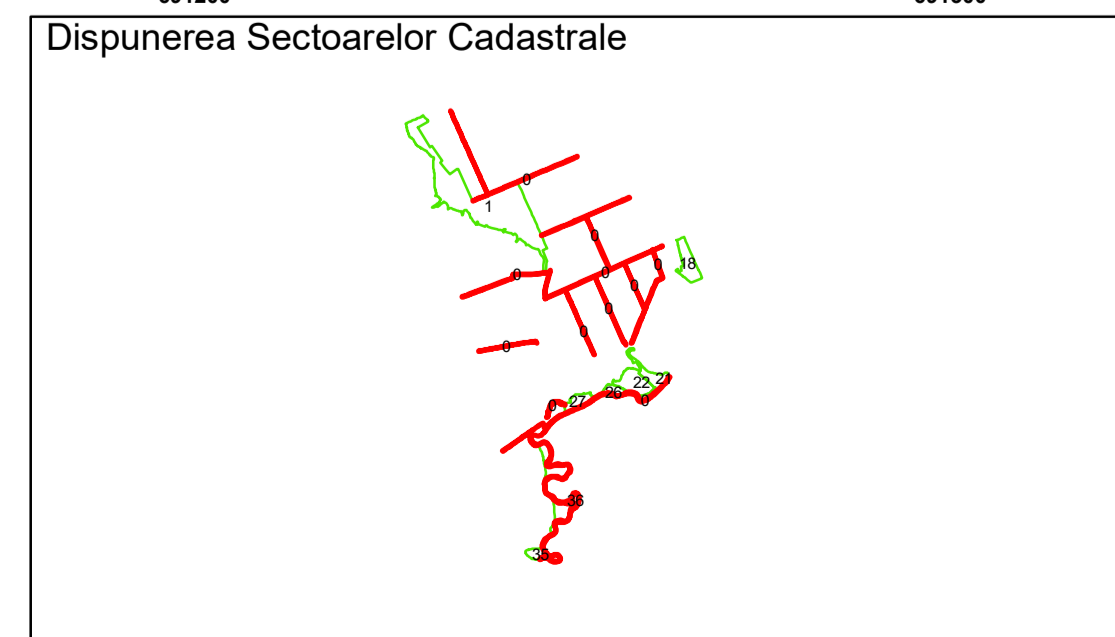

PLAN CADASTRAL
Comuna Racovita, județul Brăila, Sector Cadastral 0
Scara 1:1000, sistem de proiecție STEREO 70

Legendă

	Limită UAT		Construcție		Taria
	Limită Intravilan		Număr Sector Cadastral	1	Parcelă
	Sector Cadastral	458	Identificator Teren		
	Limită Imobil	C1	Număr Construcție		

Executant: SC MEGAGIS SRL

Spre publicare
Data: ianuarie 2026