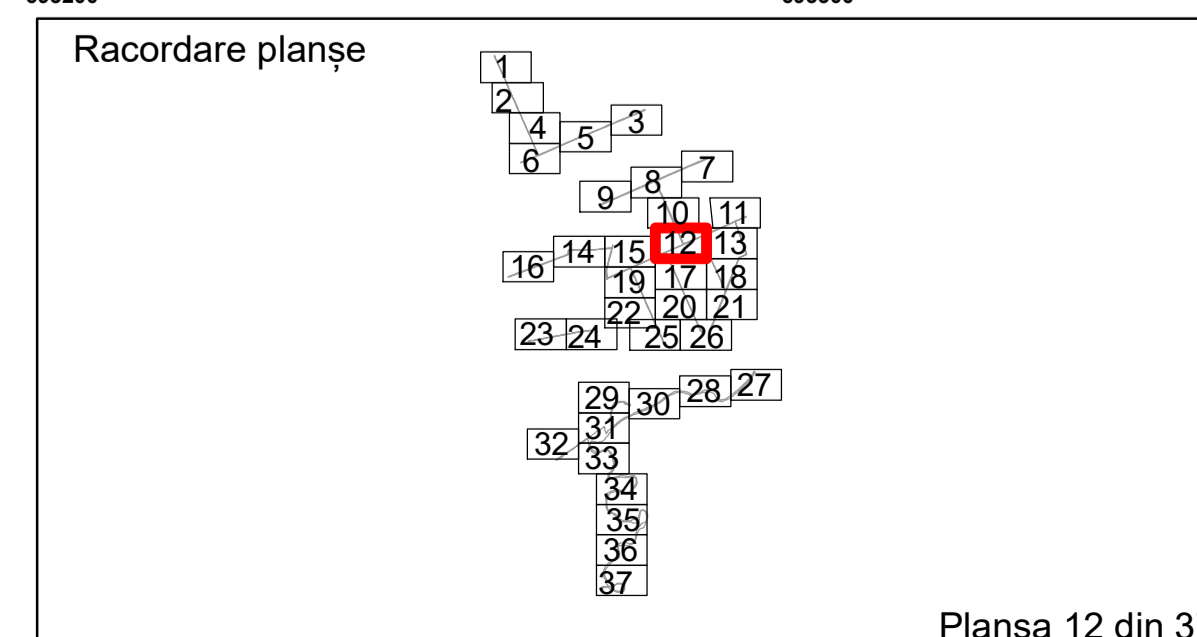

Executant: SC MEGAGIS SRL

Spre publicare
Data: ianuarie 2026

PLAN CADASTRAL
 Comuna Racovita, județul Brăila, Sector Cadastral 0
 Scara 1:1000, sistem de proiecție STEREO 70

Legendă

Limită UAT	Construcție	Taria
Limită Intravilan	Număr Sector Cadastral	Parcelă
Sector Cadastral	458 Identificator Teren	
Limită Imobil	C1 Număr Construcție	

Executant: SC MEGAGIS SRL

Spre publicare

Data: ianuarie 2026

PLAN CADASTRAL
 Comuna Racovita, județul Brăila, Sector Cadastral 0
 Scara 1:1000, sistem de proiecție STEREO 70

Legendă

Limită UAT	Construcție	Taria
Limită Intravilan	Număr Sector Cadastral	1 Parcelă
Sector Cadastral	458 Identificator Teren	
Limită Imobil	C1 Număr Construcție	