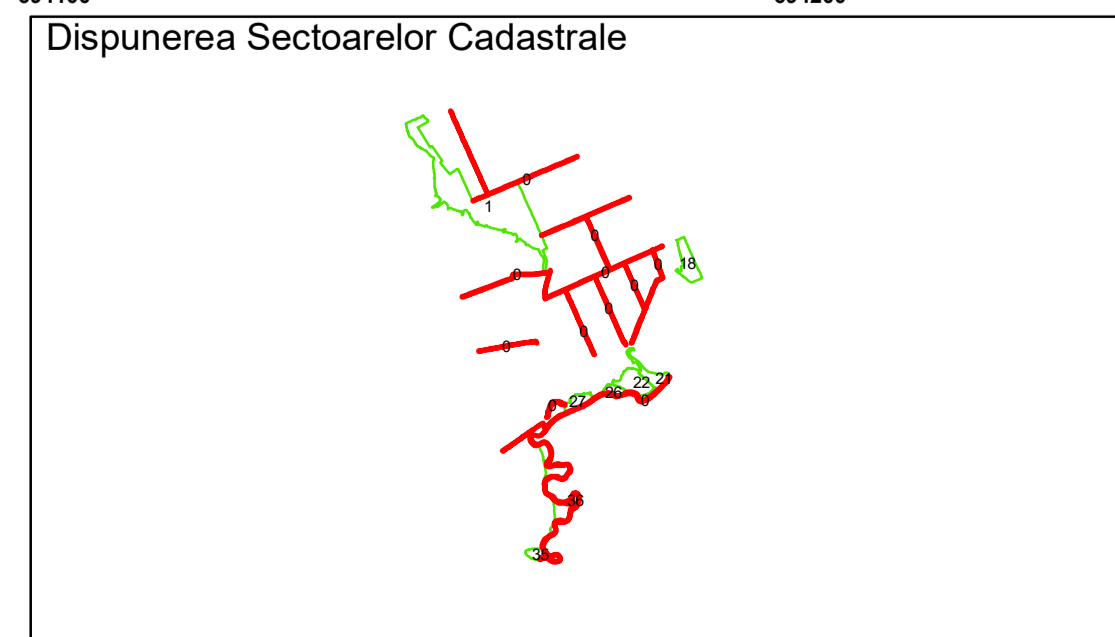

Executant: SC MEGAGIS SRL

Spre publicare

Data: ianuarie 2026

PLAN CADASTRAL
 Comuna Racovita, județul Brăila, Sector Cadastral 0
 Scara 1:1000, sistem de proiecție STEREO 70

COMUNA
RACOVITA

1306

6401

Planșa 18 din 37