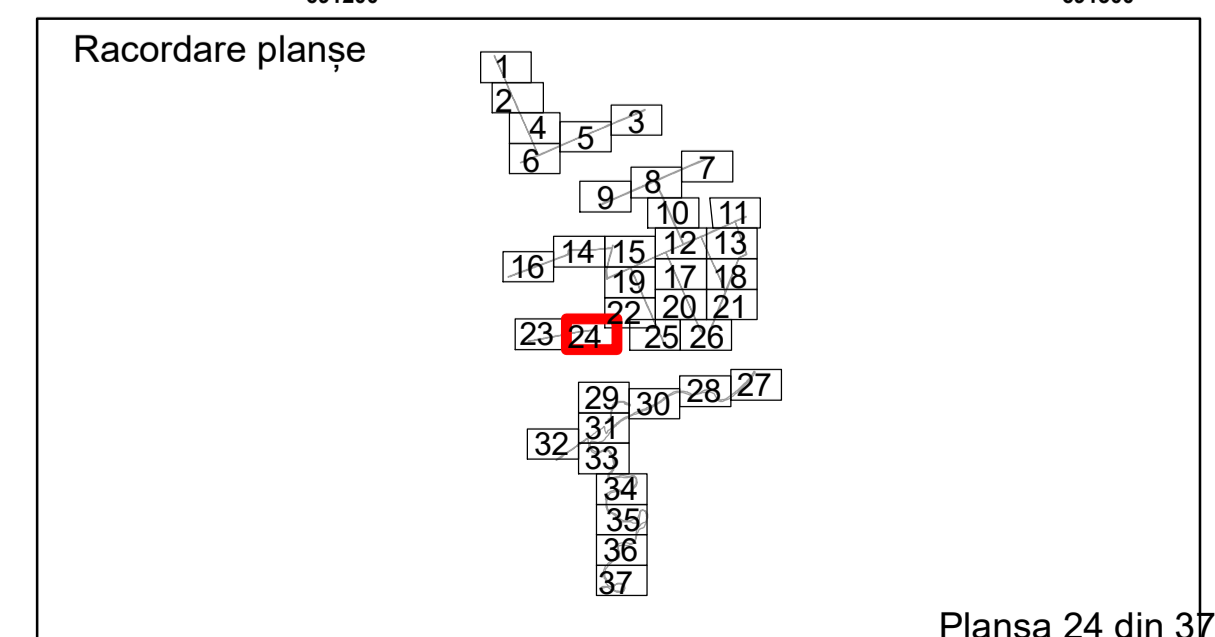

Executant: SC MEGAGIS SRL

Spre publicare
 Data: ianuarie 2026

PLAN CADASTRAL
 Comuna Racovita, județul Brăila, Sector Cadastral 0
 Scara 1:1000, sistem de proiecție STEREO 70

Legendă

Limită UAT	Construcție	Taria
Limită Intravilan	Număr Sector Cadastral	Parcelă
Sector Cadastral	458 Identificator Teren	
Limită Imobil	C1 Număr Construcție	

Executant: SC MEGAGIS SRL

Spre publicare
Data: ianuarie 2026

PLAN CADASTRAL
 Comuna Racovita, județul Brăila, Sector Cadastral 0
 Scara 1:1000, sistem de proiecție STEREO 70

Legendă

Limită UAT	Construcție	Tarla
Limită Intravilan	Număr Sector Cadastral	Parcelă
Sector Cadastral	458 Identificator Teren	
Limită Imobil	C1 Număr Construcție	