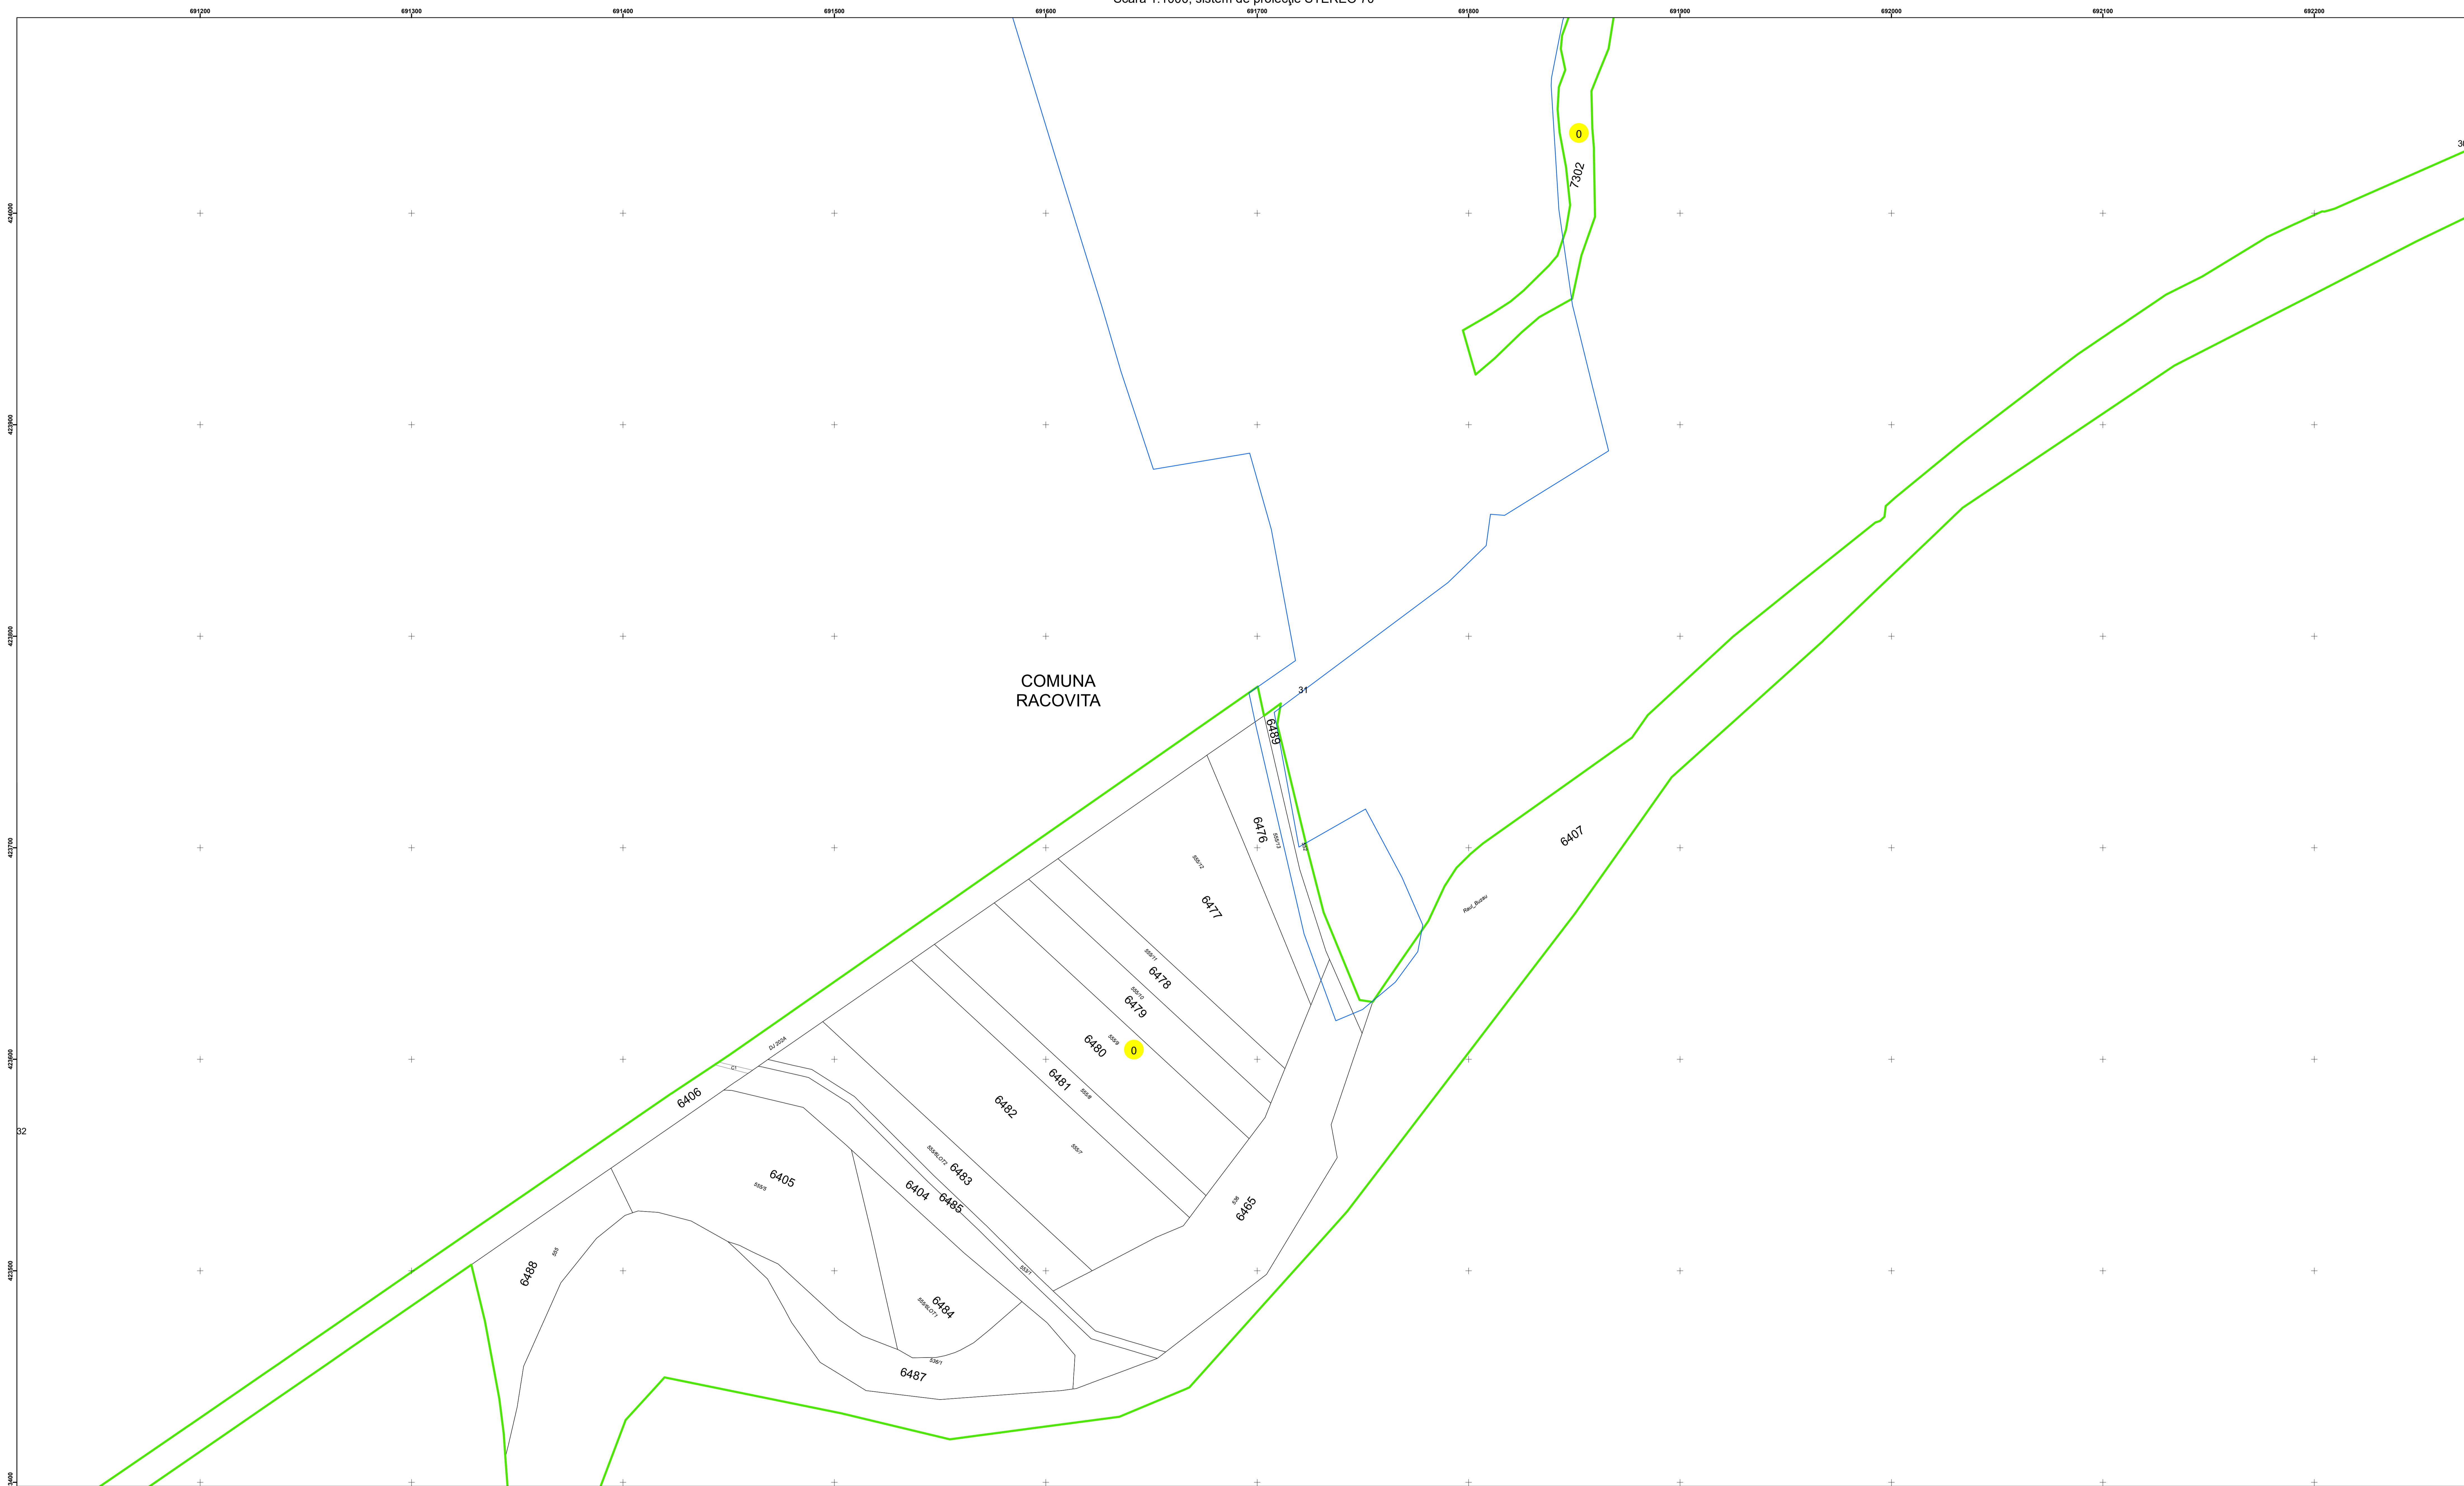

PLAN CADASTRAL
Comuna Racovita, județul Brăila, Sector Cadastral 0
Scara 1:1000, sistem de proiecție STEREO 70

Legendă

Limită UAT	Construcție	Taria
Limită Intravilan	Număr Sector Cadastral	Parcelă
Sector Cadastral	458 Identificator Teren	
Limită Imobil	C1 Număr Construcție	

Executant: SC MEGAGIS SRL

Spre publicare

Data: ianuarie 2026