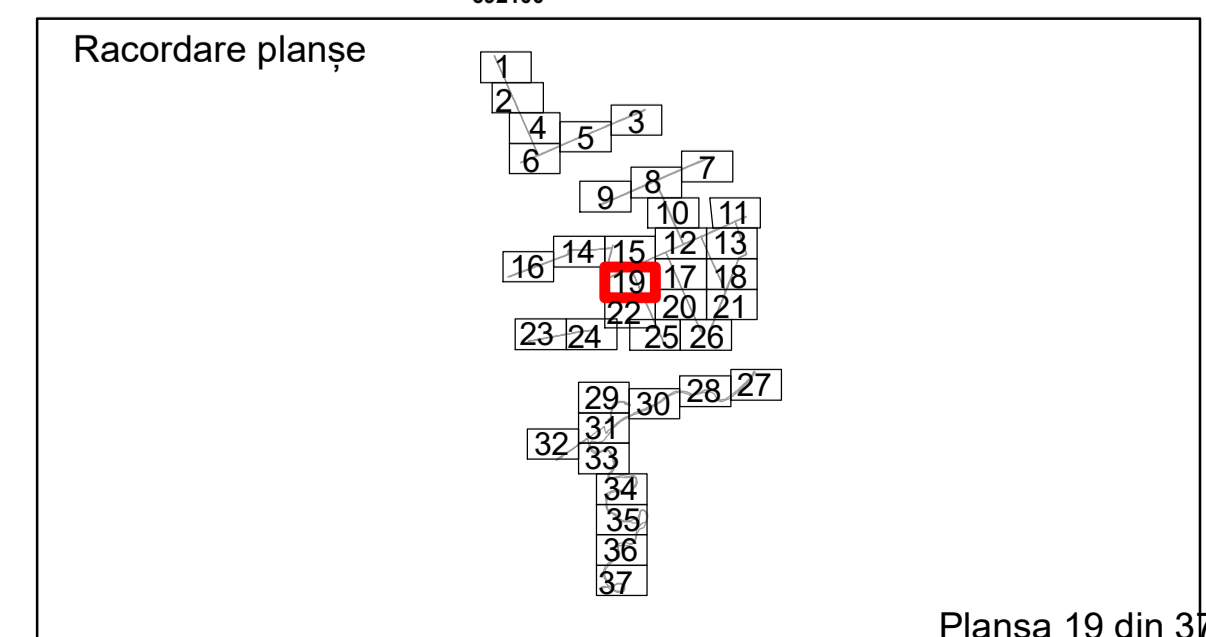

PLAN CADASTRAL
Comuna Racovita, județul Brăila, Sector Cadastral 0
Scara 1:1000, sistem de proiecție STEREO 70

Legendă

Limită UAT	Construcție	Taria
Limită Intravilan	Număr Sector Cadastral	Parcelă
Sector Cadastral	458 Identificator Teren	
Limită Imobil	C1 Număr Construcție	

Executant: SC MEGAGIS SRL

Spre publicare
Data: ianuarie 2026