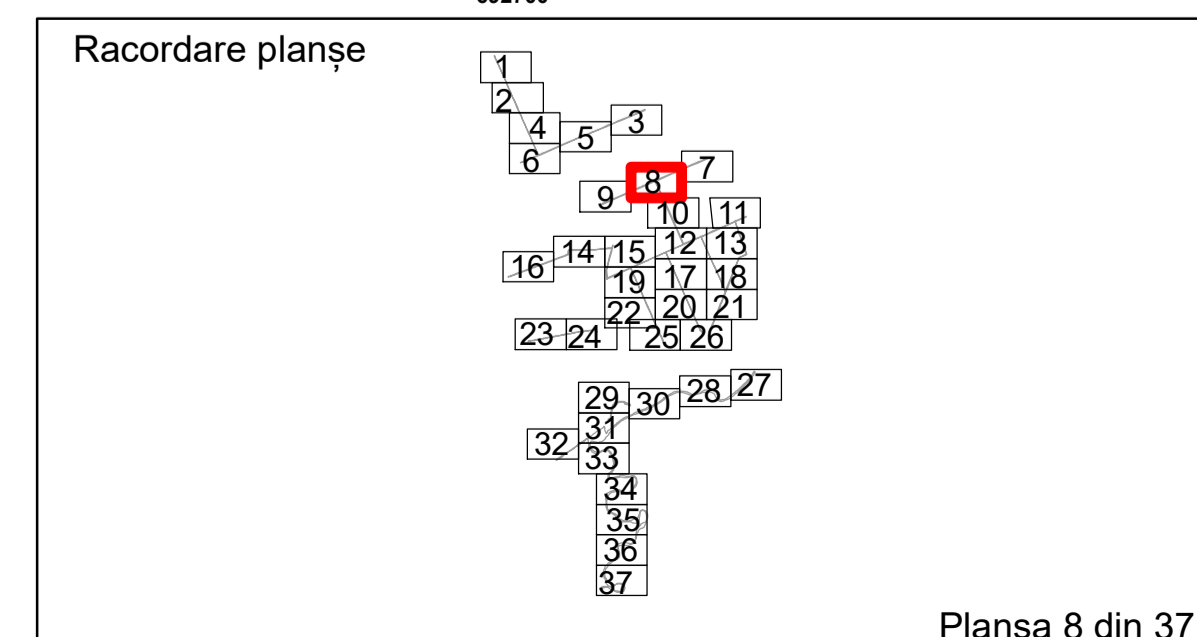

Executant: SC MEGAGIS SRL

Spre publicare
 Data: ianuarie 2026

PLAN CADASTRAL
 Comuna Racovita, județul Brăila, Sector Cadastral 0
 Scara 1:1000, sistem de proiecție STEREO 70

Legendă

Limită UAT	Construcție	Taria
Limită Intravilan	Număr Sector Cadastral	Parcelă
Sector Cadastral	458 Identificator Teren	
Limită Imobil	C1 Număr Construcție	

Executant: SC MEGAGIS SRL

Spre publicare
 Data: ianuarie 2026

PLAN CADASTRAL
 Comuna Racovita, județul Brăila, Sector Cadastral 0
 Scara 1:1000, sistem de proiecție STEREO 70

Legendă

	Limită UAT		Construcție		Taria
	Limită Intravilan		Număr Sector Cadastral	1	Parcelă
	Sector Cadastral	458	Identificator Teren		
	Limită Imobil	C1	Număr Construcție		