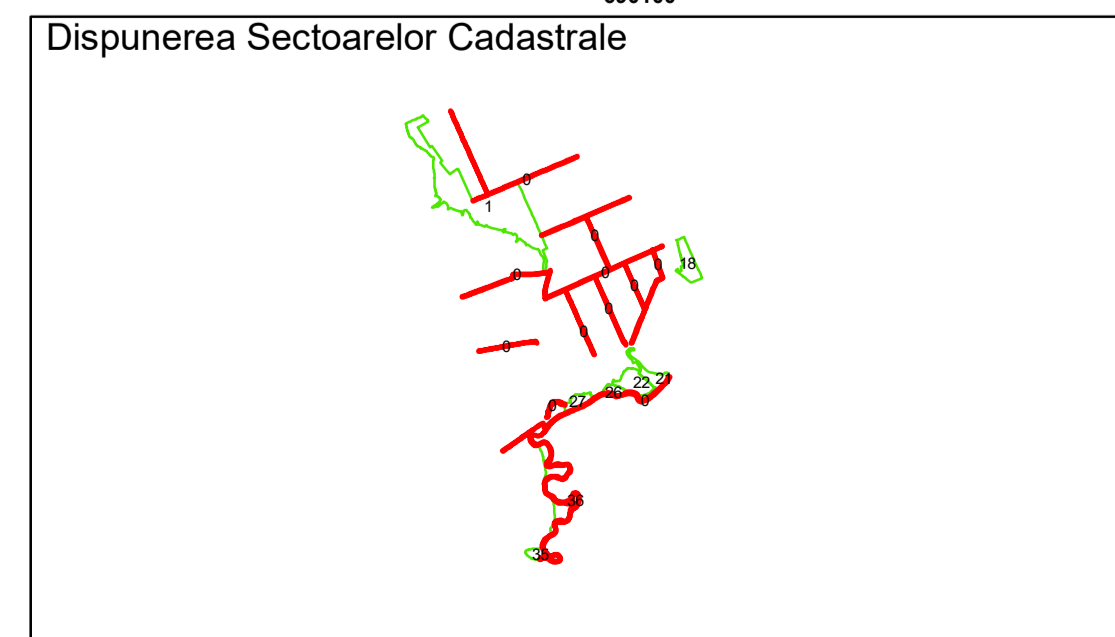

PLAN CADASTRAL
Comuna Racovita, județul Brăila, Sector Cadastral 0
Scara 1:1000, sistem de proiecție STEREO 70

Legendă

Limită UAT	Construcție	Taria
Limită Intravilan	Număr Sector Cadastral	Parcelă
Sector Cadastral	458 Identificator Teren	
Limită Imobil	C1 Număr Construcție	

Executant: SC MEGAGIS SRL

Spre publicare

Data: ianuarie 2026