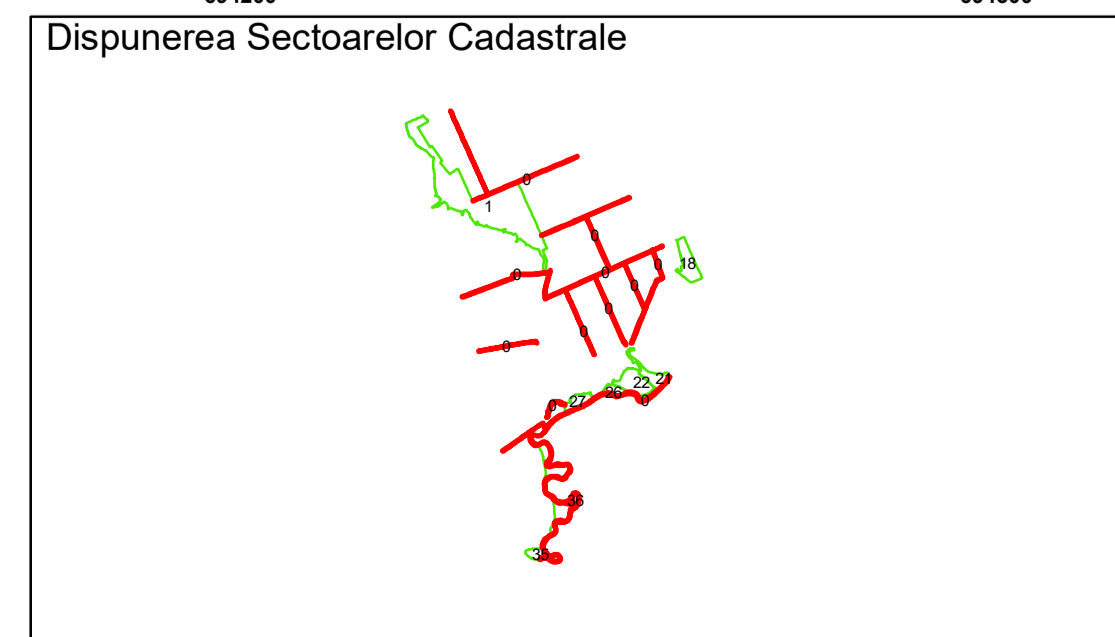

PLAN CADASTRAL
Comuna Racovita, județul Brăila, Sector Cadastral 0
Scara 1:1000, sistem de proiecție STEREO 70

Legendă

Limită UAT	Construcție	Taria
Limită Intravilan	Număr Sector Cadastral	1 Parcelă
Sector Cadastral	458 Identificator Teren	
Limită Imobil	C1 Număr Construcție	

Executant: SC MEGAGIS SRL

Spre publicare

Data: ianuarie 2026