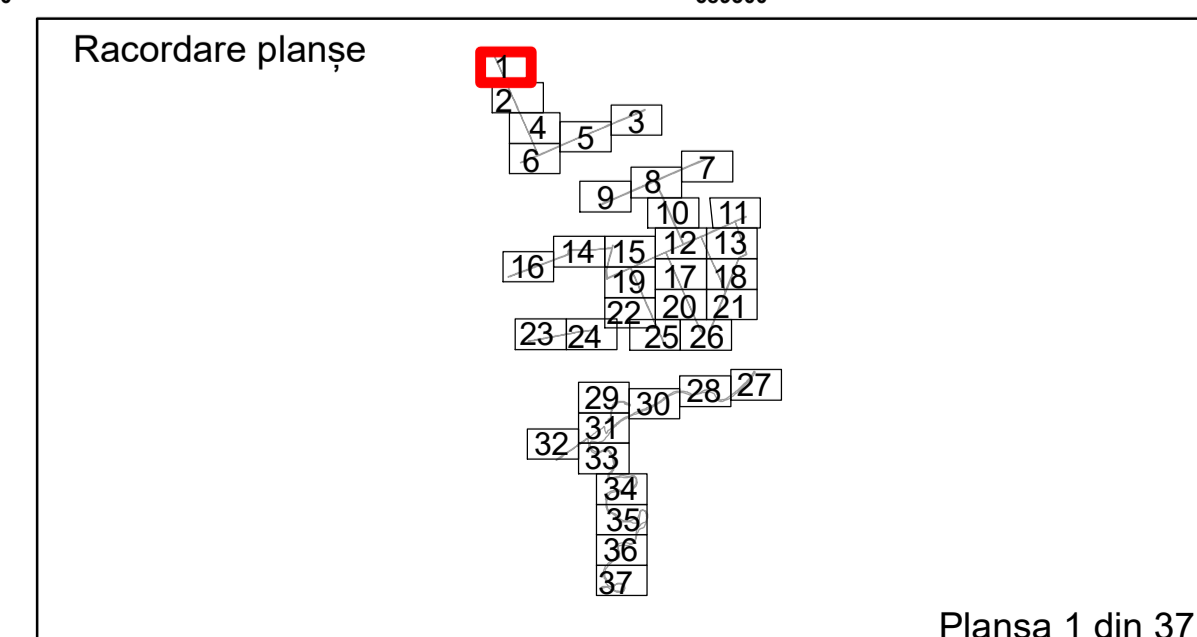

PLAN CADASTRAL
 Comuna Racovita, județul Brăila, Sector Cadastral 0
 Scara 1:1000, sistem de proiecție STEREO 70

Legendă

Limită UAT	Construcție	Taria
Limită Intravilan	Număr Sector Cadastral	Parcelă
Sector Cadastral	458 Identificator Teren	
Limită Imobil	C1 Număr Construcție	

Executant: SC MEGAGIS SRL

Spre publicare

Data: ianuarie 2026

PLAN CADASTRAL
 Comuna Racovita, județul Brăila, Sector Cadastral 0
 Scara 1:1000, sistem de proiecție STEREO 70

Legendă

Limită UAT	Construcție	Taria
Limită Intravilan	Număr Sector Cadastral	Parcelă
Sector Cadastral	458 Identificator Teren	
Limită Imobil	C1 Număr Construcție	