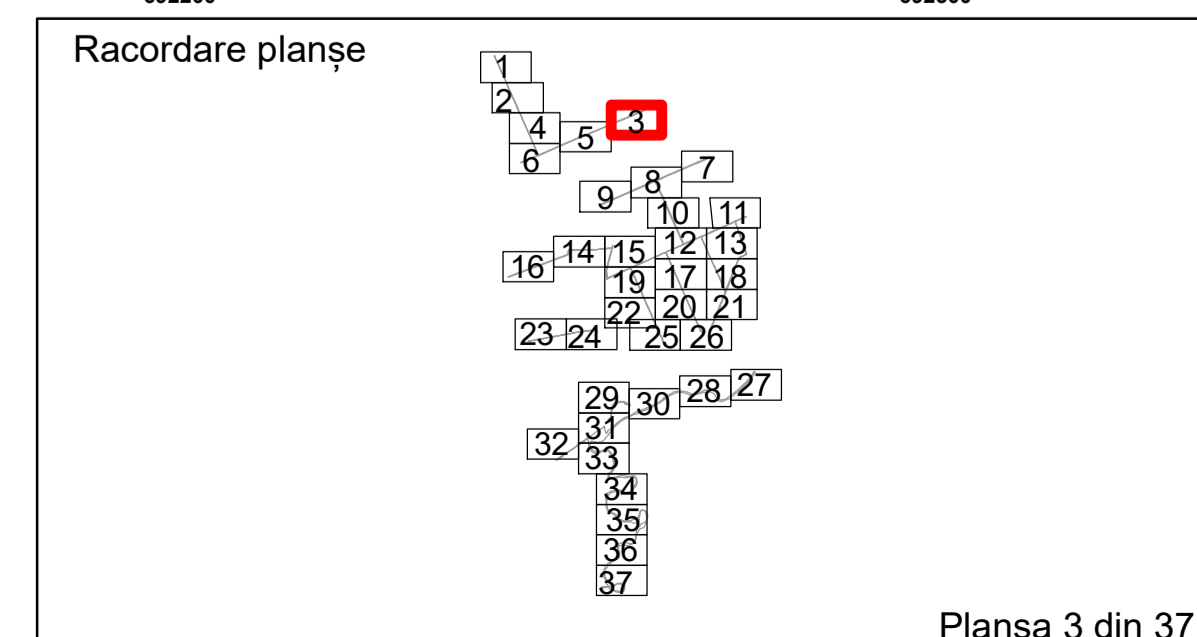

PLAN CADASTRAL
 Comuna Racovita, județul Brăila, Sector Cadastral 0
 Scara 1:1000, sistem de proiecție STEREO 70

Legendă

Limită UAT	Construcție	Taria
Limită Intravilan	Număr Sector Cadastral	Parcelă
Sector Cadastral	458 Identificator Teren	
Limită Imobil	C1 Număr Construcție	

Executant: SC MEGAGIS SRL

Spre publicare

Data: ianuarie 2026

PLAN CADASTRAL
 Comuna Racovita, județul Brăila, Sector Cadastral 0
 Scara 1:1000, sistem de proiecție STEREO 70

Legendă

Limită UAT	Construcție	Taria
Limită Intravilan	Număr Sector Cadastral	Parcelă
Sector Cadastral	458 Identificator Teren	
Limită Imobil	C1 Număr Construcție	