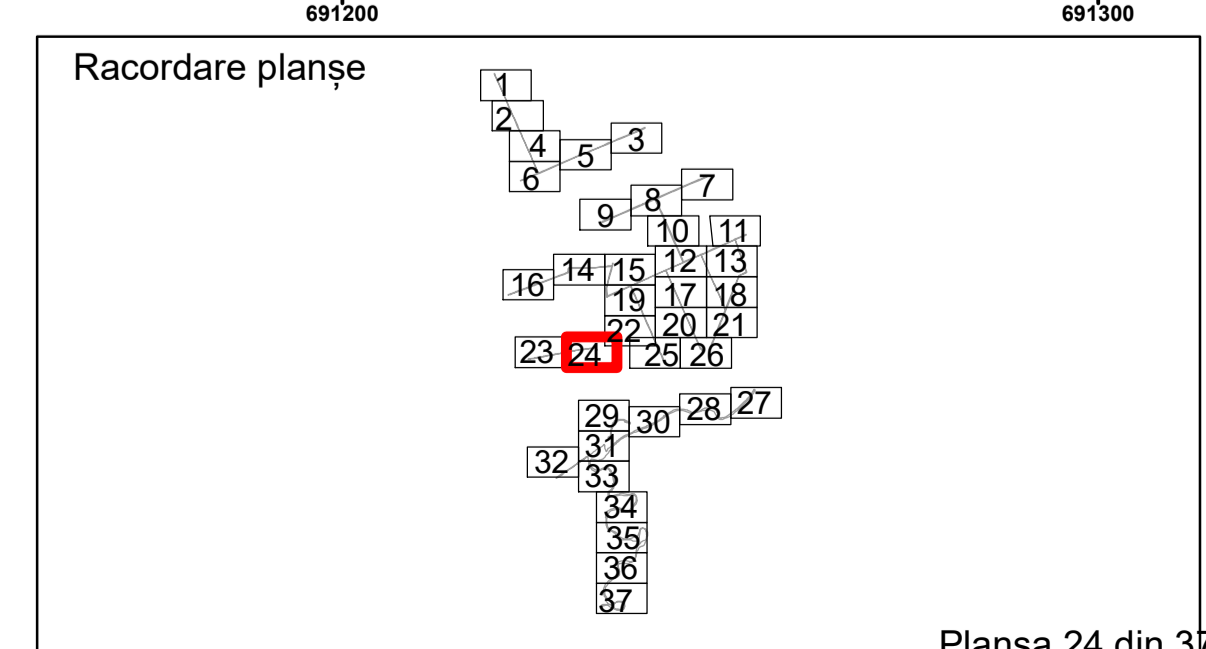

Executant: SC MEGAGIS SRL

Spre publicare
 Data: ianuarie 2026

PLAN CADASTRAL
 Comuna Racovita, județul Brăila, Sector Cadastral 0
 Scara 1:1000, sistem de proiecție STEREO 70

Planșa 22 din 37

Legendă					
	Limită UAT		Construcție		Taria
	Limită Intravilan		Număr Sector Cadastral	1	Parcelă
	Sector Cadastral	458	Identificator Teren		
	Limită Imobil	C1	Număr Construcție		

Executant: SC MEGAGIS SRL

Spre publicare
Data: ianuarie 2026

PLAN CADASTRAL
 Comuna Racovita, județul Brăila, Sector Cadastral 0
 Scara 1:1000, sistem de proiecție STEREO 70

COMUNA
RACOVITA

0 7303

Legendă

Limită UAT	Construcție	Taria
Limită Intravilan	Număr Sector Cadastral	Parcelă
Sector Cadastral	458 Identificator Teren	
Limită Imobil	C1 Număr Construcție	

Executant: SC MEGAGIS SRL

Spre publicare

Data: ianuarie 2026

PLAN CADASTRAL
 Comuna Racovita, județul Brăila, Sector Cadastral 0
 Scara 1:1000, sistem de proiecție STEREO 70

Legendă

Limită UAT	Construcție	Taria
Limită Intravilan	Număr Sector Cadastral	Parcelă
Sector Cadastral	458 Identificator Teren	
Limită Imobil	C1 Număr Construcție	