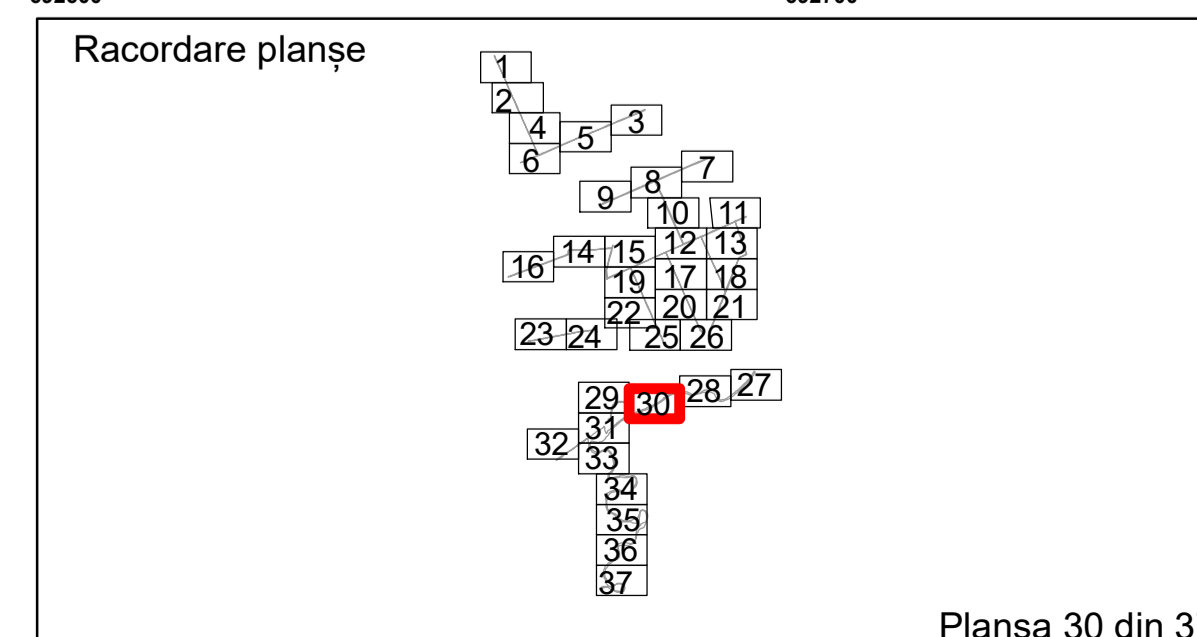

Executant: SC MEGAGIS SRL

Spre publicare
Data: ianuarie 2026

PLAN CADASTRAL
 Comuna Racovita, județul Brăila, Sector Cadastral 0
 Scara 1:1000, sistem de proiecție STEREO 70

29
 COMUNA
 RACOVITA

Planșa 29 din 37

PLAN CADASTRAL
Comuna Racovita, județul Brăila, Sector Cadastral 0

Scara 1:1000, sistem de proiecție STEREO 70

Legendă

Limită UAT	Construcție	Taria
Limită Intravilan	Număr Sector Cadastral	Parcelă
Sector Cadastral	458 Identificator Teren	
Limită Imobil	C1 Număr Construcție	