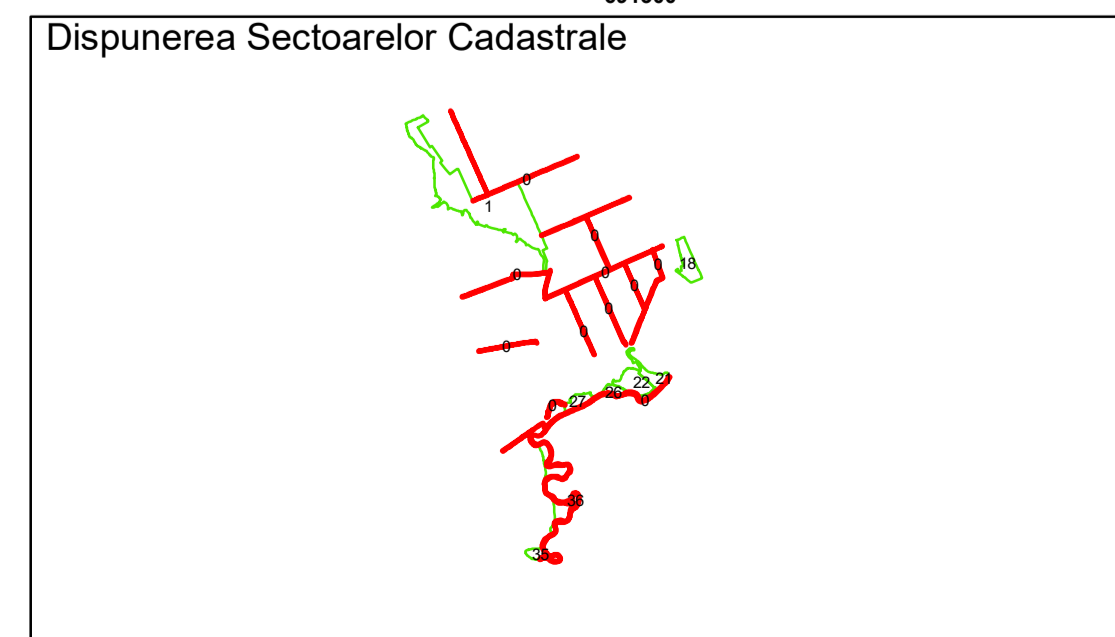

PLAN CADASTRAL
Comuna Racovita, județul Brăila, Sector Cadastral 0
Scara 1:1000, sistem de proiecție STEREO 70

Legendă

Limită UAT	Construcție	Taria
Limită Intravilan	Număr Sector Cadastral	Parcelă
Sector Cadastral	458 Identificator Teren	
Limită Imobil	C1 Număr Construcție	

Executant: SC MEGAGIS SRL

Spre publicare
Data: ianuarie 2026