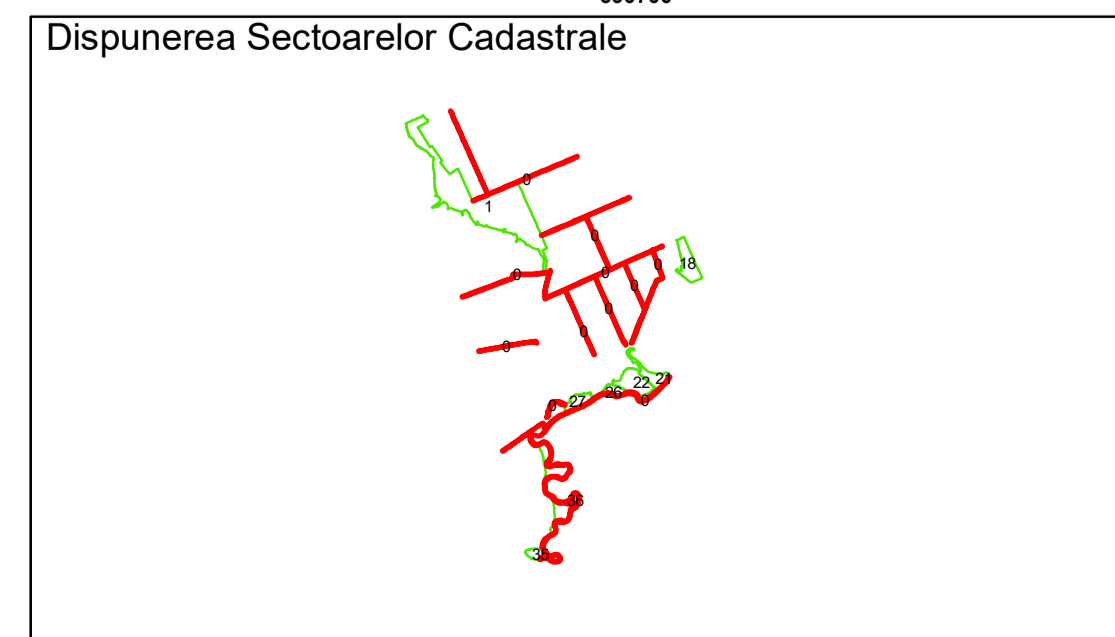

PLAN CADASTRAL
Comuna Racovita, județul Brăila, Sector Cadastral 0

Scara 1:1000, sistem de proiecție STEREO 70

Legendă

Limită UAT	Construcție	Taria
Limită Intravilan	Număr Sector Cadastral	Parcelă
Sector Cadastral	458 Identificator Teren	
Limită Imobil	C1 Număr Construcție	

Executant: SC MEGAGIS SRL

Spre publicare

Data: ianuarie 2026