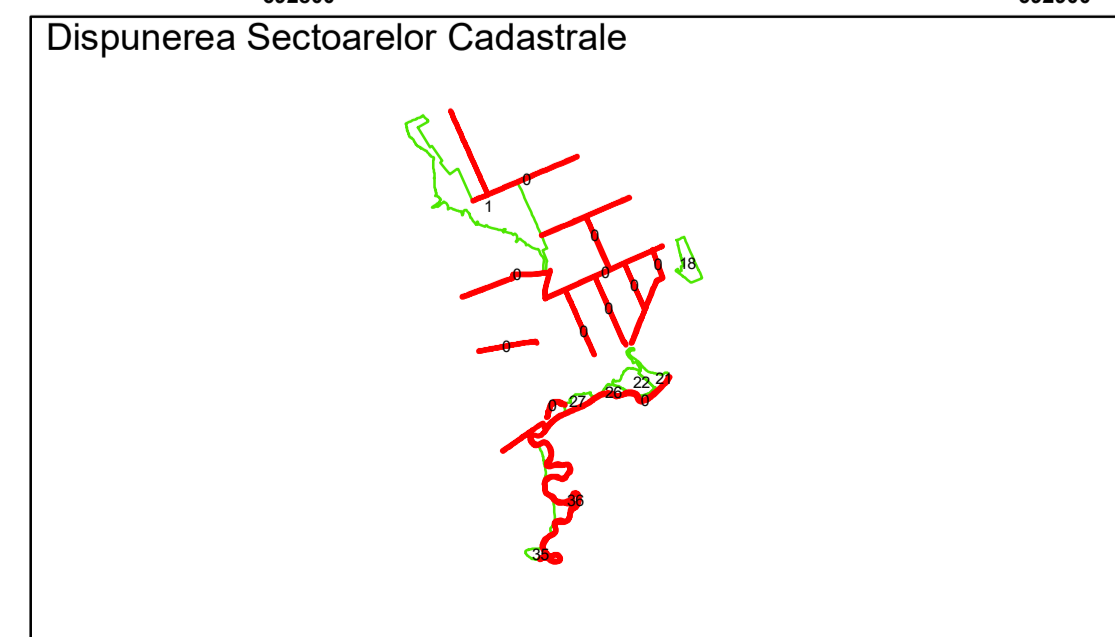

PLAN CADASTRAL
Comuna Racovita, județul Brăila, Sector Cadastral 0
Scara 1:1000, sistem de proiecție STEREO 70

Legendă

Limită UAT	Construcție	Taria
Limită Intravilan	Număr Sector Cadastral	Parcelă
Sector Cadastral	458 Identificator Teren	
Limită Imobil	C1 Număr Construcție	

Executant: SC MEGAGIS SRL

Spre publicare
Data: ianuarie 2026