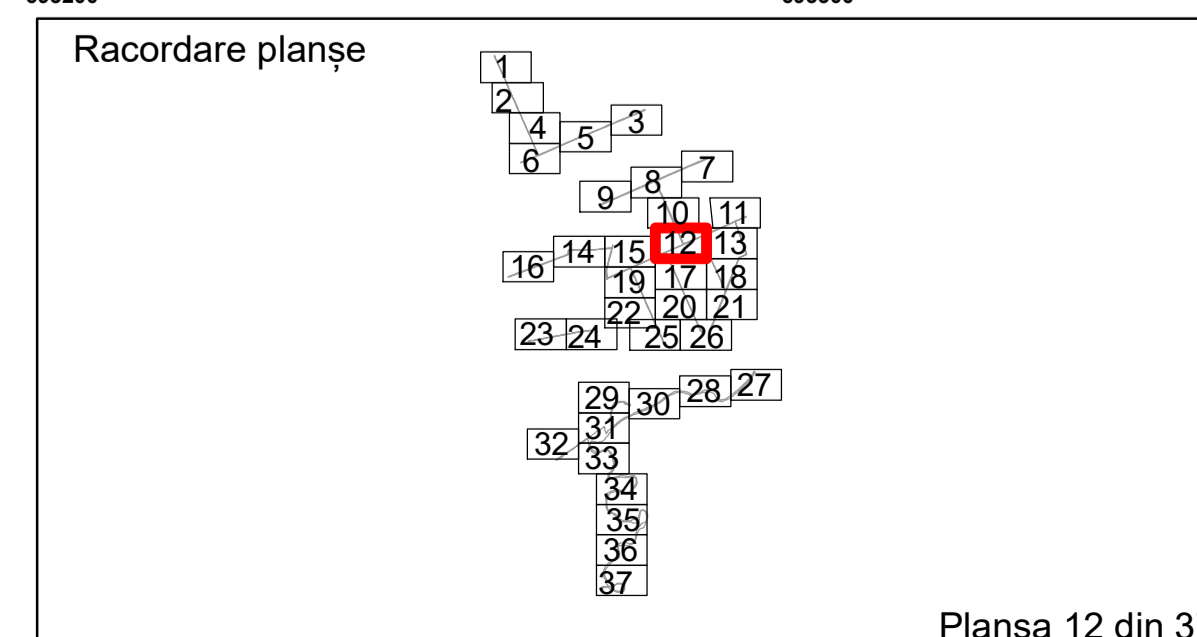

Executant: SC MEGAGIS SRL

Spre publicare
 Data: ianuarie 2026

PLAN CADASTRAL
 Comuna Racovita, județul Brăila, Sector Cadastral 0
 Scara 1:1000, sistem de proiecție STEREO 70

Legendă

Limită UAT	Construcție	Taria
Limită Intravilan	Număr Sector Cadastral	Parcelă
Sector Cadastral	458 Identificator Teren	
Limită Imobil	C1 Număr Construcție	

Executant: SC MEGAGIS SRL

Spre publicare
 Data: ianuarie 2026

PLAN CADASTRAL
 Comuna Racovita, județul Brăila, Sector Cadastral 0
 Scara 1:1000, sistem de proiecție STEREO 70

Legendă

Limită UAT	Construcție	Taria
Limită Intravilan	Număr Sector Cadastral	1 Parcelă
Sector Cadastral	458 Identificator Teren	
Limită Imobil	C1 Număr Construcție	