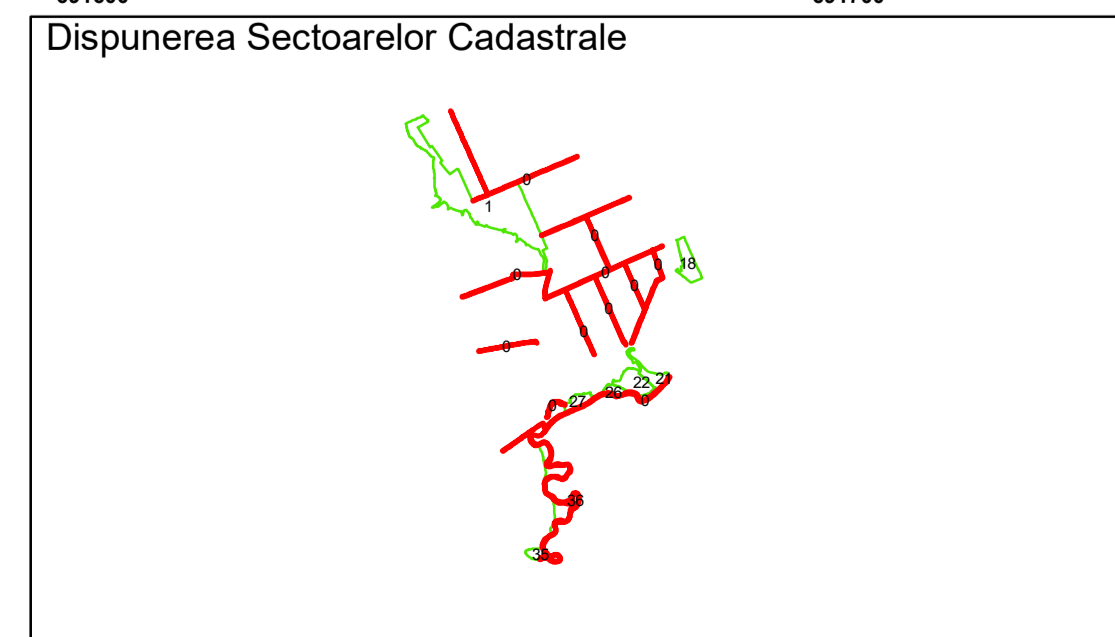

Legendă

Limită UAT	Construcție	Taria
Limită Intravilan	Număr Sector Cadastral	Parcelă
Sector Cadastral	458 Identificator Teren	
Limită Imobil	C1 Număr Construcție	

Executant: SC MEGAGIS SRL

Spre publicare
Data: ianuarie 2026