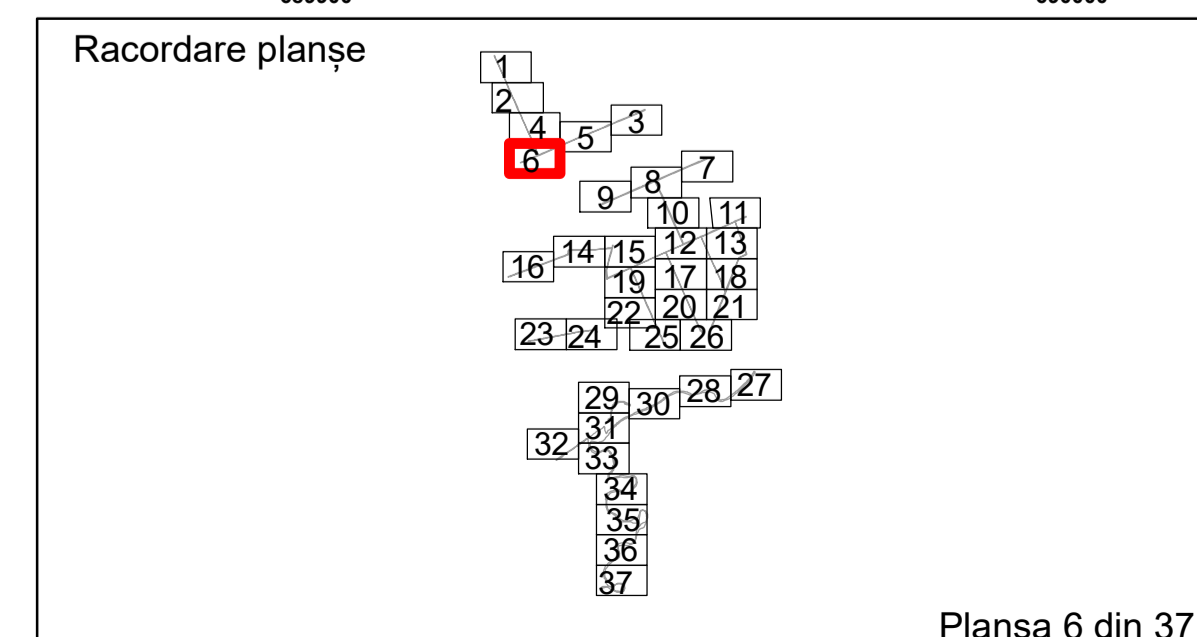

Executant: SC MEGAGIS SRL

Spre publicare
 Data: ianuarie 2026

PLAN CADASTRAL
 Comuna Racovita, județul Brăila, Sector Cadastral 0
 Scara 1:1000, sistem de proiecție STEREO 70

COMUNA
 RACOVITA

Legendă

Limită UAT	Construcție	Taria
Limită Intravilan	Număr Sector Cadastral	Parcelă
Sector Cadastral	458 Identificator Teren	
Limită Imobil	C1 Număr Construcție	

Executant: SC MEGAGIS SRL

Spre publicare
 Data: ianuarie 2026

PLAN CADASTRAL
 Comuna Racovita, județul Brăila, Sector Cadastral 0
 Scara 1:1000, sistem de proiecție STEREO 70

Legendă

Limită UAT	Construcție	Taria
Limită Intravilan	Număr Sector Cadastral	Parcelă
Sector Cadastral	458 Identificator Teren	
Limită Imobil	C1 Număr Construcție	