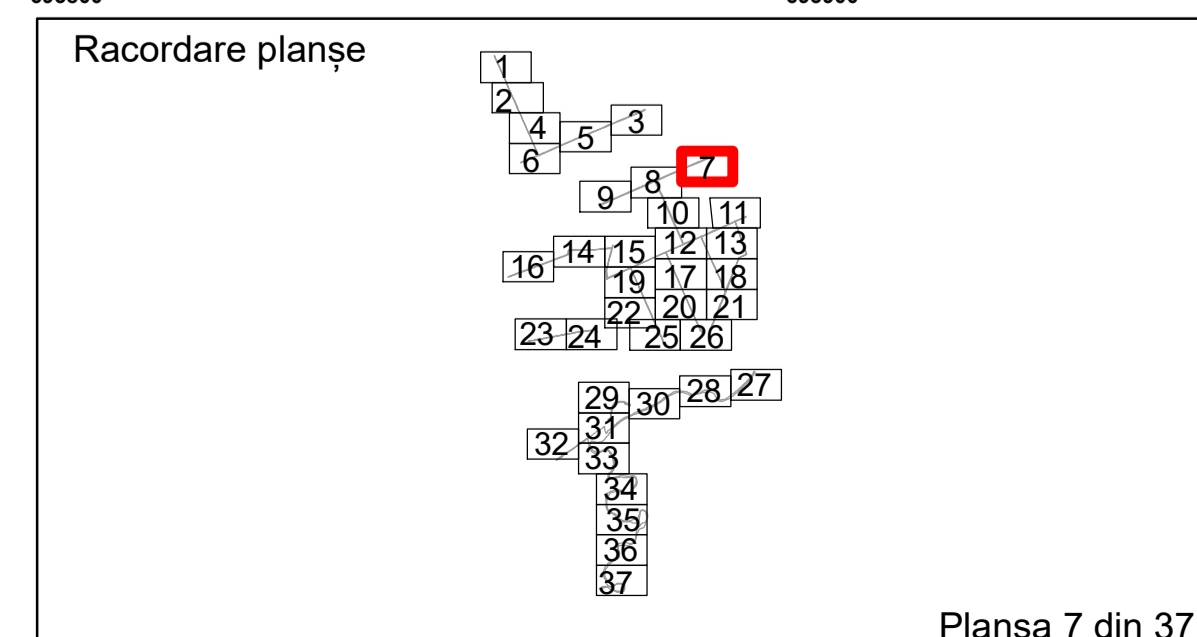

Executant: SC MEGAGIS SRL

Spre publicare
 Data: ianuarie 2026

PLAN CADASTRAL
 Comuna Racovita, județul Brăila, Sector Cadastral 0
 Scara 1:1000, sistem de proiecție STEREO 70

Legendă

Limită UAT	Construcție	Taria
Limită Intravilan	Număr Sector Cadastral	Parcelă
Sector Cadastral	458 Identificator Teren	
Limită Imobil	C1 Număr Construcție	