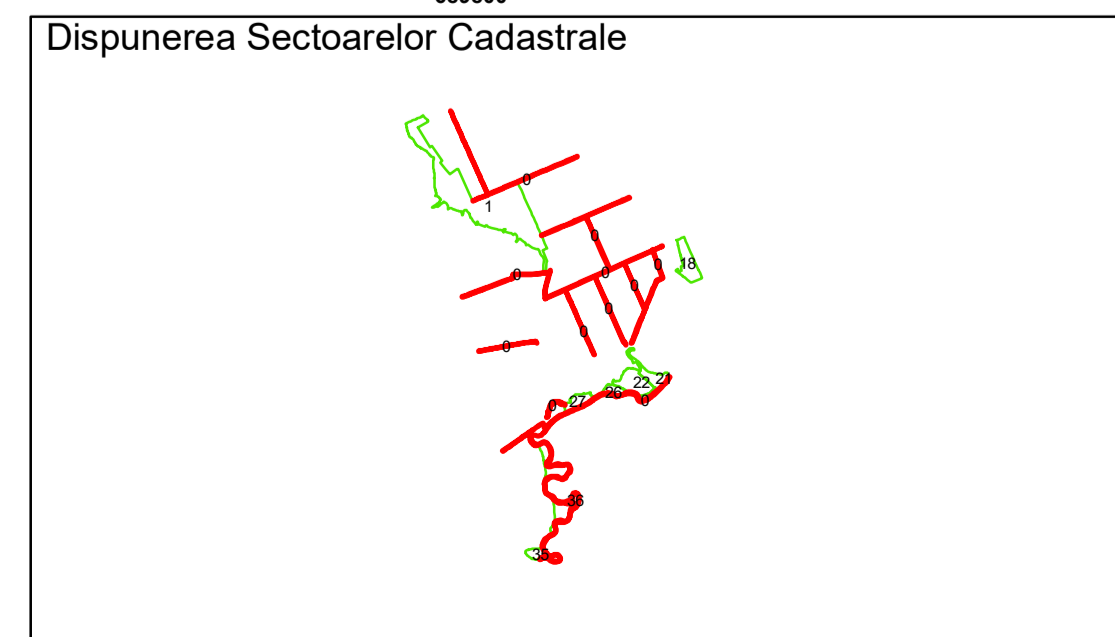

Executant: SC MEGAGIS SRL

Spre publicare
Data: ianuarie 2026

PLAN CADASTRAL
 Comuna Racovita, județul Brăila, Sector Cadastral 0
 Scara 1:1000, sistem de proiecție STEREO 70

COMUNA
RACOVITA

0 7303

Legendă

Limită UAT	Construcție	Taria
Limită Intravilan	Număr Sector Cadastral	Parcelă
Sector Cadastral	458 Identificator Teren	
Limită Imobil	C1 Număr Construcție	