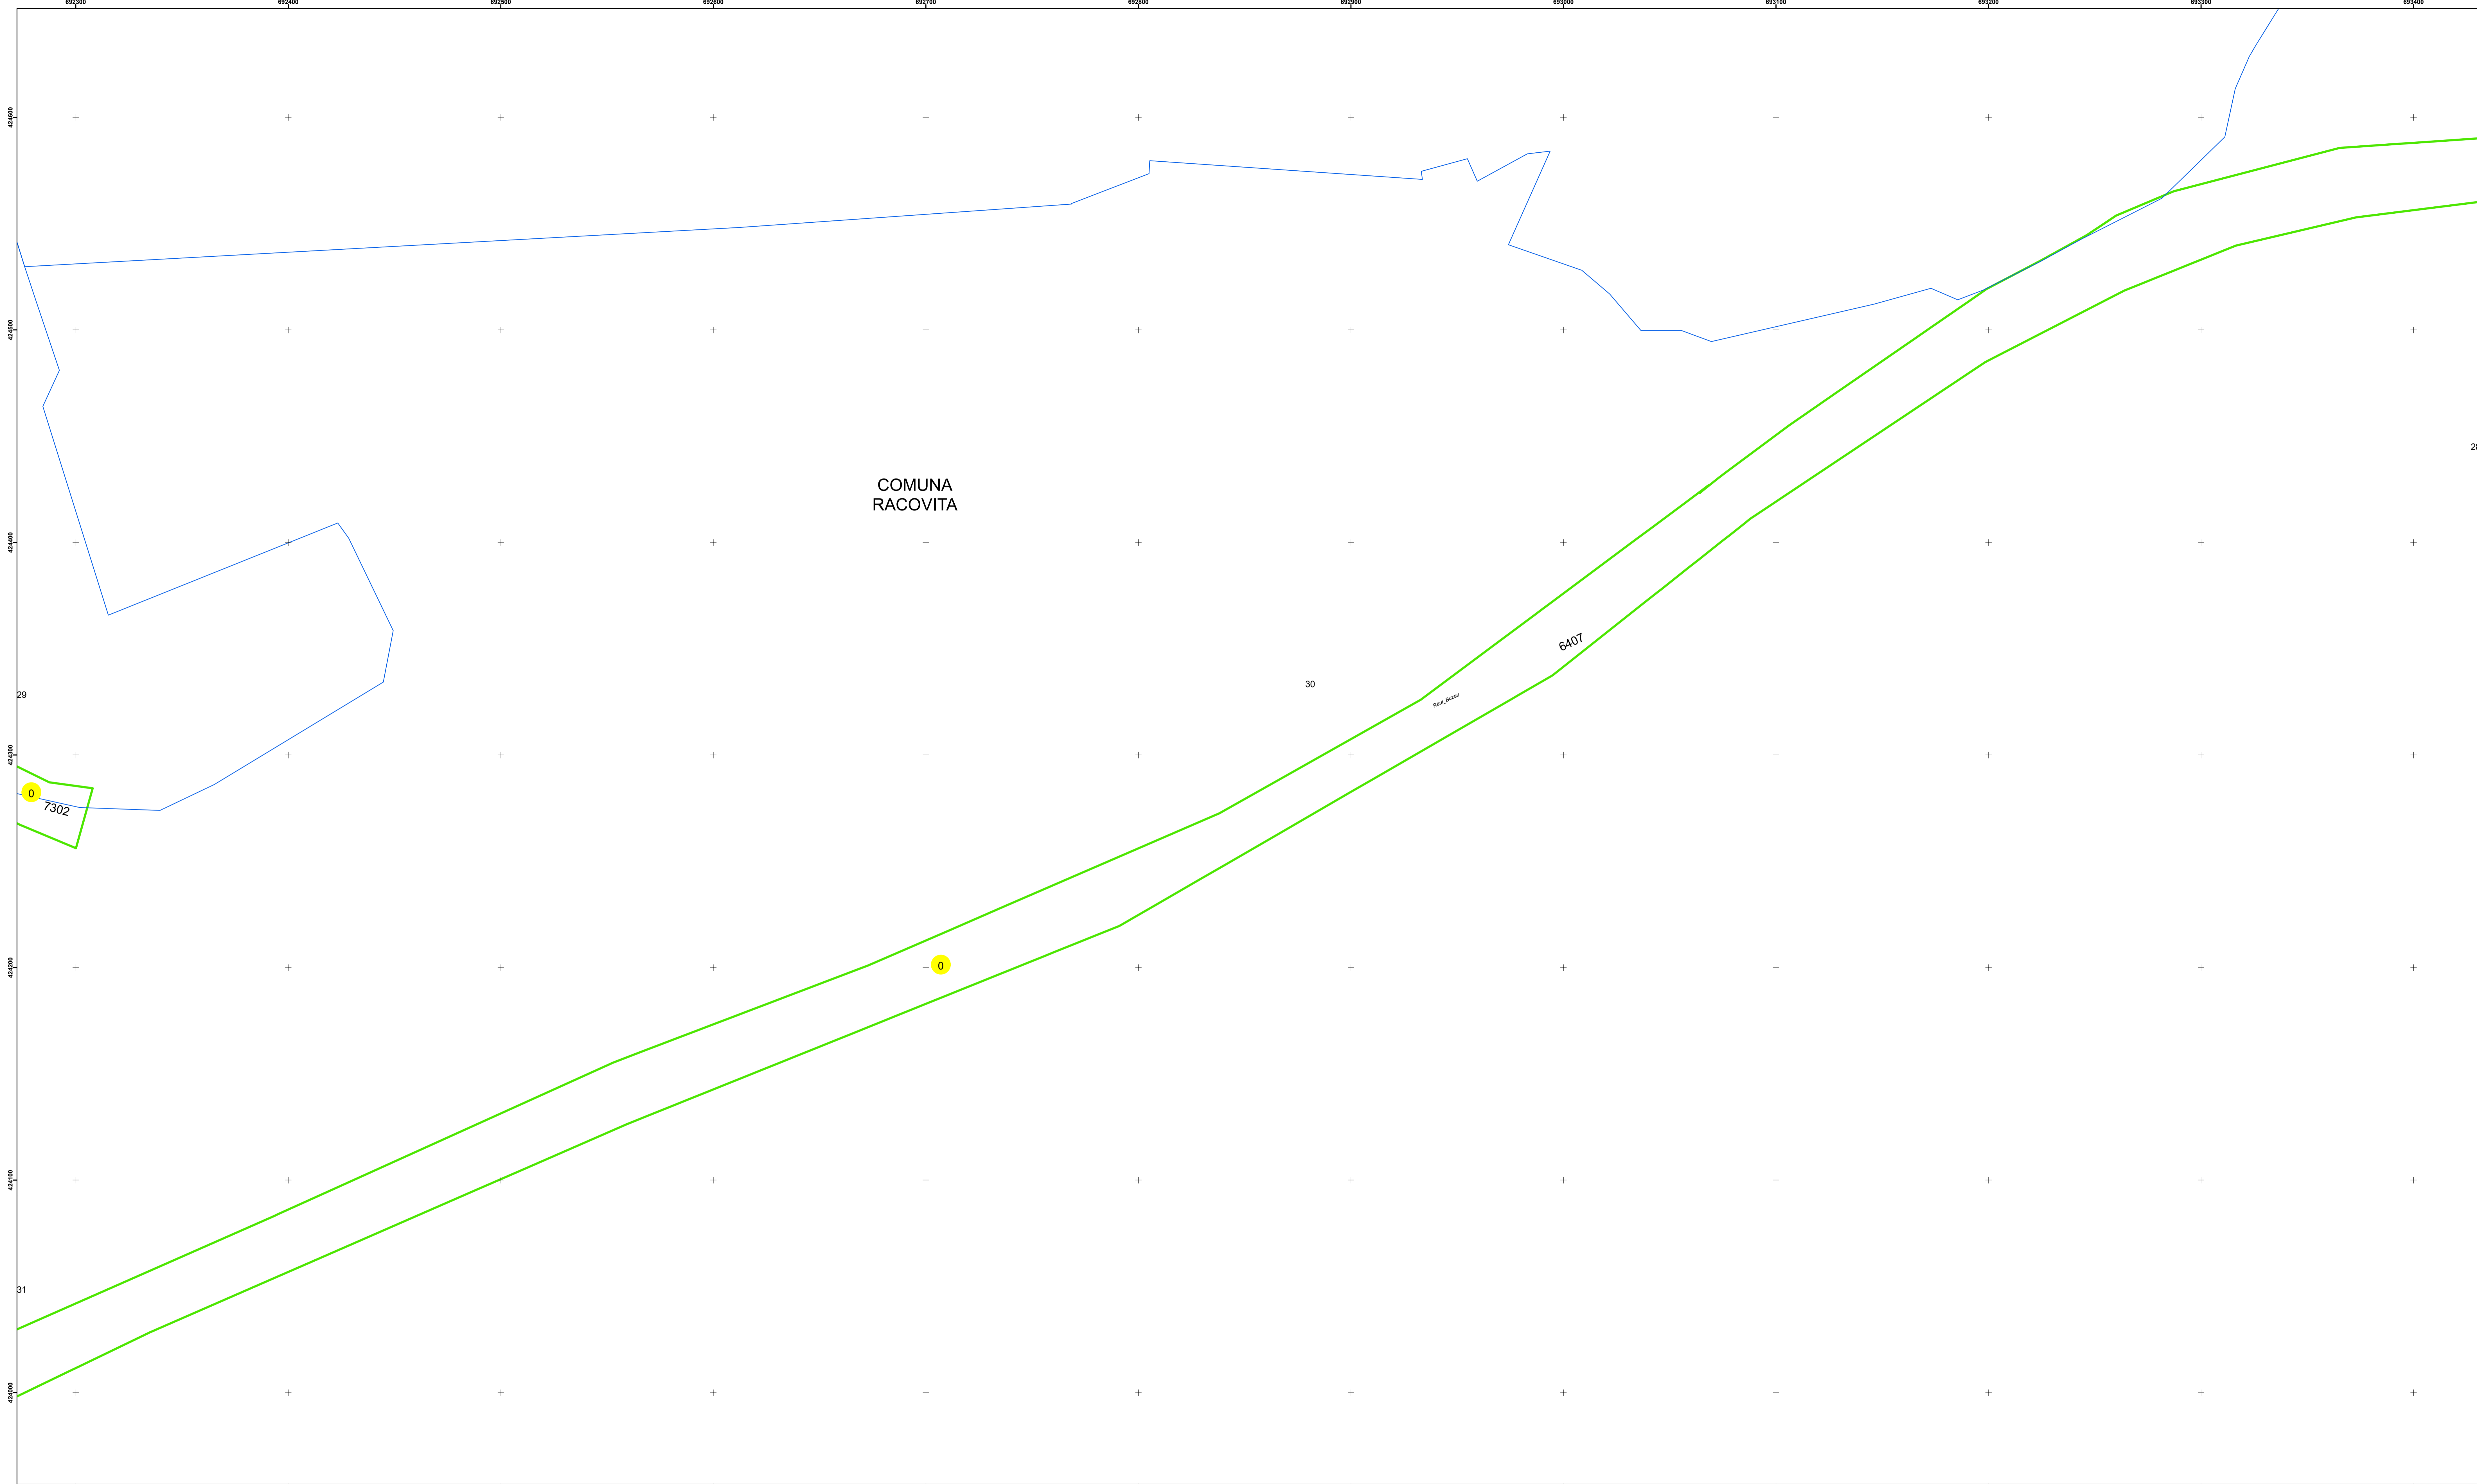

PLAN CADASTRAL
Comuna Racovita, județul Brăila, Sector Cadastral 0

Scara 1:1000, sistem de proiecție STEREO 70

Legendă

Limită UAT	Construcție	Taria
Limită Intravilan	Număr Sector Cadastral	Parcelă
Sector Cadastral	458 Identificator Teren	
Limită Imobil	C1 Număr Construcție	