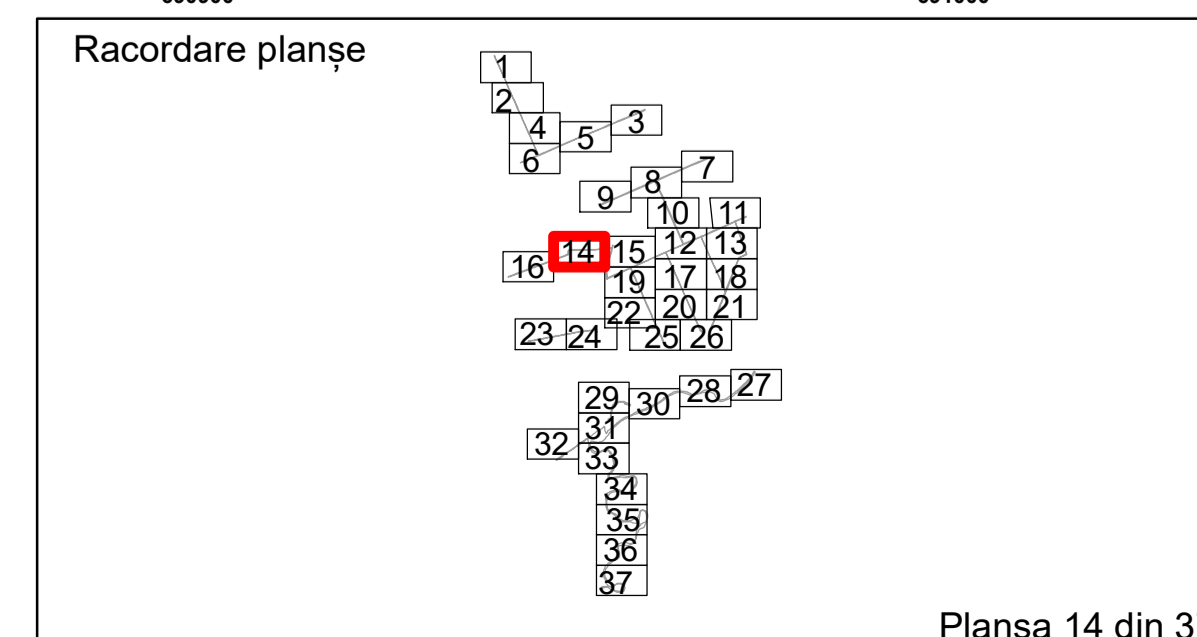

Executant: SC MEGAGIS SRL

Spre publicare

Data: ianuarie 2026

PLAN CADASTRAL
Comuna Racovita, județul Brăila, Sector Cadastral 0

Scara 1:1000, sistem de proiecție STEREO 70

Legendă

Limită UAT	Construcție	Taria
Limită Intravilan	Număr Sector Cadastral	Parcelă
Sector Cadastral	458 Identificator Teren	
Limită Imobil	C1 Număr Construcție	

Executant: SC MEGAGIS SRL

Spre publicare

Data: ianuarie 2026

PLAN CADASTRAL
 Comuna Racovita, județul Brăila, Sector Cadastral 0
 Scara 1:1000, sistem de proiecție STEREO 70

Legendă

	Limită UAT		Construcție		Taria
	Limită Intravilan		Număr Sector Cadastral	1	Parcelă
	Sector Cadastral	458	Identificator Teren		
	Limită Imobil	C1	Număr Construcție		