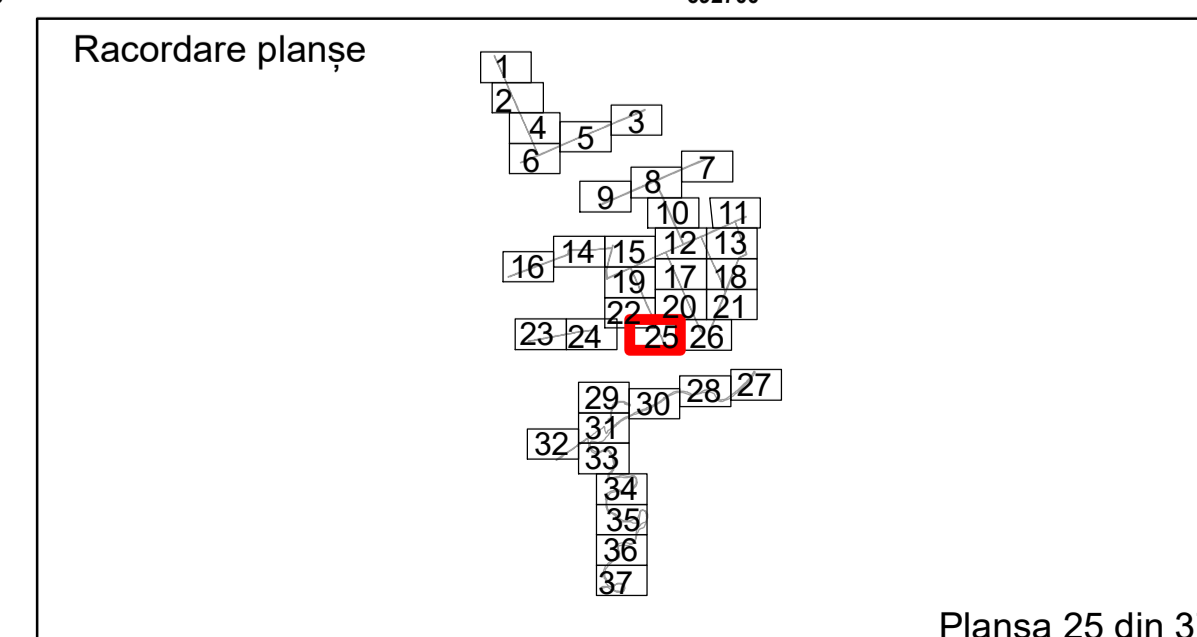

Executant: SC MEGAGIS SRL

Spre publicare
Data: ianuarie 2026

PLAN CADASTRAL
 Comuna Racovita, județul Brăila, Sector Cadastral 0
 Scara 1:1000, sistem de proiecție STEREO 70

COMUNA
RACOVITA

0 7303

Legendă

Limită UAT	Construcție	Taria
Limită Intravilan	Număr Sector Cadastral	Parcelă
Sector Cadastral	458 Identificator Teren	
Limită Imobil	C1 Număr Construcție	

Executant: SC MEGAGIS SRL

Spre publicare

Data: ianuarie 2026

PLAN CADASTRAL
 Comuna Racovita, județul Brăila, Sector Cadastral 0
 Scara 1:1000, sistem de proiecție STEREO 70

Legendă

Limită UAT	Construcție	Taria
Limită Intravilan	Număr Sector Cadastral	Parcelă
Sector Cadastral	458 Identificator Teren	
Limită Imobil	C1 Număr Construcție	