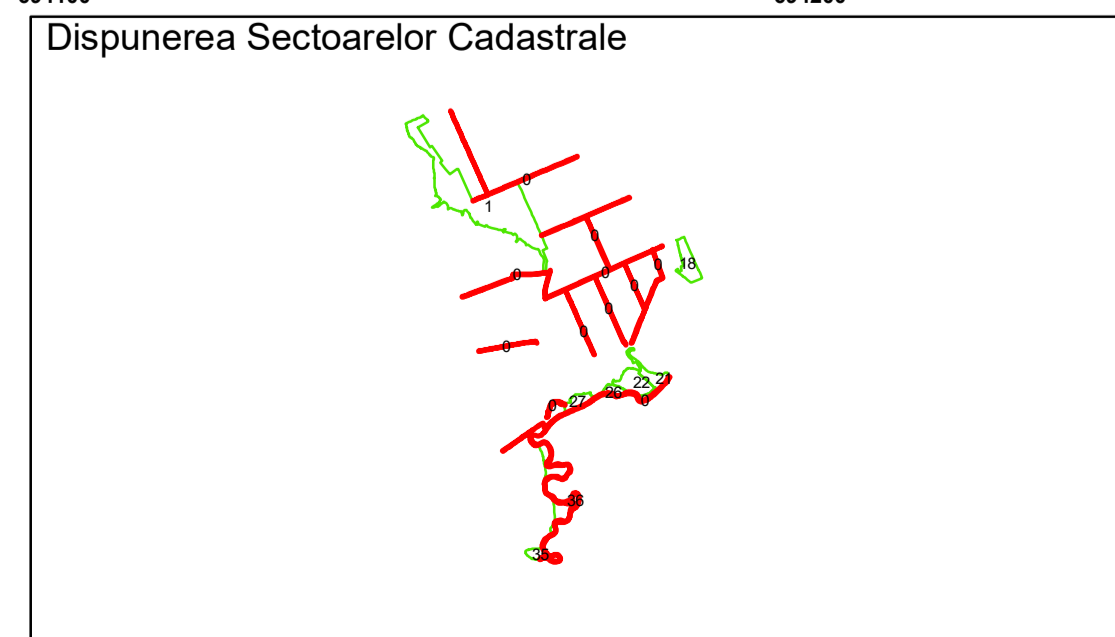

PLAN CADASTRAL
Comuna Racovita, județul Brăila, Sector Cadastral 0
Scara 1:1000, sistem de proiecție STEREO 70

Legendă

	Limită UAT		Construcție		Taria
	Limită Intravilan		Număr Sector Cadastral	1	Parcelă
	Sector Cadastral	458	Identificator Teren		
	Limită Imobil	C1	Număr Construcție		

Executant: SC MEGAGIS SRL

Spre publicare

Data: ianuarie 2026