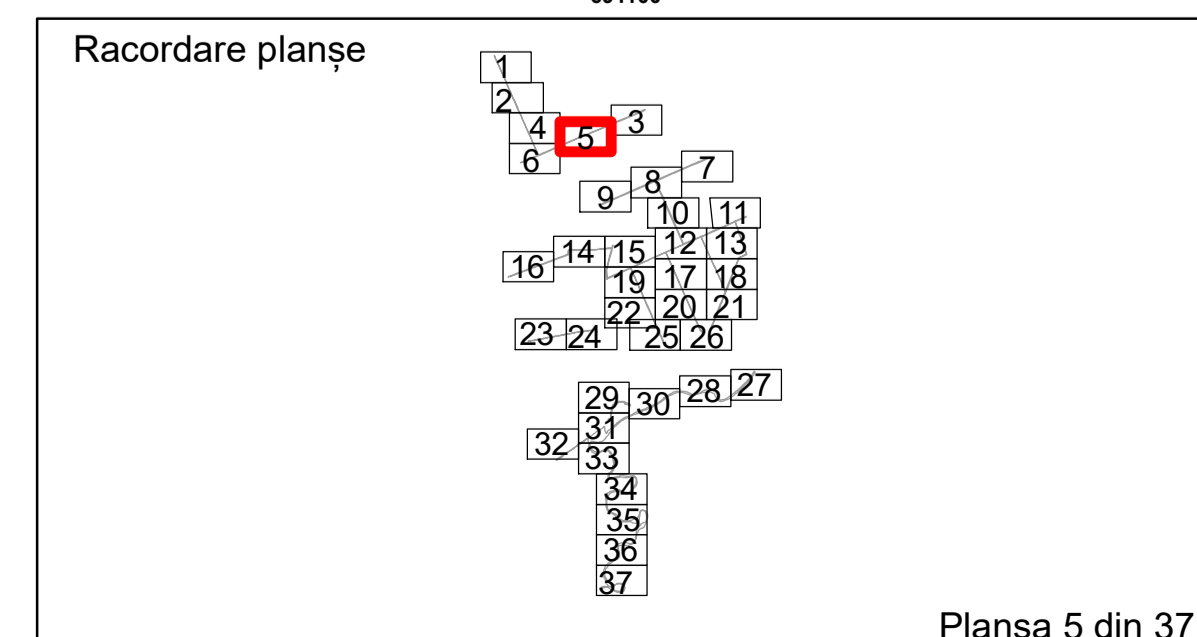

Executant: SC MEGAGIS SRL

Spre publicare
 Data: ianuarie 2026

PLAN CADASTRAL
 Comuna Racovita, județul Brăila, Sector Cadastral 0
 Scara 1:1000, sistem de proiecție STEREO 70

Legendă

Limită UAT	Construcție	Taria
Limită Intravilan	Număr Sector Cadastral	Parcelă
Sector Cadastral	458 Identificator Teren	
Limită Imobil	C1 Număr Construcție	

Executant: SC MEGAGIS SRL

Spre publicare
 Data: ianuarie 2026

PLAN CADASTRAL
 Comuna Racovita, județul Brăila, Sector Cadastral 0
 Scara 1:1000, sistem de proiecție STEREO 70

COMUNA
 RACOVITA

Legendă

Limită UAT	Construcție	Taria
Limită Intravilan	Număr Sector Cadastral	Parcelă
Sector Cadastral	458 Identificator Teren	
Limită Imobil	C1 Număr Construcție	