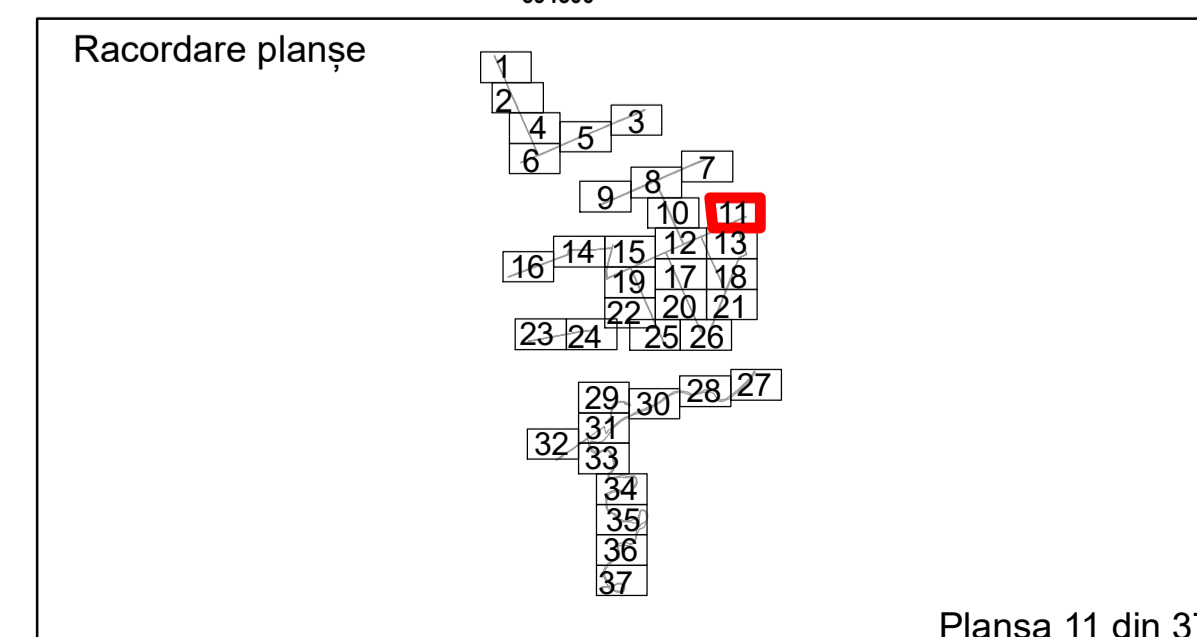

Executant: SC MEGAGIS SRL

Spre publicare
 Data: ianuarie 2026

PLAN CADASTRAL
 Comuna Racovita, județul Brăila, Sector Cadastral 0
 Scara 1:1000, sistem de proiecție STEREO 70

Legendă

Limită UAT	Construcție	Taria
Limită Intravilan	Număr Sector Cadastral	Parcelă
Sector Cadastral	458 Identificator Teren	
Limită Imobil	C1 Număr Construcție	

Executant: SC MEGAGIS SRL

Spre publicare
 Data: ianuarie 2026

PLAN CADASTRAL
 Comuna Racovita, județul Brăila, Sector Cadastral 0
 Scara 1:1000, sistem de proiecție STEREO 70

Legendă

Limită UAT	Construcție	Taria
Limită Intravilan	Număr Sector Cadastral	1 Parcelă
Sector Cadastral	458 Identificator Teren	
Limită Imobil	C1 Număr Construcție	