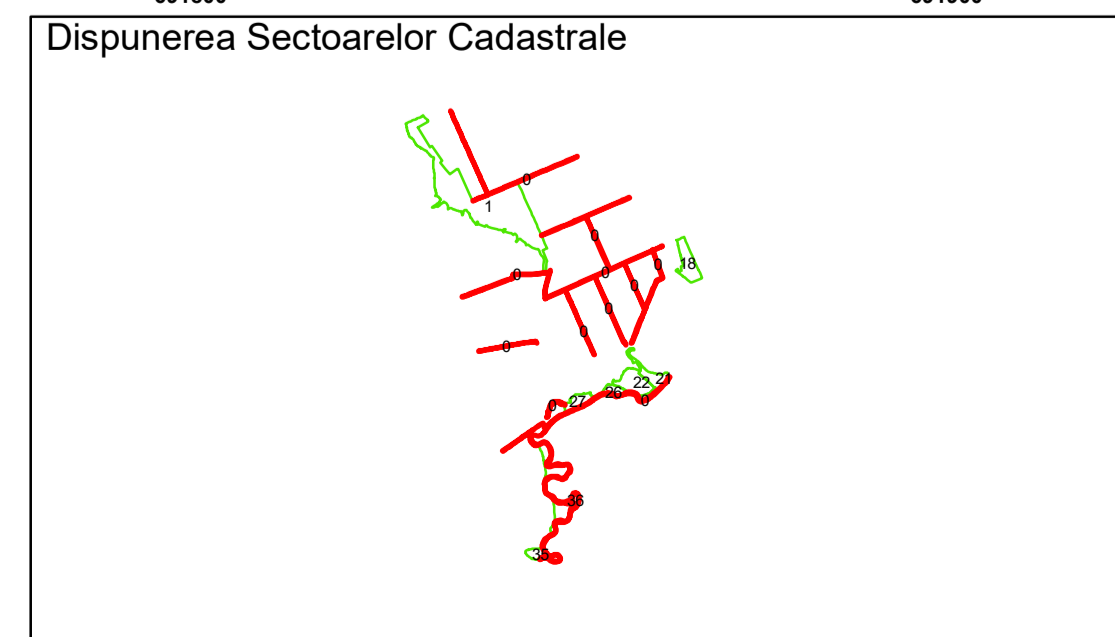

PLAN CADASTRAL
Comuna Racovita, județul Brăila, Sector Cadastral 0
Scara 1:1000, sistem de proiecție STEREO 70

Planșa 22 din 37

Legendă					
	Limită UAT		Construcție		Taria
	Limită Intravilan		Număr Sector Cadastral	1	Parcelă
	Sector Cadastral	458	Identificator Teren		
	Limită Imobil	C1	Număr Construcție		

Executant: SC MEGAGIS SRL

Spre publicare
Data: ianuarie 2026