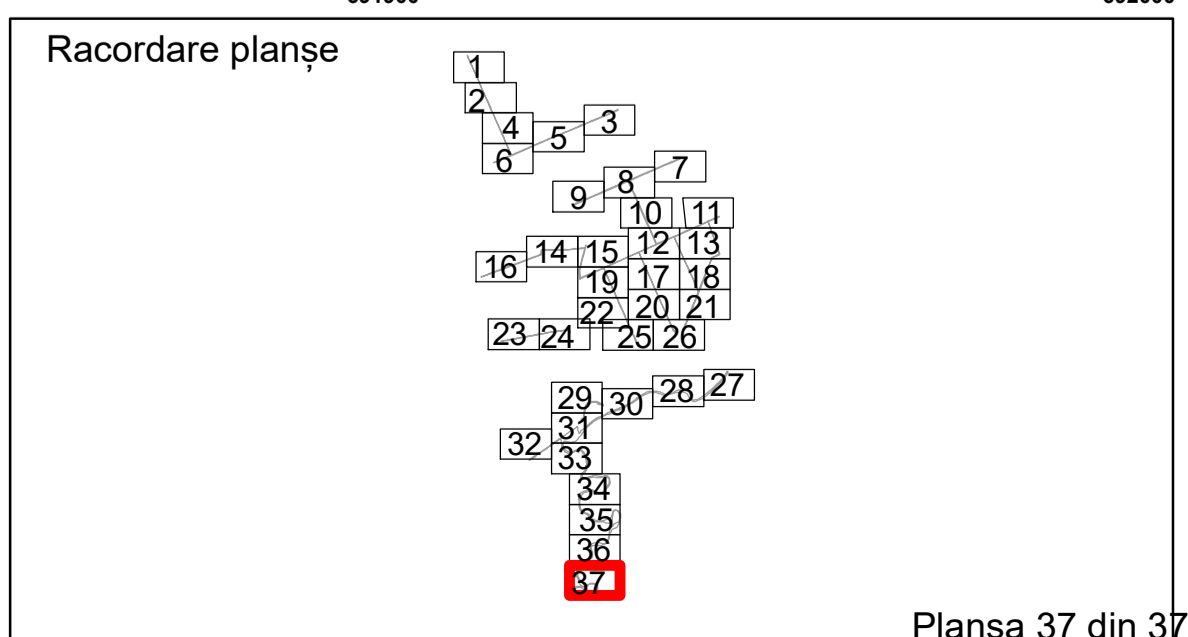

Legendă

Limită UAT	Construcție	Taria
Limită Intravilan	Număr Sector Cadastral	Parcelă
Sector Cadastral	458 Identificator Teren	
Limită Imobil	C1 Număr Construcție	

Executant: SC MEGAGIS SRL

Spre publicare
Data: ianuarie 2026