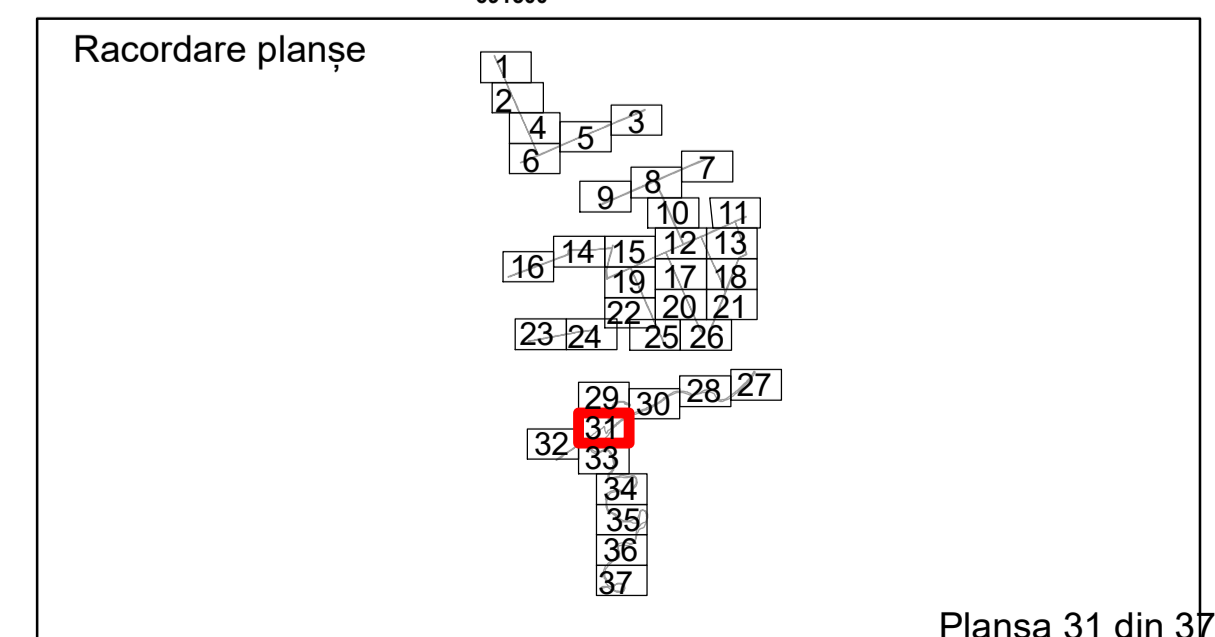

PLAN CADASTRAL
Comuna Racovita, județul Brăila, Sector Cadastral 0

Scara 1:1000, sistem de proiecție STEREO 70

Legendă

Limită UAT	Construcție	Taria
Limită Intravilan	Număr Sector Cadastral	Parcelă
Sector Cadastral	458 Identificator Teren	
Limită Imobil	C1 Număr Construcție	

Executant: SC MEGAGIS SRL

Spre publicare

Data: ianuarie 2026

PLAN CADASTRAL
 Comuna Racovita, județul Brăila, Sector Cadastral 0
 Scara 1:1000, sistem de proiecție STEREO 70

Legendă

Limită UAT	Construcție	Taria
Limită Intravilan	Număr Sector Cadastral	Parcelă
Sector Cadastral	458 Identificator Teren	
Limită Imobil	C1 Număr Construcție	