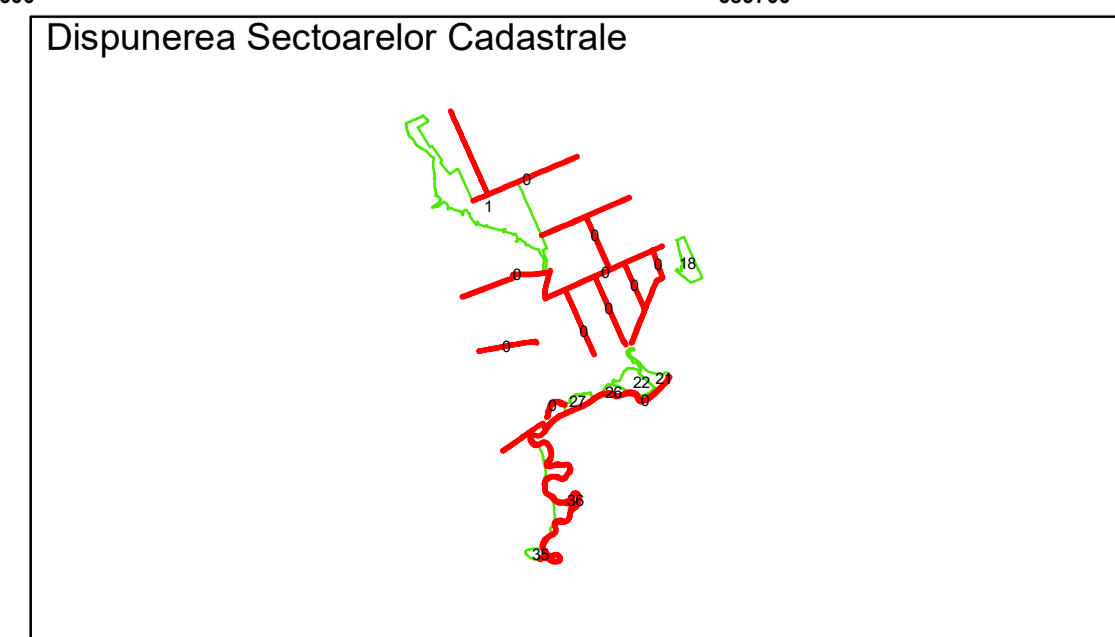

Legendă

Limită UAT	Construcție	Taria
Limită Intravilan	Număr Sector Cadastral	Parcelă
Sector Cadastral	458 Identificator Teren	
Limită Imobil	C1 Număr Construcție	

Executant: SC MEGAGIS SRL

Spre publicare
Data: ianuarie 2026