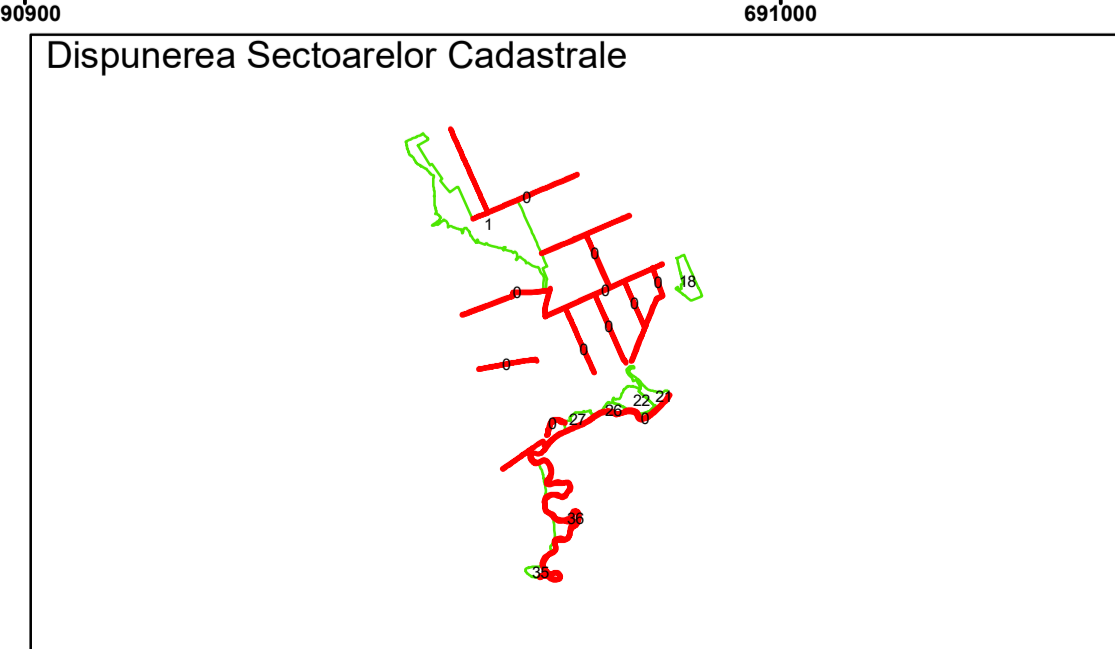

PLAN CADASTRAL
Comuna Racovita, județul Brăila, Sector Cadastral 0
Scara 1:1000, sistem de proiecție STEREO 70

Legendă

Limită UAT	Construcție	Taria
Limită Intravilan	Număr Sector Cadastral	Parcelă
Sector Cadastral	458 Identificator Teren	
Limită Imobil	C1 Număr Construcție	

Executant: SC MEGAGIS SRL

Spre publicare

Data: ianuarie 2026