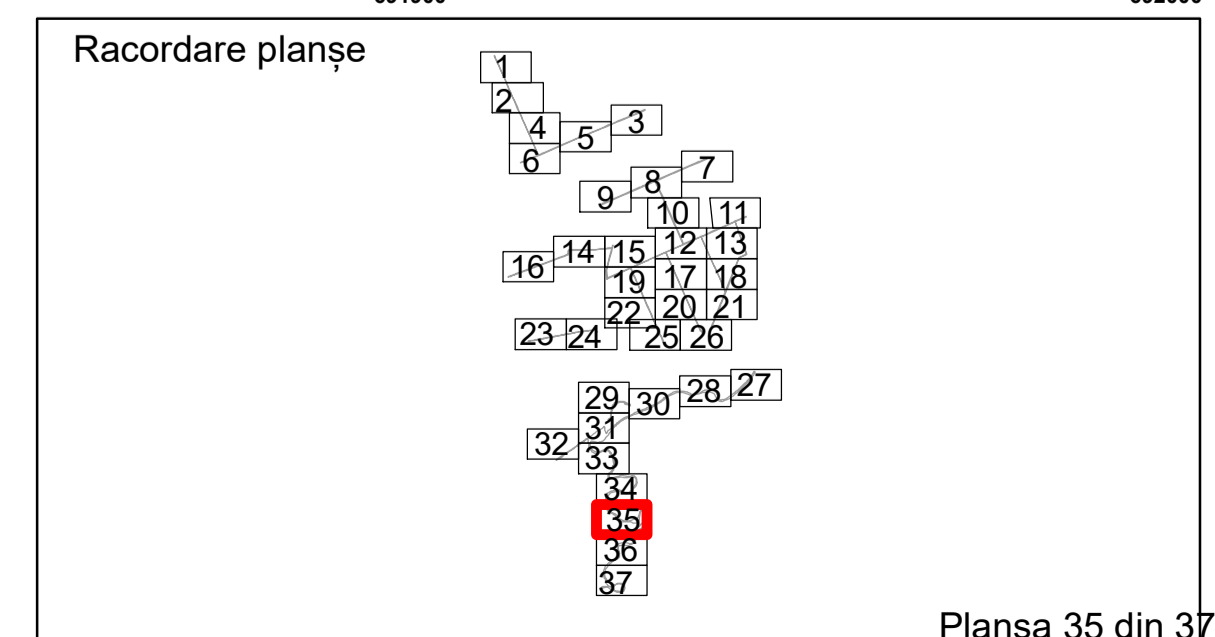

Executant: SC MEGAGIS SRL

Spre publicare
 Data: ianuarie 2026

PLAN CADASTRAL
 Comuna Racovita, județul Brăila, Sector Cadastral 0
 Scara 1:1000, sistem de proiecție STEREO 70

Legendă

	Limită UAT		Construcție		Taria
	Limită Intravilan		Număr Sector Cadastral	1	Parcelă
	Sector Cadastral	458	Identificator Teren		
	Limită Imobil	C1	Număr Construcție		

Executant: SC MEGAGIS SRL

Spre publicare
Data: ianuarie 2026

PLAN CADASTRAL
 Comuna Racovita, județul Brăila, Sector Cadastral 0
 Scara 1:1000, sistem de proiecție STEREO 70

Legendă

Limită UAT	Construcție	Taria
Limită Intravilan	Număr Sector Cadastral	Parcelă
Sector Cadastral	458 Identificator Teren	
Limită Imobil	C1 Număr Construcție	