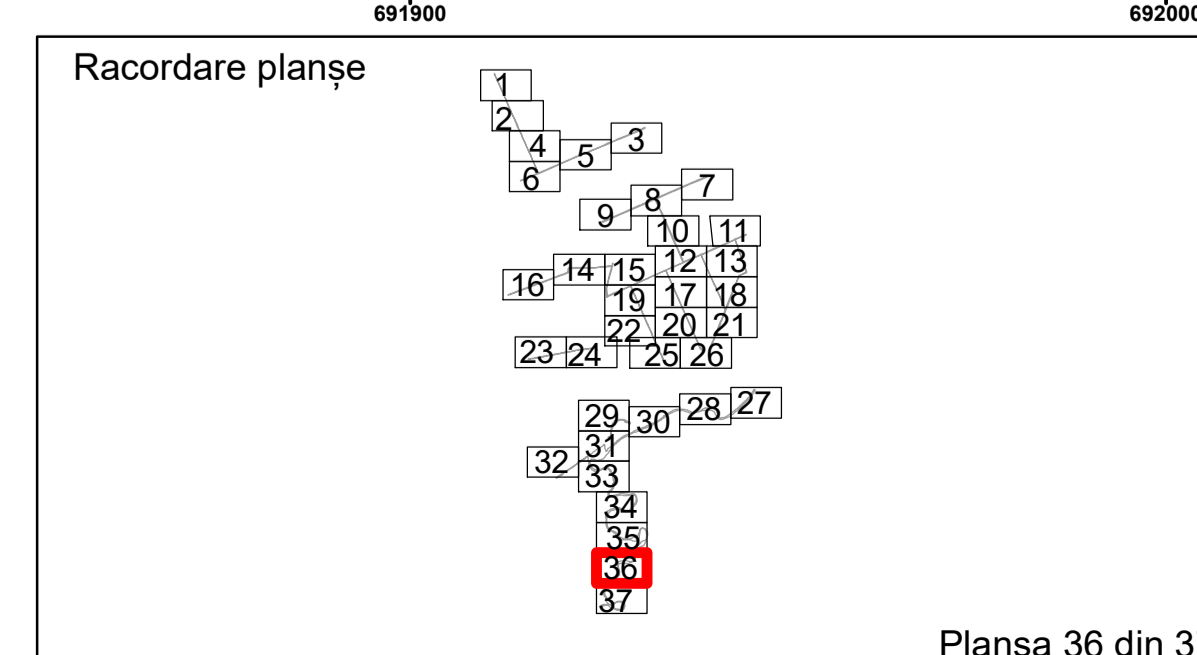

Executant: SC MEGAGIS SRL

Spre publicare
 Data: ianuarie 2026

PLAN CADASTRAL
 Comuna Racovita, județul Brăila, Sector Cadastral 0
 Scara 1:1000, sistem de proiecție STEREO 70

Legendă

	Limită UAT		Construcție		Taria
	Limită Intravilan		Număr Sector Cadastral	1	Parcelă
	Sector Cadastral	458	Identificator Teren		
	Limită Imobil	C1	Număr Construcție		

Executant: SC MEGAGIS SRL

Spre publicare
Data: ianuarie 2026

PLAN CADASTRAL
 Comuna Racovita, județul Brăila, Sector Cadastral 0
 Scara 1:1000, sistem de proiecție STEREO 70

Legendă

Limită UAT	Construcție	Taria
Limită Intravilan	Număr Sector Cadastral	Parcelă
Sector Cadastral	458 Identificator Teren	
Limită Imobil	C1 Număr Construcție	