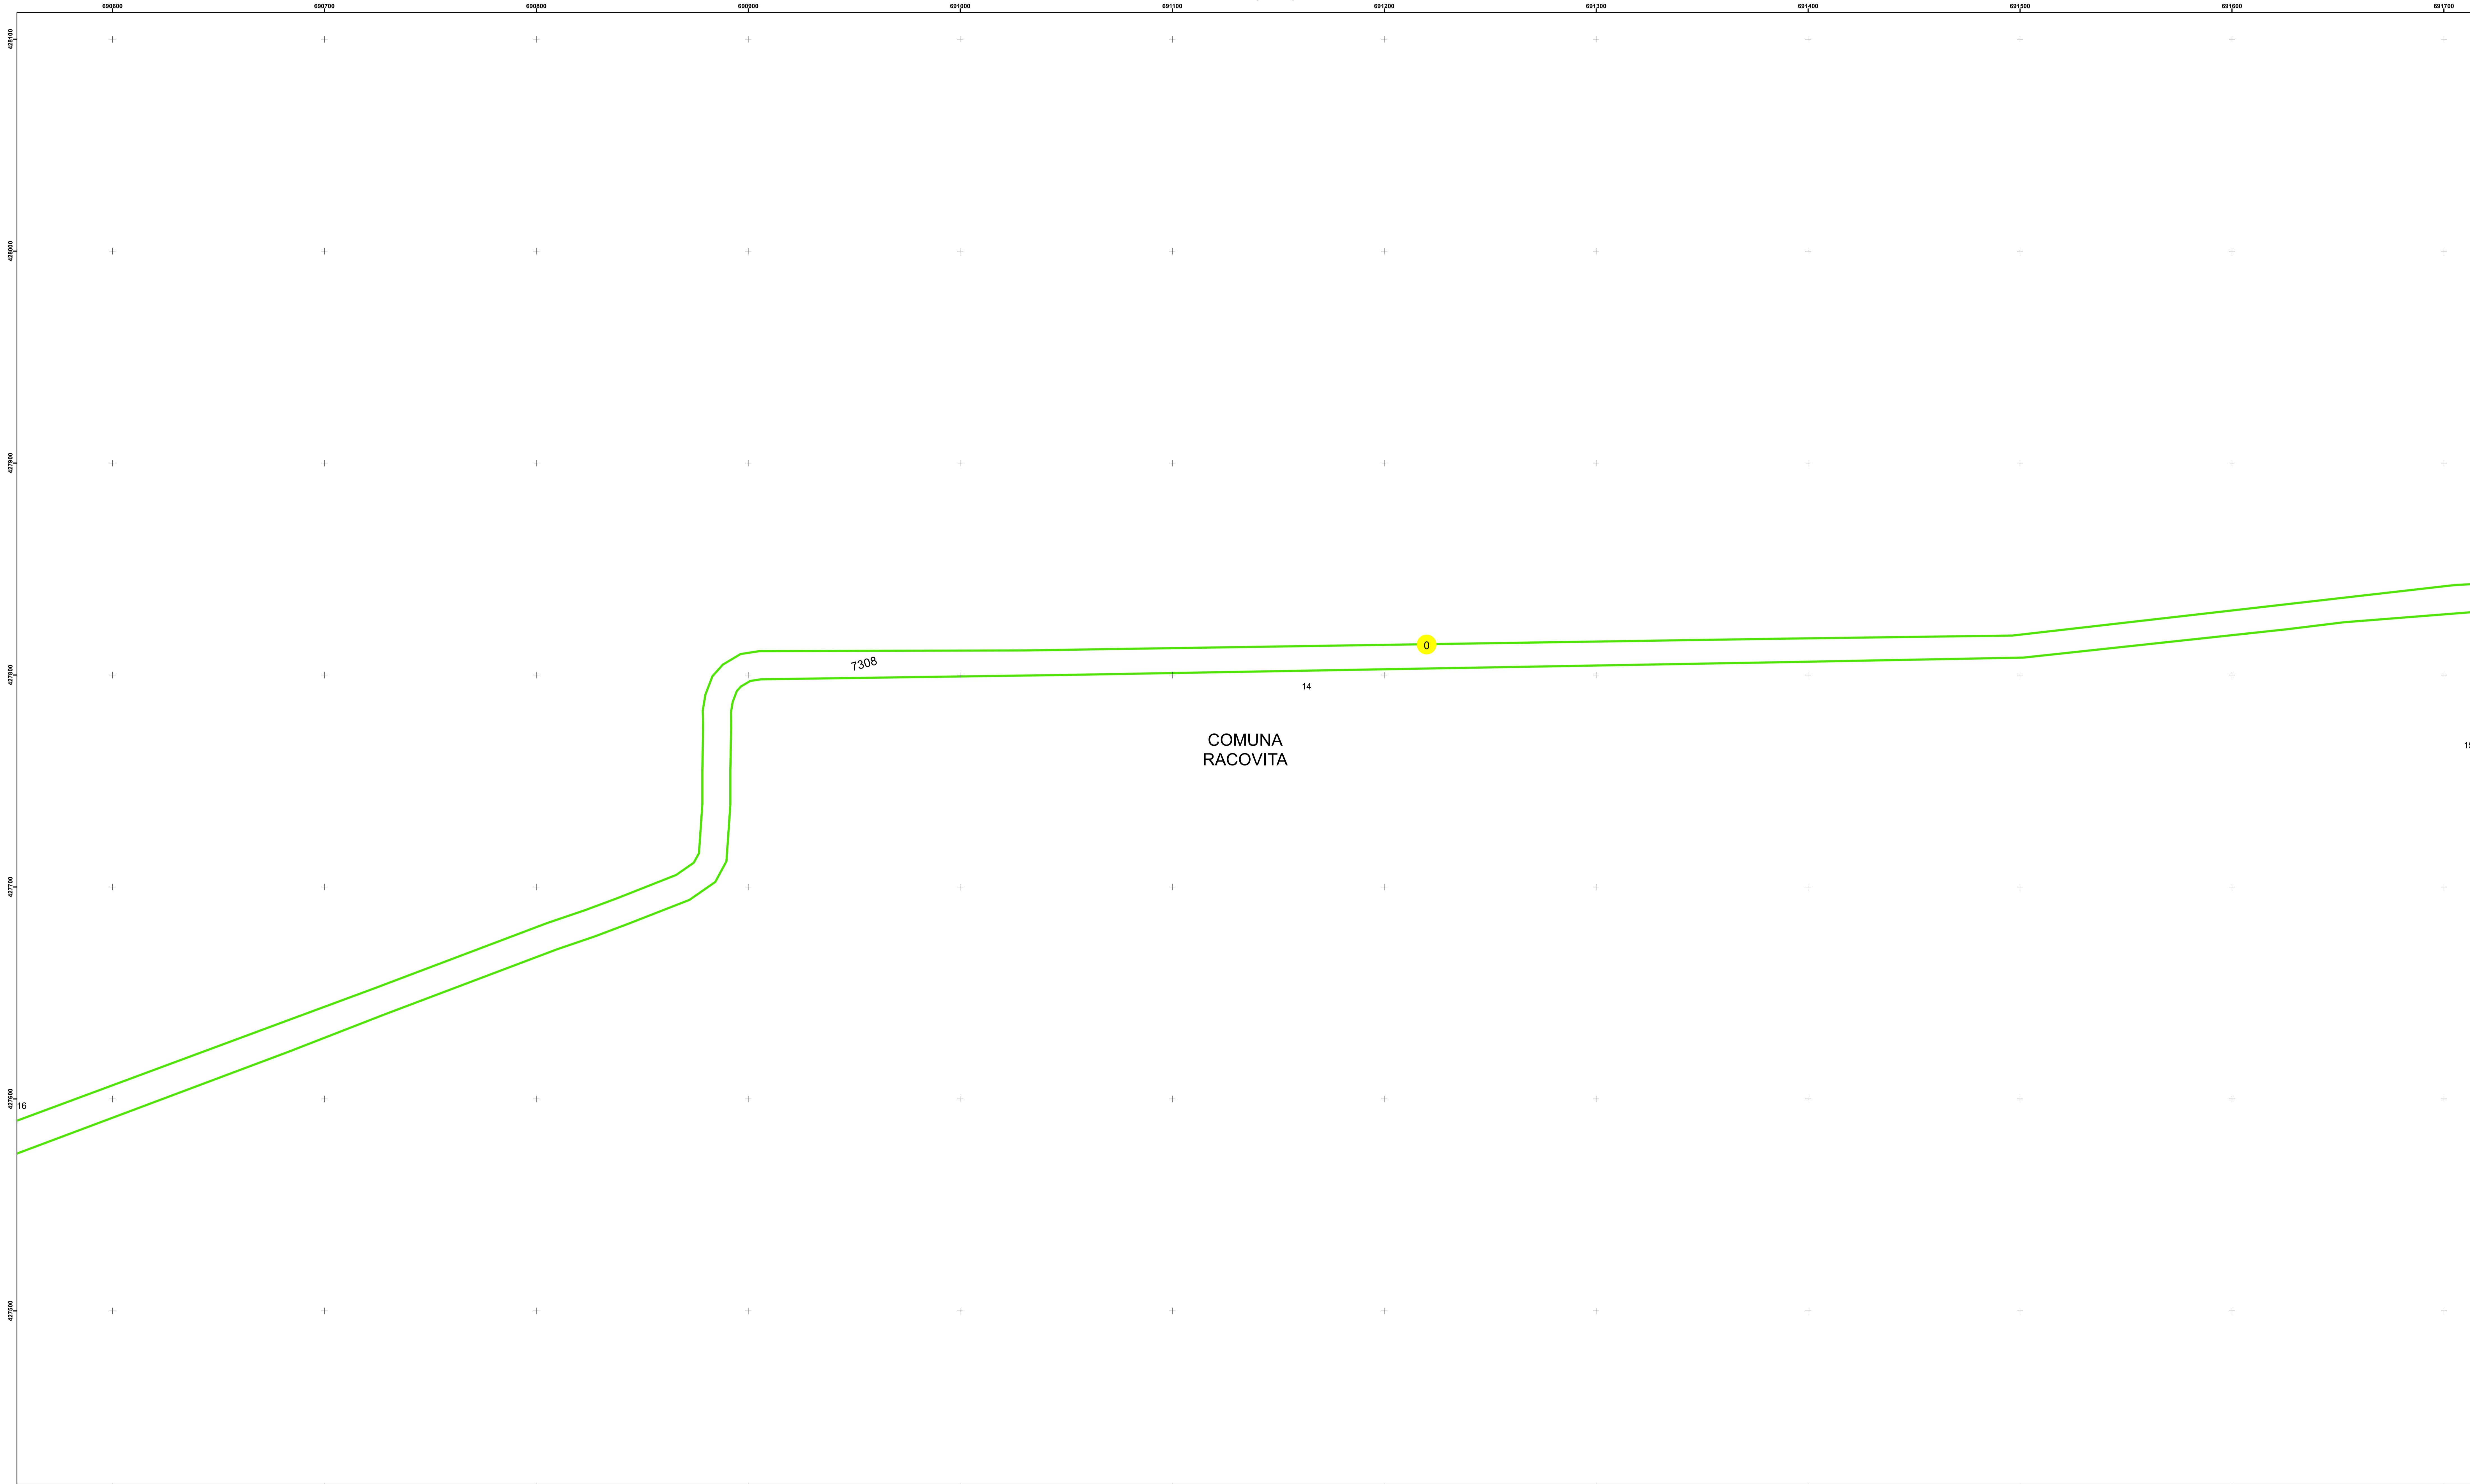

PLAN CADASTRAL
Comuna Racovita, județul Brăila, Sector Cadastral 0

Scara 1:1000, sistem de proiecție STEREO 70

Legendă

Limită UAT	Construcție	Taria
Limită Intravilan	Număr Sector Cadastral	Parcelă
Sector Cadastral	458 Identificator Teren	
Limită Imobil	C1 Număr Construcție	

Executant: SC MEGAGIS SRL

Spre publicare

Data: ianuarie 2026