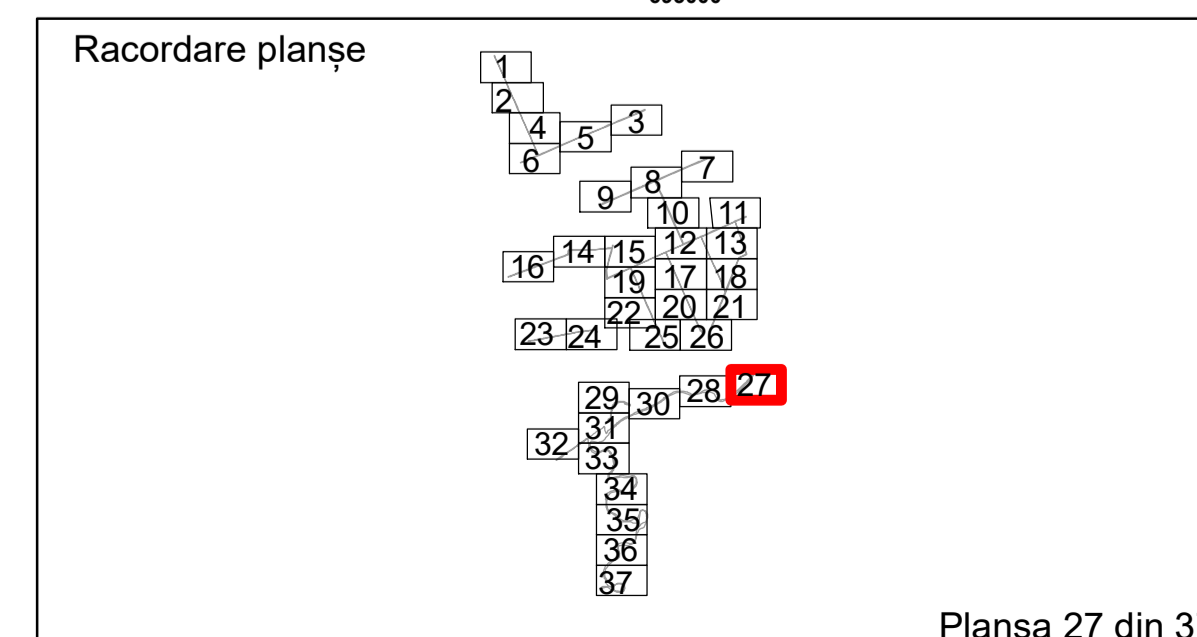

Executant: SC MEGAGIS SRL

Spre publicare

Data: ianuarie 2026

PLAN CADASTRAL
 Comuna Racovita, județul Brăila, Sector Cadastral 0
 Scara 1:1000, sistem de proiecție STEREO 70

Legendă

Limită UAT	Construcție	Taria
Limită Intravilan	Număr Sector Cadastral	Parcelă
Sector Cadastral	458 Identificator Teren	
Limită Imobil	C1 Număr Construcție	