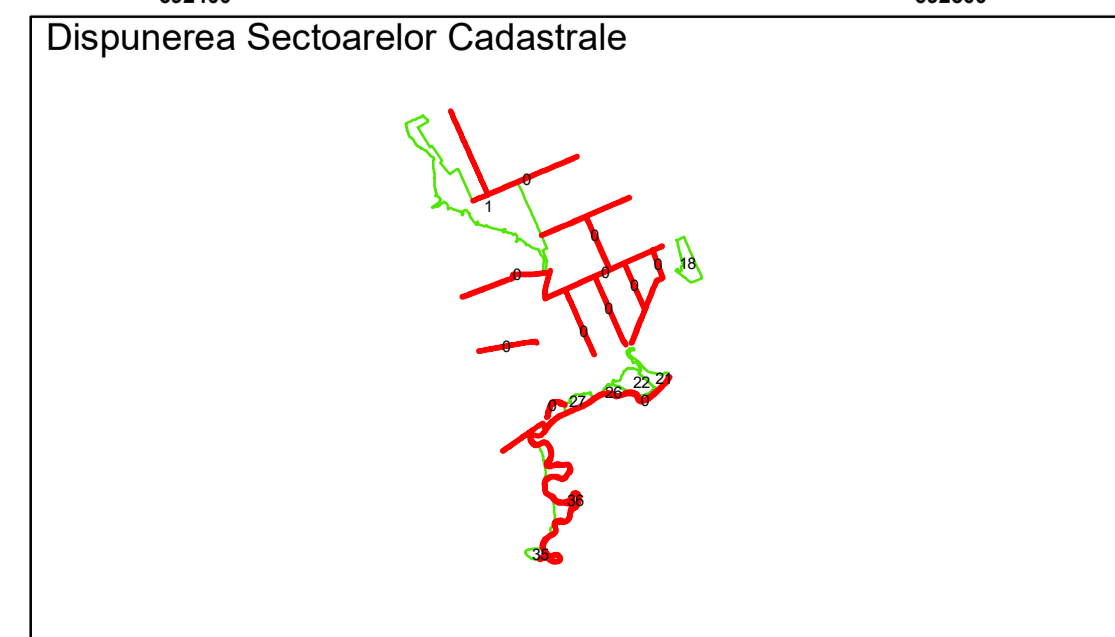

PLAN CADASTRAL
Comuna Racovita, județul Brăila, Sector Cadastral 0
Scara 1:1000, sistem de proiecție STEREO 70

Legendă

	Limită UAT		Construcție		Taria
	Limită Intravilan		Număr Sector Cadastral	1	Parcelă
	Sector Cadastral	458	Identificator Teren		
	Limită Imobil	C1	Număr Construcție		

Executant: SC MEGAGIS SRL

Spre publicare
Data: ianuarie 2026