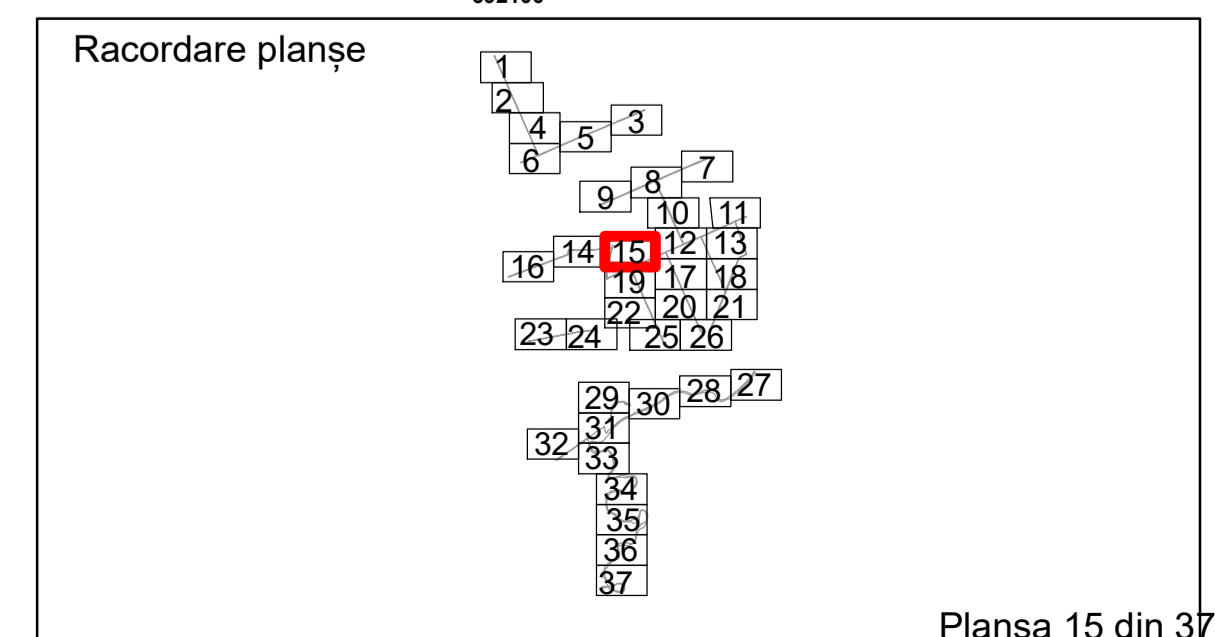

Executant: SC MEGAGIS SRL

Spre publicare

Data: ianuarie 2026

PLAN CADASTRAL
 Comuna Racovita, județul Brăila, Sector Cadastral 0
 Scara 1:1000, sistem de proiecție STEREO 70

Legendă

	Limită UAT		Construcție		Taria
	Limită Intravilan		Număr Sector Cadastral	1	Parcelă
	Sector Cadastral	458	Identificator Teren		
	Limită Imobil	C1	Număr Construcție		

Executant: SC MEGAGIS SRL

Spre publicare

Data: ianuarie 2026

PLAN CADASTRAL
 Comuna Racovita, județul Brăila, Sector Cadastral 0
 Scara 1:1000, sistem de proiecție STEREO 70

Legendă

Limită UAT	Construcție	Taria
Limită Intravilan	Număr Sector Cadastral	Parcelă
Sector Cadastral	458 Identificator Teren	
Limită Imobil	C1 Număr Construcție	