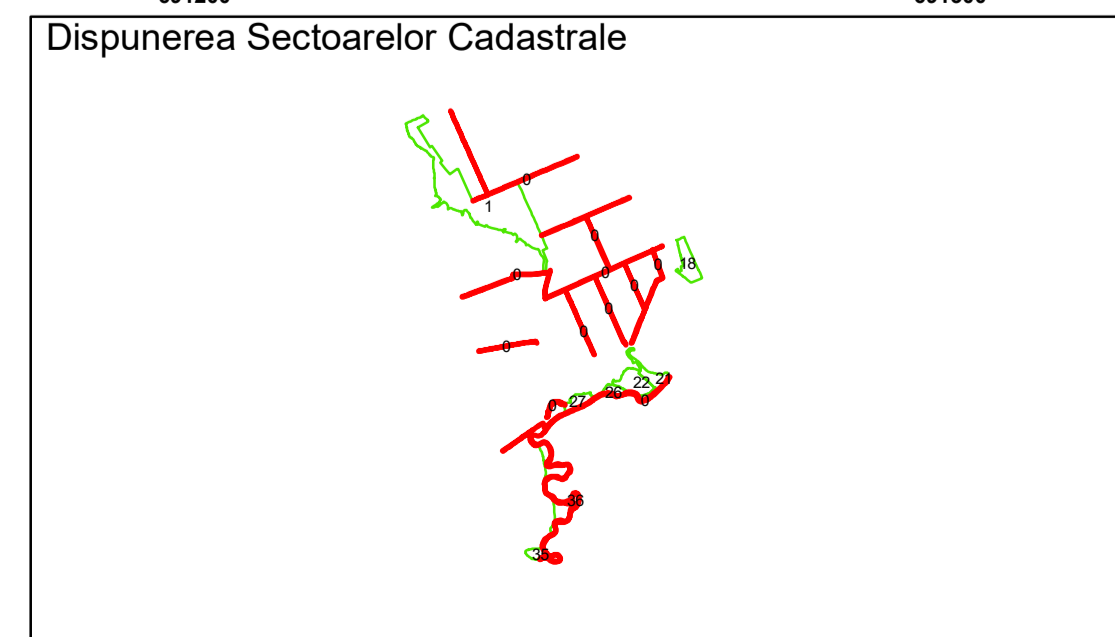

PLAN CADASTRAL
Comuna Racovita, județul Brăila, Sector Cadastral 0
Scara 1:1000, sistem de proiecție STEREO 70

Legendă

Limită UAT	Construcție	Taria
Limită Intravilan	Număr Sector Cadastral	Parcelă
Sector Cadastral	458 Identificator Teren	
Limită Imobil	C1 Număr Construcție	

Executant: SC MEGAGIS SRL

Spre publicare

Data: ianuarie 2026