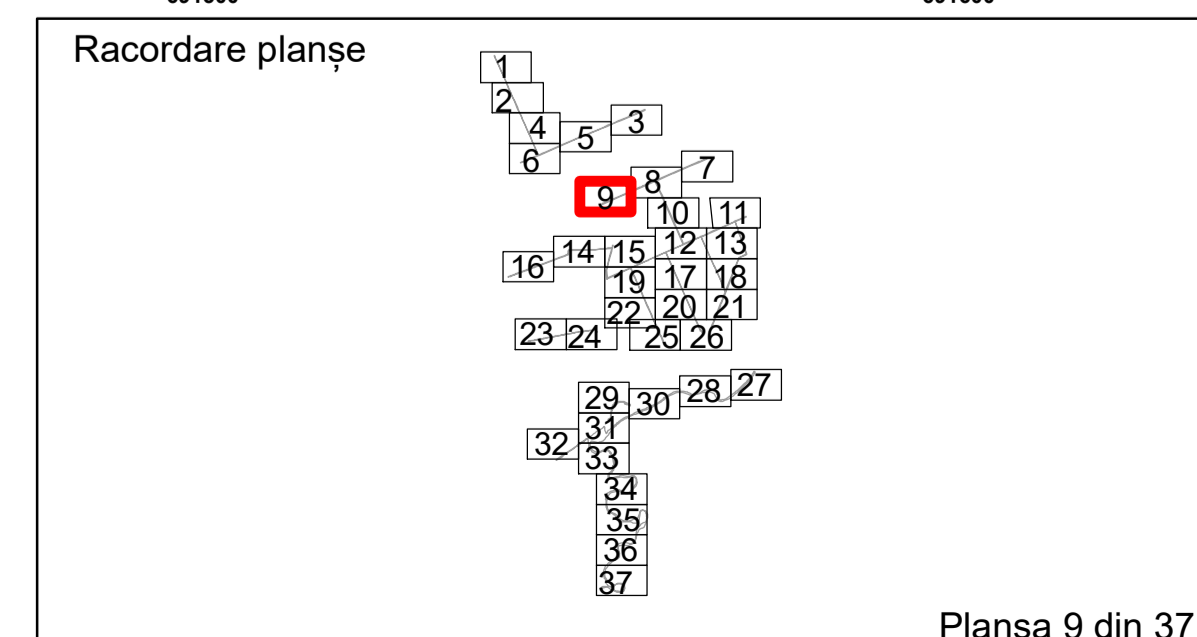

Executant: SC MEGAGIS SRL

Spre publicare
 Data: ianuarie 2026

PLAN CADASTRAL
 Comuna Racovita, județul Brăila, Sector Cadastral 0
 Scara 1:1000, sistem de proiecție STEREO 70

Legendă

Limită UAT	Construcție	Taria
Limită Intravilan	Număr Sector Cadastral	Parcelă
Sector Cadastral	458 Identificator Teren	
Limită Imobil	C1 Număr Construcție	

Executant: SC MEGAGIS SRL

Spre publicare
 Data: ianuarie 2026

PLAN CADASTRAL
 Comuna Racovita, județul Brăila, Sector Cadastral 0
 Scara 1:1000, sistem de proiecție STEREO 70

Legendă

	Limită UAT		Construcție		Taria
	Limită Intravilan		Număr Sector Cadastral	1	Parcelă
	Sector Cadastral	458	Identificator Teren		
	Limită Imobil	C1	Număr Construcție		