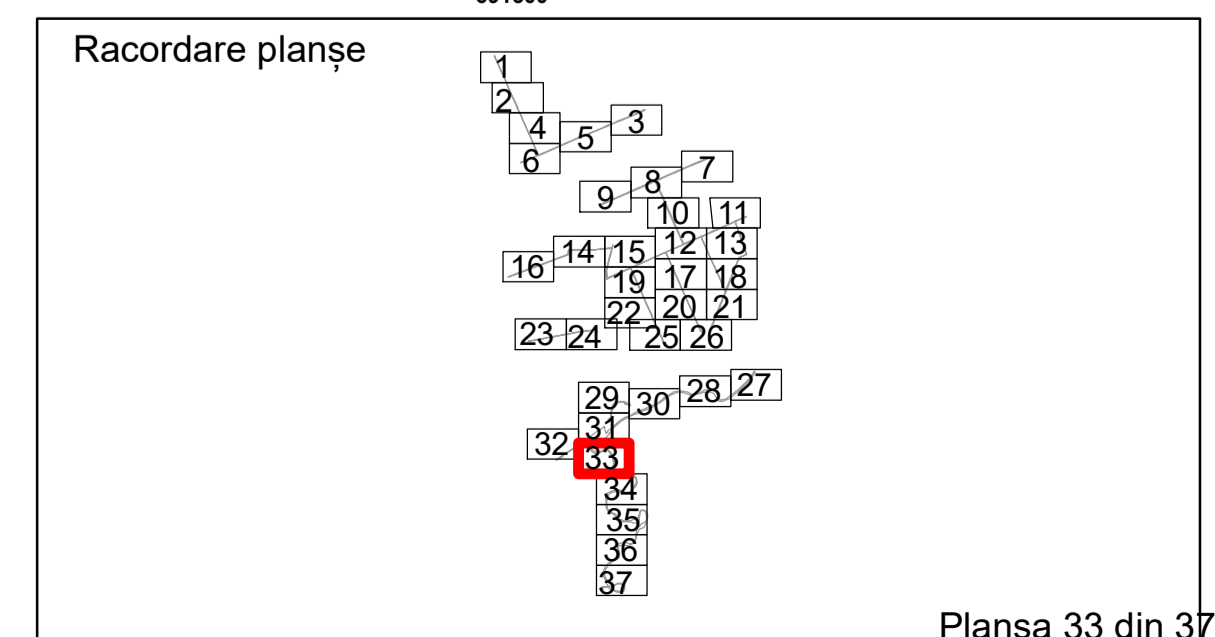

Executant: SC MEGAGIS SRL

Spre publicare

Data: ianuarie 2026

PLAN CADASTRAL
 Comuna Racovita, județul Brăila, Sector Cadastral 0
 Scara 1:1000, sistem de proiecție STEREO 70

Legendă

Limită UAT	Construcție	Taria
Limită Intravilan	Număr Sector Cadastral	Parcelă
Sector Cadastral	458 Identificator Teren	
Limită Imobil	C1 Număr Construcție	

Executant: SC MEGAGIS SRL

Spre publicare

Data: ianuarie 2026

PLAN CADASTRAL
 Comuna Racovita, județul Brăila, Sector Cadastral 0
 Scara 1:1000, sistem de proiecție STEREO 70

Legendă

Limită UAT	Construcție	Taria
Limită Intravilan	Număr Sector Cadastral	1 Parcelă
Sector Cadastral	458 Identificator Teren	
Limită Imobil	C1 Număr Construcție	