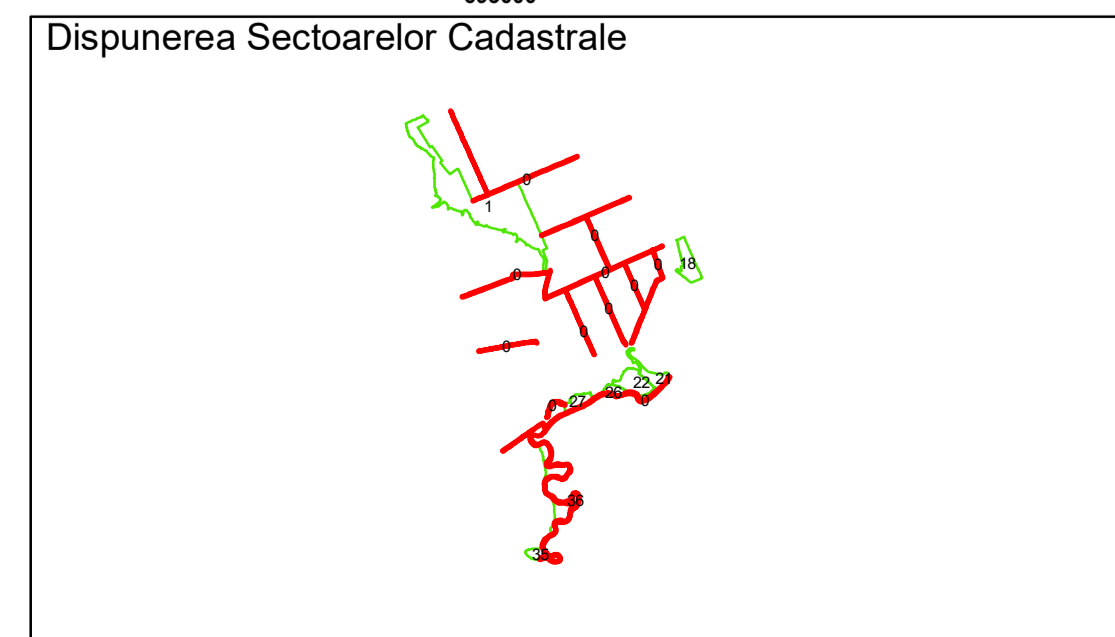

PLAN CADASTRAL
Comuna Racovita, județul Brăila, Sector Cadastral 0
Scara 1:1000, sistem de proiecție STEREO 70

Legendă

Limită UAT	Construcție	Taria
Limită Intravilan	Număr Sector Cadastral	Parcelă
Sector Cadastral	458 Identificator Teren	
Limită Imobil	C1 Număr Construcție	

Executant: SC MEGAGIS SRL

Spre publicare
Data: ianuarie 2026