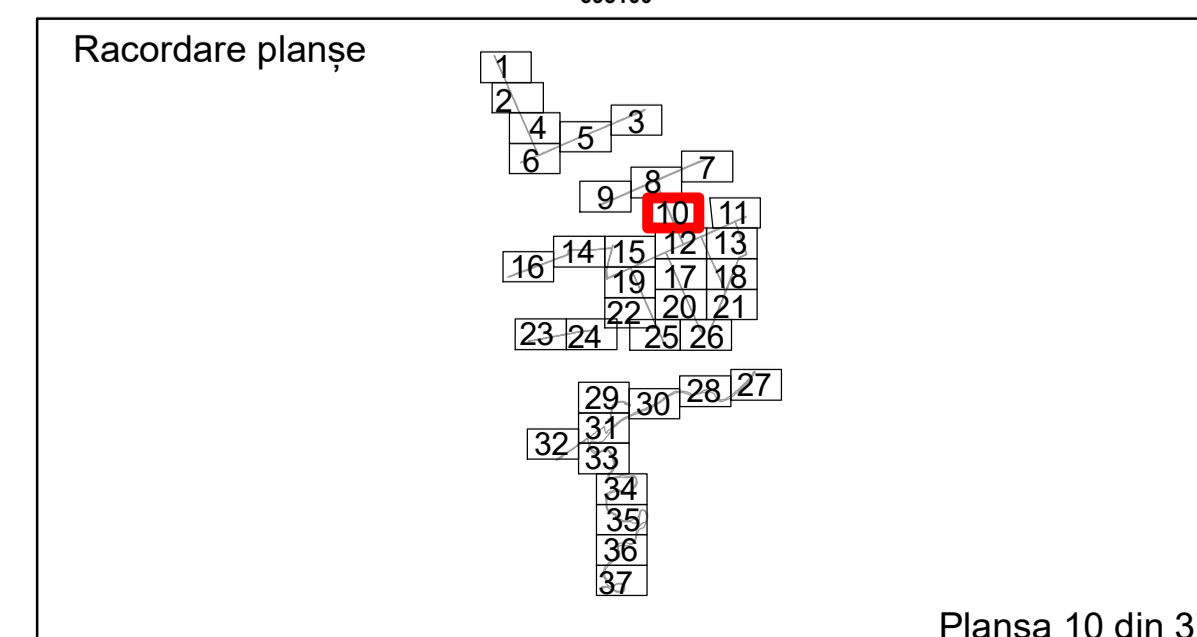

Executant: SC MEGAGIS SRL

Spre publicare
 Data: ianuarie 2026

PLAN CADASTRAL
 Comuna Racovita, județul Brăila, Sector Cadastral 0
 Scara 1:1000, sistem de proiecție STEREO 70

Legendă

	Limită UAT		Construcție		Taria
	Limită Intravilan		Număr Sector Cadastral	1	Parcelă
	Sector Cadastral	458	Identificator Teren		
	Limită Imobil	C1	Număr Construcție		

Executant: SC MEGAGIS SRL

Spre publicare
 Data: ianuarie 2026

PLAN CADASTRAL
 Comuna Racovita, județul Brăila, Sector Cadastral 0
 Scara 1:1000, sistem de proiecție STEREO 70

Legendă

Limită UAT	Construcție	Taria
Limită Intravilan	Număr Sector Cadastral	Parcelă
Sector Cadastral	458 Identificator Teren	
Limită Imobil	C1 Număr Construcție	