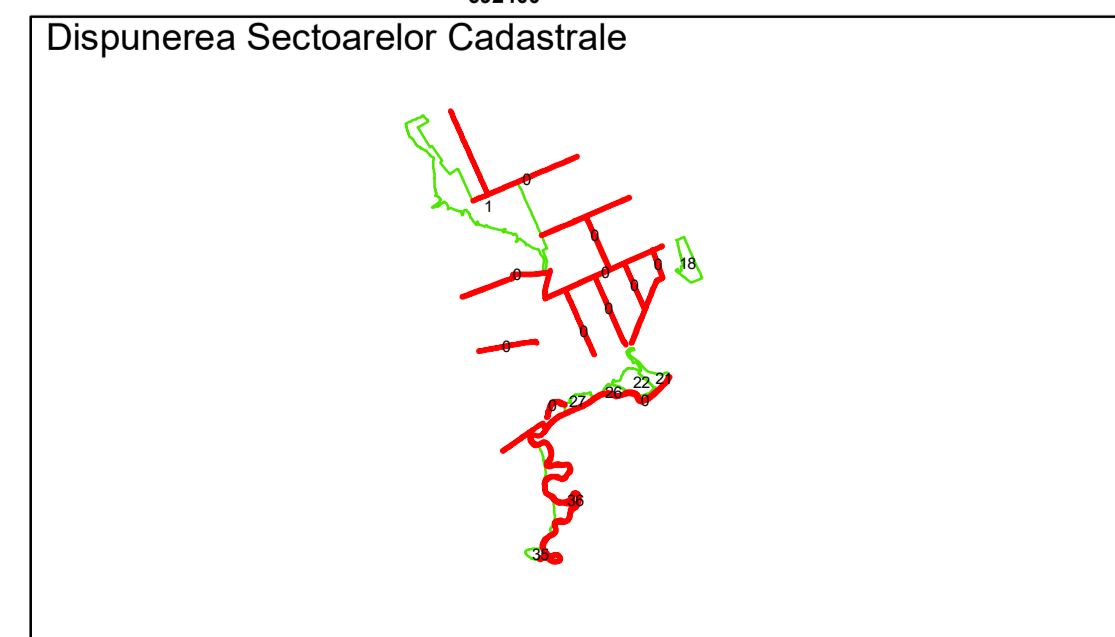

PLAN CADASTRAL
Comuna Racovita, județul Brăila, Sector Cadastral 0

Scara 1:1000, sistem de proiecție STEREO 70

Legendă

Limită UAT	Construcție	Taria
Limită Intravilan	Număr Sector Cadastral	Parcelă
Sector Cadastral	458 Identificator Teren	
Limită Imobil	C1 Număr Construcție	