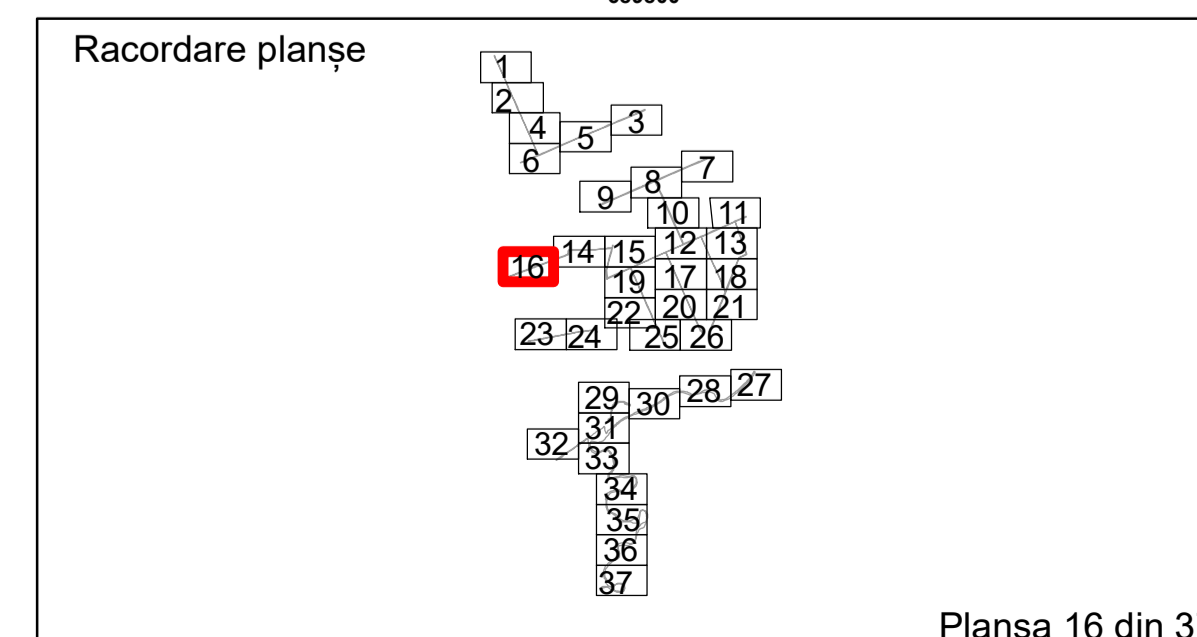

Executant: SC MEGAGIS SRL

Spre publicare

Data: ianuarie 2026

PLAN CADASTRAL
 Comuna Racovita, județul Brăila, Sector Cadastral 0
 Scara 1:1000, sistem de proiecție STEREO 70

Legendă

Limită UAT	Construcție	Taria
Limită Intravilan	Număr Sector Cadastral	Parcelă
Sector Cadastral	458 Identificator Teren	
Limită Imobil	C1 Număr Construcție	