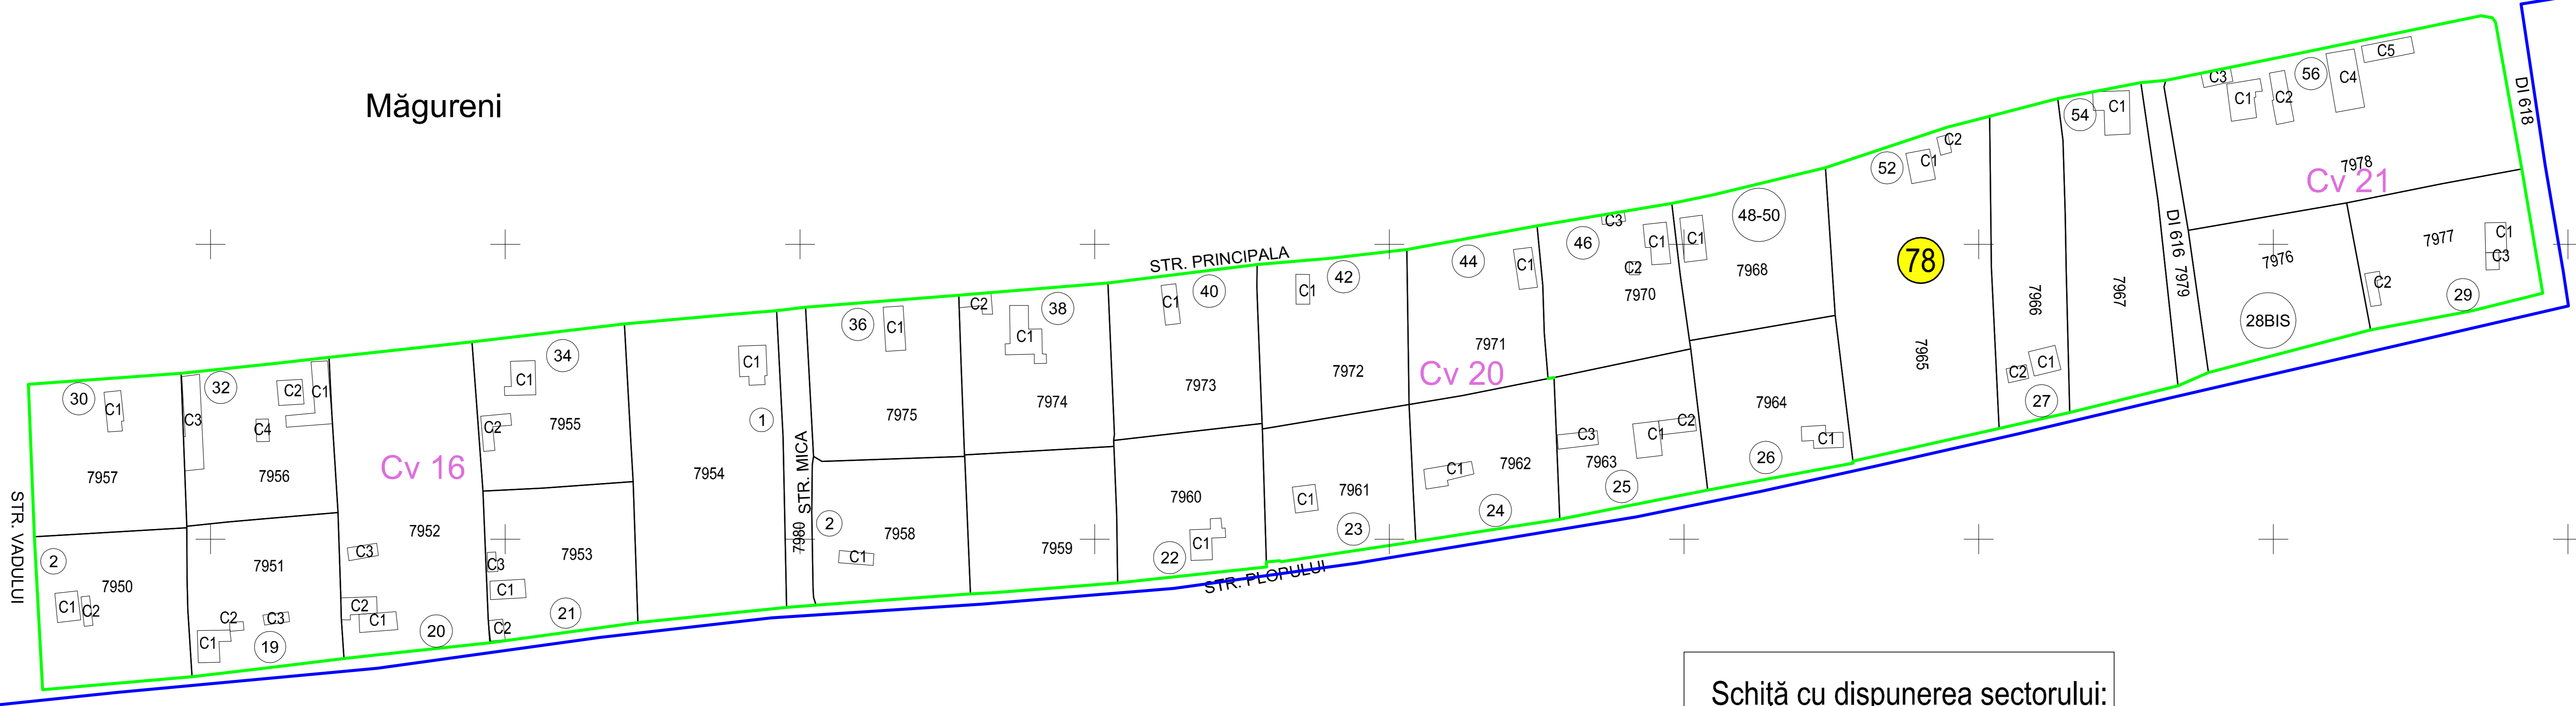

PLAN CADASTRAL  
JUDEȚUL BĂRILA, UAT MĂRAȘU, SECTORUL CADASTRAL NR. 78  
Scara 1:1000  
Sistem de proiecție STEREO 1970

Măgureni

Legendă:

	Limită sector cadastral
	Număr sector cadastral
	Limită imobil
	ID imobil
	Limită UAT
	Limită intravilan
	Limită construcții

Prestator: SC CONTROL SURVEY SRL  
Executant: ING MOCANU IONUT-DORU  
Data: 21.06.2023  
< Spre publicare >