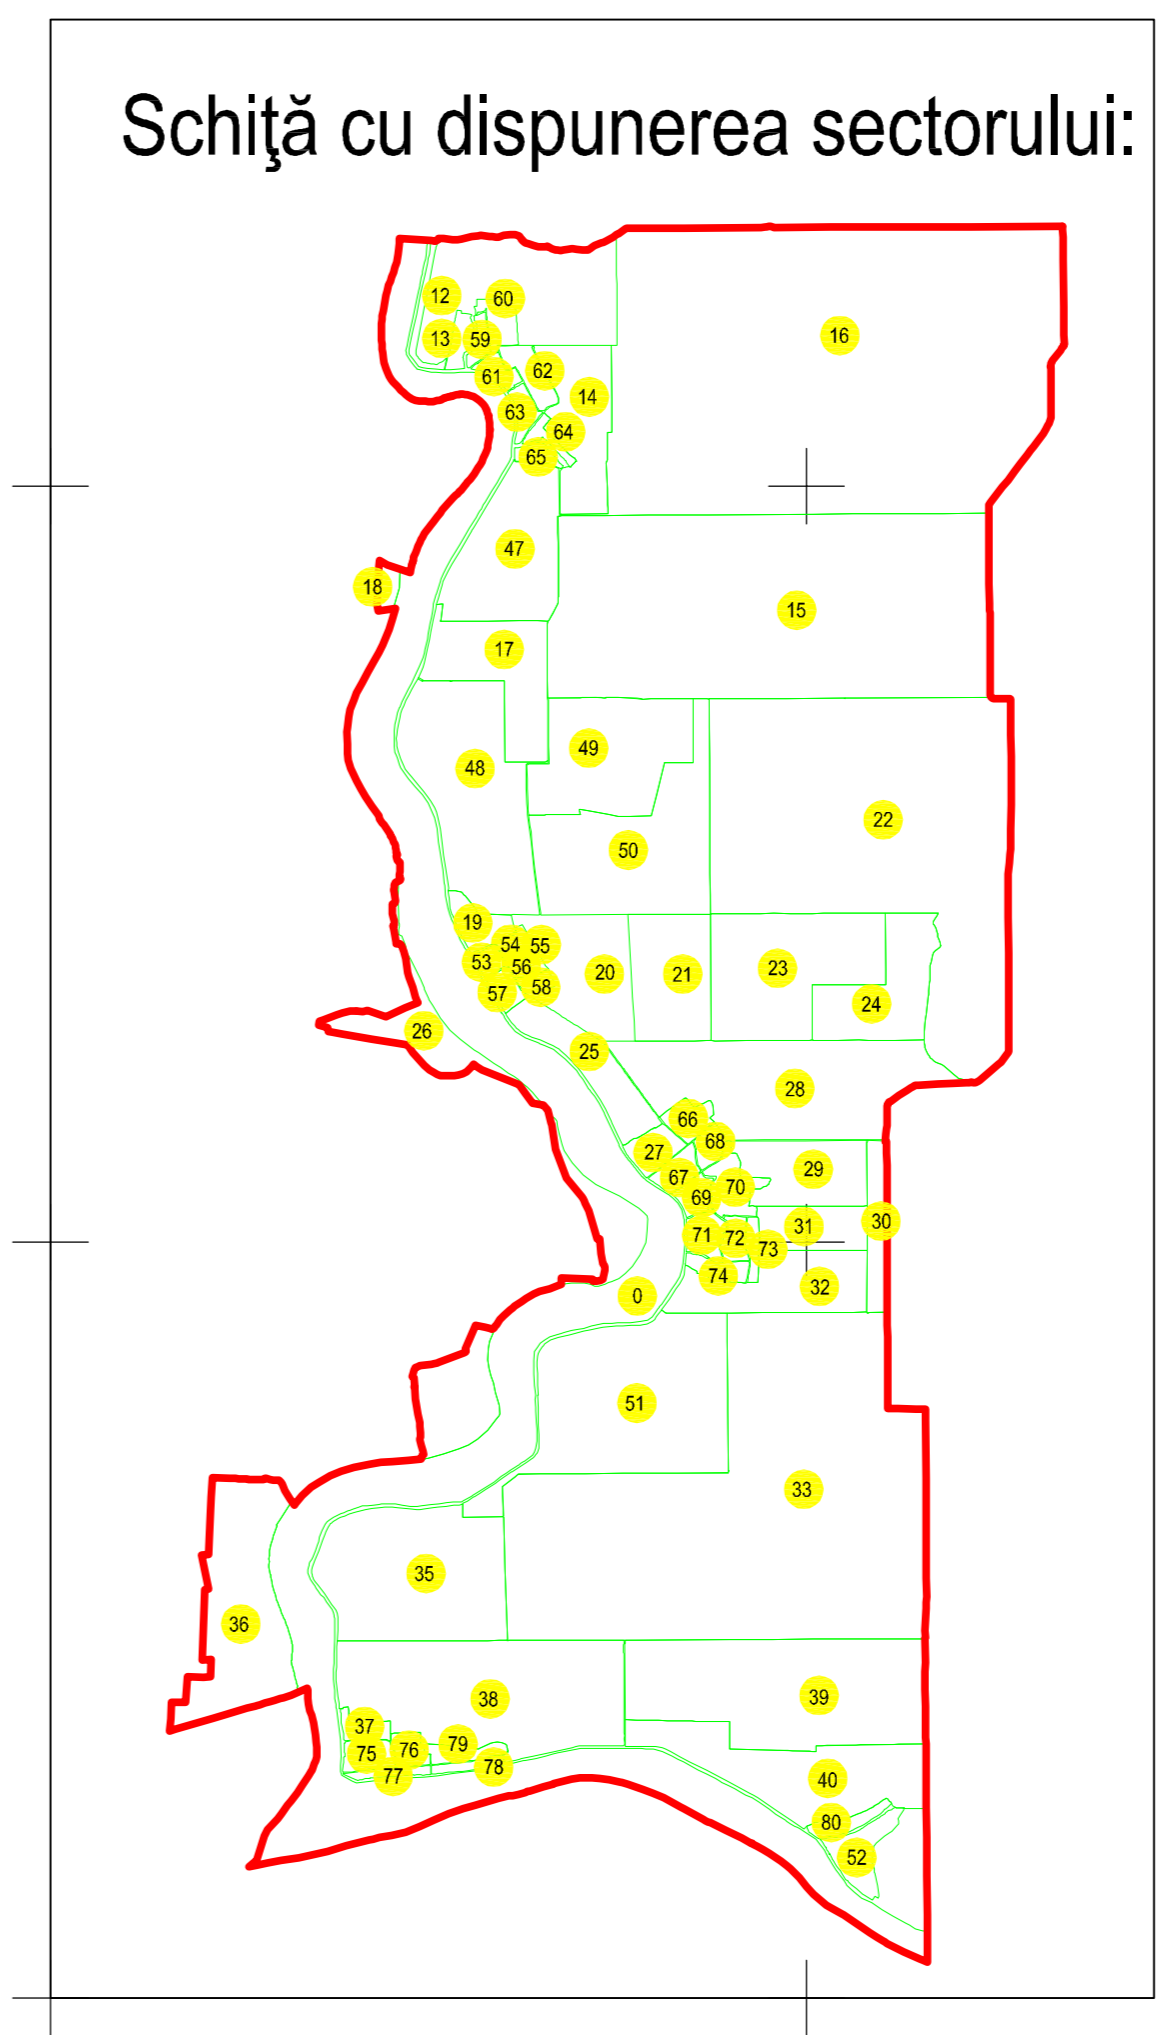

PLAN CADASTRAL  
JUDEȚUL BĂRILA, UAT MĂRAȘU, SECTORUL CADASTRAL NR. 78  
Scara 1:1000  
Sistem de proiecție STEREO 1970

Măgureni

Legendă:

	Limită sector cadastral
	Număr sector cadastral
	Limită imobil
	ID imobil
	Limită UAT
	Limită intravilan
	Limită construcții

Prestator: SC CONTROL SURVEY SRL  
Executant: ING MOCANU IONUT-DORU  
Data: 21.06.2023  
< Spre publicare >