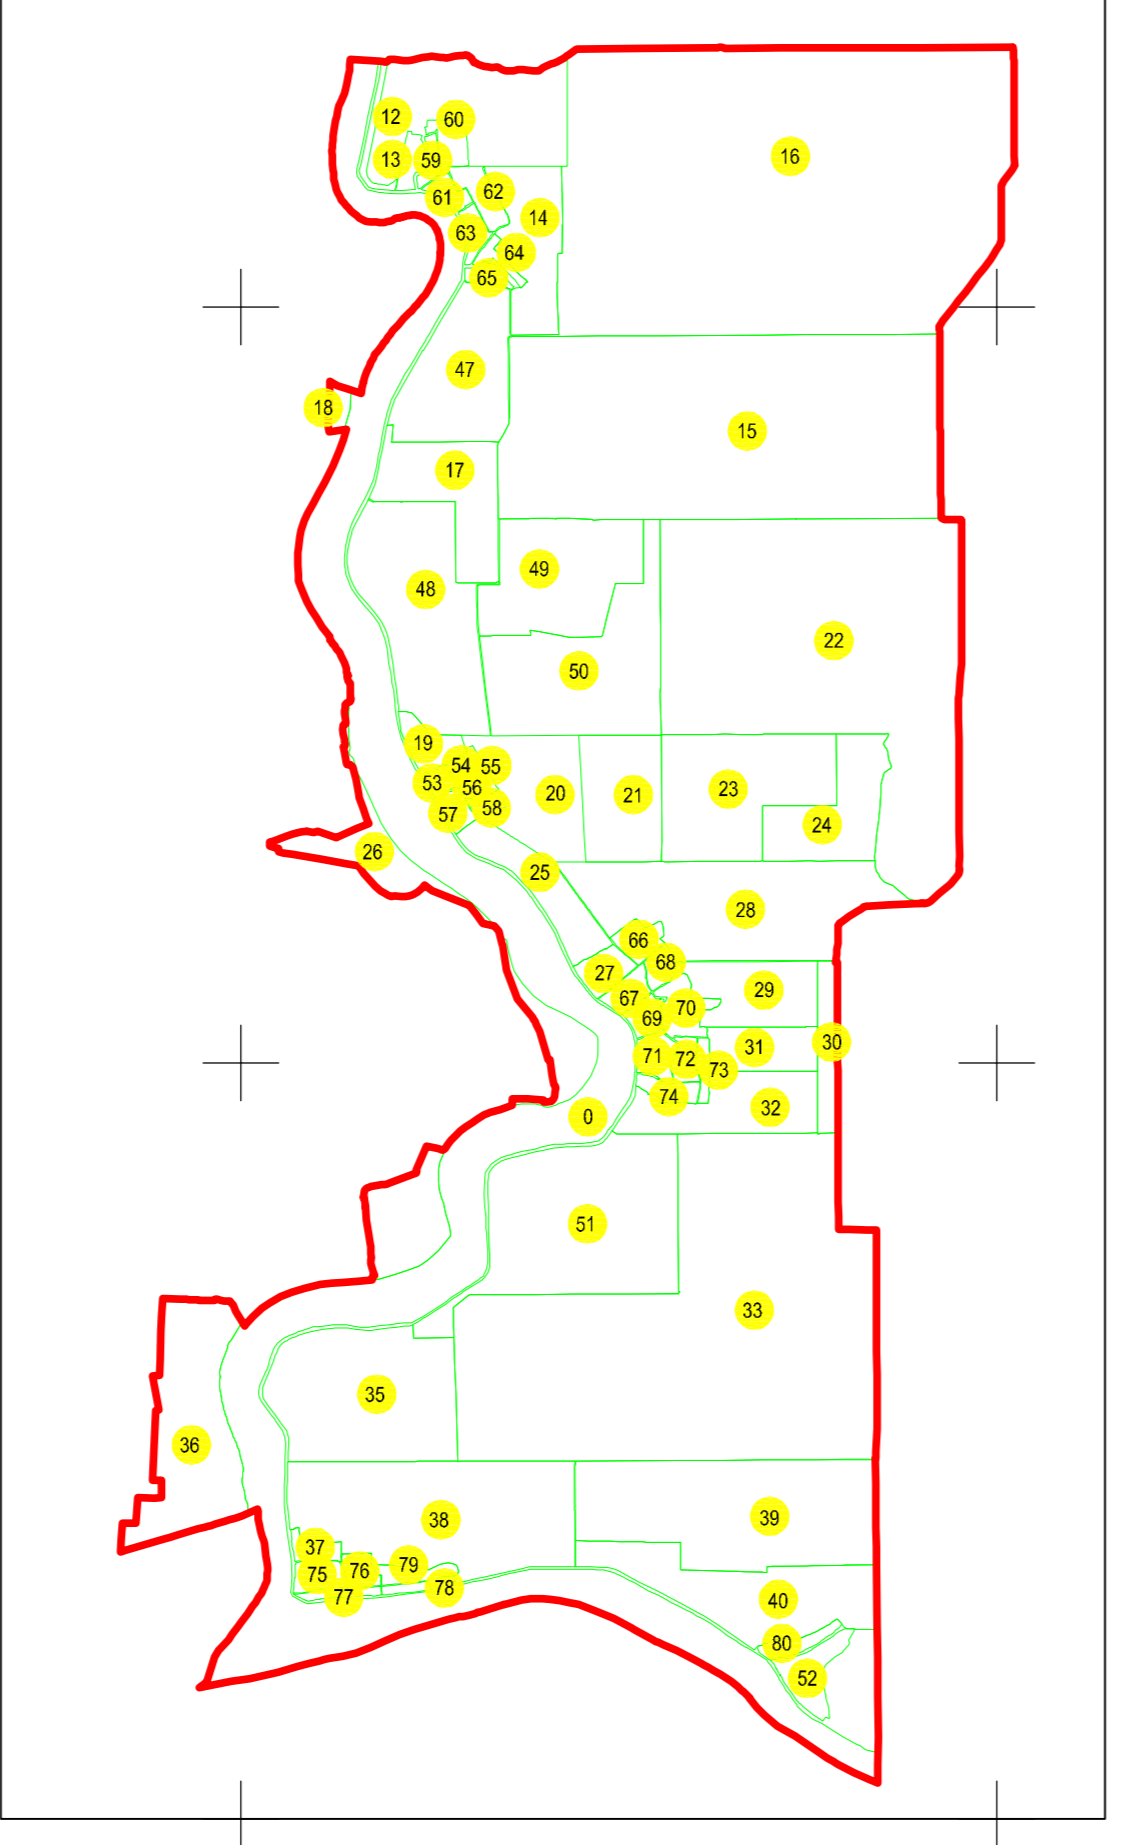

PLAN CADASTRAL
 JUDEȚUL BRĂILA, UAT MĂRAȘU, SECTORUL CADASTRAL NR. 77
 Scara 1:1000
 Sistem de proiecție STEREO 1970

Măgureni

Schiță cu dispunerea sectorului:

Legendă:

	Limită sector cadastral
	Număr sector cadastral
	Limită imobil
	ID imobil
	Limită UAT
	Limită intravilan
	Limită construcții

Prestator: SC CONTROL SURVEY SRL
 Executant: ING MOCANU IONUT-DORU
 Data: 20.06.2023

+ < Spre publicare > +