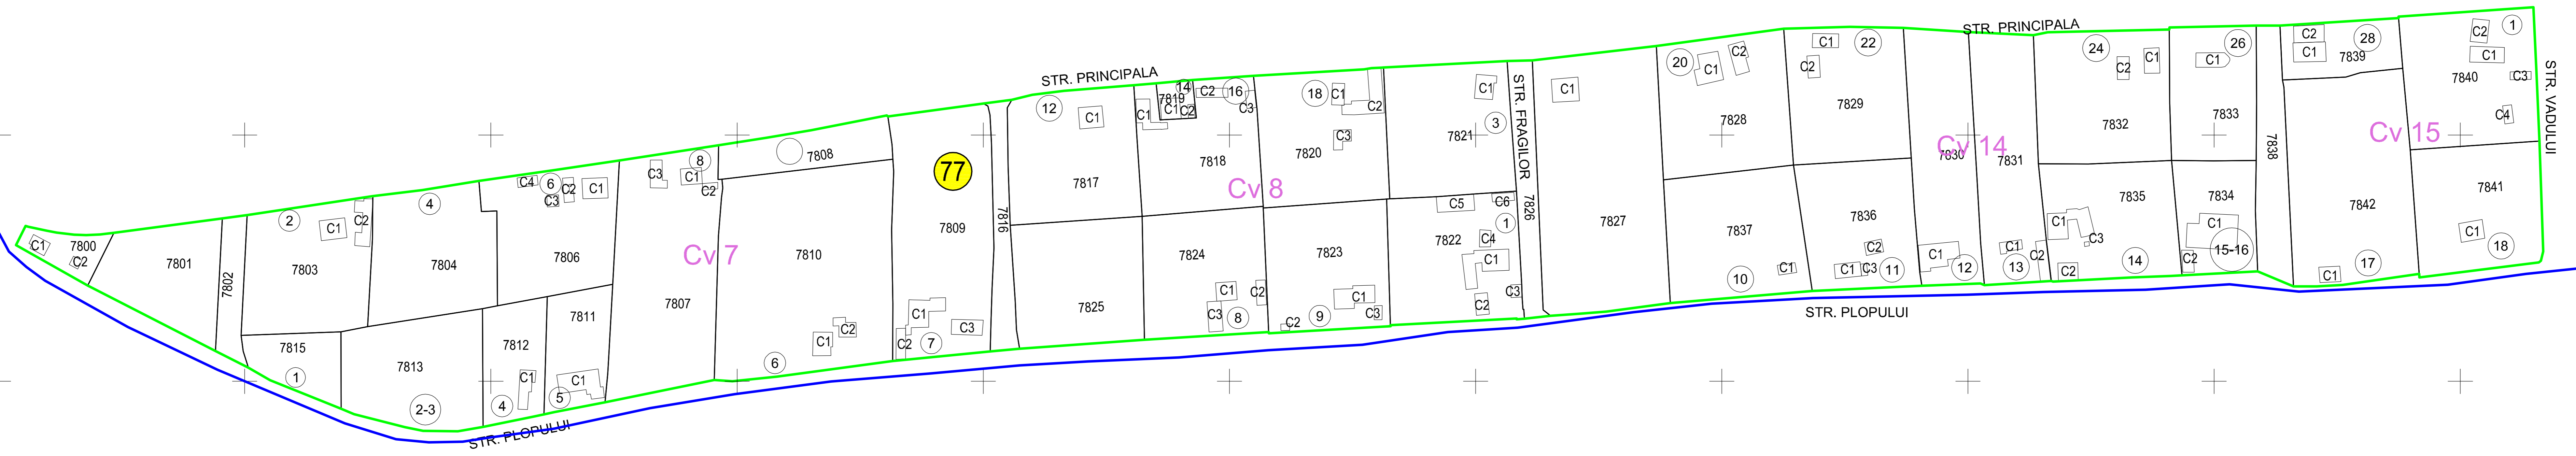

PLAN CADASTRAL
 JUDEȚUL BRĂILA, UAT MĂRAȘU, SECTORUL CADASTRAL NR. 77
 Scara 1:1000
 Sistem de proiecție STEREO 1970

Măgureni

Schiță cu dispunerea sectorului:

Legendă:

	Limită sector cadastral
	Număr sector cadastral
	Limită imobil
	ID imobil
	Limită UAT
	Limită intravilan
	Limită construcții

Prestator: SC CONTROL SURVEY SRL
 Executant: ING MOCANU IONUT-DORU
 Data: 20.06.2023

+ < Spre publicare > +