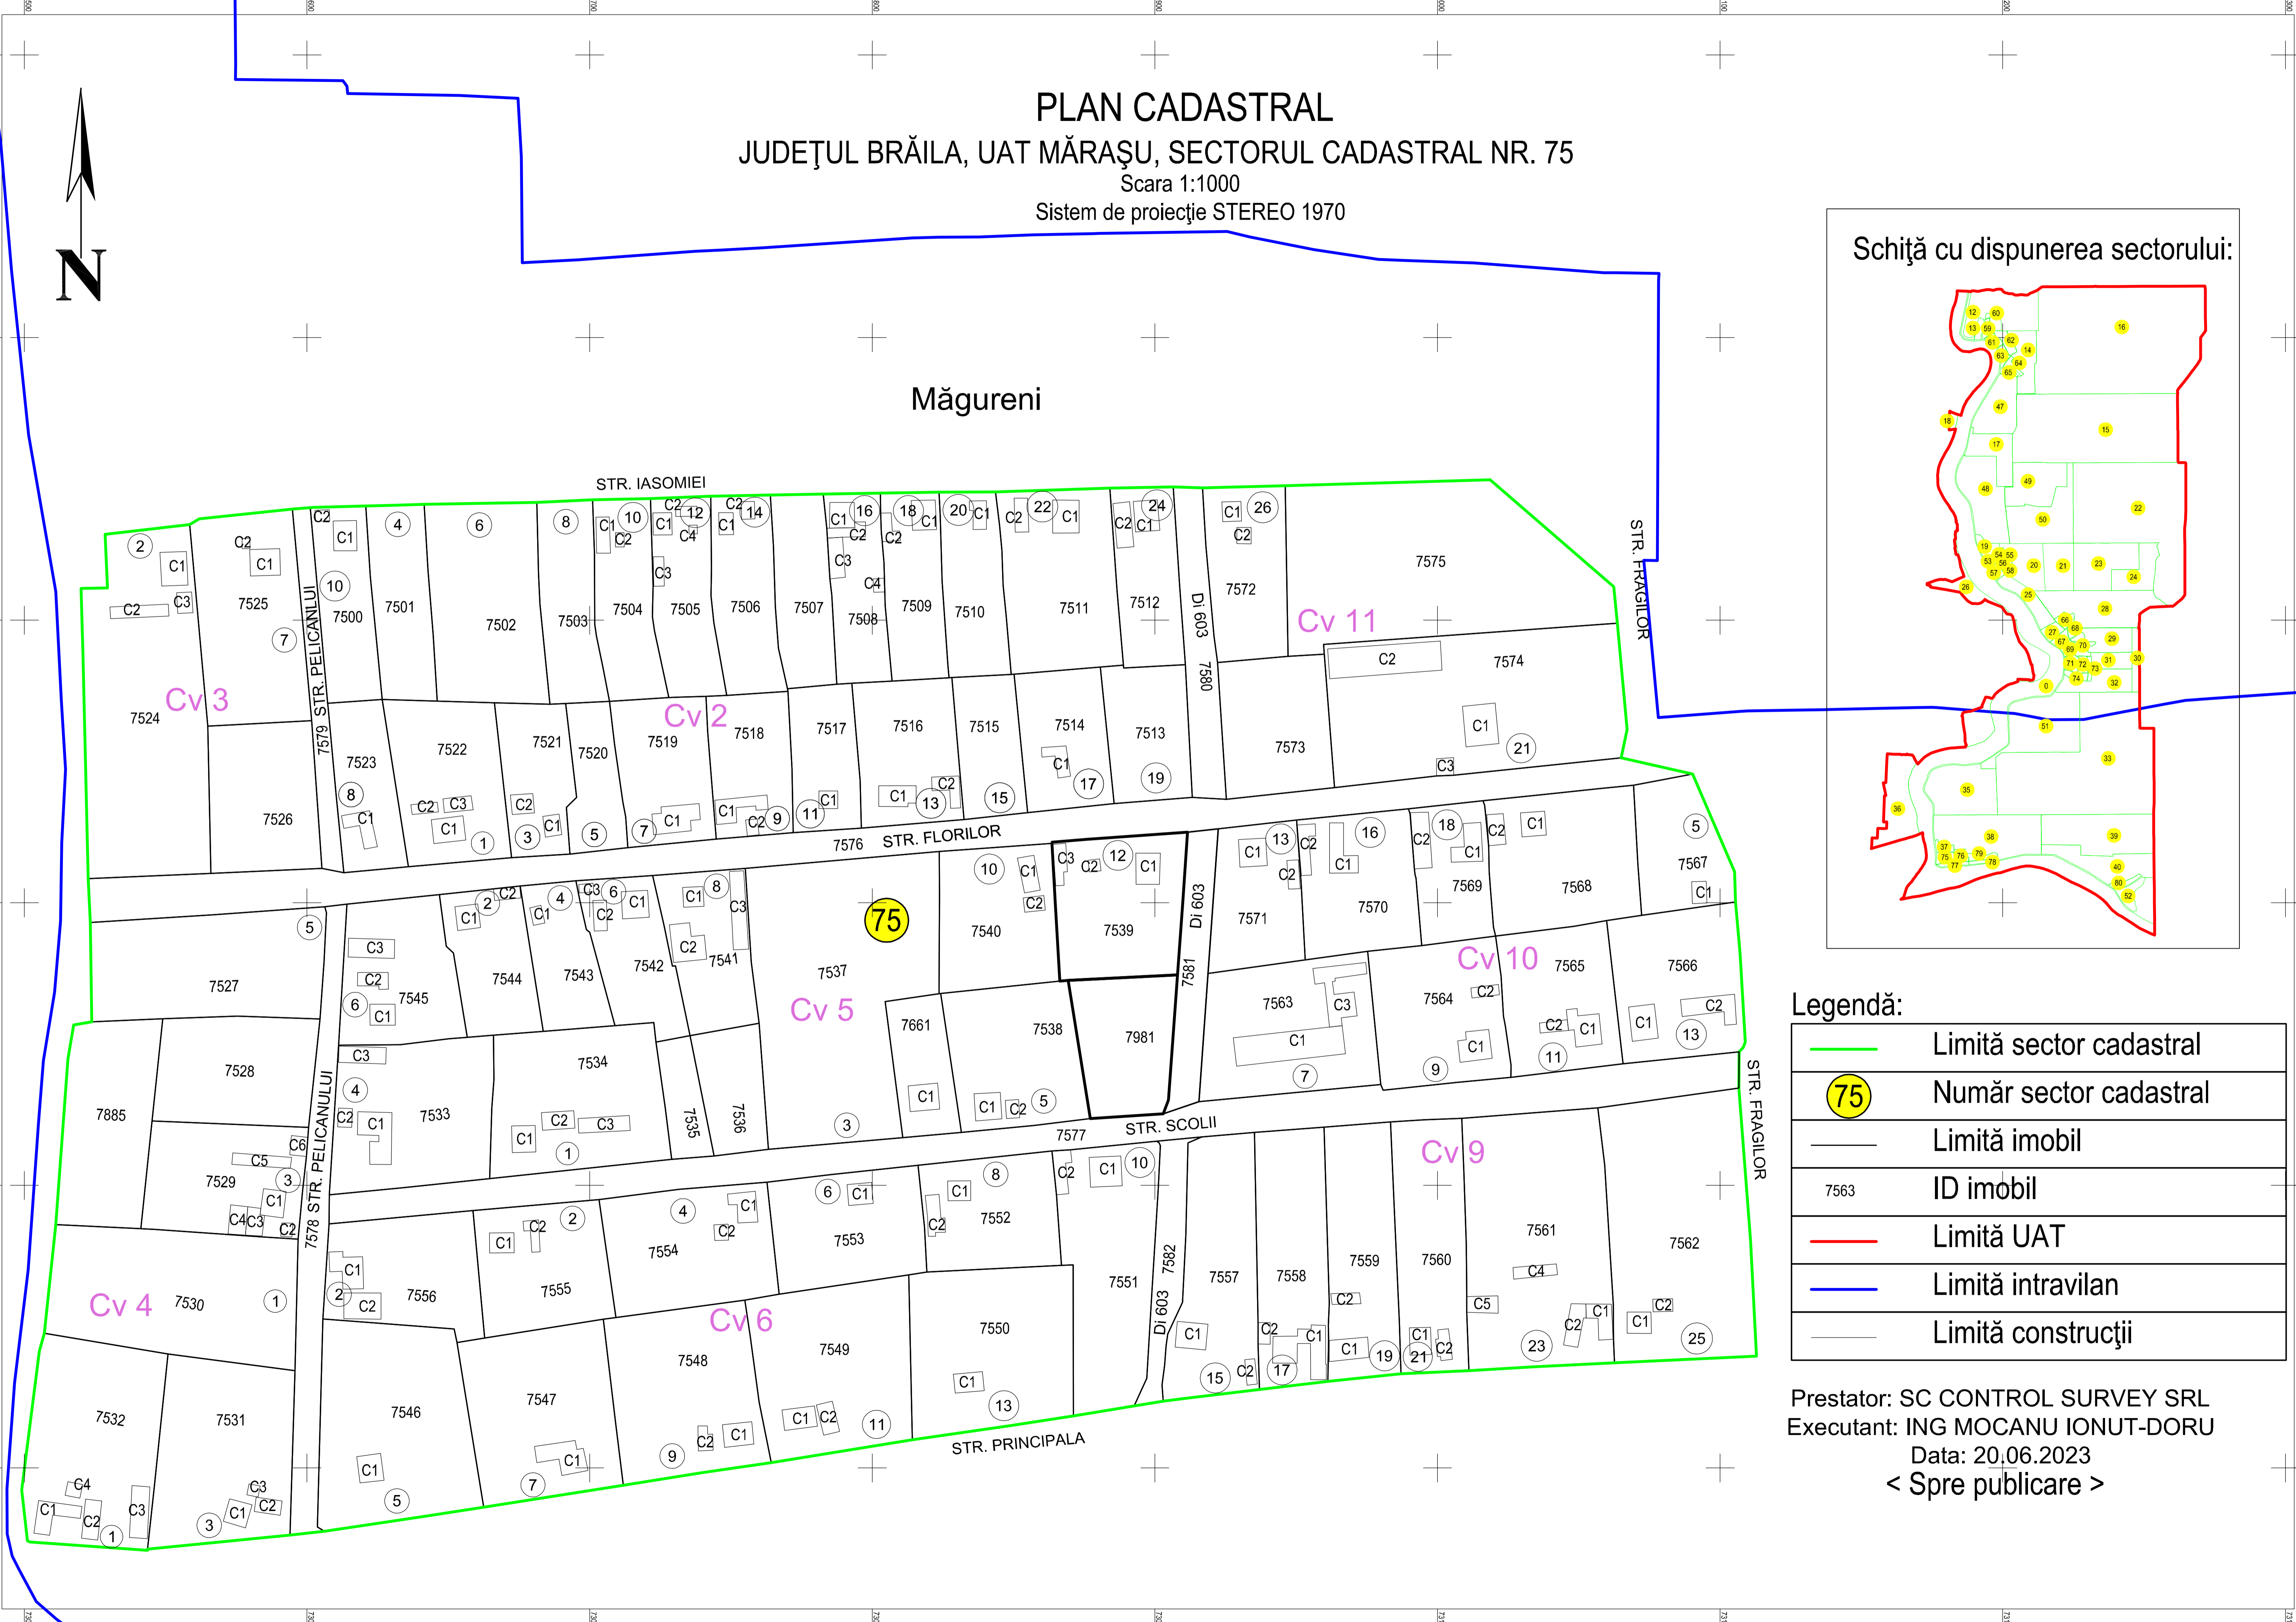

**PLAN CADASTRAL**  
**JUDEȚUL BRĂILA, UAT MĂRAȘU, SECTORUL CADASTRAL NR. 75**  
 Scara 1:1000  
 Sistem de proiecție STEREO 1970

**Măgureni**

**Schiță cu dispunerea sectorului:**

**Legendă:**

	Limită sector cadastral
	Număr sector cadastral
	Limită imobil
	ID imobil
	Limită UAT
	Limită intravilan
	Limită construcții

Prestator: SC CONTROL SURVEY SRL  
 Executant: ING MOCANU IONUT-DORU  
 Data: 20.06.2023  
 < Spre publicare >