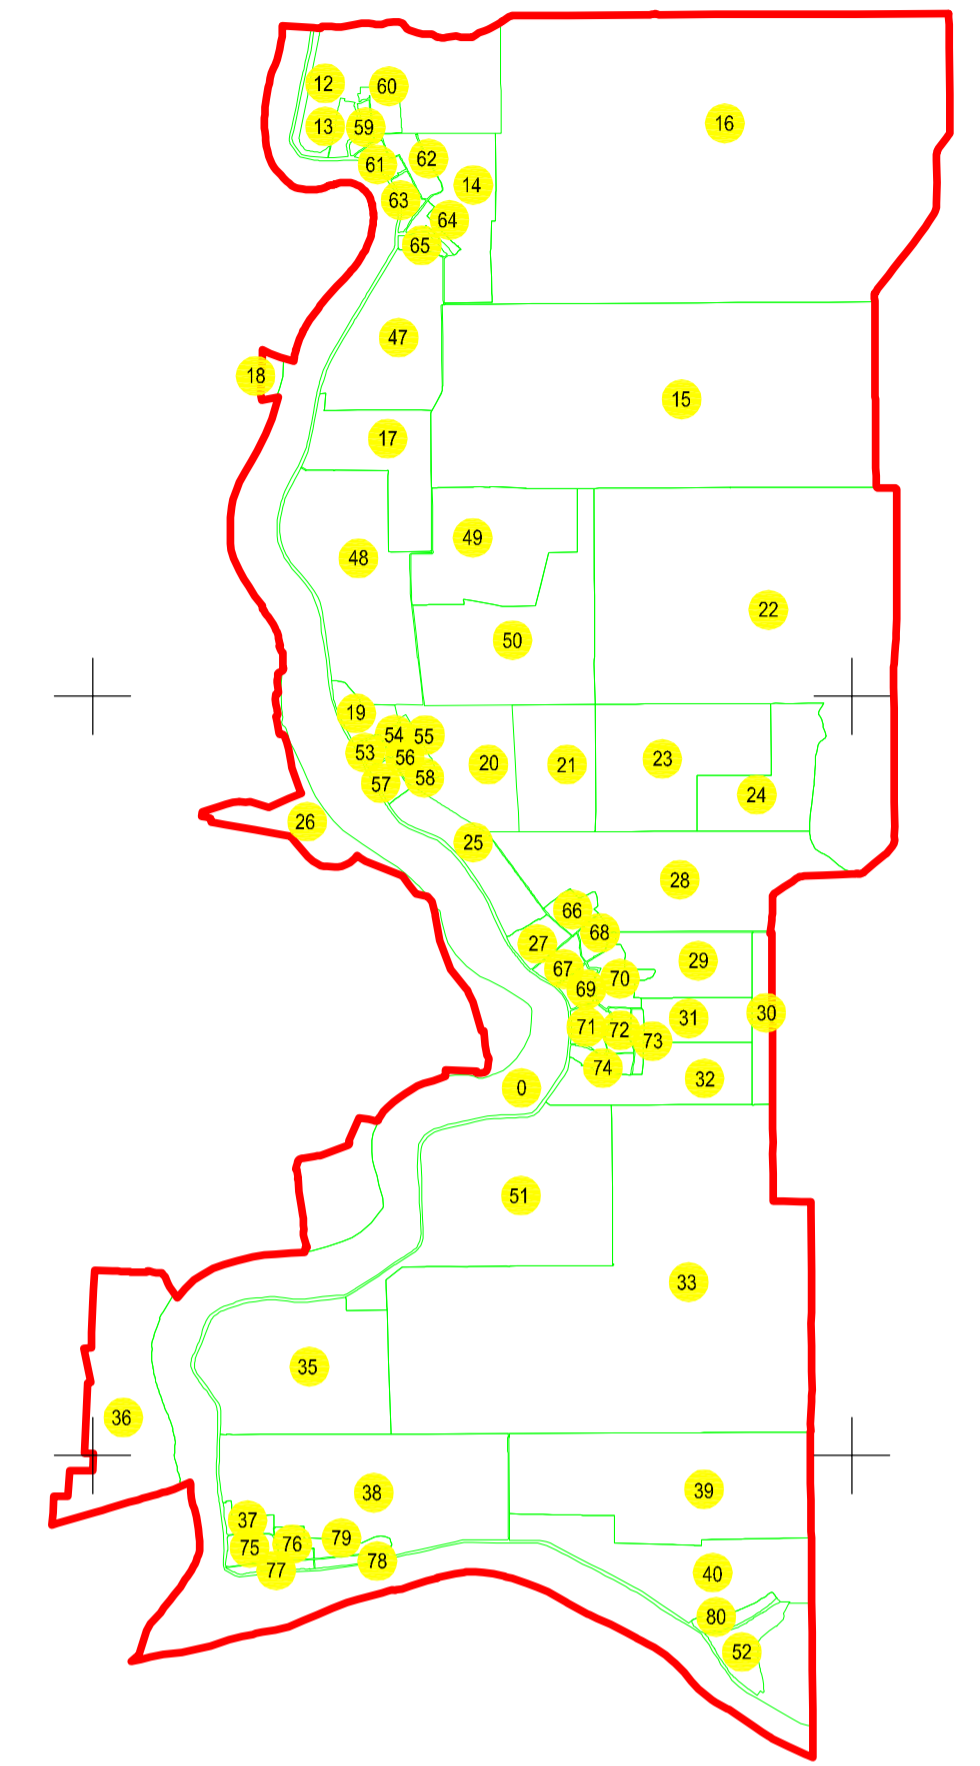

PLAN CADASTRAL

JUDEȚUL BRĂILA, UAT MĂRAȘU, SECTORUL CADASTRAL NR. 37

Scara 1:1000

Sistem de proiecție STEREO 1970

Schiță cu dispunerea sectorului:

Legendă:

	Limită sector cadastral
	Număr sector cadastral
	Limită imobil
	ID imobil
	Limită UAT
	Limită intravilan
	Limită construcții

Prestator: SC CONTROL SURVEY SRL
Executant: ING MOCANU IONUT-DORU
Data: 20.06.2023
< Spre publicare >

Măgureni