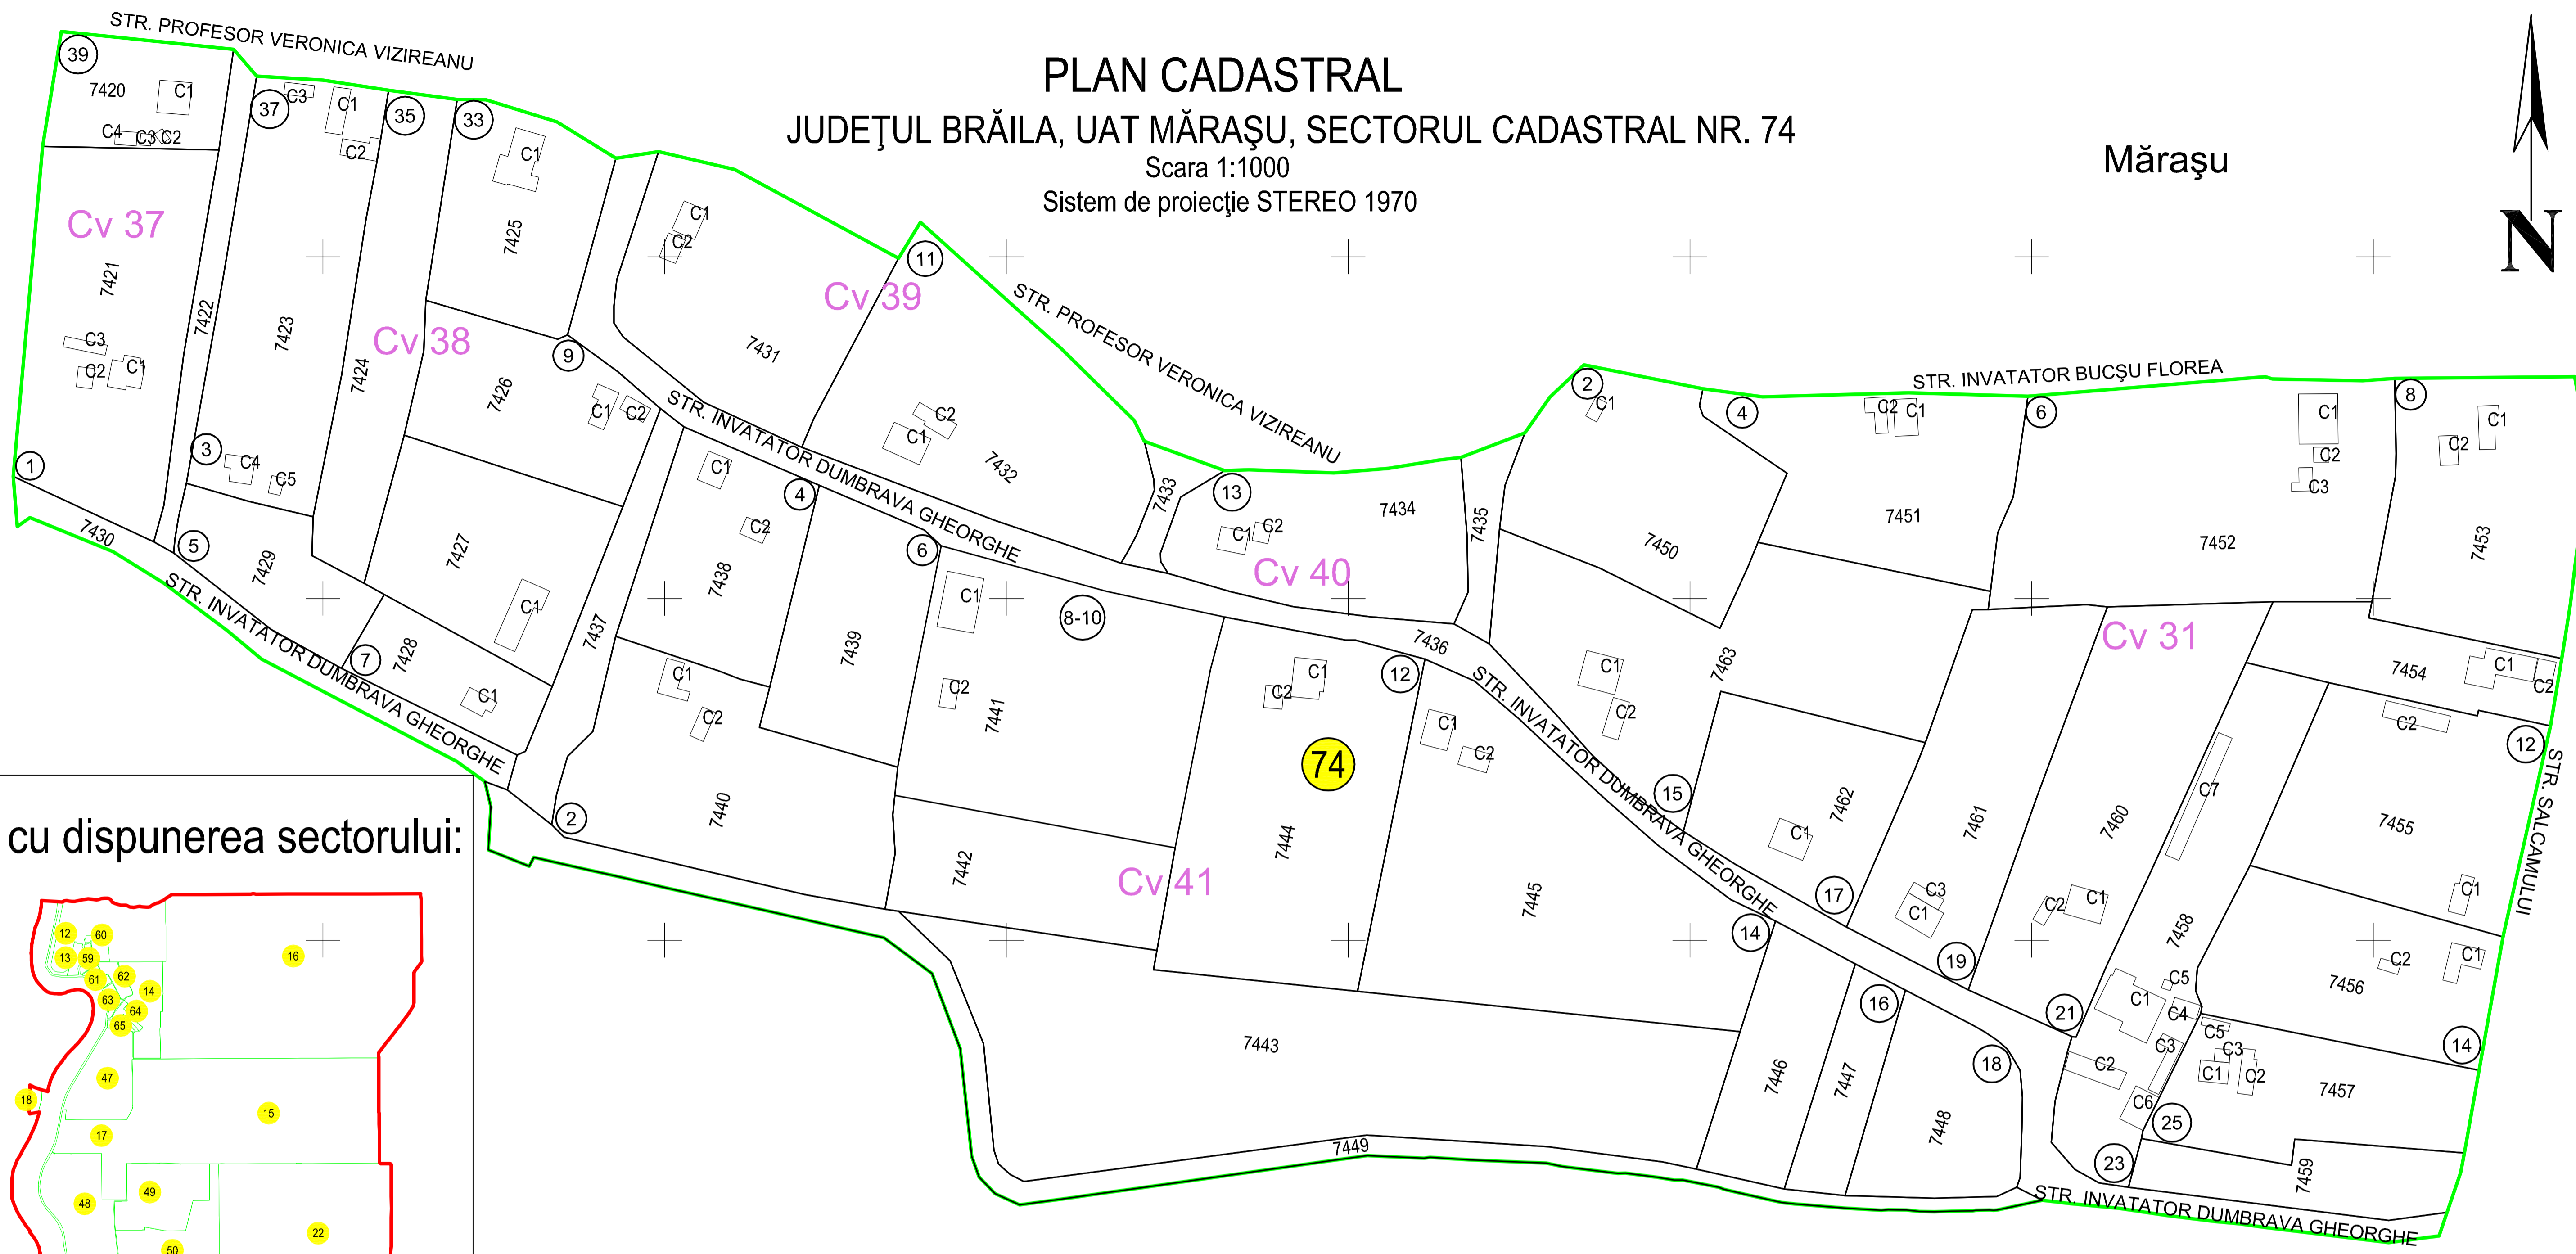

PLAN CADASTRAL

JUDEȚUL BRĂILA, UAT MĂRAȘU, SECTORUL CADASTRAL NR. 74

Scara 1:1000
Sistem de proiecție STEREO 1970

Mărașu

Schiță cu dispunerea sectorului:

Legendă:

	Limită sector cadastral
	Număr sector cadastral
	Limită imobil
	ID imobil
	Limită UAT
	Limită construcții

Prestator: SC CONTROL SURVEY SRL
 Executant: ING MOCANU IONUT-DORU
 Data: 19.05.2023
 < Spre publicare >