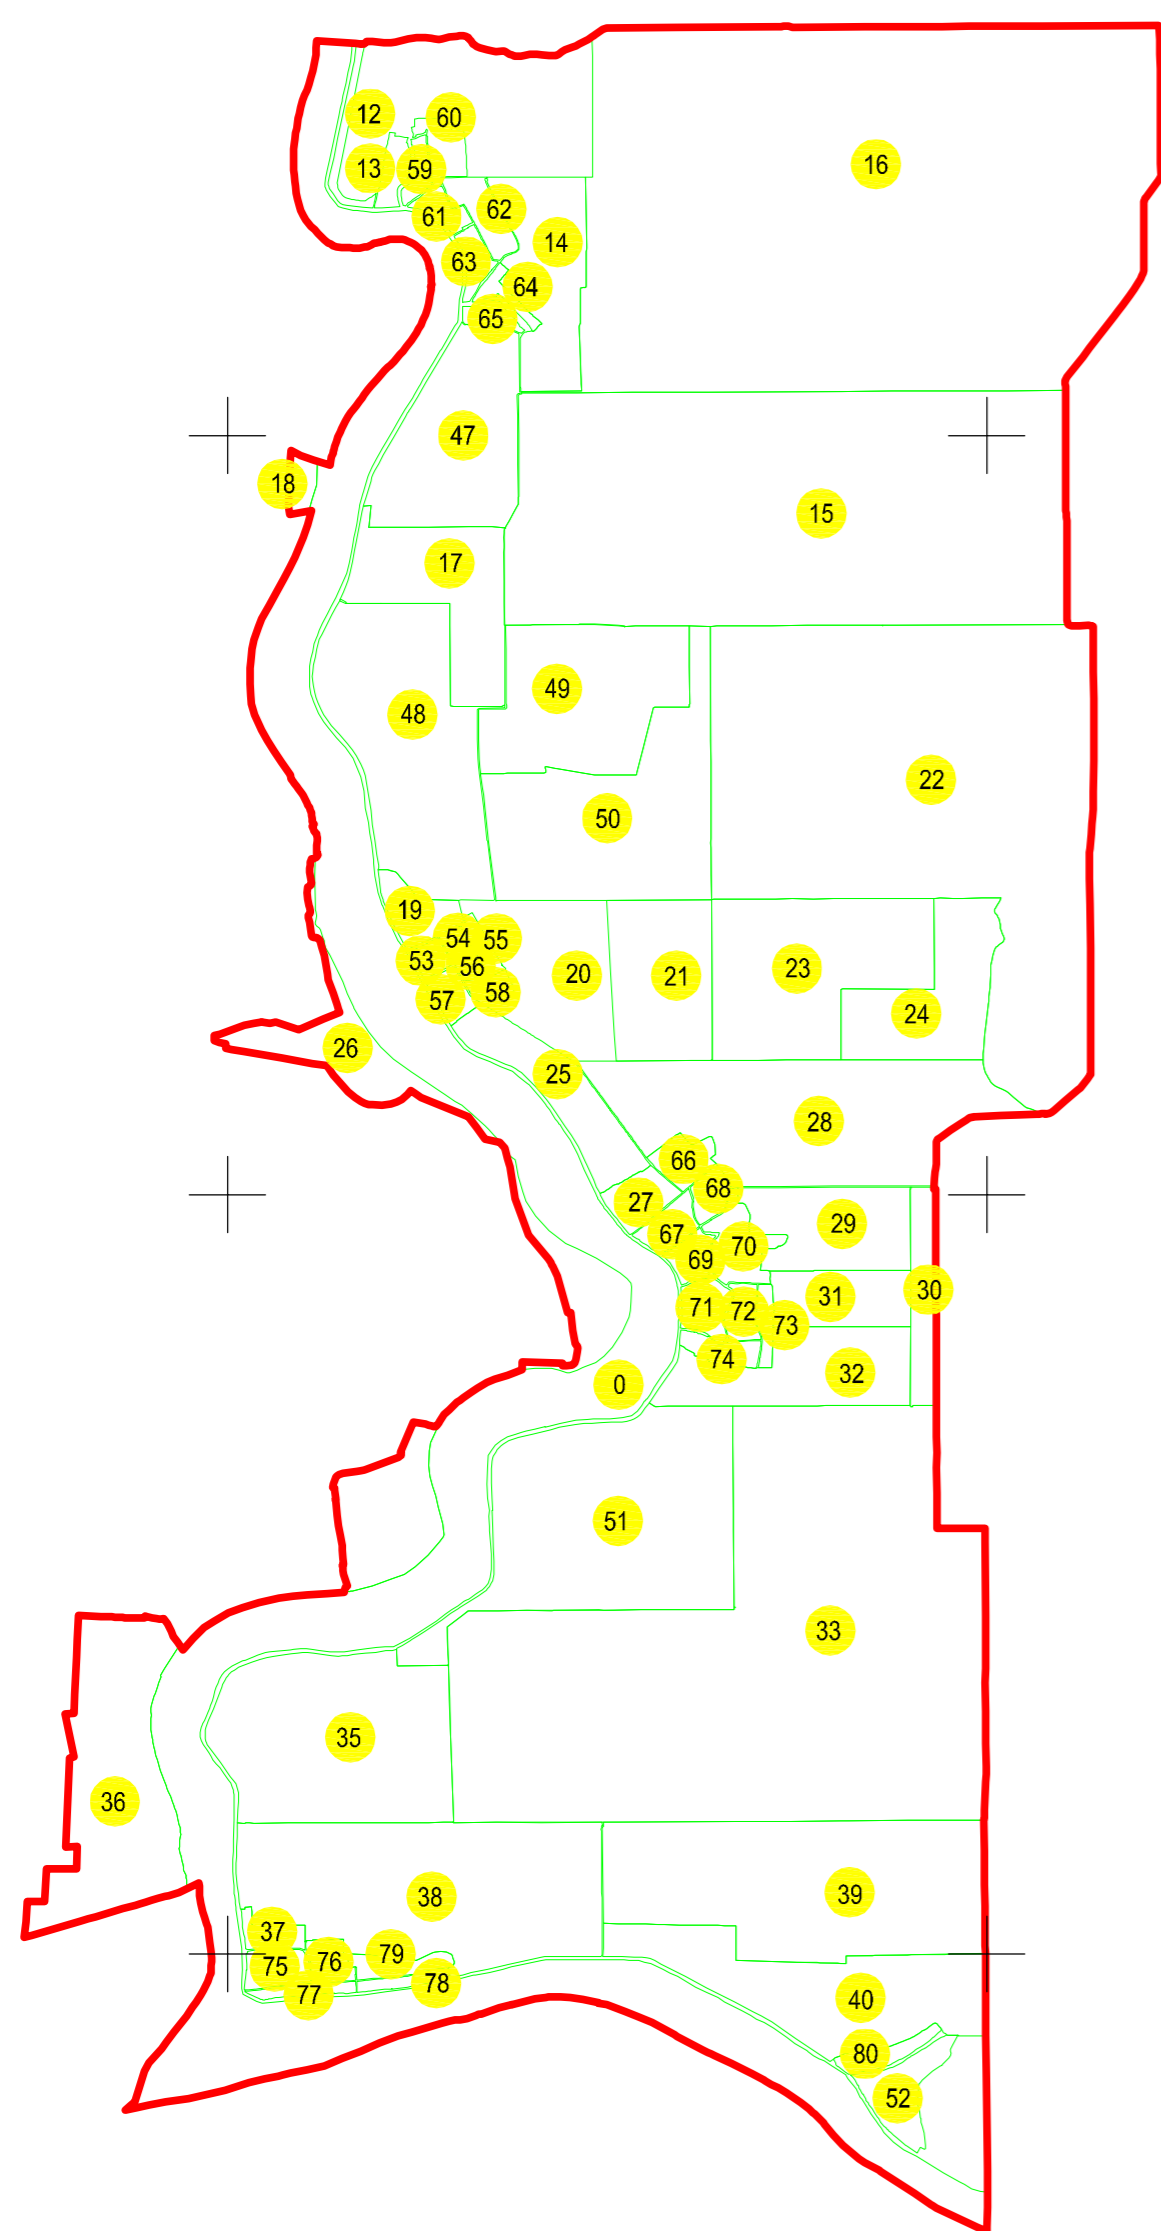

**PLAN CADASTRAL**  
**JUDEȚUL BRĂILA, UAT MĂRAȘU, SECTORUL CADASTRAL NR. 72**  
 Scara 1:1000  
 Sistem de proiecție STEREO 1970

**Schiță cu dispunerea sectorului:**

**Legendă:**

	Limită sector cadastral
	Număr sector cadastral
	Limită imobil
	ID imobil
	Limită UAT
	Limită intravilan
	Limită construcții

Prestator: SC CONTROL SURVEY SRL  
 Executant: ING MOCANU IONUT-DORU  
 Data: 19.05.2023  
 < Spre publicare >

**Mărașu**