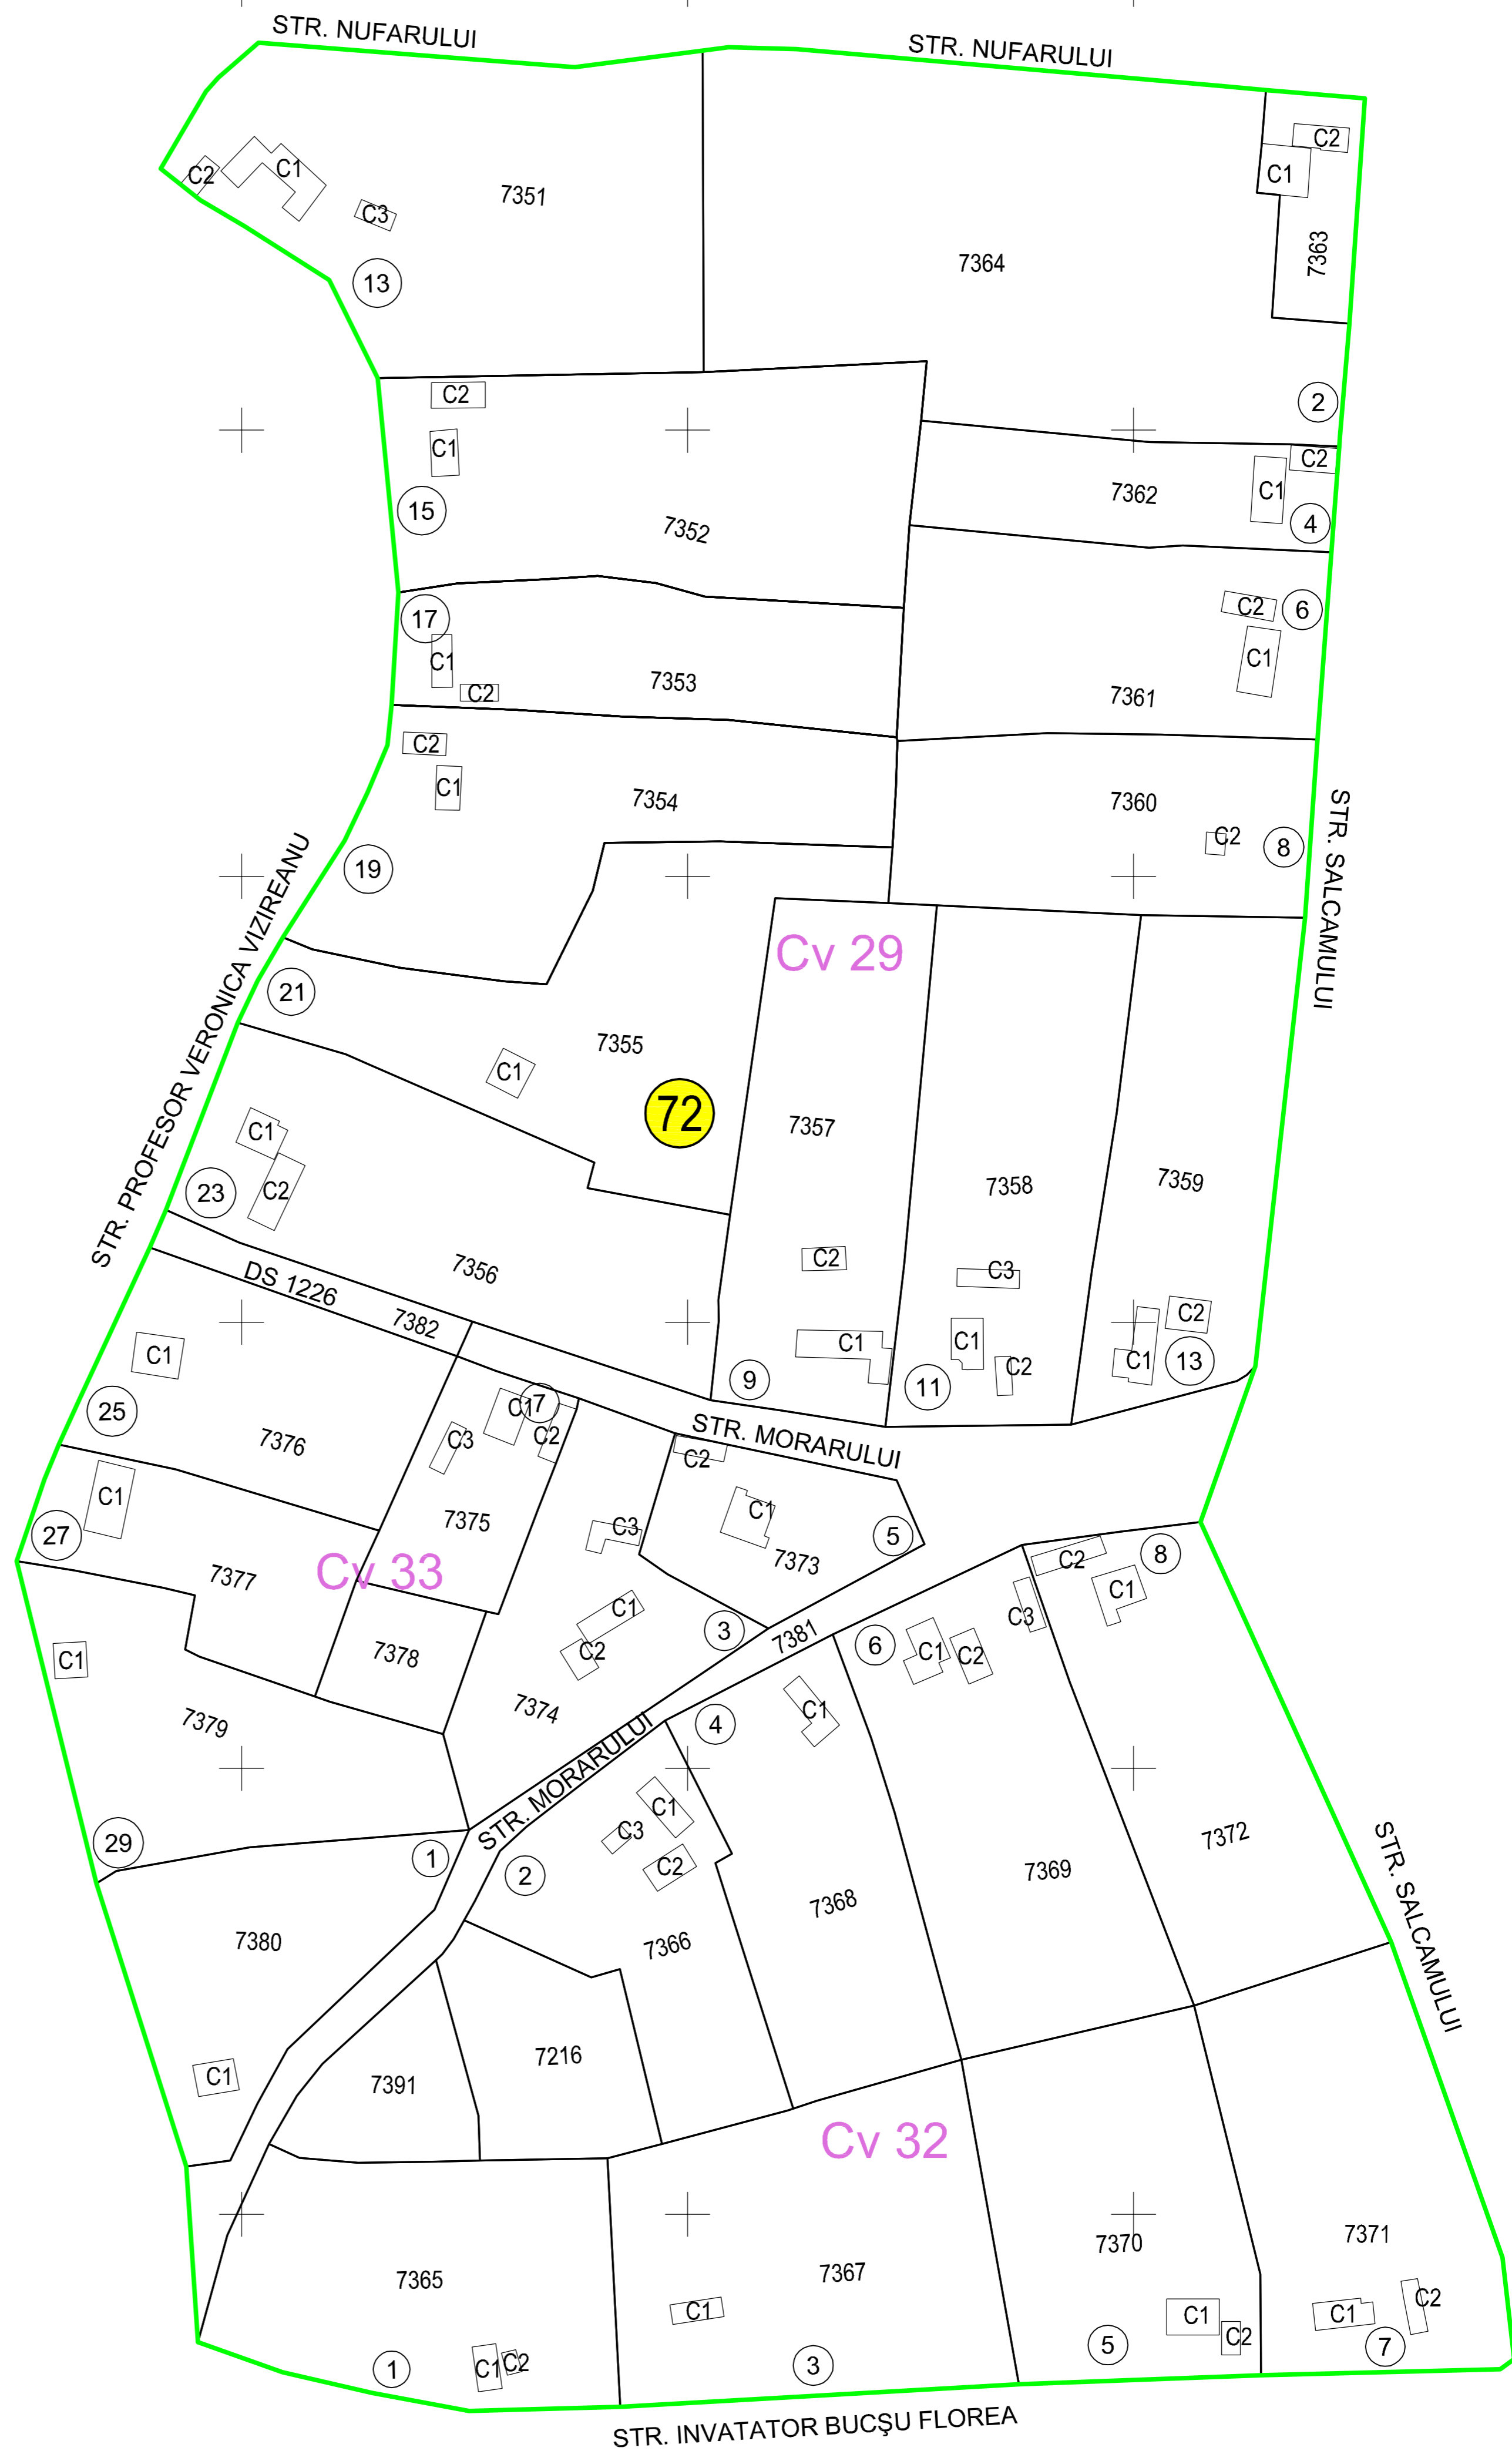

**PLAN CADASTRAL**  
**JUDEȚUL BRĂILA, UAT MĂRAȘU, SECTORUL CADASTRAL NR. 72**  
 Scara 1:1000  
 Sistem de proiecție STEREO 1970

**Schiță cu dispunerea sectorului:**

**Legendă:**

	Limită sector cadastral
	Număr sector cadastral
	Limită imobil
	ID imobil
	Limită UAT
	Limită intravilan
	Limită construcții

Prestator: SC CONTROL SURVEY SRL  
 Executant: ING MOCANU IONUT-DORU  
 Data: 19.05.2023  
 < Spre publicare >

**Mărașu**