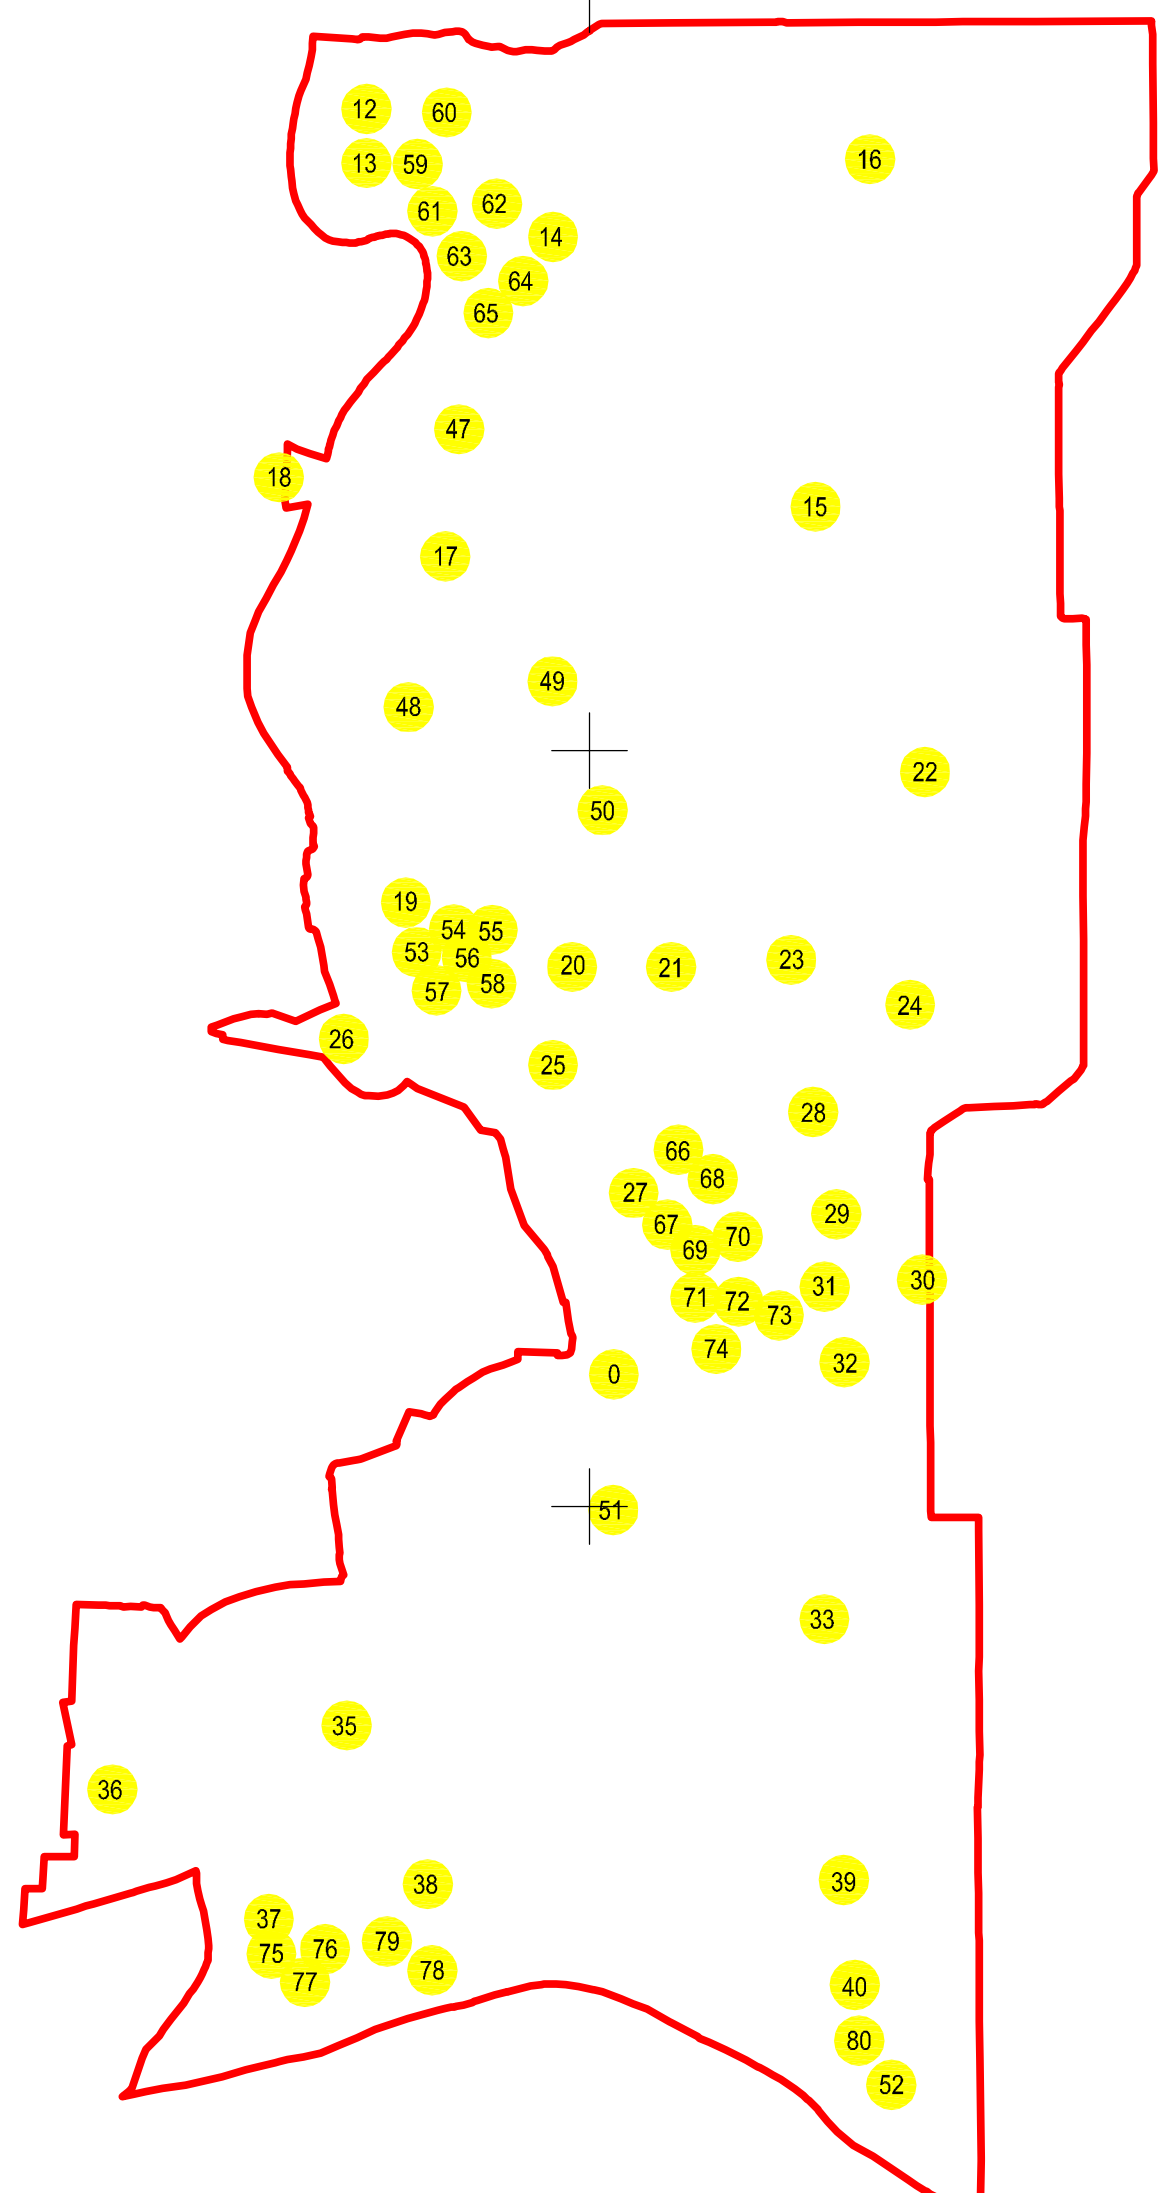

PLAN CADASTRAL
 JUDEȚUL BRĂILA, UAT MĂRAȘU, SECTORUL CADASTRAL NR. 71
 Scara 1:1000
 Sistem de proiecție STEREO 1970

Mărașu

Schiță cu dispunerea sectorului:

Legendă:

	Limită sector cadastral
	Număr sector cadastral
	Limită imobil
	ID imobil
	Limită UAT
	Limită intravilan
	Limită construcții

Prestator: SC CONTROL SURVEY SRL
 Executant: ING MOCANU IONUT-DORU
 Data: 19.05.2023
 < Spre publicare >