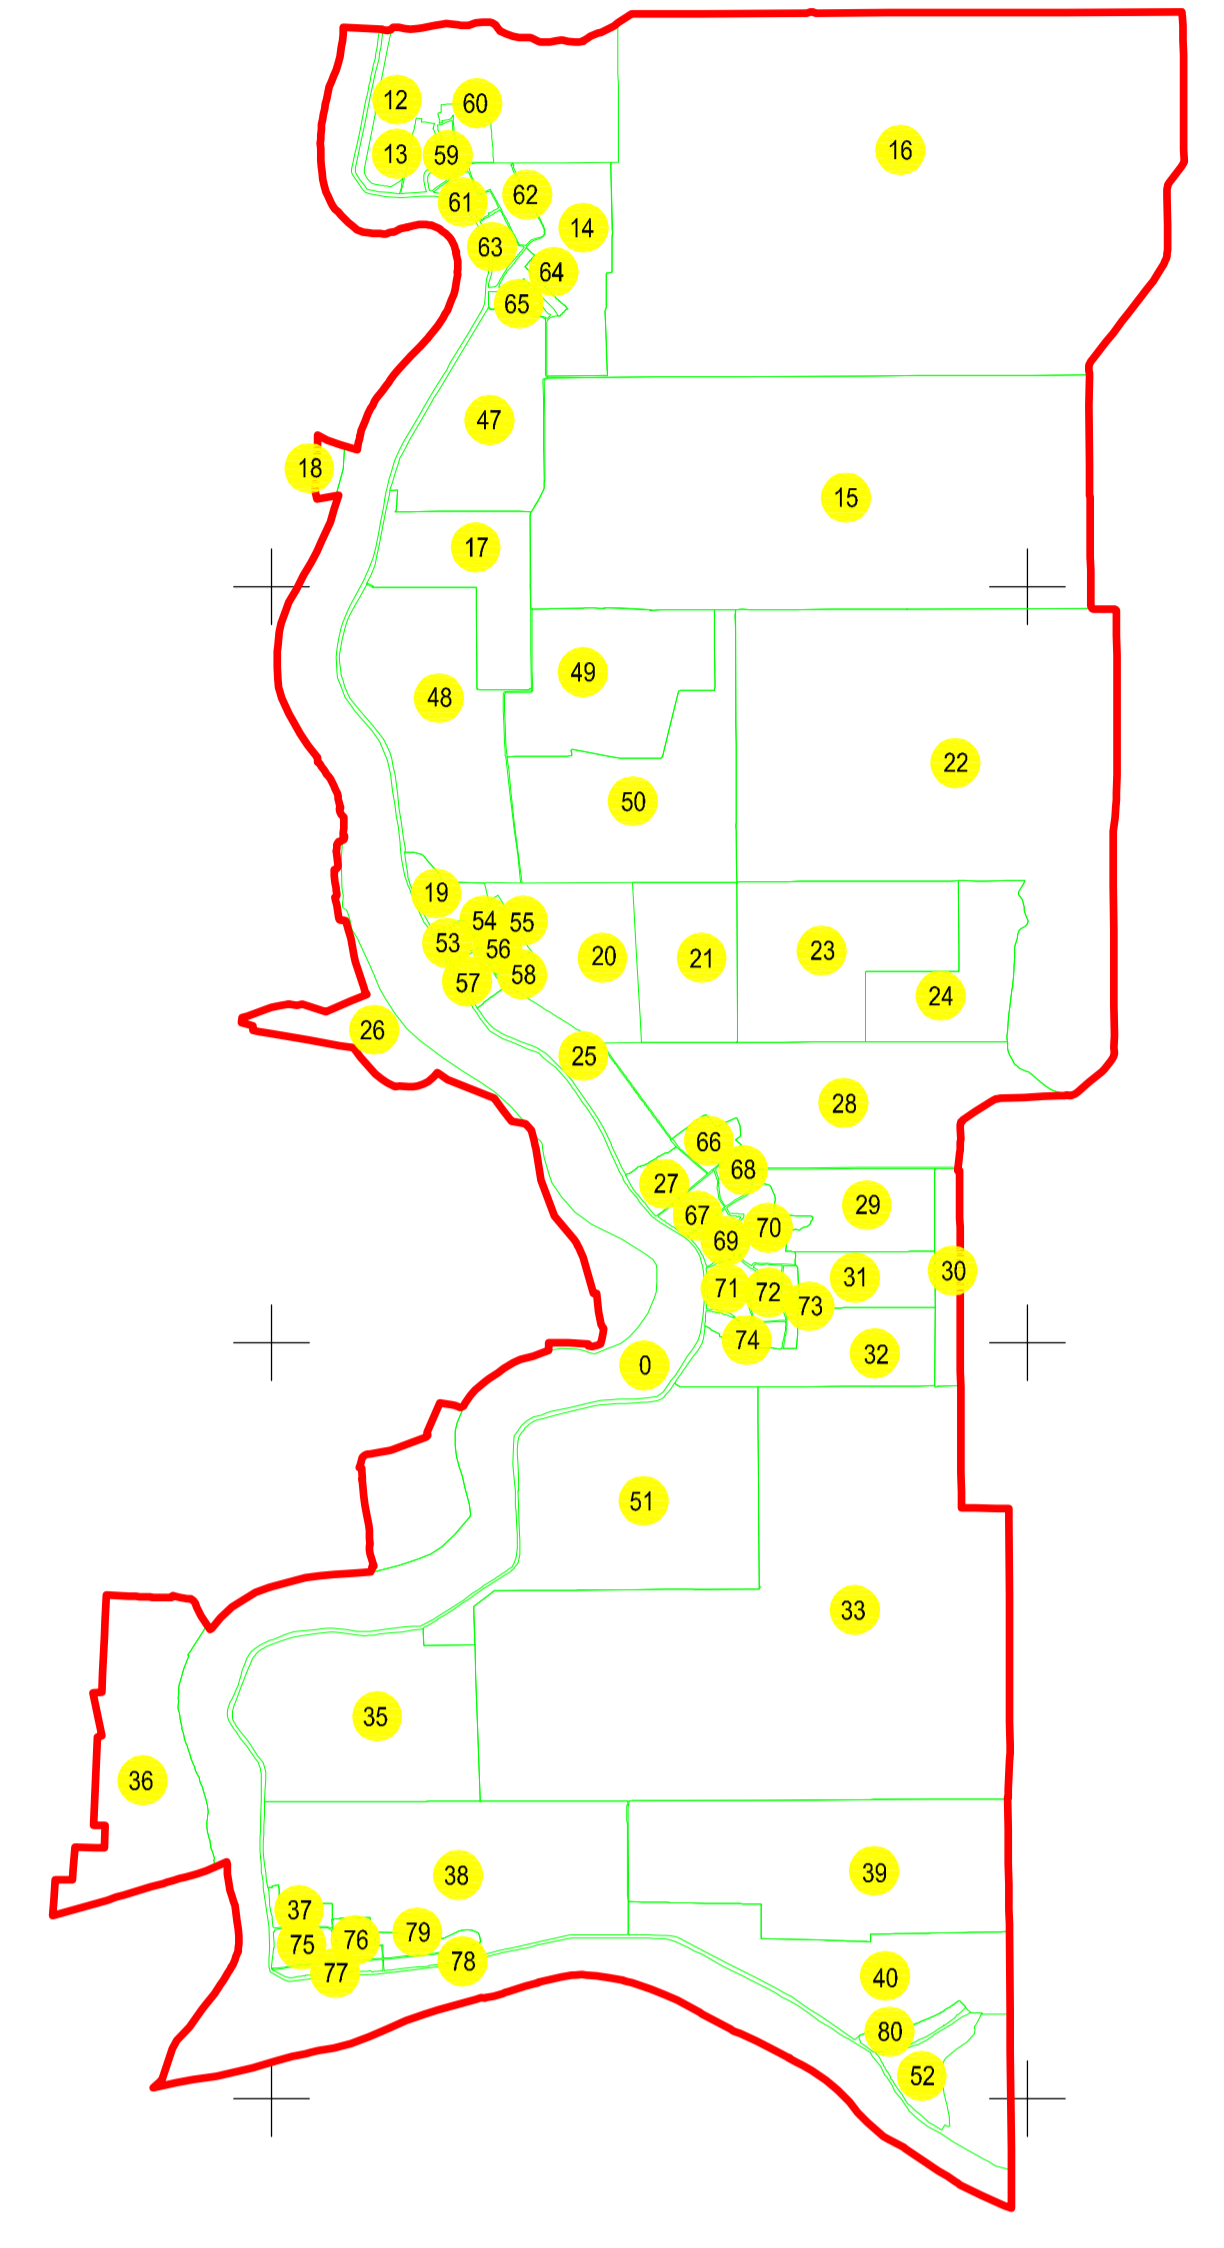

PLAN CADASTRAL
 JUDEȚUL BĂILA, UAT MĂRAȘU, SECTORUL CADASTRAL NR. 70
 Scara 1:1000
 Sistem de proiecție STEREO 1970

Schiță cu dispunerea sectorului:

Legendă:

	Limită sector cadastral
	Număr sector cadastral
	Limită imobil
	ID imobil
	Limită UAT
	Limită construcții

Mărașu

Prestator: SC CONTROL SURVEY SRL
 Executant: ING MOCANU IONUT-DORU
 Data: 18.05.2023
 < Spre publicare >