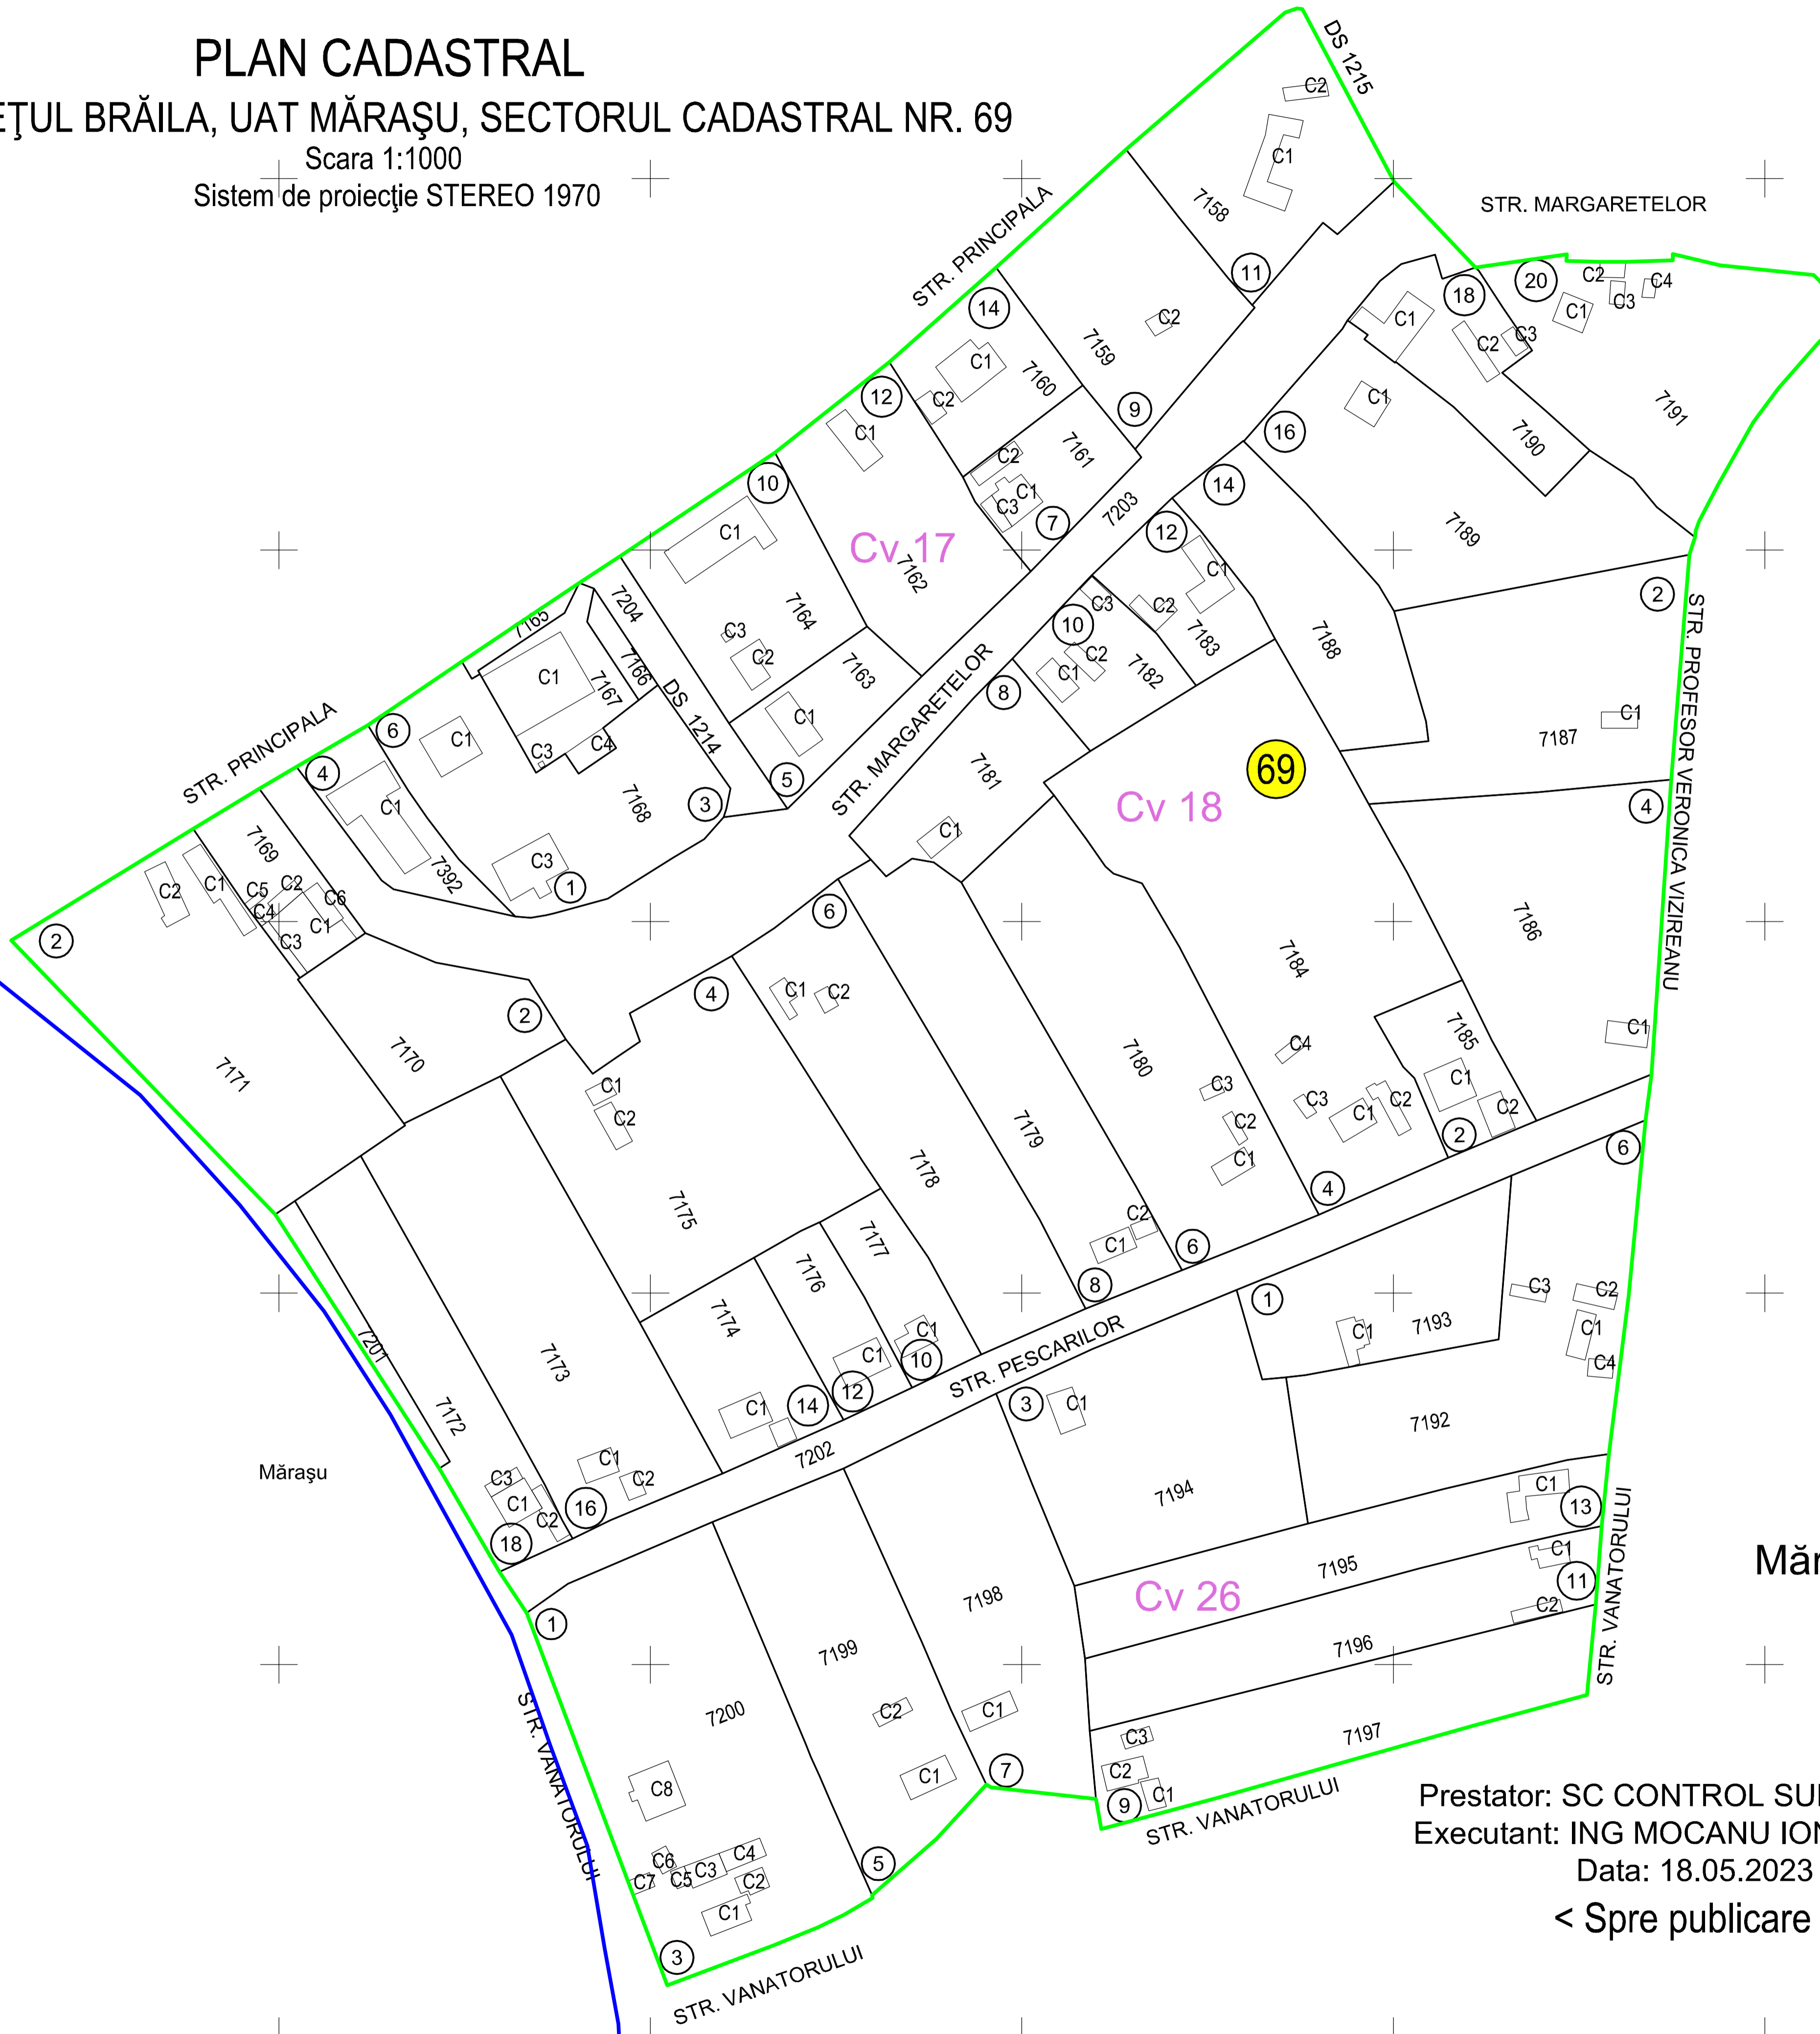

PLAN CADASTRAL  
JUDEȚUL BRĂILA, UAT MĂRAȘU, SECTORUL CADASTRAL NR. 69  
Scara 1:1000  
Sistem de proiecție STEREO 1970

Schiță cu dispunerea sectorului:

Mărașu

Mărașu

Prestator: SC CONTROL SURVEY SRL  
Executant: ING MOCANU IONUT-DORU  
Data: 18.05.2023  
< Spre publicare >