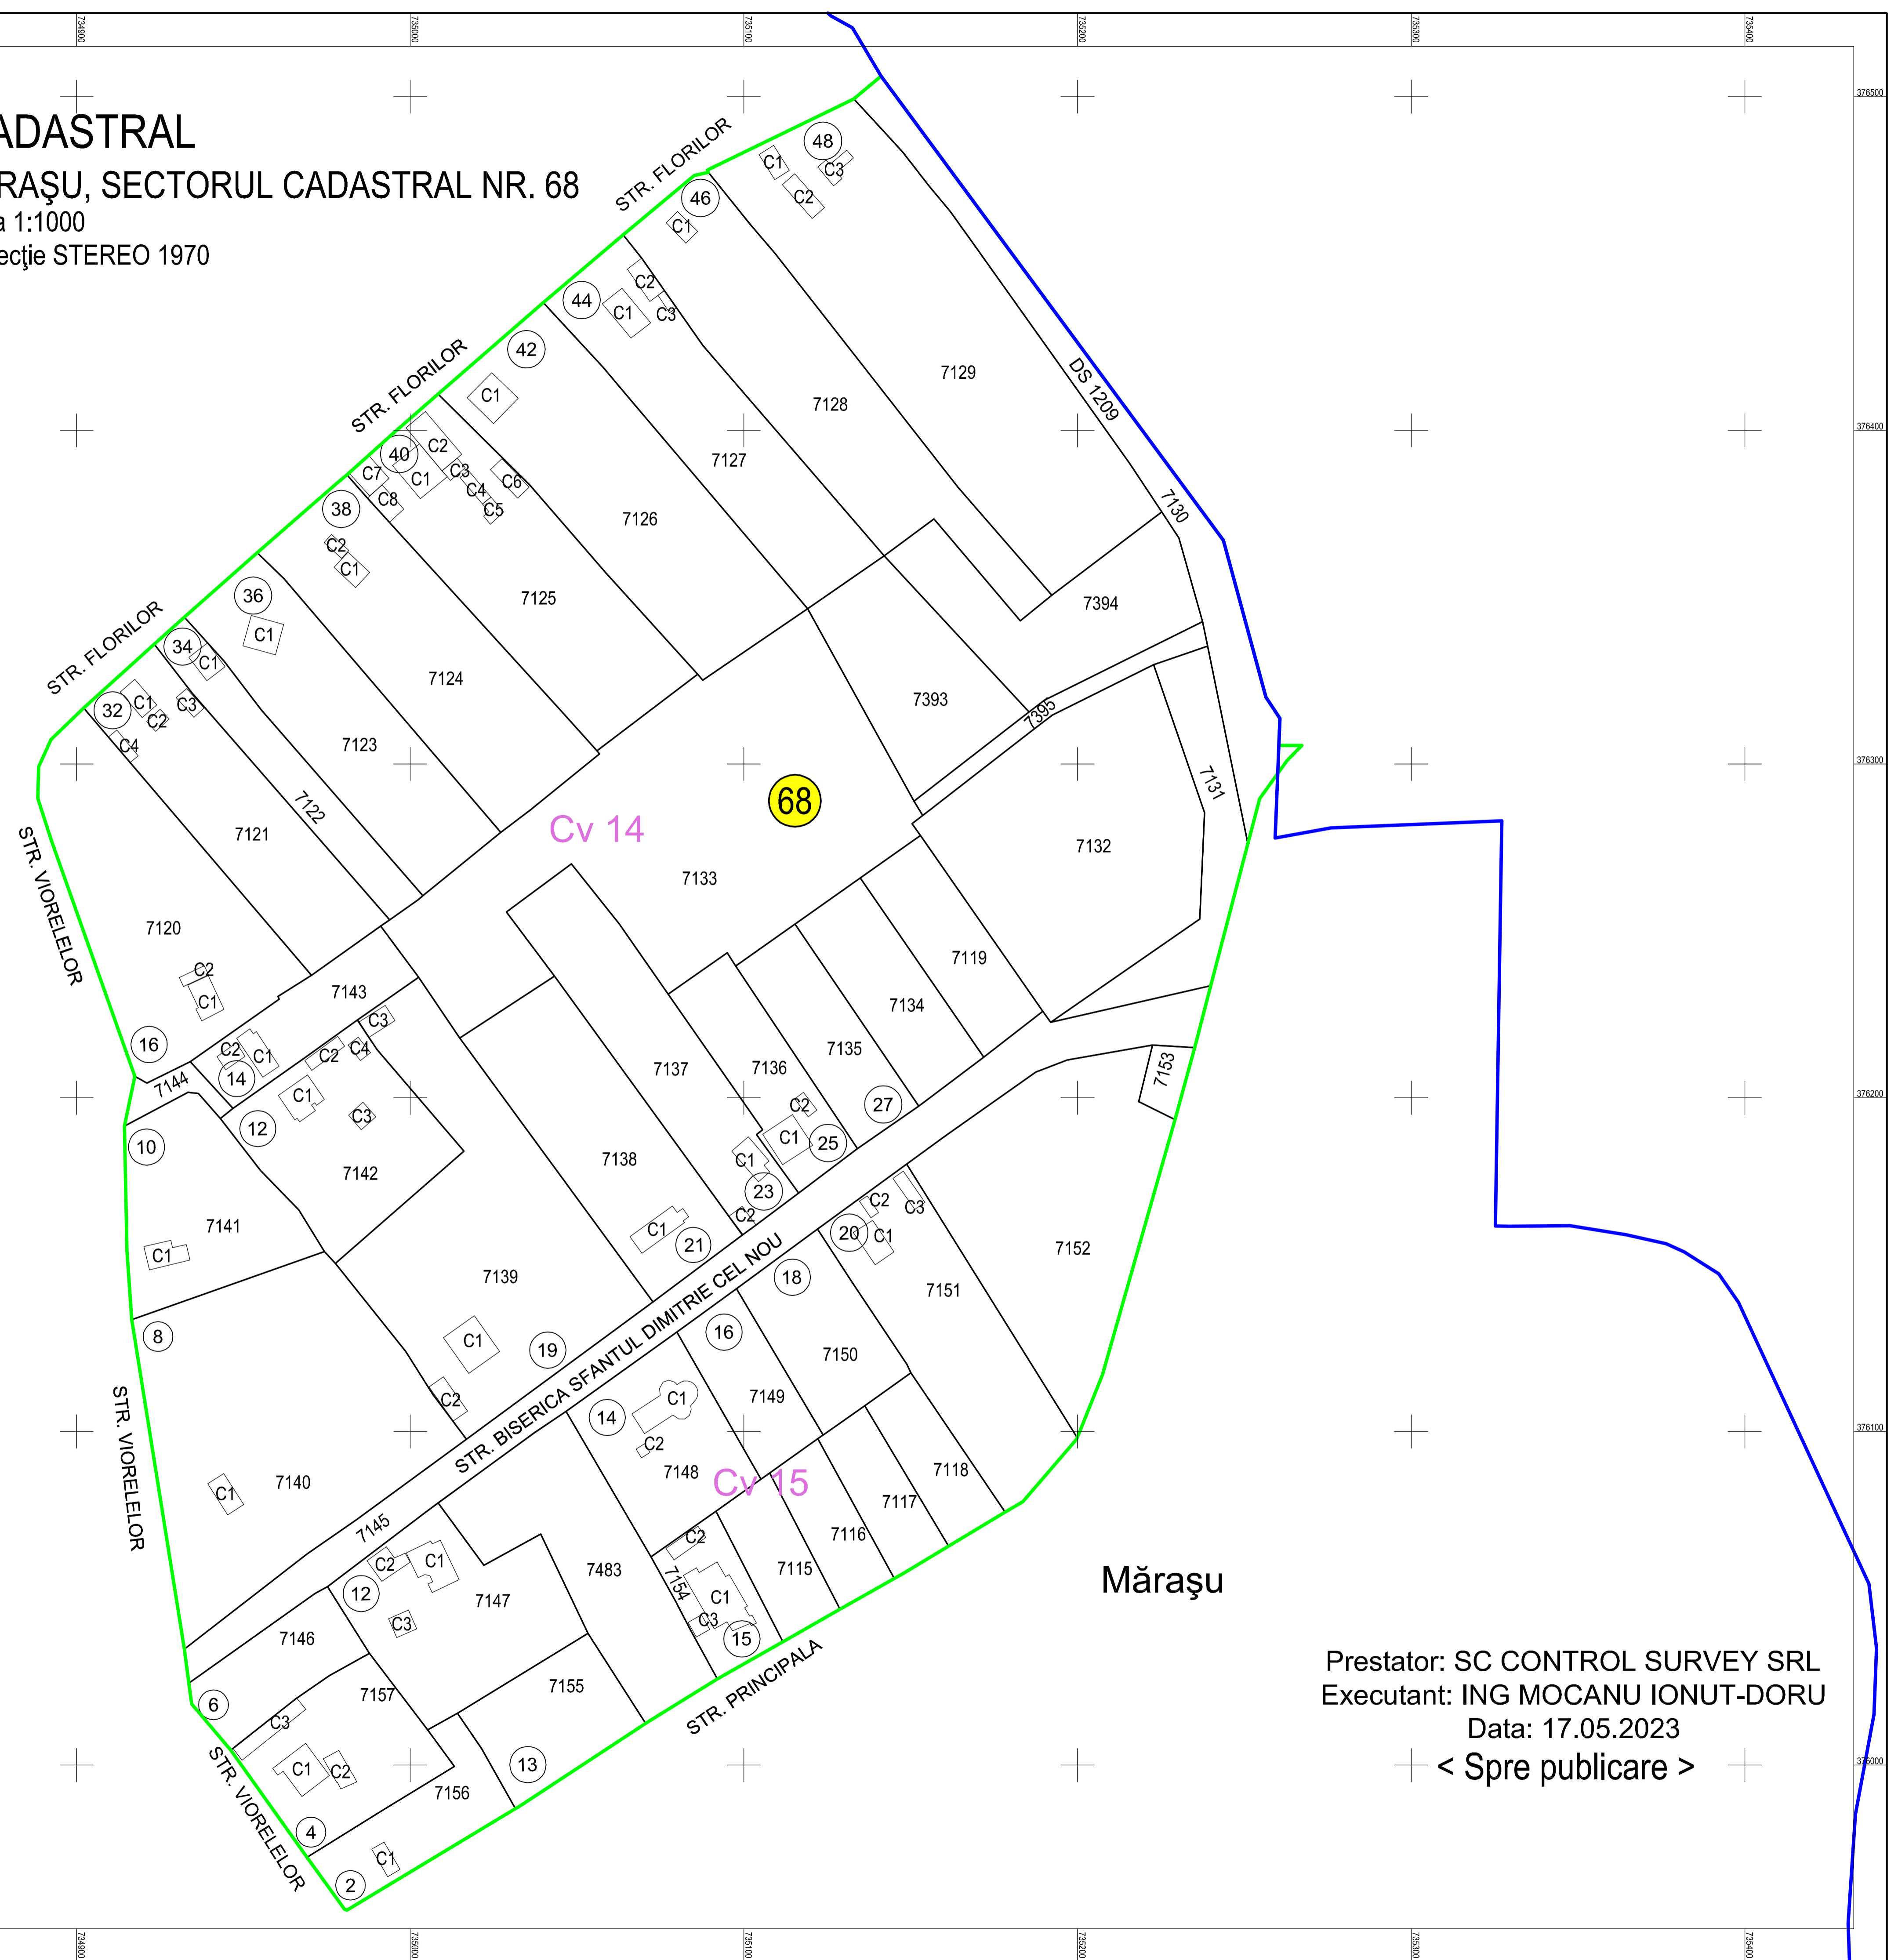

**PLAN CADASTRAL**  
 JUDEȚUL BRĂILA, UAT MĂRAȘU, SECTORUL CADASTRAL NR. 68  
 Scara 1:1000  
 Sistem de proiecție STEREO 1970

Schiță cu dispunerea sectorului:

Legendă:

	Limită sector cadastral
	Număr sector cadastral
	Limită imobil
	ID imobil
	Limită UAT
	Limită intravilan
	Limită construcții

Mărașu

Prestator: SC CONTROL SURVEY SRL  
 Executant: ING MOCANU IONUT-DORU  
 Data: 17.05.2023

< Spre publicare >