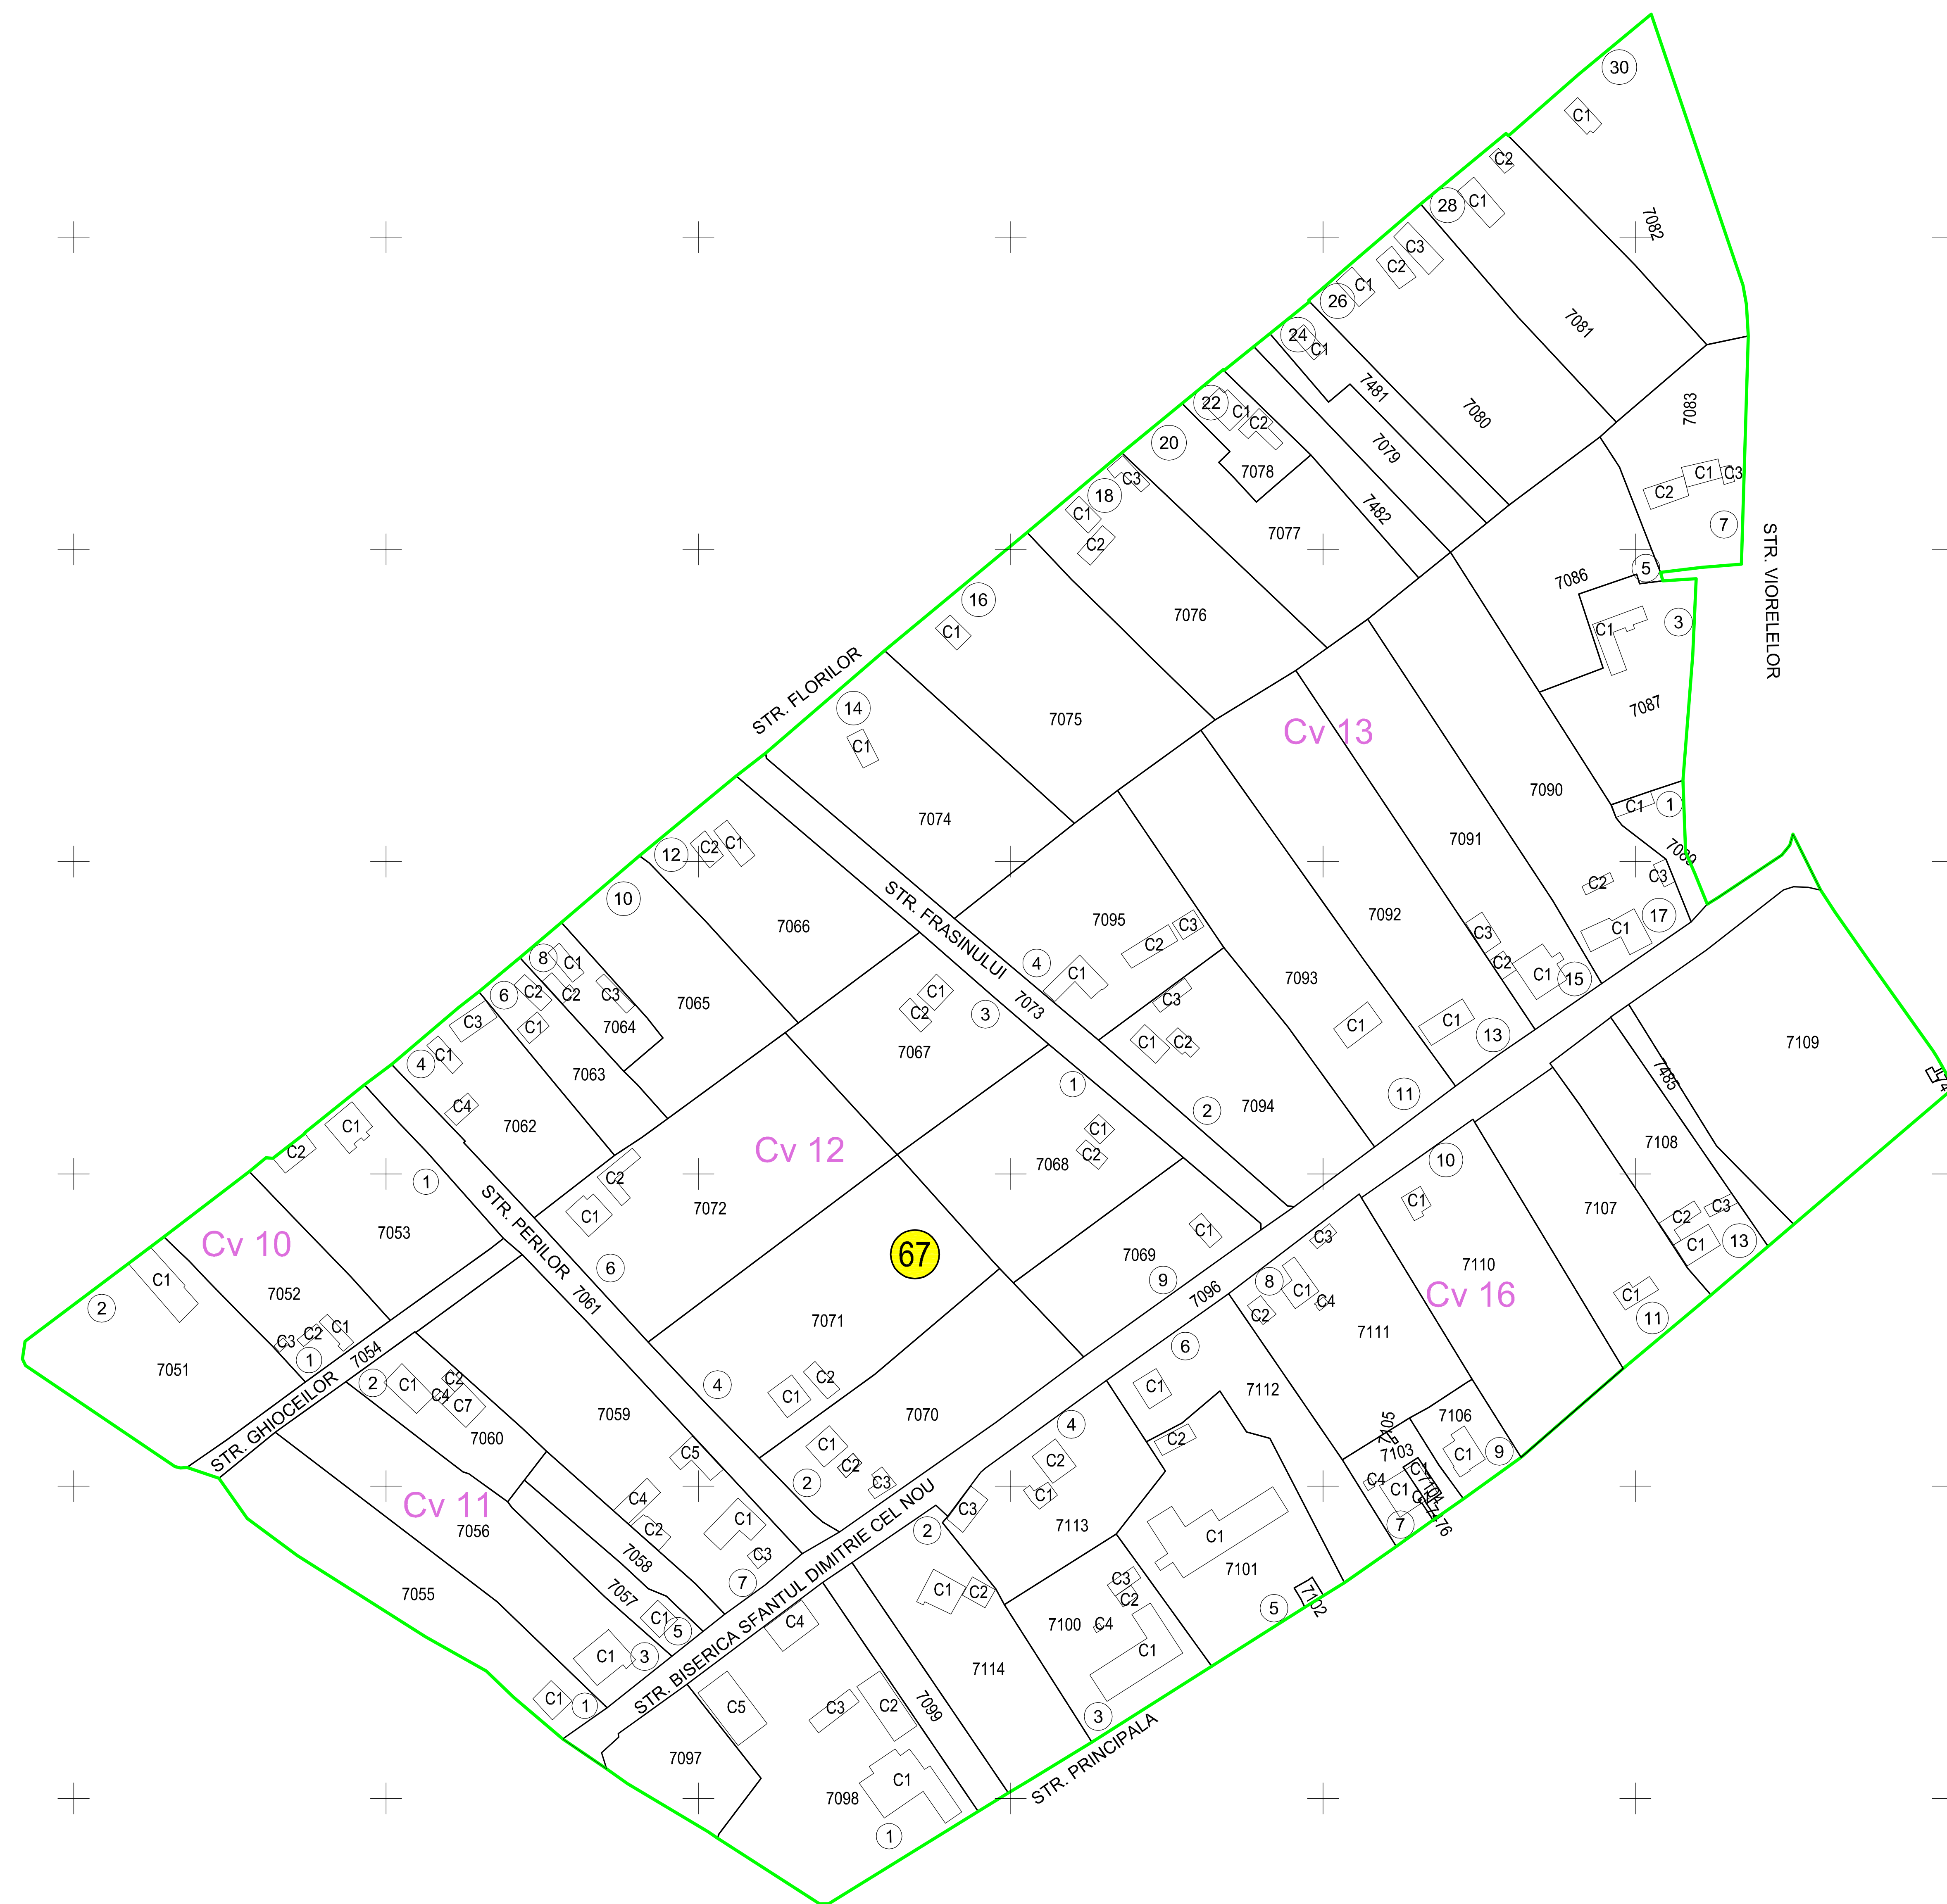

PLAN CADASTRAL
JUDEȚUL BRĂILA, UAT MĂRAȘU, SECTORUL CADASTRAL NR. 67

Scara 1:1000
Sistem de proiecție STEREO 1970

Legendă:

	Limită sector cadastral
	Număr sector cadastral
	Limită imobil
	ID imobil
	Limită UAT
	Limită intravilan
	Limită construcții

Prestator: SC CONTROL SURVEY SRL
Executant: ING MOCANU IONUT-DORU
Data: 18.05.2023

< Spre publicare >

Mărașu

Schiță cu dispunerea sectorului: