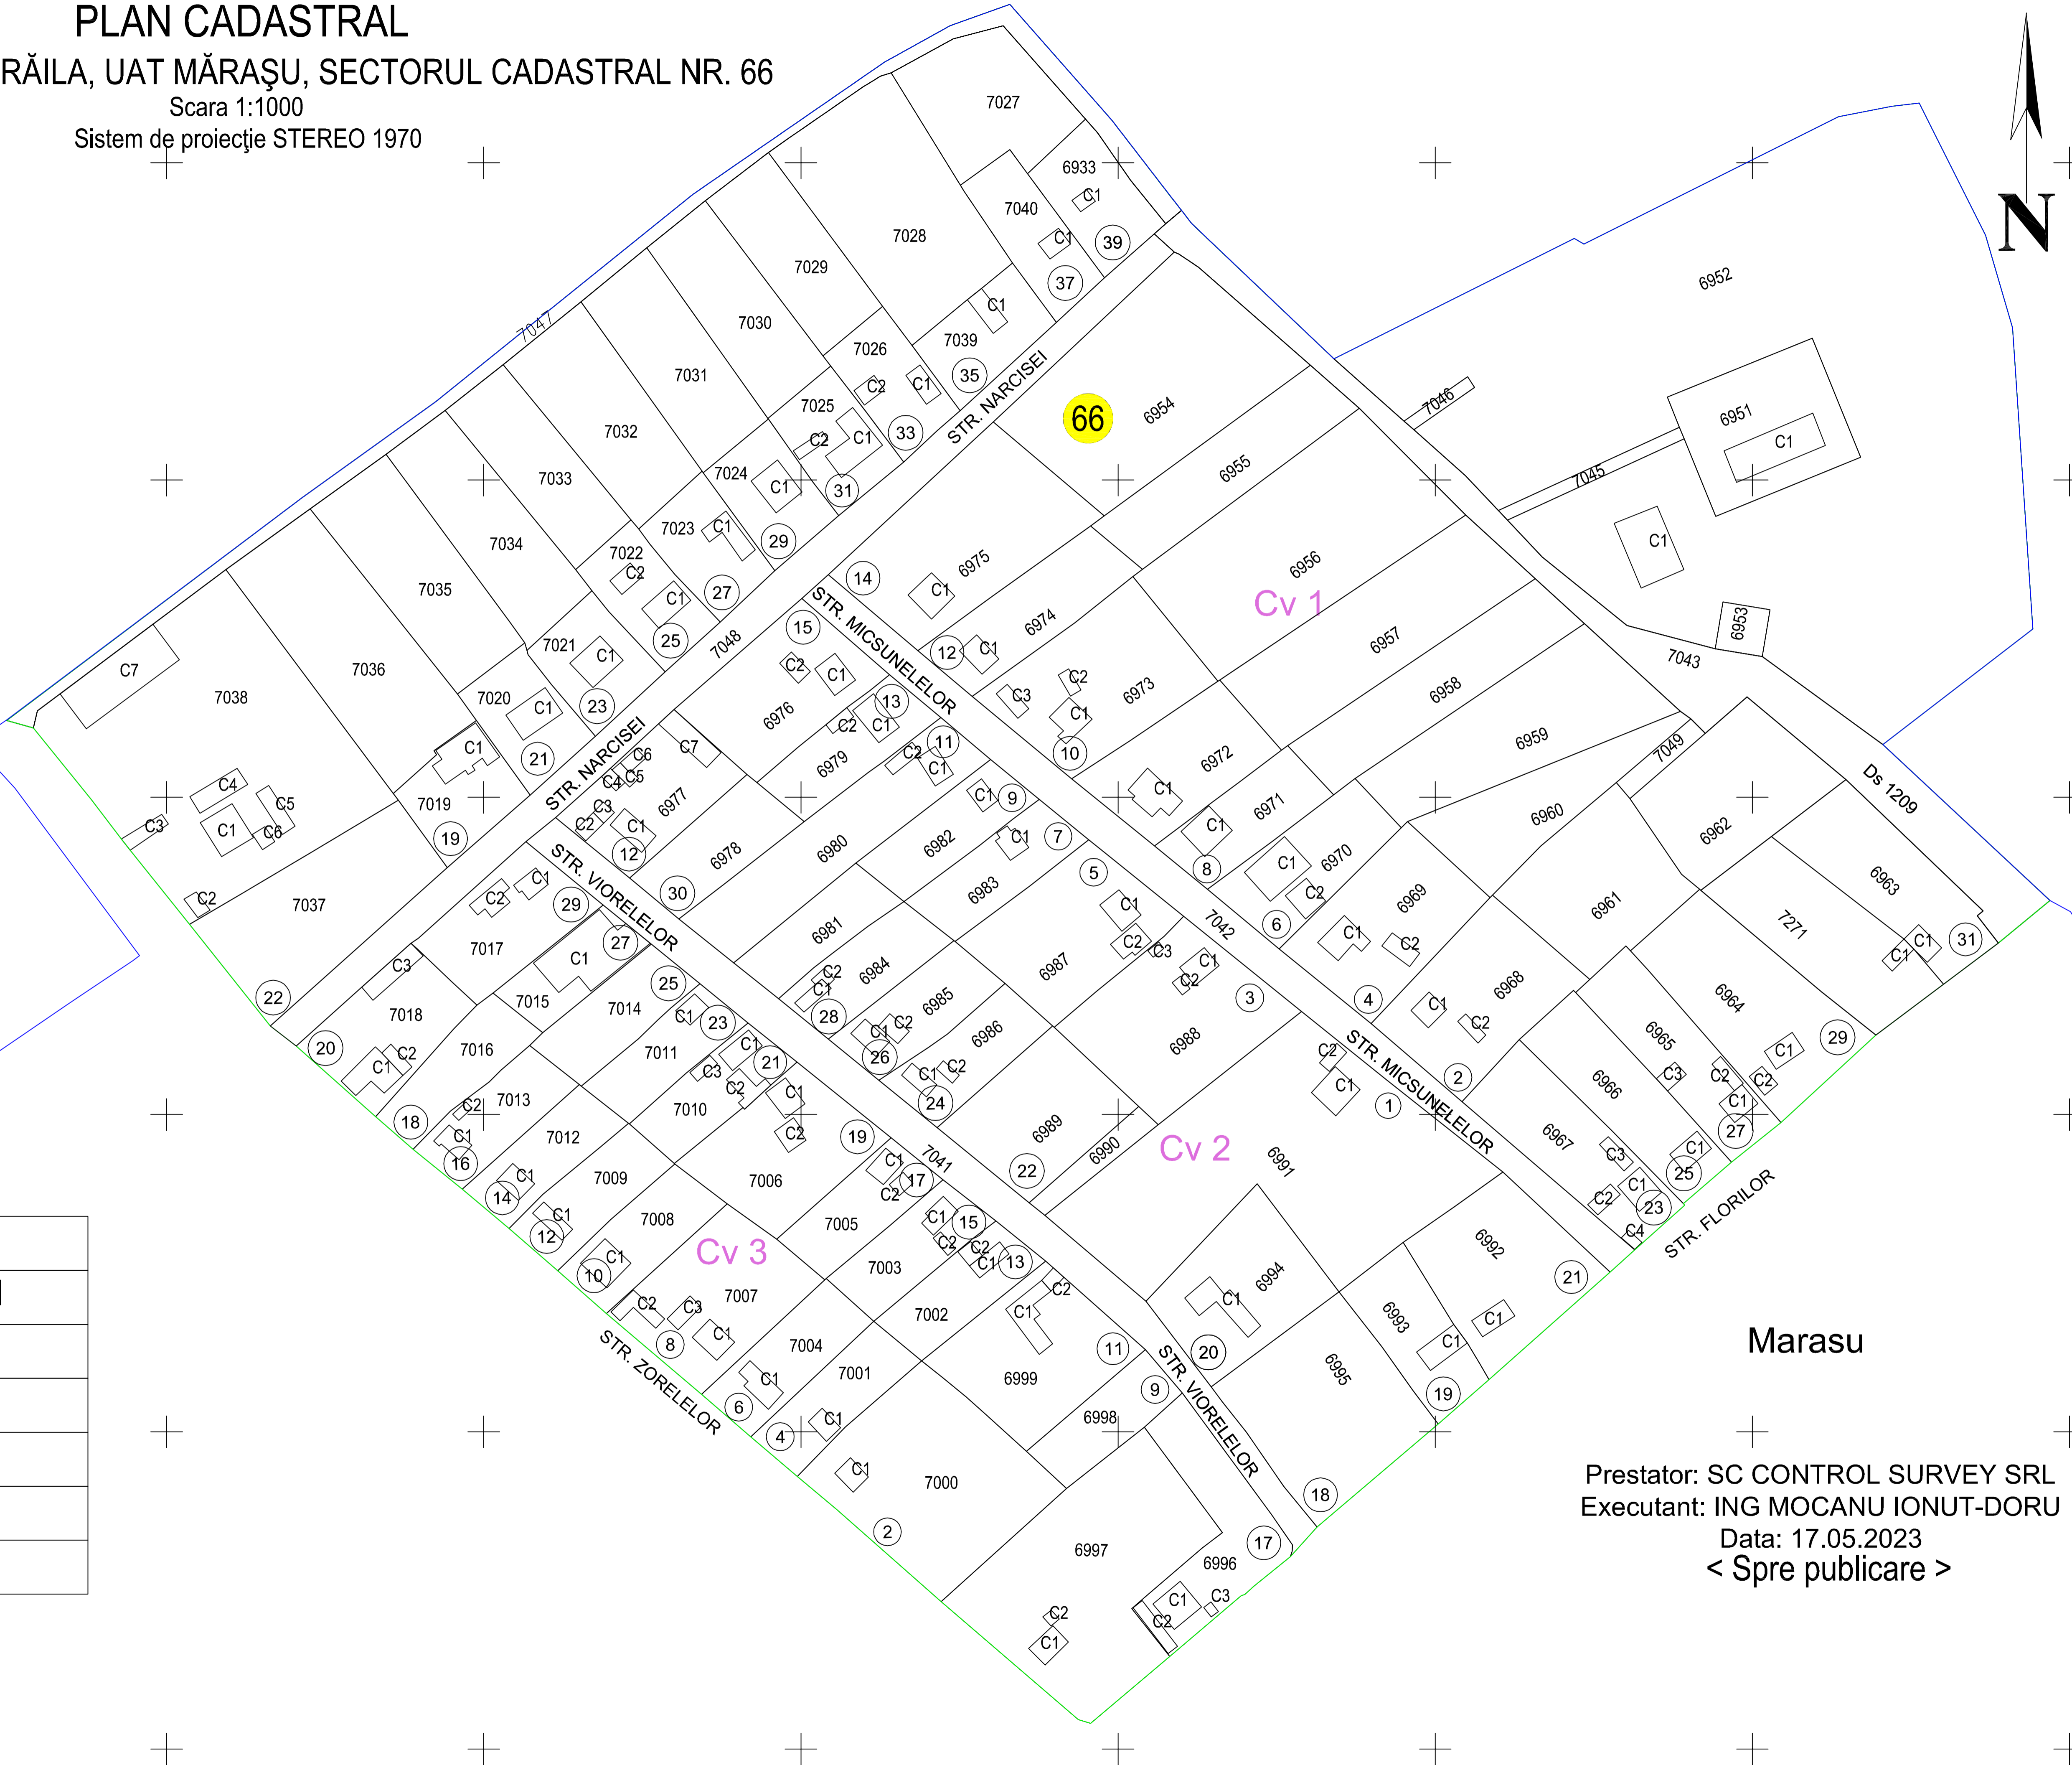

PLAN CADASTRAL

JUDEȚUL BRĂILA, UAT MĂRAȘU, SECTORUL CADASTRAL NR. 66

Scara 1:1000

Sistem de proiecție STEREO 1970

Schiță cu dispunerea sectorului:

Legendă:

	Limită sector cadastral
	Număr sector cadastral
	Limită imobil
7018	ID imobil
	Limită UAT
	Limită intravilan
	Limită construcții

Marasu

Prestator: SC CONTROL SURVEY SRL
Executant: ING MOCANU IONUT-DORU
Data: 17.05.2023
< Spre publicare >