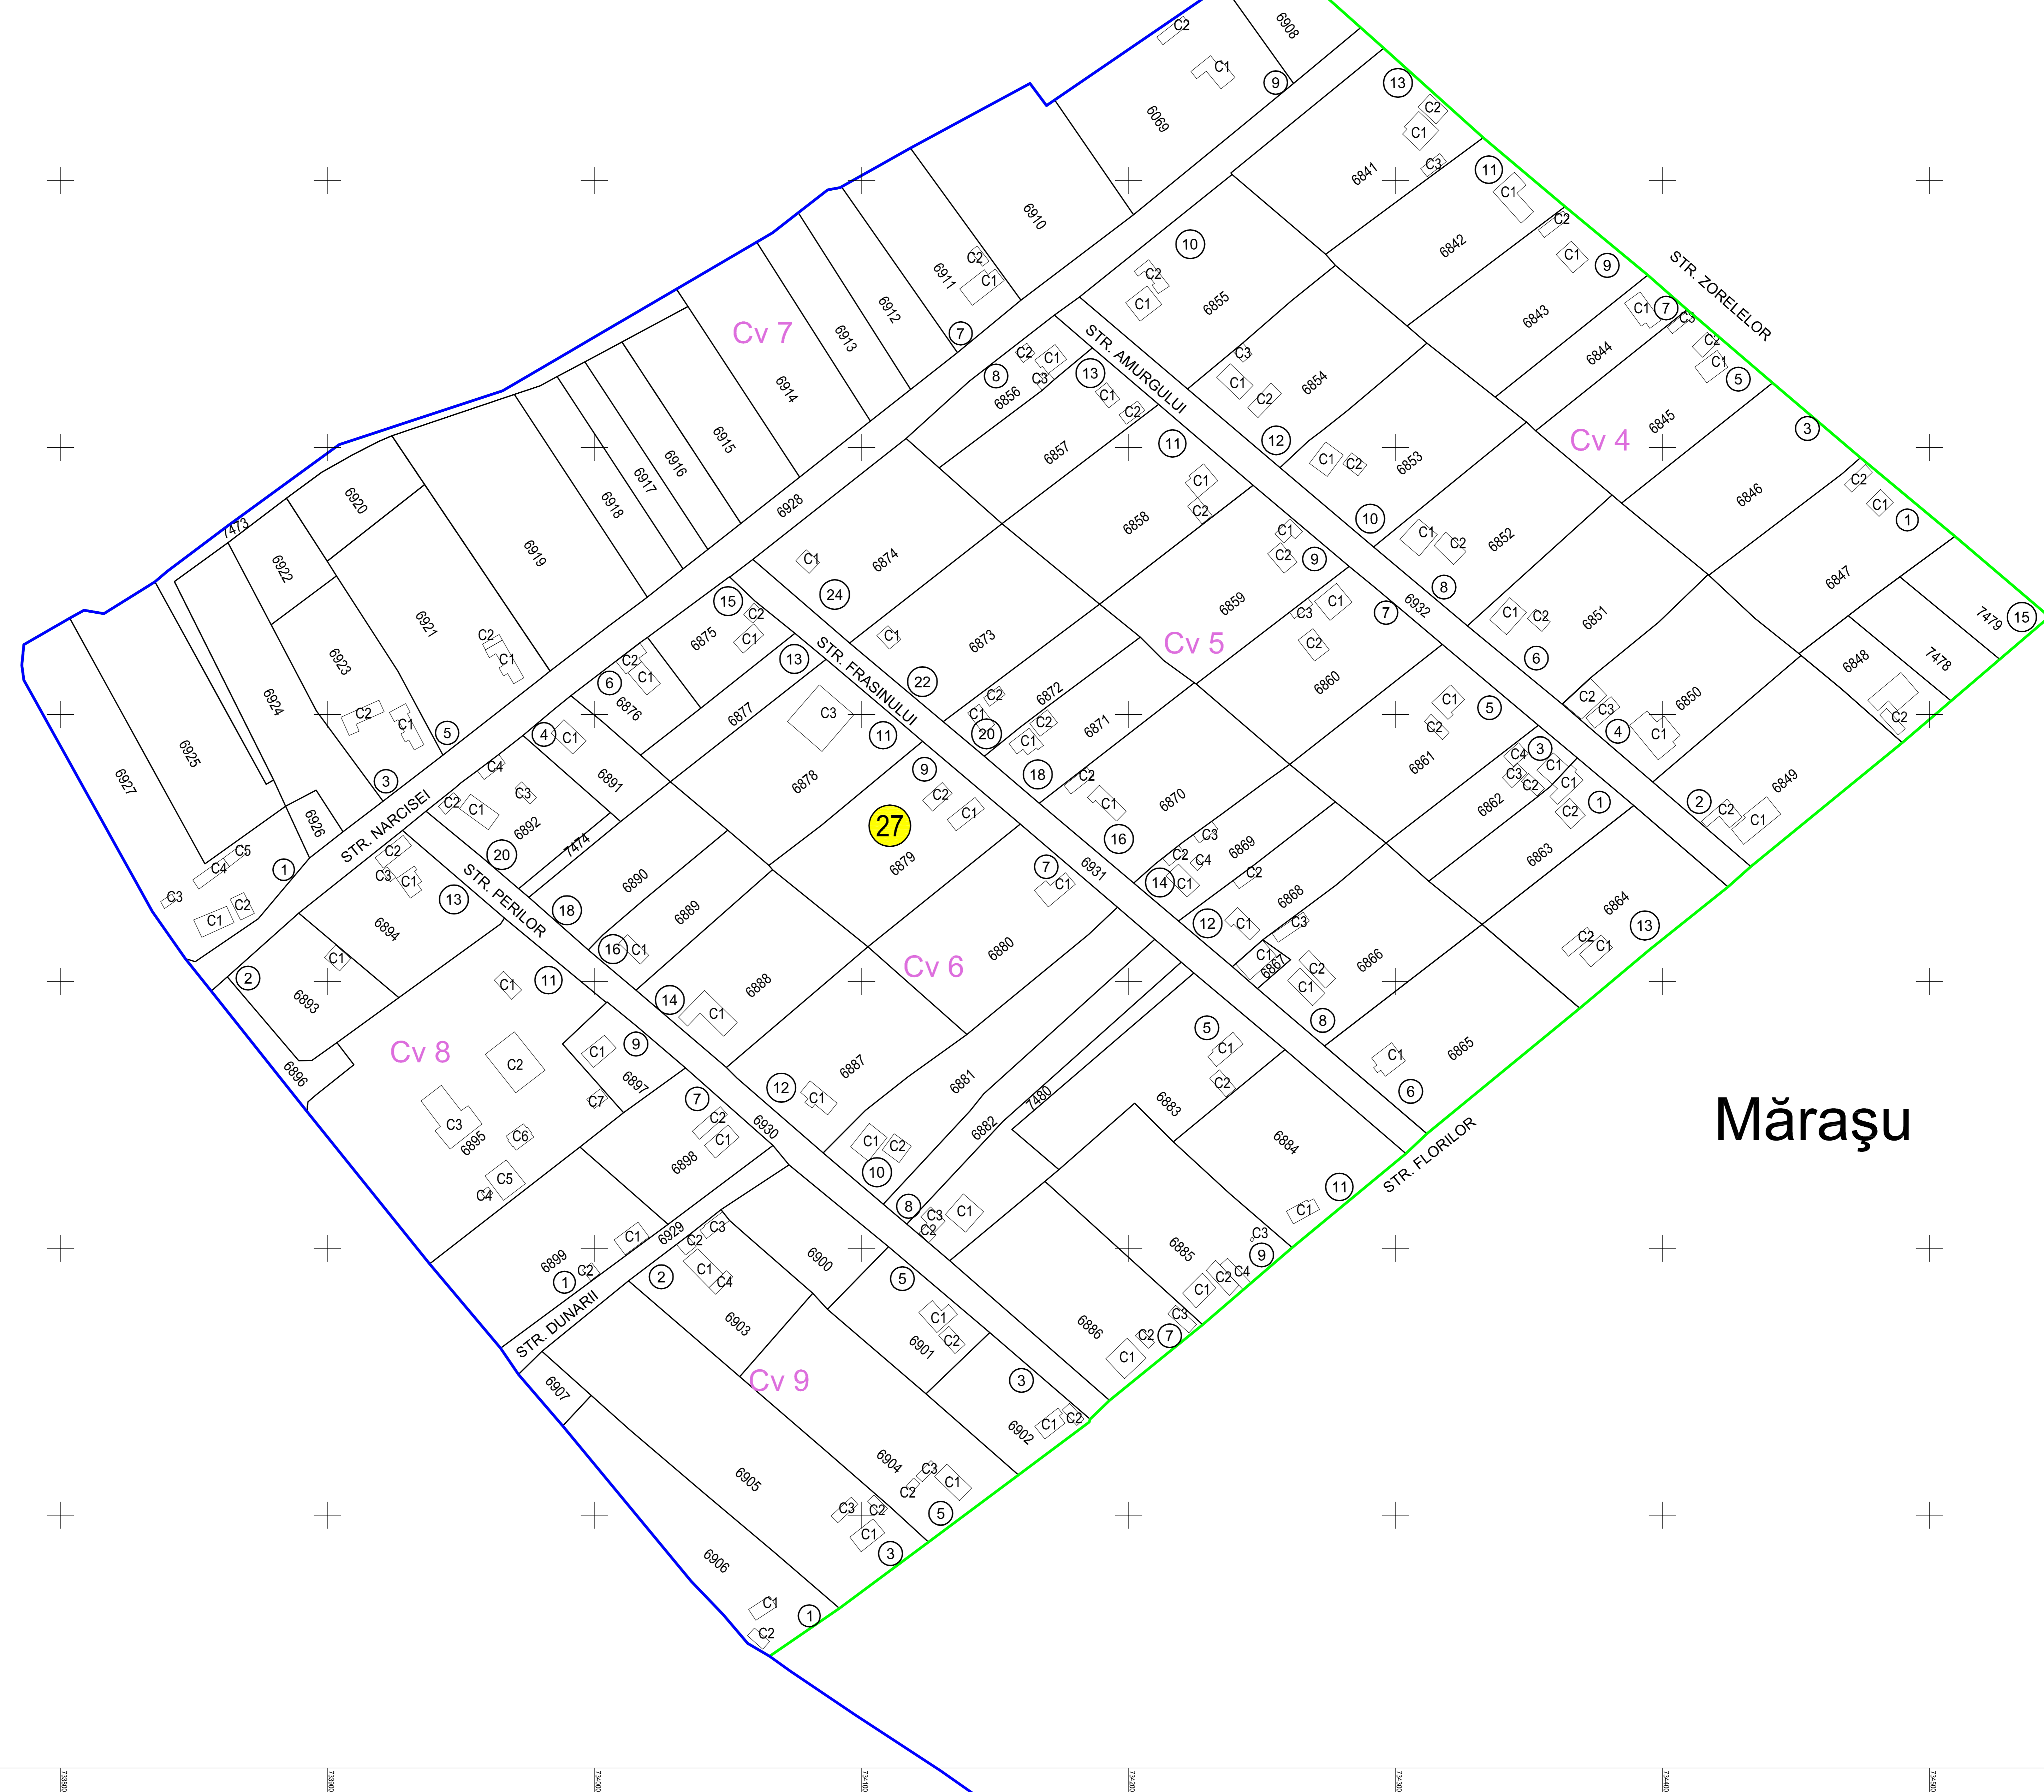

PLAN CADASTRAL
JUDEȚUL BRĂILA, UAT MĂRAȘU, SECTORUL CADASTRAL NR. 27
Scara 1:1000
Sistem de proiecție STEREO 1970

Schiță cu dispunerea sectorului:

Mărașu

Legendă:

	Limită sector cadastral
	Număr sector cadastral
	Limită imobil
	ID imobil
	Limită UAT
	Limită intravilan
	Limită construcții

Prestator: SC CONTROL SURVEY SRL
Executant: ING MOCANU IONUT-DORU
Data: 16.05.2023
< Spre publicare >