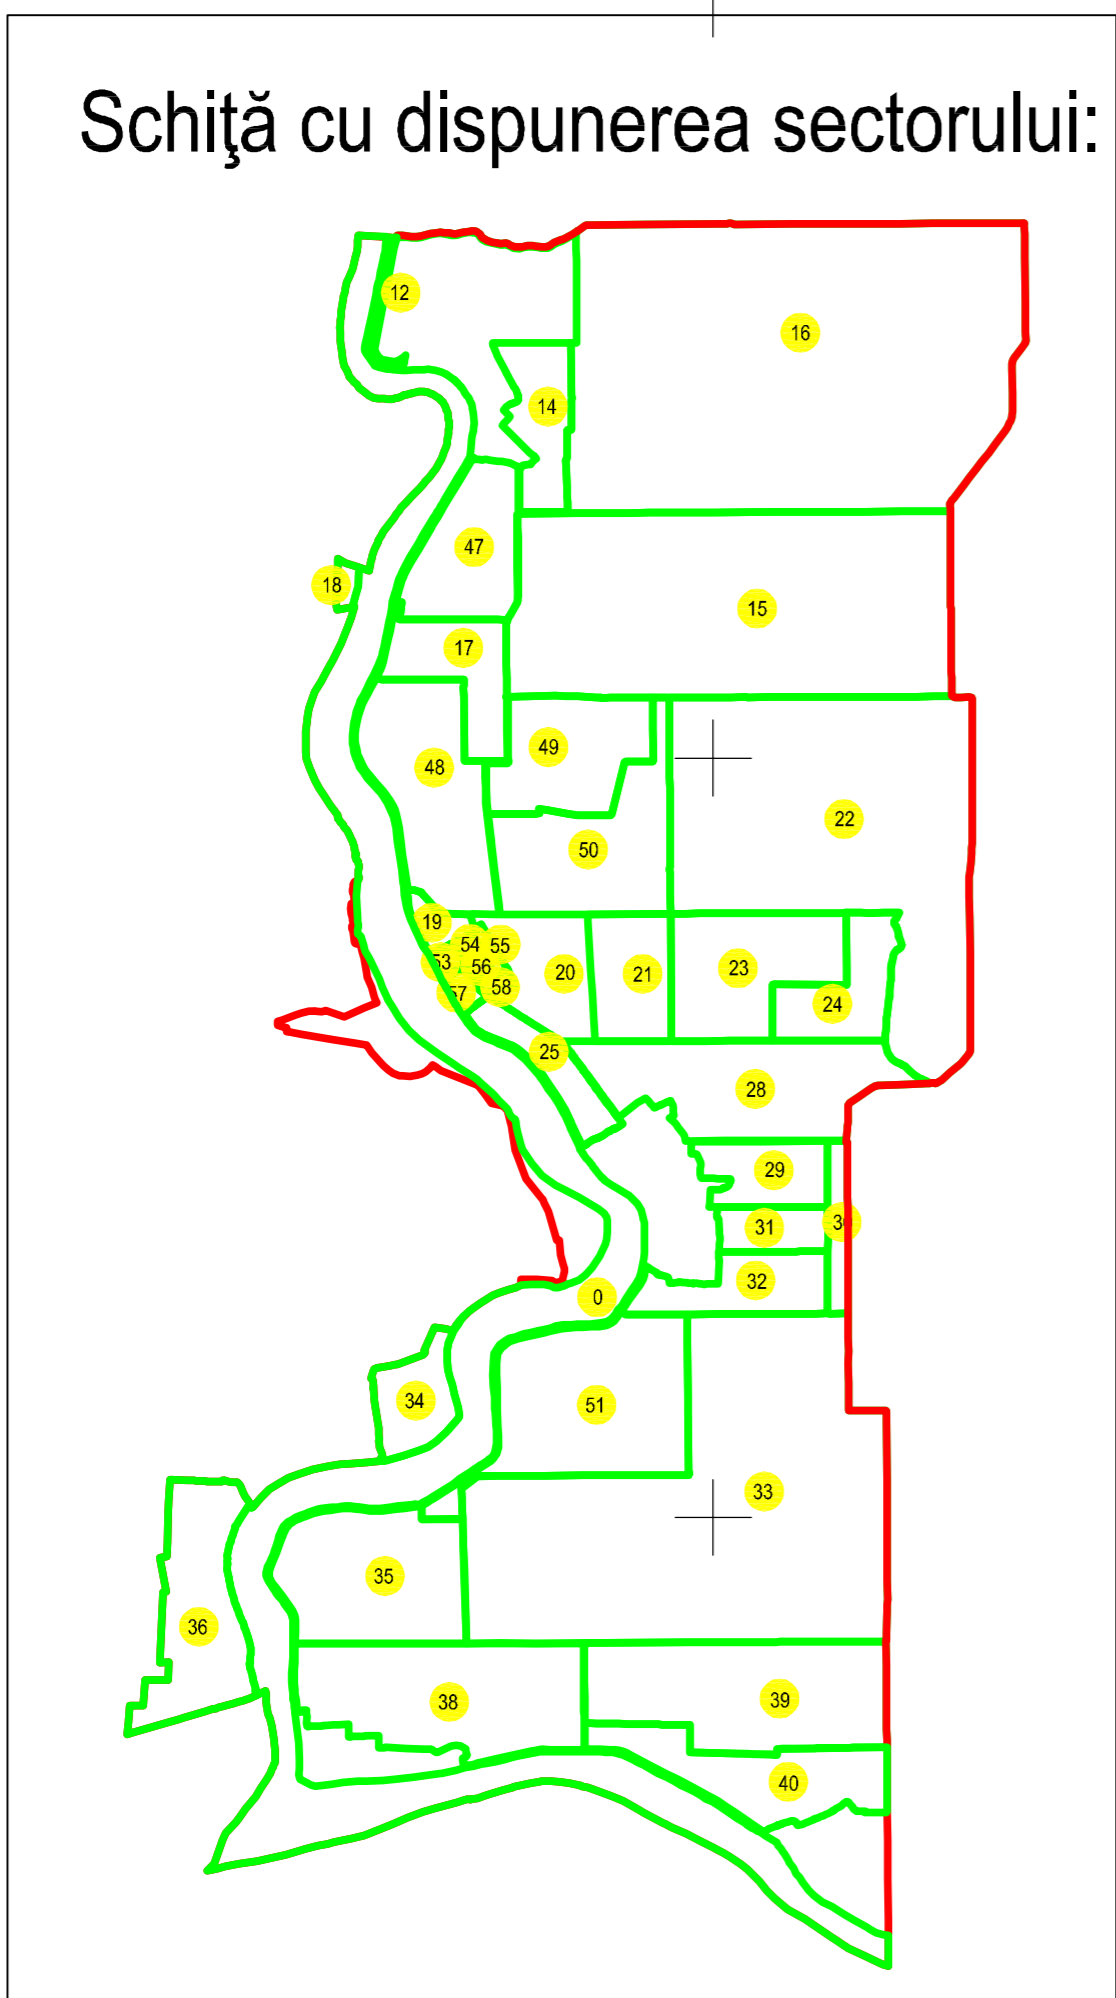

# PLAN CADASTRAL

JUDEȚUL BRĂILA, UAT MĂRAȘU, SECTORUL CADASTRAL NR. 51  
Scara 1:2000  
Sistem de proiecție STEREO 1970

Schiță cu dispunerea sectorului:

Schema de racordare a planșelor

Legendă:

	Limită sector cadastral
	Număr sector cadastral
	Limită imobil
2192	ID imobil
	Limită UAT
	Limită intravilan

Prestator: SC CONTROL SURVEY SRL  
Executant: ING MOCANU IONUT-DORU  
Data: 14.02.2023

< Spre publicare >