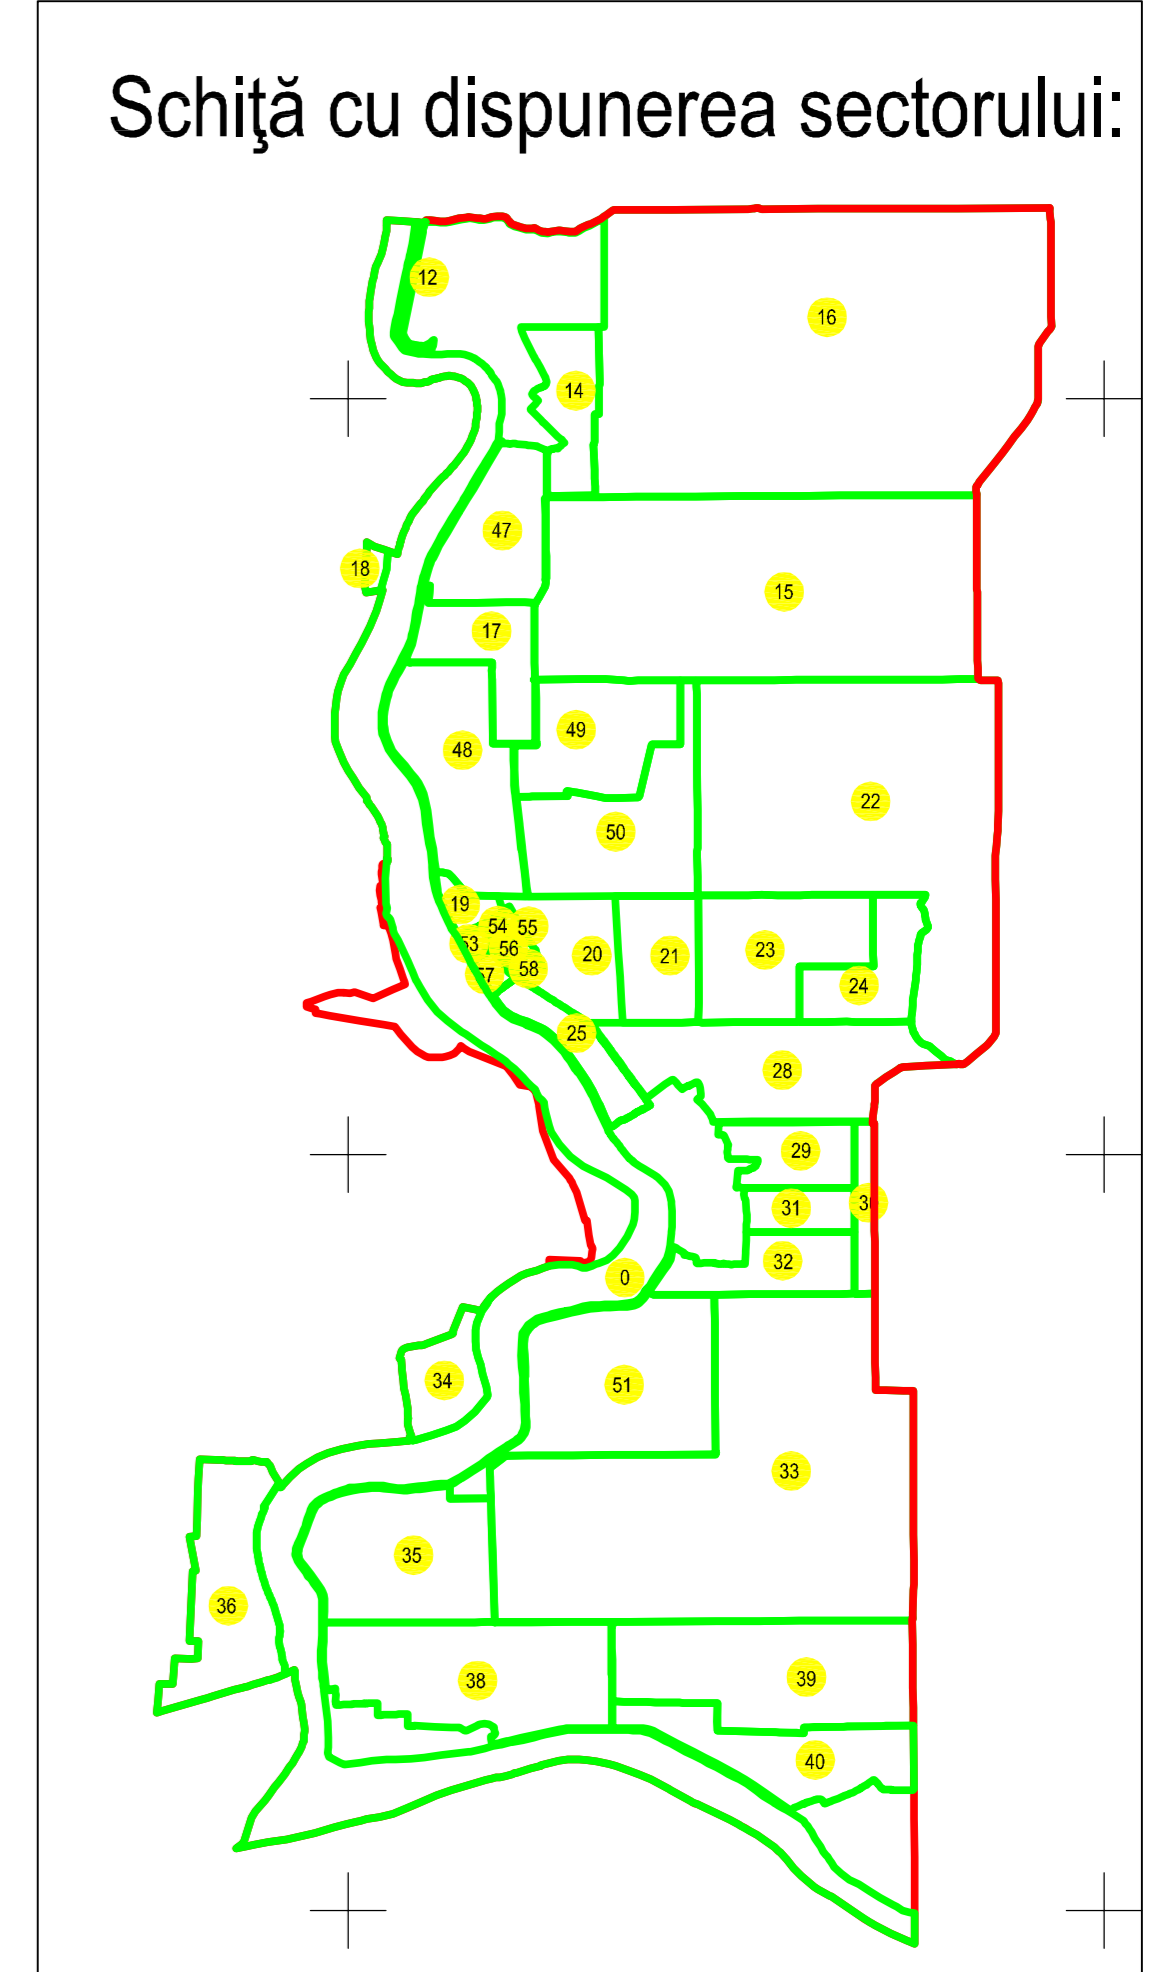

PLAN CADASTRAL
JUDEȚUL BRĂILA, UAT MĂRAȘU, SECTORUL CADASTRAL NR. 40
Scara 1:2000
Sistem de proiecție STEREO 1970

UAT FRECATEI

Legendă:

	Limită sector cadastral
	Număr sector cadastral
	Limită imobil
	ID imobil
	Limită UAT
	Limită intravilan

Prestator: SC CONTROL SURVEY SRL
Executant: ING MOCANU IONUT-DORU
Data: 10.02.2023
< Spre publicare >