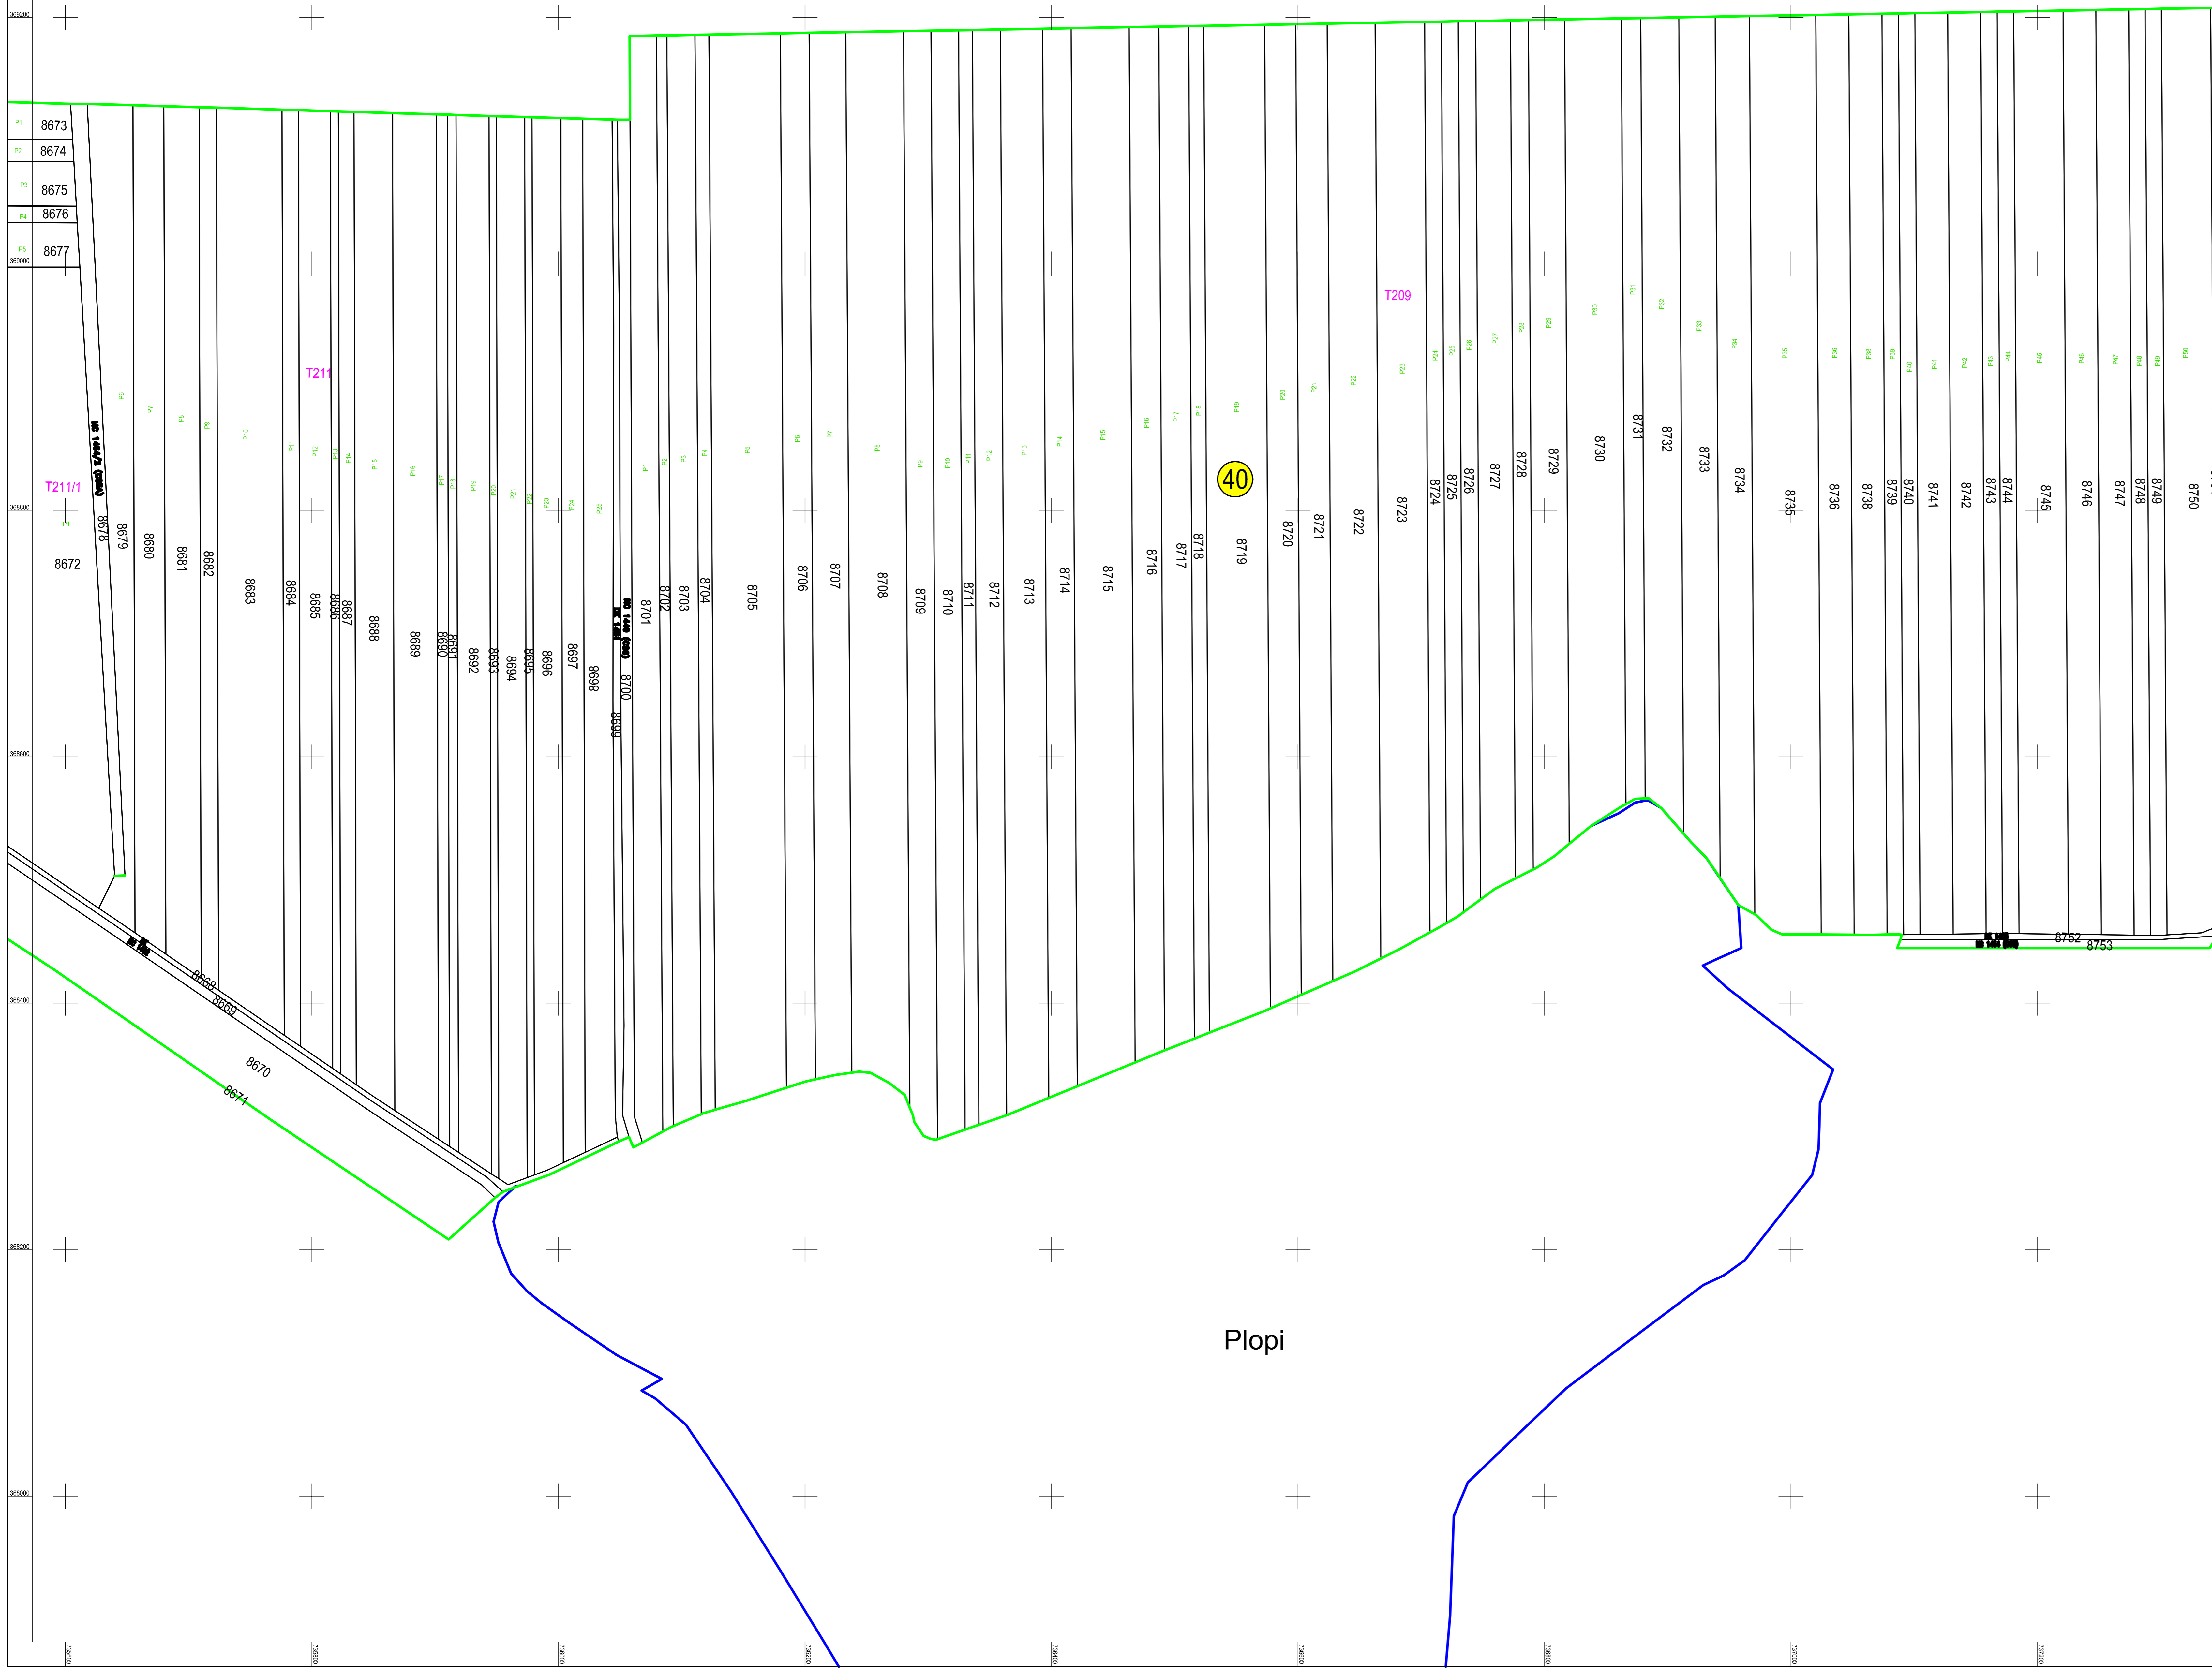

PLAN CADASTRAL
JUDEȚUL BRĂILA, UAT MĂRAȘU, SECTORUL CADASTRAL NR. 40
Scara 1:2000
Sistem de proiecție STEREO 1970

UAT FRECATEI

Legendă:

	Limită sector cadastral
	Număr sector cadastral
	Limită imobil
	ID imobil
	Limită UAT
	Limită intravilan

Prestator: SC CONTROL SURVEY SRL
Executant: ING MOCANU IONUT-DORU
Data: 10.02.2023
< Spre publicare >