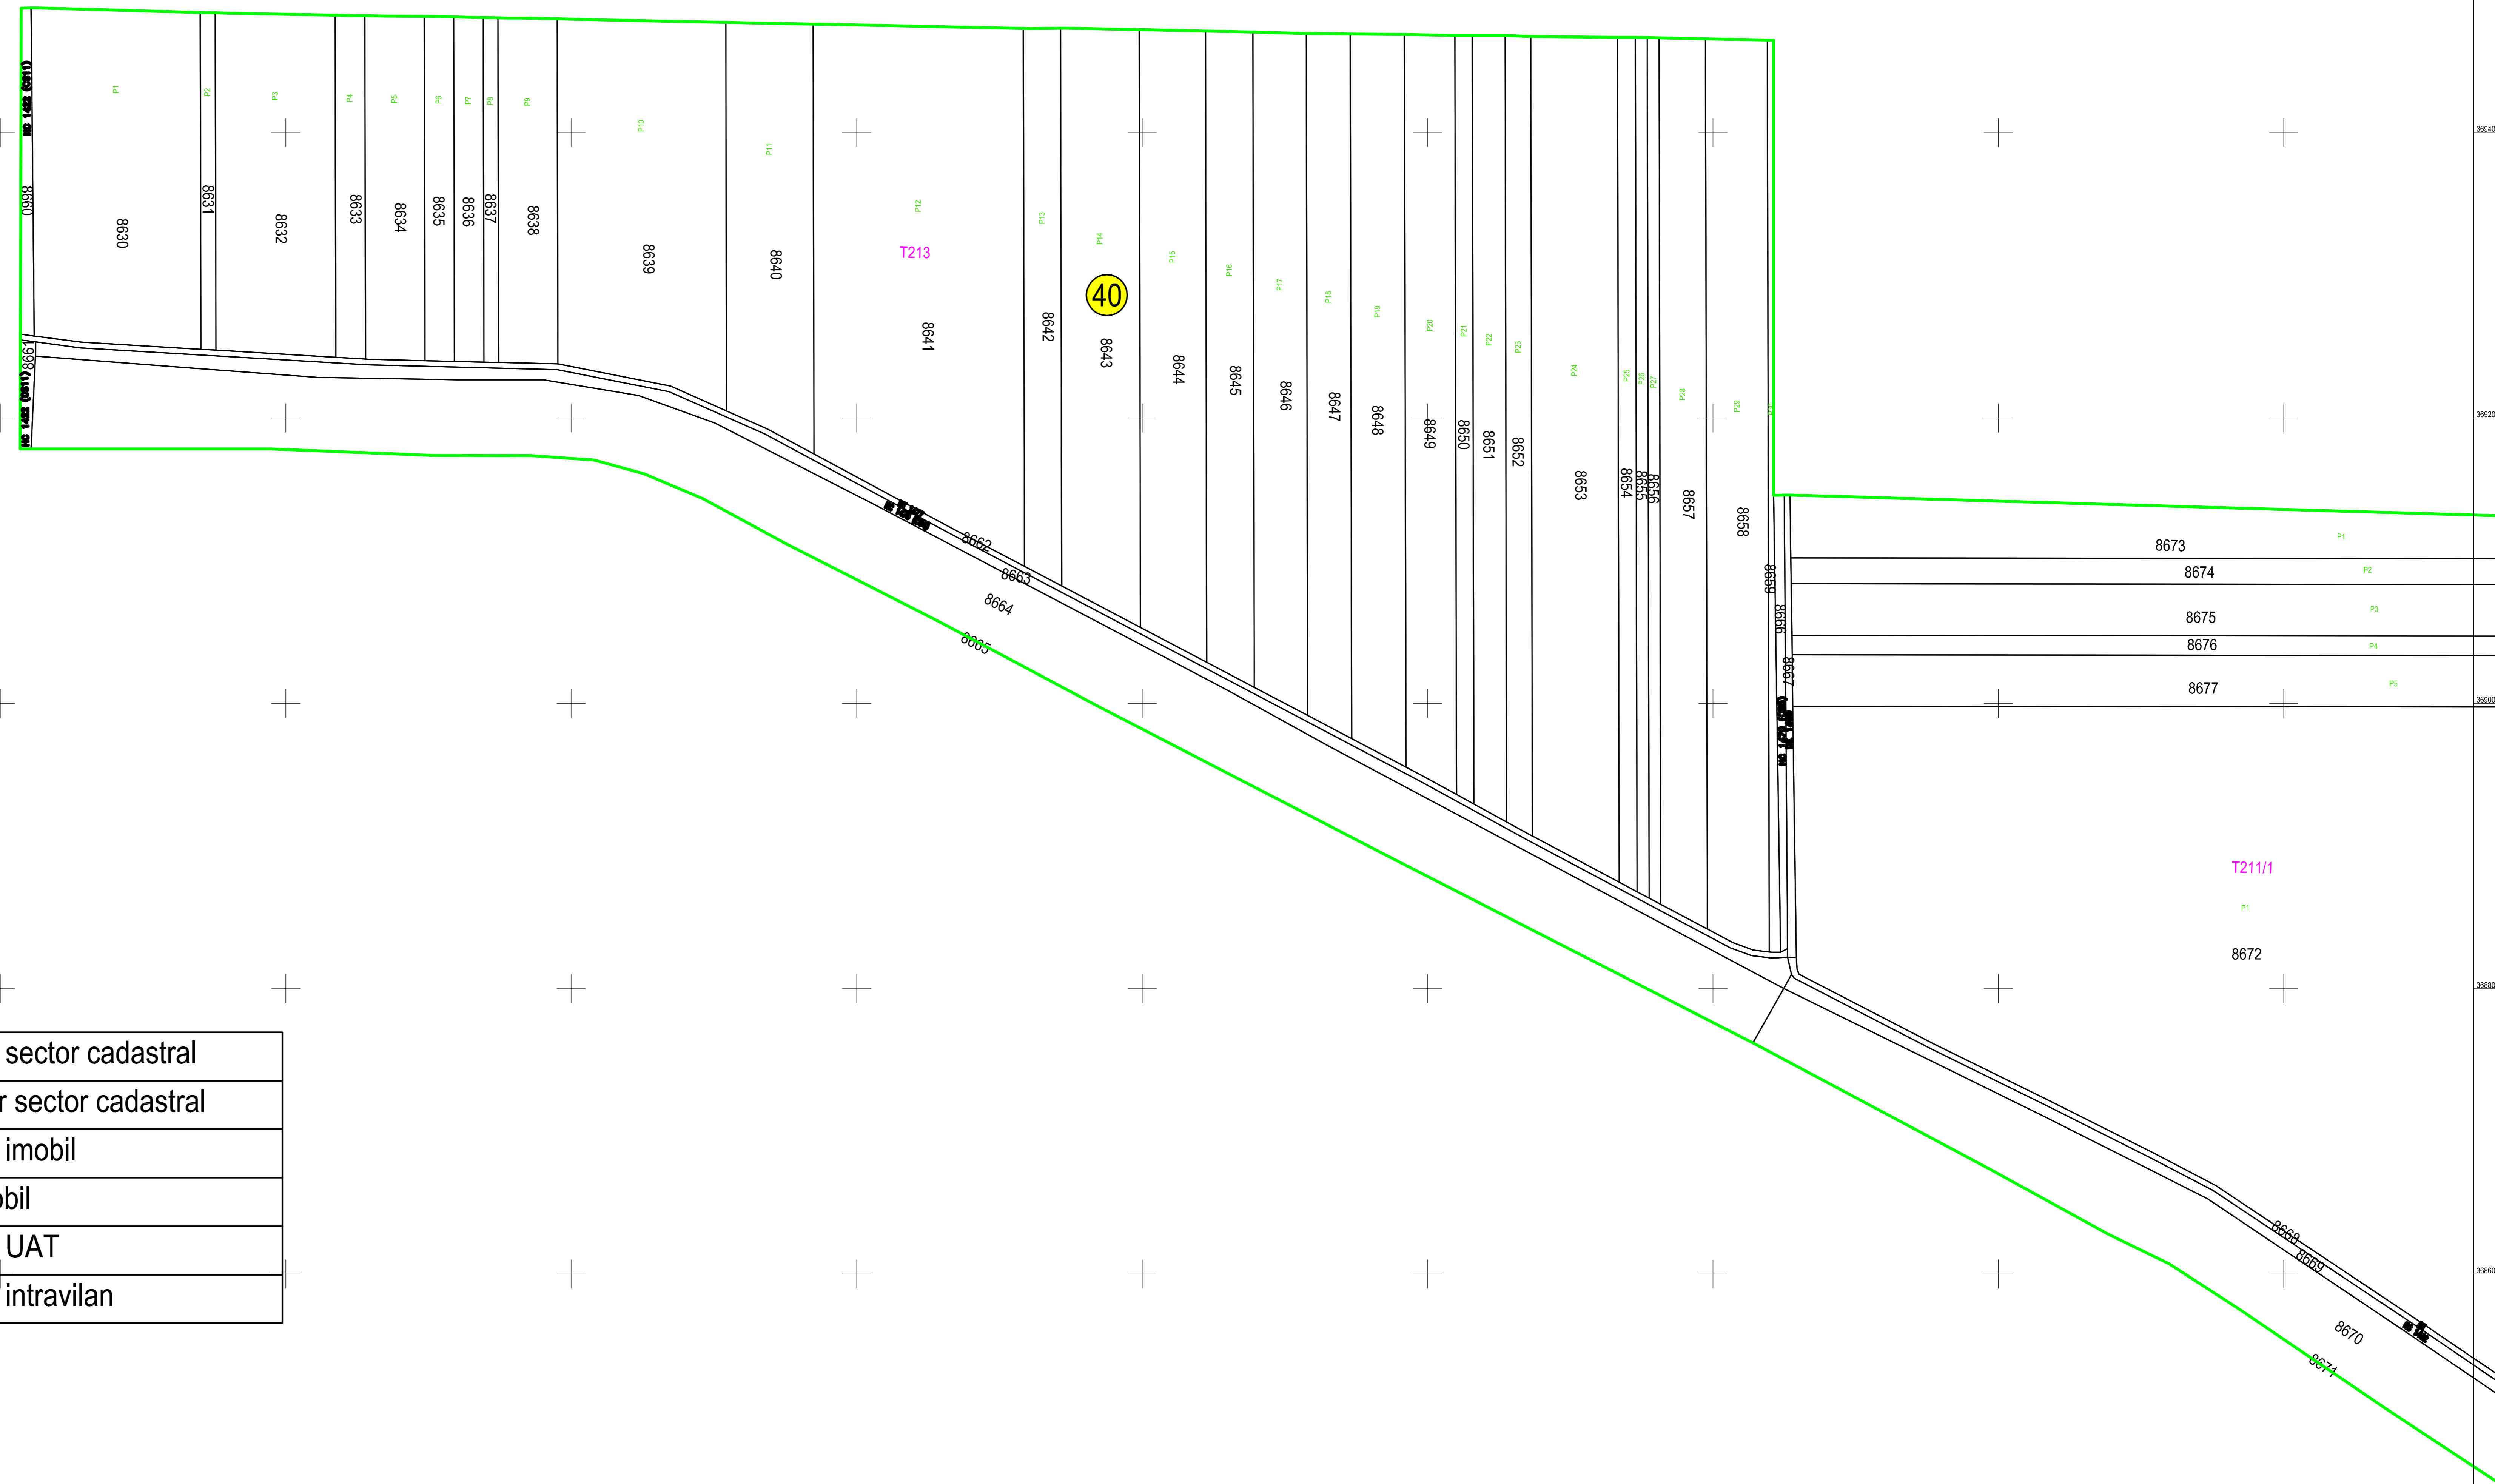

PLAN CADASTRAL
JUDEȚUL BRĂILA, UAT MĂRAȘU, SECTORUL CADASTRAL NR. 40
Scara 1:2000
Sistem de proiecție STEREO 1970

Schiță cu dispunerea sectorului:

Legendă:

	Limită sector cadastral
	Număr sector cadastral
	Limită imobil
	Limită UAT
	Limită intravilan

Schema de racordare a planșelor

Prestator: SC CONTROL SURVEY SRL
Executant: ING MOCANU IONUT-DORU
Data: 10.02.2023
< Spre publicare >