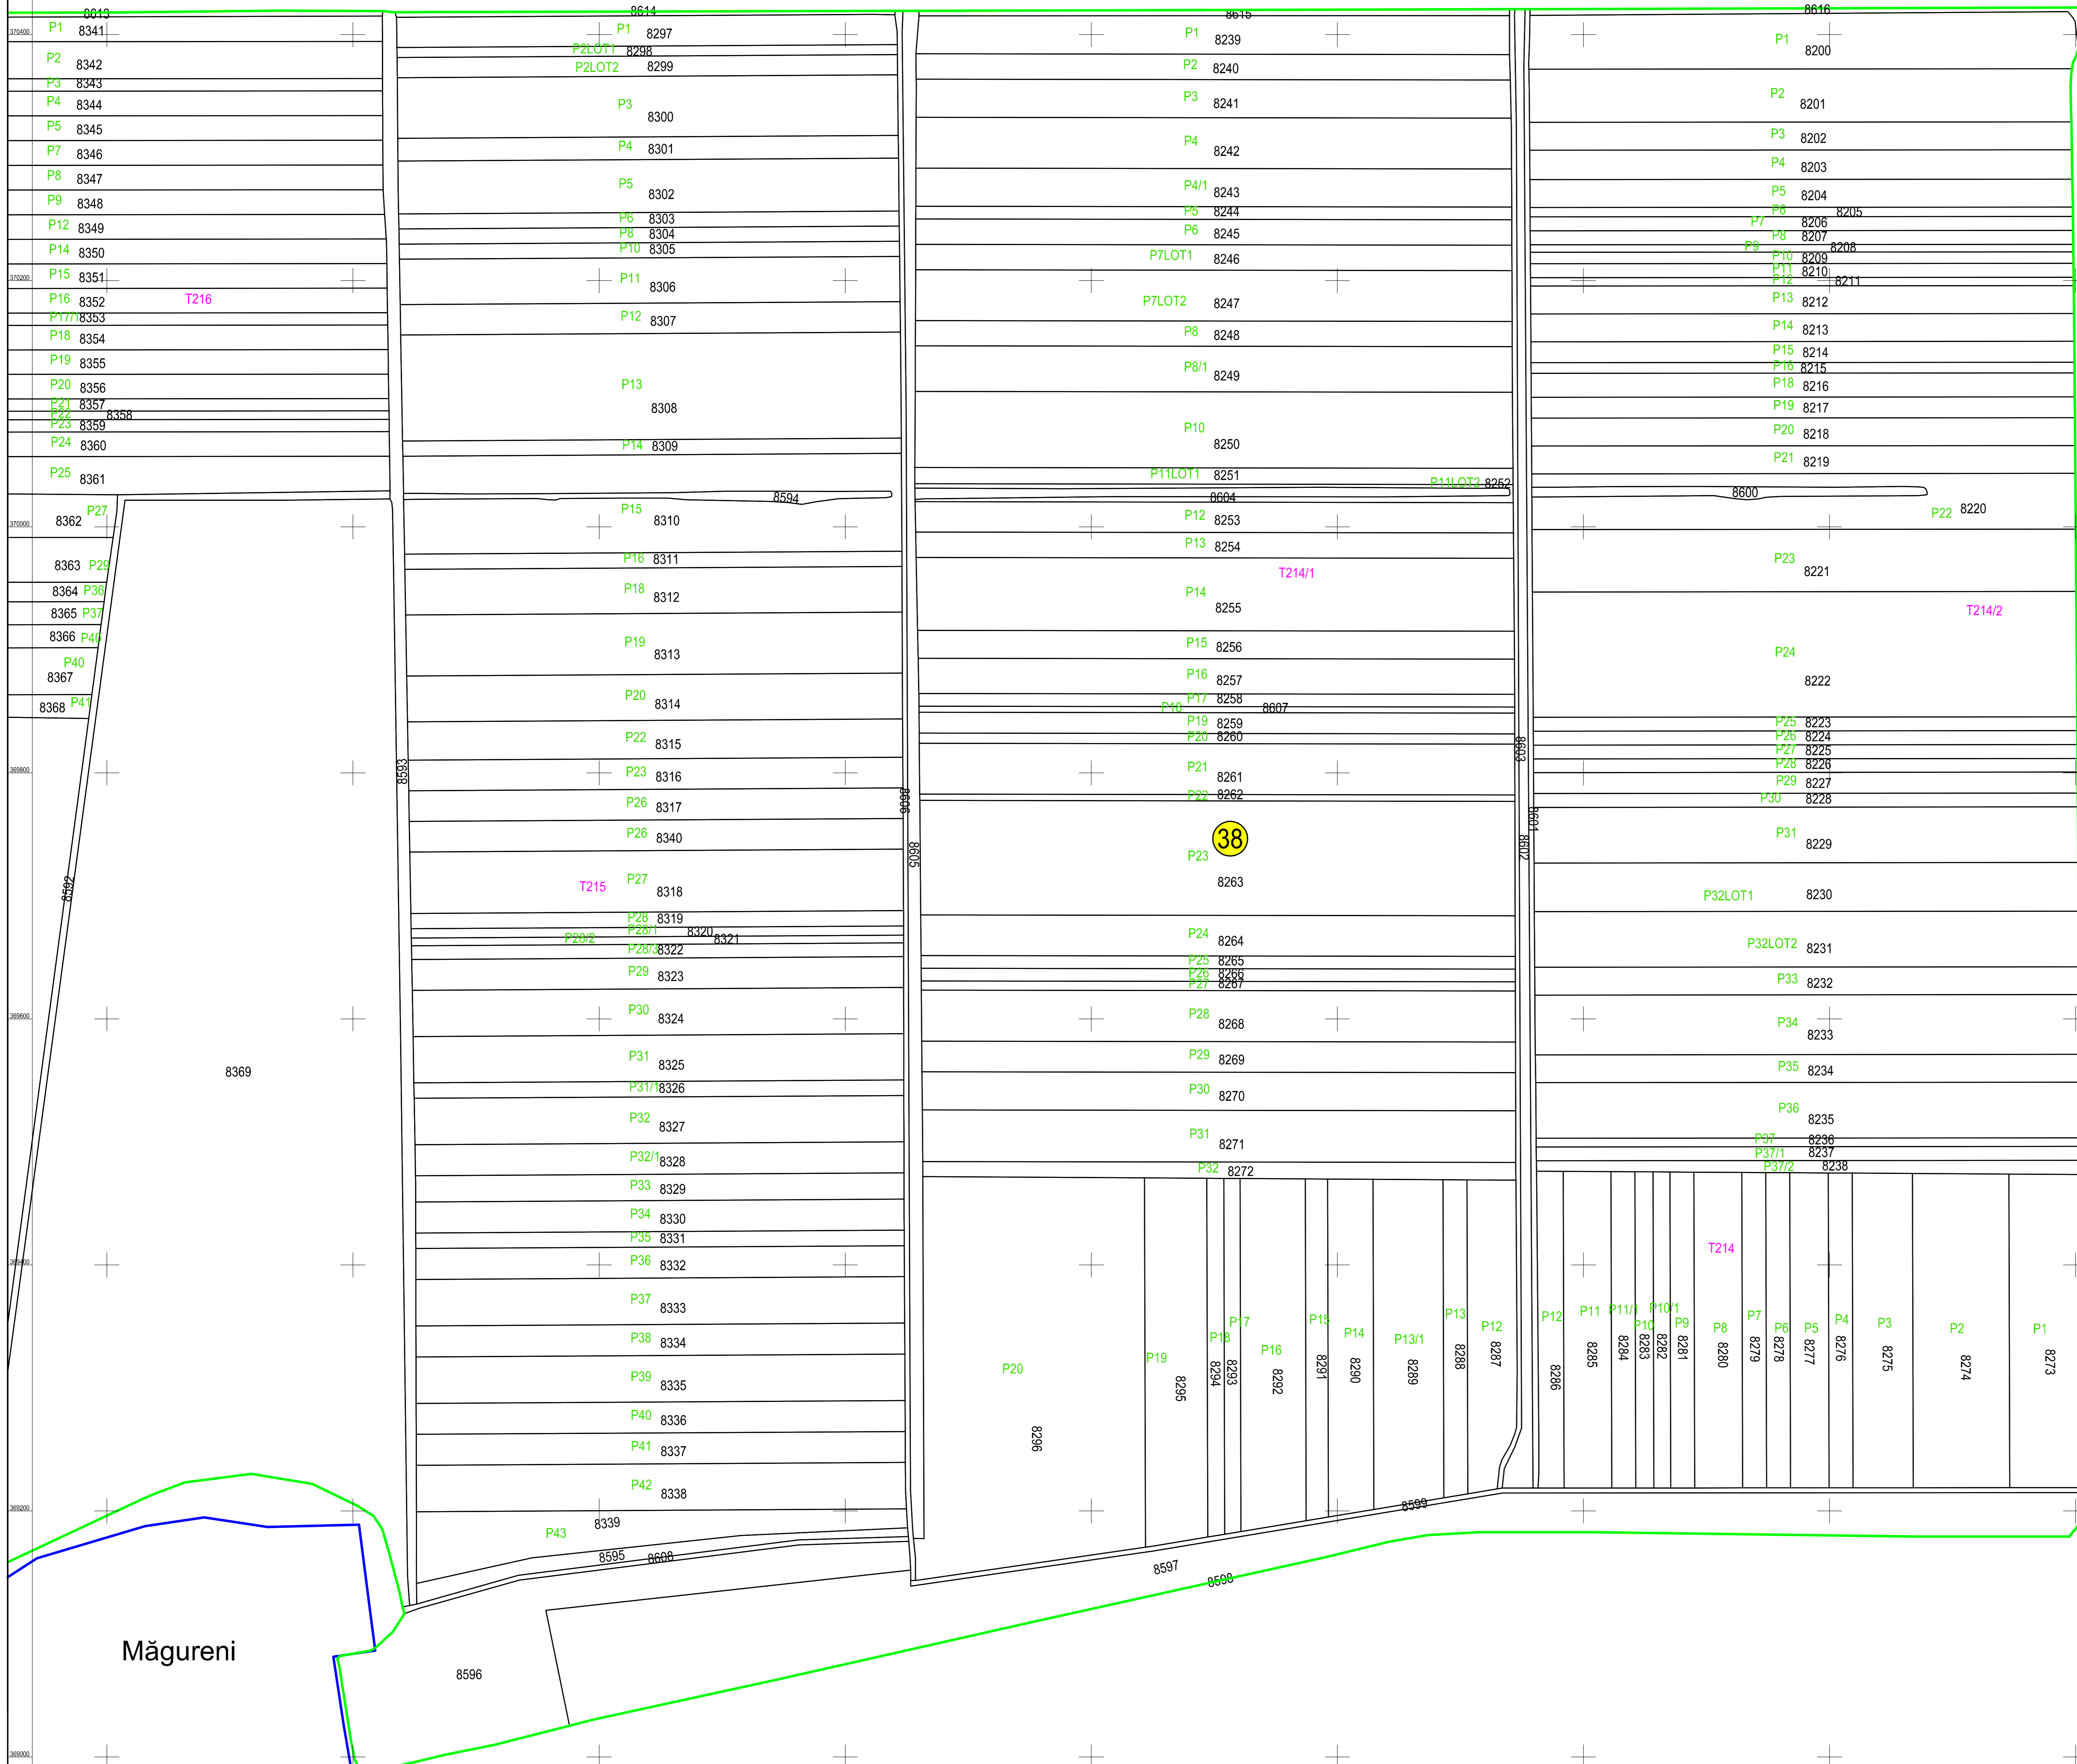

PLAN CADASTRAL
 JUDEȚUL BRĂILA, UAT MĂRAȘU, SECTORUL CADASTRAL NR. 38
 Scara 1:2000
 Sistem de proiecție STEREO 1970

Schiță cu dispunerea sectorului:

Legendă:

	Limită sector cadastral
	Număr sector cadastral
	Limită imobil
	ID imobil
	Limită UAT
	Limită intravilan

Prestator: SC CONTROL SURVEY SRL
 Executant: ING MOCANU IONUT-DORU
 Data: 10.02.2023
 < Spre publicare >