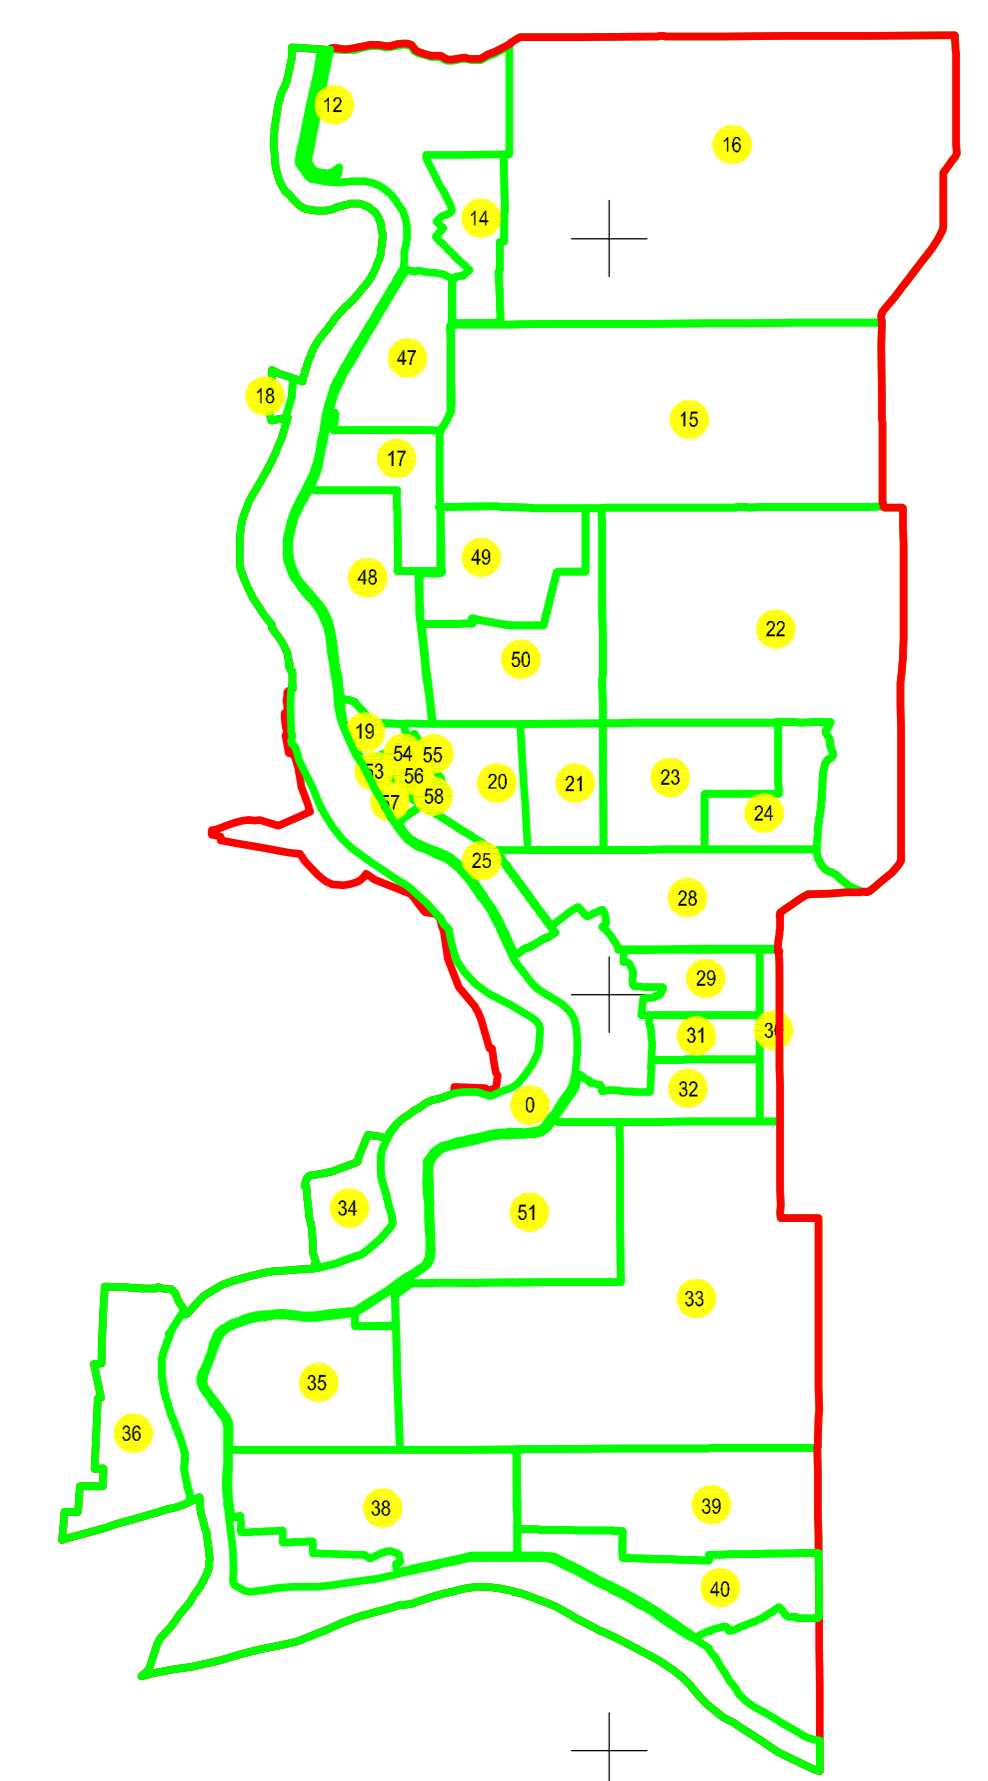

PLAN CADASTRAL
 JUDEȚUL BRĂILA, UAT MĂRAȘU, SECTORUL CADASTRAL NR. 38
 Scara 1:2000
 Sistem de proiecție STEREO 1970

Schiță cu dispunerea sectorului:

Legendă:

	Limită sector cadastral
	Număr sector cadastral
	Limită imobil
	ID imobil
	Limită UAT
	Limită intravilan

Prestator: SC CONTROL SURVEY SRL
 Executant: ING MOCANU IONUT-DORU
 Data: 10.02.2023
 < Spre publicare >