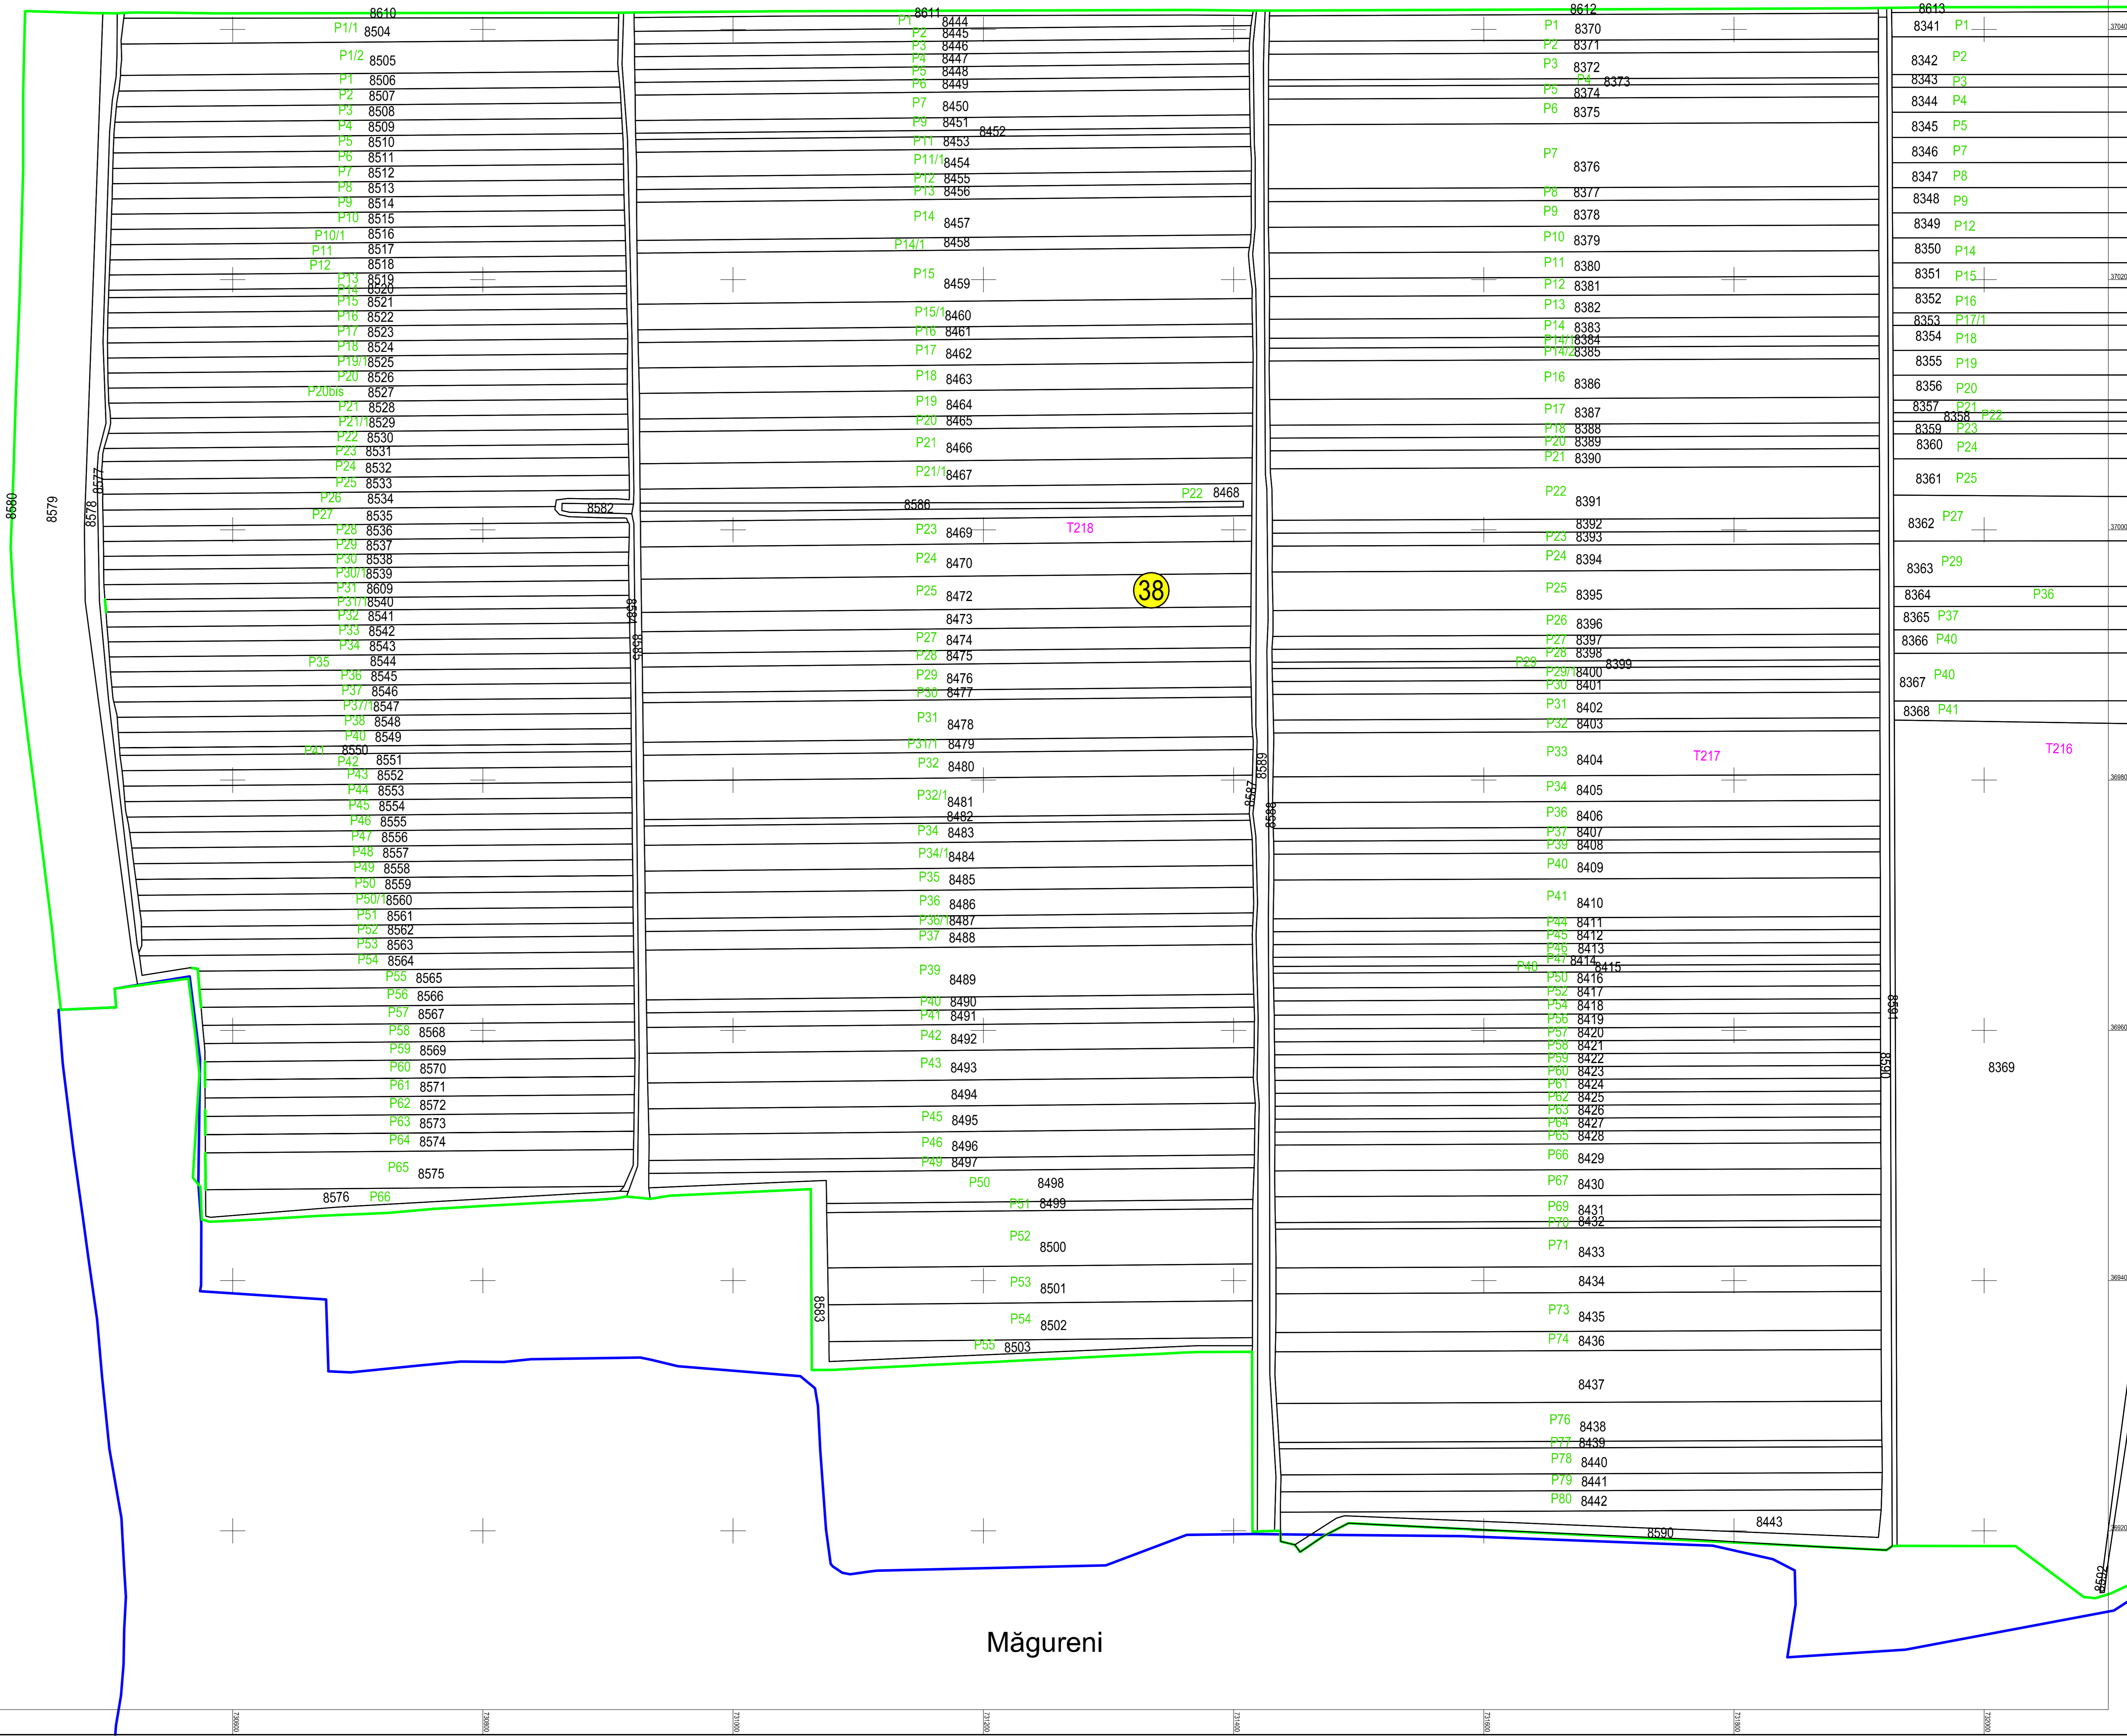

PLAN CADASTRAL
 JUDEȚUL BRĂILA, UAT MĂRAȘU, SECTORUL CADASTRAL NR. 38
 Scara 1:2000
 Sistem de proiecție STEREO 1970

Legendă:

	Limită sector cadastral
	Număr sector cadastral
	Limită imobil
	ID imobil
	Limită UAT
	Limită intravilan

Prestator: SC CONTROL SURVEY SRL
 Executant: ING MOCANU IONUT-DORU
 Data: 10.02.2023
 < Spre publicare >

Măgureni