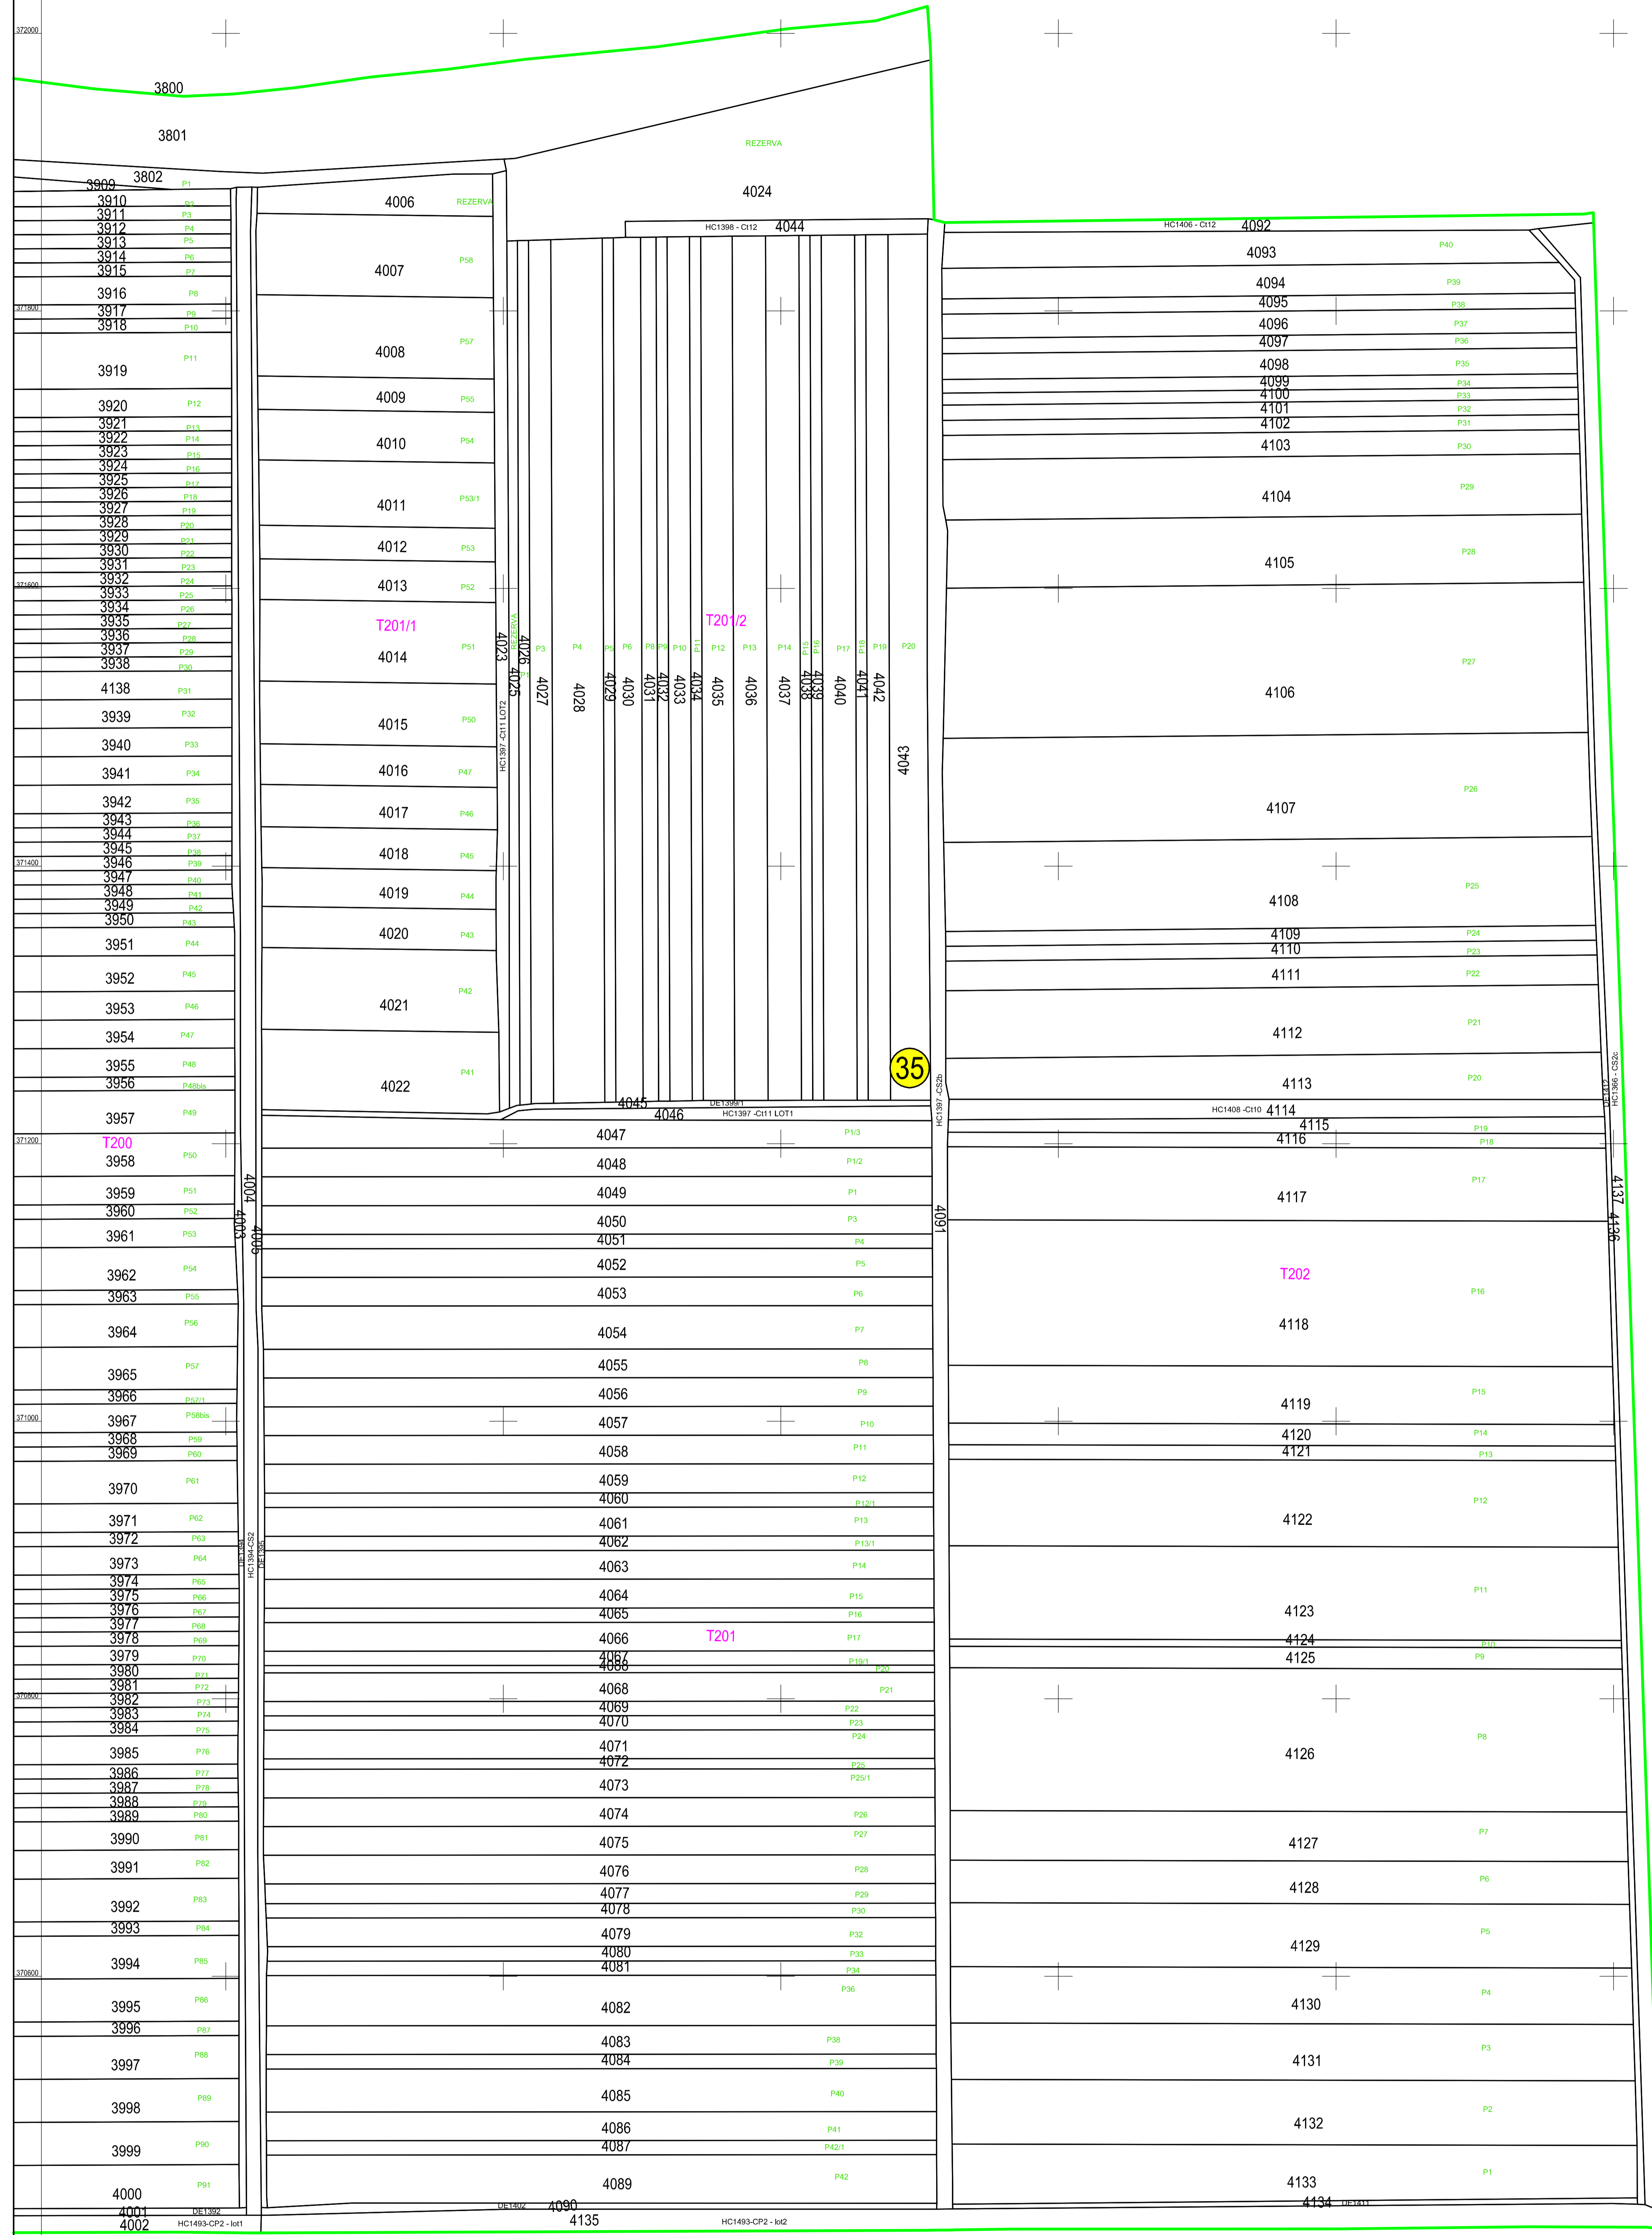

PLAN CADASTRAL
 JUDEȚUL BRĂILA, UAT MĂRAȘU, SECTORUL CADASTRAL NR. 35
 Scara 1:2000
 Sistem de proiecție STEREO 1970

Schema de racordare a planșelor

Prestator: SC CONTROL SURVEY SRL
 Executant: ING MOCANU IONUT-DORU
 Data: 10.02.2023
 < Spre publicare >

Legendă:

	Limită sector cadastral
	Număr sector cadastral
	Limită imobil
	ID imobil
	Limită UAT