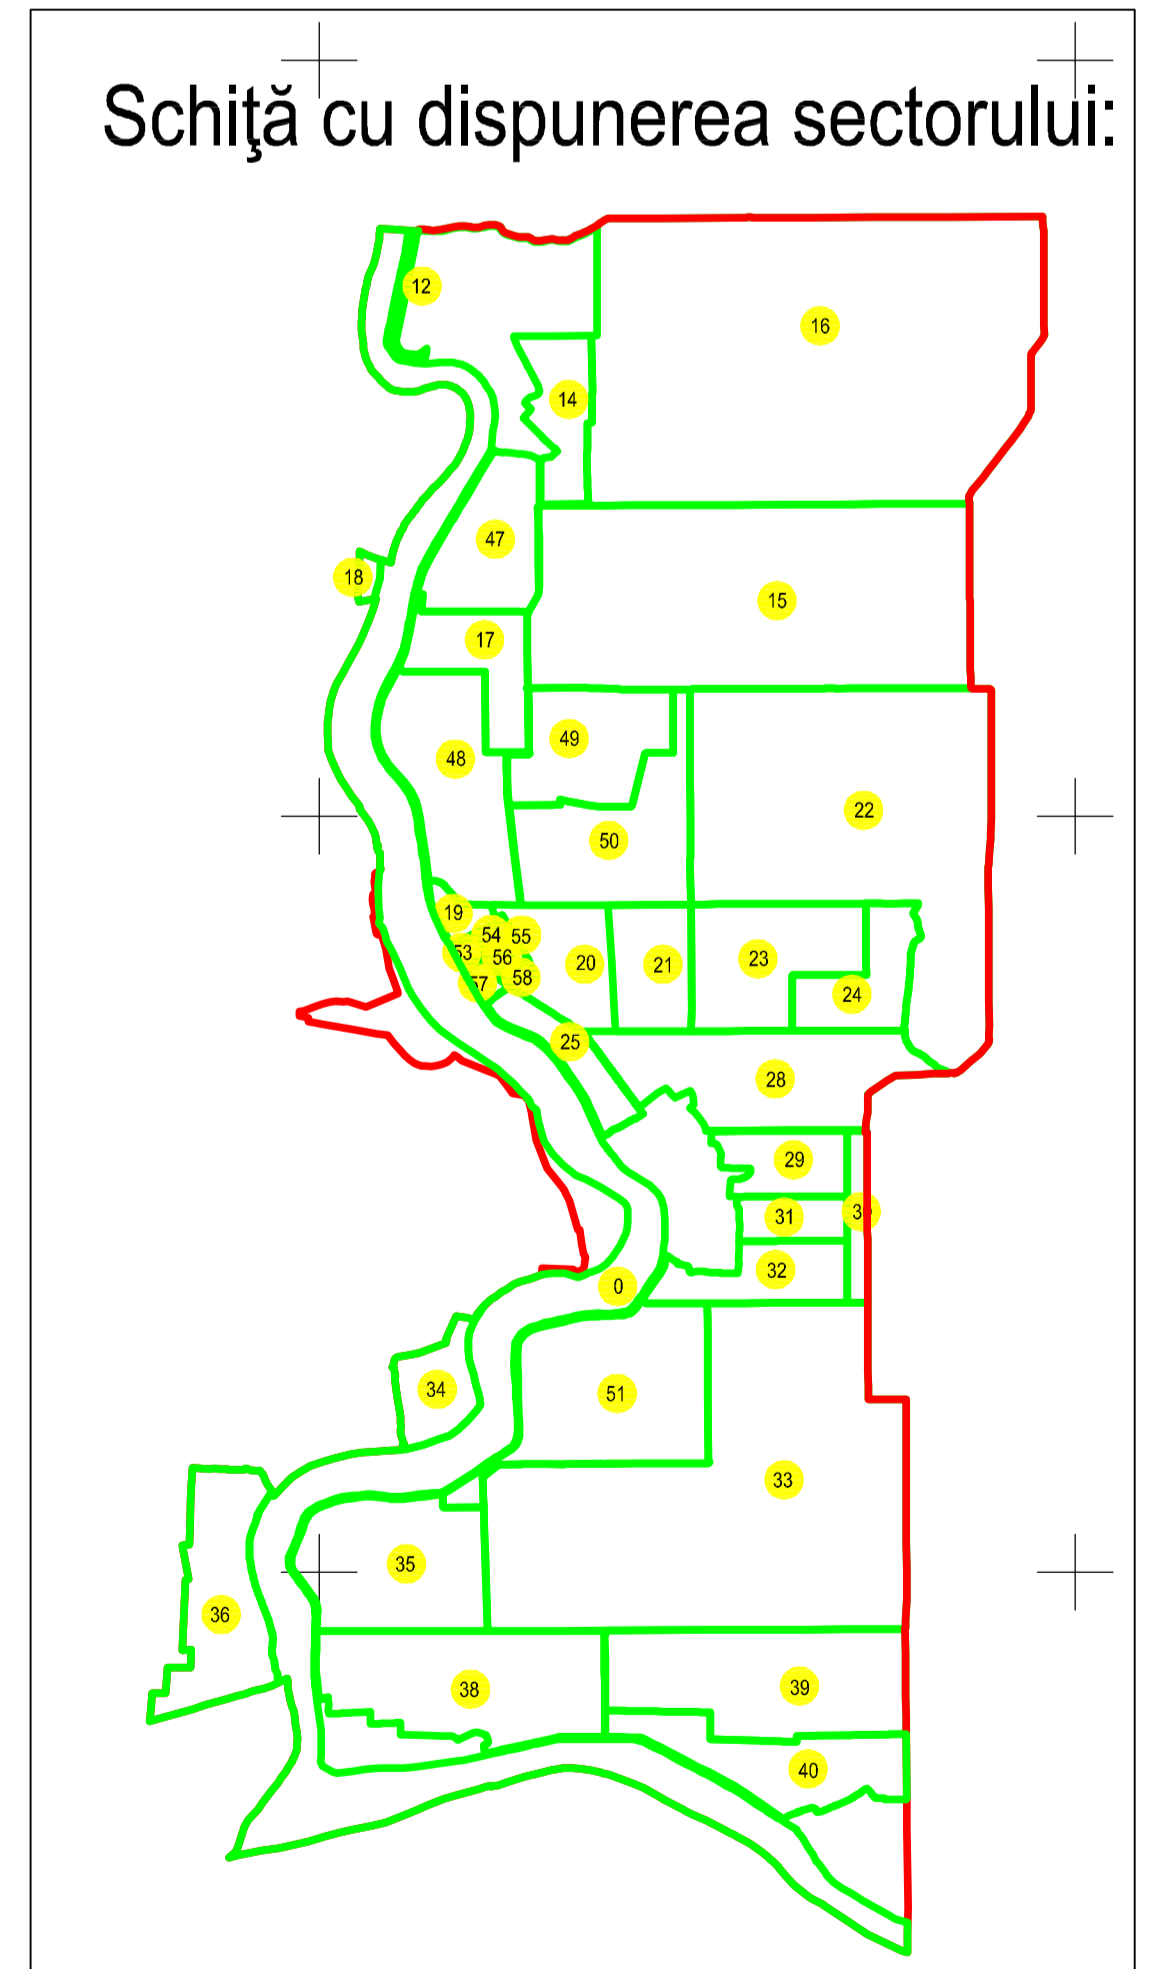

PLAN CADASTRAL
 JUDEȚUL BRĂILA, UAT MĂRAȘU, SECTORUL CADASTRAL NR. 35
 Scara 1:2000
 Sistem de proiecție STEREO 1970

Schema de racordare a planșelor

Prestator: SC CONTROL SURVEY SRL
 Executant: ING MOCANU IONUT-DORU
 Data: 10.02.2023
 < Spre publicare >

Legendă:

	Limită sector cadastral
	Număr sector cadastral
	Limită imobil
	ID imobil
	Limită UAT