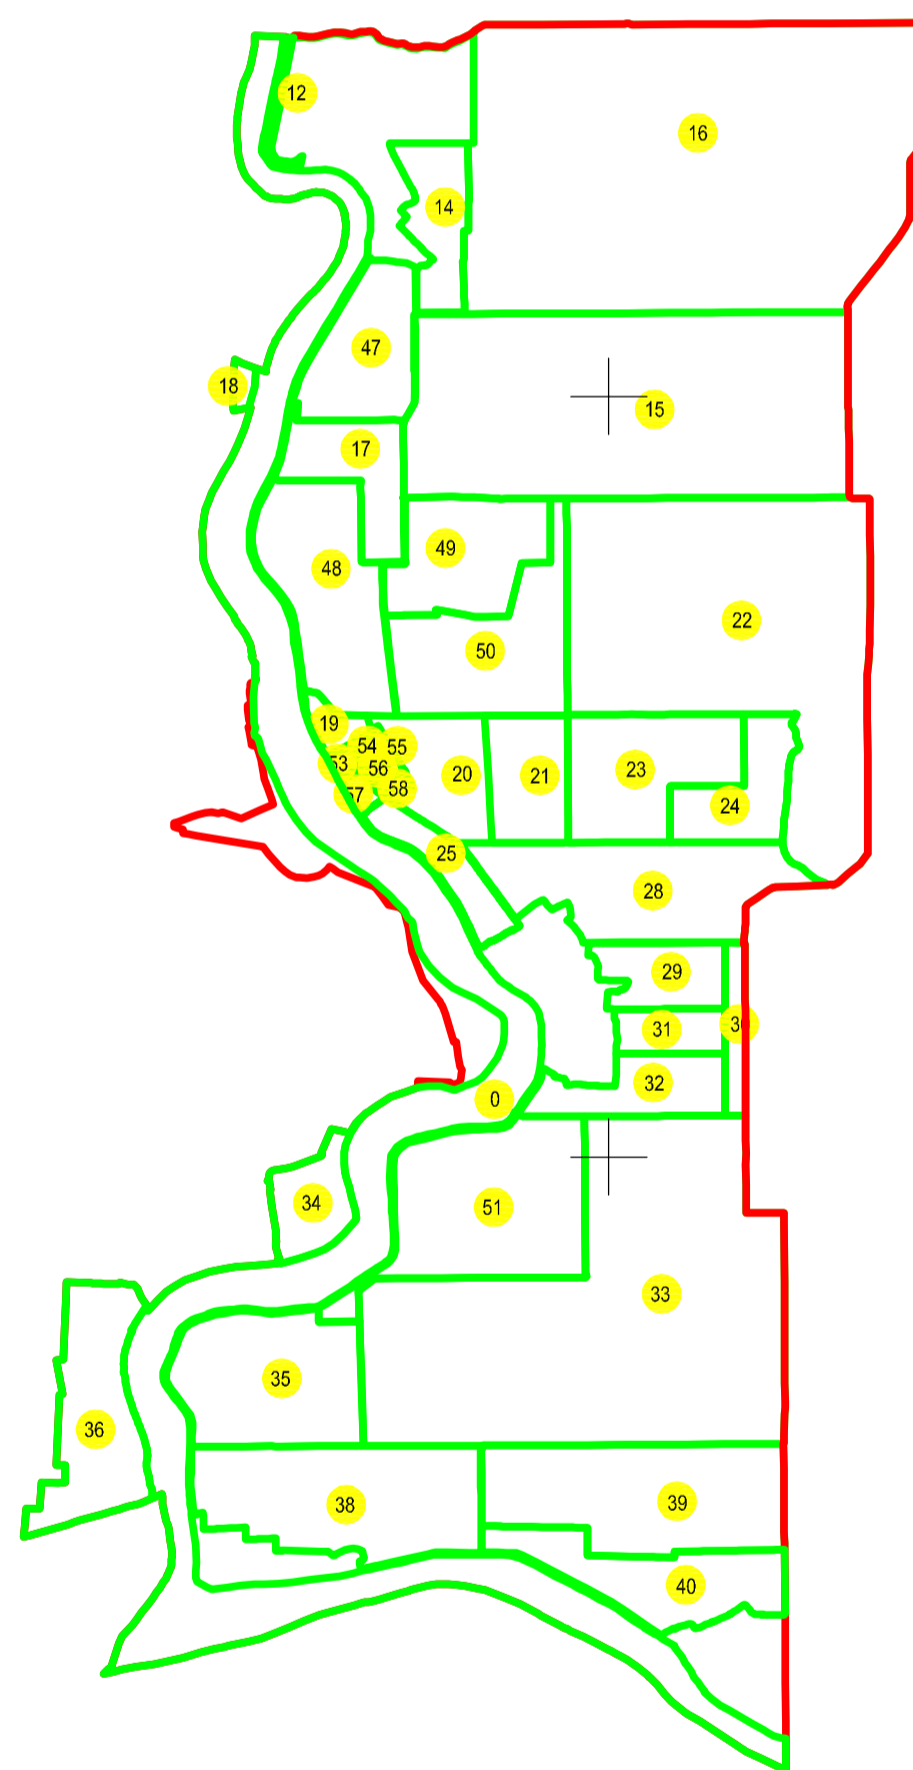

PLAN CADASTRAL  
JUDEȚUL BRĂILA, UAT MĂRAȘU, SECTORUL CADASTRAL NR. 18  
Scara 1:2000  
Sistem de proiecție STEREO 1970

UAT STANCUȚA

18

4961

P1531

Schiță cu dispunerea sectorului:

Legendă:

	Limită sector cadastral
	Număr sector cadastral
	Limită imobil
	ID imobil
	Limită UAT

Prestator: SC CONTROL SURVEY SRL  
Executant: ING MOCANU IONUT-DORU  
Data: 09.02.2023  
< Spre publicare >