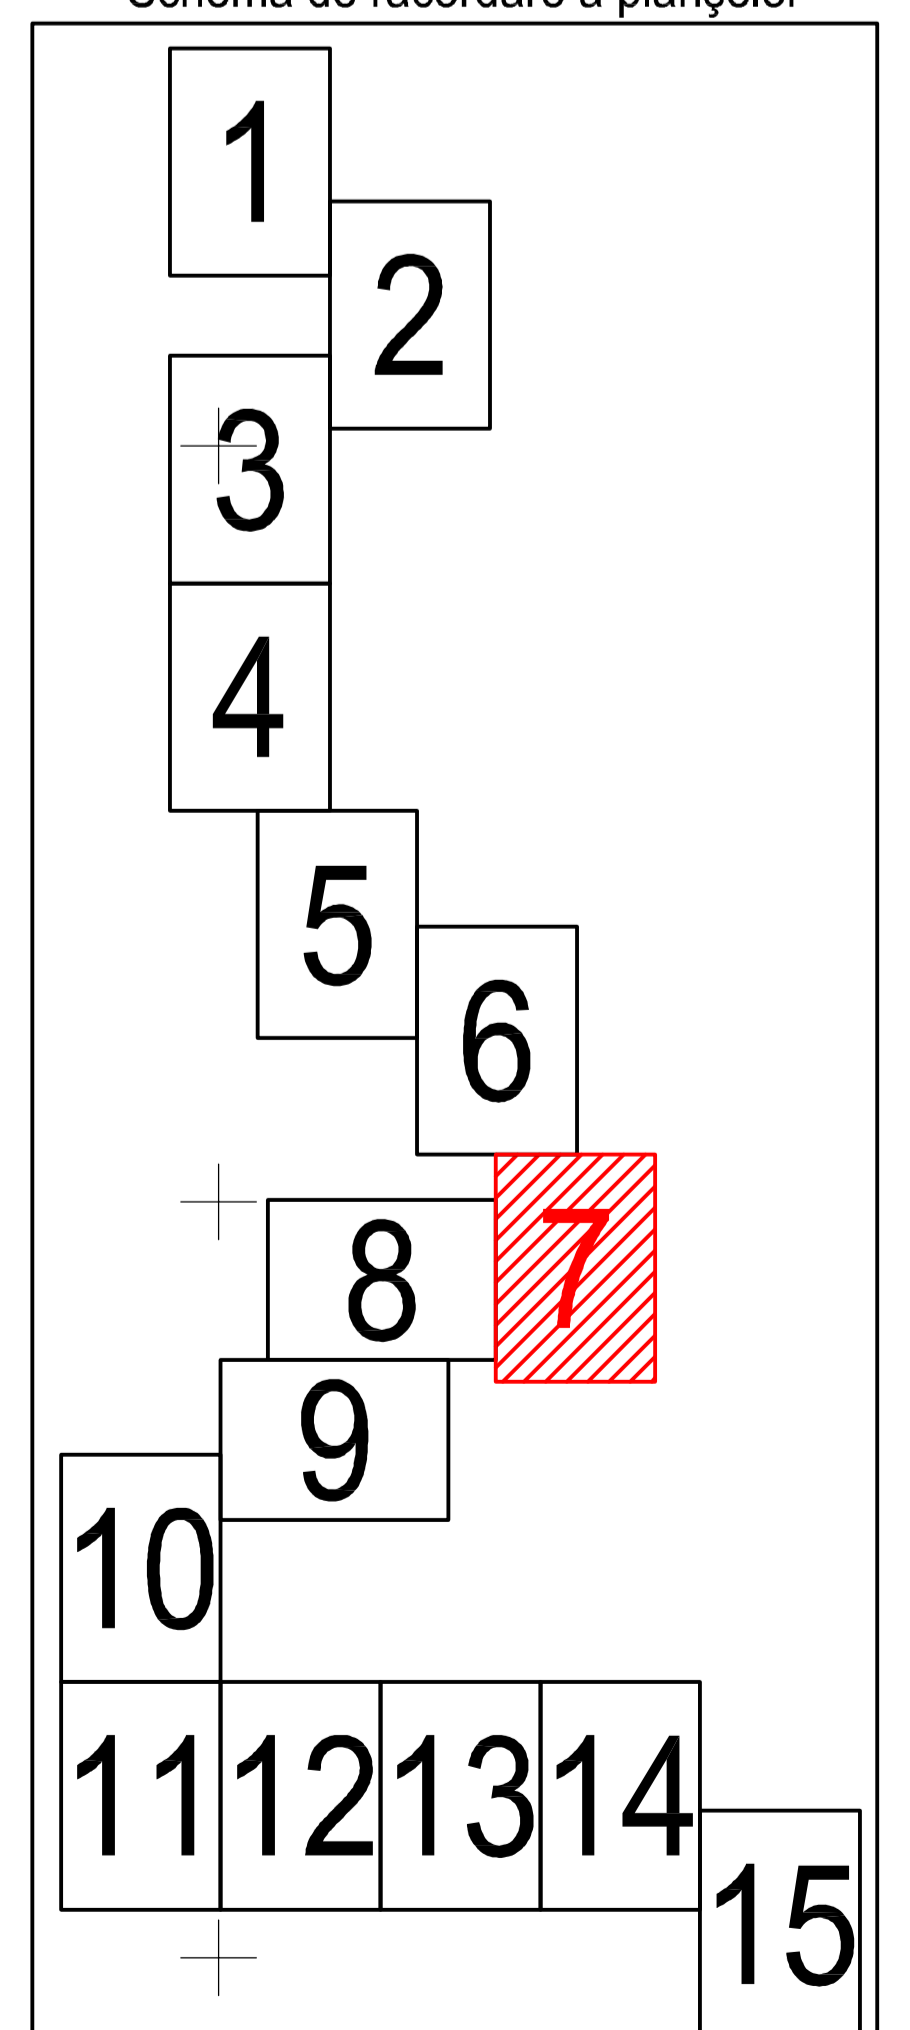

PLAN CADASTRAL  
 JUDEȚUL BRĂILA, UAT MĂRAȘU, SECTORUL CADASTRAL NR. 0  
 Scara 1:2000  
 Sistem de proiecție STEREO 1970

Mărașu

0

T1

4952

4951

4953

4971

4967

Schiță cu dispunerea sectorului:

Schema de racordare a planșelor

Legendă:

	Limită sector cadastral
	Număr sector cadastral
	Limită imobil
4999	ID imobil
	Limită UAT
	Limită construcții
	Limită intravilan