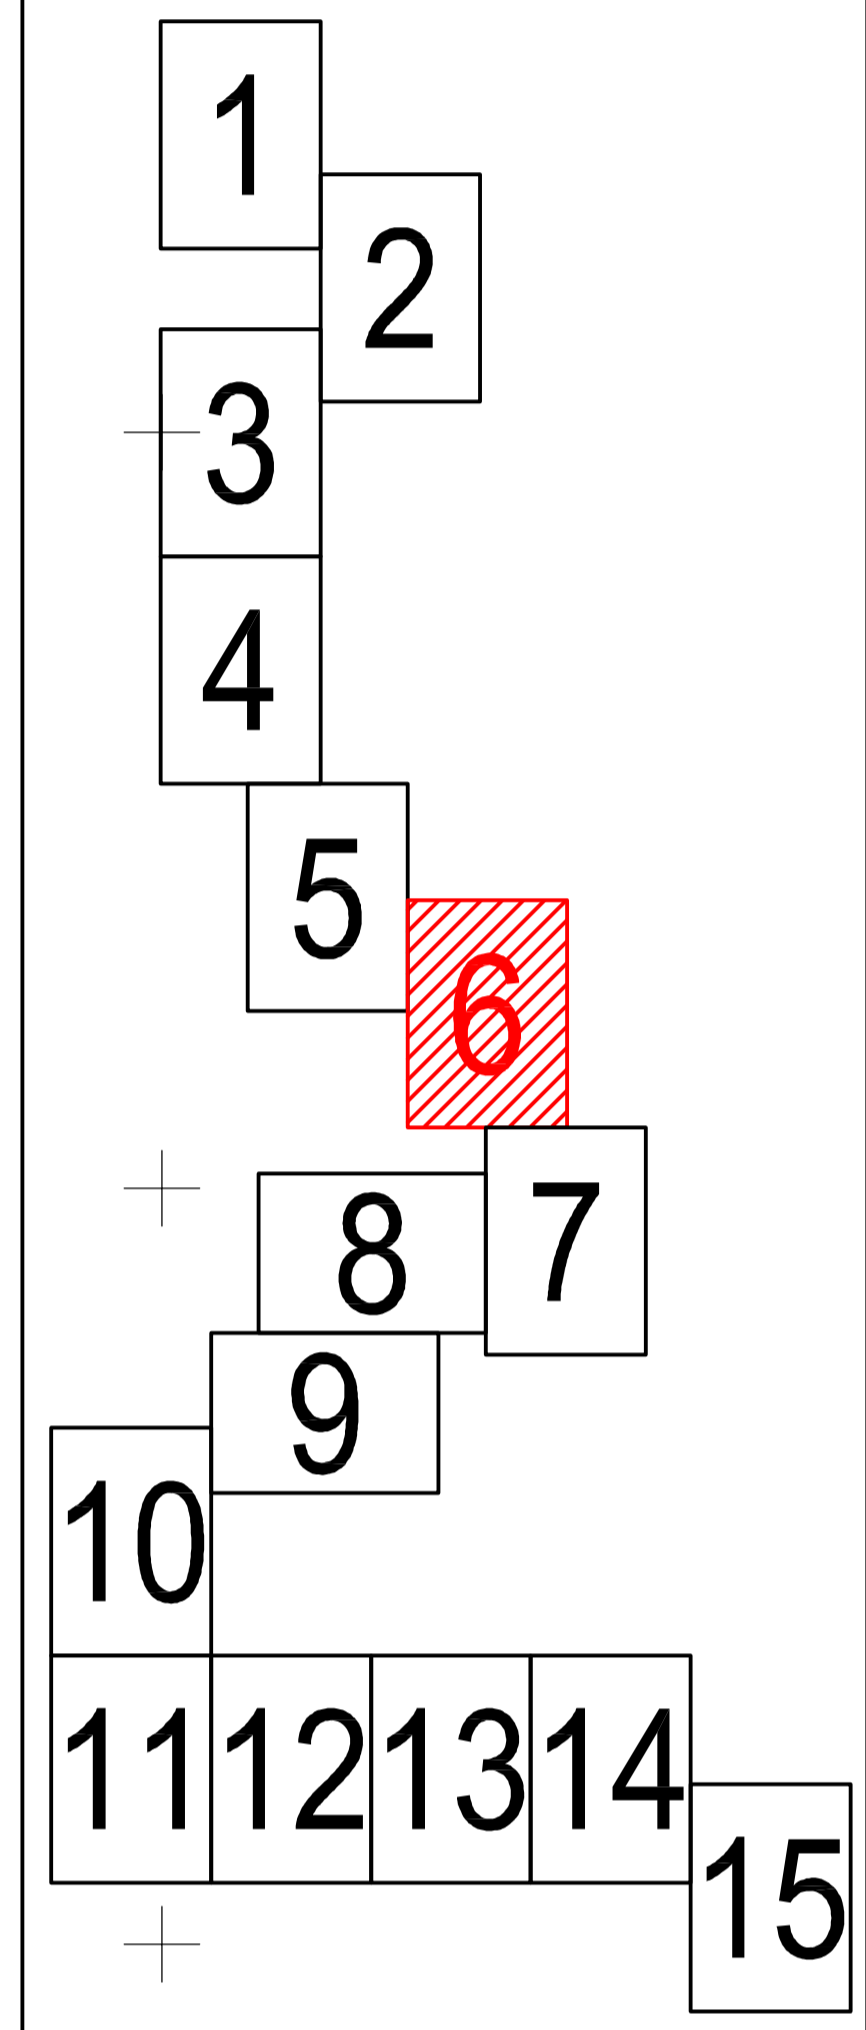

PLAN CADASTRAL  
JUDEȚUL BRĂILA, UAT MĂRAȘU, SECTORUL CADASTRAL NR. 0  
Scara 1:2000  
Sistem de proiecție STEREO 1970

Schiță cu dispunerea sectorului:

Schema de racordare a planșelor

UAT STANCUȚA

Mărașu

Legendă:

	Limită sector cadastral
	Număr sector cadastral
	Limită imobil
	ID imobil
	Limită UAT
	Limită construcții
	Limită intravilan

Prestator: SC CONTROL SURVEY SRL  
Executant: ING MOCANU IONUT-DORU  
Data: 08.02.2023