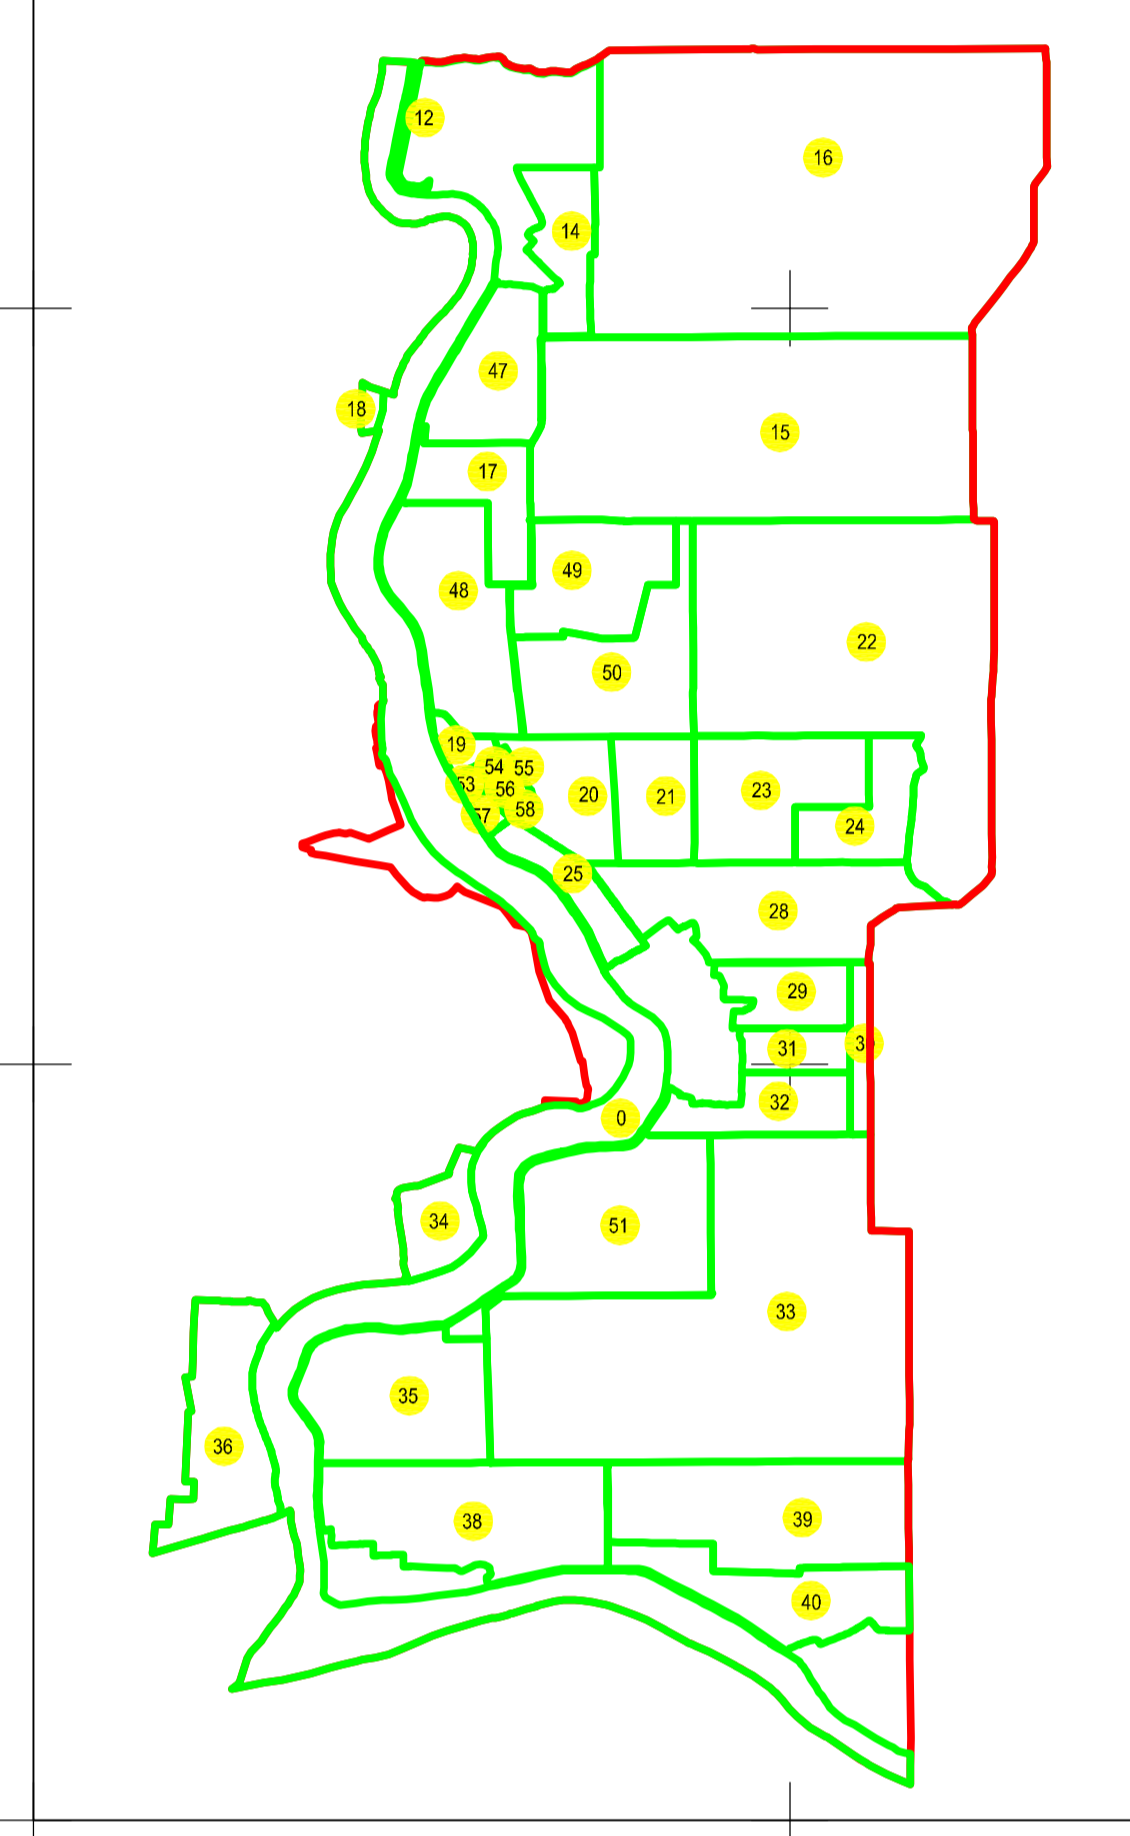

PLAN CADASTRAL  
JUDEȚUL BRĂILA, UAT MĂRAȘU, SECTORUL CADASTRAL NR. 0  
Scara 1:2000  
Sistem de proiecție STEREO 1970

Schiță cu dispunerea sectorului:

Schema de racordare a planșelor

UAT STANCUȚA

Mărașu

Legendă:

	Limită sector cadastral
	Număr sector cadastral
	Limită imobil
	ID imobil
	Limită UAT
	Limită construcții
	Limită intravilan

Prestator: SC CONTROL SURVEY SRL  
Executant: ING MOCANU IONUT-DORU  
Data: 08.02.2023

< Șose publică >