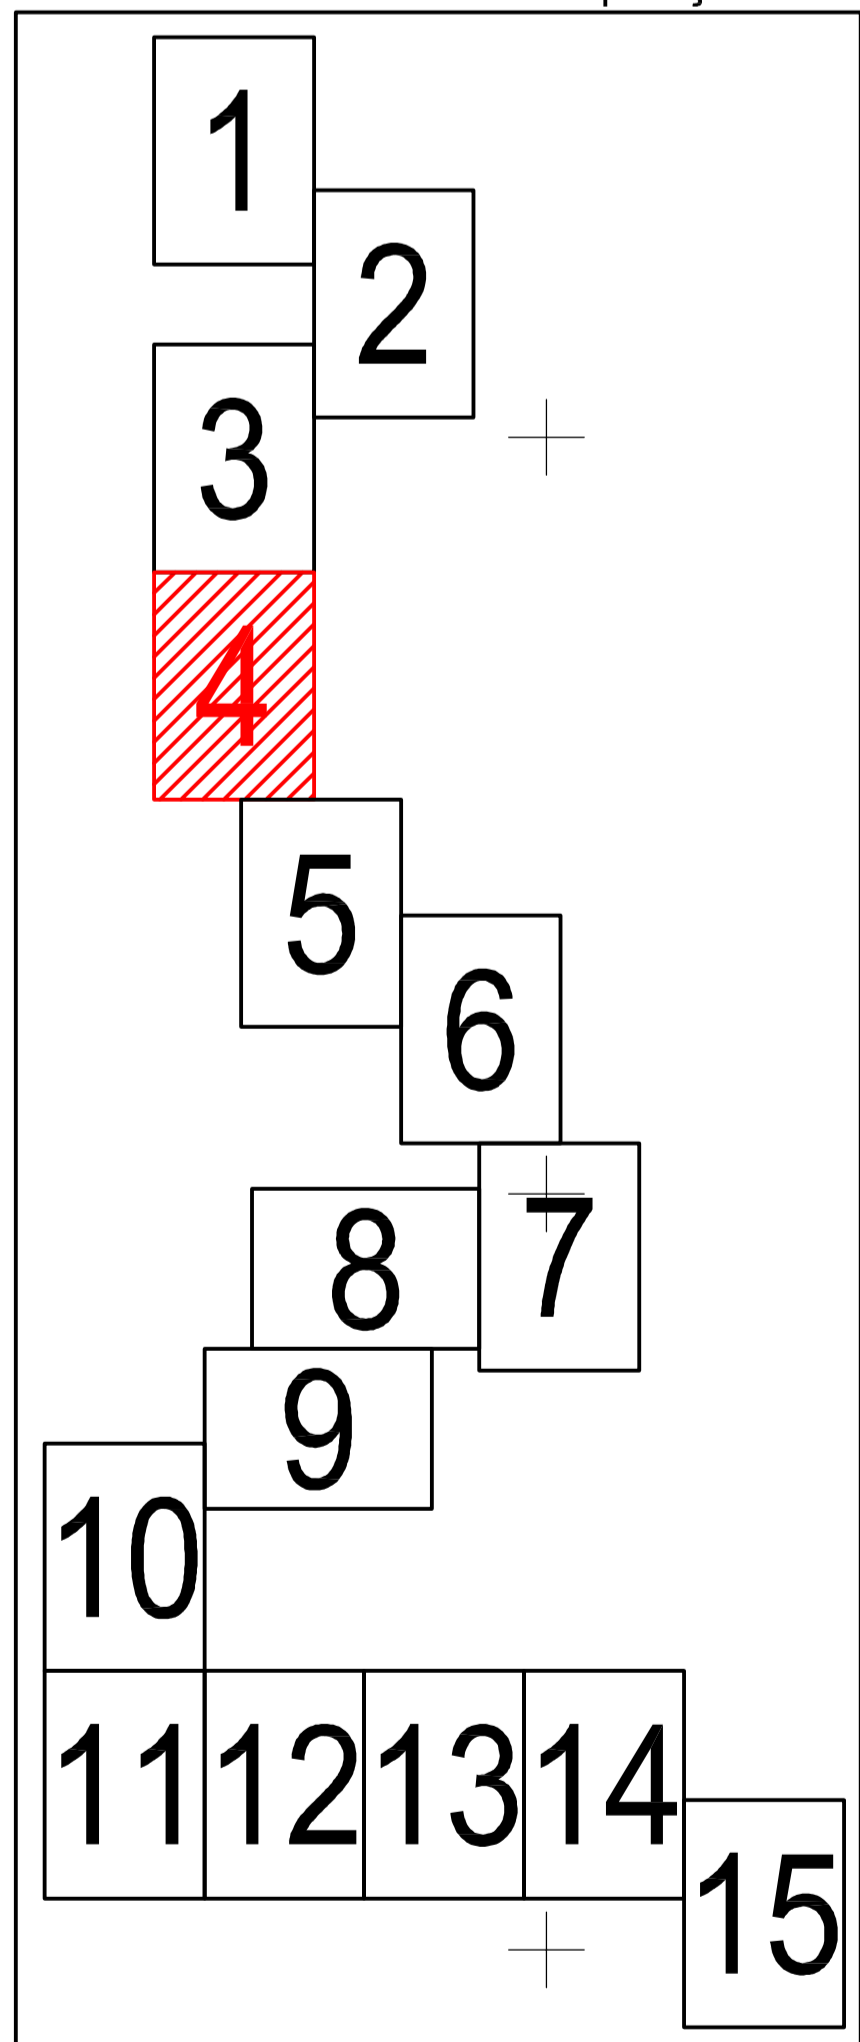

PLAN CADASTRAL  
JUDEȚUL BRĂILA, UAT MĂRAȘU, SECTORUL CADASTRAL NR. 0  
Scara 1:2000  
Sistem de proiecție STEREO 1970

UAT STANCUȚA

0

Schema de racordare a planșelor

Schiță cu dispunerea sectorului:

Legendă:

	Limită sector cadastral
	Număr sector cadastral
	Limită imobil
	ID imobil
	Limită UAT
	Limită construcții
	Limită intravilan

Prestator: SC CONTROL SURVEY SRL  
Executant: ING MOCANU IONUT-DORU  
Data: 08.02.2023