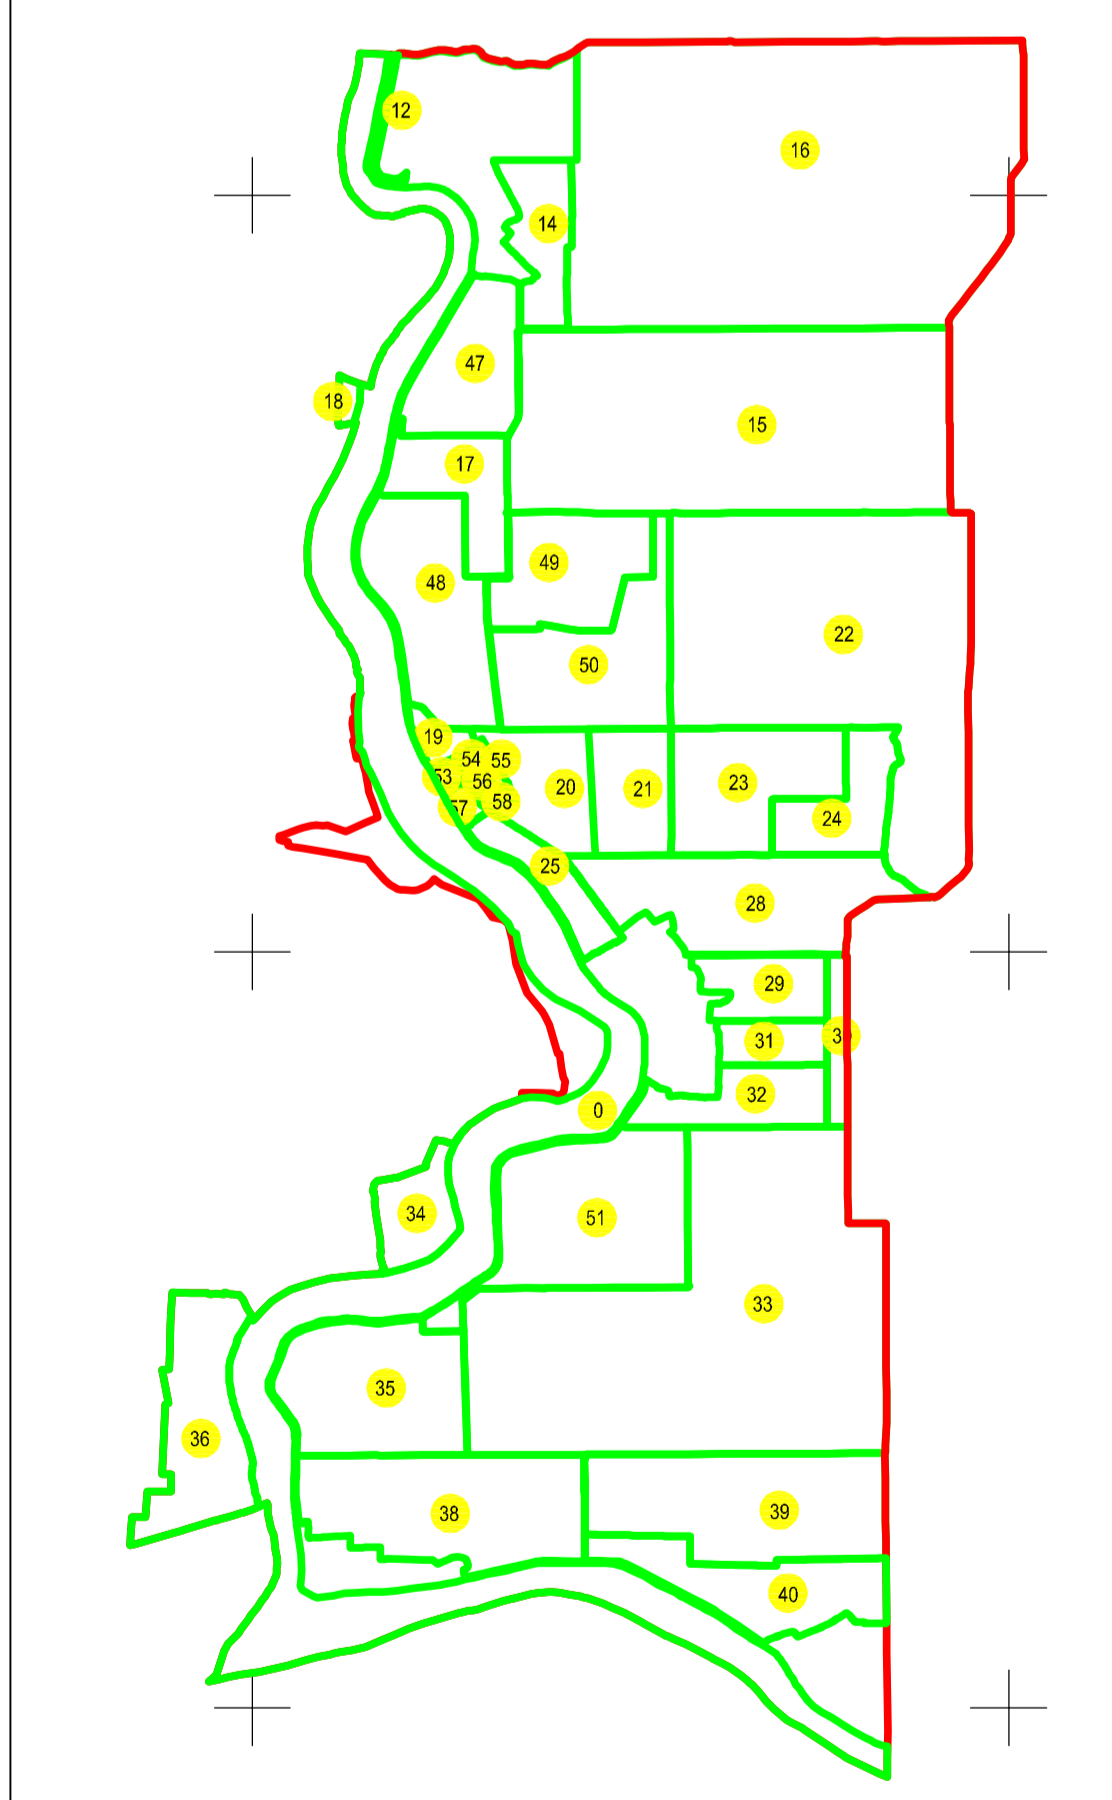

PLAN CADASTRAL  
JUDEȚUL BRĂILA, UAT MĂRAȘU, SECTORUL CADASTRAL NR. 0  
Scara 1:2000  
Sistem de proiecție STEREO 1970

UAT STANCUȚA

0

Schema de racordare a planșelor

Schiță cu dispunerea sectorului:

Legendă:

	Limită sector cadastral
	Număr sector cadastral
	Limită imobil
	ID imobil
	Limită UAT
	Limită construcții
	Limită intravilan

Prestator: SC CONTROL SURVEY SRL  
Executant: ING MOCANU IONUT-DORU  
Data: 08.02.2023

« Sprijin public »