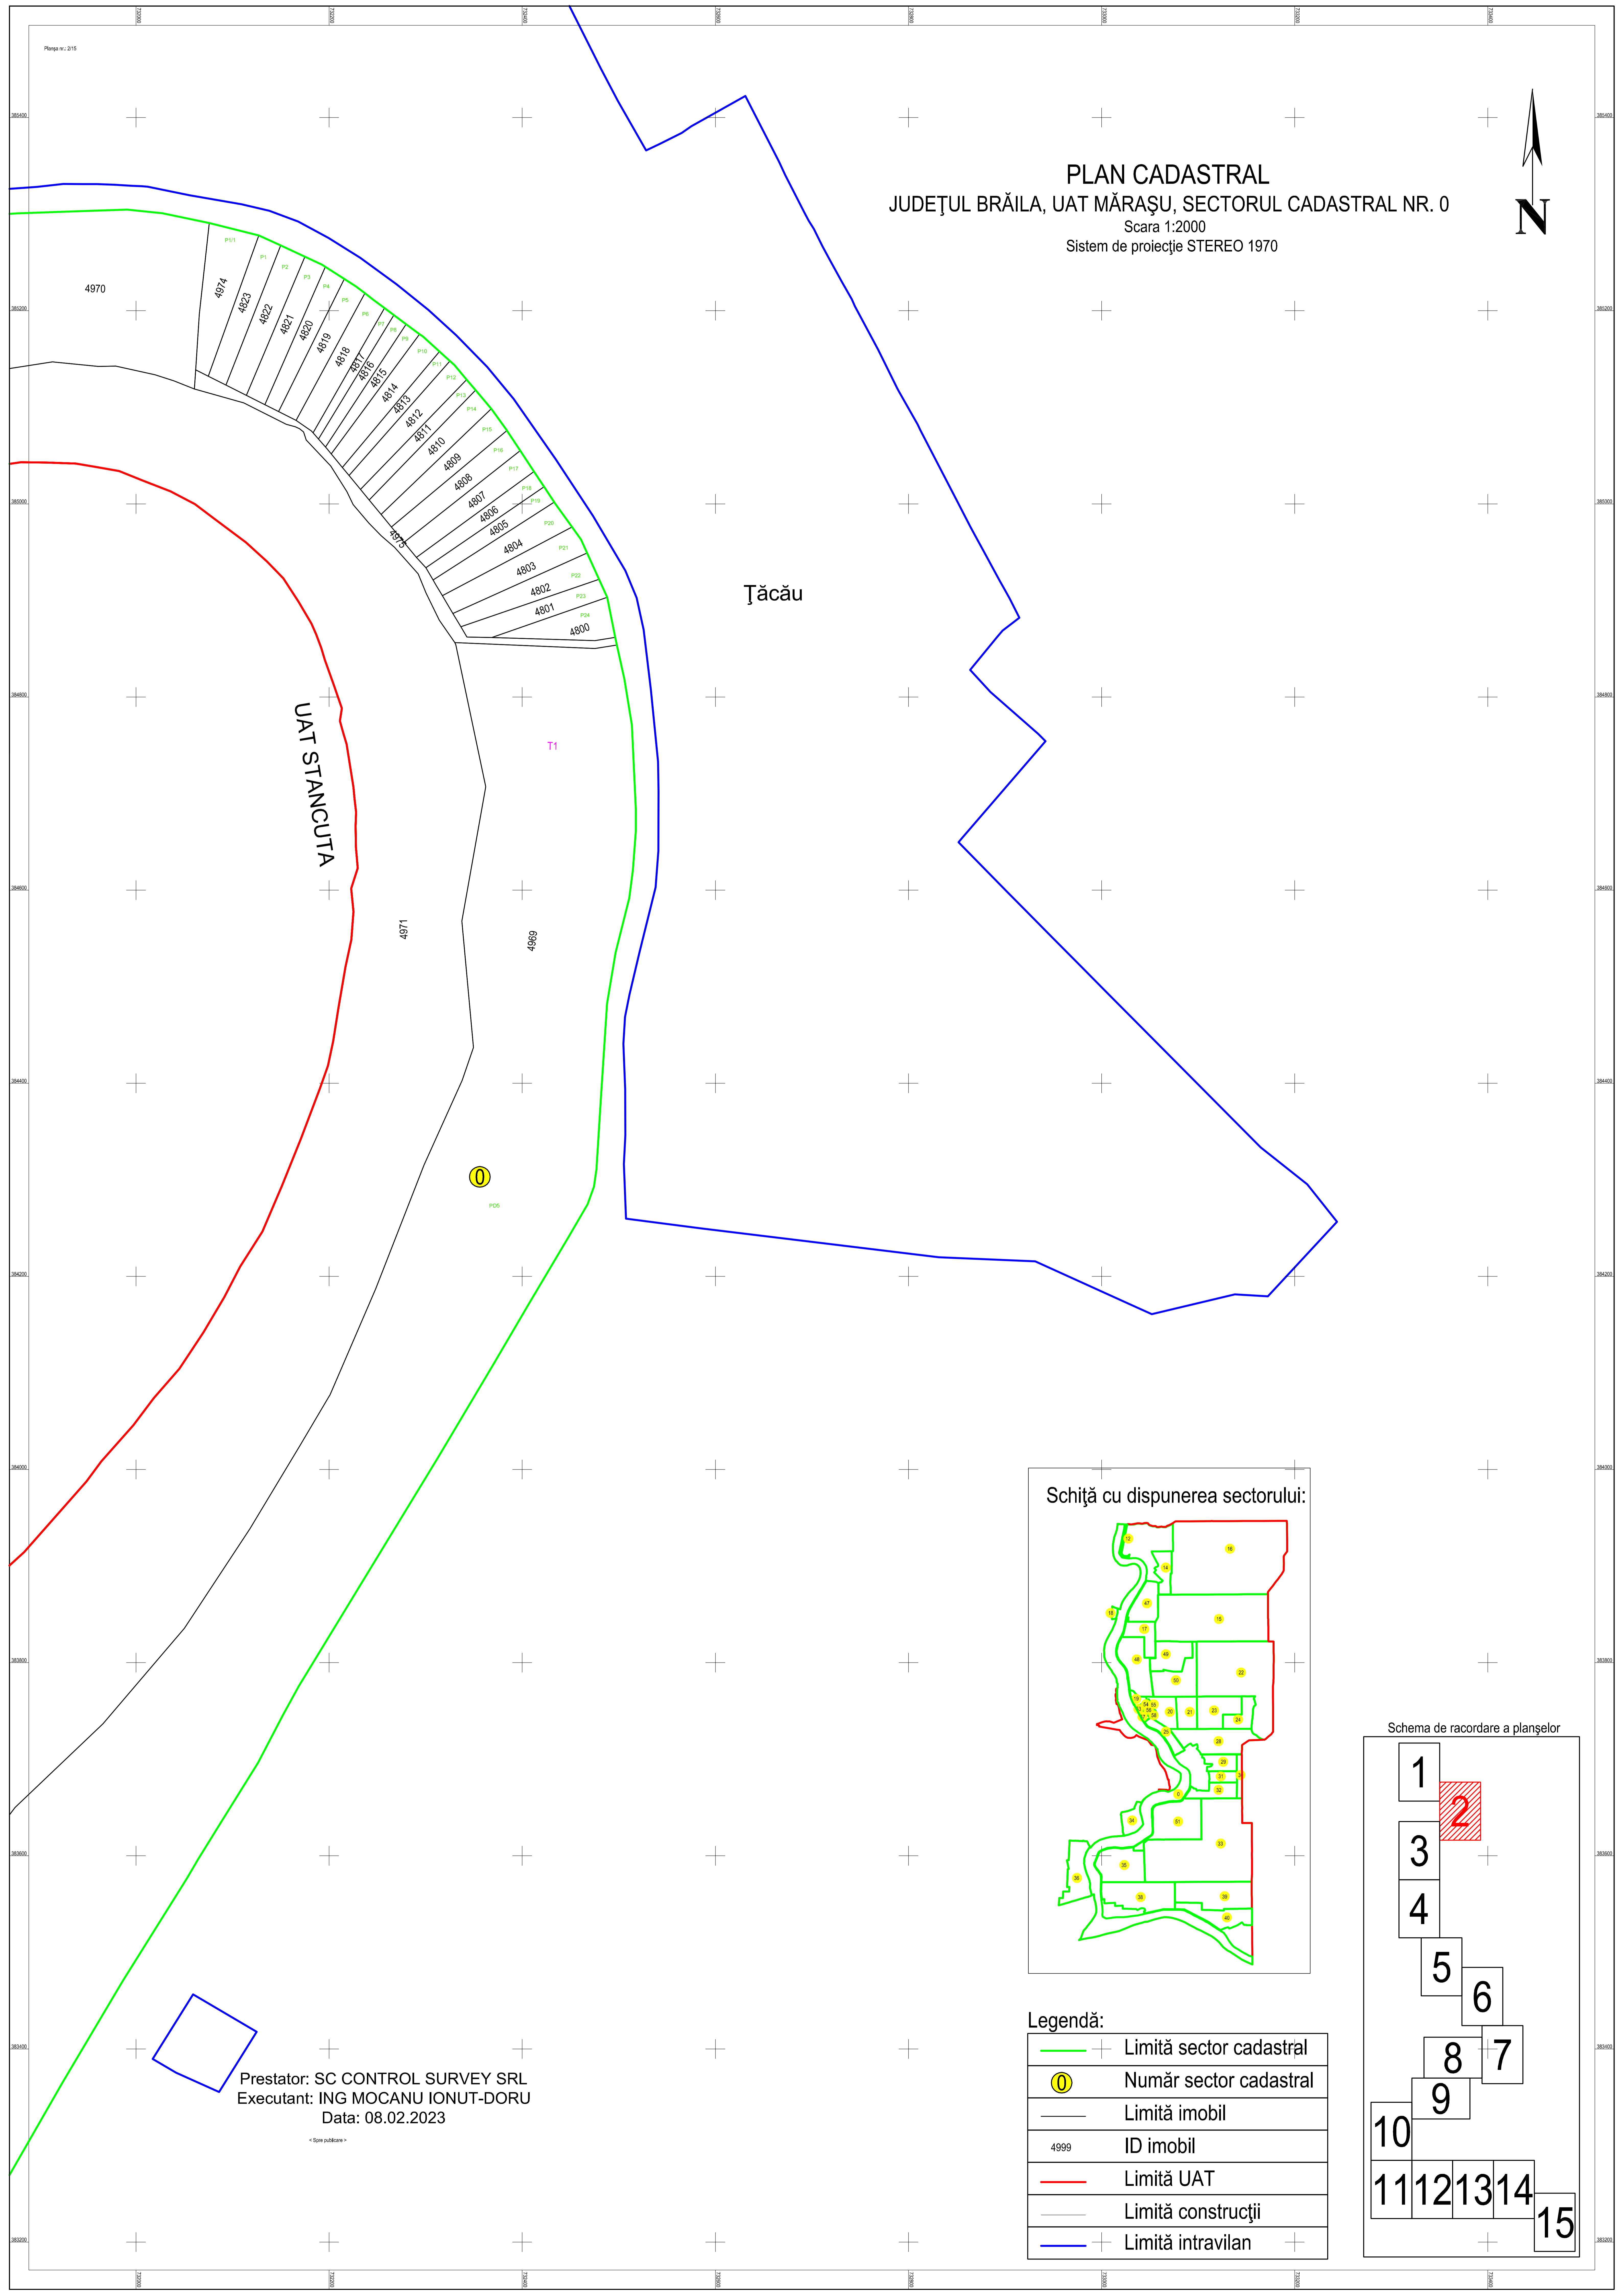

PLAN CADASTRAL

JUDEȚUL BRĂILA, UAT MĂRAȘU, SECTORUL CADASTRAL NR. 0
Scara 1:2000
Sistem de proiecție STEREO 1970

Țacău

UAT STANCUȚA

Schiță cu dispunerea sectorului:

Schema de racordare a planșelor

Legendă:

	Limită sector cadastral
	Număr sector cadastral
	Limită imobil
4999	ID imobil
	Limită UAT
	Limită construcții
	Limită intravilan

Prestator: ING CONTROL SURVEY SRL
Executant: ING MOCANU IONUT-DORU
Data: 08.02.2023

< Spate publicare >