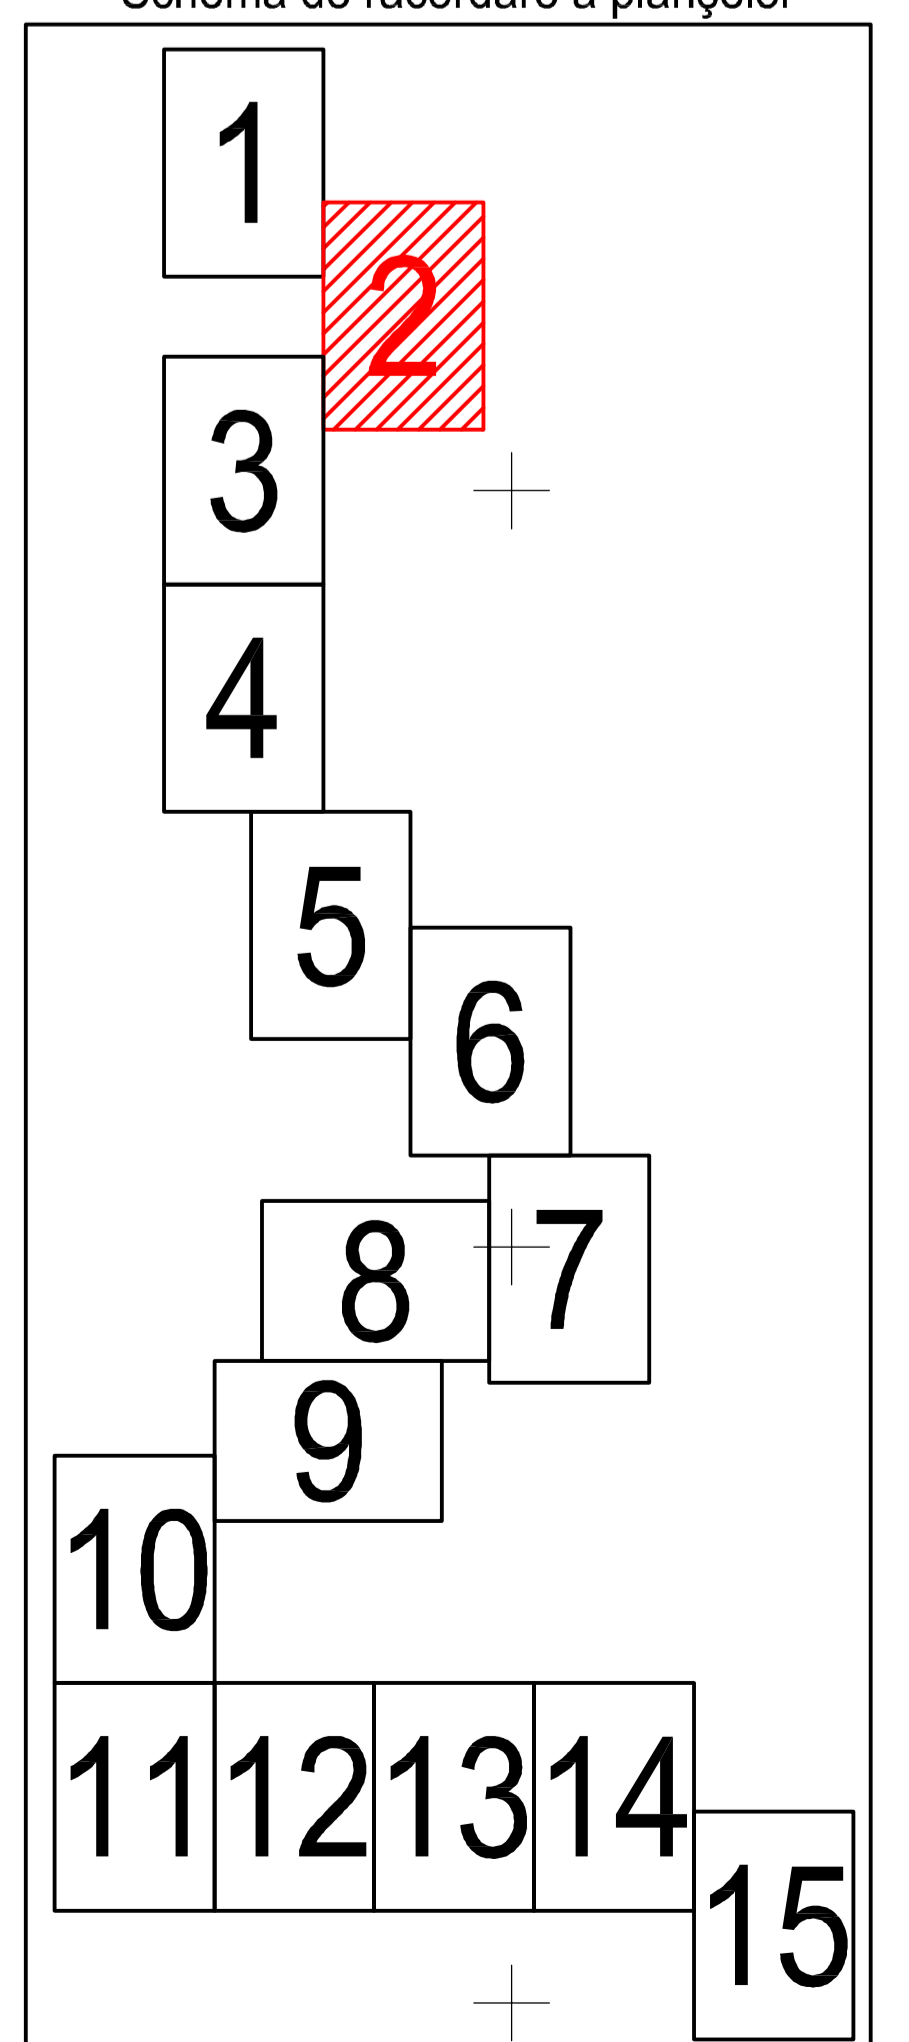

PLAN CADASTRAL

JUDEȚUL BRĂILA, UAT MĂRAȘU, SECTORUL CADASTRAL NR. 0
Scara 1:2000
Sistem de proiecție STEREO 1970

Țacău

UAT STANCUȚA

Schiță cu dispunerea sectorului:

Schema de racordare a planșelor

Legendă:

	Limită sector cadastral
	Număr sector cadastral
	Limită imobil
4999	ID imobil
	Limită UAT
	Limită construcții
	Limită intravilan