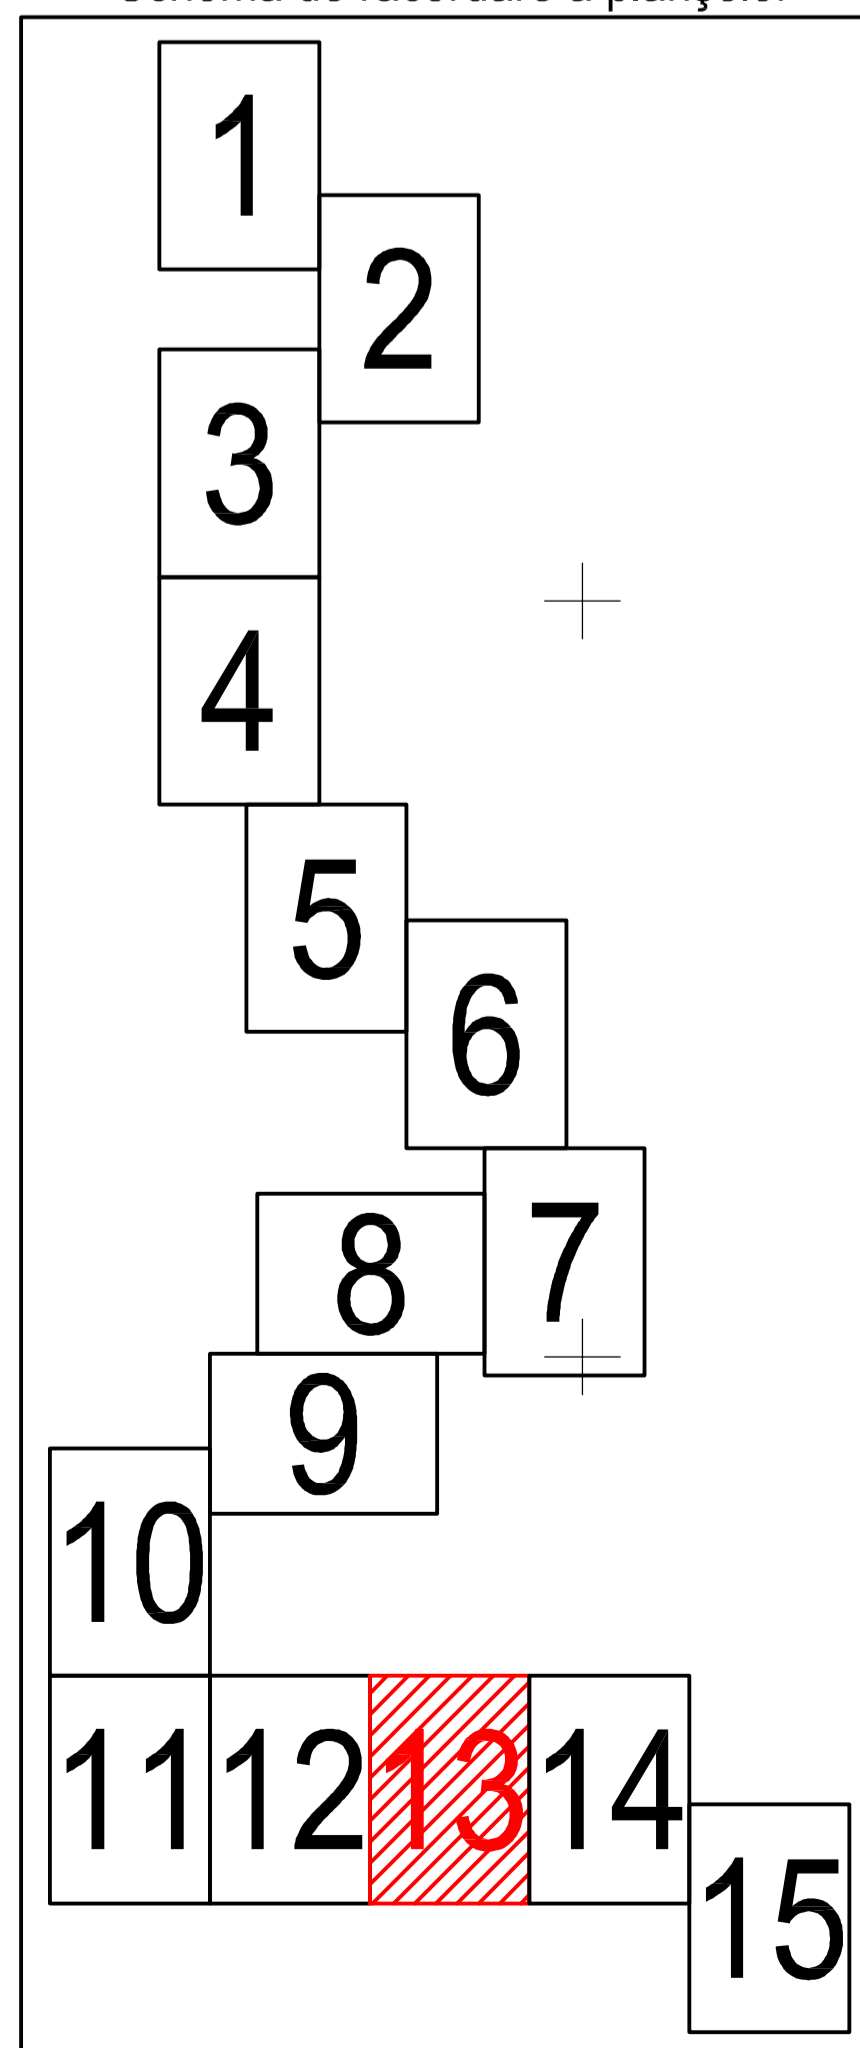

PLAN CADASTRAL
JUDEȚUL BRĂILA, UAT MĂRAȘU, SECTORUL CADASTRAL NR. 0
 Scara 1:2000
 Sistem de proiecție STEREO 1970

UAT HARSOVA
JUD. CONSTANTA

Schema de racordare a planșelor

Legendă:

	Limită sector cadastral
	Număr sector cadastral
	Limită imobil
	ID imobil
	Limită UAT
	Limită construcții
	Limită intravilan

Schiță cu dispunerea sectorului:

Prestator: SC CONTROL SURVEY SRL
 Executant: ING MOCANU IONUT-DORU
 Data: 08.02.2023