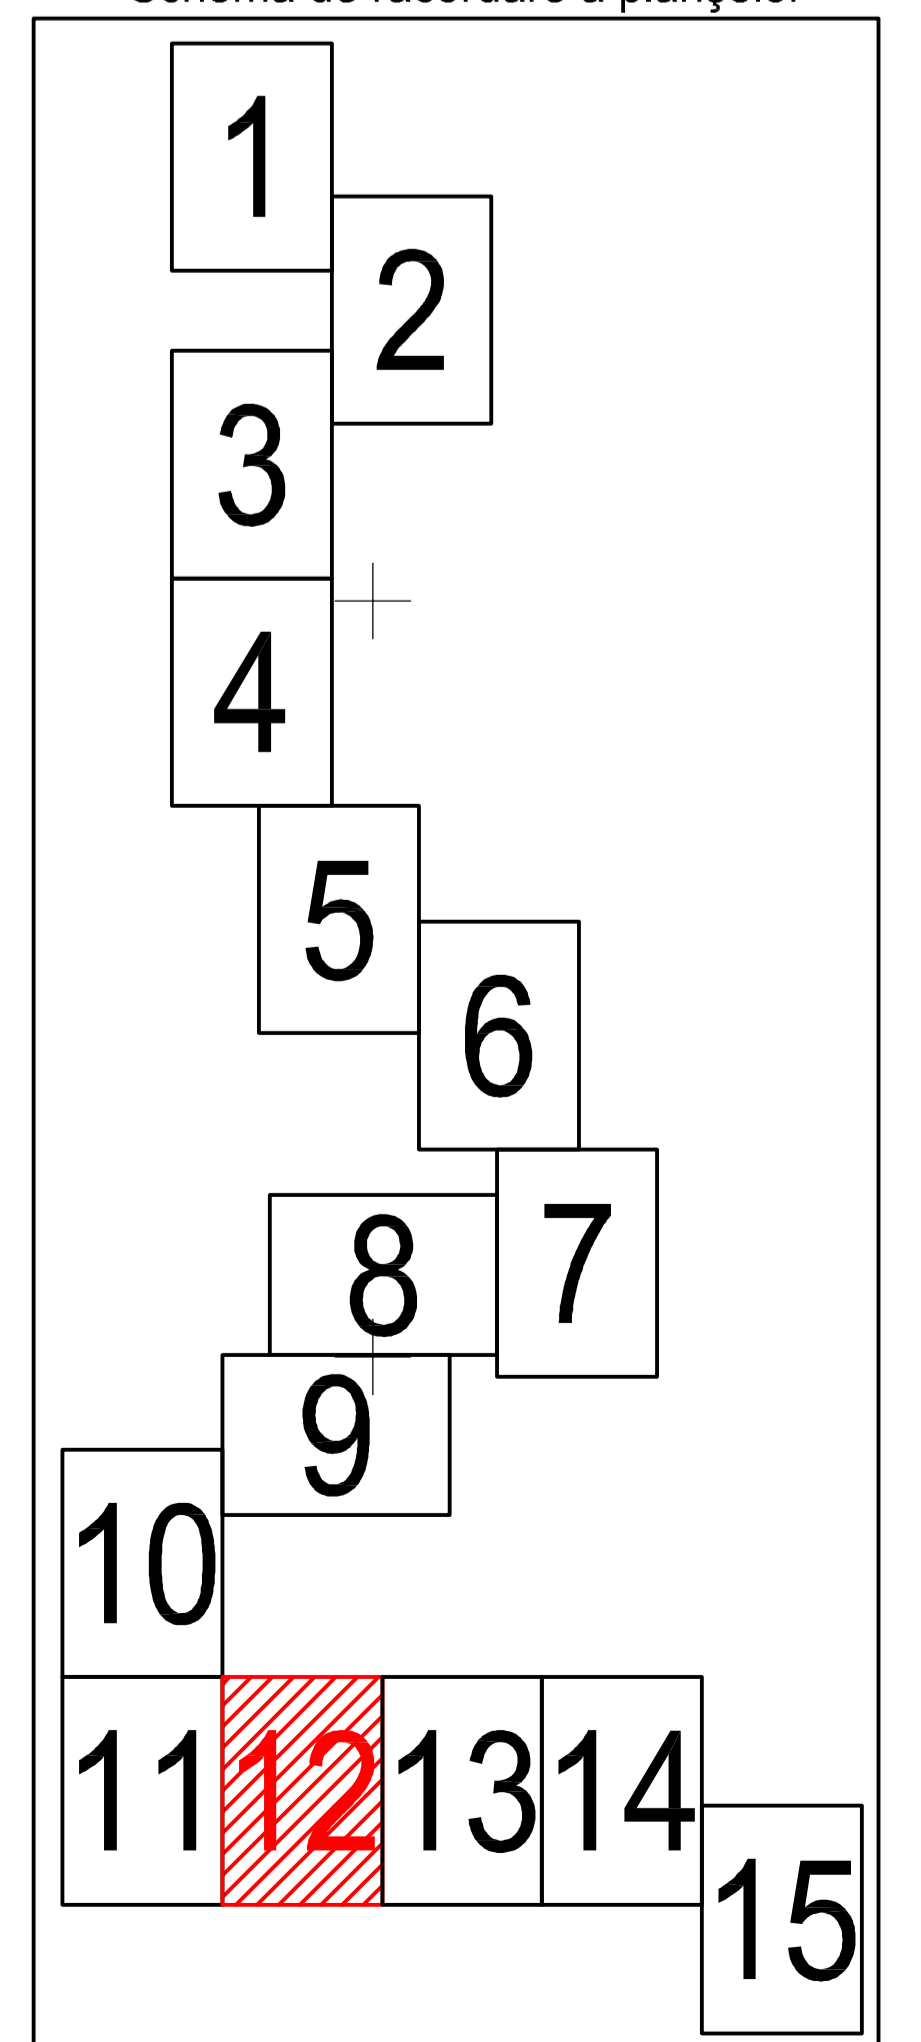

PLAN CADASTRAL
 JUDEȚUL BRĂILA, UAT MĂRAȘU, SECTORUL CADASTRAL NR. 0
 Scara 1:2000
 Sistem de proiecție STEREO 1970

Schiță cu dispunerea sectorului:

Măgureni

4954

T1
 PD1

0

4971

UAT HARSOVA
 JUD. CONSTANTA

Schema de racordare a planșelor

Legendă:

	Limită sector cadastral
	Număr sector cadastral
	Limită imobil
4999	ID imobil
	Limită UAT
	Limită construcții
	Limită intravilan

Prestator: SC CONTROL SURVEY SRL
 Executant: ING MOCANU IONUT-DORU
 Data: 08.02.2023