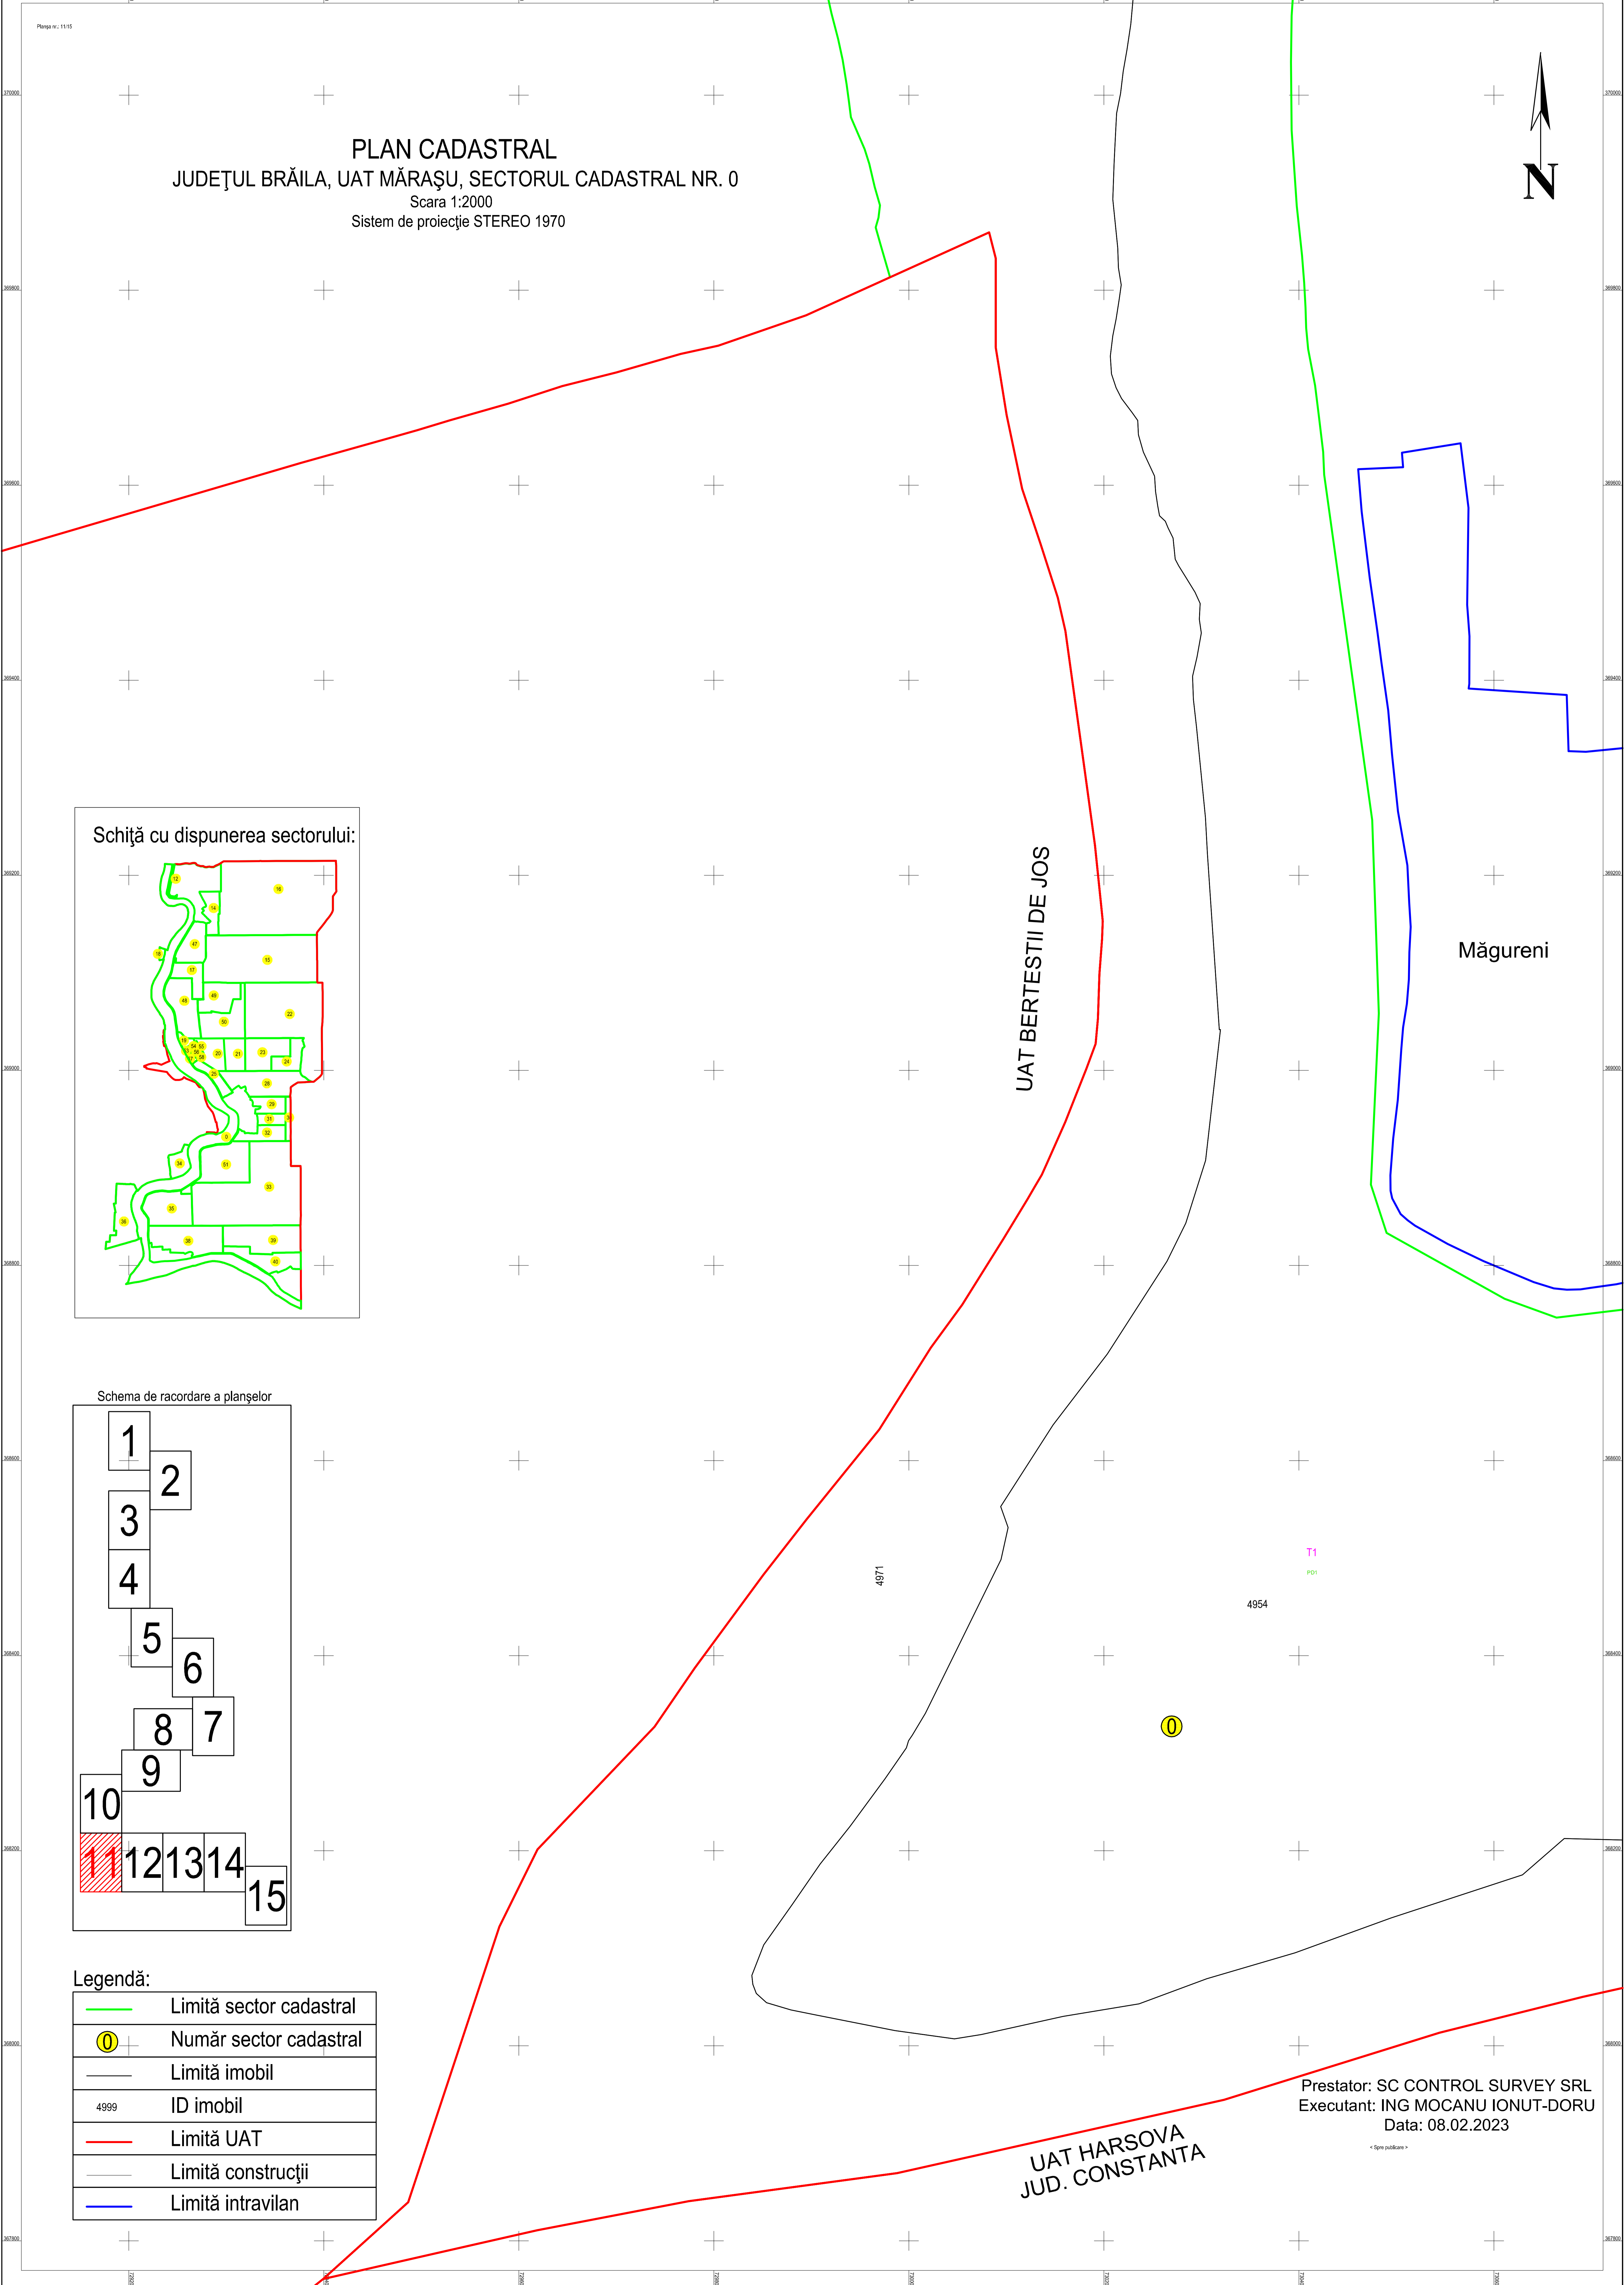

PLAN CADASTRAL

JUDEȚUL BRĂILA, UAT MĂRAȘU, SECTORUL CADASTRAL NR. 0
Scara 1:2000
Sistem de proiecție STEREO 1970

Schiță cu dispunerea sectorului:

Schema de racordare a planșelor

Legendă:

	Limită sector cadastral
	Număr sector cadastral
	Limită imobil
	ID imobil
	Limită UAT
	Limită construcții
	Limită intravilan

UAT BERTESTII DE JOS

Măgureni

UAT HARSOVA
JUD. CONSTANTA

Prestator: SC CONTROL SURVEY SRL
Executant: ING MOCANU IONUT-DORU
Data: 08.02.2023