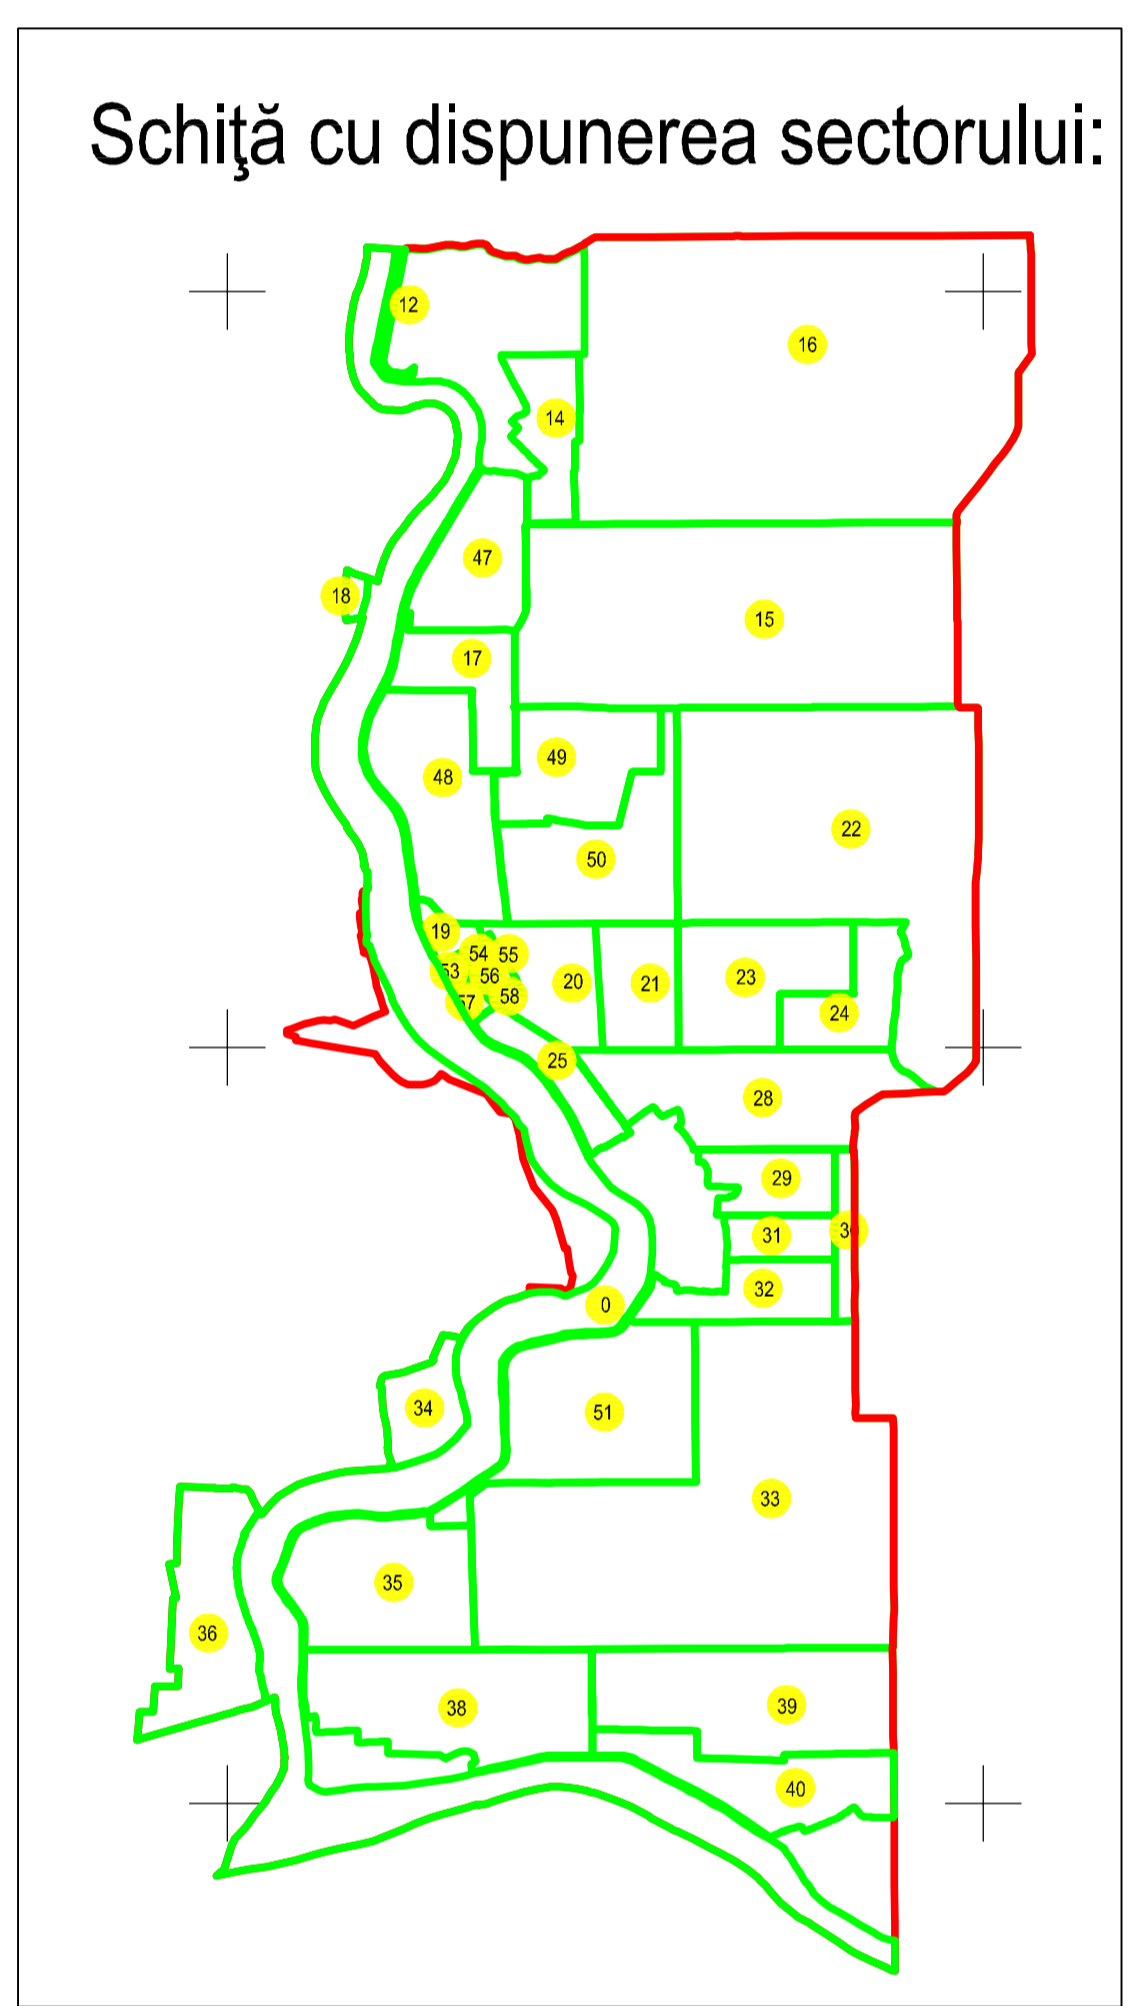

PLAN CADASTRAL

JUDEȚUL BRĂILA, UAT MĂRAȘU, SECTORUL CADASTRAL NR. 0
Scara 1:2000
Sistem de proiecție STEREO 1970

Schiță cu dispunerea sectorului:

Schema de racordare a planșelor

Legendă:

	Limită sector cadastral
	Număr sector cadastral
	Limită imobil
	ID imobil
	Limită UAT
	Limită construcții
	Limită intravilan