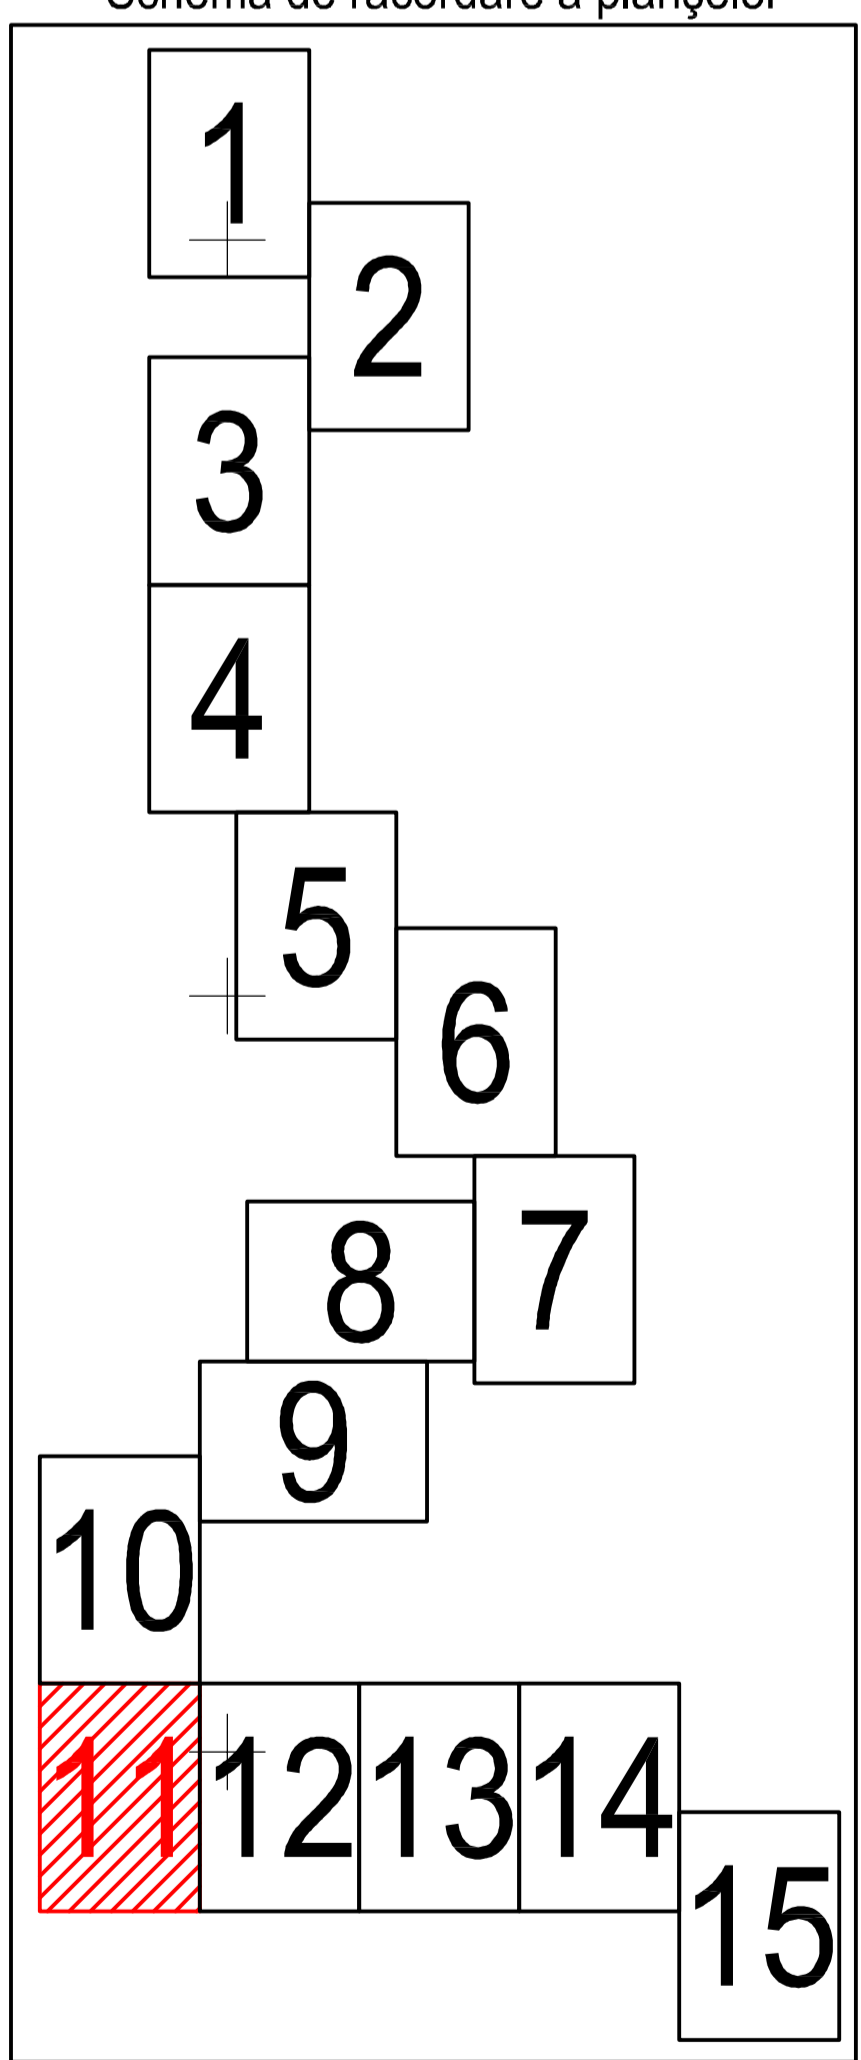

PLAN CADASTRAL

JUDEȚUL BRĂILA, UAT MĂRAȘU, SECTORUL CADASTRAL NR. 0
Scara 1:2000
Sistem de proiecție STEREO 1970

Schiță cu dispunerea sectorului:

Schema de racordare a planșelor

Legendă:

	Limită sector cadastral
	Număr sector cadastral
	Limită imobil
	ID imobil
	Limită UAT
	Limită construcții
	Limită intravilan