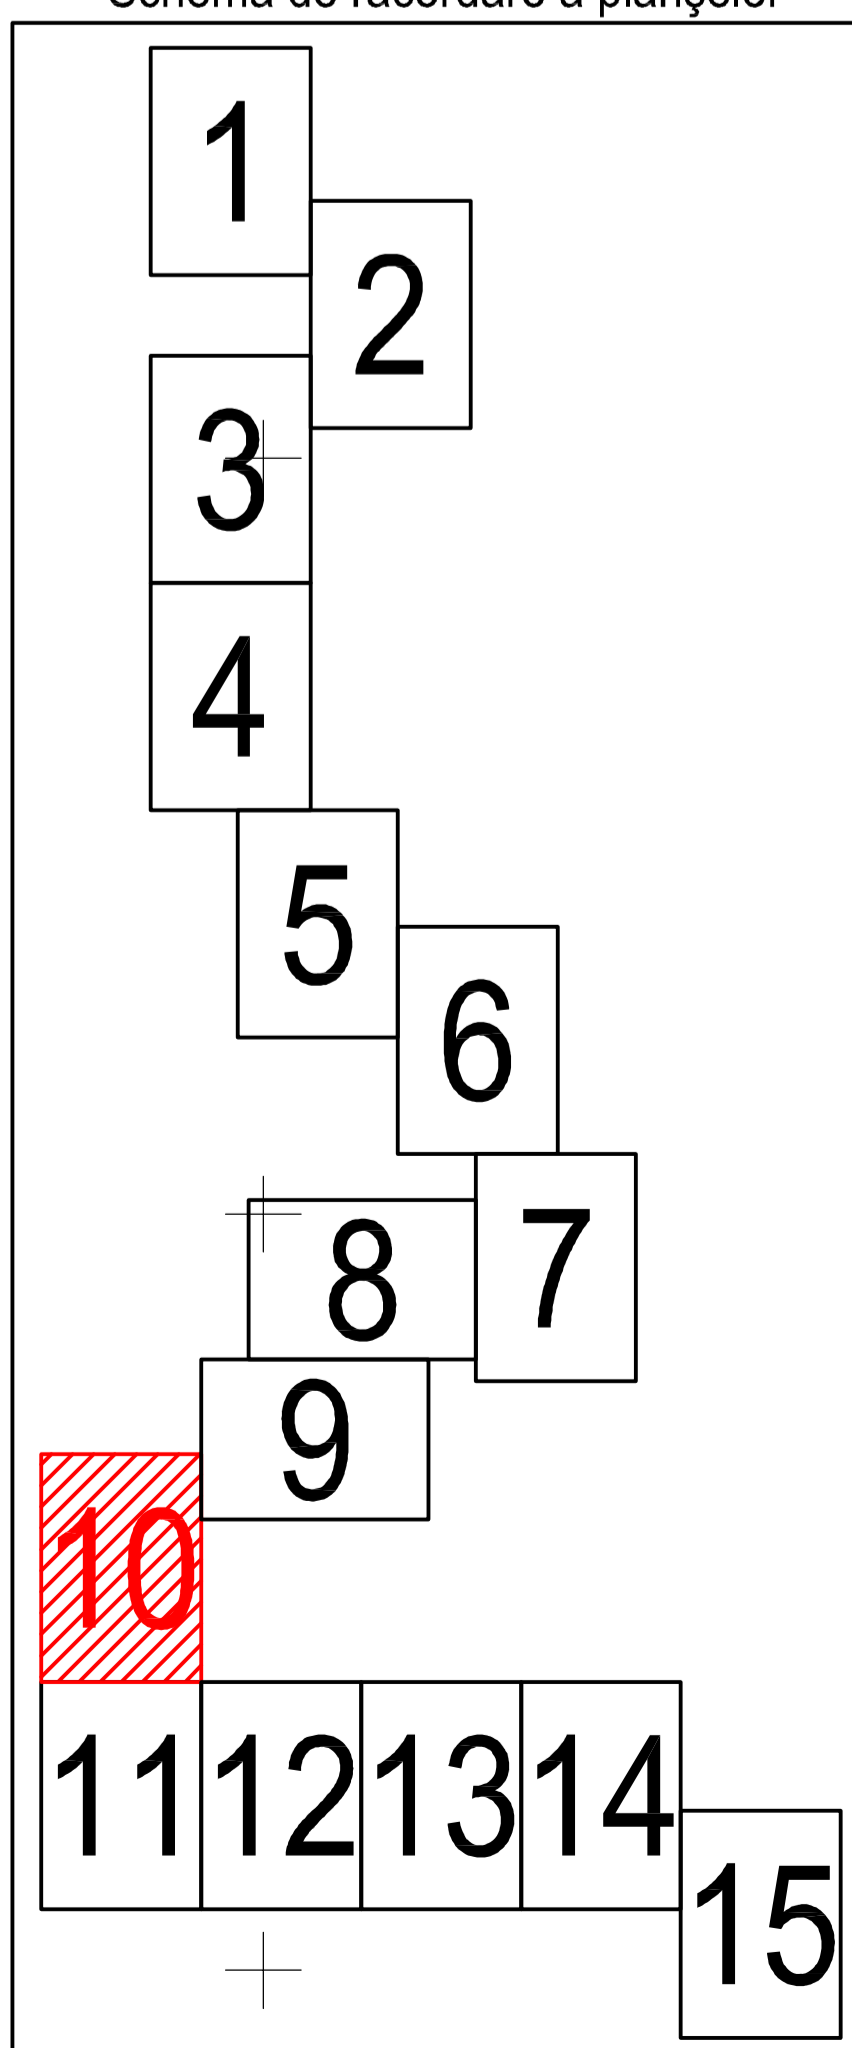

PLAN CADASTRAL
 JUDEȚUL BRĂILA, UAT MĂRAȘU, SECTORUL CADASTRAL NR. 0
 Scara 1:2000
 Sistem de proiecție STEREO 1970

UAT BERTESTII DE JOS

0

4971

4954

T1

Schiță cu dispunerea sectorului:

Schema de racordare a planșelor

Legendă:

	Limită sector cadastral
	Număr sector cadastral
	Limită imobil
	ID imobil
	Limită UAT
	Limită construcții
	Limită intravilan

Prestator: SC CONTROL SURVEY SRL
 Executant: ING MOCANU IONUT-DORU
 Data: 08.02.2023