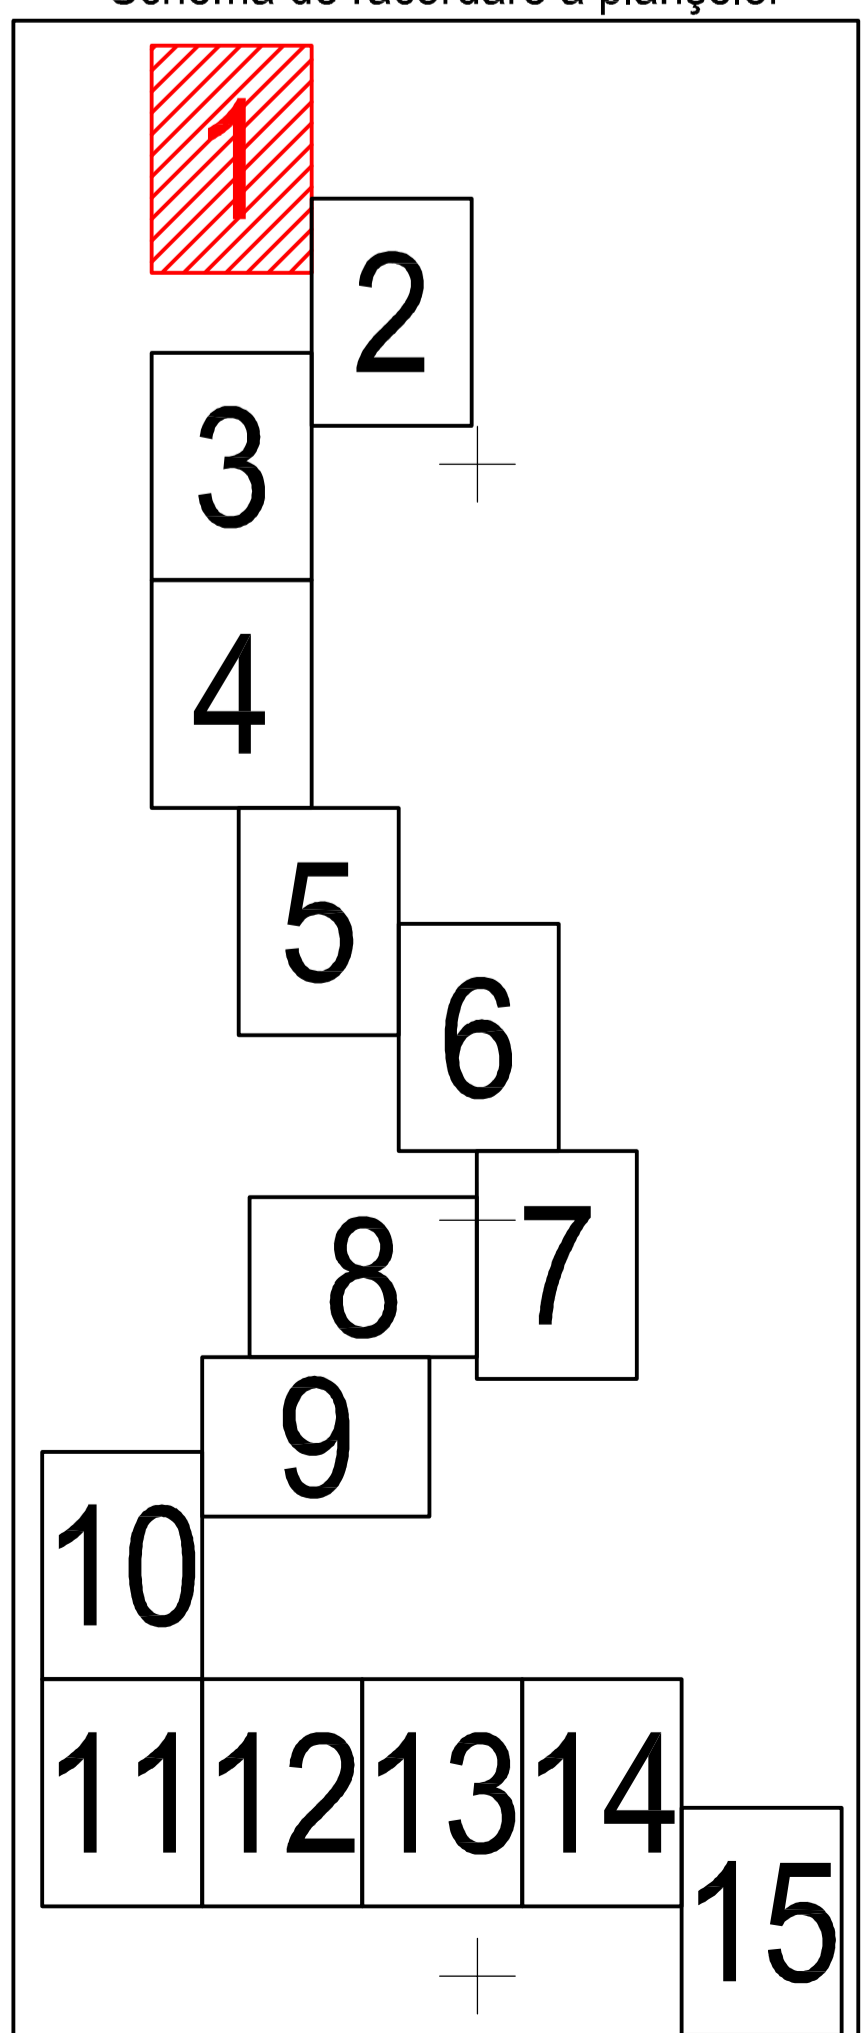

PLAN CADASTRAL  
 JUDEȚUL BRĂILA, UAT MĂRAȘU, SECTORUL CADASTRAL NR. 0  
 Scara 1:2000  
 Sistem de proiecție STEREO 1970

UAT GROPENI

UAT STANCUTA

Țacău

Schiță cu dispunerea sectorului:

Schema de racordare a planșelor

Legendă:

	Limită sector cadastral
	Număr sector cadastral
	Limită imobil
4999	ID imobil
	Limită UAT
	Limită construcții
	Limită intravilan

Prestator: SC CONTROL SURVEY SRL  
 Executant: ING MOCANU IONUT-DORU  
 Data: 08.02.2023