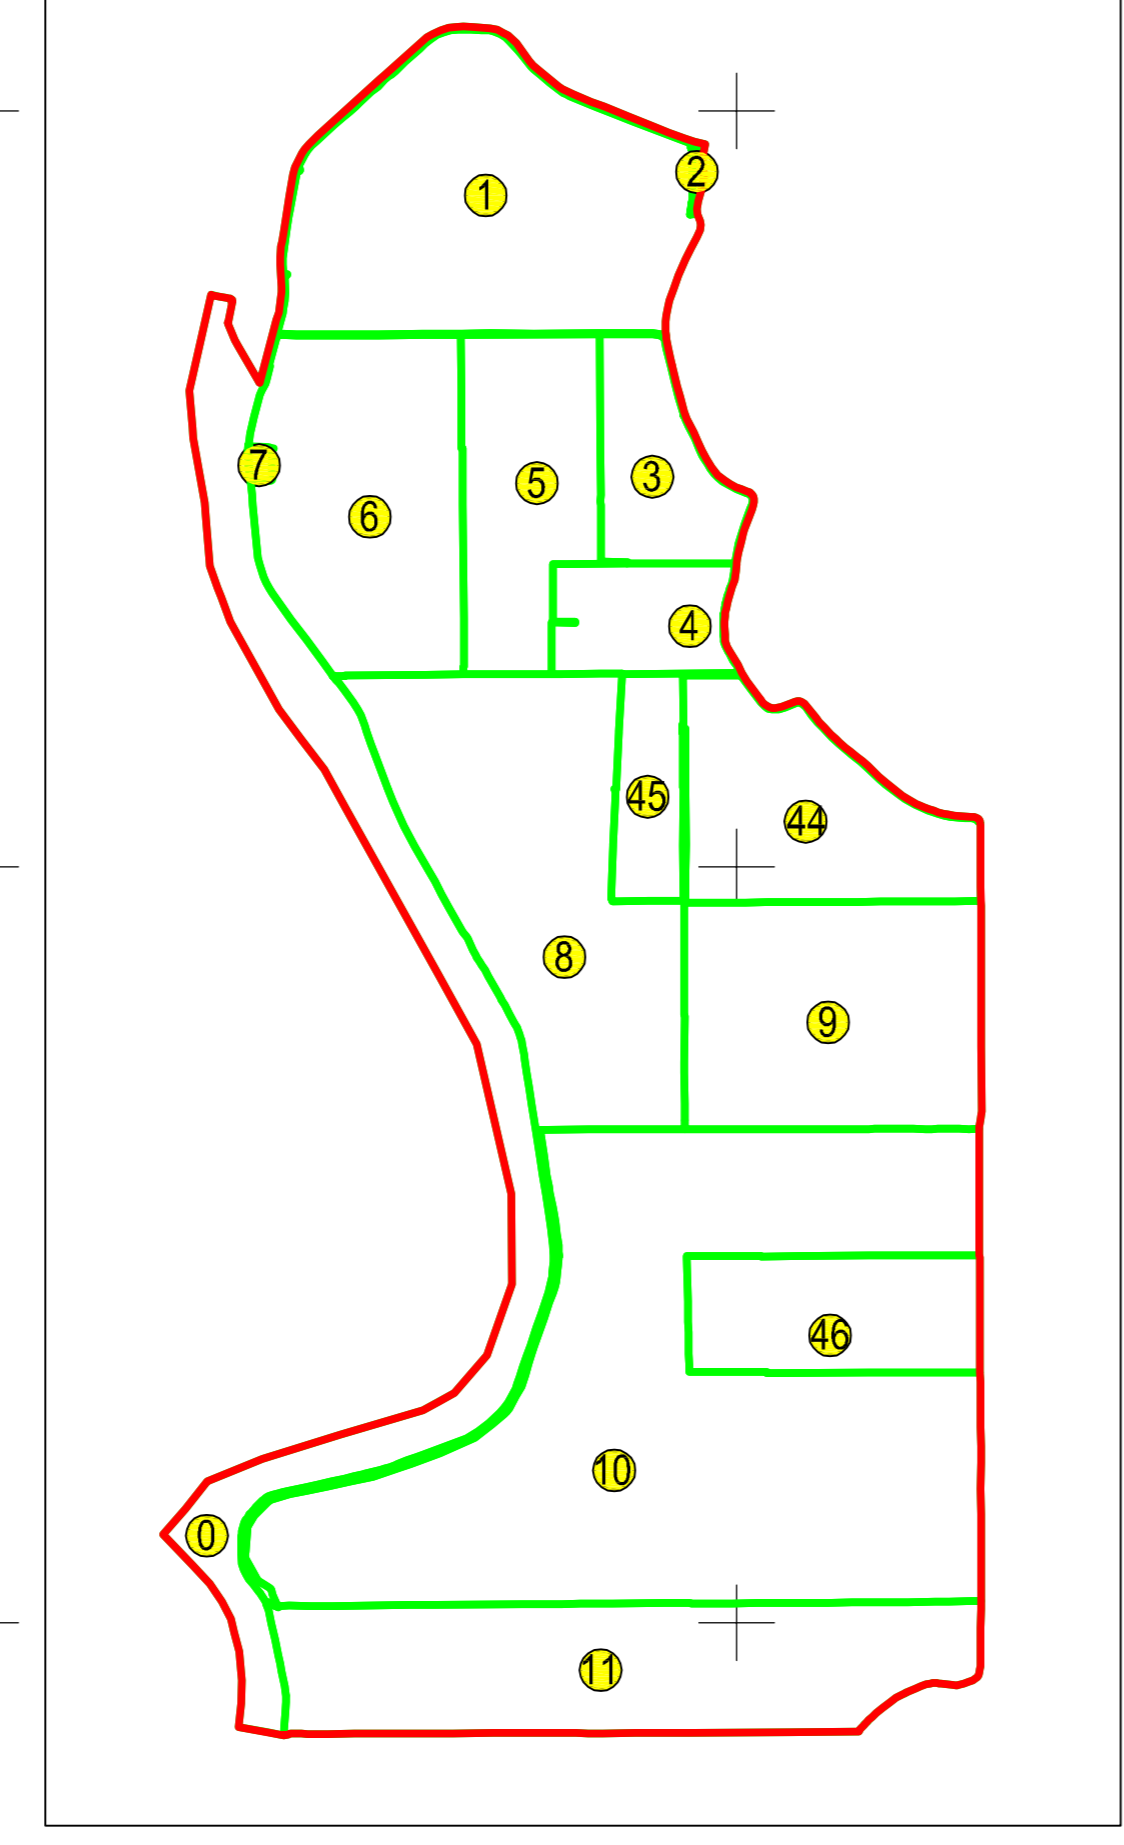

PLAN CADASTRAL
 JUDEȚUL BRĂILA, UAT MĂRAȘU, SECTORUL CADASTRAL NR. 0
 Scara 1:2000
 Sistem de proiecție STEREO 1970

UAT CHISCANI

4985

4988

0

T1

4999

Schema de racordare a planșelor

Legendă:

	Limită sector cadastral
	Număr sector cadastral
	Limită imobil
	ID imobil
	Limită UAT
	Limită construcții
	Limită intravilan

Schiță cu dispunerea sectorului:

Prestator: SC CONTROL SURVEY SRL
 Executant: ING MOCANU IONUT-DORU
 Data: 08.02.2023