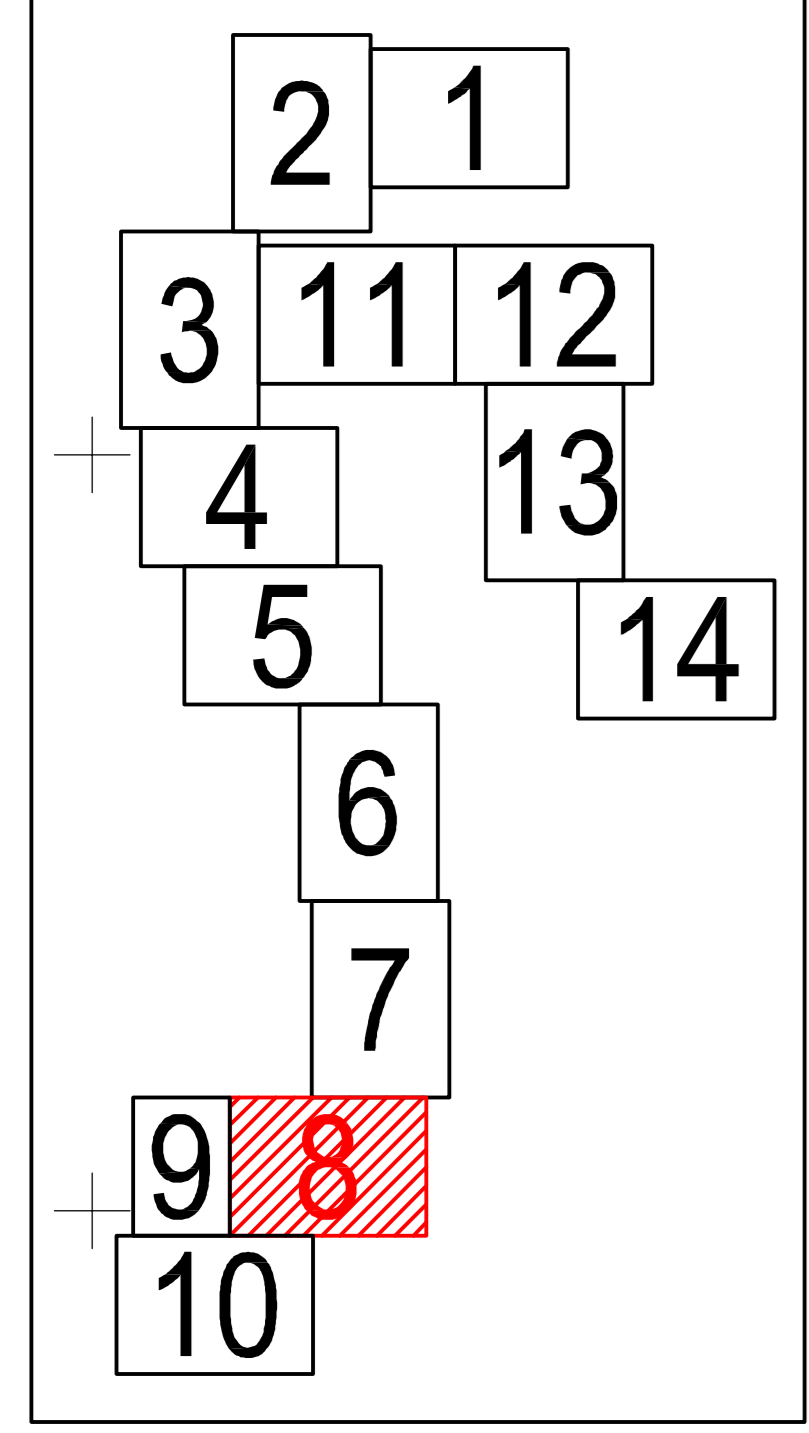

PLAN CADASTRAL
 JUDEȚUL BRĂILA, UAT MĂRAȘU, SECTORUL CADASTRAL NR. 0
 Scara 1:2000
 Sistem de proiecție STEREO 1970

UAT CHISCANI

4985

4988

0

T1

4999

Schema de racordare a planșelor

Legendă:

	Limită sector cadastral
	Număr sector cadastral
	Limită imobil
	ID imobil
	Limită UAT
	Limită construcții
	Limită intravilan

Schiță cu dispunerea sectorului:

Prestator: SC CONTROL SURVEY SRL
 Executant: ING MOCANU IONUT-DORU
 Data: 08.02.2023