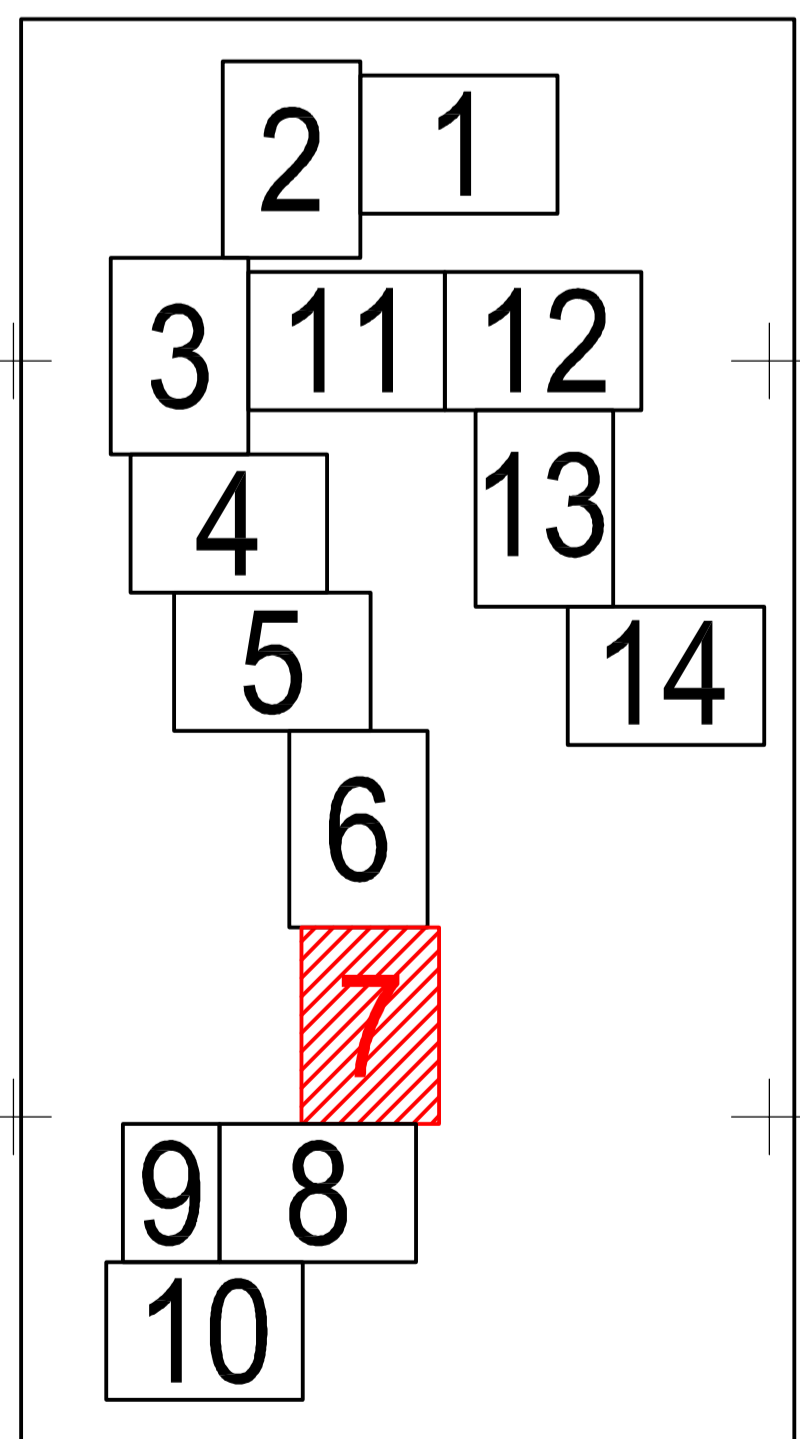

PLAN CADASTRAL
JUDEȚUL BRĂILA, UAT MĂRAȘU, SECTORUL CADASTRAL NR. 0
Scara 1:2000
Sistem de proiecție STEREO 1970

UAT CHISCANI

4985

4984

4983

Schiță cu dispunerea sectorului:

Schema de racordare a planșelor

Legendă:

	Limită sector cadastral
	Număr sector cadastral
	Limită imobil
	Limită UAT
	Limită construcții
	Limită intravilan

Prestator: SC CONTROL SURVEY SRL
Executant: ING MOCANU IONUT-DORU
Data: 08.02.2023

< Spațiul public >