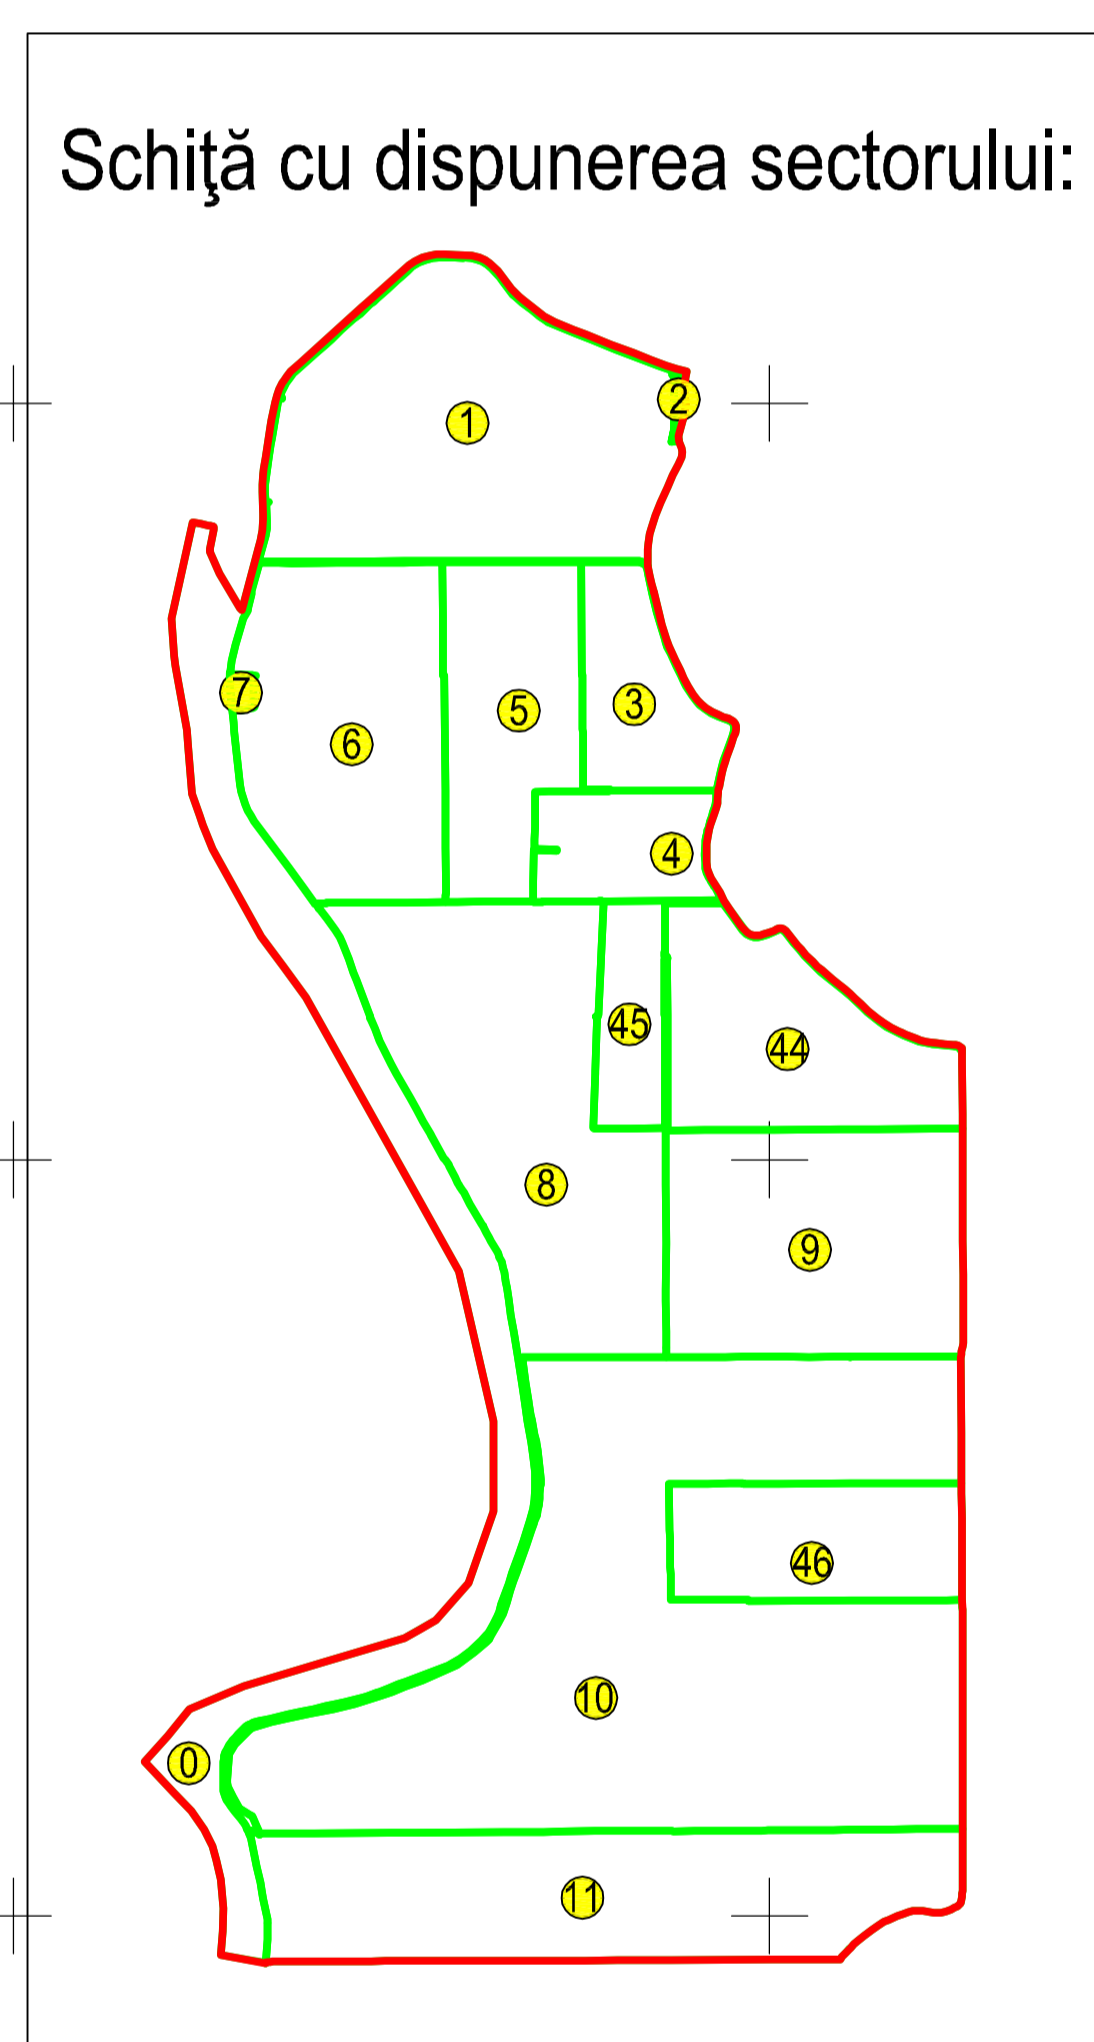

PLAN CADASTRAL
JUDEȚUL BRĂILA, UAT MĂRAȘU, SECTORUL CADASTRAL NR. 0
Scara 1:2000
Sistem de proiecție STEREO 1970

UAT CHISCANI

4985

4984

4983

Schiță cu dispunerea sectorului:

Schema de racordare a planșelor

Legendă:

	Limită sector cadastral
	Număr sector cadastral
	Limită imobil
	Limită UAT
	Limită construcții
	Limită intravilan

Prestator: SC CONTROL SURVEY SRL
Executant: ING MOCANU IONUT-DORU
Data: 08.02.2023

< Spațiul public >