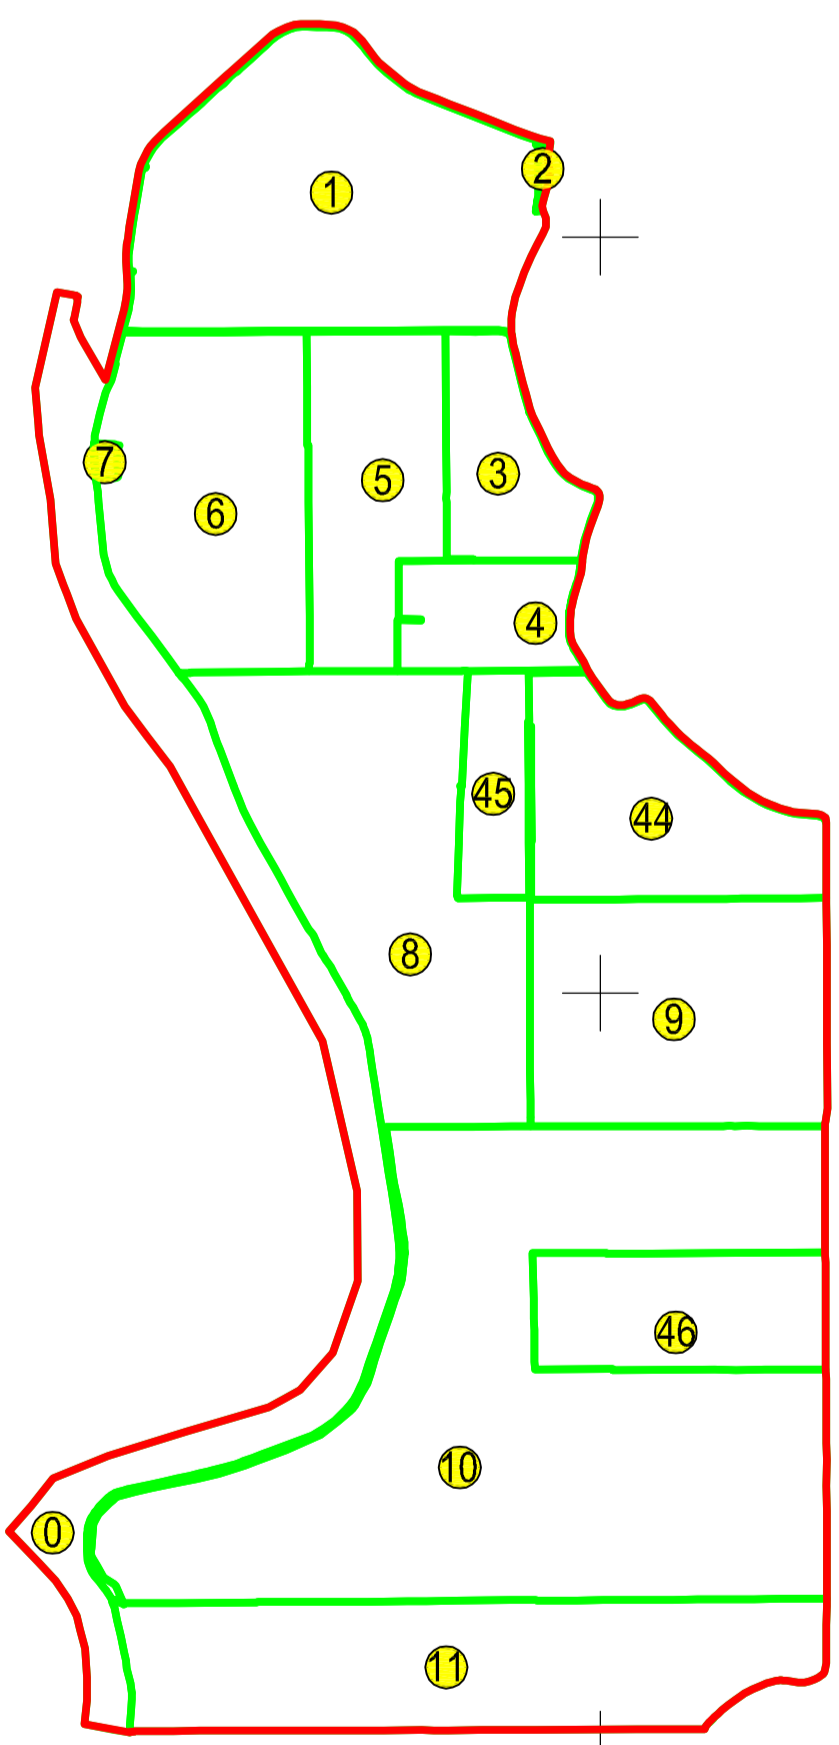

PLAN CADASTRAL  
 JUDEȚUL BRĂILA, UAT MĂRAȘU, SECTORUL CADASTRAL NR. 0  
 Scara 1:2000  
 Sistem de proiecție STEREO 1970

Schiță cu dispunerea sectorului:

Schema de racordare a planșelor

Legendă:

	Limită sector cadastral
	Număr sector cadastral
	Limită imobil
	ID imobil
	Limită UAT
	Limită construcții
	Limită intravilan

Prestator: SC CONTROL SURVEY SRL  
 Executant: ING MOCANU IONUT-DORU  
 Data: 08.02.2023

\* Spre publicare \*