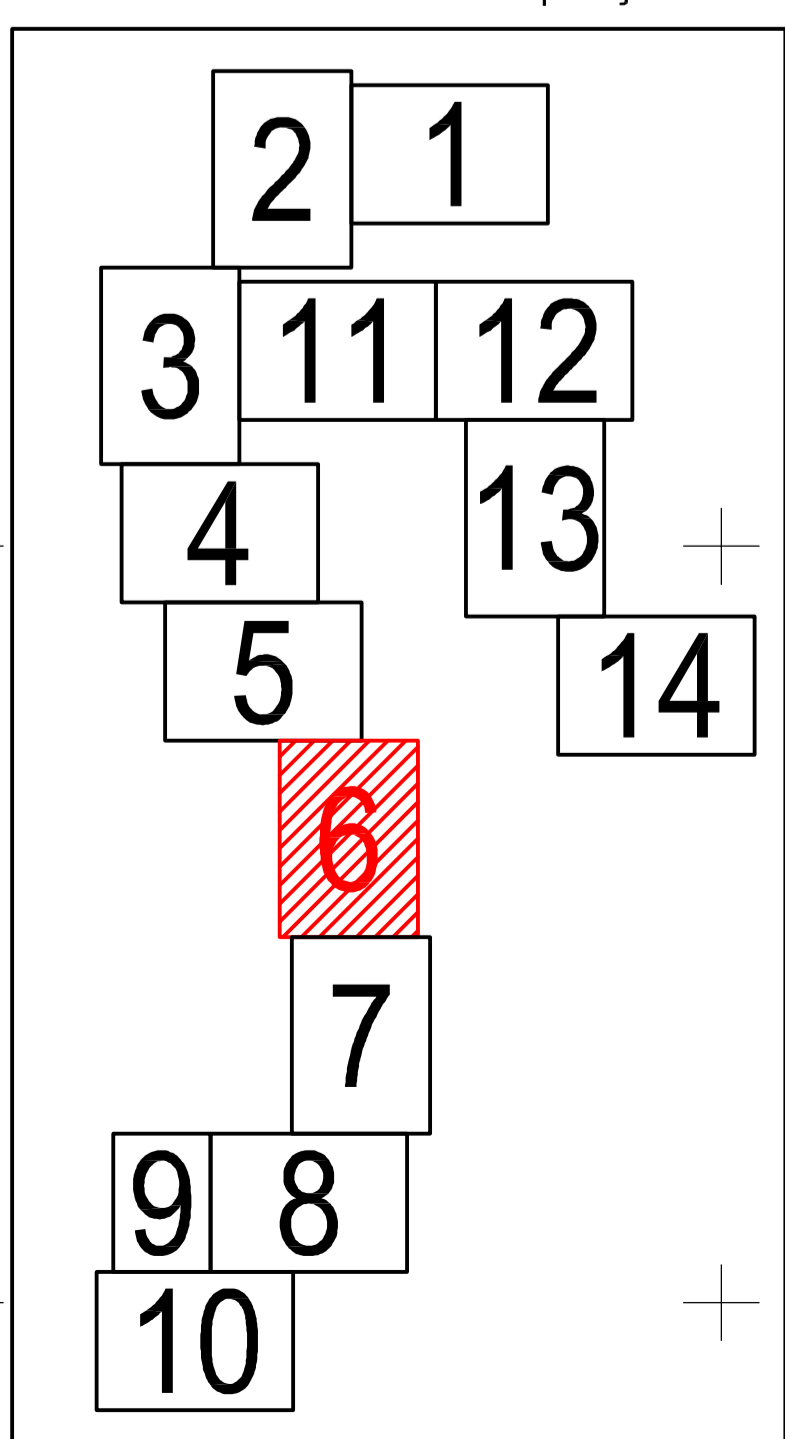

PLAN CADASTRAL  
 JUDEȚUL BRĂILA, UAT MĂRAȘU, SECTORUL CADASTRAL NR. 0  
 Scara 1:2000  
 Sistem de proiecție STEREO 1970

Schiță cu dispunerea sectorului:

Schema de racordare a planșelor

Legendă:

	Limită sector cadastral
	Număr sector cadastral
	Limită imobil
	ID imobil
	Limită UAT
	Limită construcții
	Limită intravilan