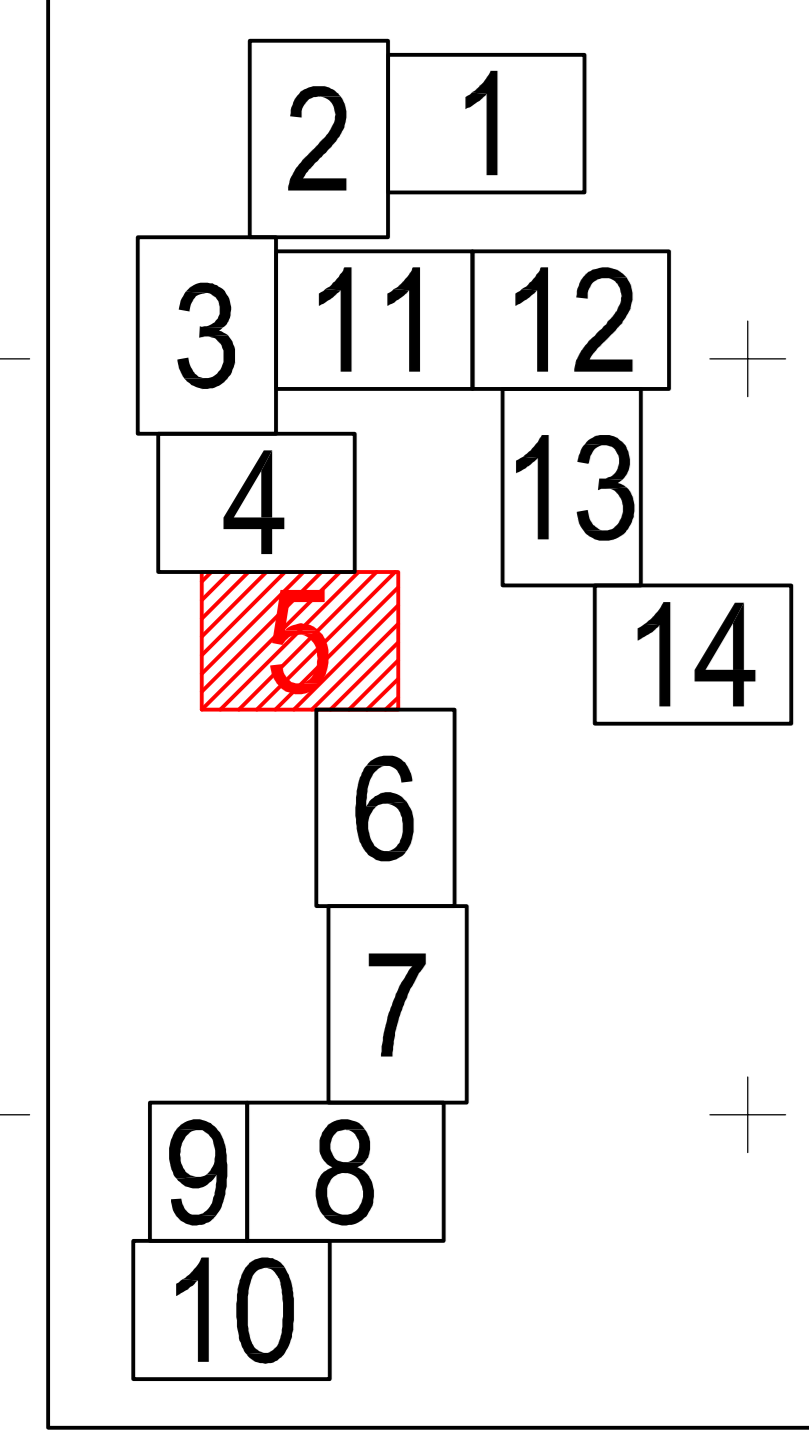

**PLAN CADASTRAL**  
 JUDEȚUL BRĂILA, UAT MĂRAȘU, SECTORUL CADASTRAL NR. 0  
 Scara 1:2000  
 Sistem de proiecție STEREO 1970

Schiță cu dispunerea sectorului:

Schema de racordare a planșelor

Legendă:

	Limită sector cadastral
	Număr sector cadastral
	Limită imobil
	ID imobil
	Limită UAT
	Limită construcții
	Limită intravilan