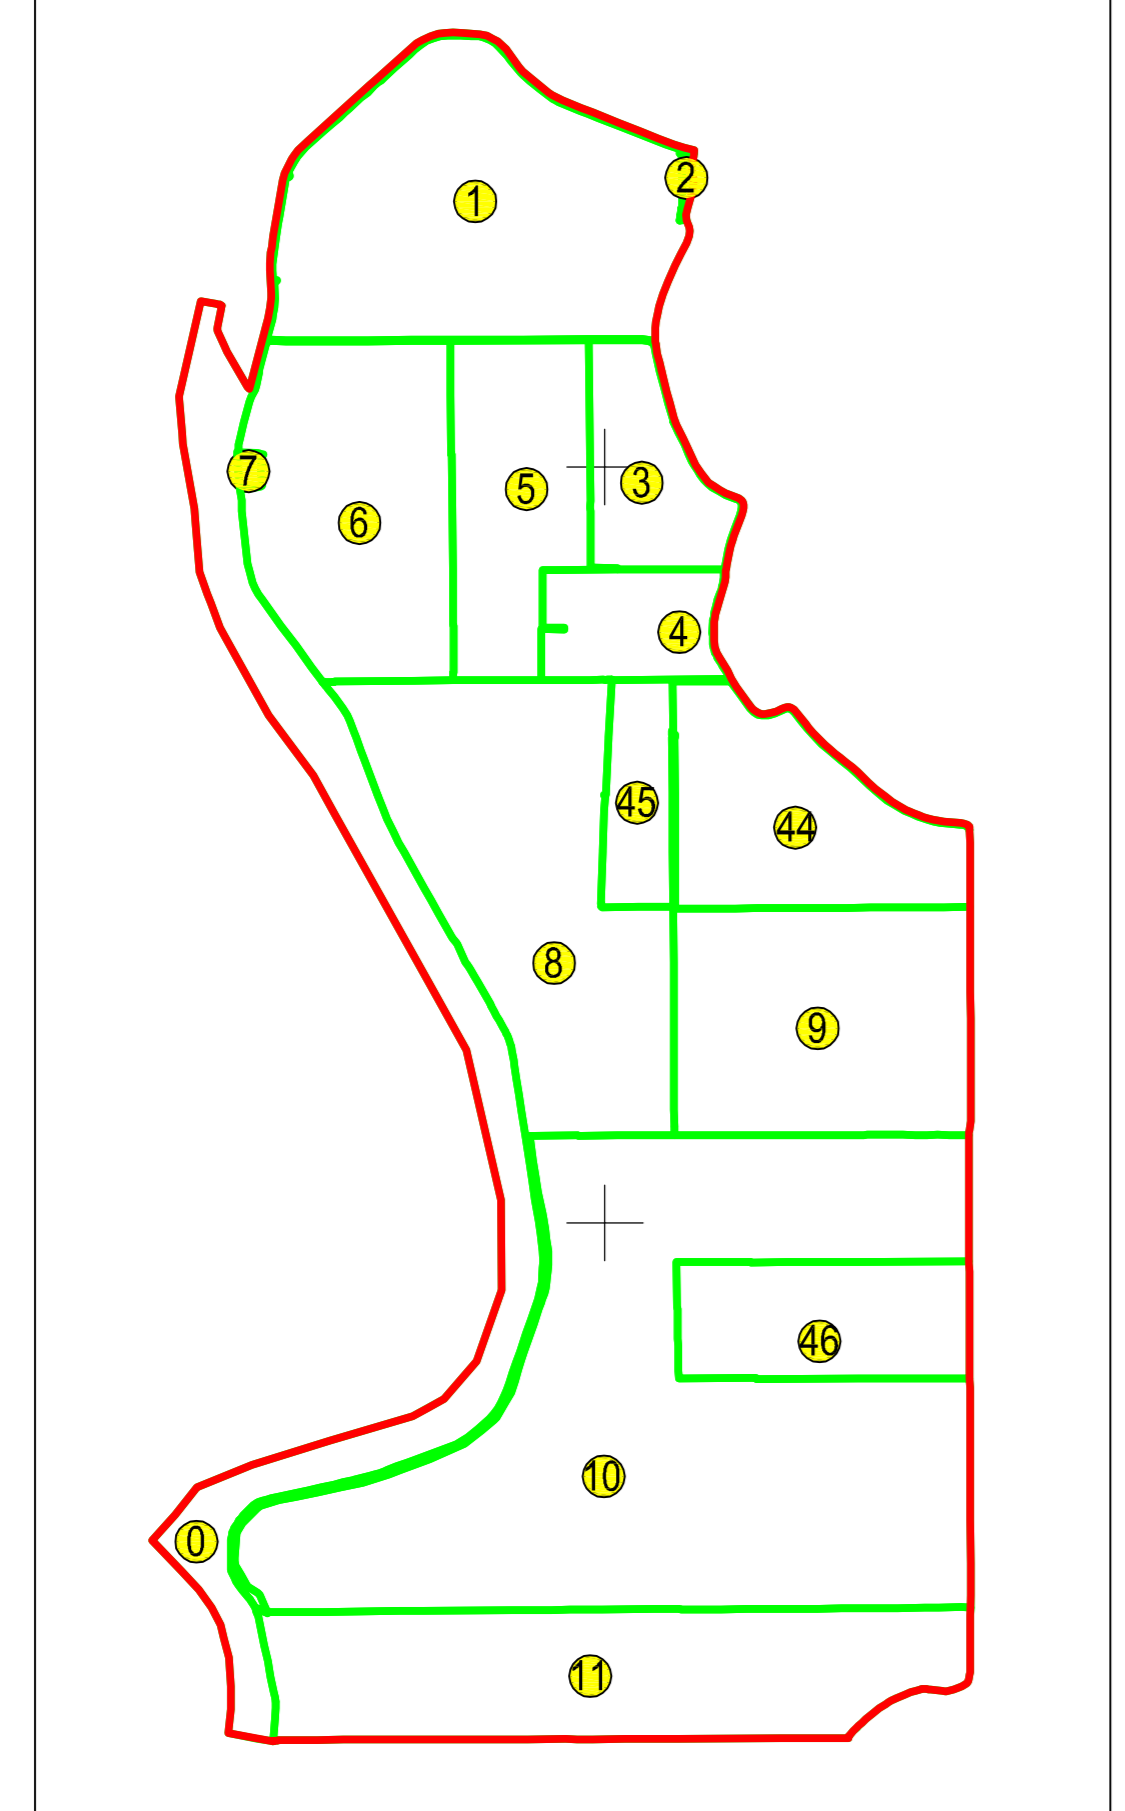

**PLAN CADASTRAL**  
 JUDEȚUL BRĂILA, UAT MĂRAȘU, SECTORUL CADASTRAL NR. 0  
 Scara 1:2000  
 Sistem de proiecție STEREO 1970

Schiță cu dispunerea sectorului:

Schema de racordare a planșelor

Legendă:

	Limită sector cadastral
	Număr sector cadastral
	Limită imobil
	ID imobil
	Limită UAT
	Limită construcții
	Limită intravilan

UAT CHISCANI

4995

T1

0

4996

4998

Prestator: SC CONTROL SURVEY SRL  
 Executant: ING MOCANU IONUT-DORU  
 Data: 08.02.2023

< Spre susținere >