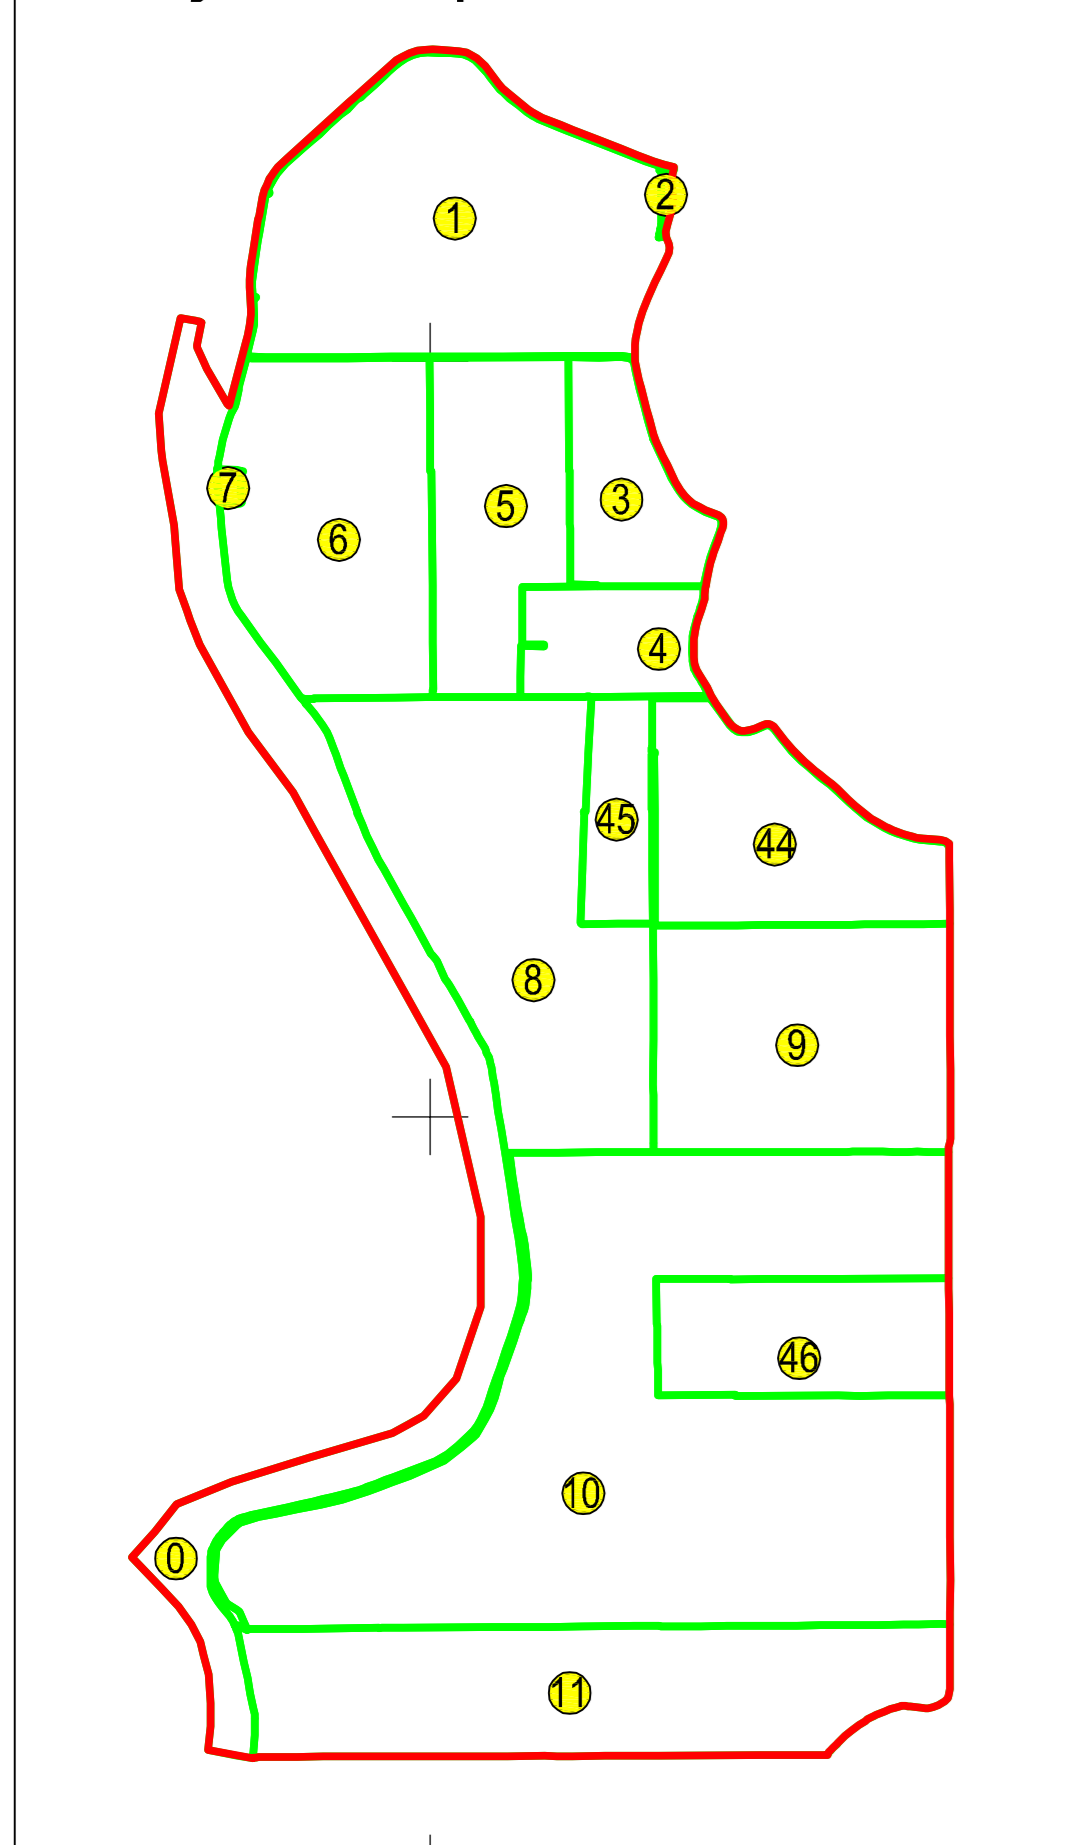

PLAN CADASTRAL
JUDEȚUL BRĂILA, UAT MĂRAȘU, SECTORUL CADASTRAL NR. 0
Scara 1:2000
Sistem de proiecție STEREO 1970

Schiță cu dispunerea sectorului:

Schema de racordare a planșelor

Legendă:

	Limită sector cadastral
	Număr sector cadastral
	Limită imobil
	ID imobil
	Limită UAT
	Limită construcții
	Limită intravilan

UAT CHISCANI

4995

4996

4999

T1

0

Prestator: SC CONTROL SURVEY SRL
Executant: ING MOCANU IONUT-DORU
Data: 08.02.2023

< Sursa publica >