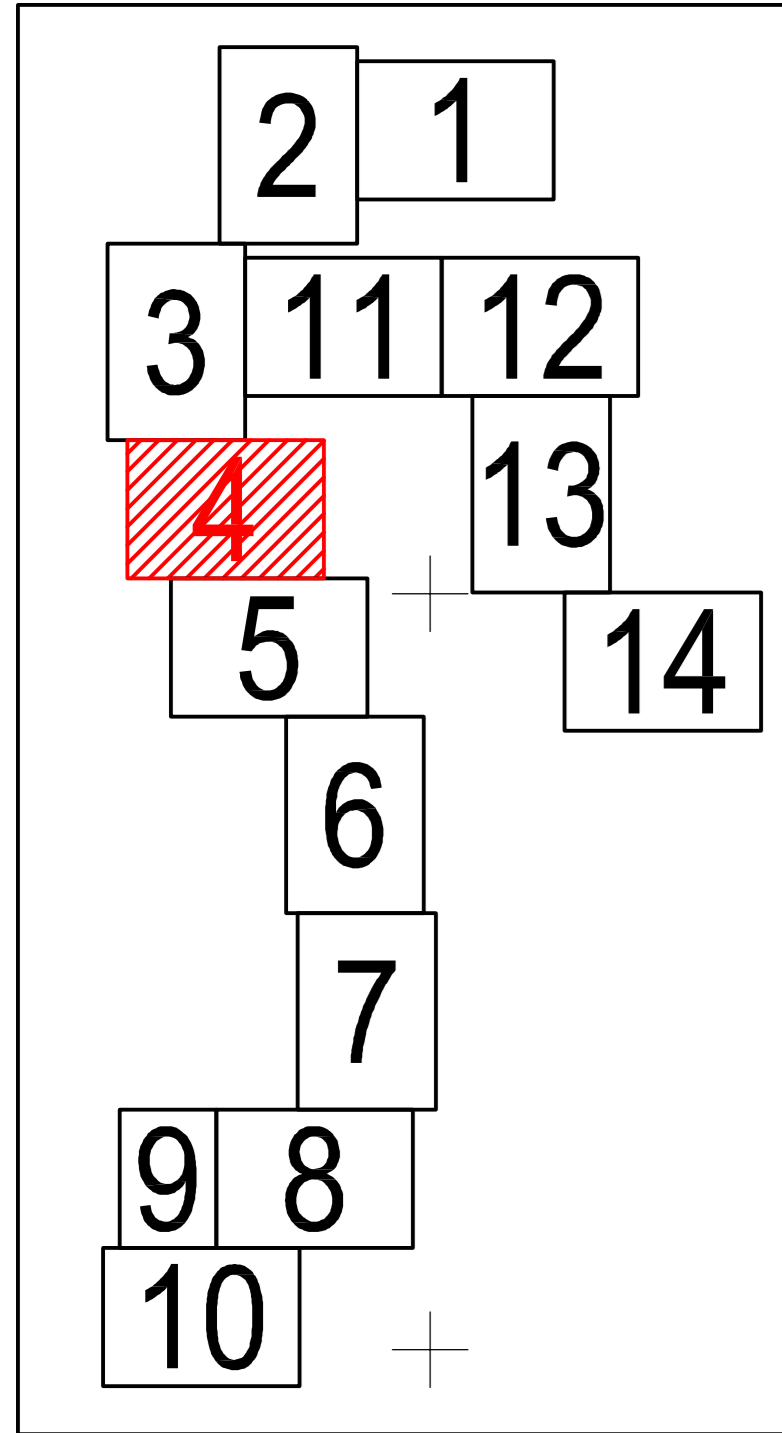

PLAN CADASTRAL
JUDEȚUL BRĂILA, UAT MĂRAȘU, SECTORUL CADASTRAL NR. 0
Scara 1:2000
Sistem de proiecție STEREO 1970

Schiță cu dispunerea sectorului:

Schema de racordare a planșelor

Legendă:

	Limită sector cadastral
	Număr sector cadastral
	Limită imobil
	ID imobil
	Limită UAT
	Limită construcții
	Limită intravilan