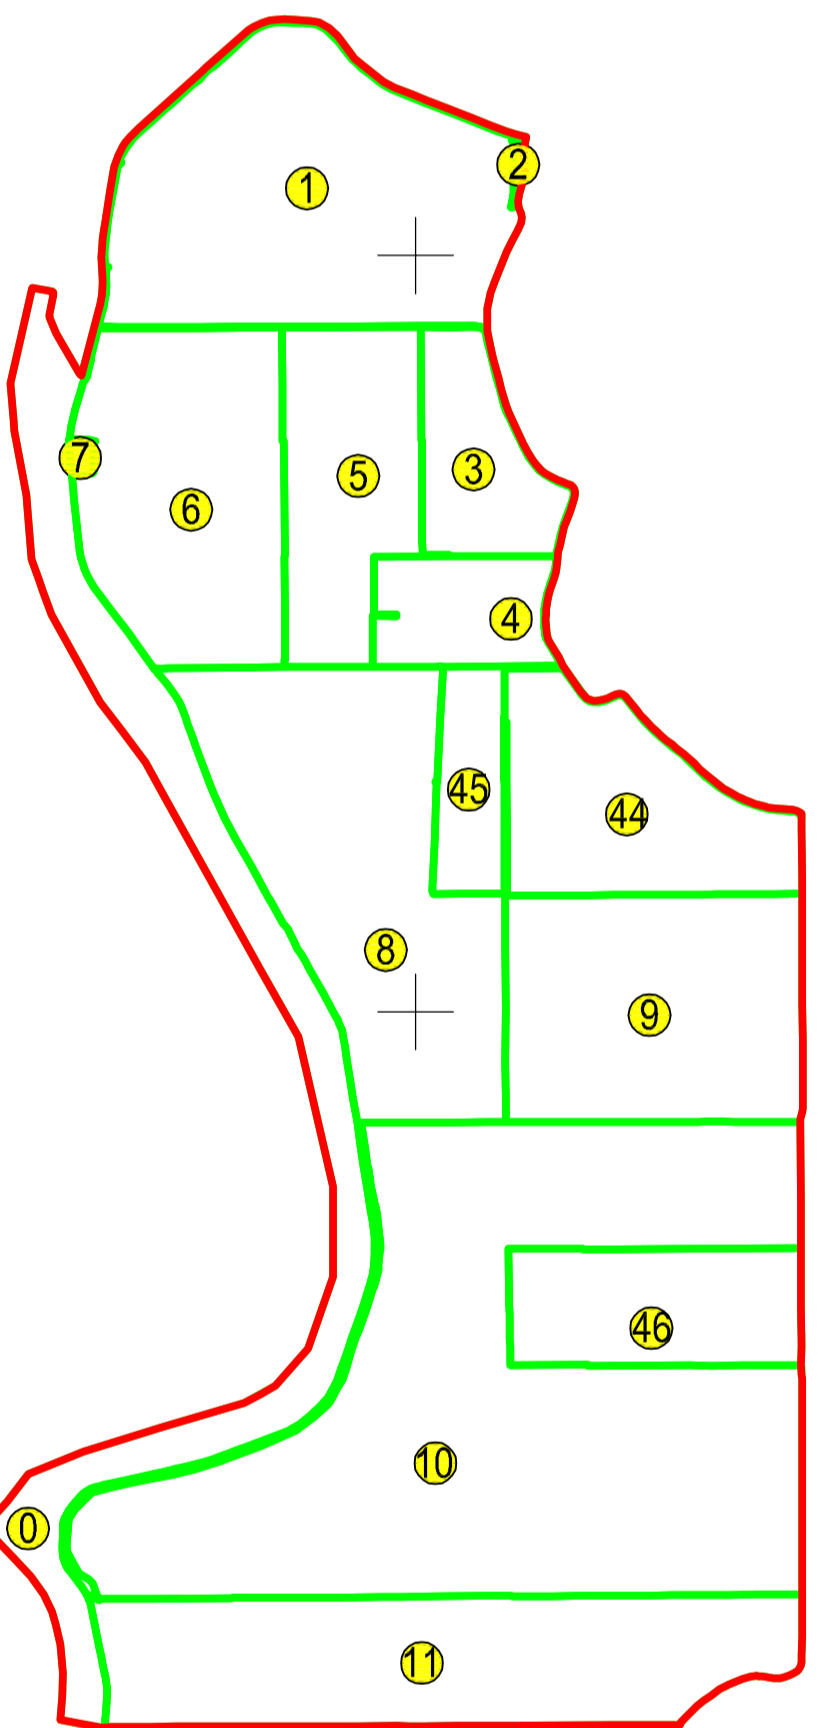

PLAN CADASTRAL
 JUDEȚUL BRĂILA, UAT MĂRAȘU, SECTORUL CADASTRAL NR. 0
 Scara 1:2000
 Sistem de proiecție STEREO 1970

UAT BRAILA

UAT CHISCANI

Schiță cu dispunerea sectorului:

Schema de racordare a planșelor

Legendă:

	Limită sector cadastral
	Număr sector cadastral
	Limită imobil
	ID imobil
	Limită UAT
	Limită construcții
	Limită intravilan

Prestator: SC CONTROL SURVEY SRL
 Executant: ING MOCANU IONUT-DORU
 Data: 08.02.2023