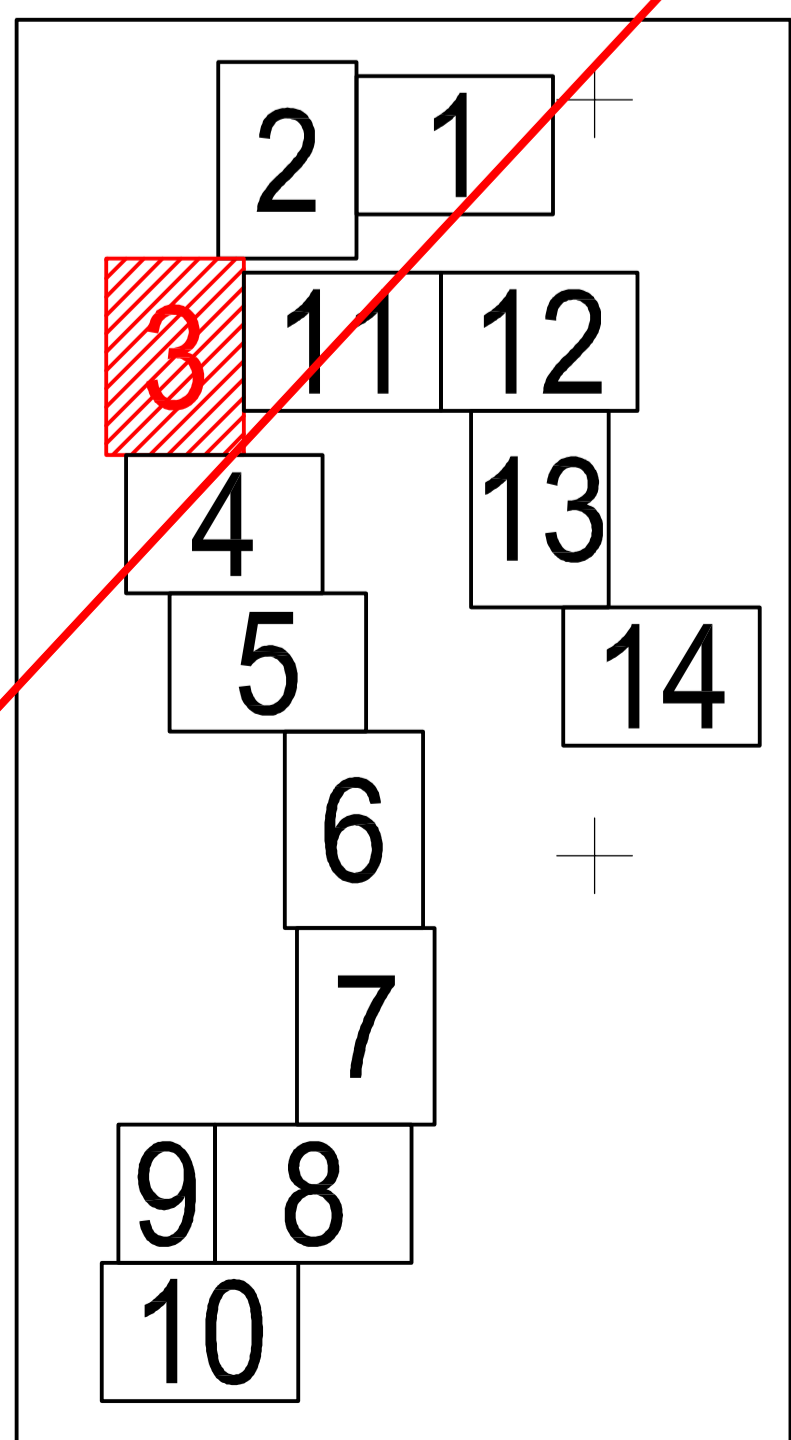

PLAN CADASTRAL
 JUDEȚUL BRĂILA, UAT MĂRAȘU, SECTORUL CADASTRAL NR. 0
 Scara 1:2000
 Sistem de proiecție STEREO 1970

UAT BRAILA

UAT CHISCANI

Schiță cu dispunerea sectorului:

Schema de racordare a planșelor

Legendă:

	Limită sector cadastral
	Număr sector cadastral
	Limită imobil
	ID imobil
	Limită UAT
	Limită construcții
	Limită intravilan

Prestator: SC CONTROL SURVEY SRL
 Executant: ING MOCANU IONUT-DORU
 Data: 08.02.2023