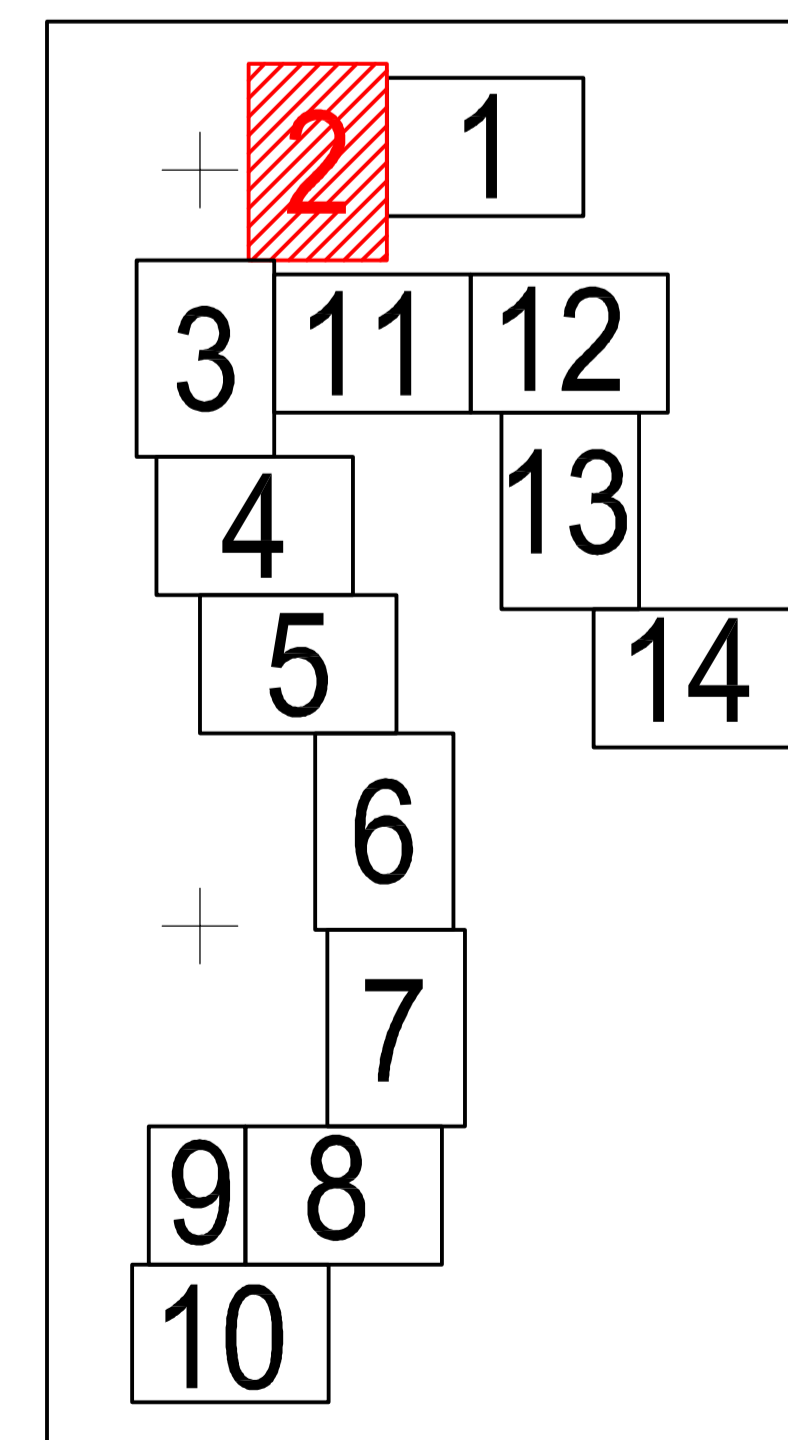

**PLAN CADASTRAL**  
 JUDEȚUL BRĂILA, UAT MĂRAȘU, SECTORUL CADASTRAL NR. 0  
 Scara 1:2000  
 Sistem de proiecție STEREO 1970

UAT BRAILA  
 4999

Schiță cu dispunerea sectorului:

Legendă:

	Limită sector cadastral
	Număr sector cadastral
	Limită imobil
	ID imobil
	Limită UAT
	Limită construcții
	Limită intravilan

Schema de racordare a planșelor

Prestator: SC CONTROL SURVEY SRL  
 Executant: ING MOCANU IONUT-DORU  
 Data: 08.02.2023