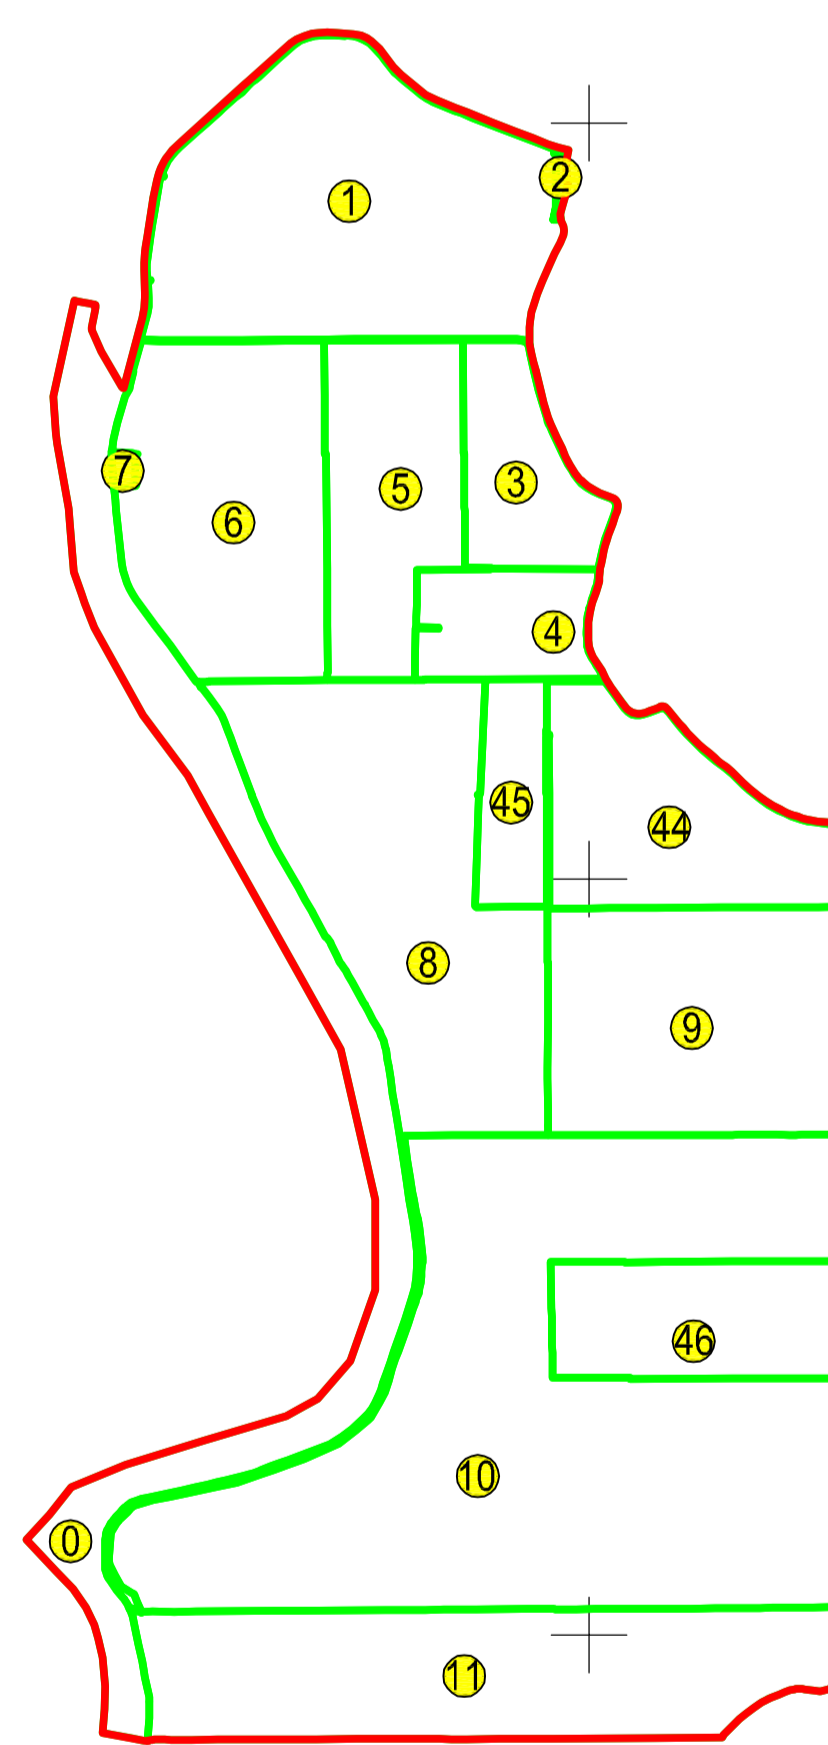

**PLAN CADASTRAL**  
 JUDEȚUL BRĂILA, UAT MĂRAȘU, SECTORUL CADASTRAL NR. 0  
 Scara 1:2000  
 Sistem de proiecție STEREO 1970

UAT BRAILA  
 4999

Schiță cu dispunerea sectorului:

Legendă:

	Limită sector cadastral
	Număr sector cadastral
	Limită imobil
	ID imobil
	Limită UAT
	Limită construcții
	Limită intravilan

Schema de racordare a planșelor

Prestator: SC CONTROL SURVEY SRL  
 Executant: ING MOCANU IONUT-DORU  
 Data: 08.02.2023