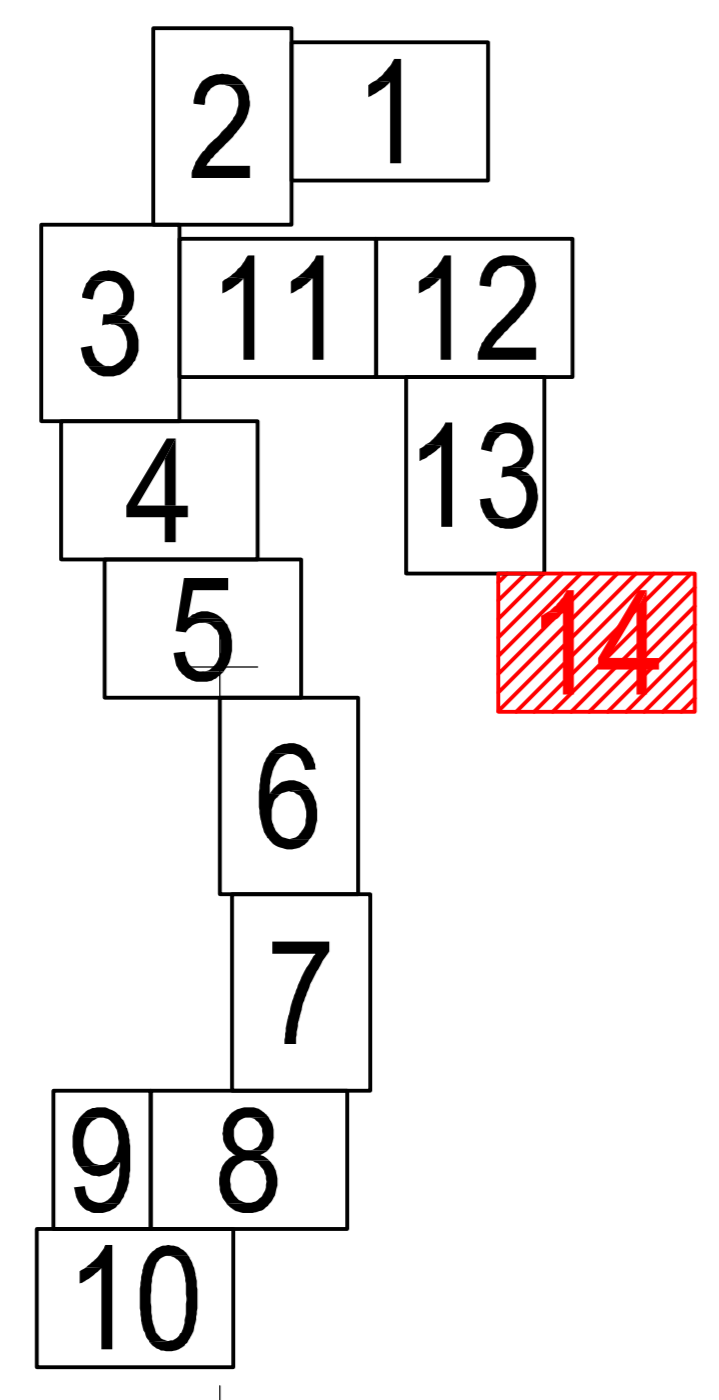

PLAN CADASTRAL
 JUDEȚUL BRĂILA, UAT MĂRAȘU, SECTORUL CADASTRAL NR. 0
 Scara 1:2000
 Sistem de proiecție STEREO 1970

UAT FRECATEI

0
 4999
 4998

Schiță cu dispunerea sectorului:

Schema de racordare a planșelor

Legendă:

	Limită sector cadastral
	Număr sector cadastral
	Limită imobil
	ID imobil
	Limită UAT
	Limită construcții
	Limită intravilan

Prestator: SC CONTROL SURVEY SRL
 Executant: ING MOCANU IONUT-DORU
 Data: 08.02.2023

< Spine outkare >