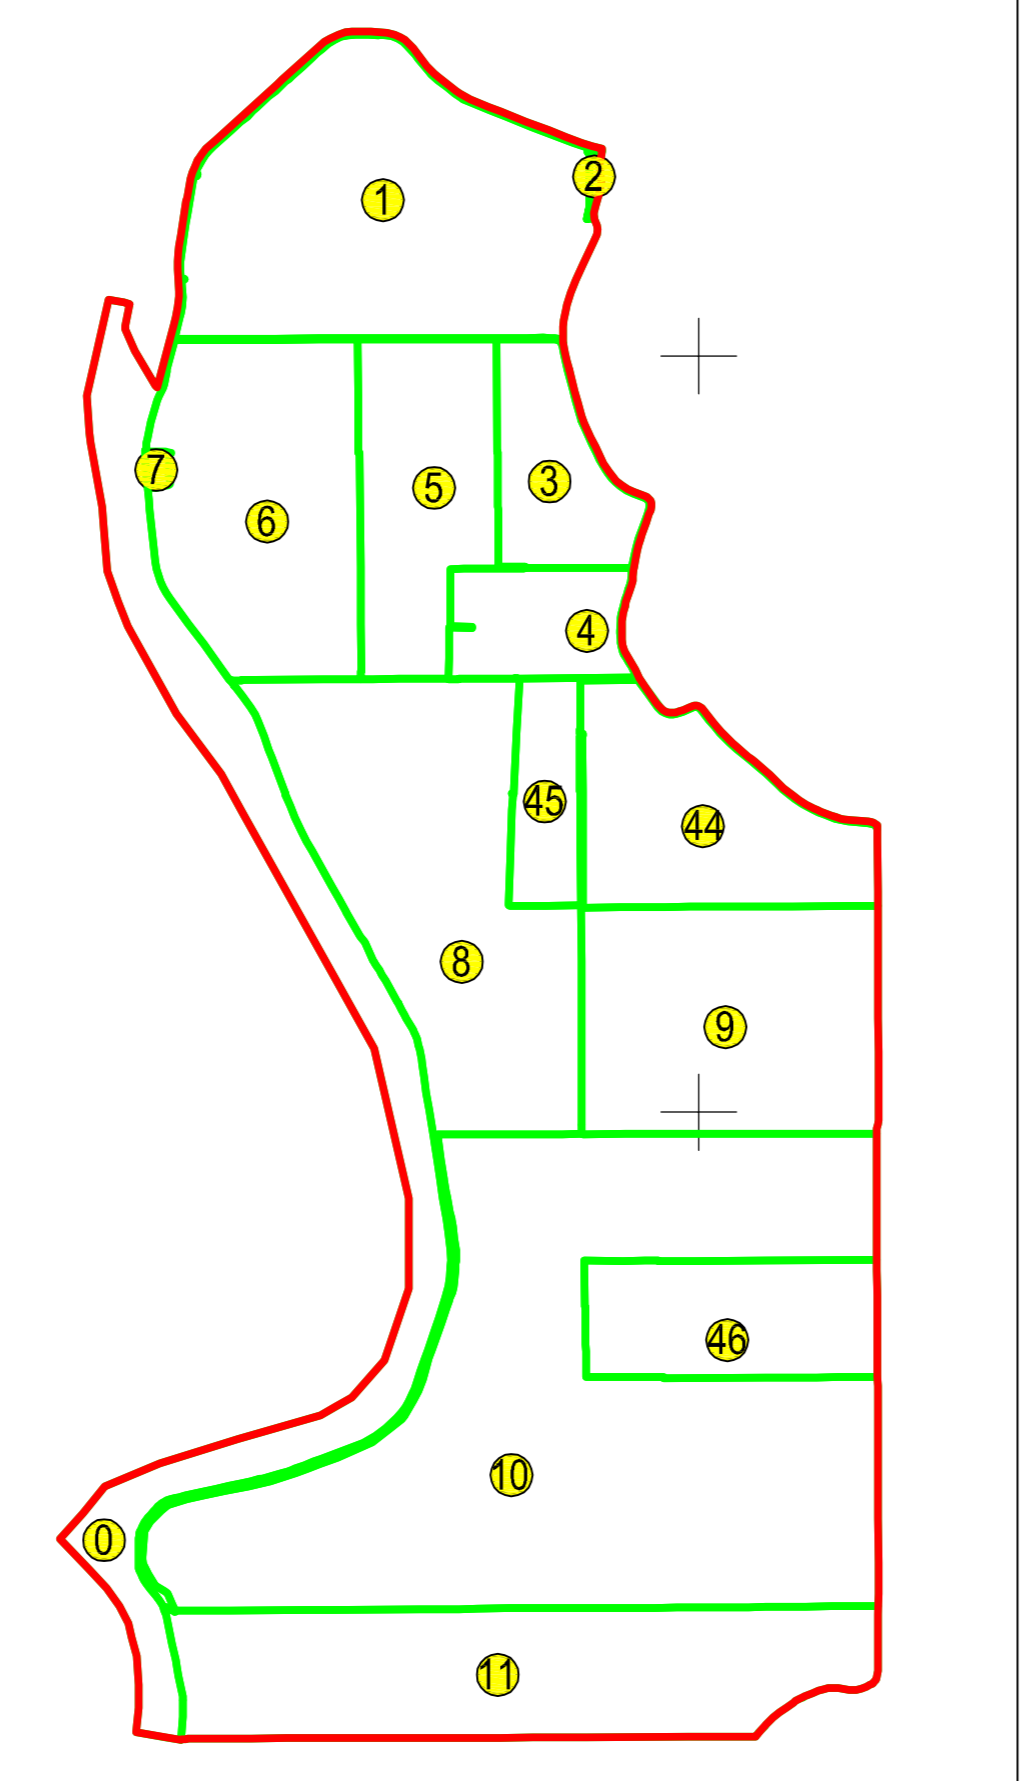

PLAN CADASTRAL
 JUDEȚUL BRĂILA, UAT MĂRAȘU, SECTORUL CADASTRAL NR. 0
 Scara 1:2000
 Sistem de proiecție STEREO 1970

UAT FRECATEI

0
 4999
 4998

Schiță cu dispunerea sectorului:

Schema de racordare a planșelor

Legendă:

	Limită sector cadastral
	Număr sector cadastral
	Limită imobil
	ID imobil
	Limită UAT
	Limită construcții
	Limită intravilan

Prestator: SC CONTROL SURVEY SRL
 Executant: ING MOCANU IONUT-DORU
 Data: 08.02.2023

< Spine outkare >